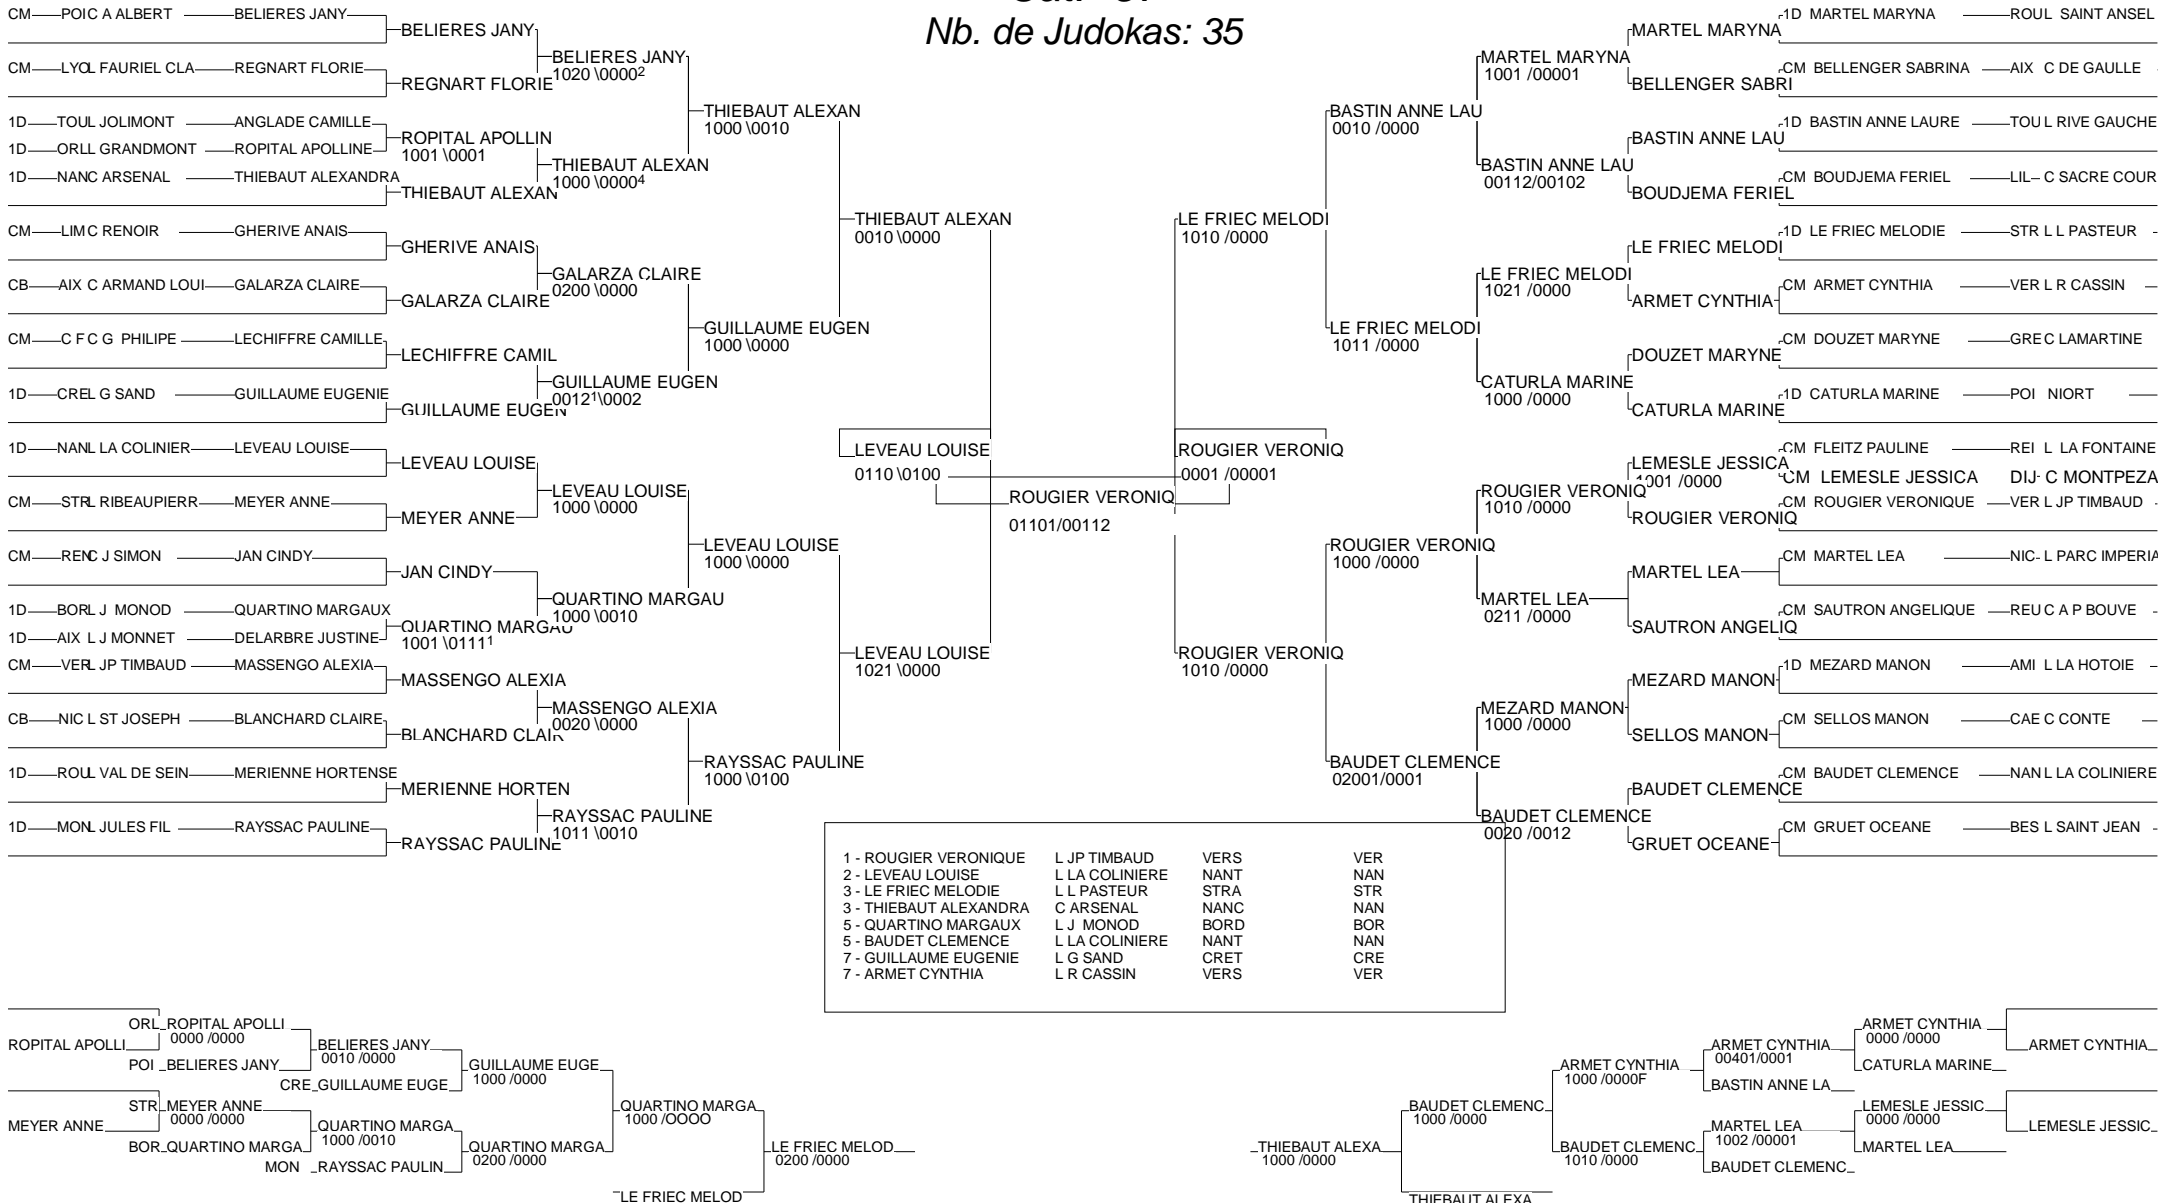

Chpt de France Excellence UNSS FCAD

CHATELLERAULT 2007

Cat. -52

Nb. de Judokas: 38

Chpt de France Excellence UNSS FCAD

CHATELLERAULT 2007

Cat. -57

Nb. de Judokas: 35