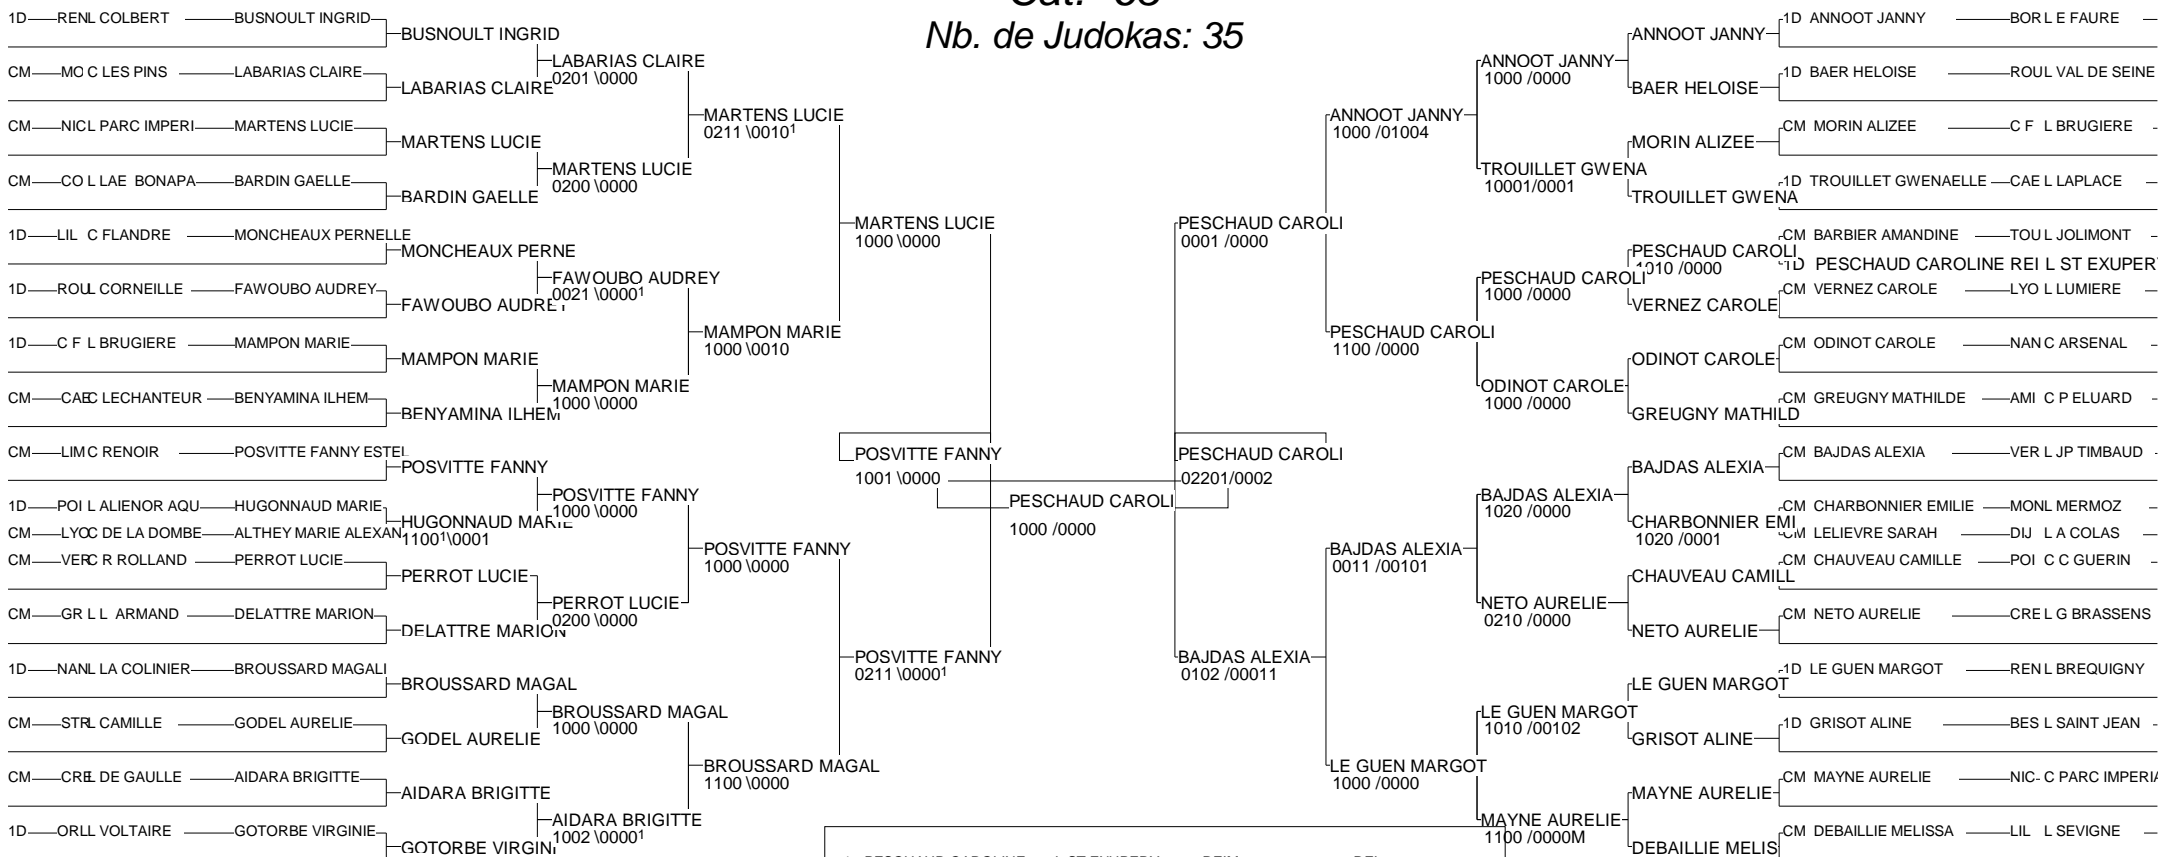

Chpt de France Excellence UNSS FCAD

CHATELLERAULT 2007

Cat. -63

Nb. de Judokas: 35