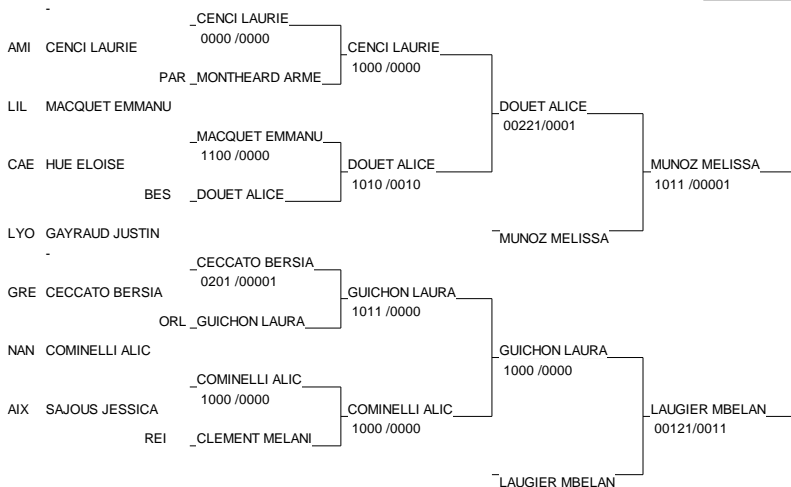

Chpt de France Excellence UNSS FCAD

CHATELLERAULT 2007

Cat. -44

Nb. de Judokas: 24

Chpt de France Excellence UNSS FCAD

CHATELLERAULT 2007

Cat. -48

Nb. de Judokas: 36