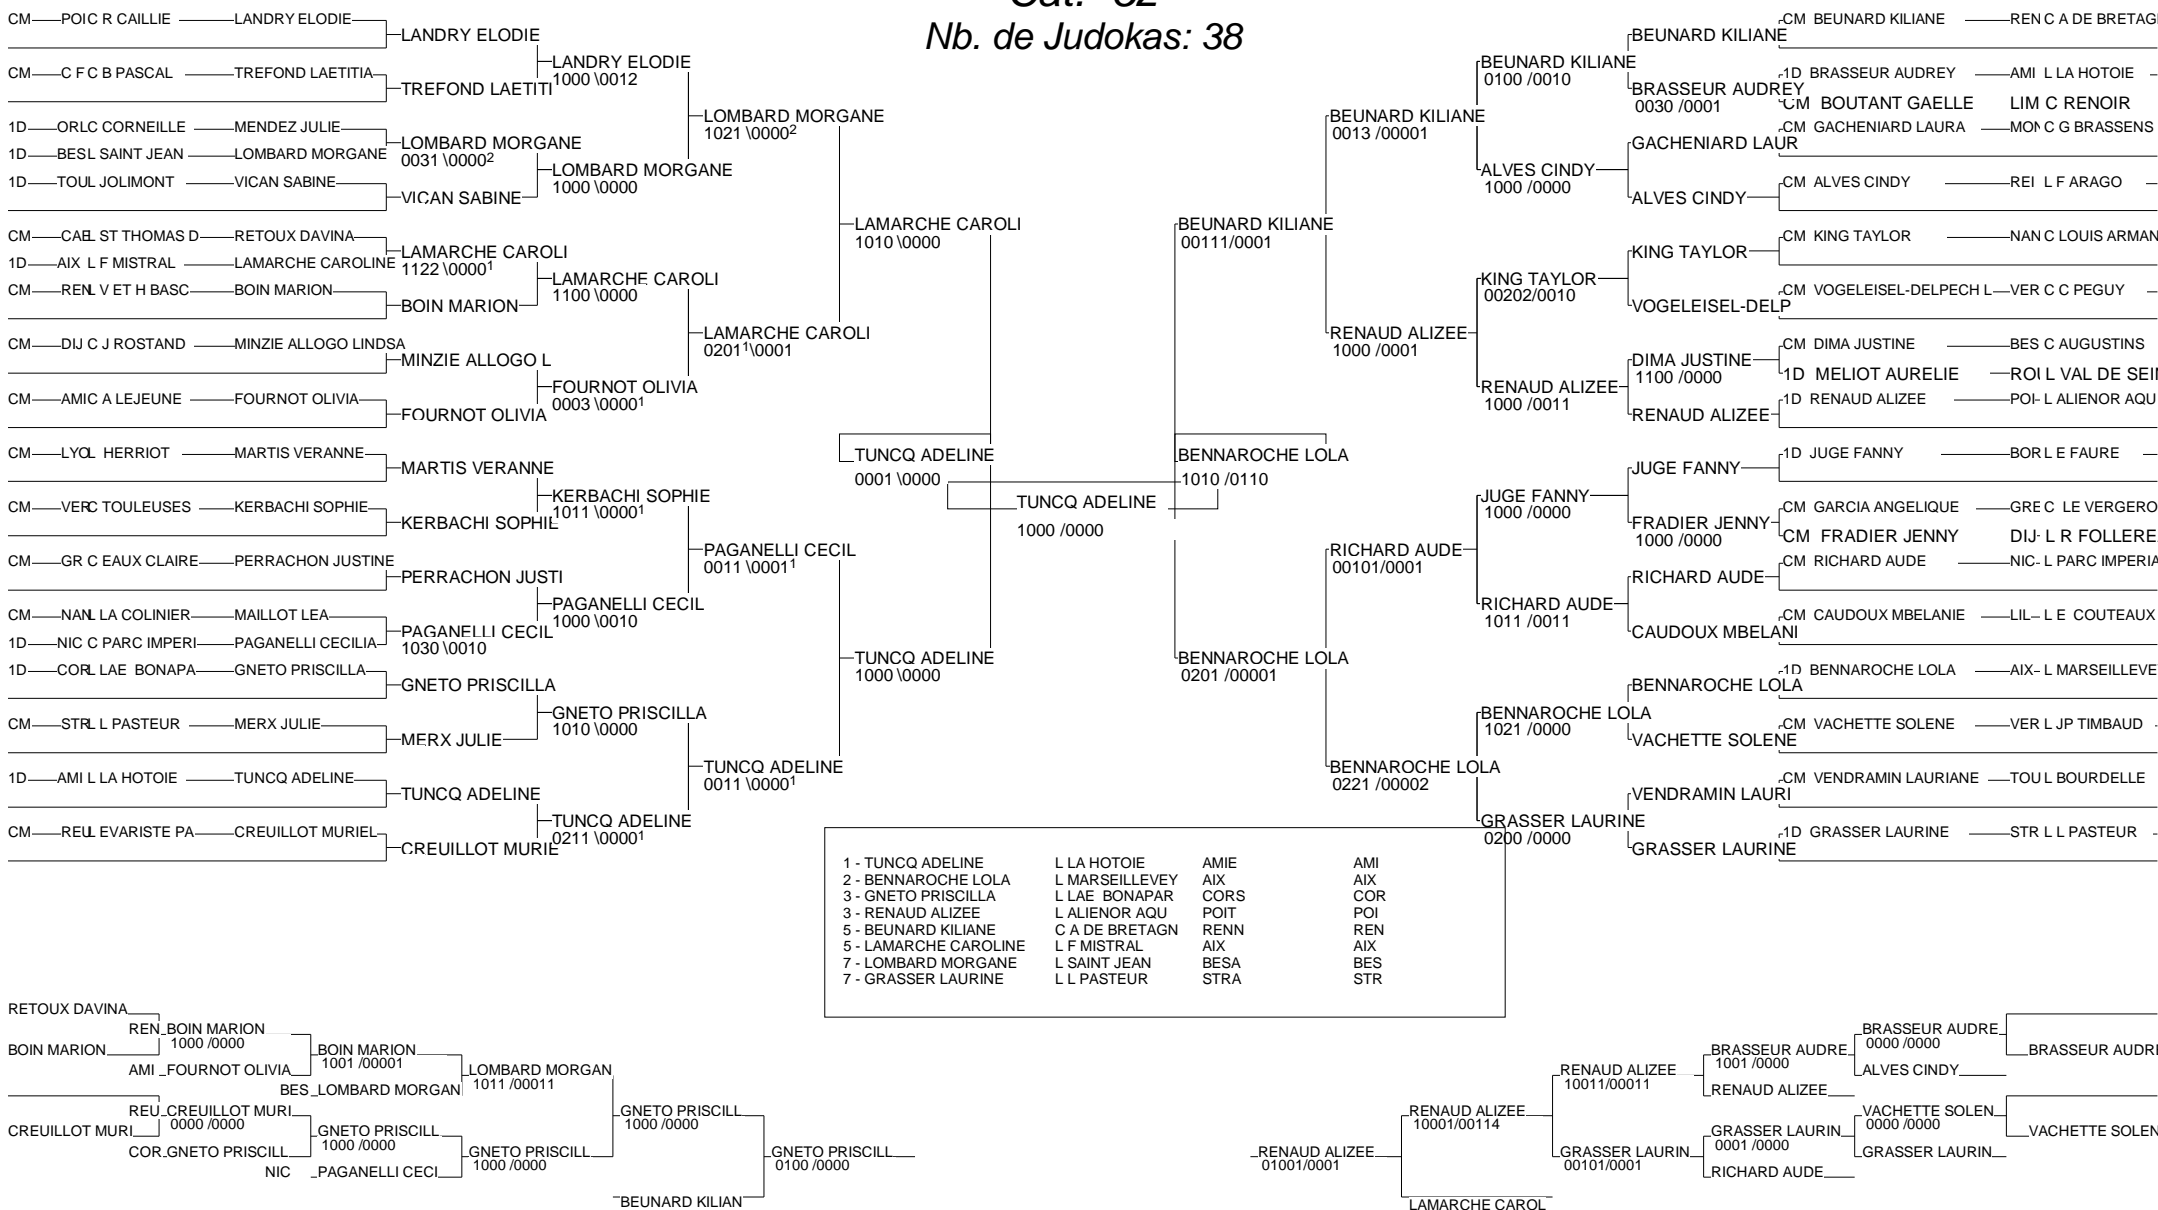

Chpt de France Excellence UNSS FCAD

CHATELLERAULT 2007

Cat. -52

Nb. de Judokas: 38