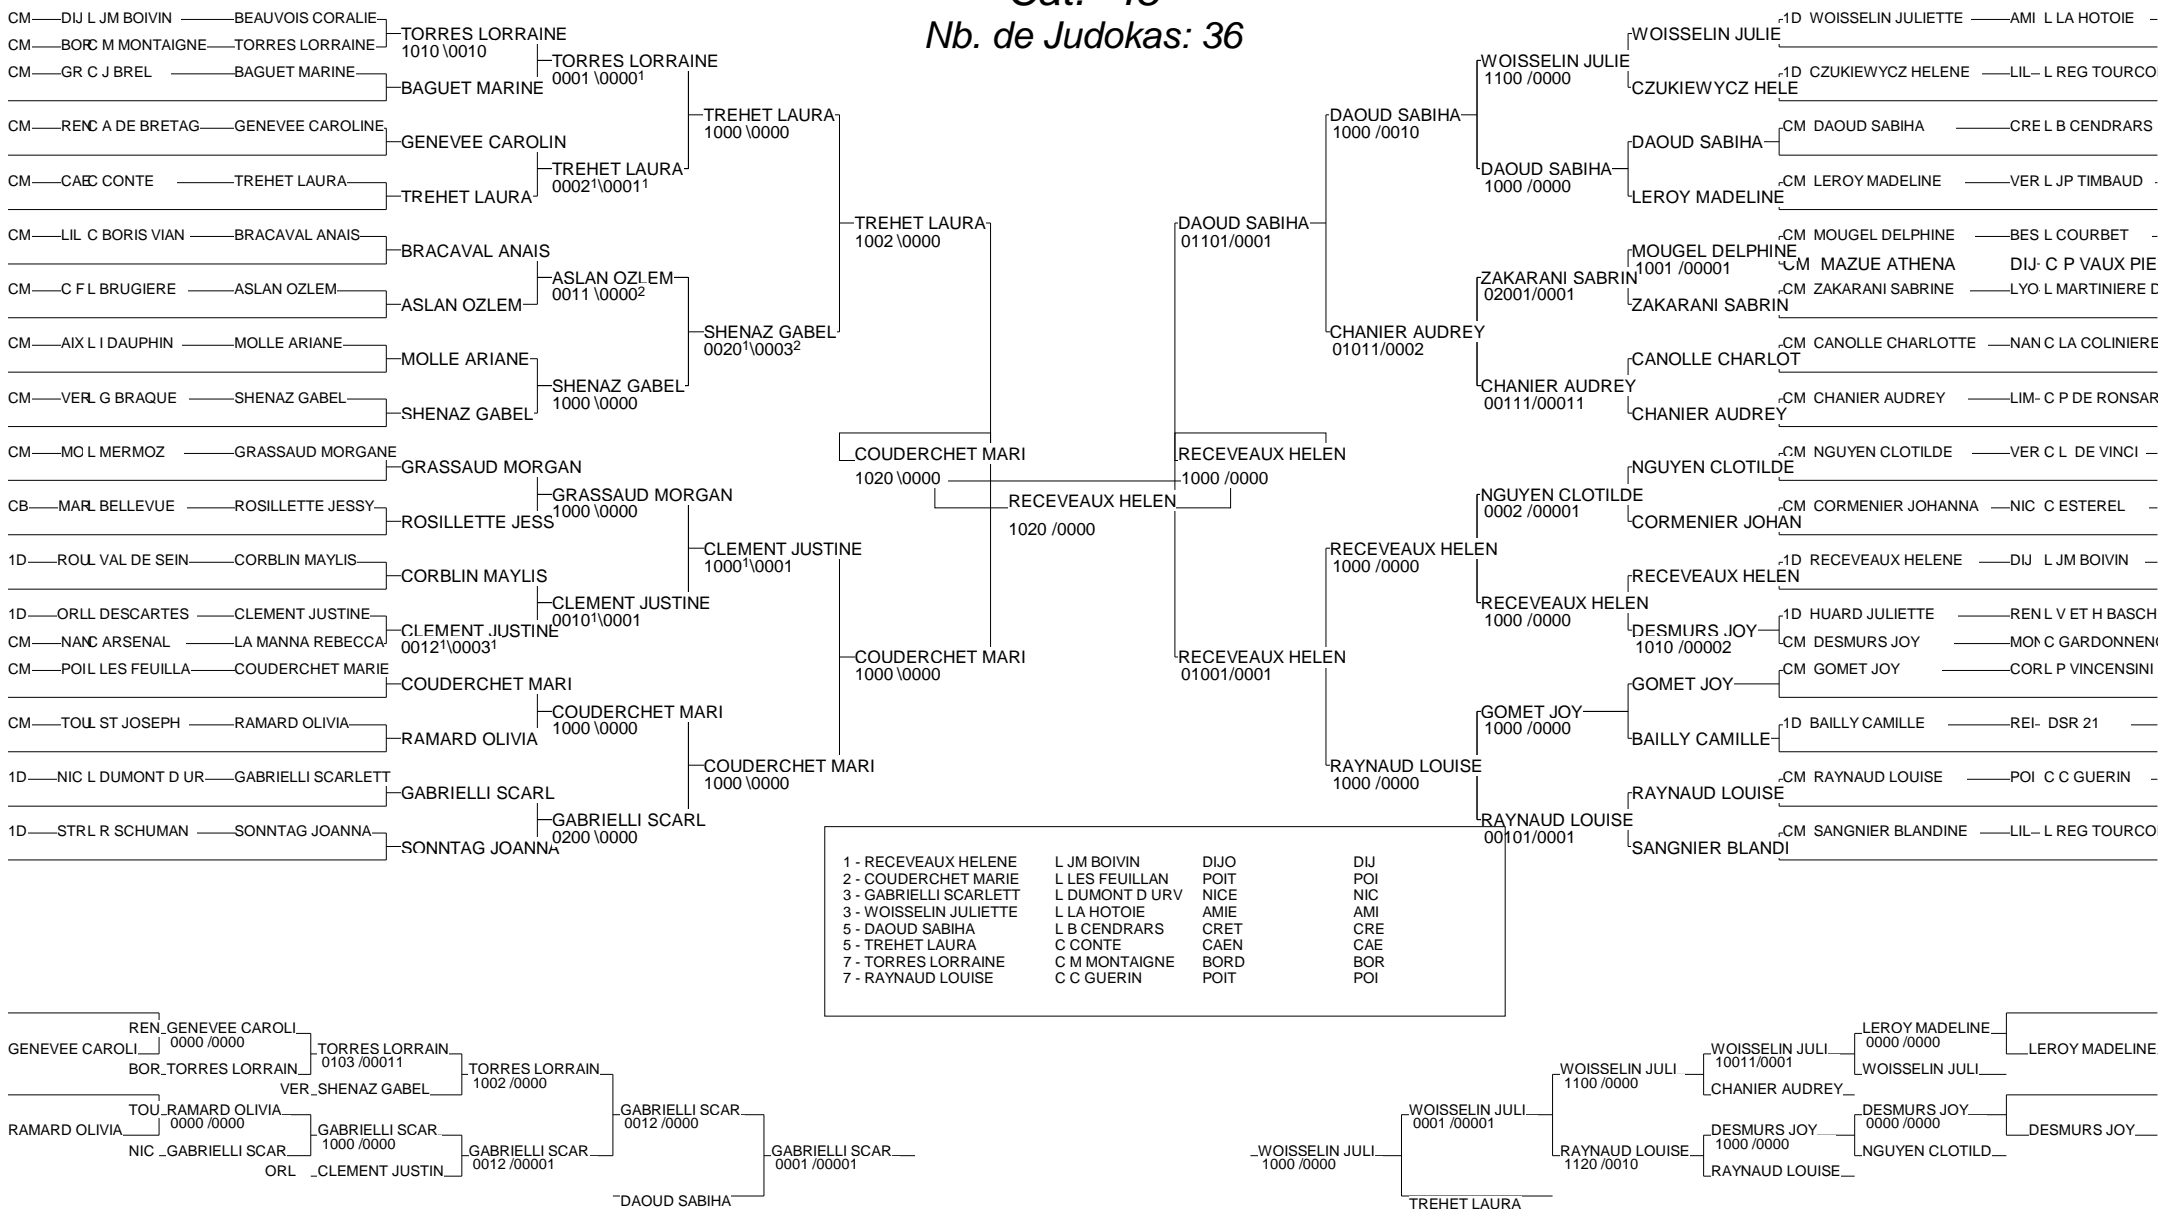

Chpt de France Excellence UNSS FCAD

CHATELLERAULT 2007

Cat. -44

Nb. de Judokas: 24

Chpt de France Excellence UNSS FCAD

CHATELLERAULT 2007

Cat. -48

Nb. de Judokas: 36