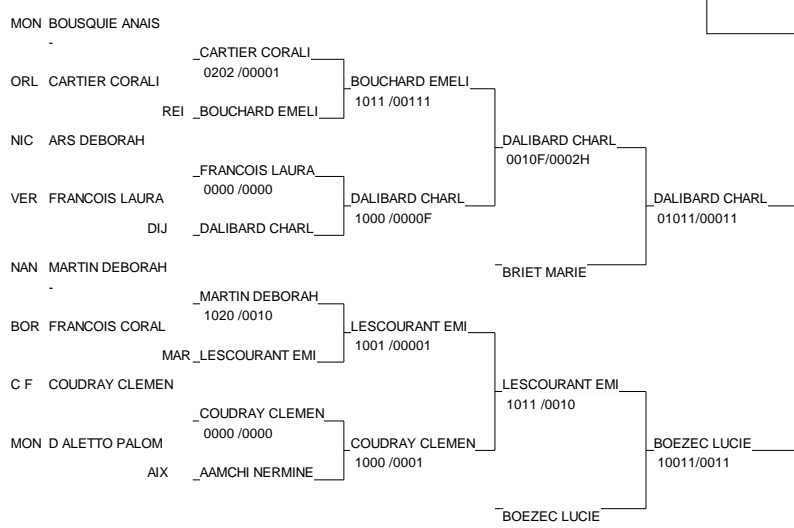

Chpt de France Excellence UNSS FCAD

CHATELLERAULT 2007

Cat. -70

Nb. de Judokas: 32

1 - NUTIN LAURA	L REG TOURCOIN	LILL	LIL
2 - TAMTBON ABIGAIL	L P POIVRE	REUN	REU
3 - DALIBARD CHARLENE	L PRIEUR DE LA	DIJO	DIJ
3 - BOEZEC LUCIE	L LA COLINIÈRE	NANT	NAN
5 - BRIET MARIE	L VAL DE SEINE	ROUE	ROU
5 - LESCOURANT EMILIE	L BELLEVUE	MART	MAR
7 - BOUCHARD EMELINE	L F ARAGO	REIM	REI
7 - COUDRAY CLEMENTINE	L C P VIRLOGEU	C FE	C F