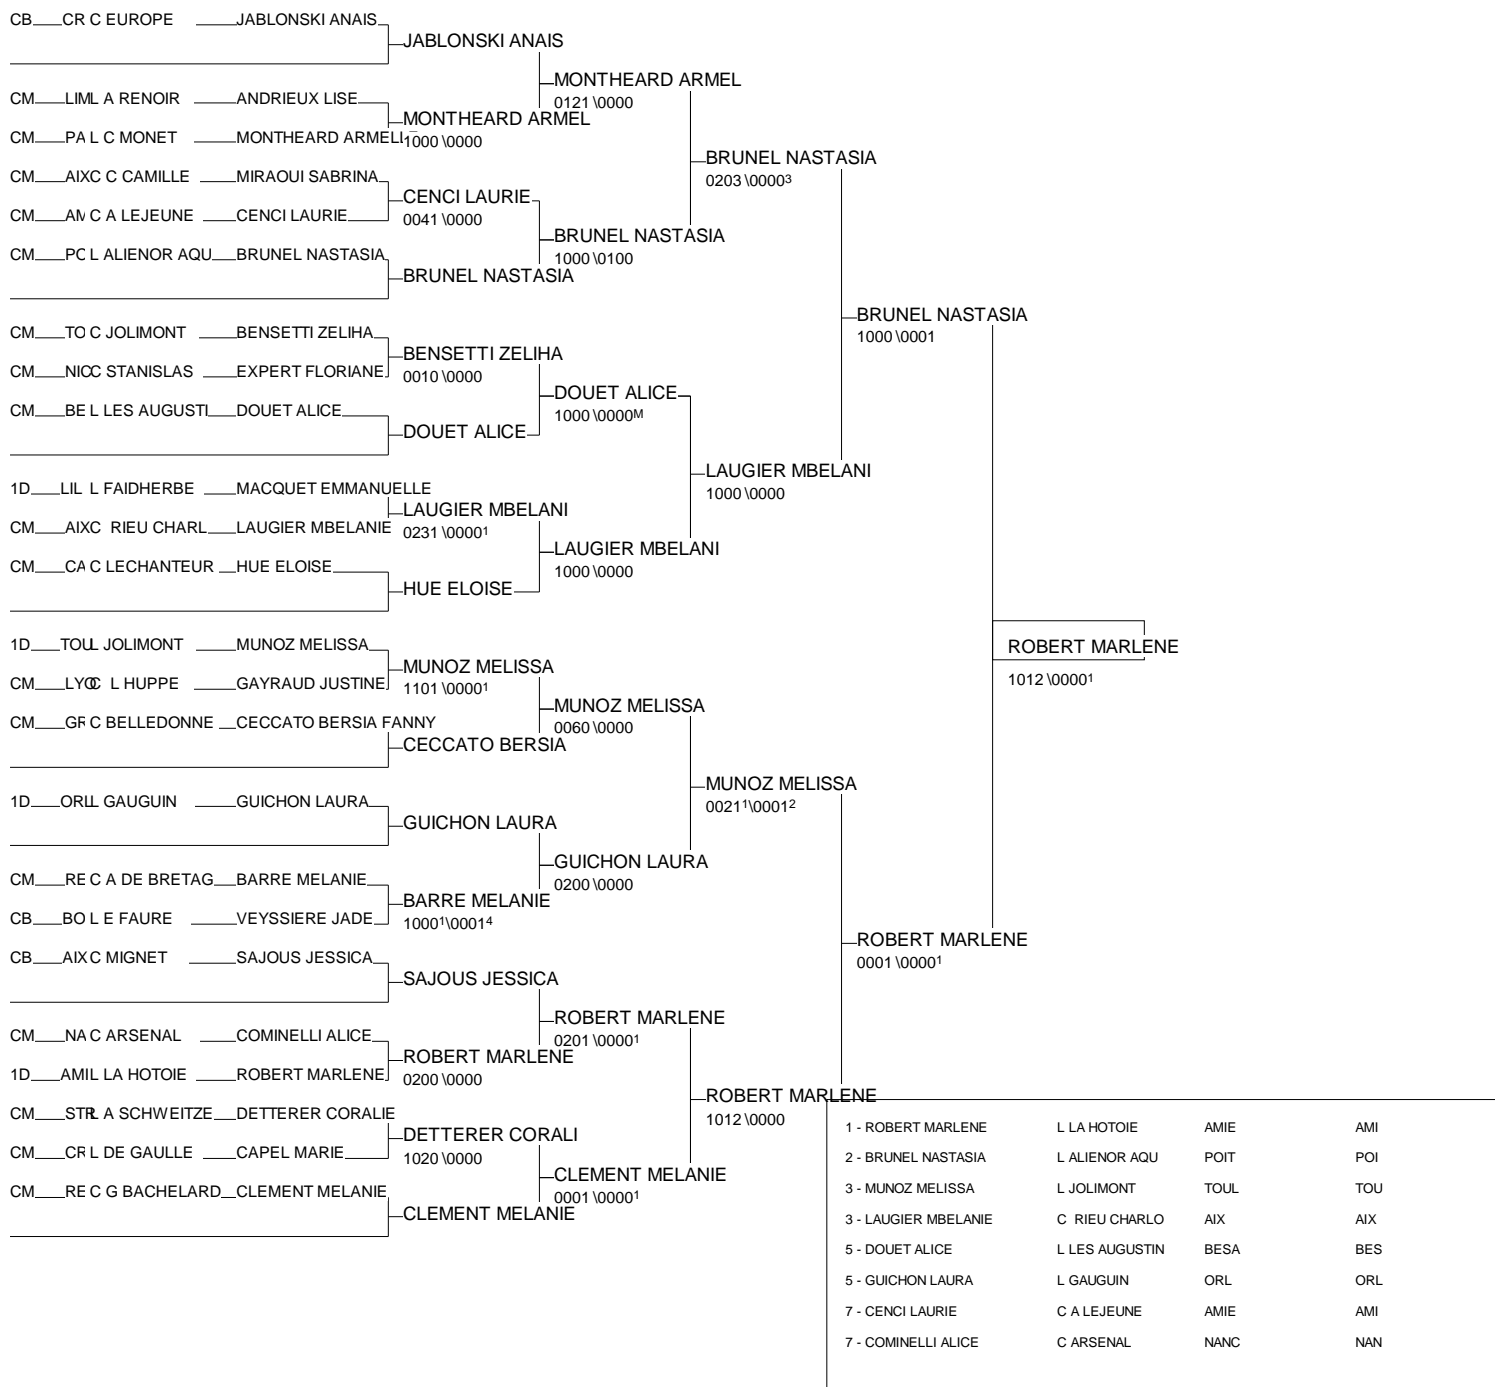

Chpt de France Excellence UNSS FCAD

CHATELLERAULT 2007

Cat. -44

Nb. de Judokas: 24

Chpt de France Excellence UNSS FCAD

CHATELLERAULT 2007

Cat. -48

Nb. de Judokas: 36