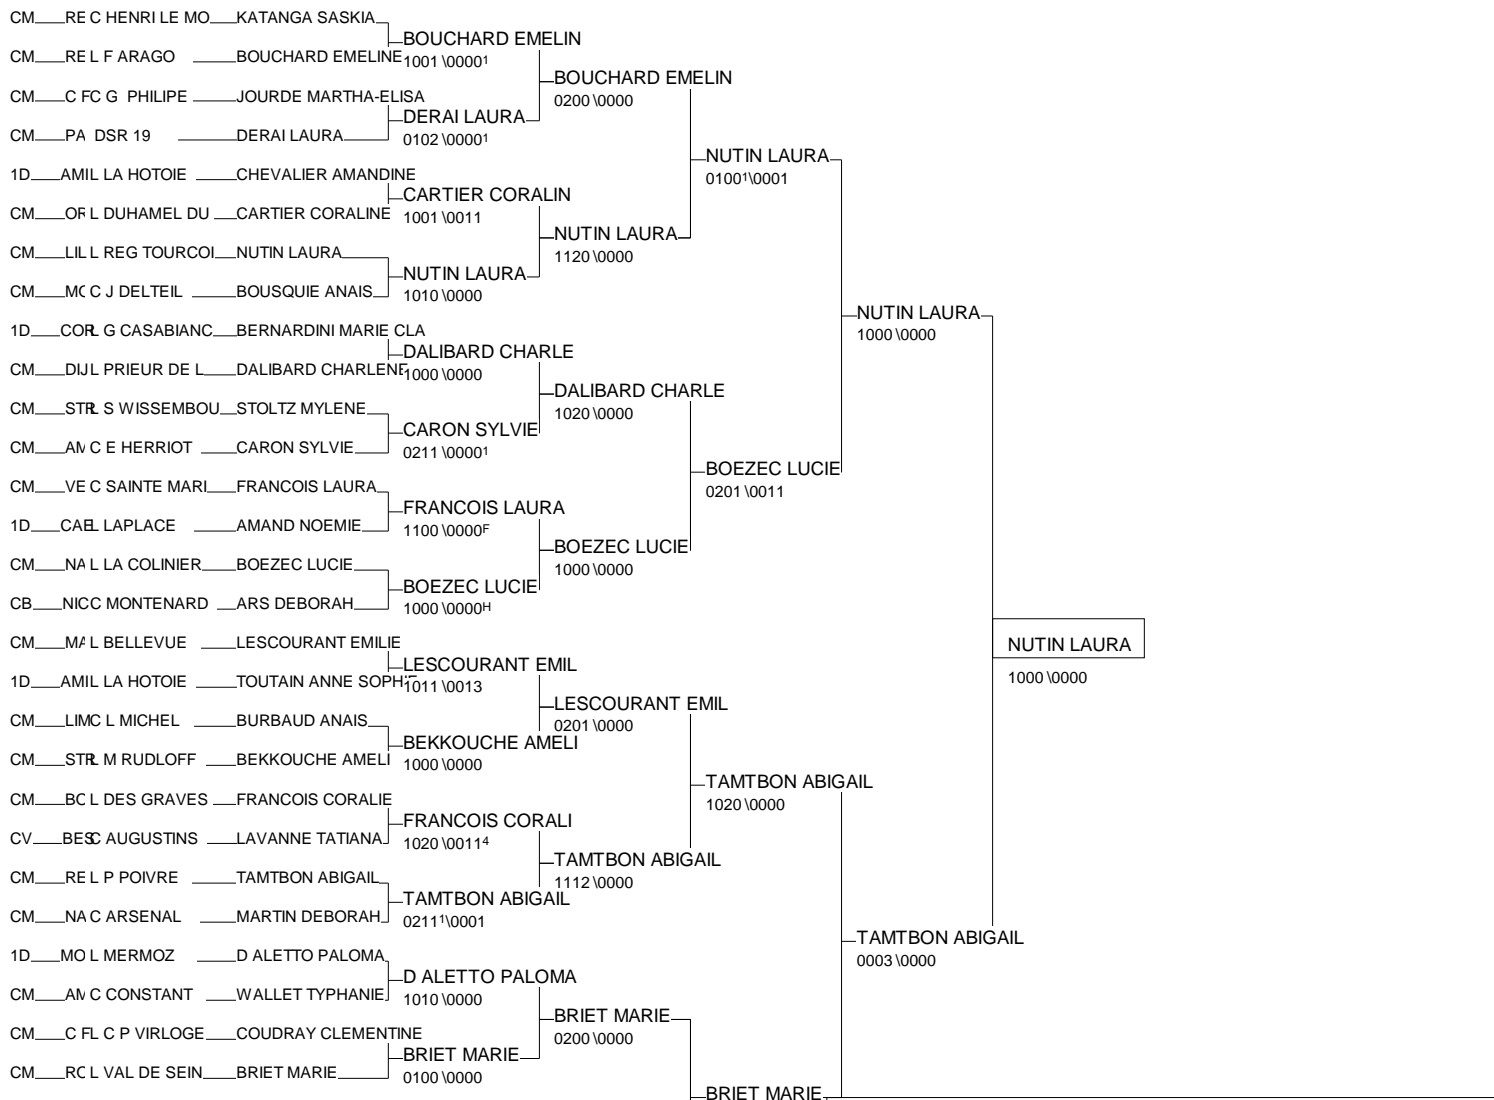

Chpt de France Excellence UNSS FCAD

CHATELLERAULT 2007

Cat. -70

Nb. de Judokas: 32

1 - NUTIN LAURA	L REG TOURCOIN	LILL	LIL
2 - TAMTBON ABIGAIL	L P POIVRE	REUN	REU
3 - DALIBARD CHARLENE	L PRIEUR DE LA	DIJO	DIJ
3 - BOEZEC LUCIE	L LA COLINIÈRE	NANT	NAN
5 - BRIET MARIE	L VAL DE SEINE	ROUE	ROU
5 - LESCOURANT EMILIE	L BELLEVUE	MART	MAR
7 - BOUCHARD EMELINE	L F ARAGO	REIM	REI
7 - COUDRAY CLEMENTINE	L C P VIRLOGEU	C FE	C F