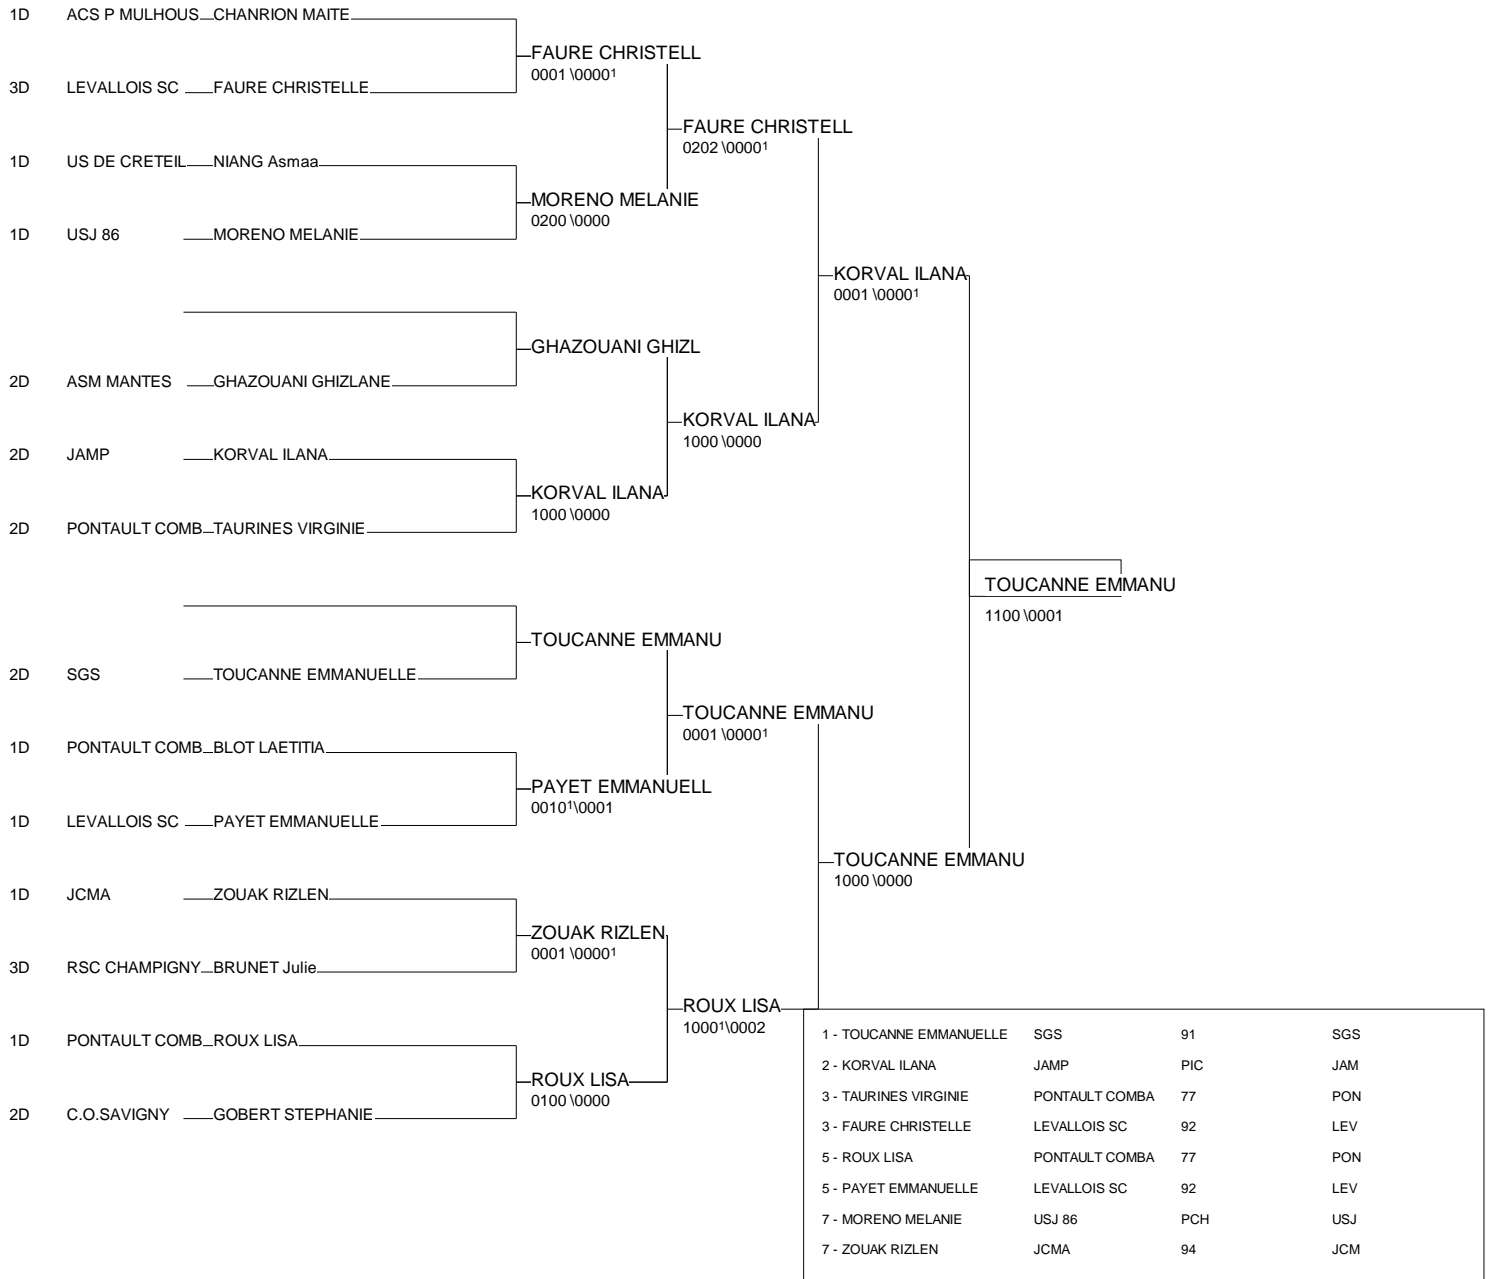

Chpt de France 1ère Division Féminines

Coliséum d'Amiens 14 & 15 Janvier 06

Cat. -63

Nb. de Judokas: 14