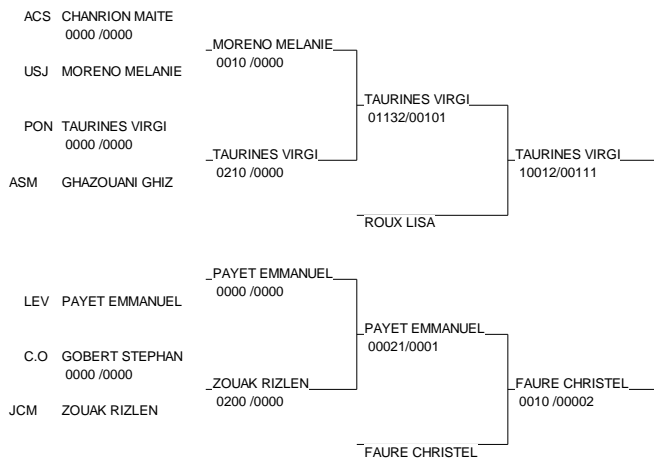

1 - DELSALLE DELPHINE	DC BASTELICACC	CORS	DC
2 - RICHARD MARINE	JCMA	94	JCM
3 - DAOU D KAHINA	BLANC MESNIL S	93	BLA
3 - PLAISANT AURELIE	DOJO NANTAIS	PDL	DOJ
5 - LANTOINE CAROLINE	ACS P MULHOUSE	ALS	ACS
5 - GAUTHIER LEA	AJ 91	91	AJ
7 - PANEI ELISE	PONTAULT COMBA	77	PON
7 - HARNICHARD CLEMENTIN	JCMA	94	JCM

Chpt de France 1ère Division Féminines

Colisèum d'Amiens 14 & 15 Janvier 06

Cat. -57

Nb. de Judokas: 23

1 - EURANIE ANNABELLE	LEVALLOIS SC	92	LEV
2 - HAREL BARBARA	USO	TBO	USO
3 - RIBOUT Morgane	JAMP	PIC	JAM
3 - LOKO SARAH	US DUGNY	93	US
5 - DEFLORENNE GABRIELLE	RSC CHAMPIGNY	94	RSC
5 - EURANIE FANNY	LEVALLOIS SC	92	LEV
7 - PUPAT A-LISE	PONTAULT COMBA	77	PON
7 - DYOT PETIT KARINE	JAMP	PIC	JAM

Chpt de France 1ère Division Féminines

Coliséum d'Amiens 14 & 15 Janvier 06

Cat. -63

Nb. de Judokas: 14

Chpt de France 1ère Division Féminines

Coliséum d'Amiens 14 & 15 Janvier 06

Cat. -70

Nb. de Judokas: 16