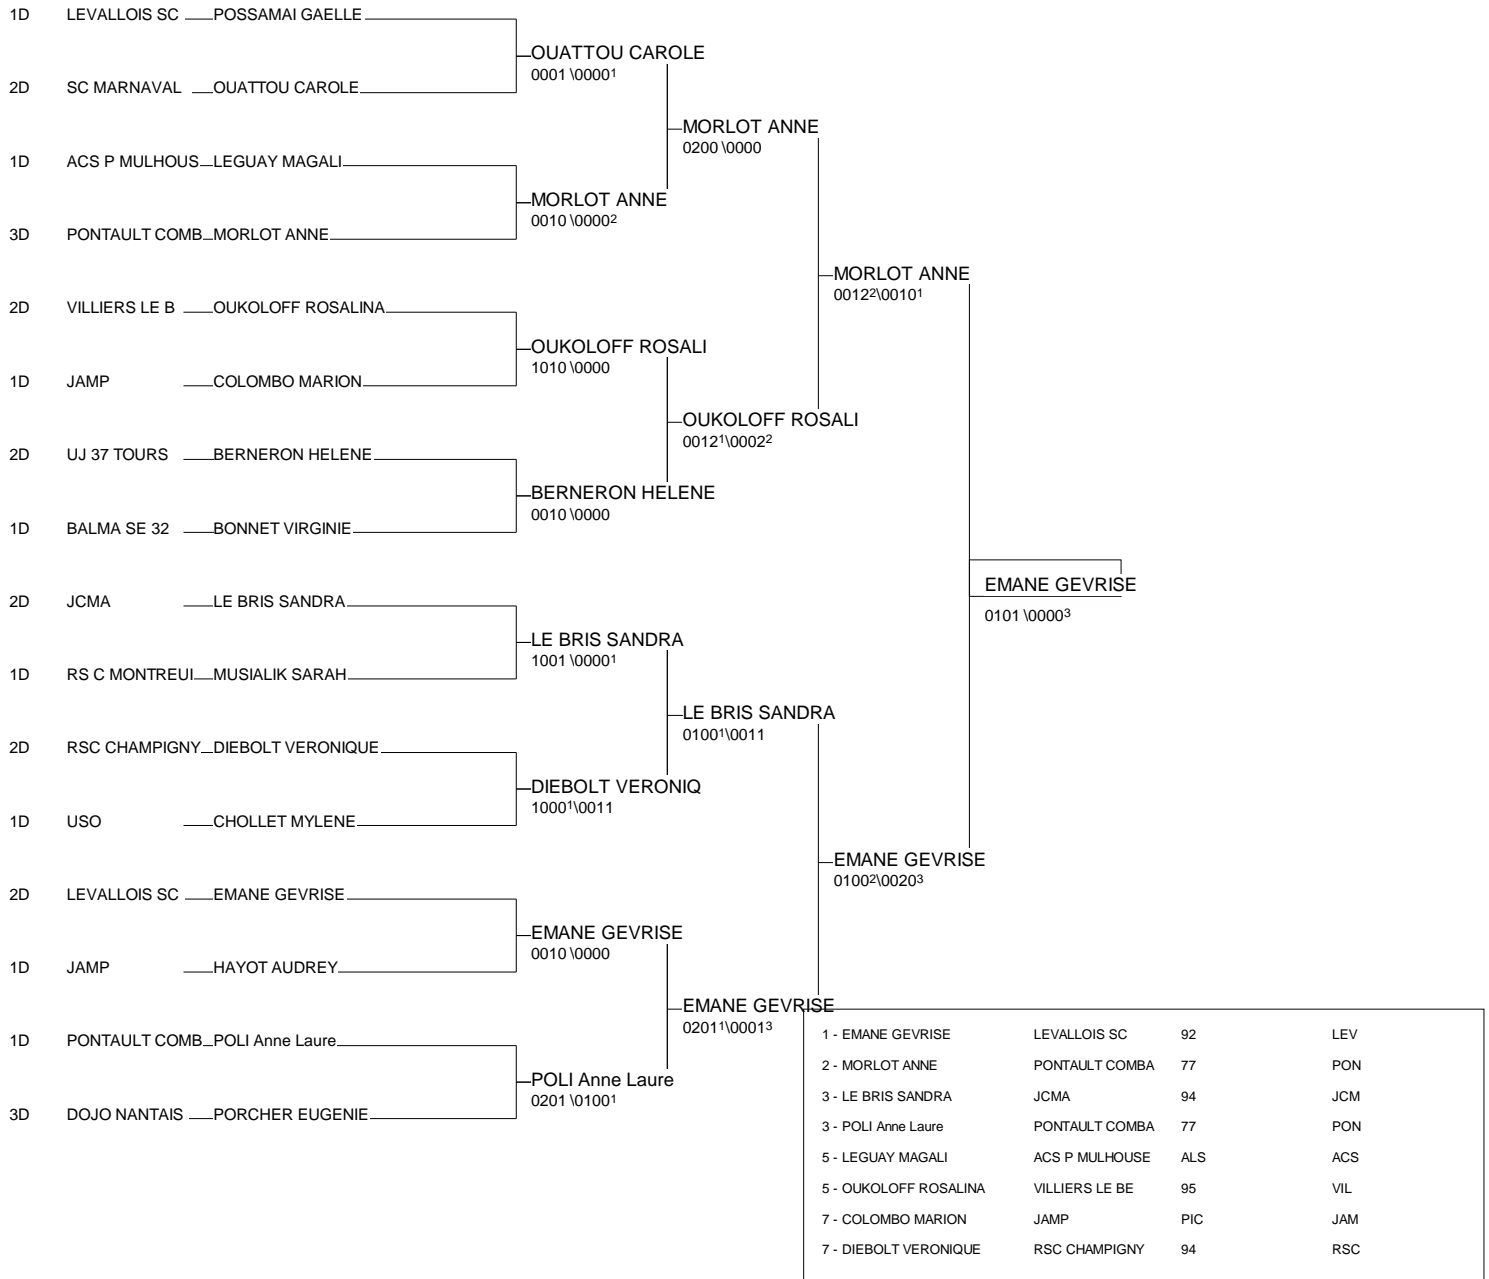

Chpt de France 1ère Division Féminines

Coliséum d'Amiens 14 & 15 Janvier 06

Cat. -63

Nb. de Judokas: 14

Chpt de France 1ère Division Féminines

Coliséum d'Amiens 14 & 15 Janvier 06

Cat. -70

Nb. de Judokas: 16