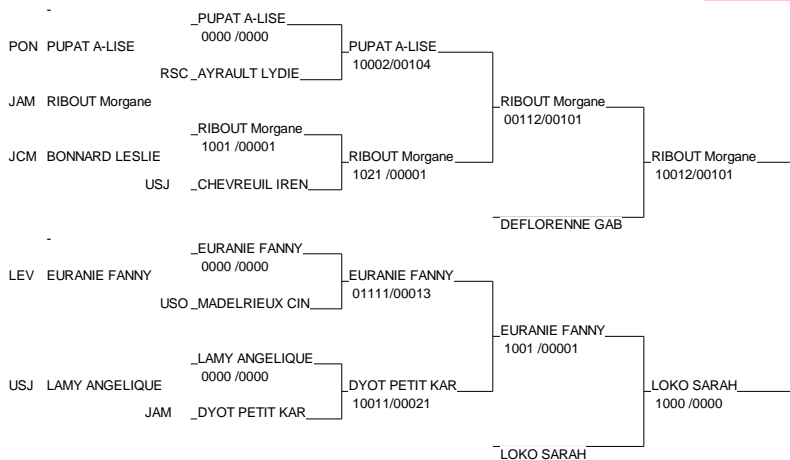

Chpt de France 1ère Division Féminines

Colisèum d'Amiens 14 & 15 Janvier 06

Cat. -57

Nb. de Judokas: 23

1 - EURANIE ANNABELLE	LEVALLOIS SC	92	LEV
2 - HAREL BARBARA	USO	TBO	USO
3 - RIBOUT Morgane	JAMP	PIC	JAM
3 - LOKO SARAH	US DUGNY	93	US
5 - DEFLORENNE GABRIELLE	RSC CHAMPIGNY	94	RSC
5 - EURANIE FANNY	LEVALLOIS SC	92	LEV
7 - PUPAT A-LISE	PONTAULT COMBA	77	PON
7 - DYOT PETIT KARINE	JAMP	PIC	JAM

Chpt de France 1ère Division Féminines

Coliséum d'Amiens 14 & 15 Janvier 06

Cat. -63

Nb. de Judokas: 14

Chpt de France 1ère Division Féminines

Coliséum d'Amiens 14 & 15 Janvier 06

Cat. -70

Nb. de Judokas: 16