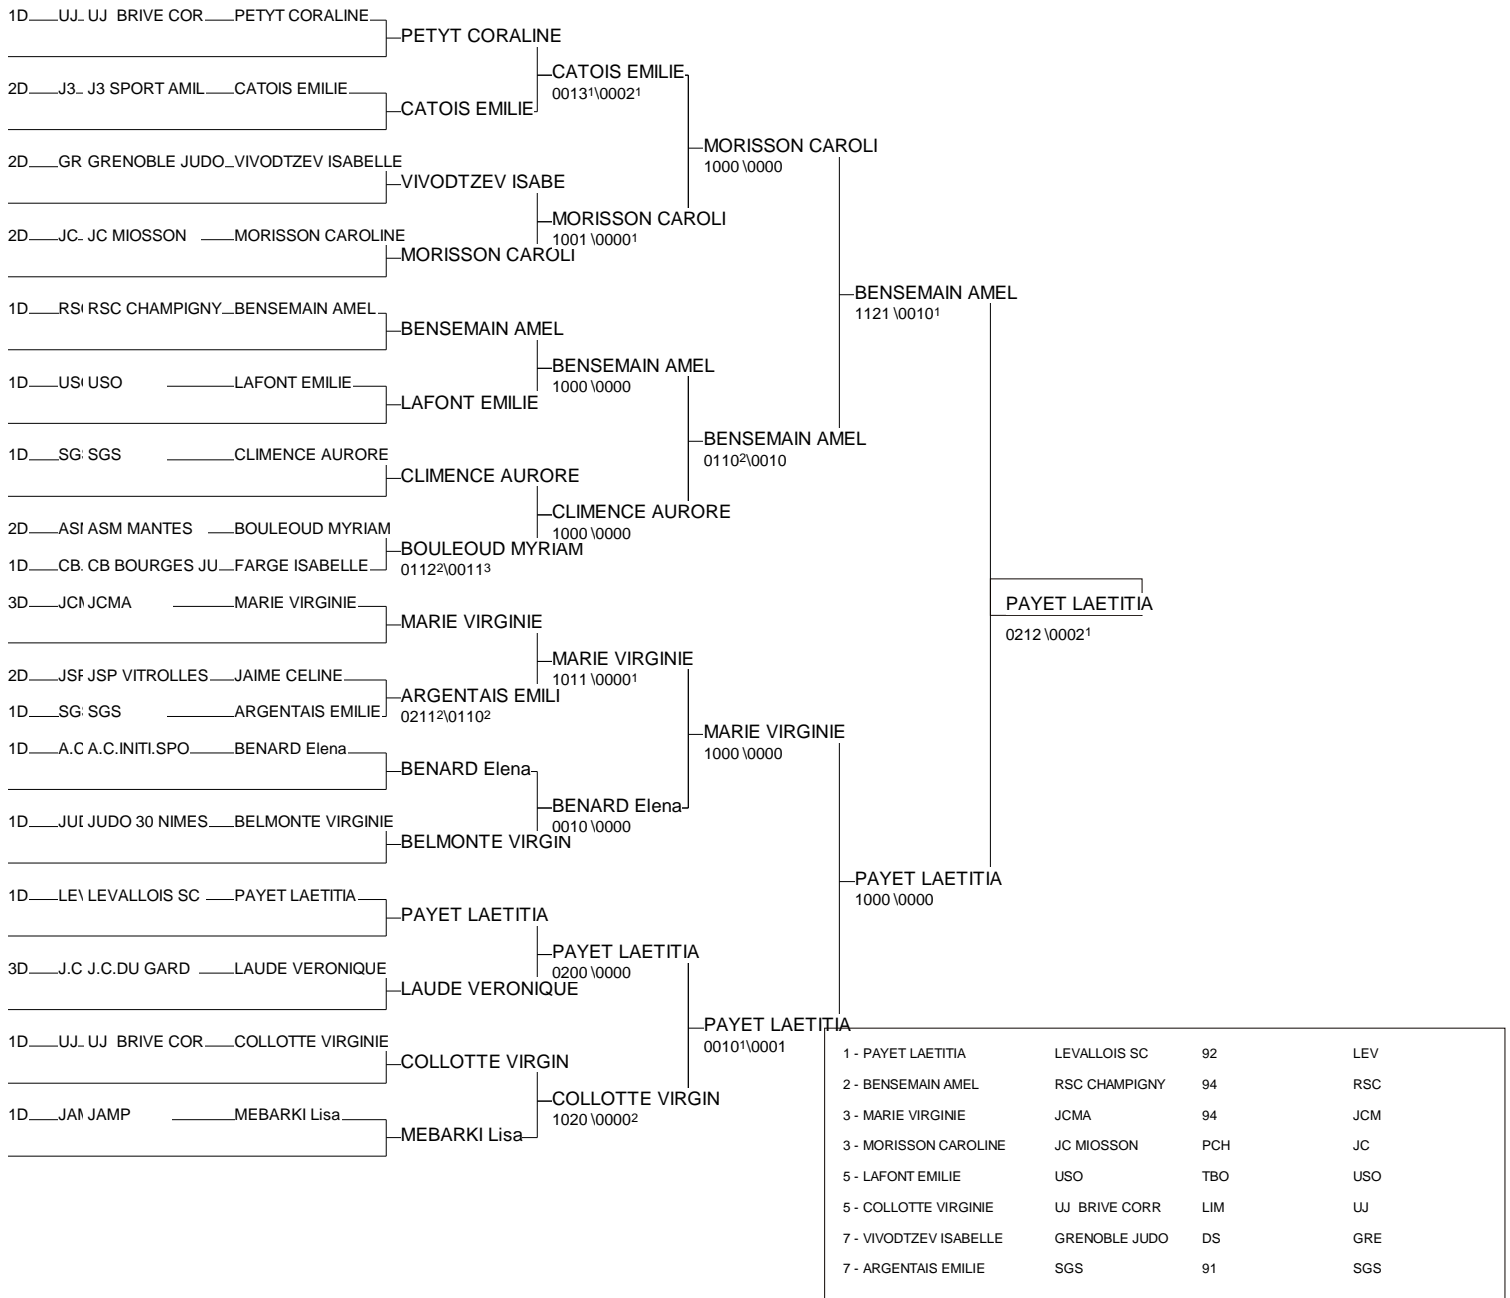

Chpt de France 1ère Division Féminines

Coliséum d'Amiens 14 & 15 Janvier 06

Cat. -48

Nb. de Judokas: 18

Chpt de France 1ère Division Féminines

Colisèum d'Amiens 14 & 15 Janvier 06

Cat. -52

Nb. de Judokas: 19