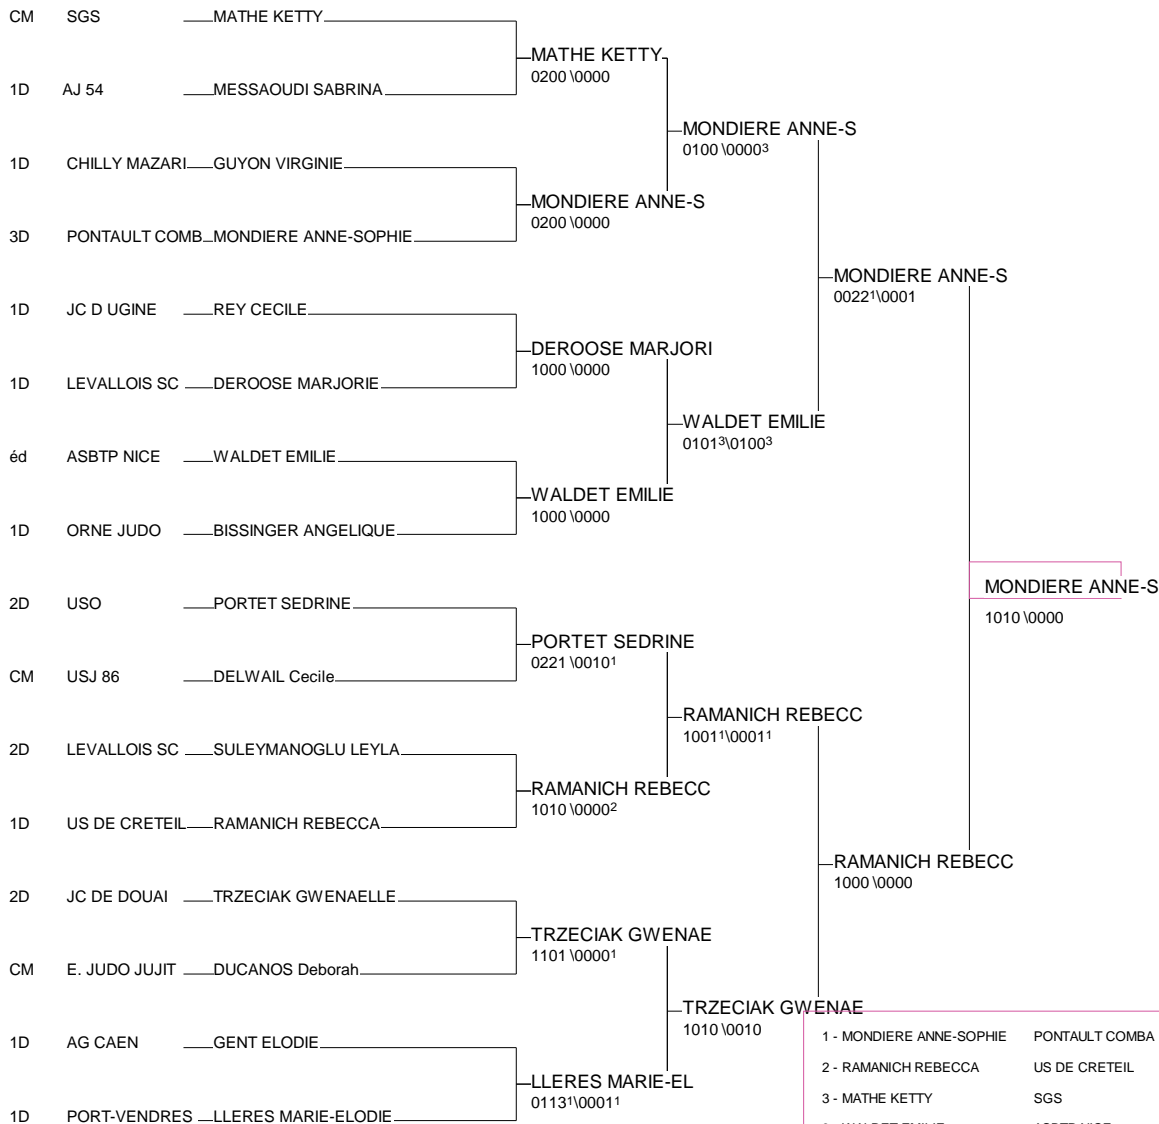

Chpt de France 1ère Division Féminines

Coliséum d'Amiens 14 & 15 Janvier 06

Cat. -78

Nb. de Judokas: 14

Chpt de France 1ère Division Féminines

Coliséum d'Amiens 14 & 15 Janvier 06

Cat. +78

Nb. de Judokas: 16

1 - MONDIERE ANNE-SOPHIE	PONTAULT COMBA	77	PON
2 - RAMANICH REBECCA	US DE CRETEIL	94	US
3 - MATHE KETTY	SGS	91	SGS
3 - WALDET EMILIE	ASBTP NICE	PACA	ASB
5 - TRZECIAK GWENAELLE	JC DE DOUAI	NPC	JC
5 - PORTET SEDRINE	USO	TBO	USO
7 - DEROOSE MARJORIE	LEVALLOIS SC	92	LEV
7 - LLERES MARIE-ELODIE	PORT-VENDRES	LR	POR