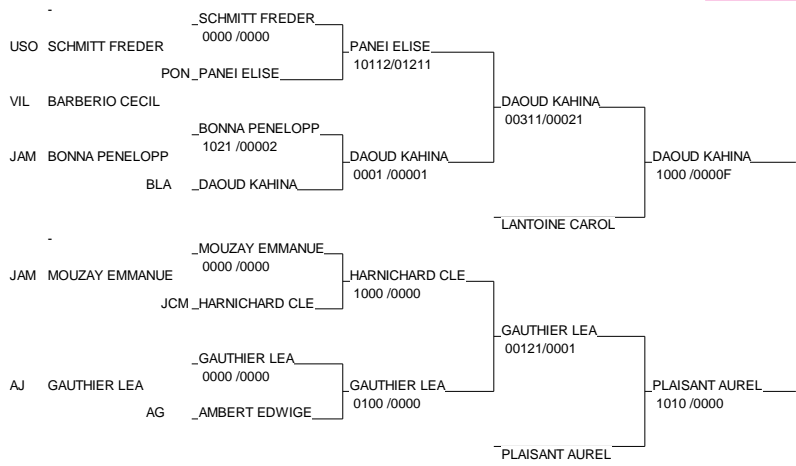

Chpt de France 1ère Division Féminines

Coliséum d'Amiens 14 & 15 Janvier 06

Cat. -48

Nb. de Judokas: 18

Chpt de France 1ère Division Féminines

Colisèum d'Amiens 14 & 15 Janvier 06

Cat. -52

Nb. de Judokas: 19

1 - DELSALLE DELPHINE	DC BASTELICACC	CORS	DC
2 - RICHARD MARINE	JCMA	94	JCM
3 - DAOU D KAHINA	BLANC MESNIL S	93	BLA
3 - PLAISANT AURELIE	DOJO NANTAIS	PDL	DOJ
5 - LANTOINE CAROLINE	ACS P MULHOUSE	ALS	ACS
5 - GAUTHIER LEA	AJ 91	91	AJ
7 - PANEI ELISE	PONTAULT COMBA	77	PON
7 - HARNICHARD CLEMENTIN	JCMA	94	JCM