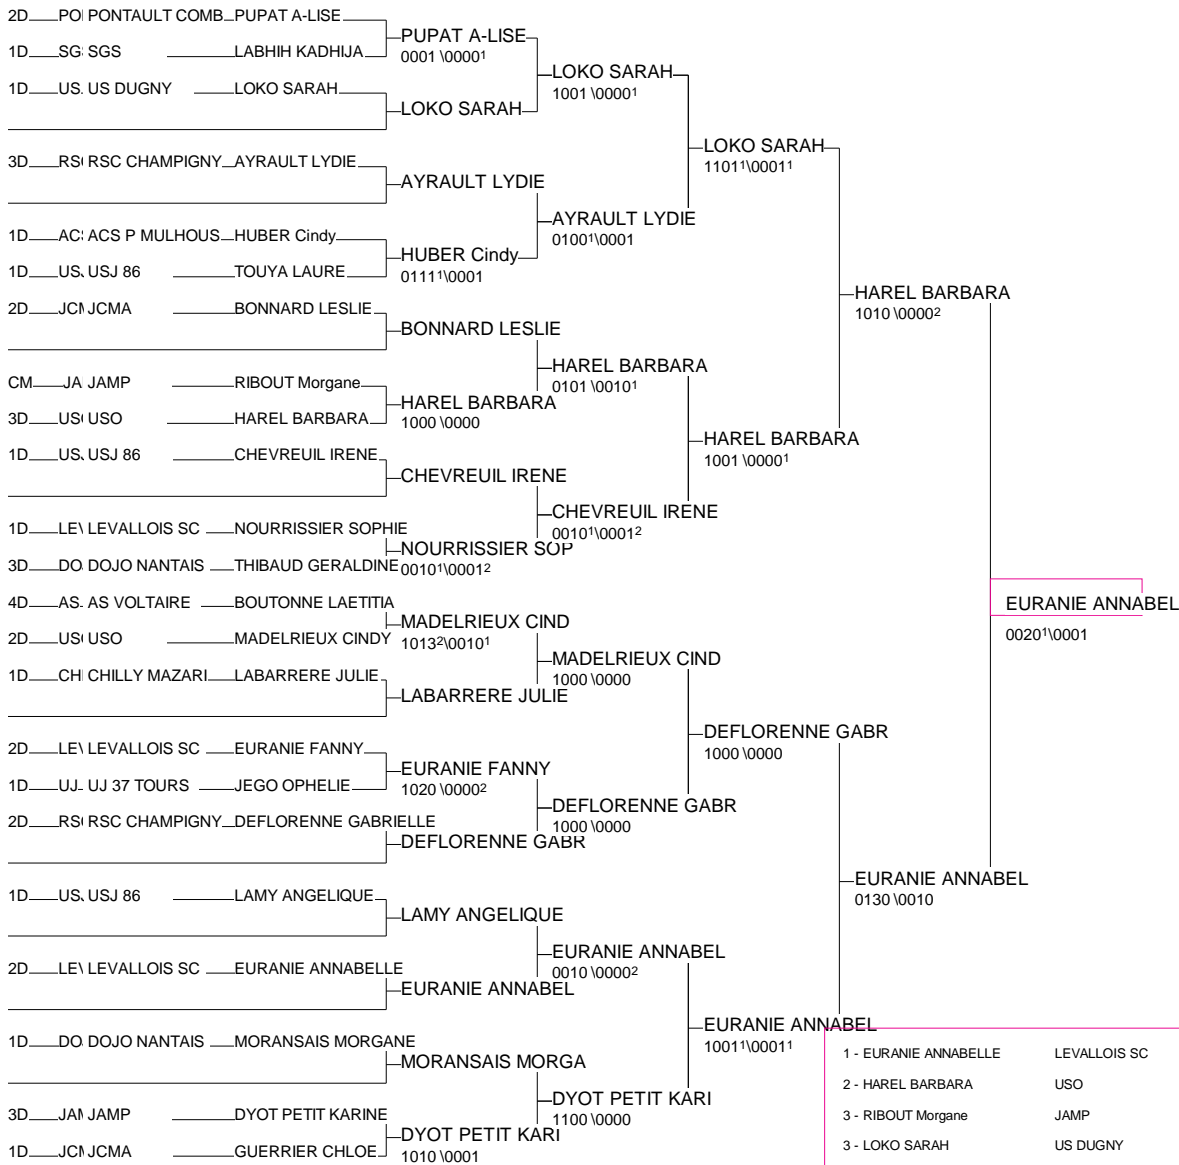

1 - DELSALLE DELPHINE	DC BASTELICACC	CORS	DC
2 - RICHARD MARINE	JCMA	94	JCM
3 - DAOU D KAHINA	BLANC MESNIL S	93	BLA
3 - PLAISANT AURELIE	DOJO NANTAIS	PDL	DOJ
5 - LANTOINE CAROLINE	ACS P MULHOUSE	ALS	ACS
5 - GAUTHIER LEA	AJ 91	91	AJ
7 - PANEI ELISE	PONTAULT COMBA	77	PON
7 - HARNICHARD CLEMENTIN	JCMA	94	JCM

Chpt de France 1ère Division Féminines

Colisèum d'Amiens 14 & 15 Janvier 06

Cat. -57

Nb. de Judokas: 23

1 - EURANIE ANNABELLE	LEVALLOIS SC	92	LEV
2 - HAREL BARBARA	USO	TBO	USO
3 - RIBOUT Morgane	JAMP	PIC	JAM
3 - LOKO SARAH	US DUGNY	93	US
5 - DEFLORENNE GABRIELLE	RSC CHAMPIGNY	94	RSC
5 - EURANIE FANNY	LEVALLOIS SC	92	LEV
7 - PUPAT A-LISE	PONTAULT COMBA	77	PON
7 - DYOT PETIT KARINE	JAMP	PIC	JAM