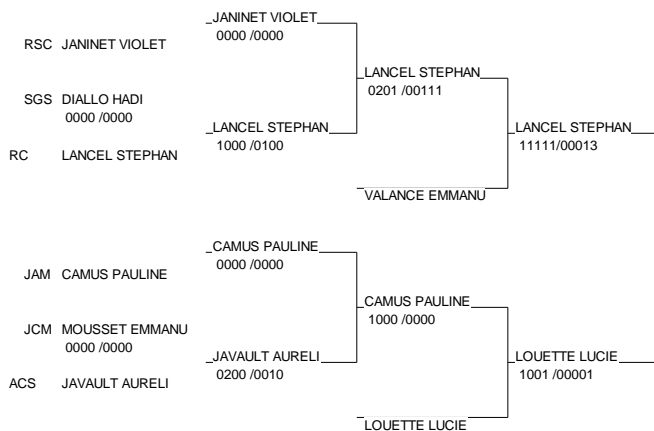

Chpt de France 1ère Division Féminines

Colisèum d'Amiens 14 & 15 Janvier 06

Cat. -57

Nb. de Judokas: 23

1 - EURANIE ANNABELLE	LEVALLOIS SC	92	LEV
2 - HAREL BARBARA	USO	TBO	USO
3 - RIBOUT Morgane	JAMP	PIC	JAM
3 - LOKO SARAH	US DUGNY	93	US
5 - DEFLORENNE GABRIELLE	RSC CHAMPIGNY	94	RSC
5 - EURANIE FANNY	LEVALLOIS SC	92	LEV
7 - PUPAT A-LISE	PONTAULT COMBA	77	PON
7 - DYOT PETIT KARINE	JAMP	PIC	JAM

Chpt de France 1ère Division Féminines

Coliséum d'Amiens 14 & 15 Janvier 06

Cat. -63

Nb. de Judokas: 14

Chpt de France 1ère Division Féminines

Coliséum d'Amiens 14 & 15 Janvier 06

Cat. -70

Nb. de Judokas: 16

Chpt de France 1ère Division Féminines

Coliséum d'Amiens 14 & 15 Janvier 06

Cat. -78

Nb. de Judokas: 14

Chpt de France 1ère Division Féminines

Coliséum d'Amiens 14 & 15 Janvier 06

Cat. +78

Nb. de Judokas: 16