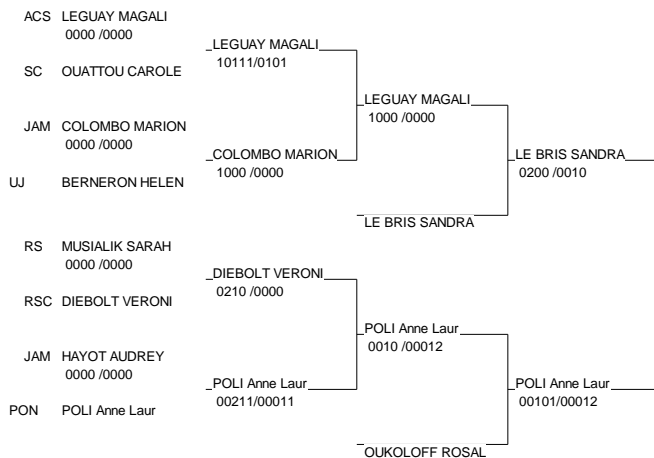

Chpt de France 1ère Division Féminines

Colisèum d'Amiens 14 & 15 Janvier 06

Cat. -57

Nb. de Judokas: 23

1 - EURANIE ANNABELLE	LEVALLOIS SC	92	LEV
2 - HAREL BARBARA	USO	TBO	USO
3 - RIBOUT Morgane	JAMP	PIC	JAM
3 - LOKO SARAH	US DUGNY	93	US
5 - DEFLORENNE GABRIELLE	RSC CHAMPIGNY	94	RSC
5 - EURANIE FANNY	LEVALLOIS SC	92	LEV
7 - PUPAT A-LISE	PONTAULT COMBA	77	PON
7 - DYOT PETIT KARINE	JAMP	PIC	JAM

Chpt de France 1ère Division Féminines

Coliséum d'Amiens 14 & 15 Janvier 06

Cat. -63

Nb. de Judokas: 14

Chpt de France 1ère Division Féminines

Coliséum d'Amiens 14 & 15 Janvier 06

Cat. -70

Nb. de Judokas: 16

Chpt de France 1ère Division Féminines

Coliséum d'Amiens 14 & 15 Janvier 06

Cat. -78

Nb. de Judokas: 14

Chpt de France 1ère Division Féminines

Coliséum d'Amiens 14 & 15 Janvier 06

Cat. +78

Nb. de Judokas: 16