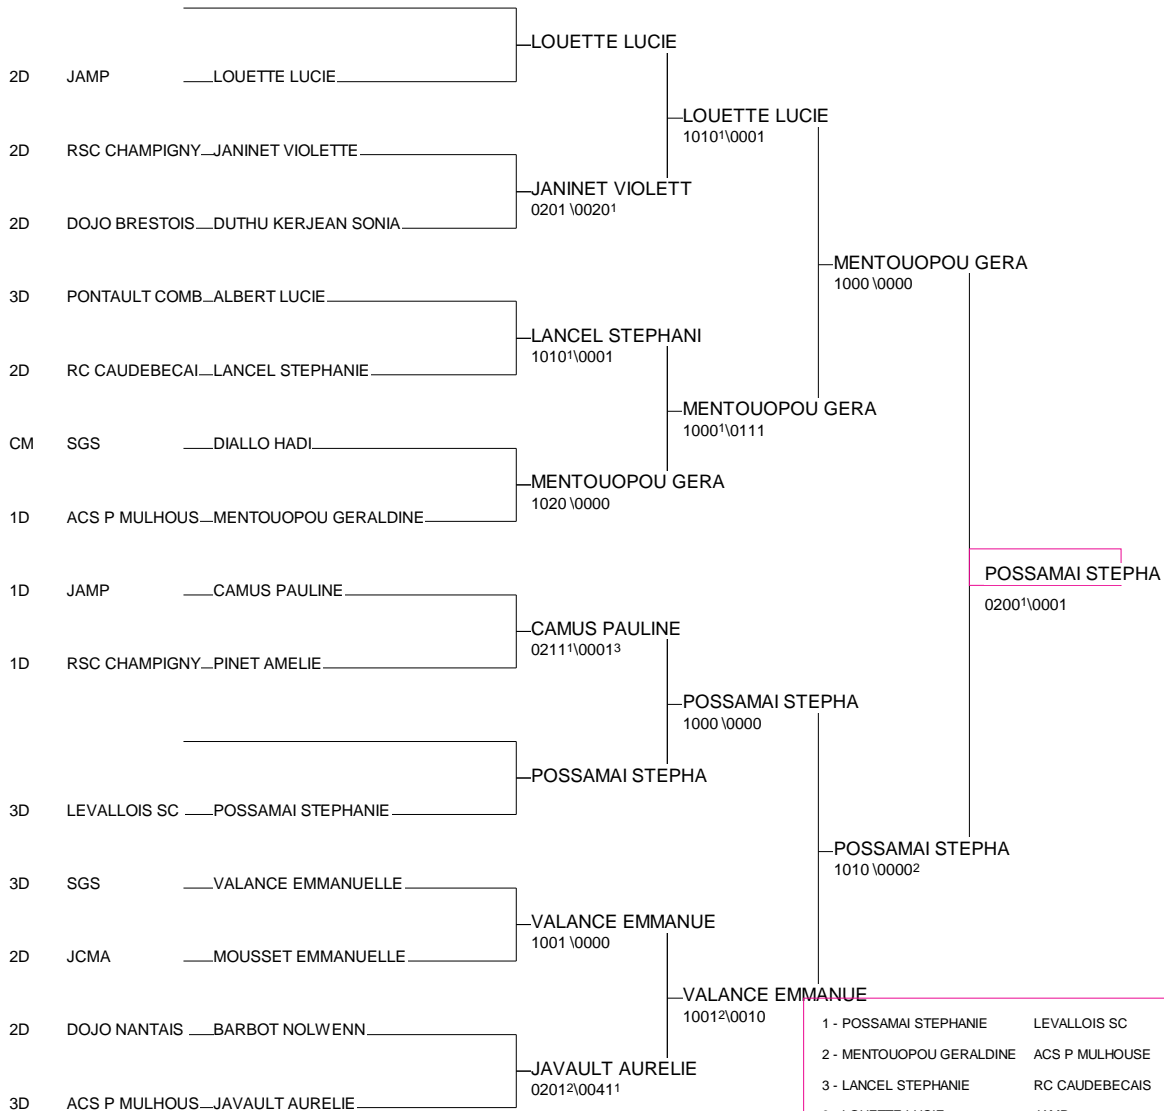

Chpt de France 1ère Division Féminines

Coliséum d'Amiens 14 & 15 Janvier 06

Cat. -78

Nb. de Judokas: 14