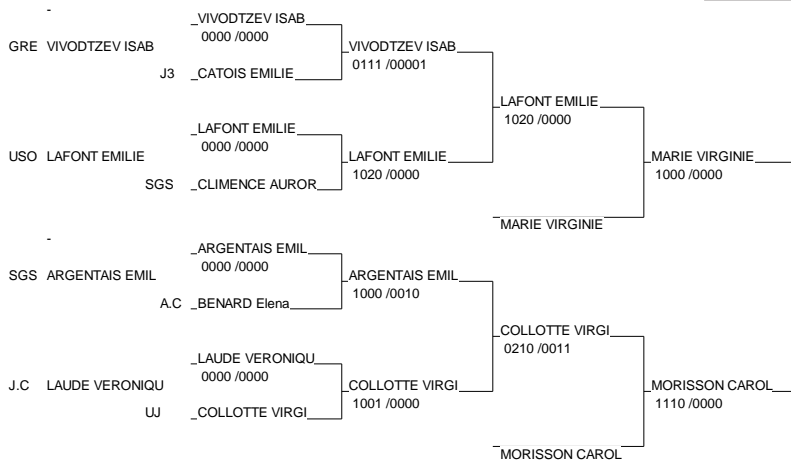

Chpt de France 1ère Division Féminines

Coliséum d'Amiens 14 & 15 Janvier 06

Cat. -48

Nb. de Judokas: 18

Chpt de France 1ère Division Féminines

Colisèum d'Amiens 14 & 15 Janvier 06

Cat. -52

Nb. de Judokas: 19