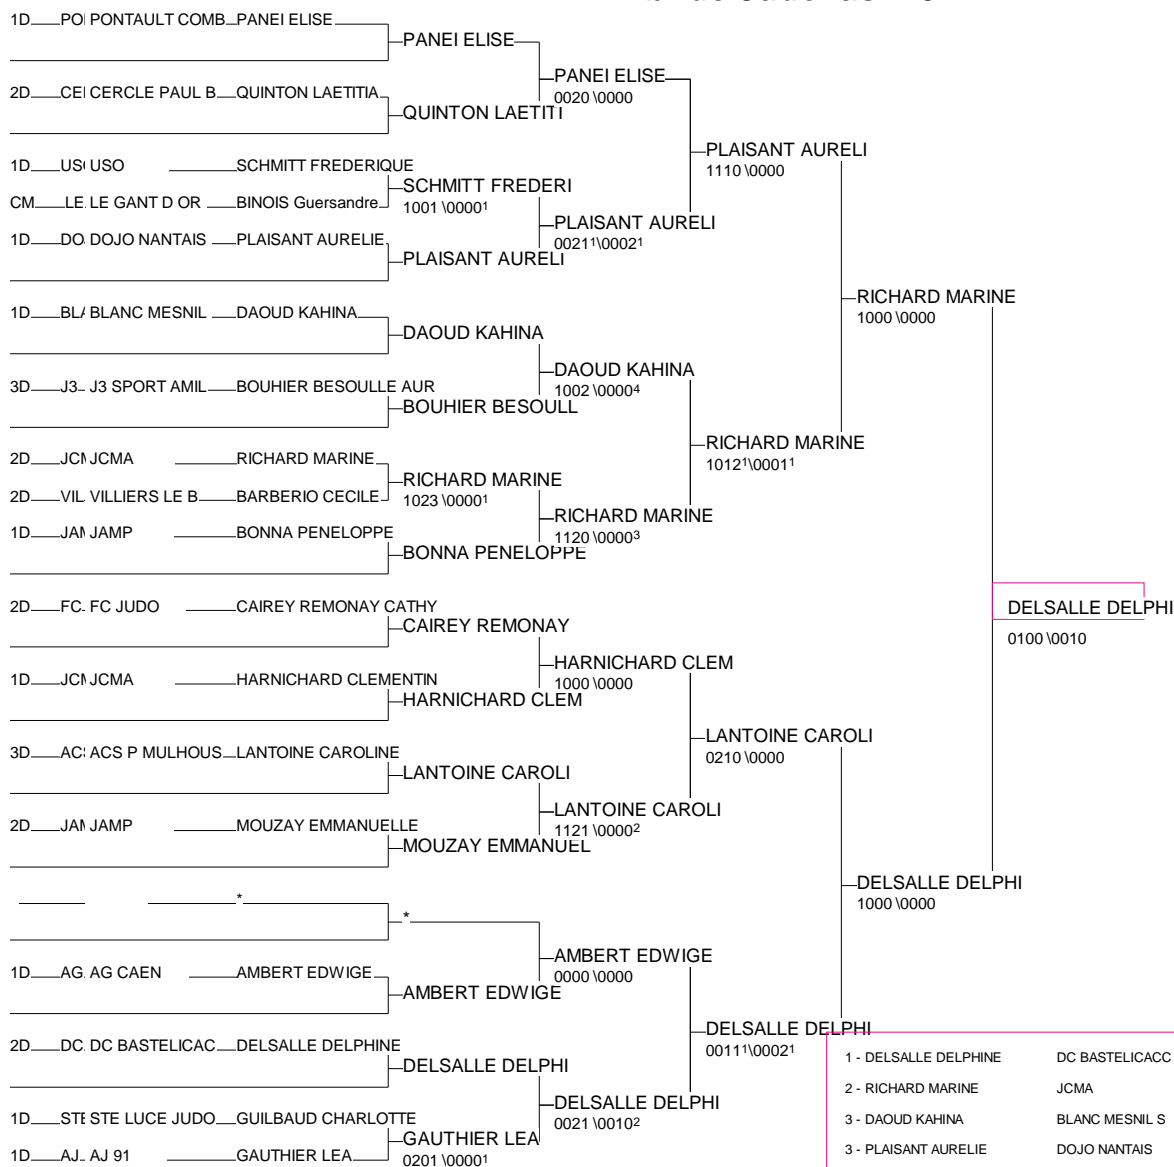

Chpt de France 1ère Division Féminines

Coliséum d'Amiens 14 & 15 Janvier 06

Cat. -48

Nb. de Judokas: 18

Chpt de France 1ère Division Féminines

Colisèum d'Amiens 14 & 15 Janvier 06

Cat. -52

Nb. de Judokas: 19

1 - DELSALLE DELPHINE	DC BASTELICACC	CORS	DC
2 - RICHARD MARINE	JCMA	94	JCM
3 - DAOU D KAHINA	BLANC MESNIL S	93	BLA
3 - PLAISANT AURELIE	DOJO NANTAIS	PDL	DOJ
5 - LANTOINE CAROLINE	ACS P MULHOUSE	ALS	ACS
5 - GAUTHIER LEA	AJ 91	91	AJ
7 - PANEI ELISE	PONTAULT COMBA	77	PON
7 - HARNICHARD CLEMENTIN	JCMA	94	JCM