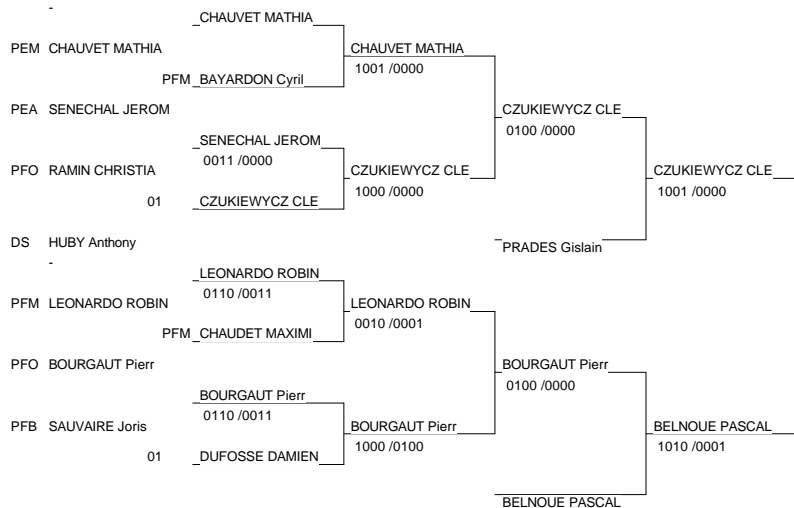

3ème Tournoi Label A Juniors Masculins

Le 15 janvier 2006 à Saint Martin d'Hères

Cat. -60

Nb. de Judokas: 30