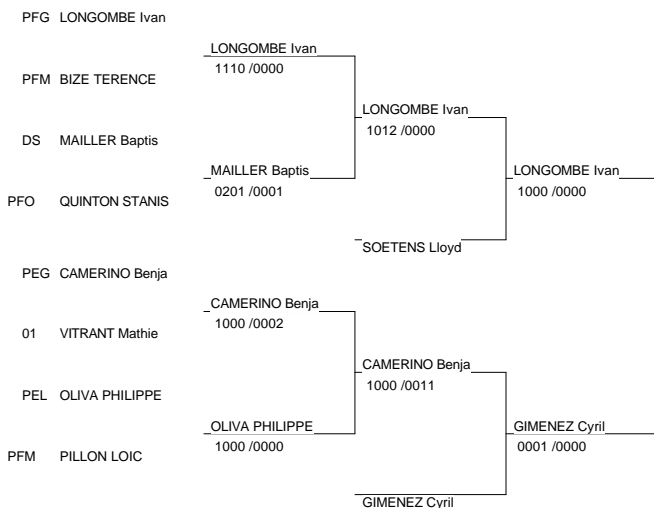

3ème Tournoi Label A Juniors Masculins

Le 15 janvier 2006 à Saint Martin d'Hères

Cat. -90

Nb. de Judokas: 14