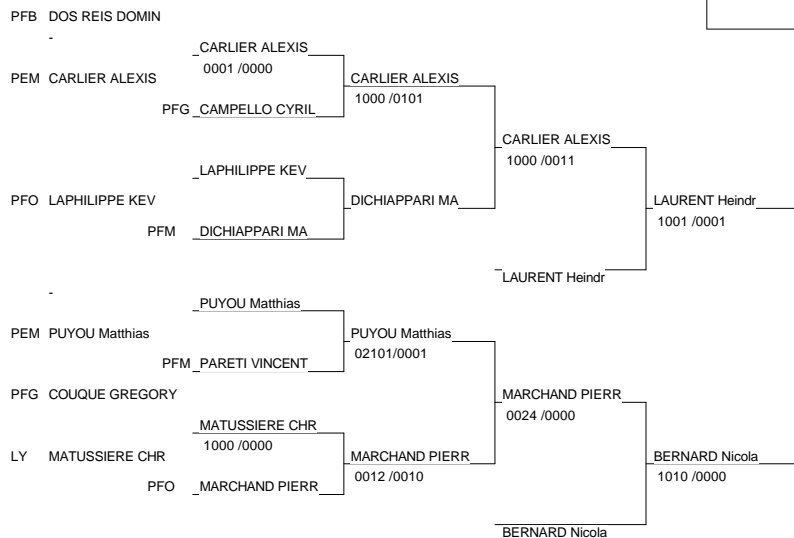

1 - CAPIROSSI Remi	TOULON JUDO	PFMA	PFM
2 - SKOU Nacer	U S COLOMIERS	PFBO	PFB
3 - LAURENT Heindrick	JC DE BOURG AR	PFGR	PFG
3 - BERNARD Nicolas	JCEL	PELY	PEL
5 - CARLIER ALEXIS	JC DE BERNIS	PEMO	PEM
5 - MARCHAND PIERRE YVES	DOJO LUISANTAI	PFOR	PFO
7 - DICHIAAPPARI MARC	AJM	PFMA	PFM
7 - PUYOU Matthias	JC VILLENEUVE	PEMO	PEM