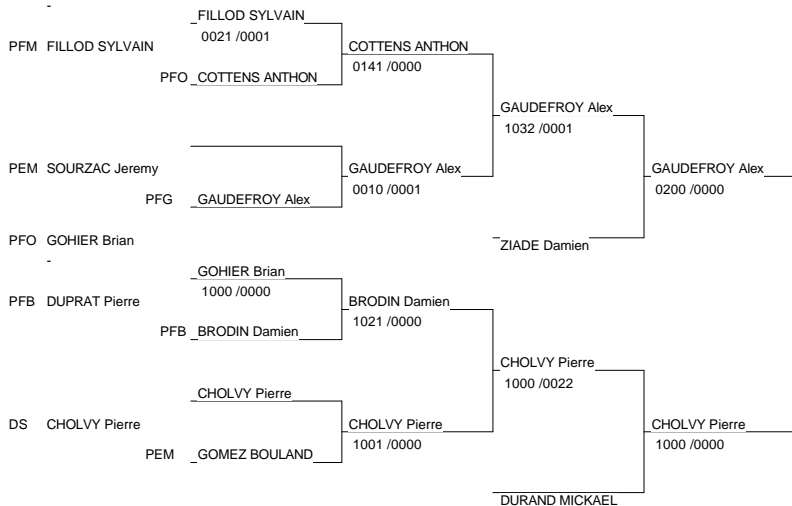

3ème Tournoi Label A Juniors Masculins

Le 15 janvier 2006 à Saint Martin d'Hères

Cat. -55

Nb. de Judokas: 19

PEG BESSE FLORIAN

3ème Tournoi Label A Juniors Masculins

Le 15 janvier 2006 à Saint Martin d'Hères