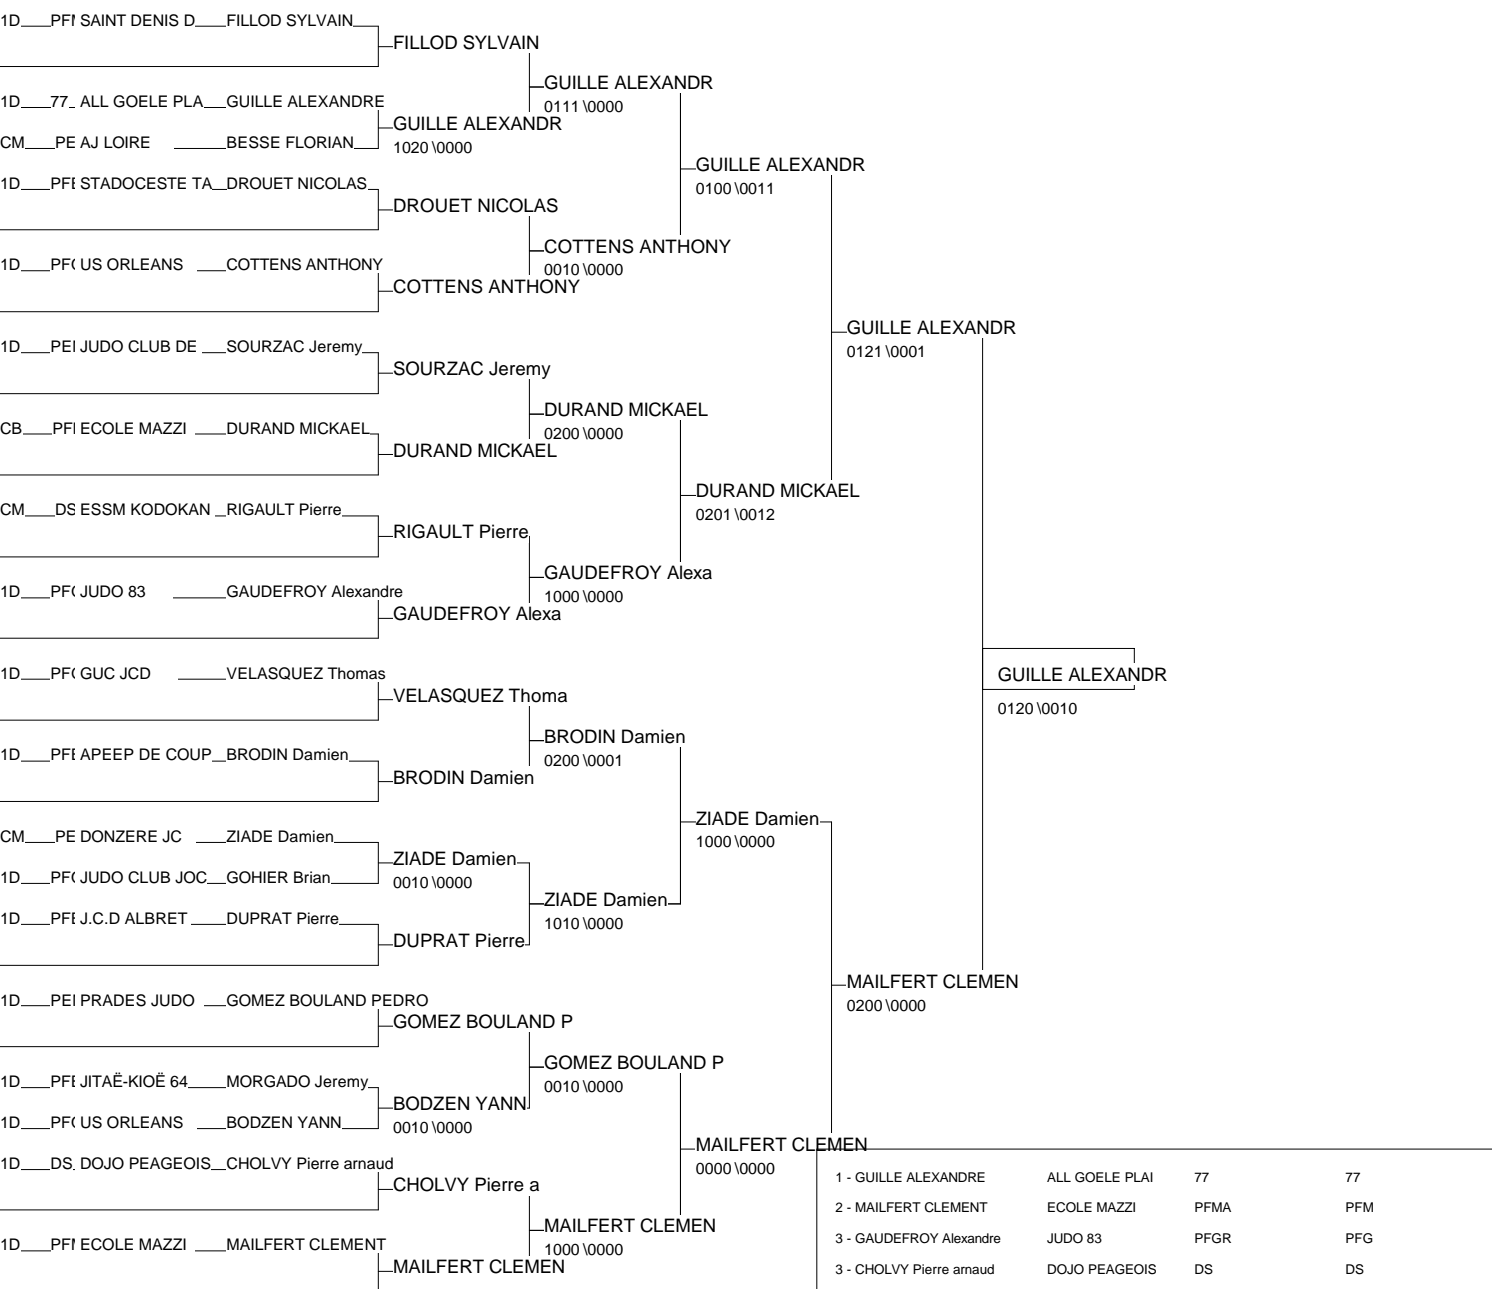

3ème Tournoi Label A Juniors Masculins

Le 15 janvier 2006 à Saint Martin d'Hères

Cat. -55

Nb. de Judokas: 19

PEG BESSE FLORIAN

3ème Tournoi Label A Juniors Masculins

Le 15 janvier 2006 à Saint Martin d'Hères