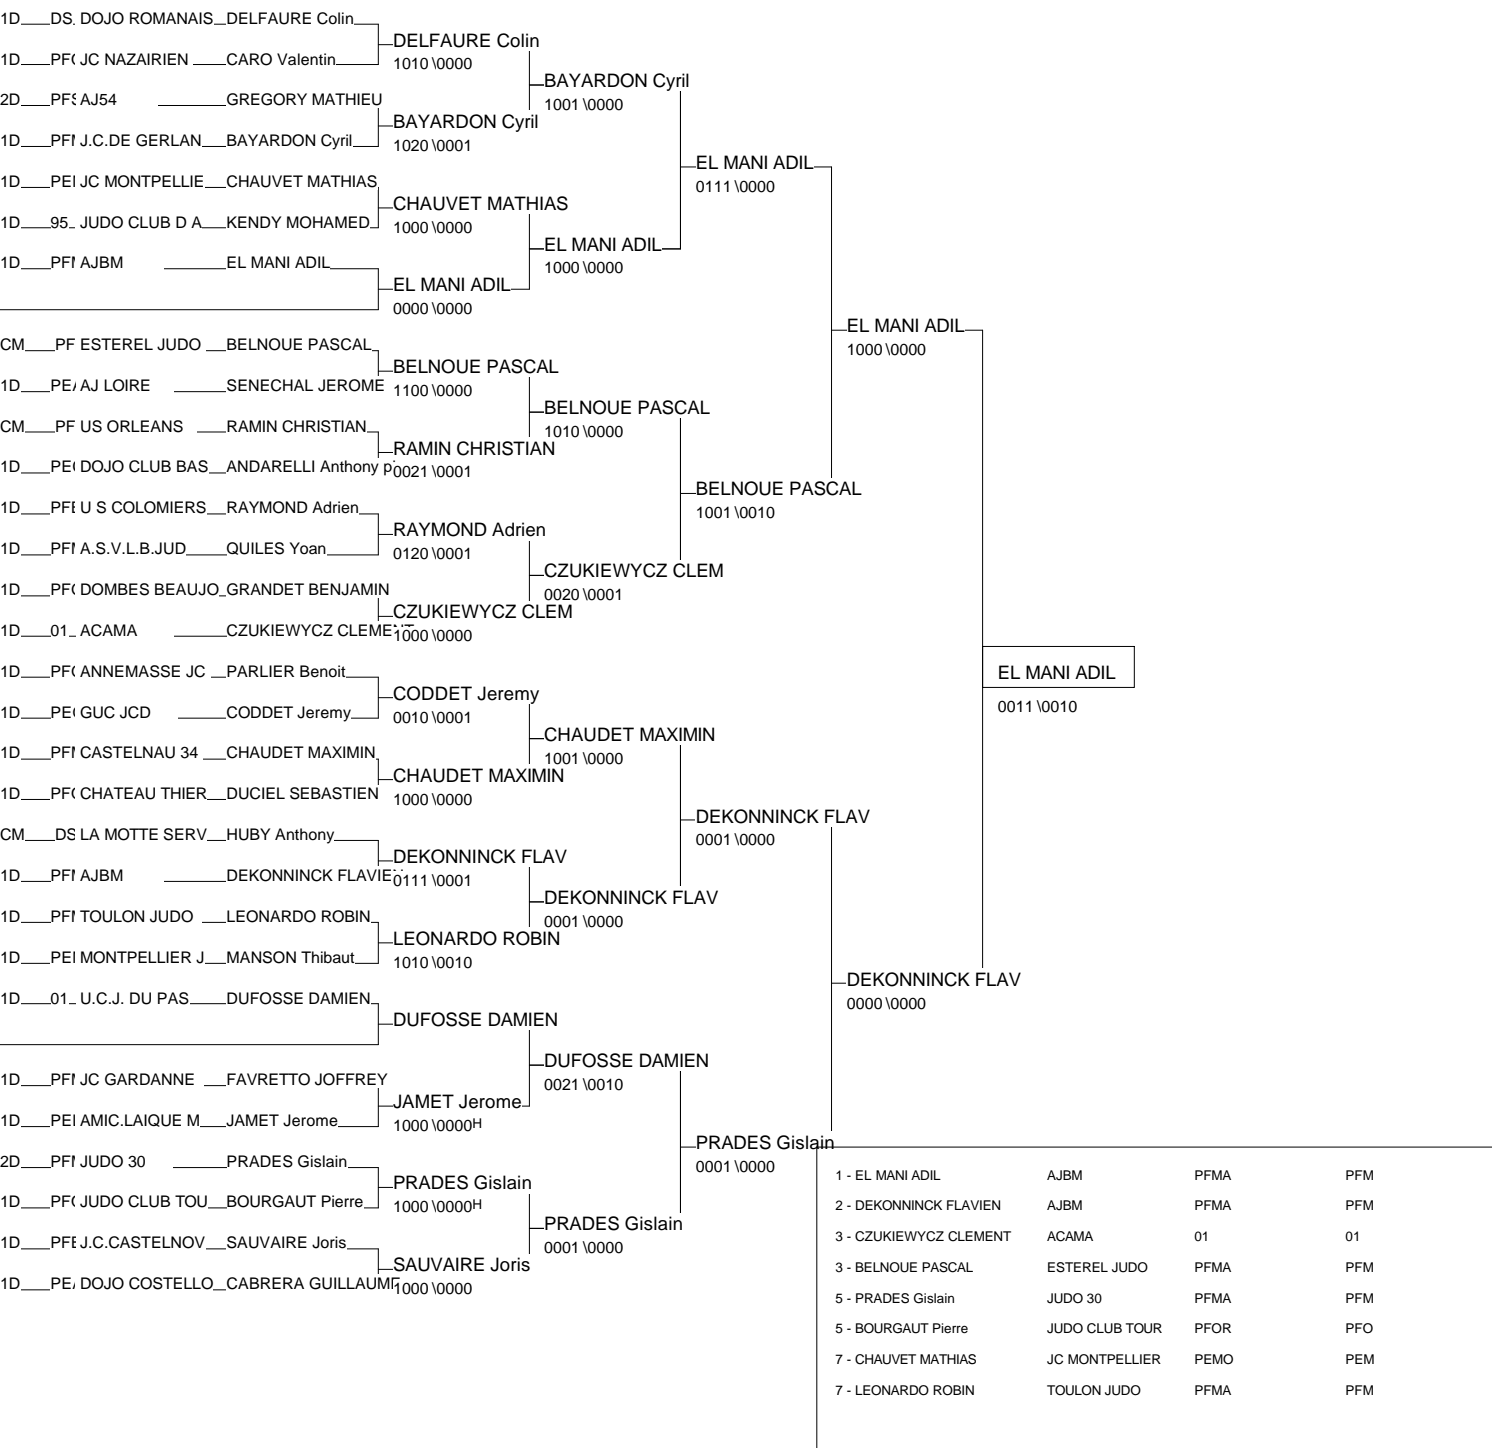

3ème Tournoi Label A Juniors Masculins

Le 15 janvier 2006 à Saint Martin d'Hères

Cat. -60

Nb. de Judokas: 30