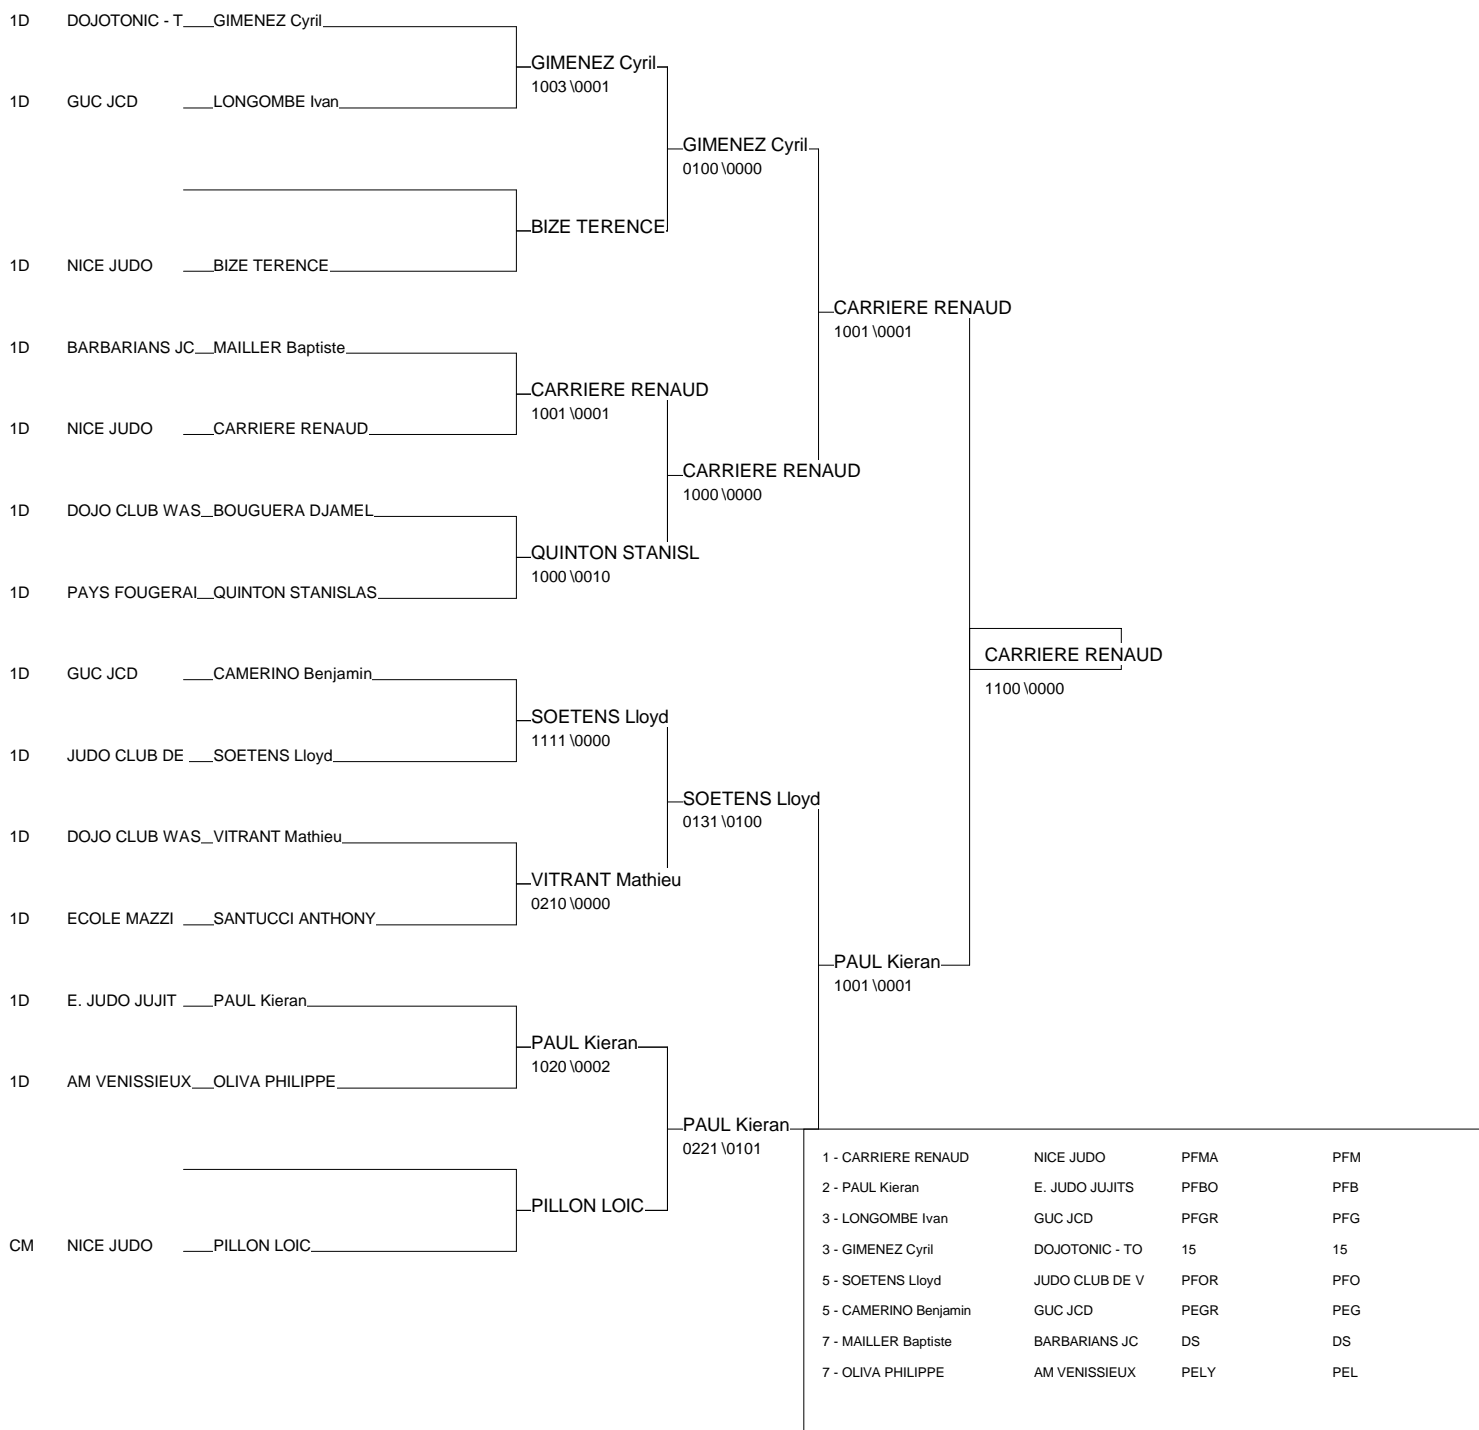

3ème Tournoi Label A Juniors Masculins

Le 15 janvier 2006 à Saint Martin d'Hères

Cat. -90

Nb. de Judokas: 14