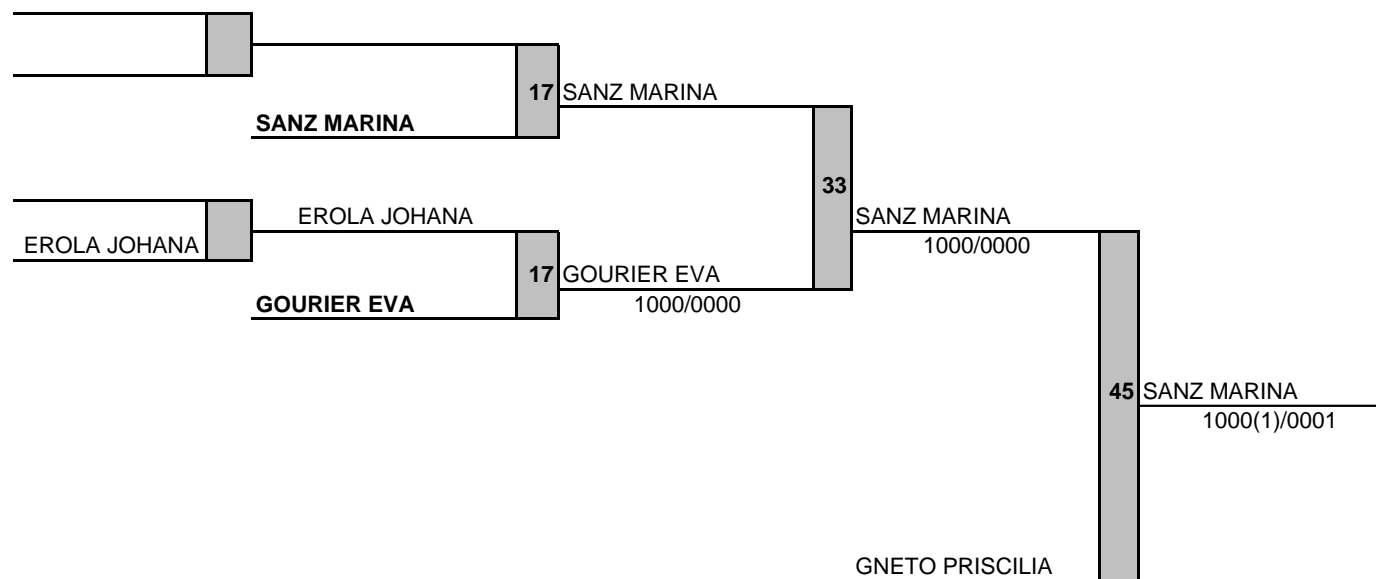

CATEGORIE DE POIDS : - 52 Kg

1	BOUTON ANNABEL - AMM 82 - MP
2	HEIGEL CLEMENTINE - JC FONSORBES -MP
3	CAMARASA SAPHIA - AL MOINS - LYONNAIS
3	SANZ MARINA - ES BEFFROI TOURS - TBO
5	VOGEL AMELIE - JC LA - LYONNAIS
5	GNETO PRISCILIA - DOJO PORTO VECCHIAS - CORSE
7	REYNES PAULINE - AM LESCURE - MP
7	GOURIER EVA - ADJ 21 - BOURGOGNE