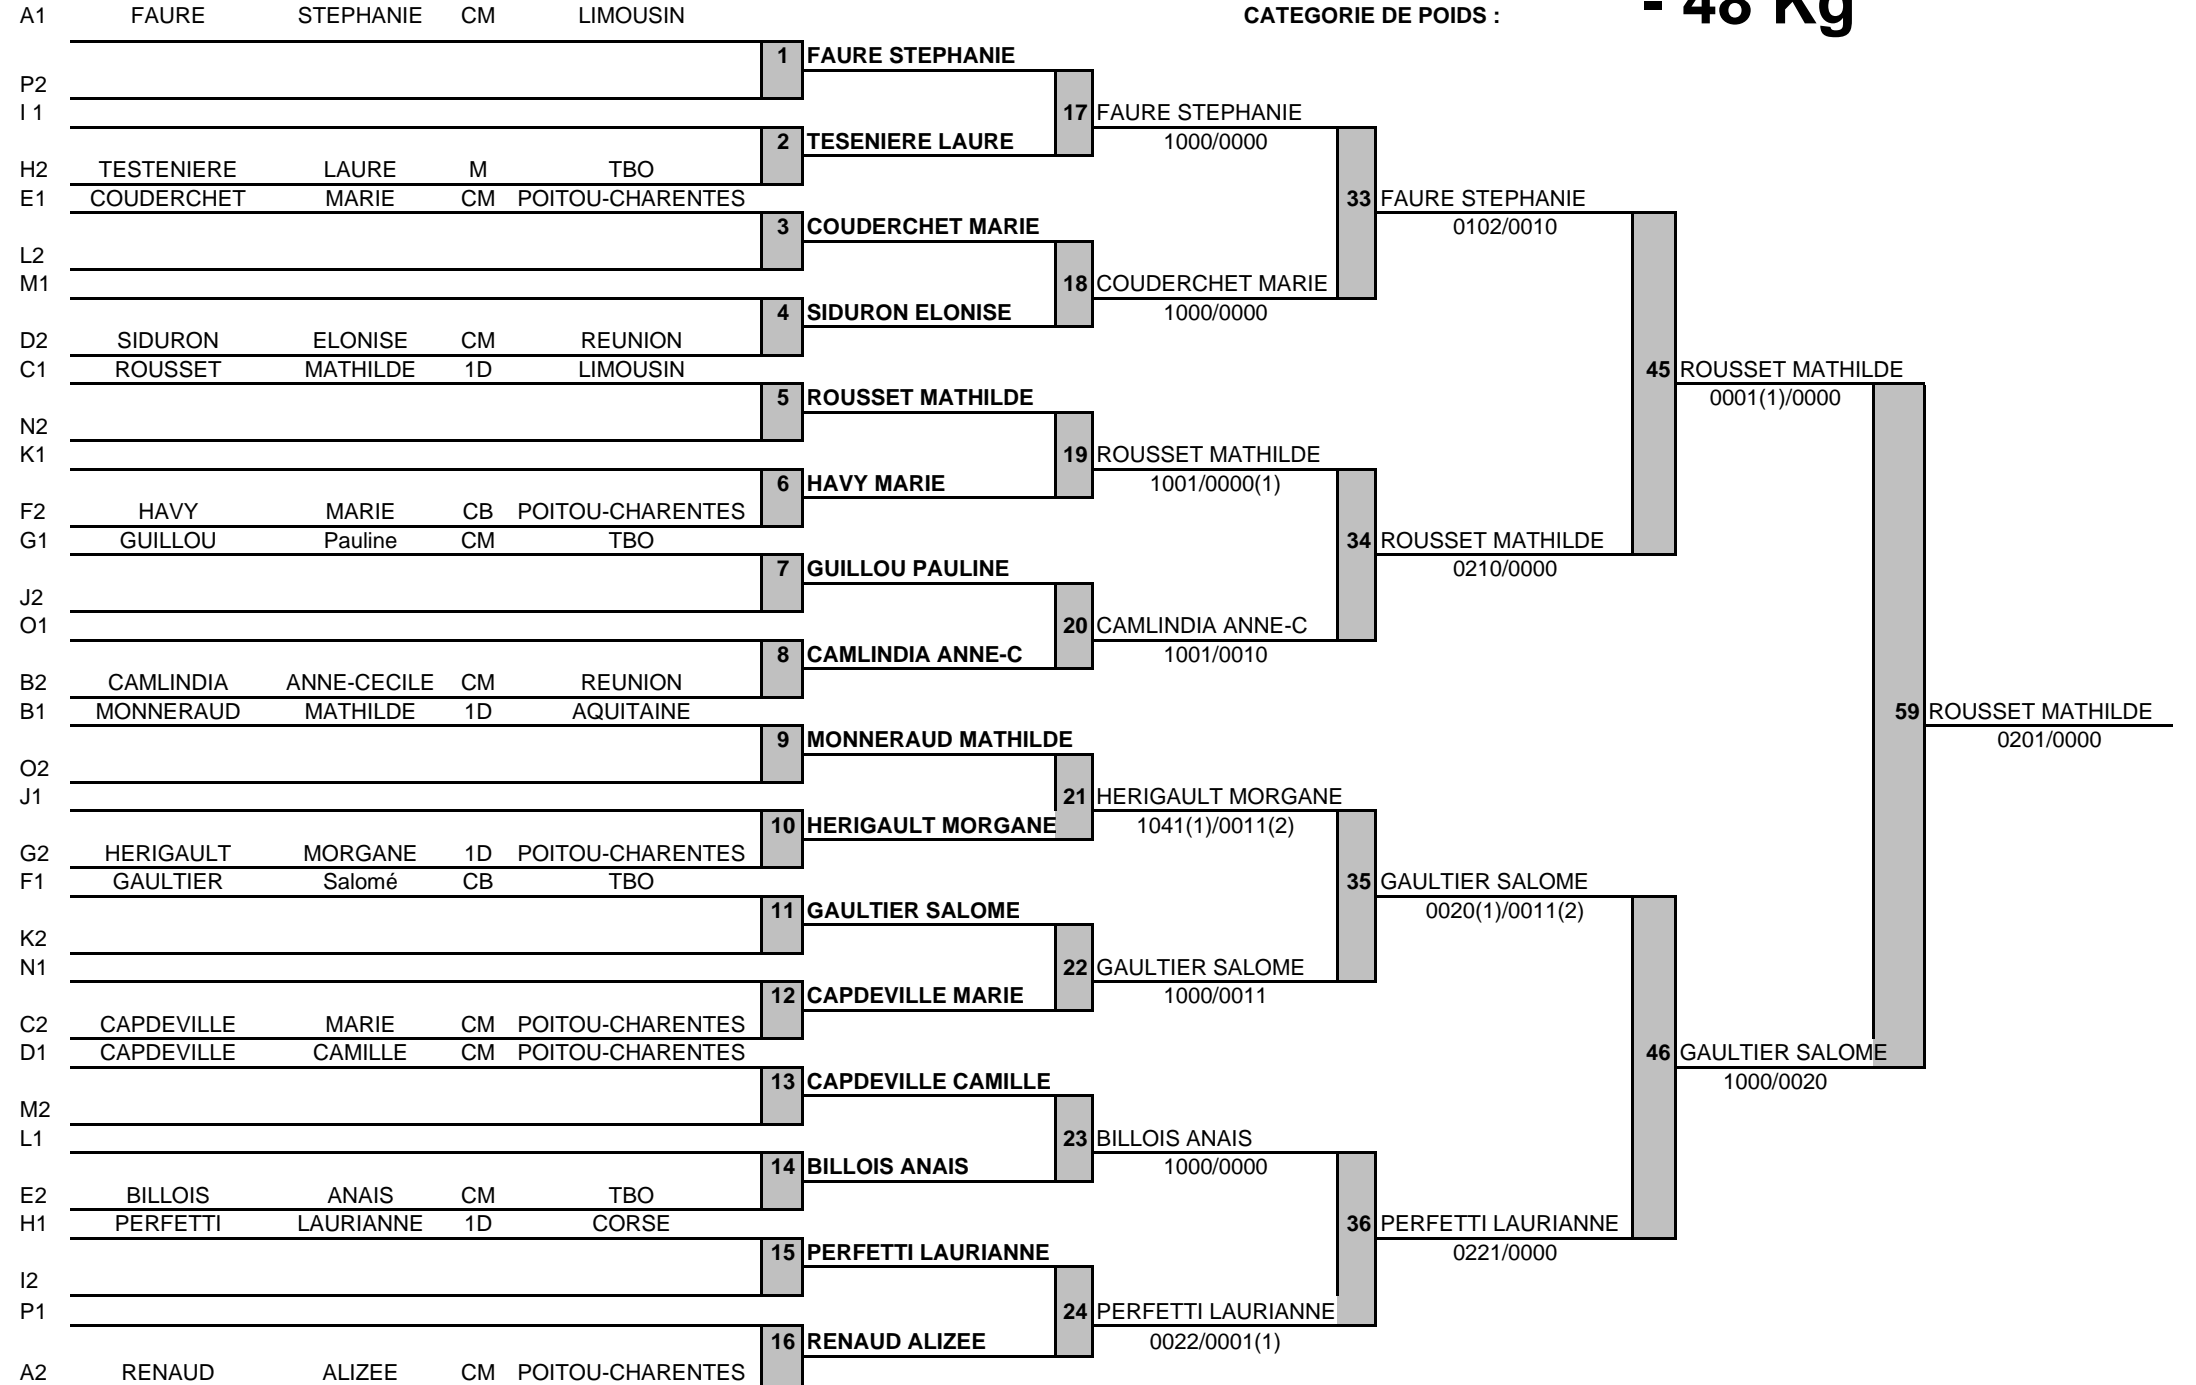

- 48 Kg

CATEGORIE DE POIDS :