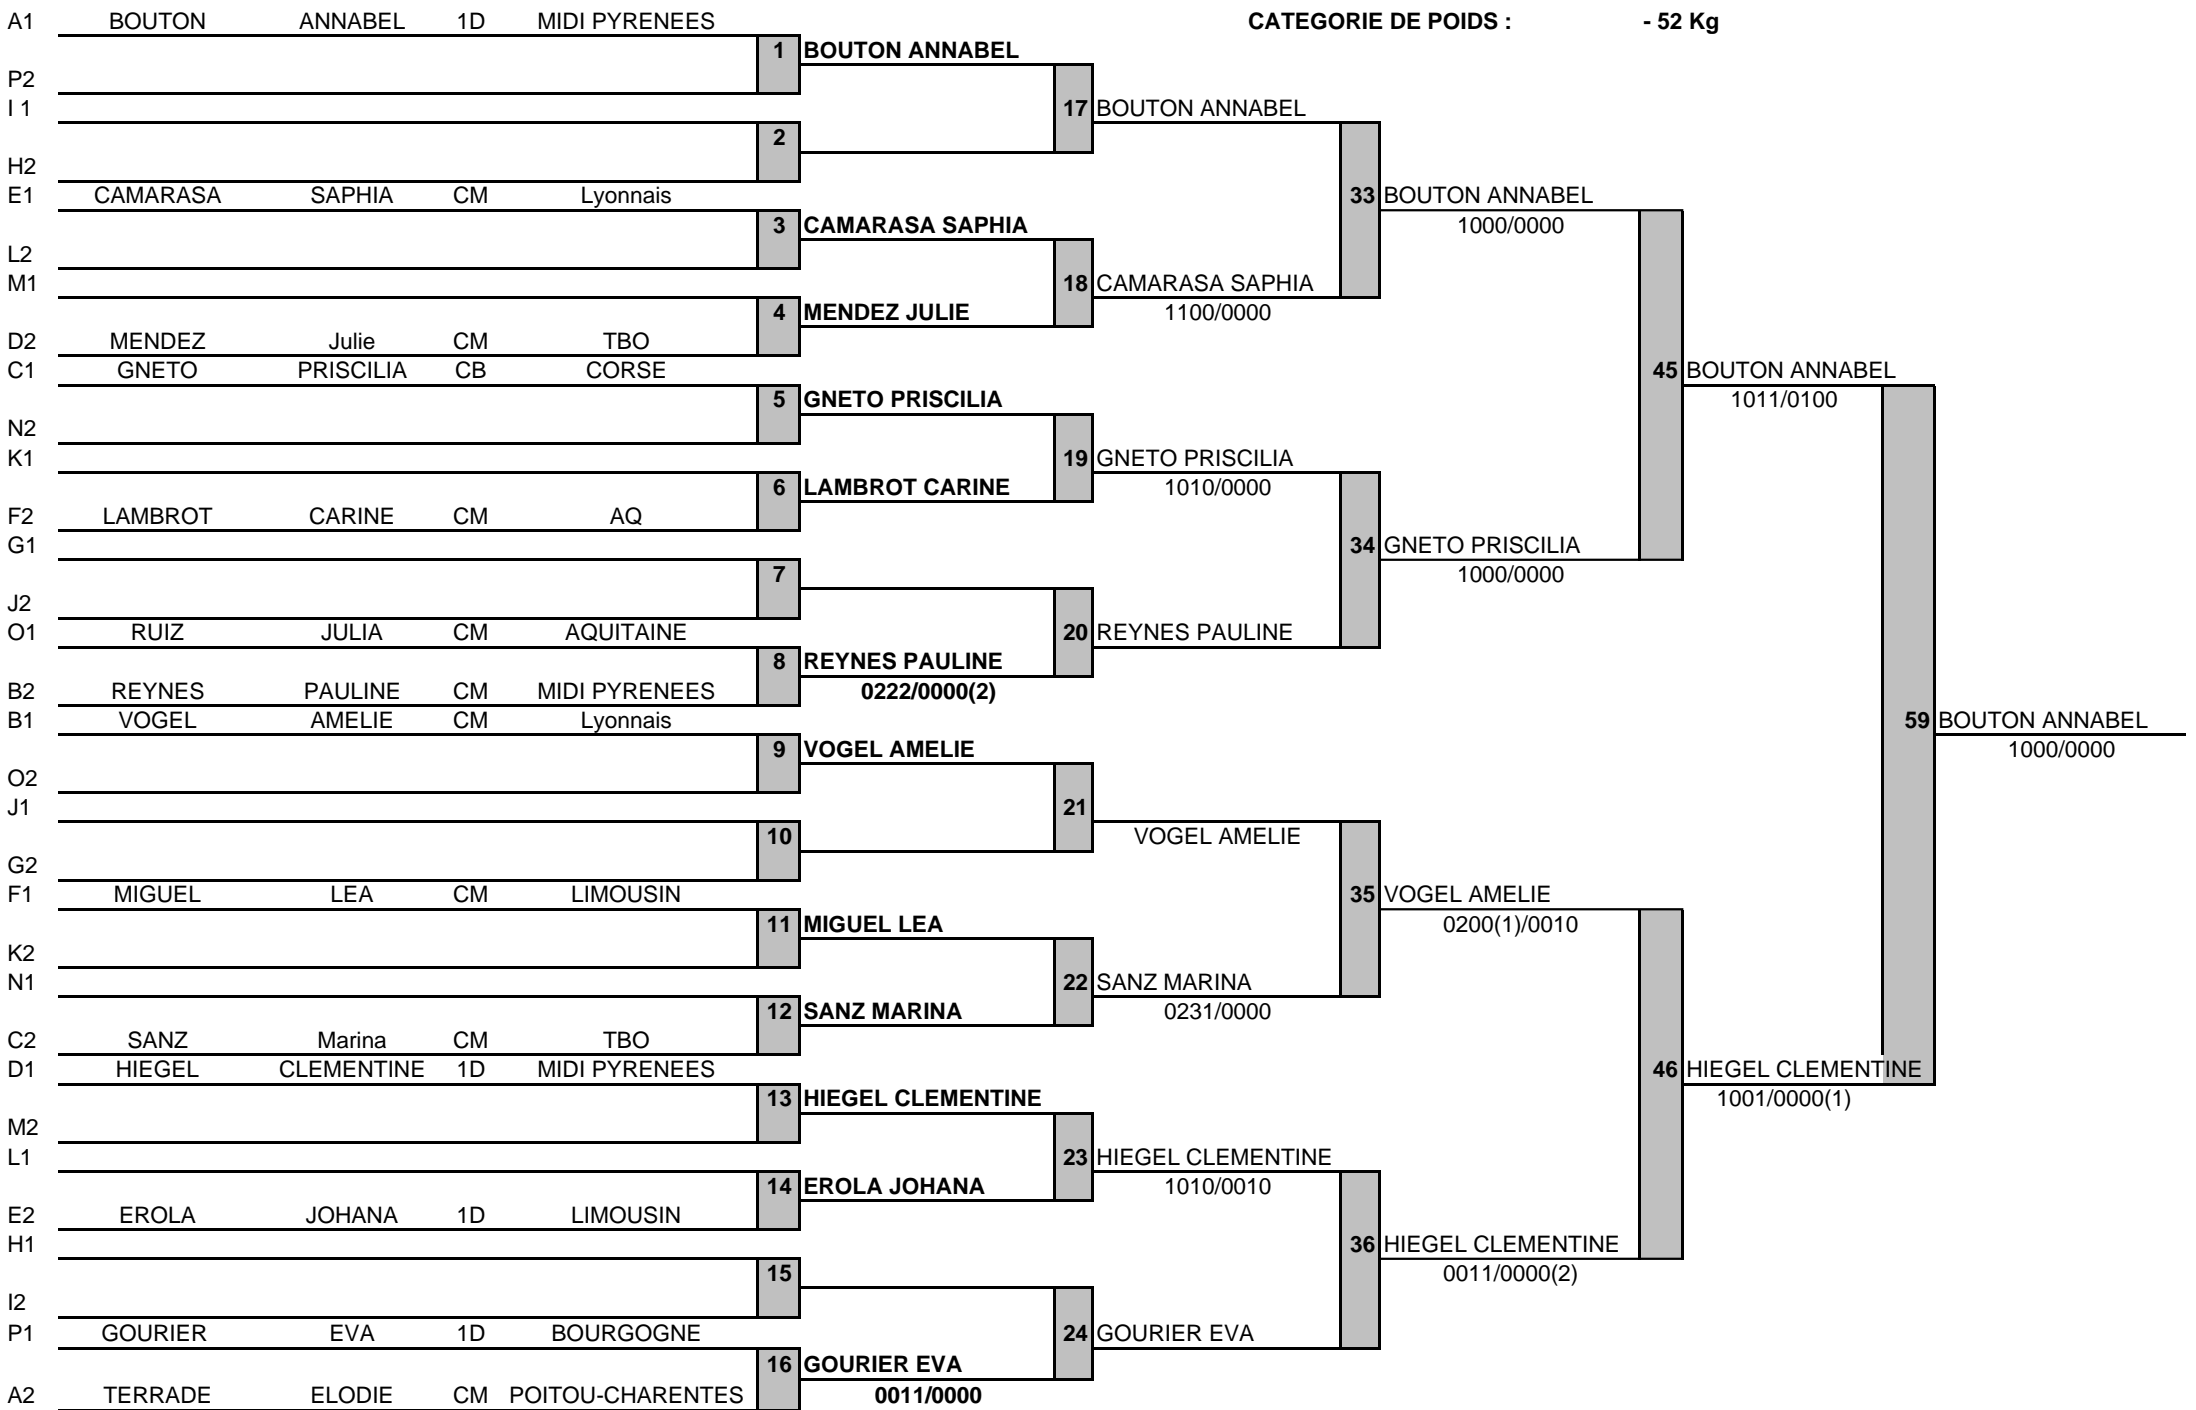

- 48 Kg

CATEGORIE DE POIDS :

CATEGORIE DE POIDS :

- 48 Kg

1	ROUSSET MATHILDE - RACING LGES - LIMOUSIN
2	GAULTIER SALOME - ST AVERTIN SPORTS - TBO
3	PERFETTI LAURIANNE - JC LUCCIANA - CORSE
3	FAURE STEPHANIE - AJL LINARDS - LIMOUSIN
5	HAVY MARIE - JSR - PCH
5	RENAUD ALIZEE - ST PIERRE OLERON - PCH
7	TESTENIERE LAURE - - TBO
7	HERIGAUULT MORGANE - USJ86 - PCH