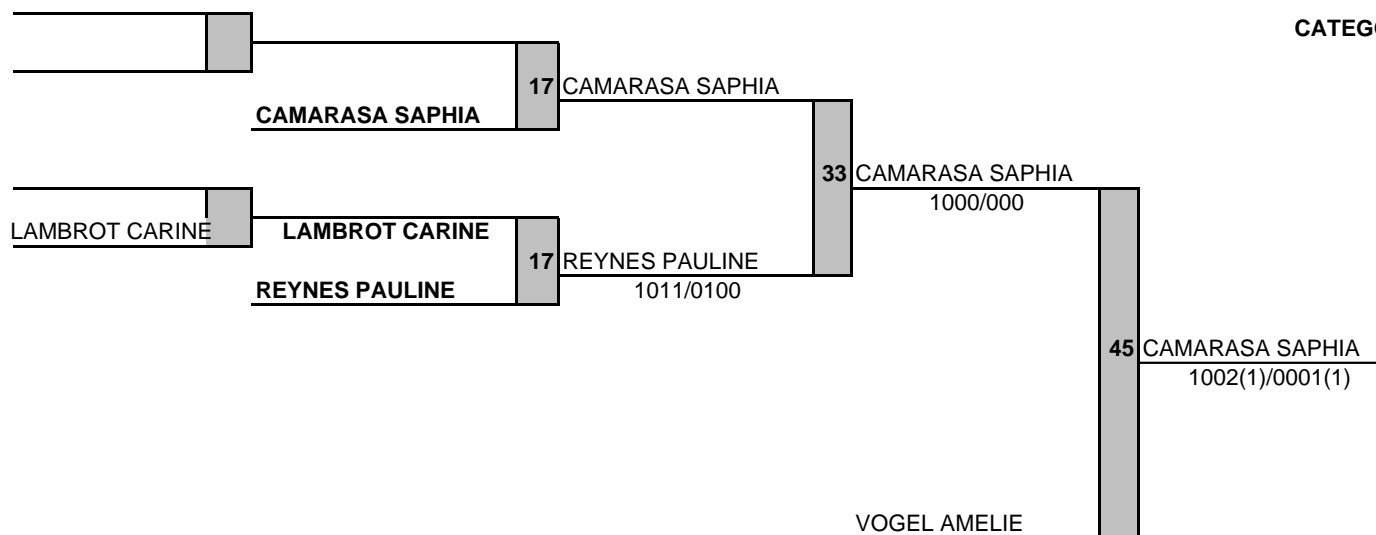

CATEGORIE DE POIDS : - 52 Kg

1	BOUTON ANNABEL - AMM 82 - MP
2	HEIGEL CLEMENTINE - JC FONSORBES -MP
3	CAMARASA SAPHIA - AL MOINS - LYONNAIS
3	SANZ MARINA - ES BEFFROI TOURS - TBO
5	VOGEL AMELIE - JC LA - LYONNAIS
5	GNETO PRISCILIA - DOJO PORTO VECCHIAS - CORSE
7	REYNES PAULINE - AM LESCURE - MP
7	GOURIER EVA - ADJ 21 - BOURGOGNE