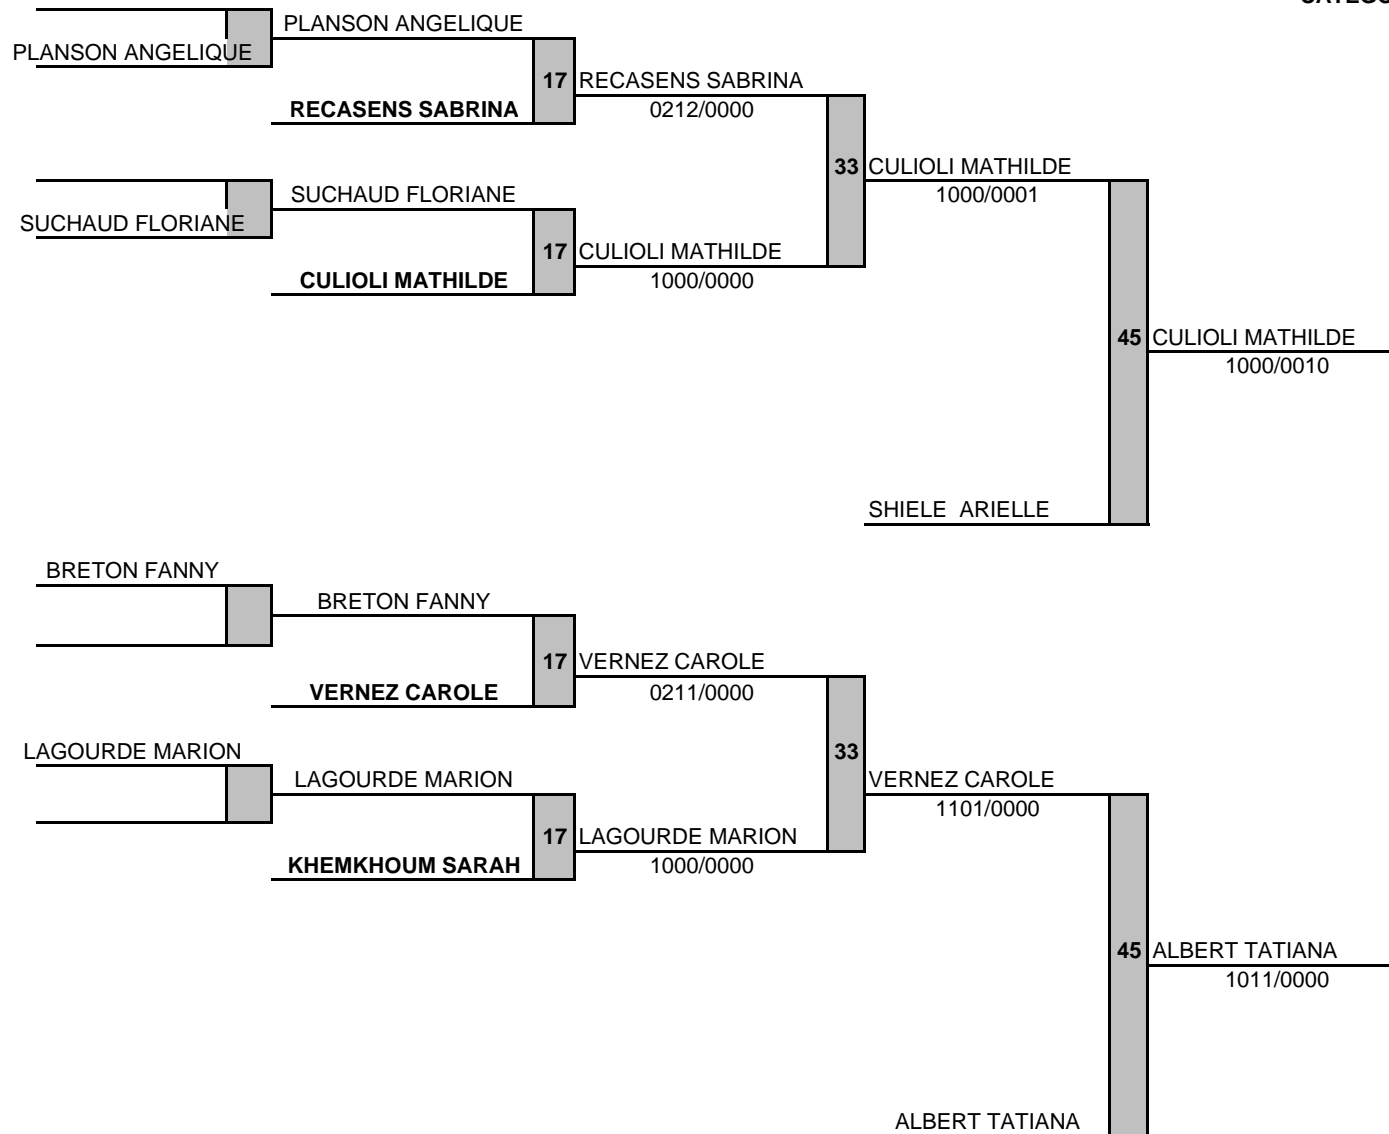

CATEGORIE DE POIDS : - 63 Kg

1	GUERINEAU ELISA - CCBJ - TBO
2	GUERIN PAULINE - AJ LOIRE - AUVERGNE
3	CULIOLI MATHILDE - DOJO PORTO VECCHIAIS - CORSE
3	ALBERT TATIANA - COGNAC - PCH
5	SHIELE ARIELLE -
5	VERNEZ CAROLE -
7	RECASSENS SABRINA -
7	LAGOURDE MARION -