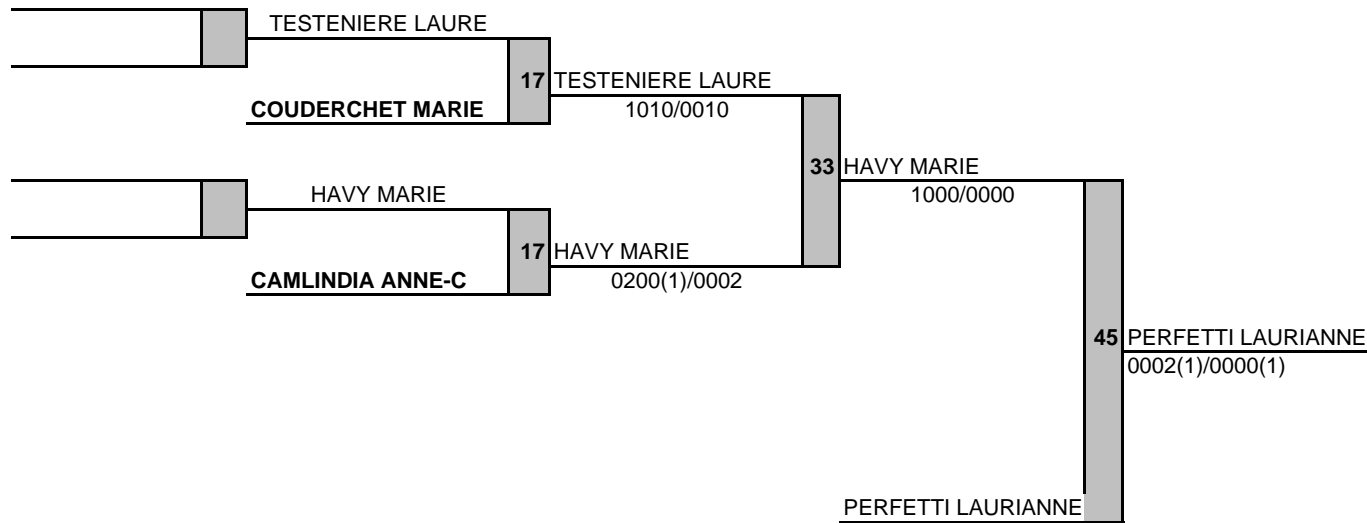

CATEGORIE DE POIDS :

- 48 Kg

1	ROUSSET MATHILDE - RACING LGES - LIMOUSIN
2	GAULTIER SALOME - ST AVERTIN SPORTS - TBO
3	PERFETTI LAURIANNE - JC LUCCIANA - CORSE
3	FAURE STEPHANIE - AJL LINARDS - LIMOUSIN
5	HAVY MARIE - JSR - PCH
5	RENAUD ALIZEE - ST PIERRE OLERON - PCH
7	TESTENIERE LAURE - - TBO
7	HERIGAUULT MORGANE - USJ86 - PCH