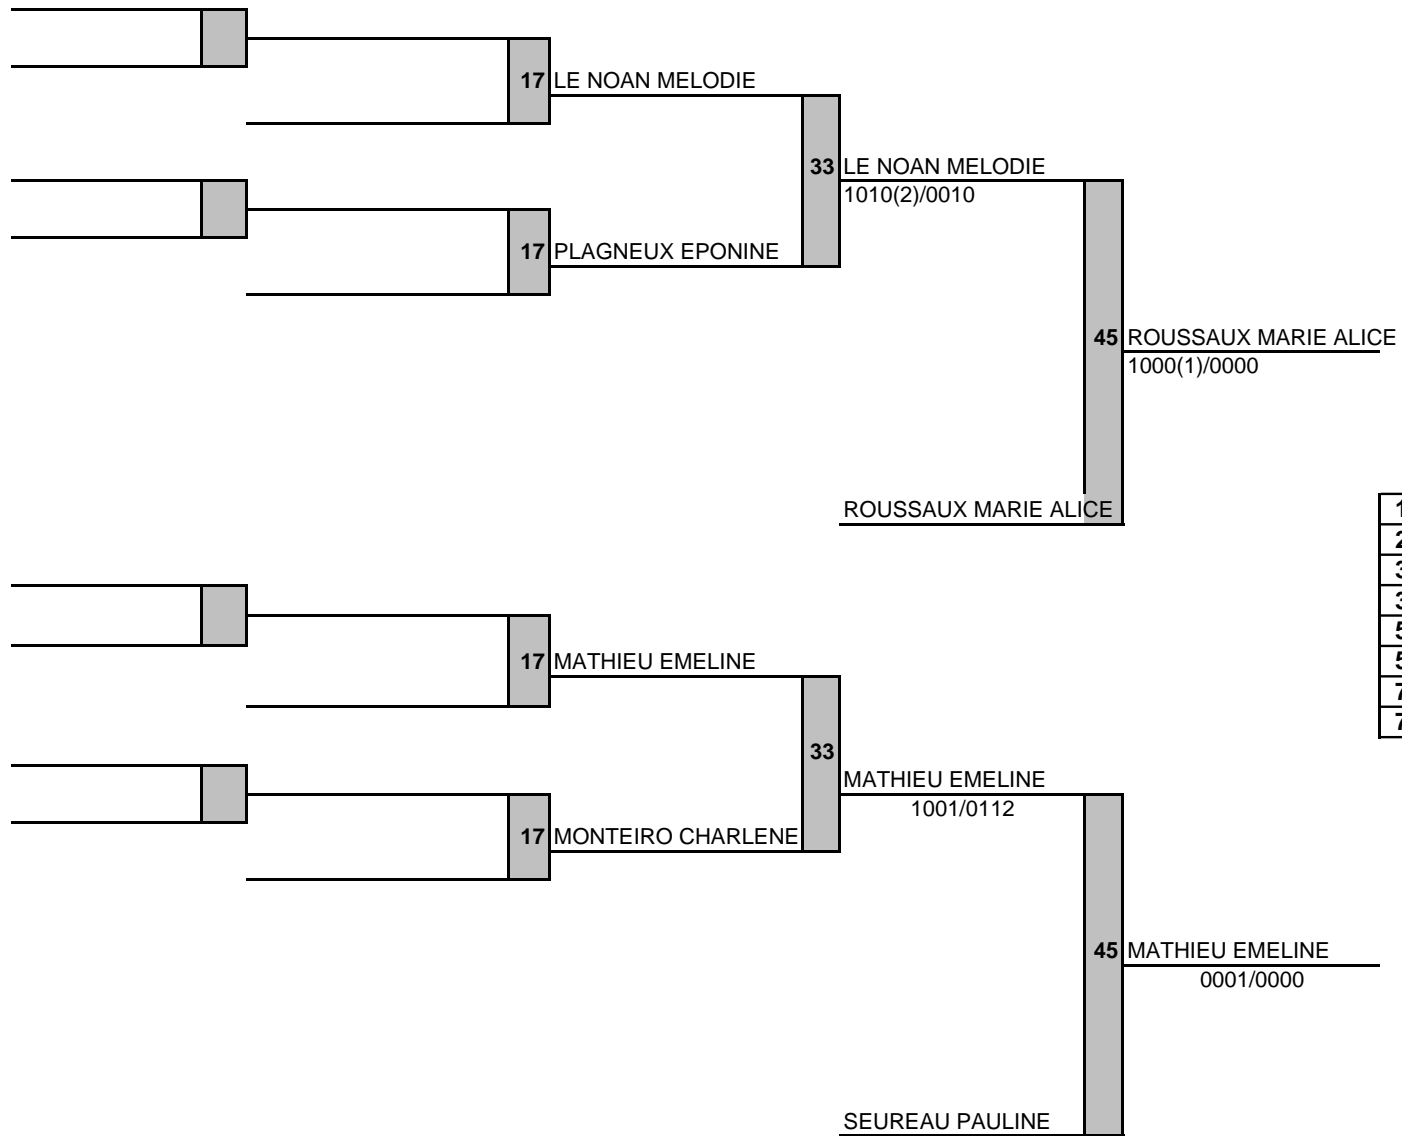

CATEGORIE DE POIDS : **-70 Kg**

CATEGORIE DE POIDS : **-70 Kg**

1	EMERY MORGANE -CHATILLON COLIGNY - TBO
2	COUSIN LAURA - CAM BORDEAUX - MP
3	ROUSSAUX MARIE ALICE - CIVRAY - PCH
3	MATHIEU EMELINE - JARDEAU SPORT JUDO - TBO
5	LE NOAN MELODIE - AL REBECCA - AQ
5	SEUREAU PAULINE - ECHILLAIS - PCH
7	PLAGNEUX EPONINE - ST PIERRE DES CORPS - TBO
7	MONTEIRO CHARLENE - CLERMONT JUDO - AUVERGNE