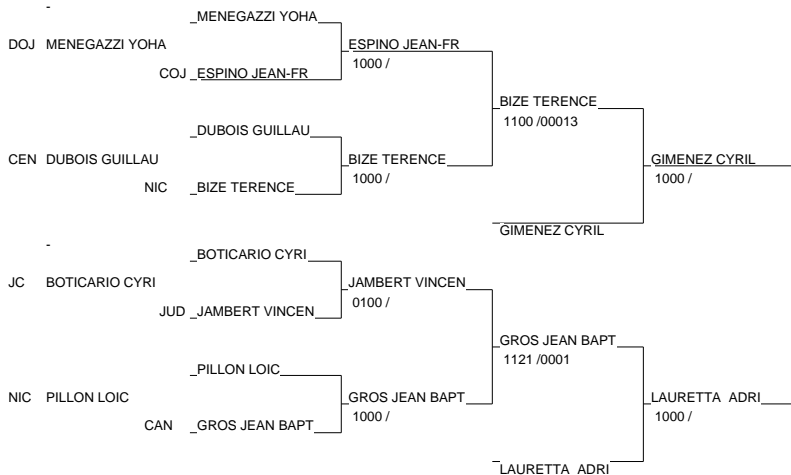

1 - PARETTI VINCENT	NICE JUDO	PF P	03
2 - MANCLIÈRE DIAKY	RCF	PF P	03
3 - PUYOU MATHIAS	JC VILLENEUVE	PE M	02
3 - CAPIROSSI REMI	VTH	PF P	03
5 - CARLIER ALEXIS	JC BERNIS	PE M	02
5 - CAMPAGNA BENJAMIN	ASBTP	PF P	03
7 - LEFLEFIAN LIONEL	ESPB	PF P	03
7 - COTTE PIERRE	CREJ AUVERGNE	CREJ	01

Tournoi de Nîmes Juniors M - Label B

Samedi 3 décembre 2005

Cat. -90

Nb. de Judokas: 17

1 - CARRIERE RENAUD	NICE JUDO	PF P	NIC
2 - DUFORESTEL LOIC	STADE LAURENTI	PF P	STA
3 - GIMENEZ CYRIL	DOJO TONIC TOU	MP	DOJ
3 - LAURETTA ADRIEN	JC MANDELIEU	PF P	JC
5 - BIZE TERENCE	NICE JUDO	PF P	NIC
5 - GROS JEAN BAPTISTE	CANNES JUDO	PACA	CAN
7 - ESPINO JEAN-FRANÇOIS	COJ 11	LR	COJ
7 - JAMBERT VINCENT	JUDO 30	LR	JUD

Tournoi de Nîmes Juniors M - Label B

Samedi 3 décembre 2005

Cat. -100

Nb. Judokas : 3

Poule n° 1

03	PF P	DEFAWE MATTHIEU	ESPB	1D			1001	1/10	2
03	PF P	PIRO MARC	AJM	1D	0200		0200	2/20	1
04	PE C	MARIANI PHILIPP	DC BASTELICACCI	1D		0000		0/0	3