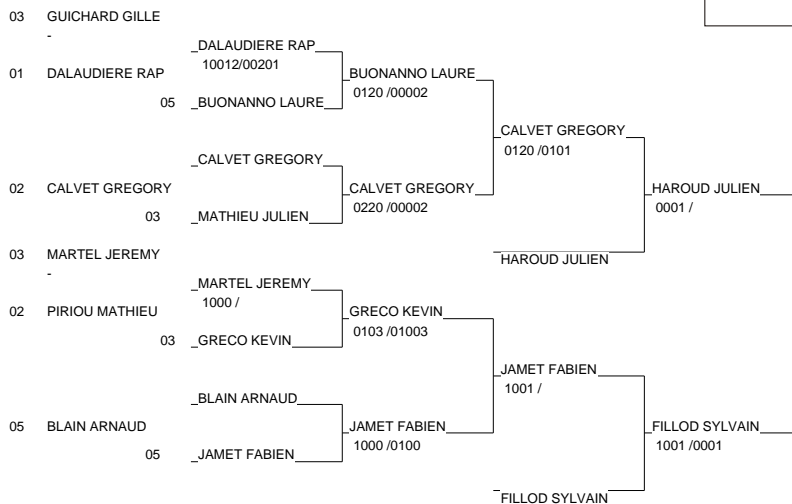

Tournoi de Nîmes Juniors M - Label B

Samedi 3 décembre 2005

Cat. -55

Nb. de Judokas: 18

1 - DURAND MICKAEL	ALL ECOLE MAZZ	PF P	03
2 - GOMEZ BOULAND PEDRO	PRADES JUDO	PE M	02
3 - HAROUD JULIEN	SO GIVORS	LYON	05
3 - FILLOD SYLVAIN	ST DENIS DOJO	PF P	03
5 - CALVET GREGORY	JC UZETIEN	LR	02
5 - JAMET FABIEN	AL MIONS	PE L	05
7 - BUONANNO LAURENT	JC CHASSIEU	PE L	05
7 - GRECO KEVIN	ALL ECOLE MAZZ	PACA	03