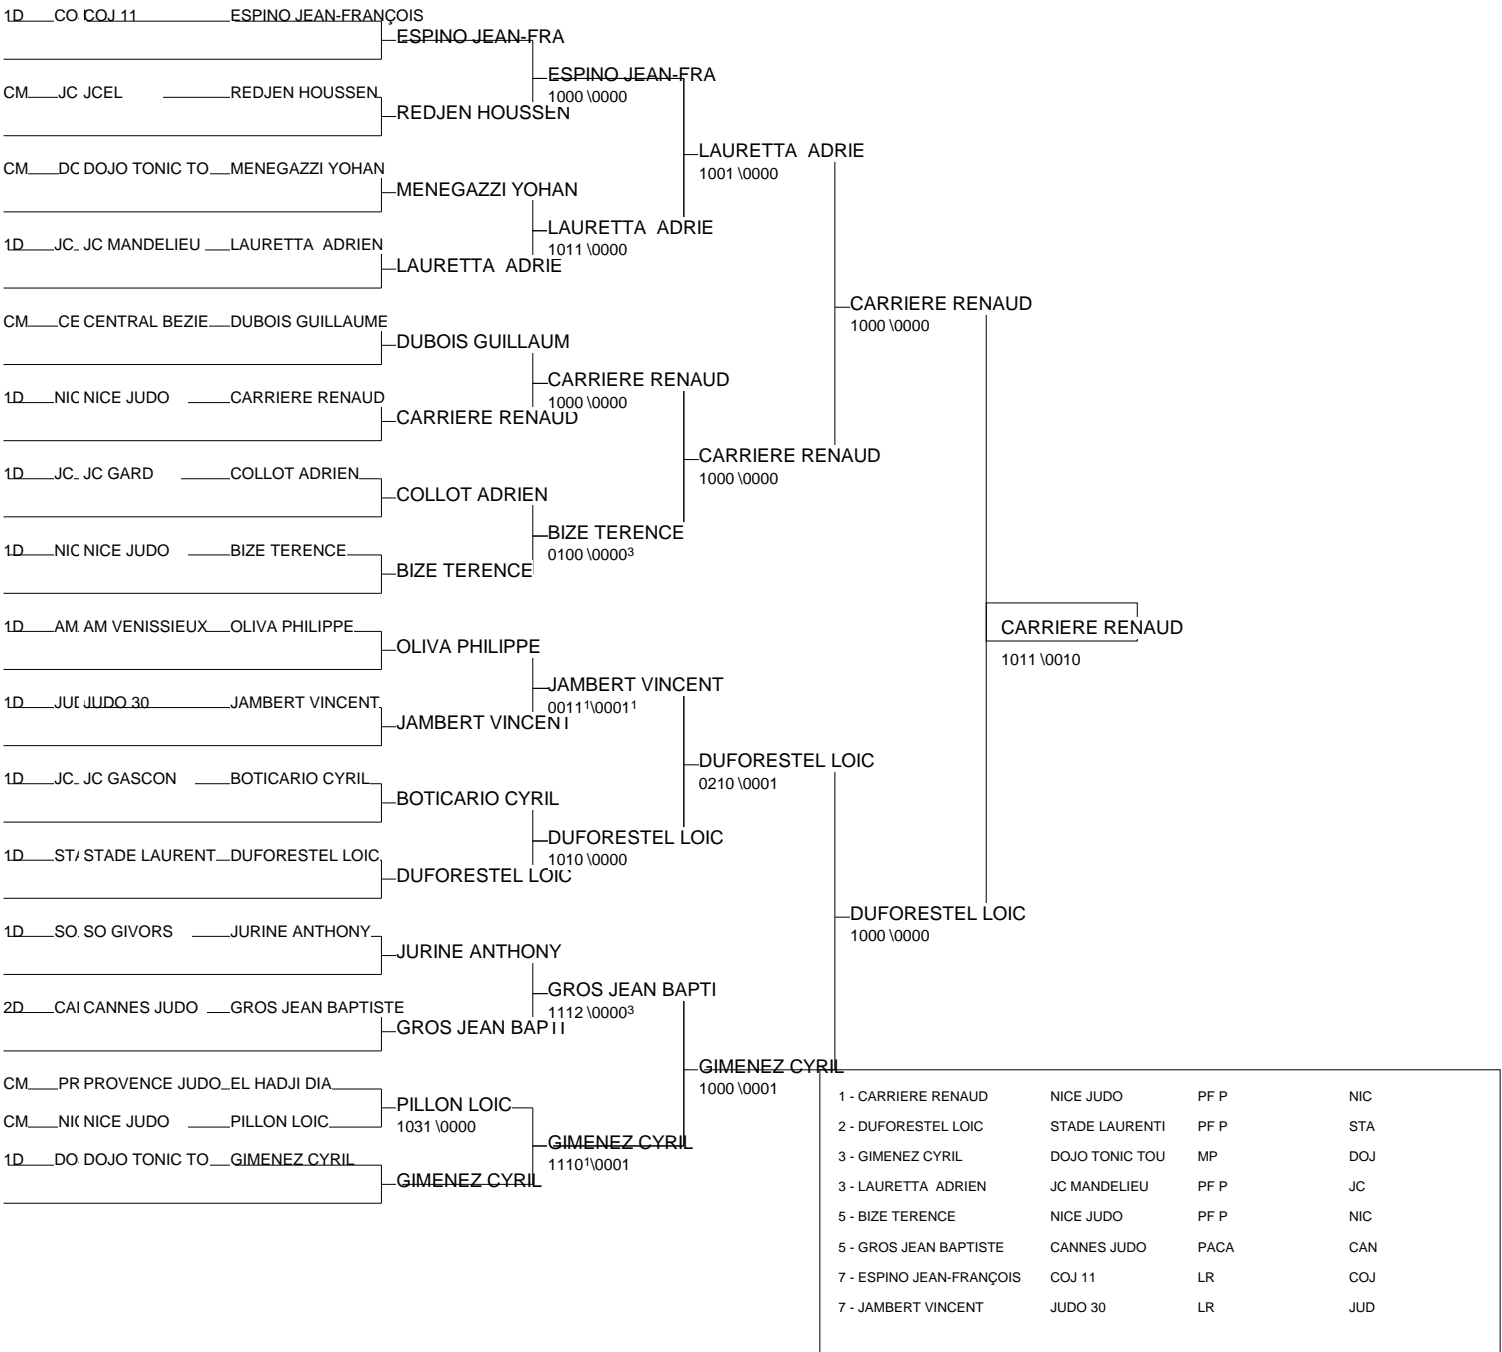

Tournoi de Nîmes Juniors M - Label B

Samedi 3 décembre 2005

Cat. -90

Nb. de Judokas: 17