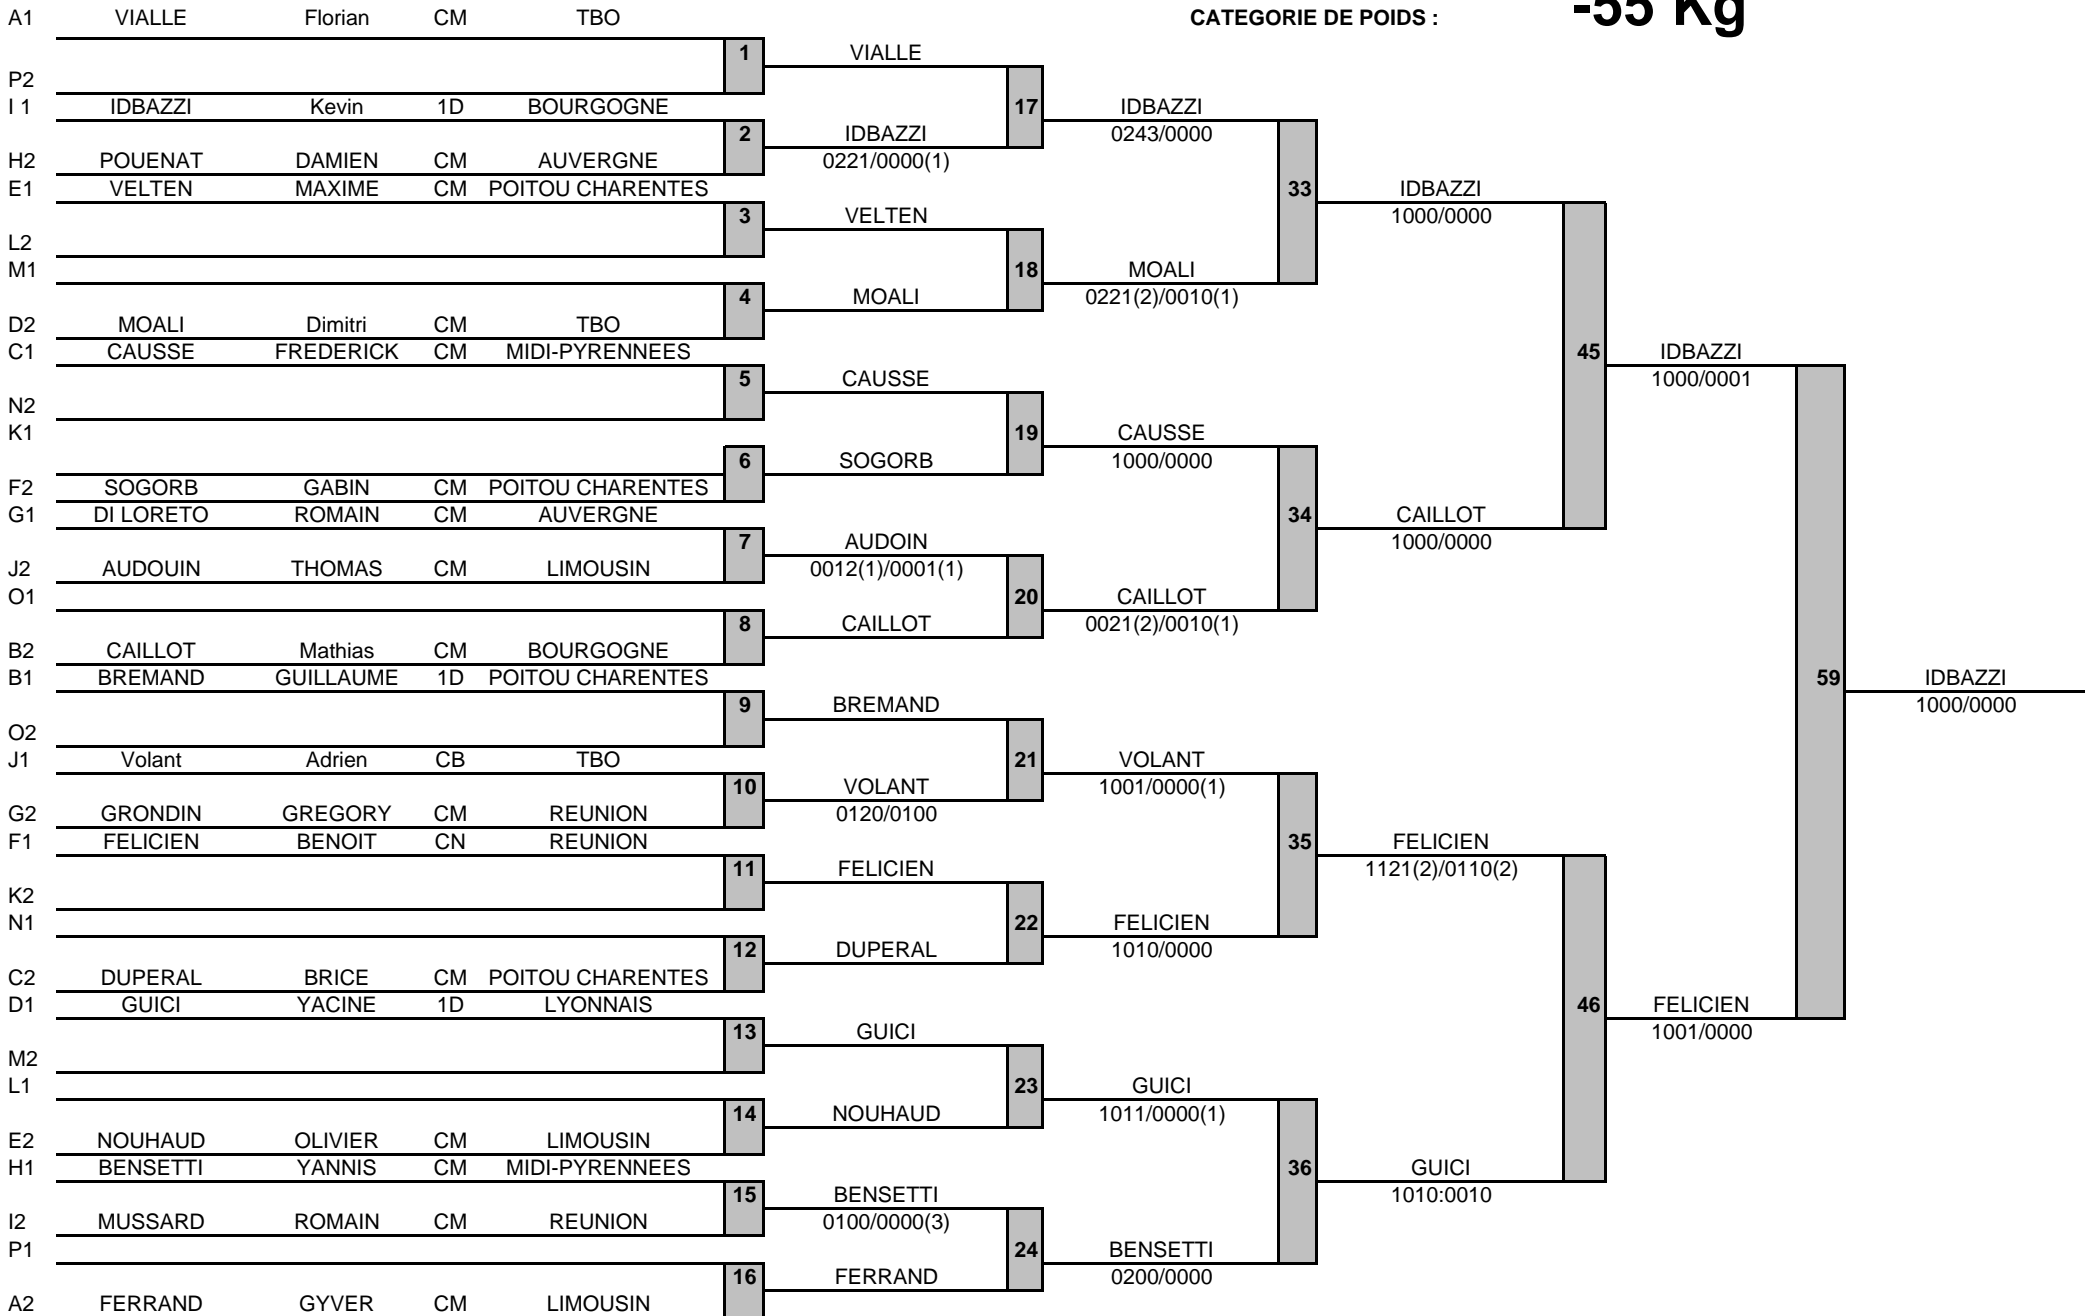

CATEGORIE DE POIDS :

-55 Kg