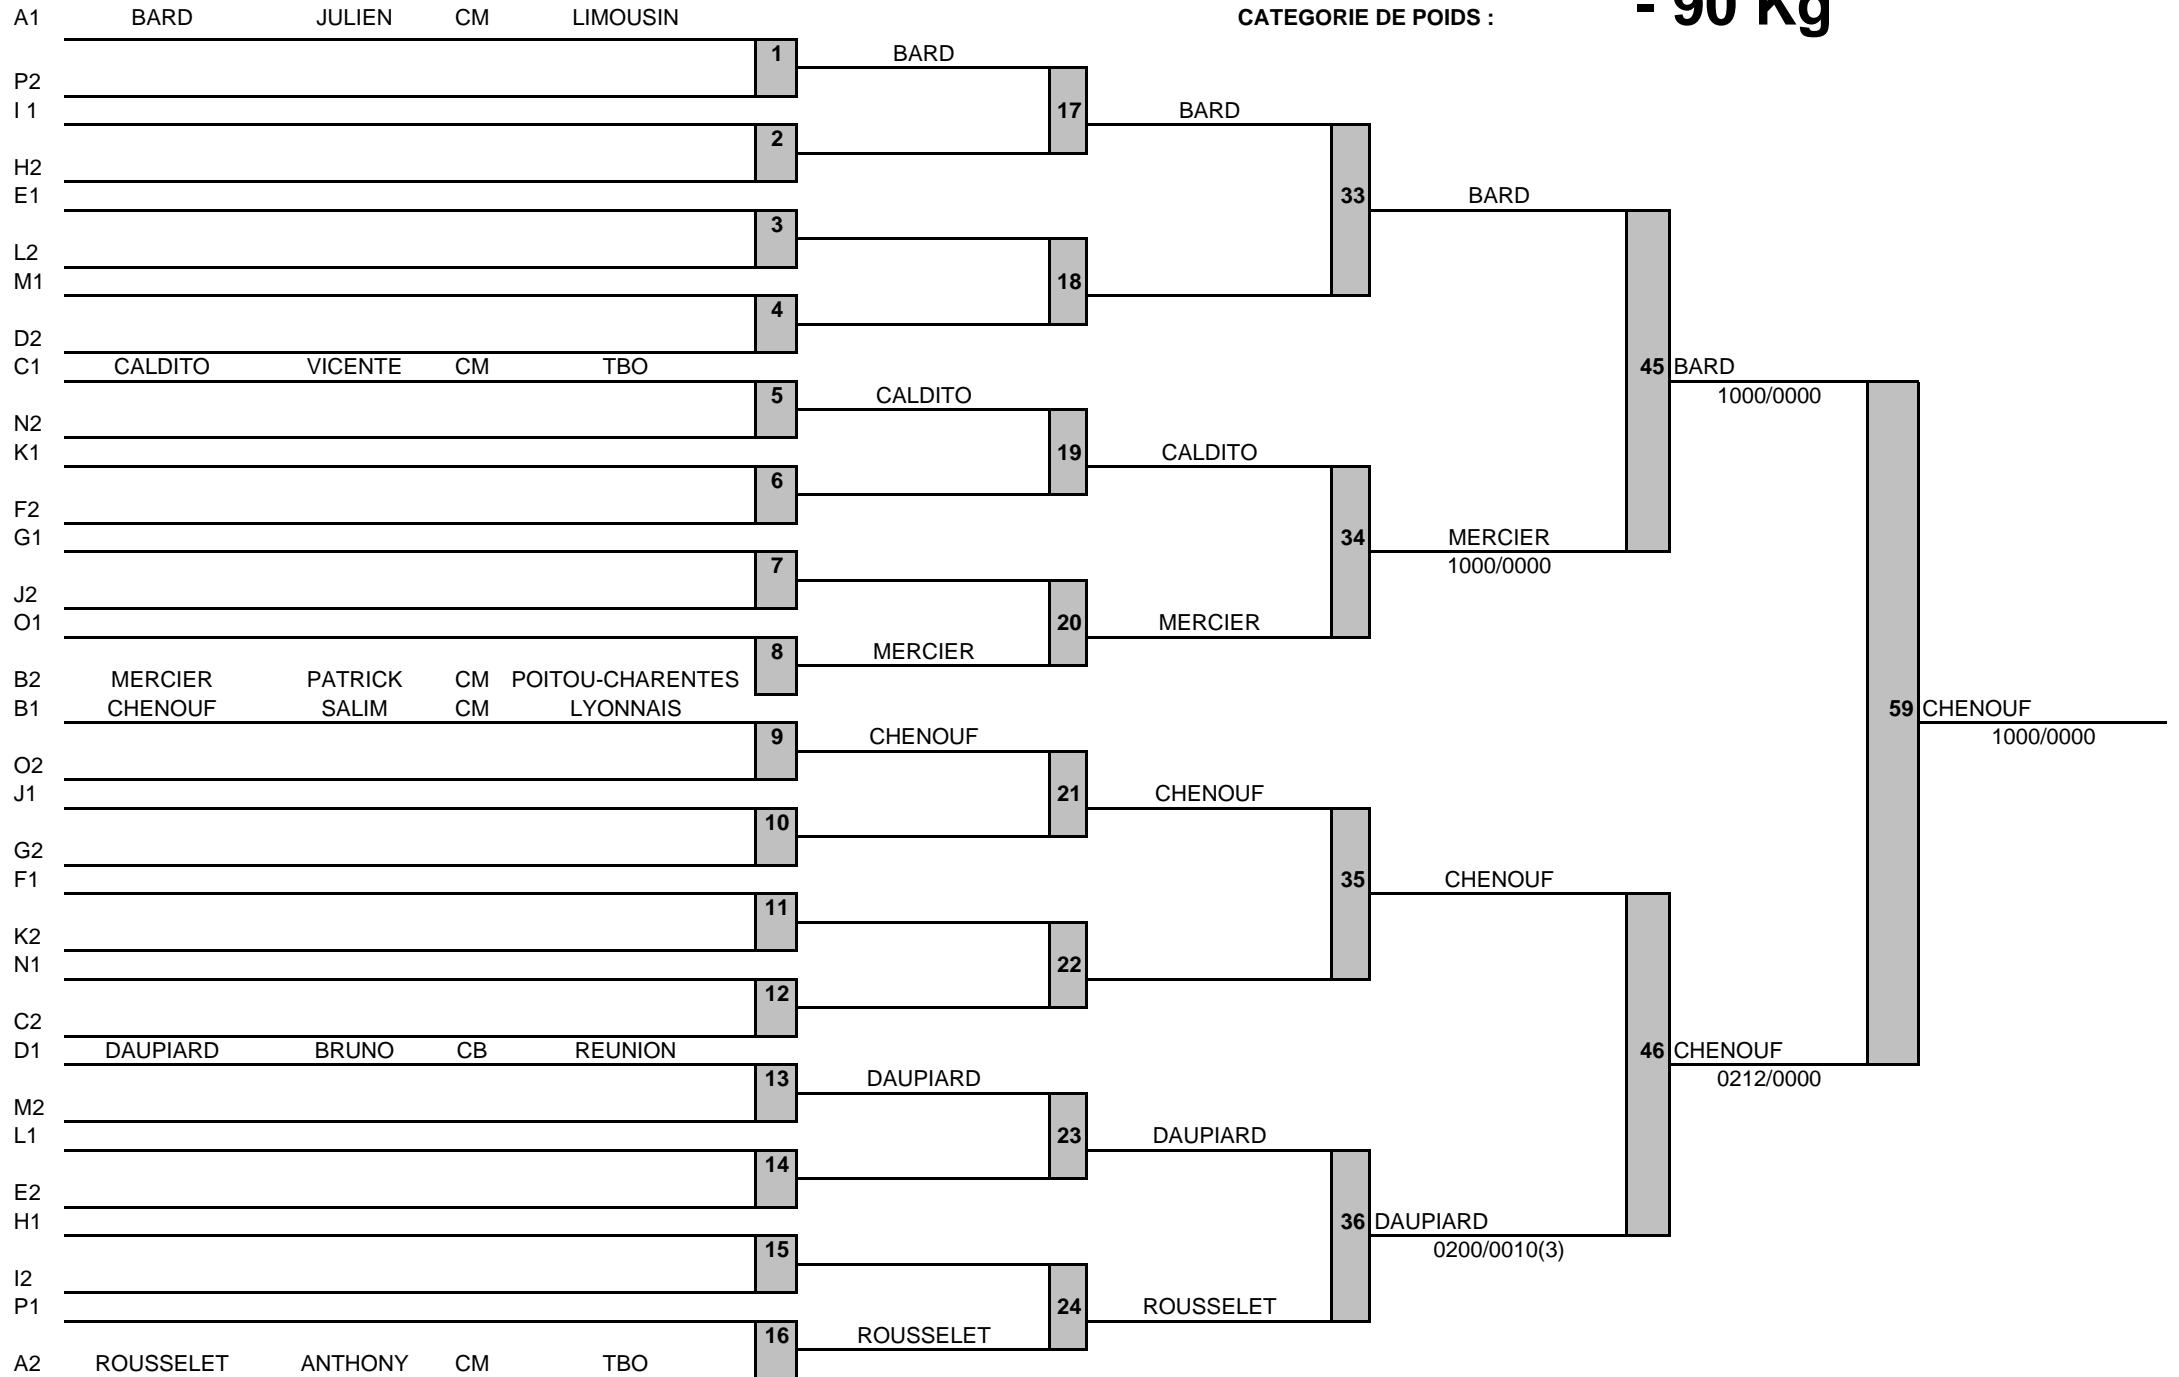

-66 Kg

CATEGORIE DE POIDS :

CATEGORIE DE POIDS : **-66 Kg**

1	ROUMIER KEVIN - DOJO PALOIS - AQ
2	ZAREMBA VICTOR - AJ63 - AUVERGNE
3	TAURON NICOLAS - JCEL - LYONNAIS
3	BONNET DAVID - JC PERIGORD - AQ
5	MOREL JULIEN - JC ST AVERTIN - TBO
5	VICECONTE VINCENT - JC ARGENTAT - LIM
7	BOUDOU JEROME - AJAC - AUVERGNE
7	BOIS MICKAEL - ROCHEFORT - PCH

- 73 Kg

CATEGORIE DE POIDS :

CATEGORIE DE POIDS : **- 73 Kg**

1	DROUHAUT CHARLES - UJBA - AQ
2	SOUJAEFFBANJAMIN - FOOT C GUEGNON - BOURGOGNE
3	BECHADE PIERRE - AJL ISLE - LIMOUSIN
3	RENAUDIN ANTOINE - JC NOGENT LE ROTROU - TBO
5	LACOSTE NICOALS - JC MONTASTRUC - MP
5	FRIQUET ANTONIN - VAL DE BRAINCE - LIMOUSIN
7	GUILLET ROMAIN - JC ROCHEFORT - PCH
7	HACHAQNI SALAH - USSEL - LIMOUSIN

- 90 Kg

CATEGORIE DE POIDS :

CATEGORIE DE POIDS : **- 90 Kg**

1	CHENOUF SALIM - JC GERLAND - LYONNAIS
2	BARD JULIEN - AJL ST JOUVENT - LIMOUSIN
3	DAUPIARD BRUNO - JC ST ANDRE - REUNION
3	MERCIER PATRICK - NIORT - PCH
5	CALDITO VICENTE - JC JOCONDIEN - TBO
5	ROUSSELET ANTHONY - JC VENDOME - TBO
7	LALLEMANT STEPHANE - CBBJ - TBO
7	RANC ROMAIN - JC COLOMIERS - MP

POULE DE 3 : 1X2 2X3 1X3

POULE DE 4 : 1X2 3X4 1X3 2X4 1X4 2X3

POULE DE 5 : 4X5 1X2 3X4 1X5 2X3 1X4 3X5 2X4 1X3 2X5

POULE DE 6 : 1X2 3X4 5X6 1X4 3X6 5X2 1X3 2X6 4X5 1X6 2X4 3X5 4X6 1X5 2X3

Responsable de Table :