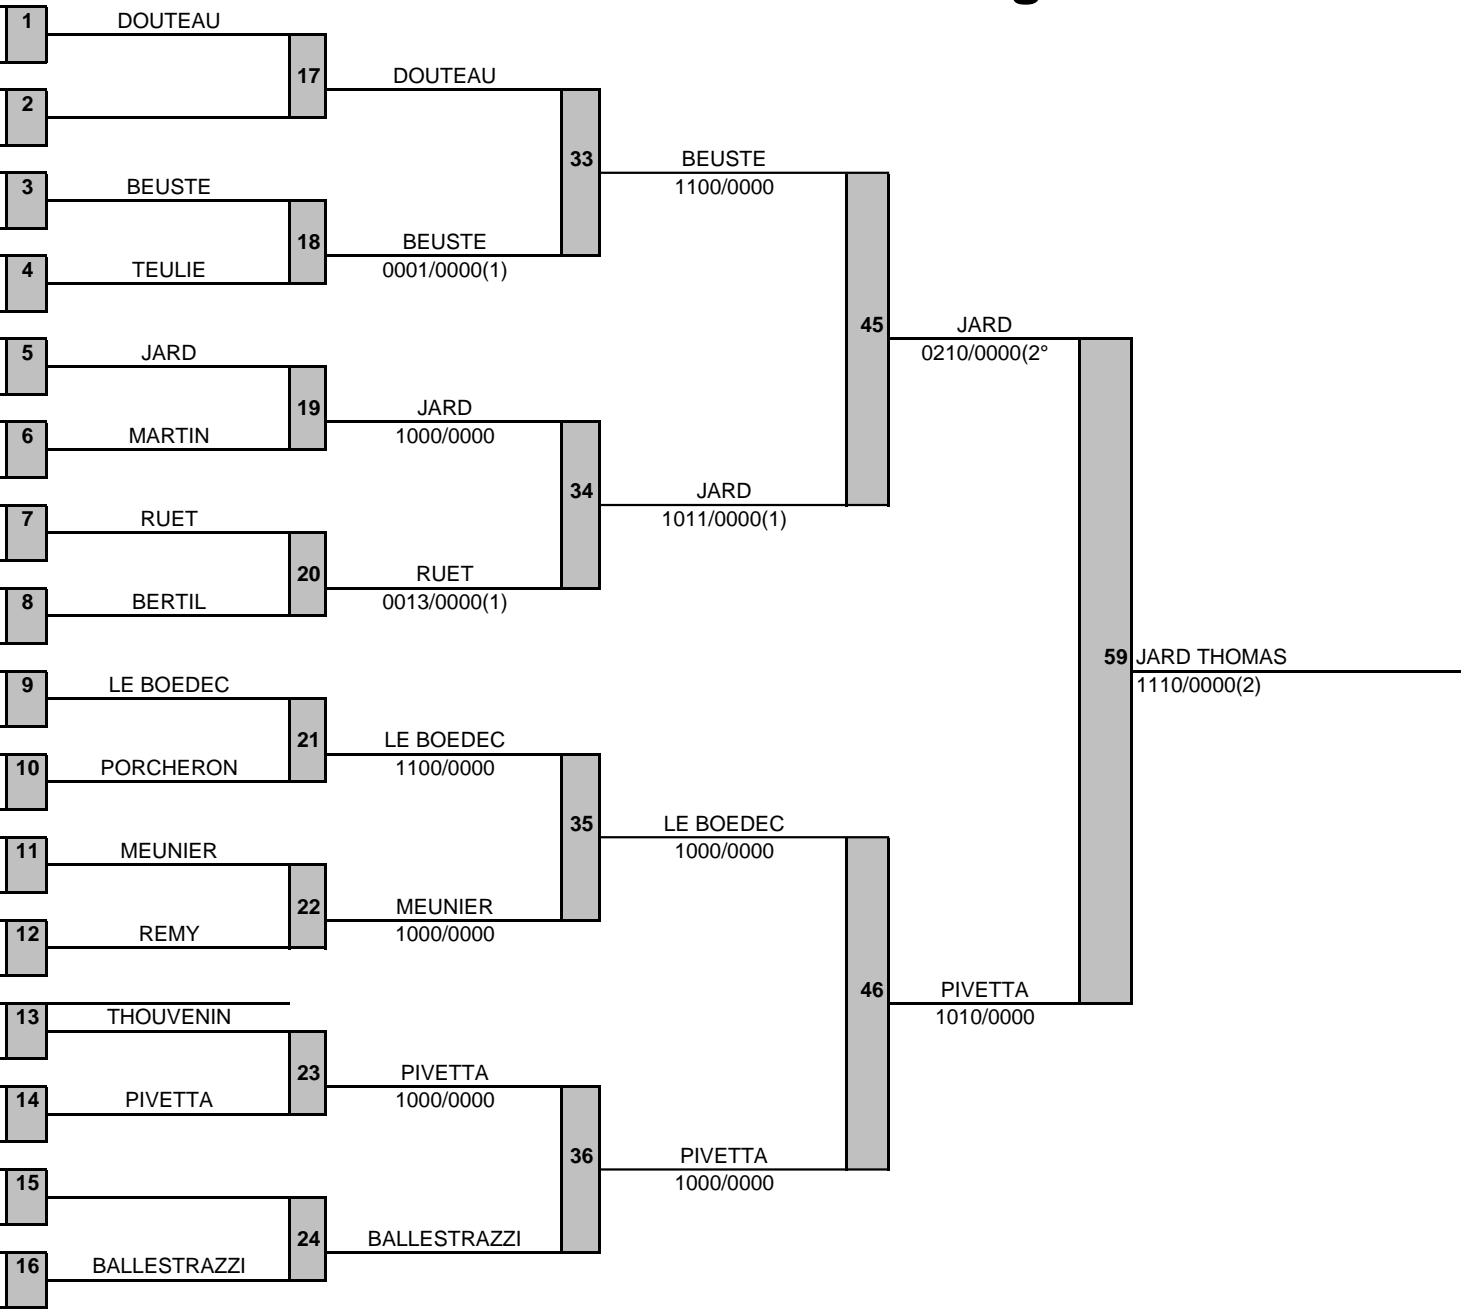

A1	DOUTEAU	LUDOVIC	CM	POITOU CHARENTES
P2				
I1				
H2				
E1	BEUSTE	FLORIAN	CM	MIDI-PYRENEES
L2				
M1				
D2	TEULIE	DANIEL	CM	REUNION
C1	JARD	THOMAS	1D	REUNION
N2				
K1				
F2	MARTIN	Alexis	CM	TBO
G1	RUET	ROMAIN	CM	TBO
J2				
O1				
B2	BERTIL	AURELIEN	CM	REUNION
B1	LE BOEDEC	Victor	1D	BOURGOGNE
O2				
J1				
G2	PORCHERON	KEVIN	1D	MIDI-PYRENEES
F1	MEUNIER	DAVID	CM	MIDI-PYRENEES
K2				
N1				
C2	REMY	YOANN	CM	LIGUE TBO
D1	THOUVENIN	YOHAN	CM	BOURGOGNE
M2				
L1				
E2	PIVETTA	ROBIN	CM	AQUITAINE
H1				
I2				
P1				
A2	BALLESTRAZZI	JOHAN	CM	MIDI PYRENEES

CATEGORIE DE POIDS :

- 50 Kg