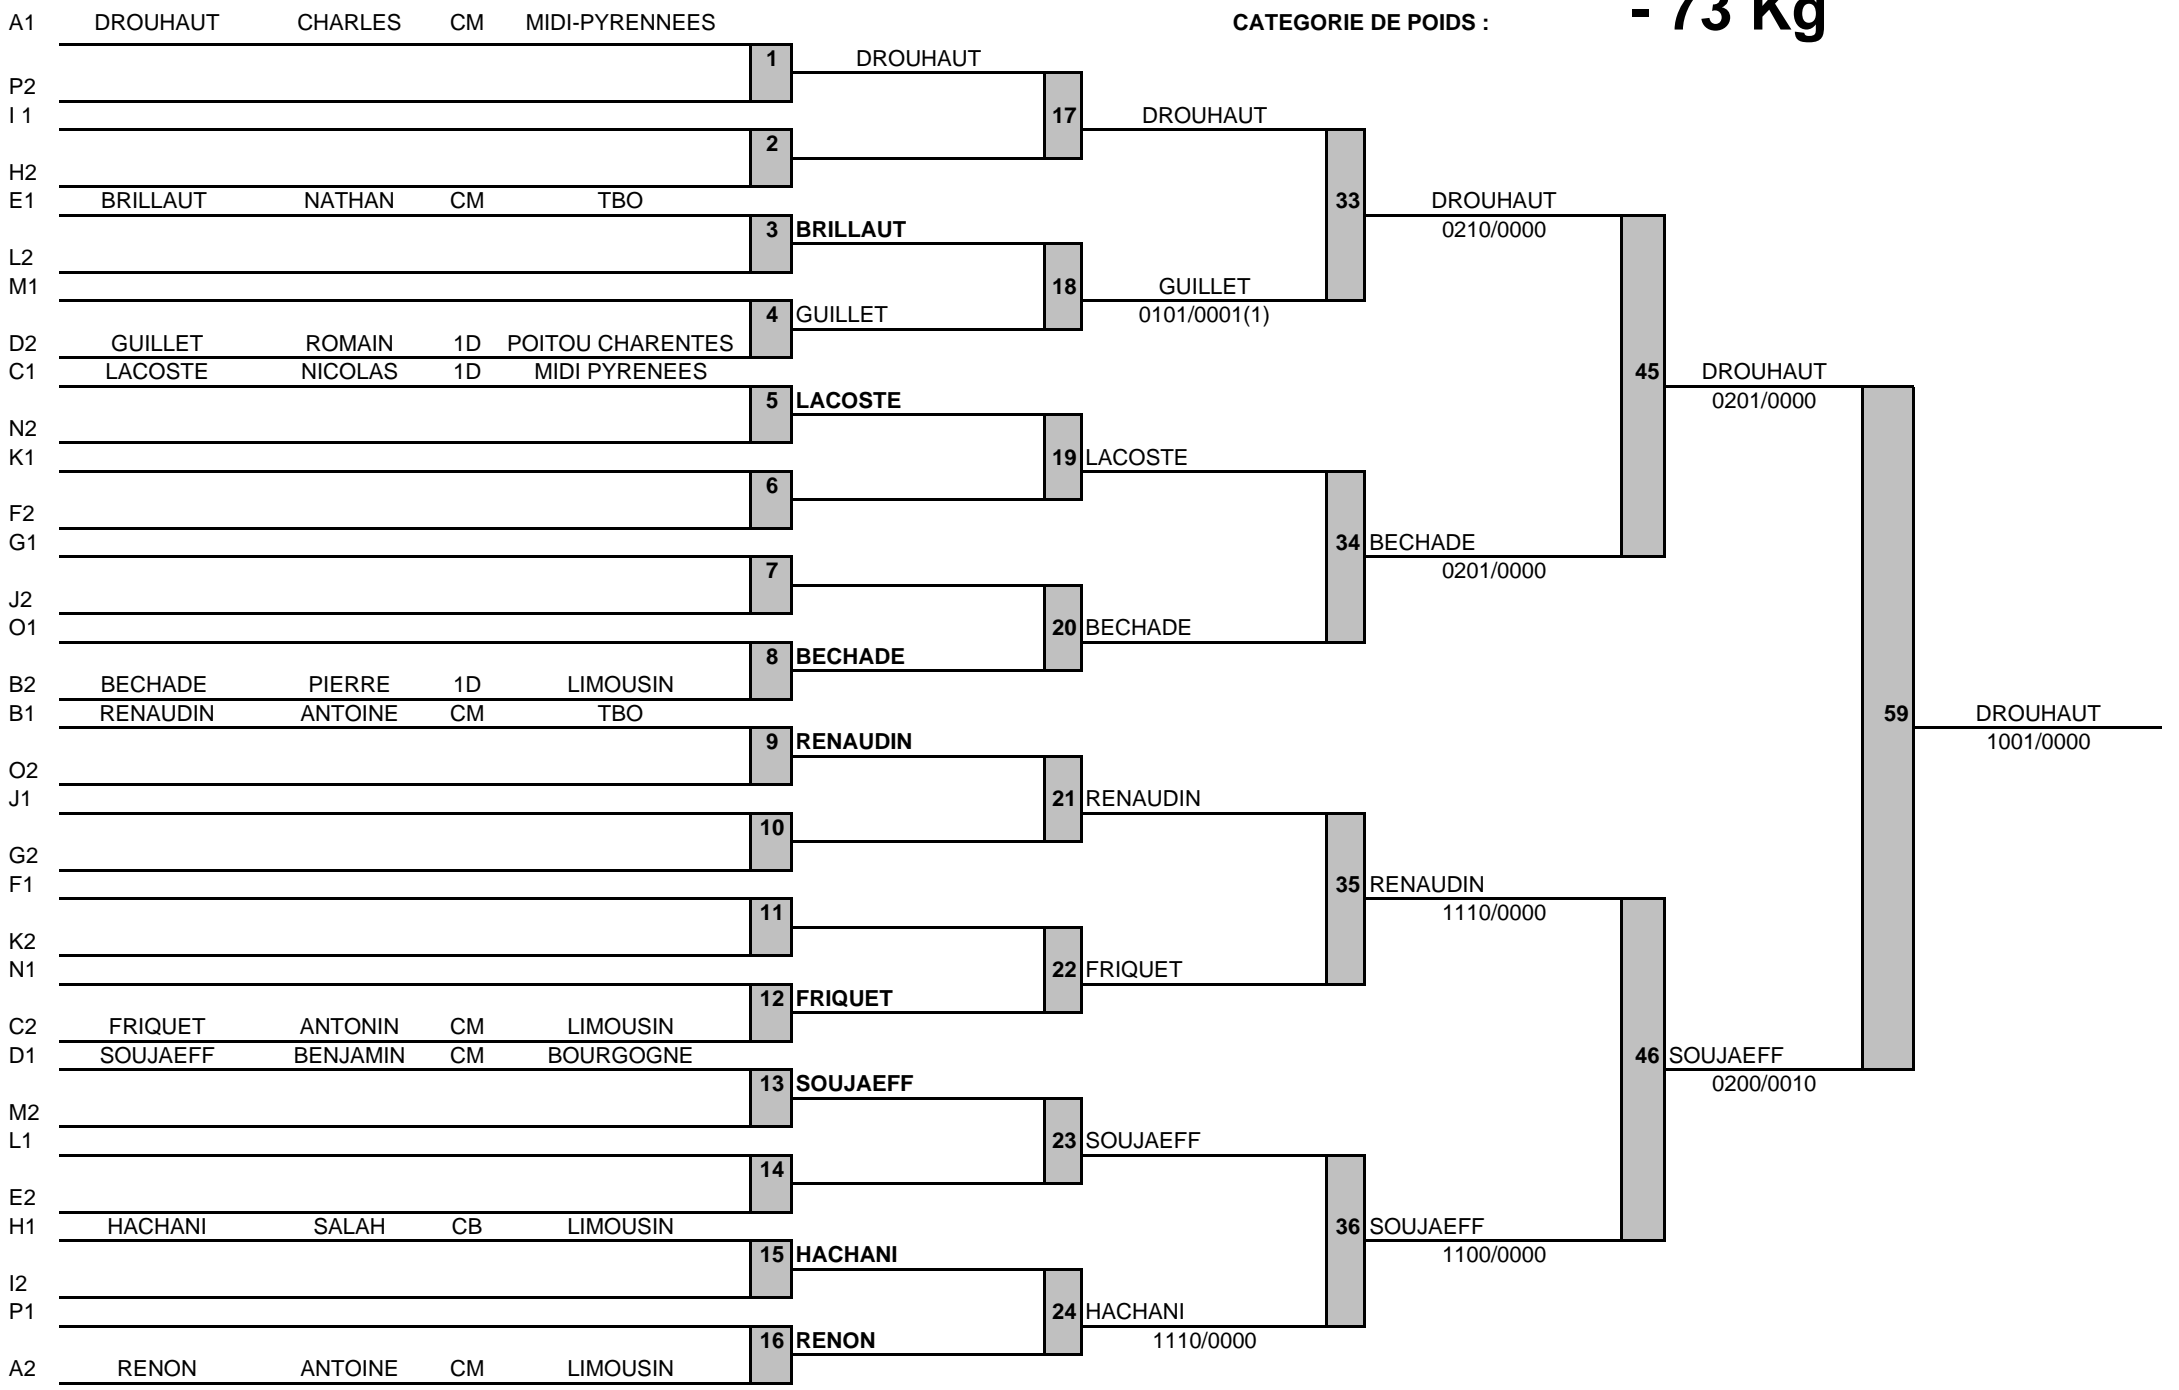

-66 Kg

CATEGORIE DE POIDS :

CATEGORIE DE POIDS : **-66 Kg**

1	ROUMIER KEVIN - DOJO PALOIS - AQ
2	ZAREMBA VICTOR - AJ63 - AUVERGNE
3	TAURON NICOLAS - JCEL - LYONNAIS
3	BONNET DAVID - JC PERIGORD - AQ
5	MOREL JULIEN - JC ST AVERTIN - TBO
5	VICECONTE VINCENT - JC ARGENTAT - LIM
7	BOUDOU JEROME - AJAC - AUVERGNE
7	BOIS MICKAEL - ROCHEFORT - PCH

- 73 Kg

CATEGORIE DE POIDS :

CATEGORIE DE POIDS : **- 73 Kg**

1	DROUHAUT CHARLES - UJBA - AQ
2	SOUJAEFFBANJAMIN - FOOT C GUEGNON - BOURGOGNE
3	BECHADE PIERRE - AJL ISLE - LIMOUSIN
3	RENAUDIN ANTOINE - JC NOGENT LE ROTROU - TBO
5	LACOSTE NICOALS - JC MONTASTRUC - MP
5	FRIQUET ANTONIN - VAL DE BRAINCE - LIMOUSIN
7	GUILLET ROMAIN - JC ROCHEFORT - PCH
7	HACHAQNI SALAH - USSEL - LIMOUSIN