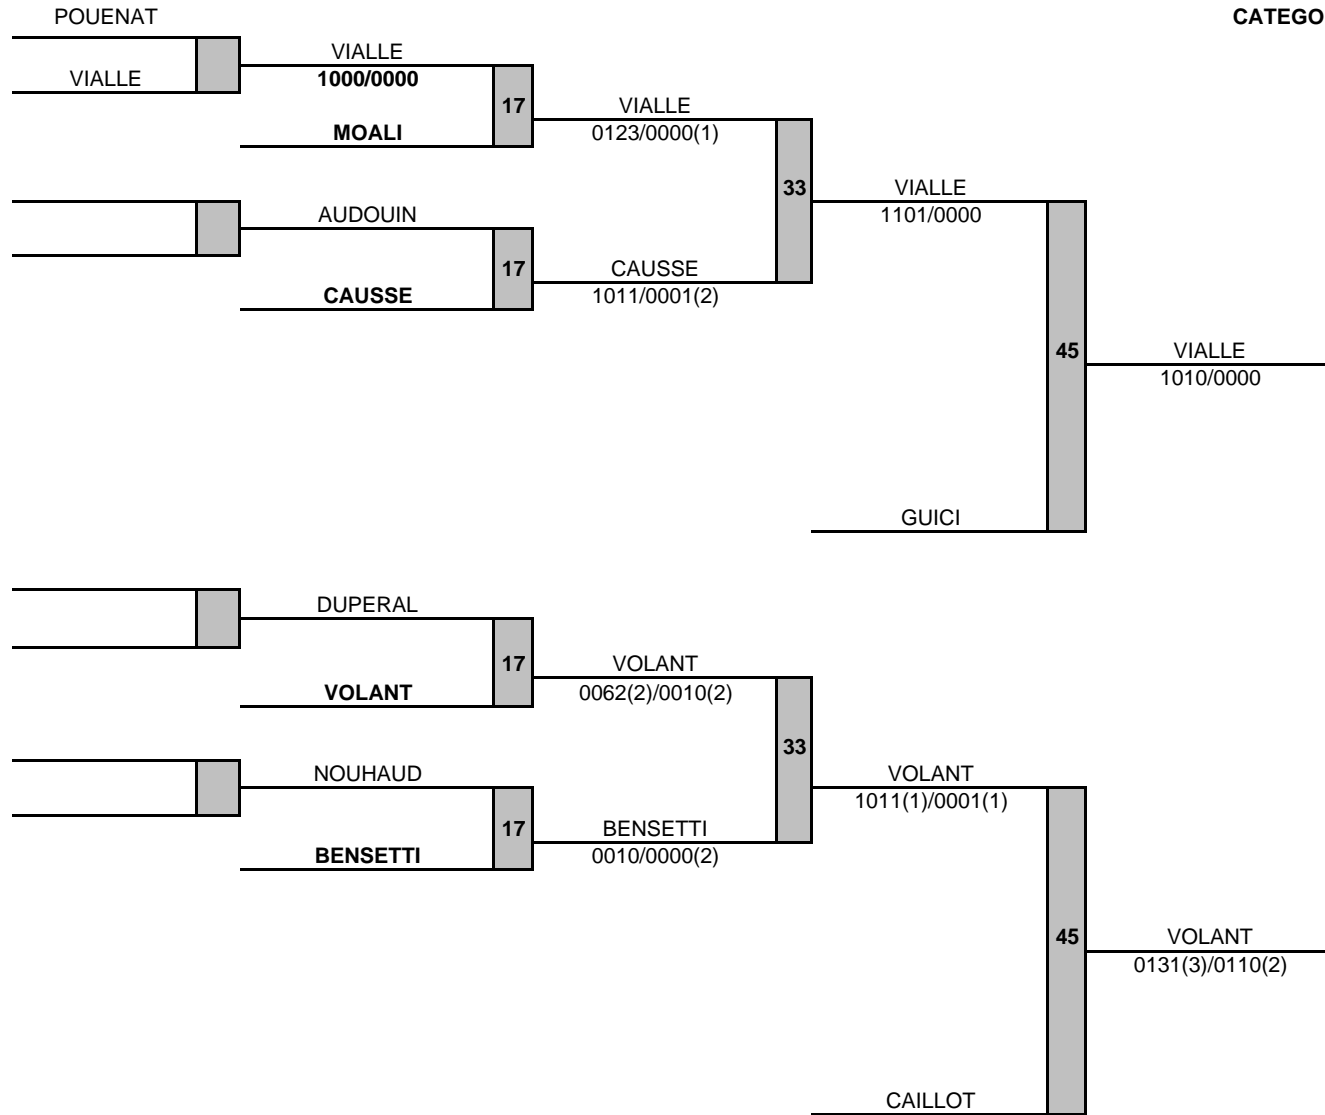

CATEGORIE DE POIDS : **-55 Kg**

1	IDBAZZI KEVIN - ADJ21 QUETIGNY - BOURGOGNE
2	FELICIEN BENOIT - US SALAZES - REUNION
3	VIALLE FLORIAN - AS FONDETTES - TBO
3	VOLANT ADRIEN - ST AVERTIN SPORT - TBO
5	GUICI YACINE - JC BRIGNAIS- LYONNAIS
5	CAILLOT MATHIAS - AS FOURCHAMBAU - BOURGOGNE
7	CAUSSE FREDERIC - DOJO RABASTENS - MP
7	BENSETTI YANNIS - JC COLOMIERS - MP