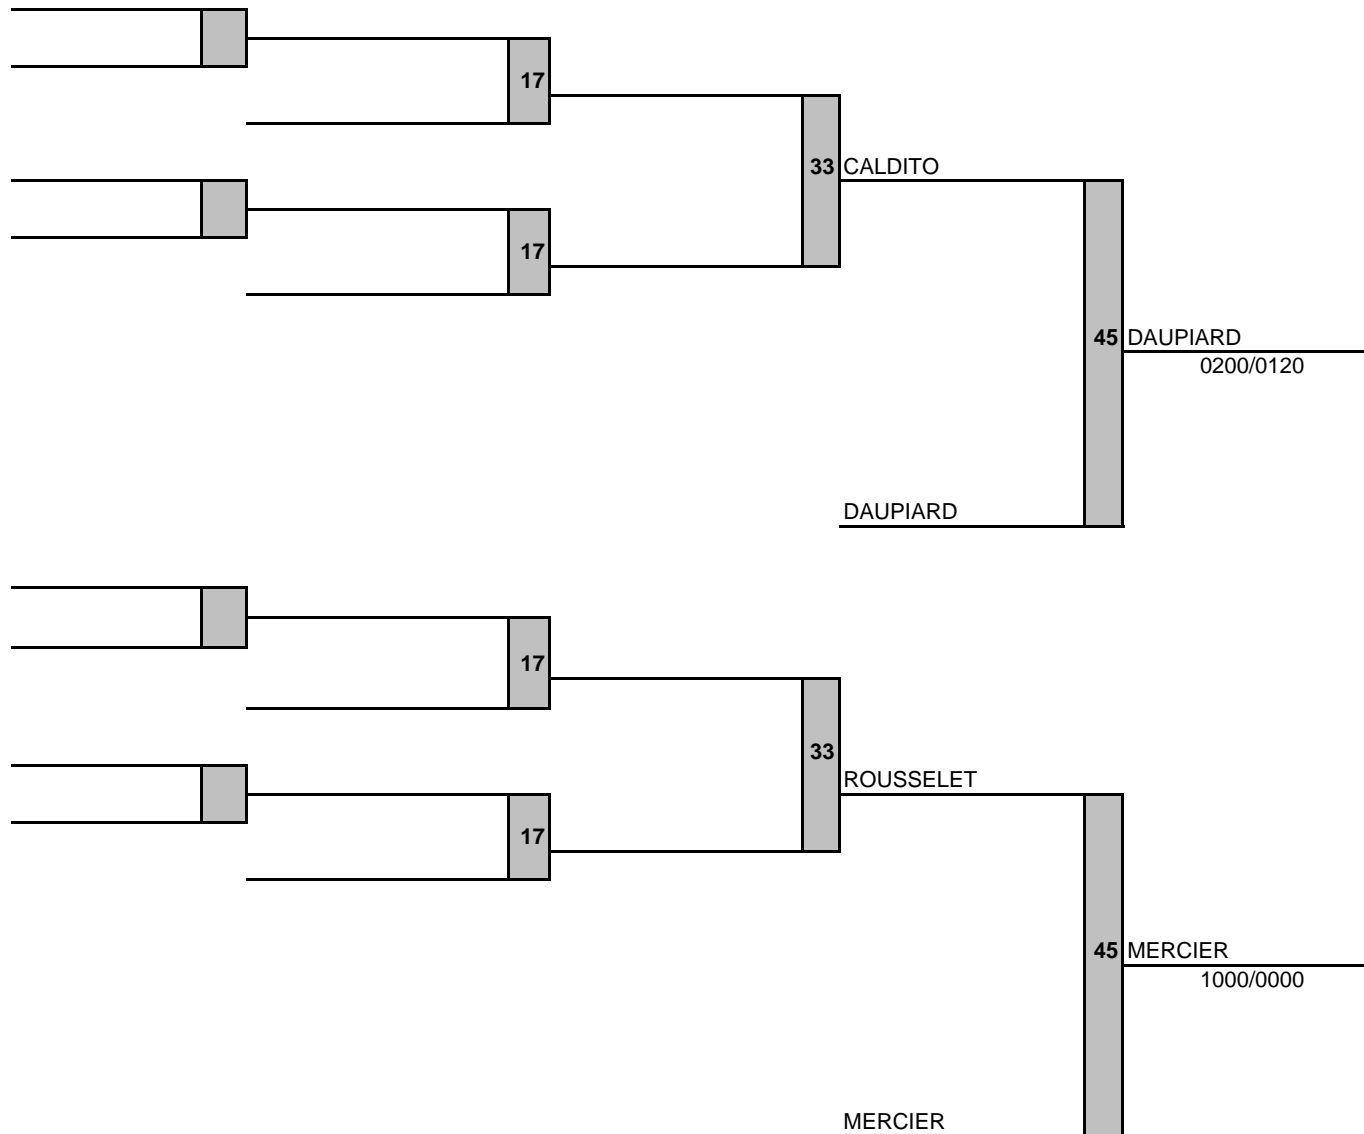

- 73 Kg

CATEGORIE DE POIDS :

CATEGORIE DE POIDS : **- 73 Kg**

1	DROUHAUT CHARLES - UJBA - AQ
2	SOUJAEFFBANJAMIN - FOOT C GUEGNON - BOURGOGNE
3	BECHADE PIERRE - AJL ISLE - LIMOUSIN
3	RENAUDIN ANTOINE - JC NOGENT LE ROTROU - TBO
5	LACOSTE NICOALS - JC MONTASTRUC - MP
5	FRIQUET ANTONIN - VAL DE BRAINCE - LIMOUSIN
7	GUILLET ROMAIN - JC ROCHEFORT - PCH
7	HACHAQNI SALAH - USSEL - LIMOUSIN

- 90 Kg

CATEGORIE DE POIDS :

CATEGORIE DE POIDS : **- 90 Kg**

1	CHENOUF SALIM - JC GERLAND - LYONNAIS
2	BARD JULIEN - AJL ST JOUVENT - LIMOUSIN
3	DAUPIARD BRUNO - JC ST ANDRE - REUNION
3	MERCIER PATRICK - NIORT - PCH
5	CALDITO VICENTE - JC JOCONDIEN - TBO
5	ROUSSELET ANTHONY - JC VENDOME - TBO
7	LALLEMANT STEPHANE - CBBJ - TBO
7	RANC ROMAIN - JC COLOMIERS - MP