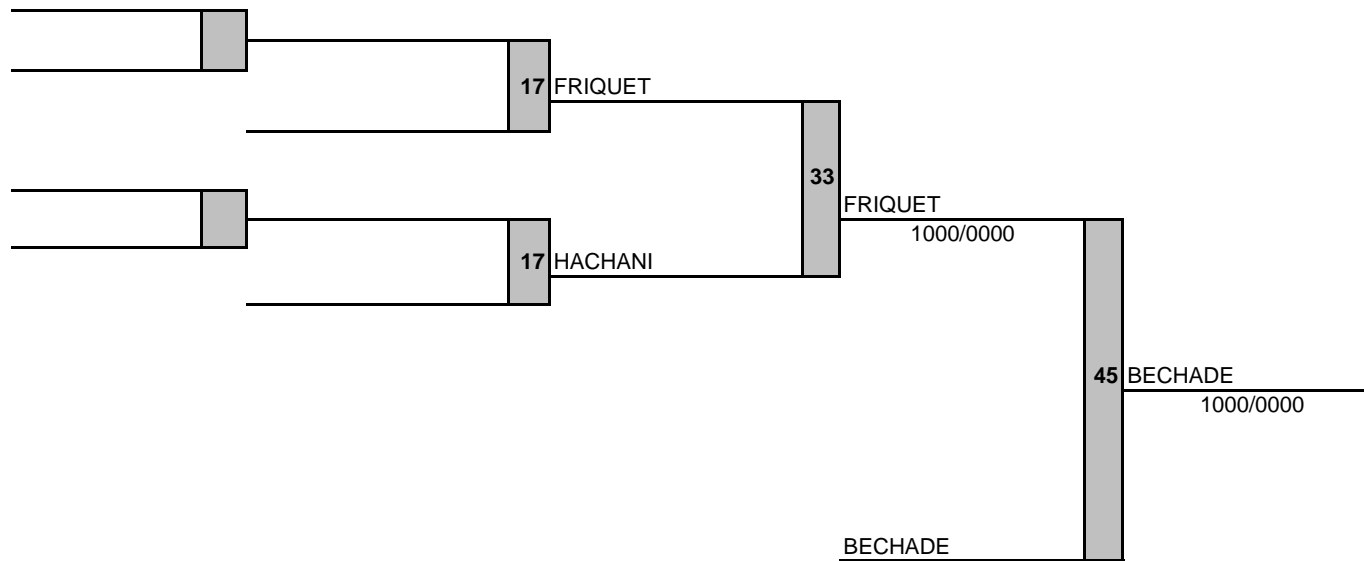

CATEGORIE DE POIDS : **- 73 Kg**

1	DROUHAUT CHARLES - UJBA - AQ
2	SOUJAEFFBANJAMIN - FOOT C GUEGNON - BOURGOGNE
3	BECHADE PIERRE - AJL ISLE - LIMOUSIN
3	RENAUDIN ANTOINE - JC NOGENT LE ROTROU - TBO
5	LACOSTE NICOALS - JC MONTASTRUC - MP
5	FRIQUET ANTONIN - VAL DE BRAINCE - LIMOUSIN
7	GUILLET ROMAIN - JC ROCHEFORT - PCH
7	HACHAQNI SALAH - USSEL - LIMOUSIN