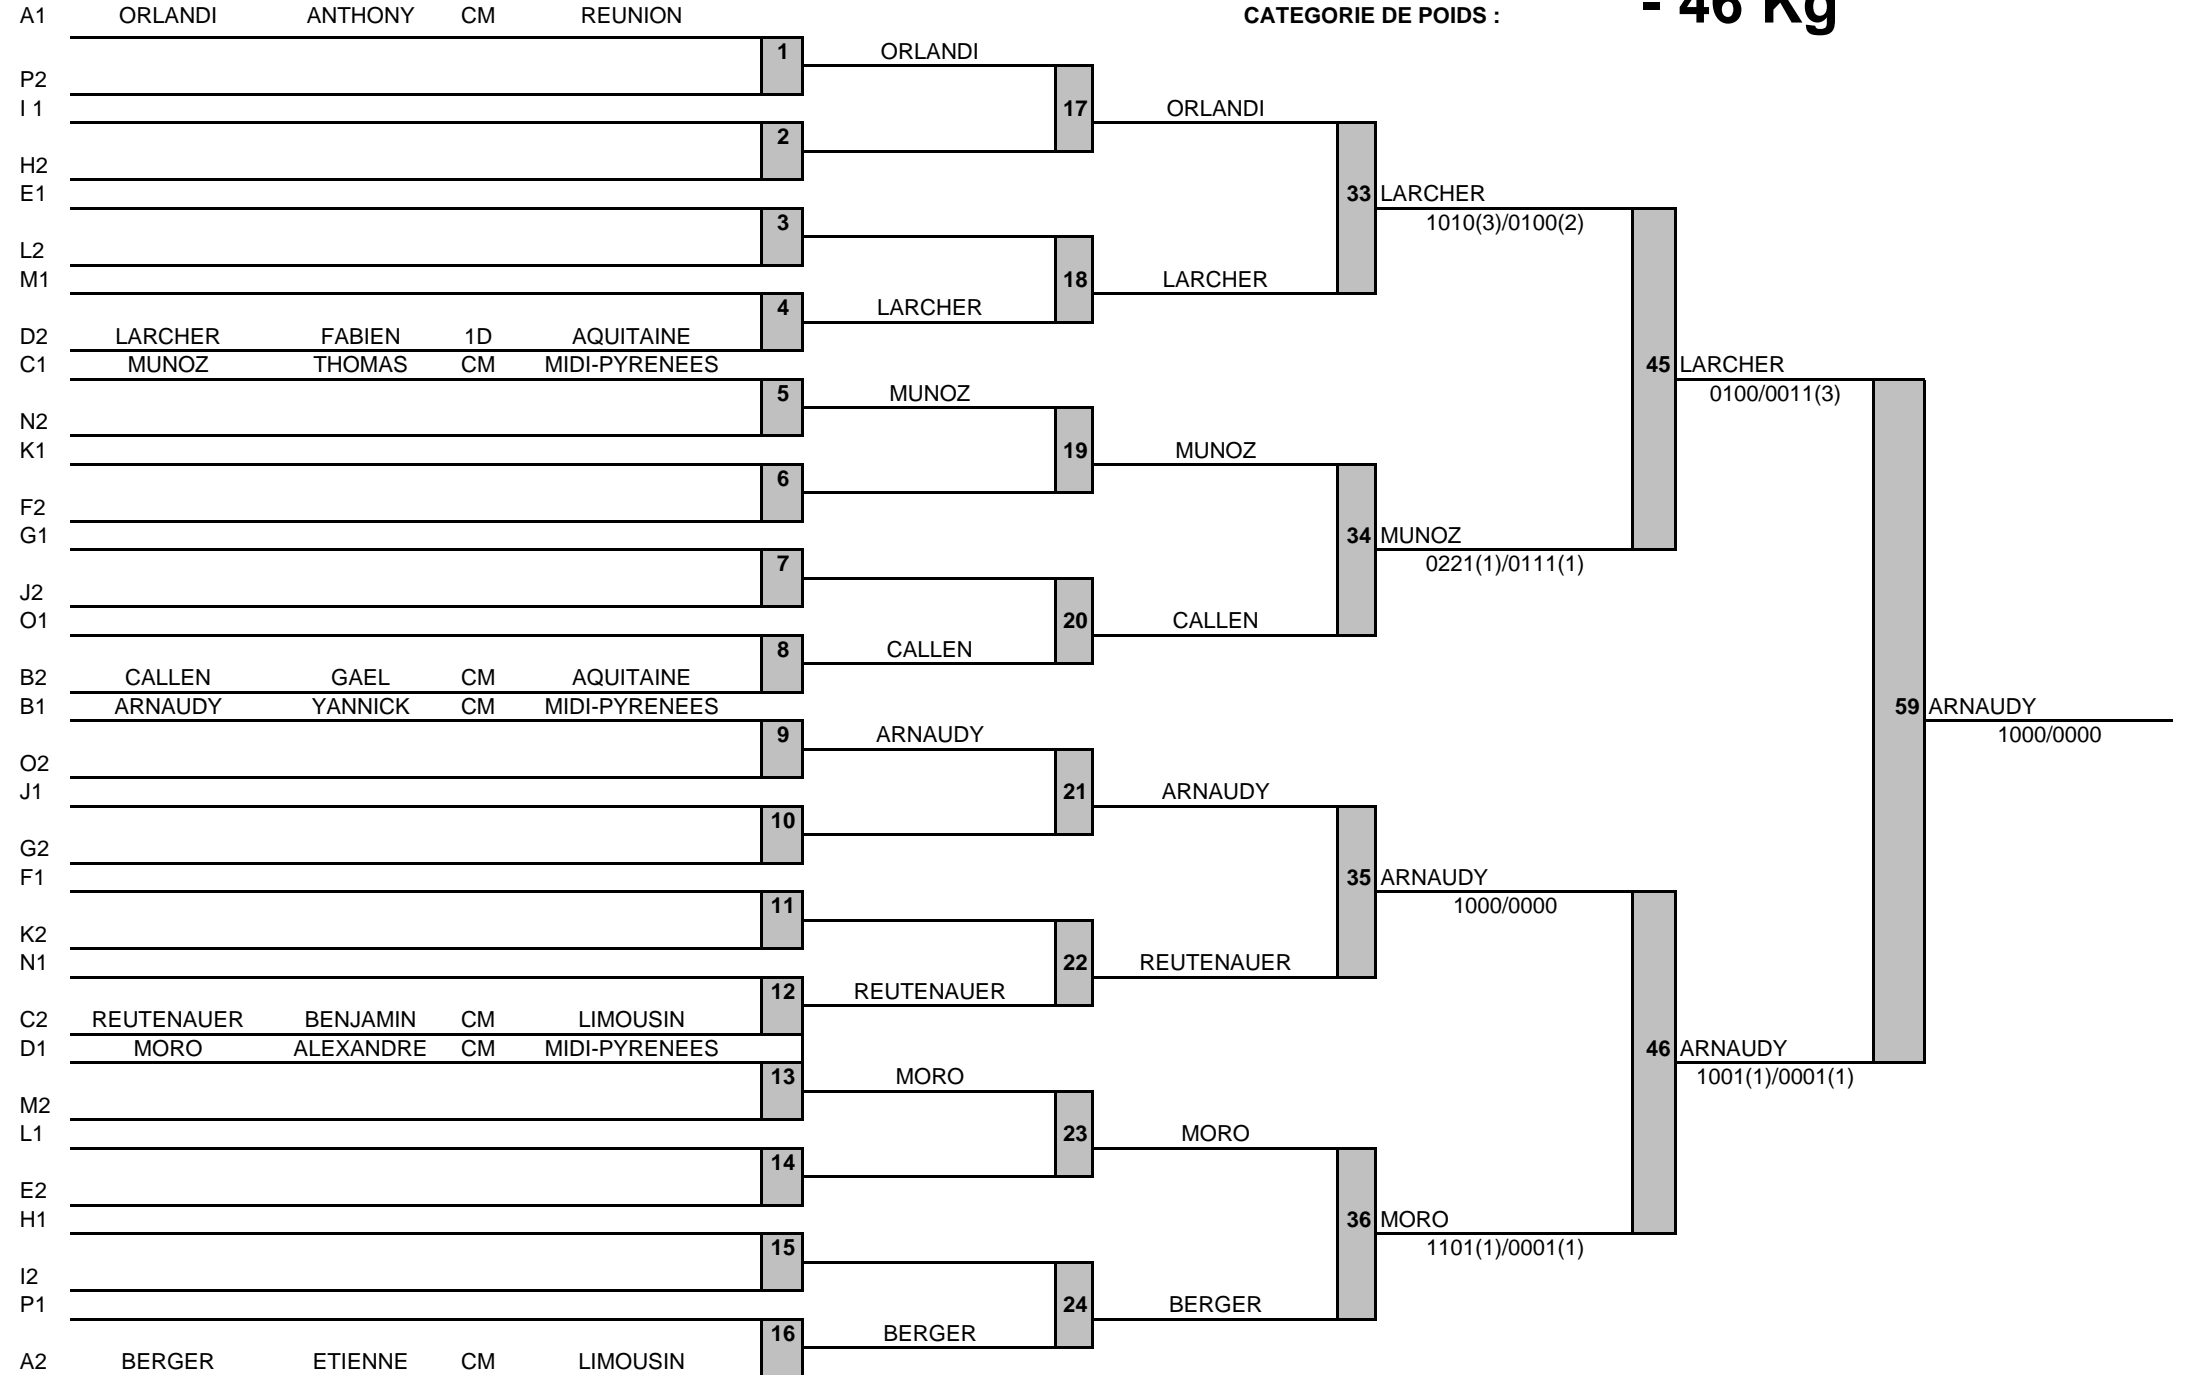

- 46 Kg

CATEGORIE DE POIDS :

CATEGORIE DE POIDS :

- 46 Kg

1	ARNAUDY YANNICK - SAM - MP
2	LARCHER FABIEN - US CENON - AQ
3	MORO ALEXANDRE - JC PERIGORD - MP
3	MUNOZ THOMAS - JC PAMIERIS - MP
5	CALLEN GAEL - UJBA - AQ
5	BERGER ETIENNE - UJBC OBJAT - LIM
7	ORLANDI ANTHONY - UJCM ST PAUL - REUNION
7	REUTENAUER BENJAMIN - UJBC - LIM