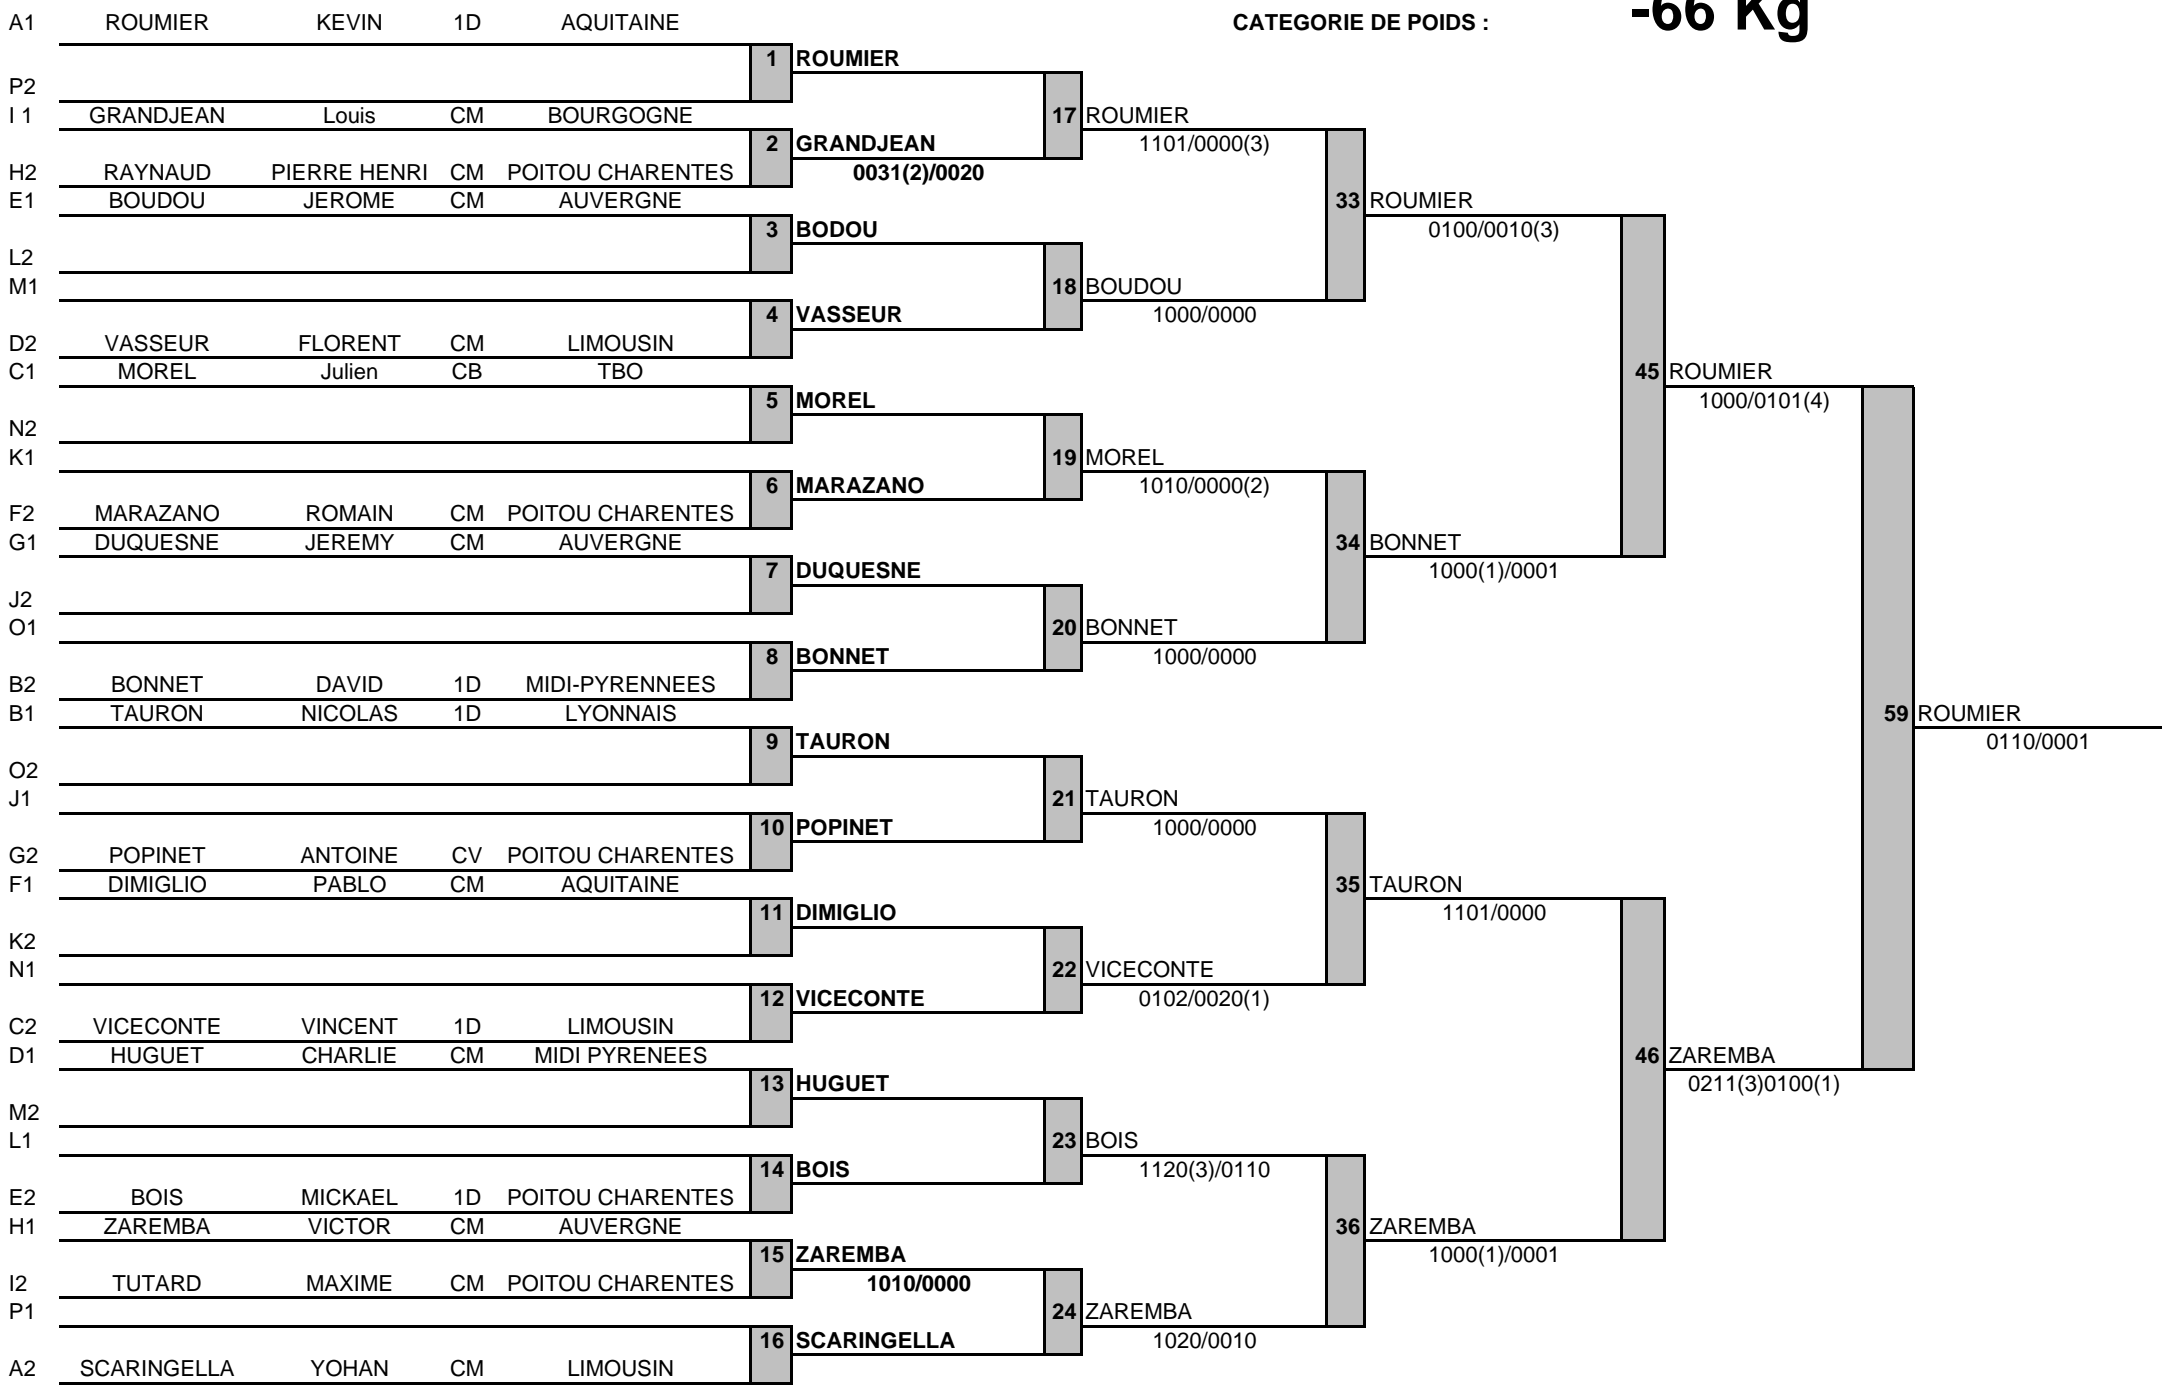

-66 Kg

CATEGORIE DE POIDS :

CATEGORIE DE POIDS : **-66 Kg**

1	ROUMIER KEVIN - DOJO PALOIS - AQ
2	ZAREMBA VICTOR - AJ63 - AUVERGNE
3	TAURON NICOLAS - JCEL - LYONNAIS
3	BONNET DAVID - JC PERIGORD - AQ
5	MOREL JULIEN - JC ST AVERTIN - TBO
5	VICECONTE VINCENT - JC ARGENTAT - LIM
7	BOUDOU JEROME - AJAC - AUVERGNE
7	BOIS MICKAEL - ROCHEFORT - PCH