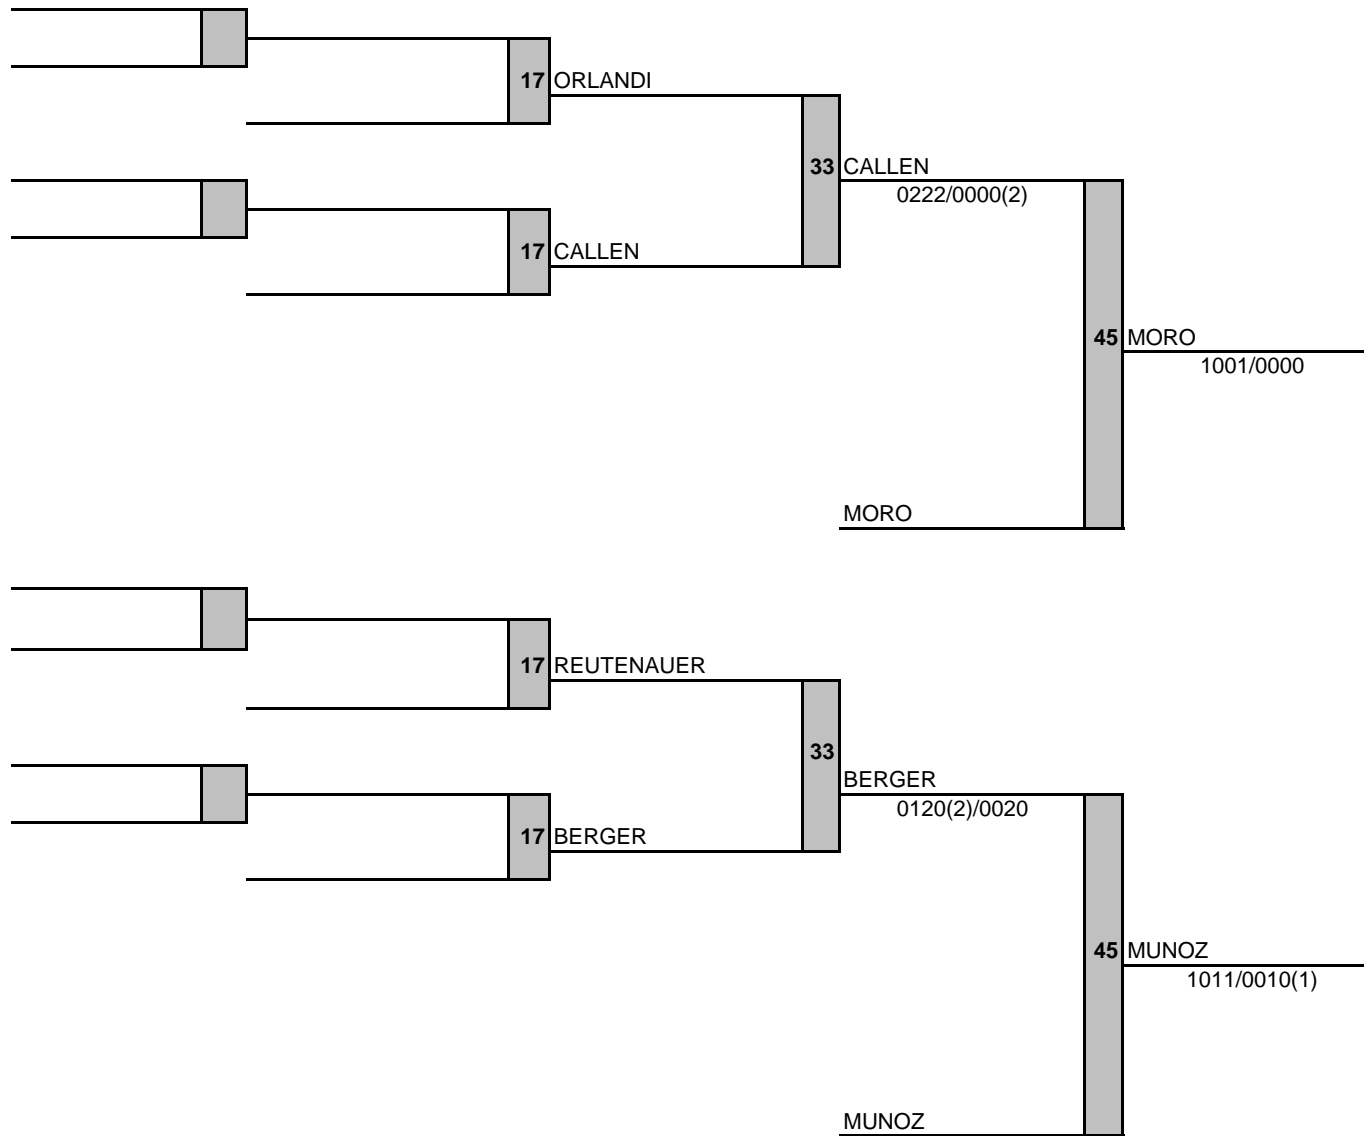

- 46 Kg

CATEGORIE DE POIDS :

CATEGORIE DE POIDS :

- 46 Kg

1	ARNAUDY YANNICK - SAM - MP
2	LARCHER FABIEN - US CENON - AQ
3	MORO ALEXANDRE - JC PERIGORD - MP
3	MUNOZ THOMAS - JC PAMIERIS - MP
5	CALLEN GAEL - UJBA - AQ
5	BERGER ETIENNE - UJBC OBJAT - LIM
7	ORLANDI ANTHONY - UJCM ST PAUL - REUNION
7	REUTENAUER BENJAMIN - UJBC - LIM