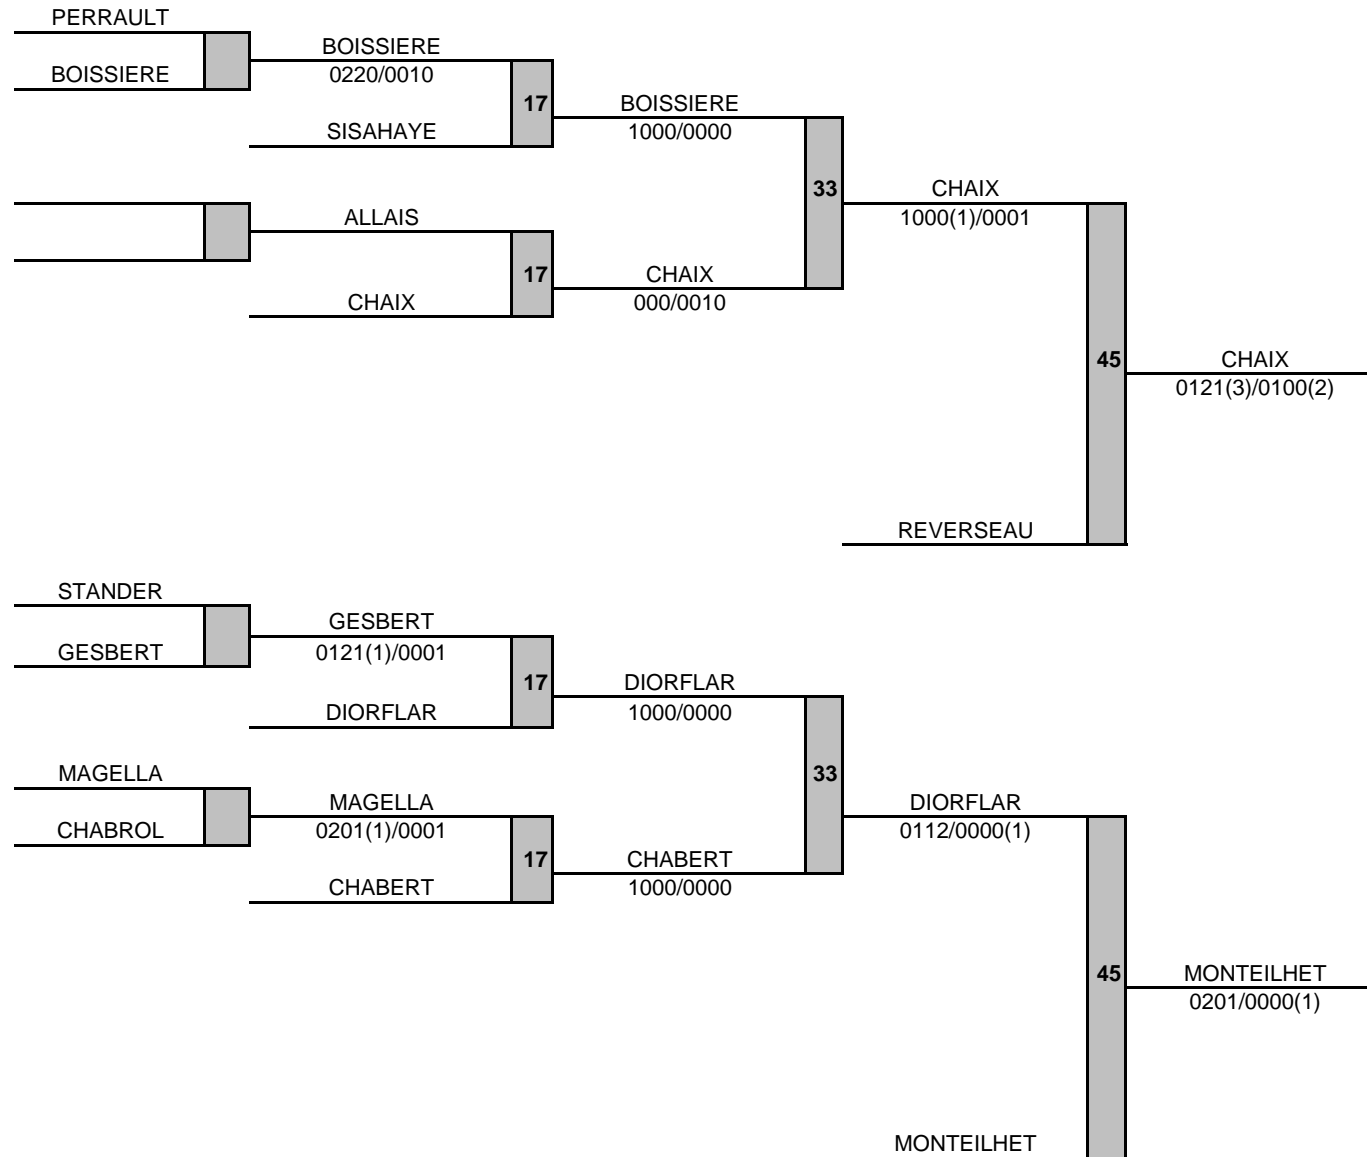

CATEGORIE DE POIDS : **- 60 Kg**

1	GARNIER MICKAEL - JC PAINE DES CAFRES - REUNION
2	ARDON LEO - STADE POITEVIN - PCH
3	CHAIX BENJAMIN - AL MOINS - LYONNAIS
3	MONTEILHET CURTIS - STADOCESTE TARBAIS - MP
5	REVERSEAU J.CHRISTOPHE - CHATEAUNUF -PCH
5	DIORFLAR CEDRIC - JC ST PAUL - REUNION
7	BOISSIERE GAETAN - AJL ISLE - LIMOUSIN
7	CHABERT ROMUALD - PERCEE SUD MACON - BOURGOGNE