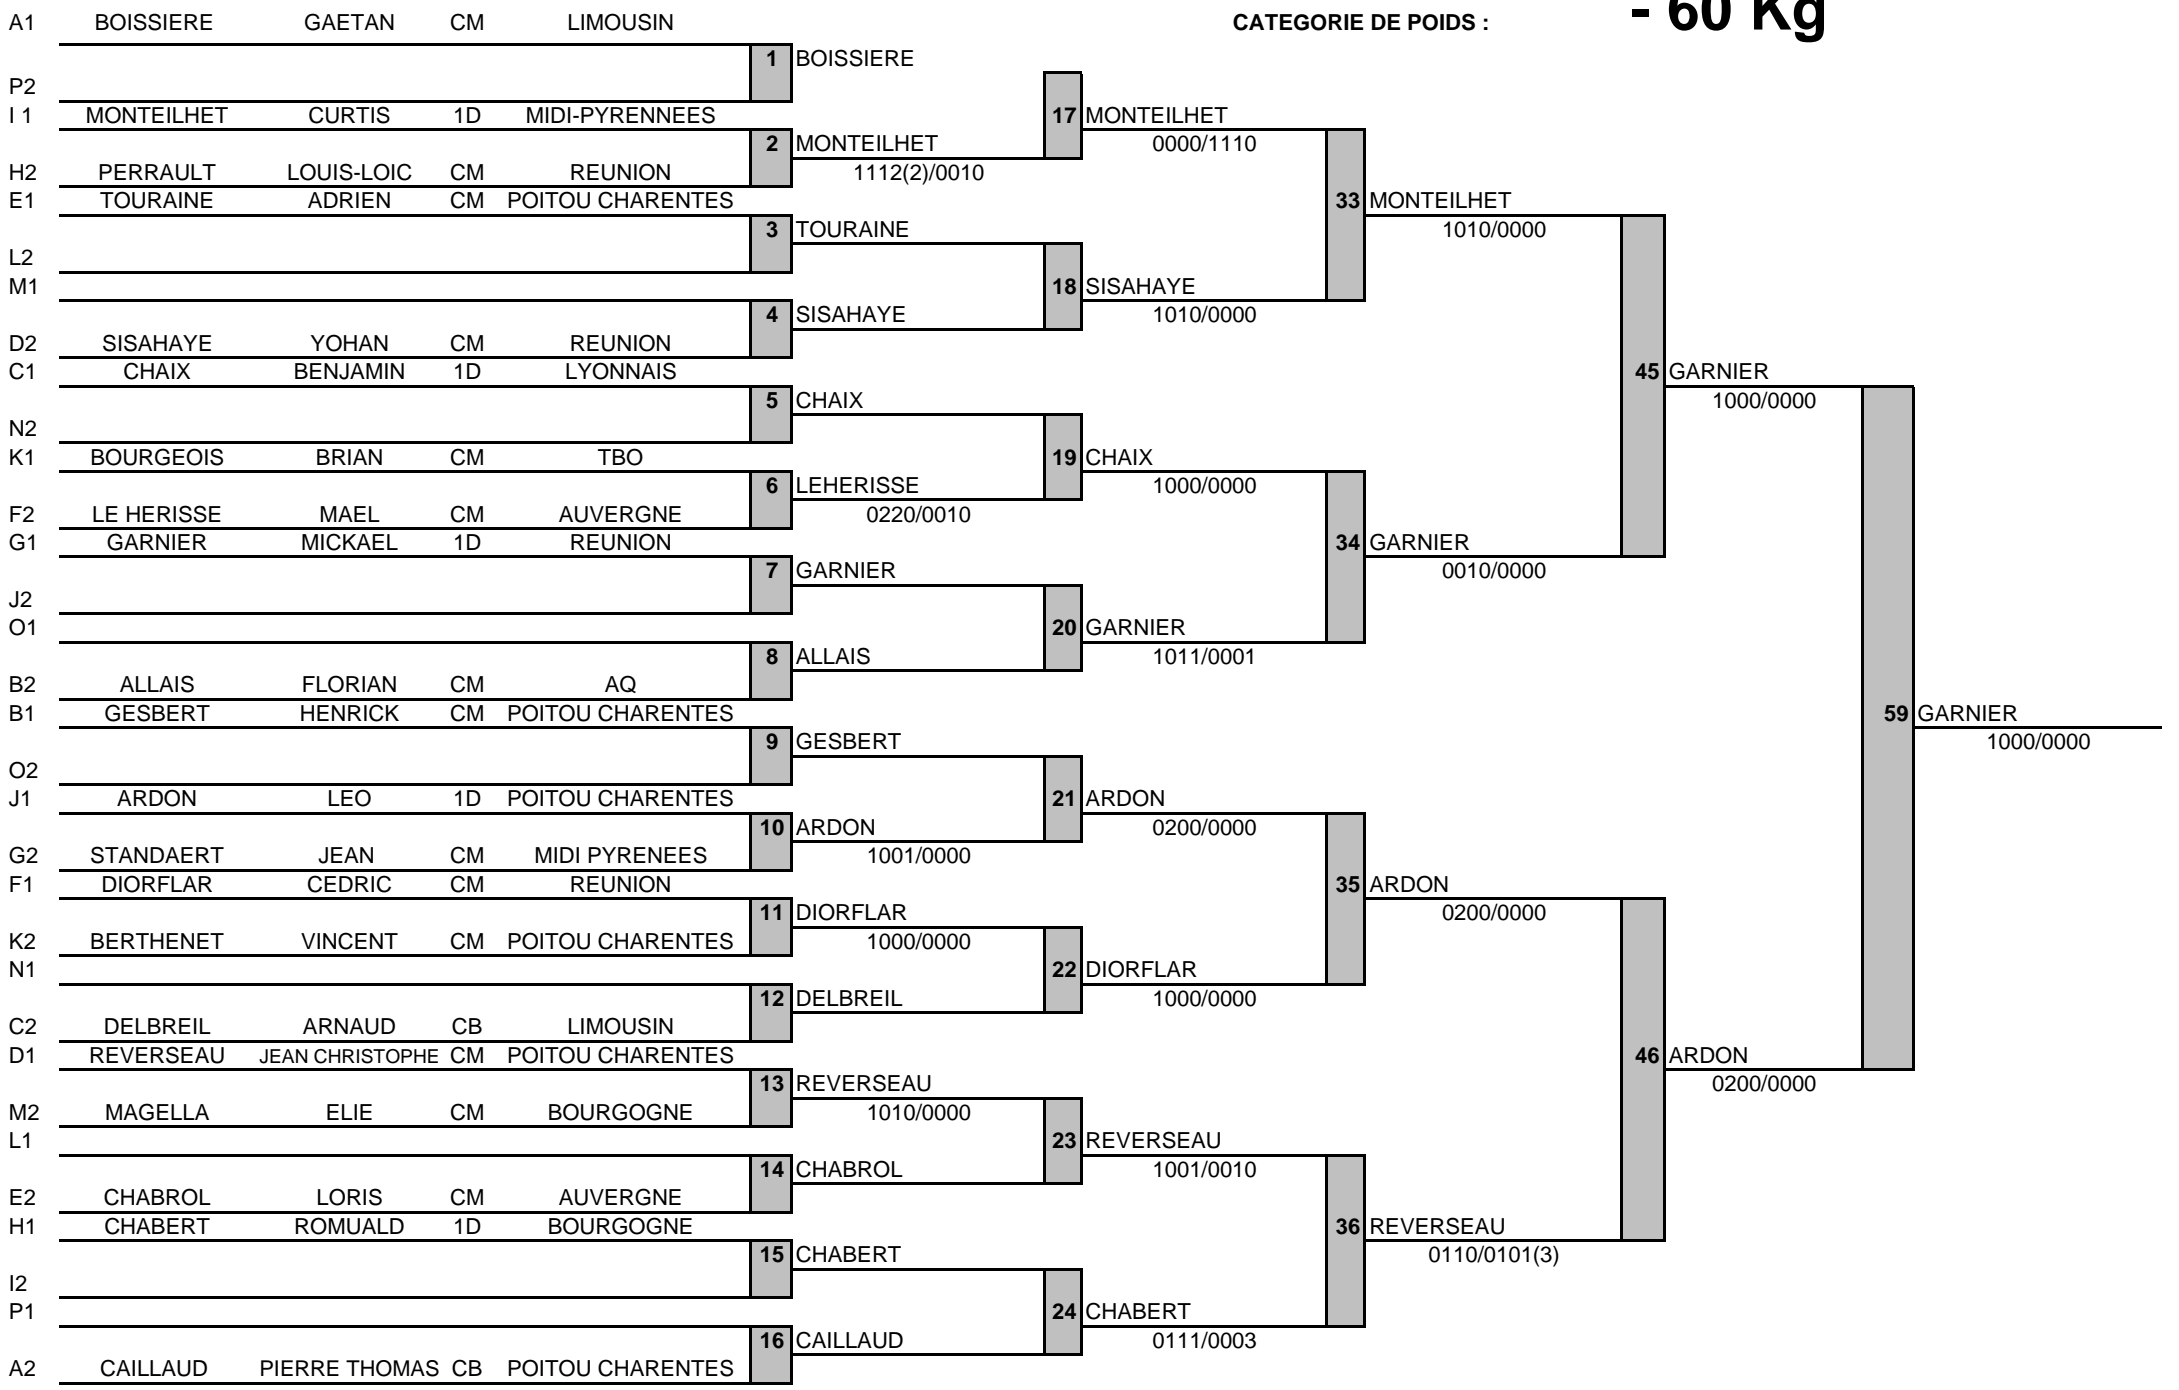

- 60 Kg

CATEGORIE DE POIDS :