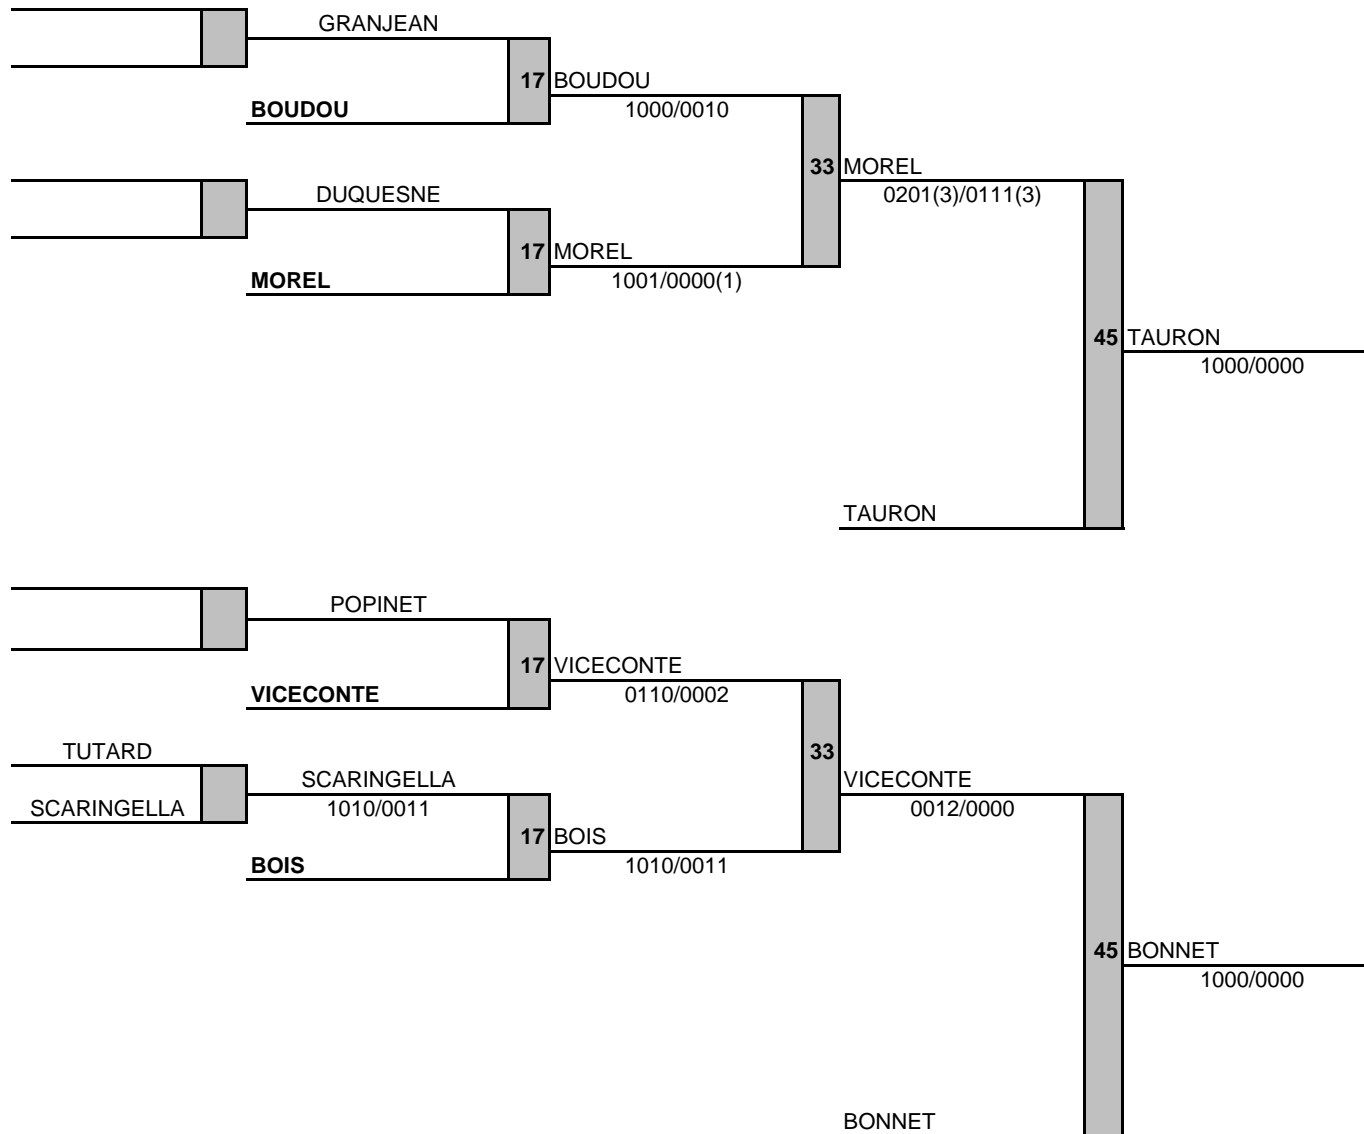

-66 Kg

CATEGORIE DE POIDS :

CATEGORIE DE POIDS : **-66 Kg**

1	ROUMIER KEVIN - DOJO PALOIS - AQ
2	ZAREMBA VICTOR - AJ63 - AUVERGNE
3	TAURON NICOLAS - JCEL - LYONNAIS
3	BONNET DAVID - JC PERIGORD - AQ
5	MOREL JULIEN - JC ST AVERTIN - TBO
5	VICECONTE VINCENT - JC ARGENTAT - LIM
7	BOUDOU JEROME - AJAC - AUVERGNE
7	BOIS MICKAEL - ROCHEFORT - PCH