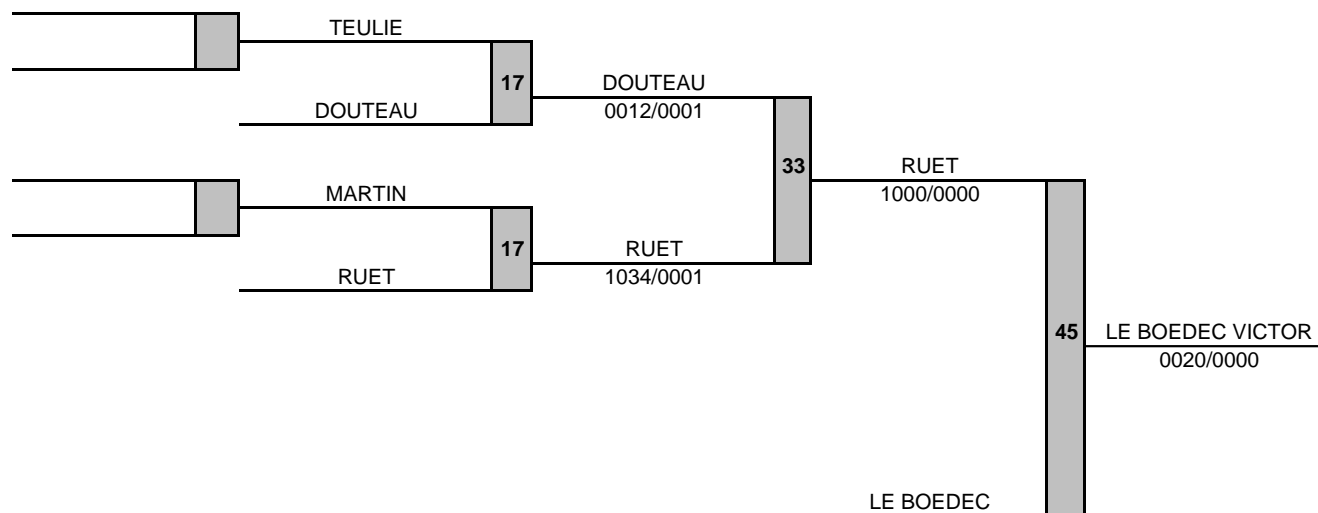

1	JARD THOMAS JCM ST PAUL REUNION
2	PIVETTA ROBIN DOJO PALOIS AQUITAINE
3	LE BOEDEC VICTOR JC BAR S/ AUBE BOURGOGNE
3	BEUSTE FLORIAN JC CASTELSARRASIN MP
5	RUET ROMAIN USM CHANTEAU TBO
5	MEUNIER DAVID JC COLOMIERS MP
7	BALLESTRAZZI JOHANN DOJO MONTALBANAI MP
7	DOUTEAU LUDOVIC COUHE PCH