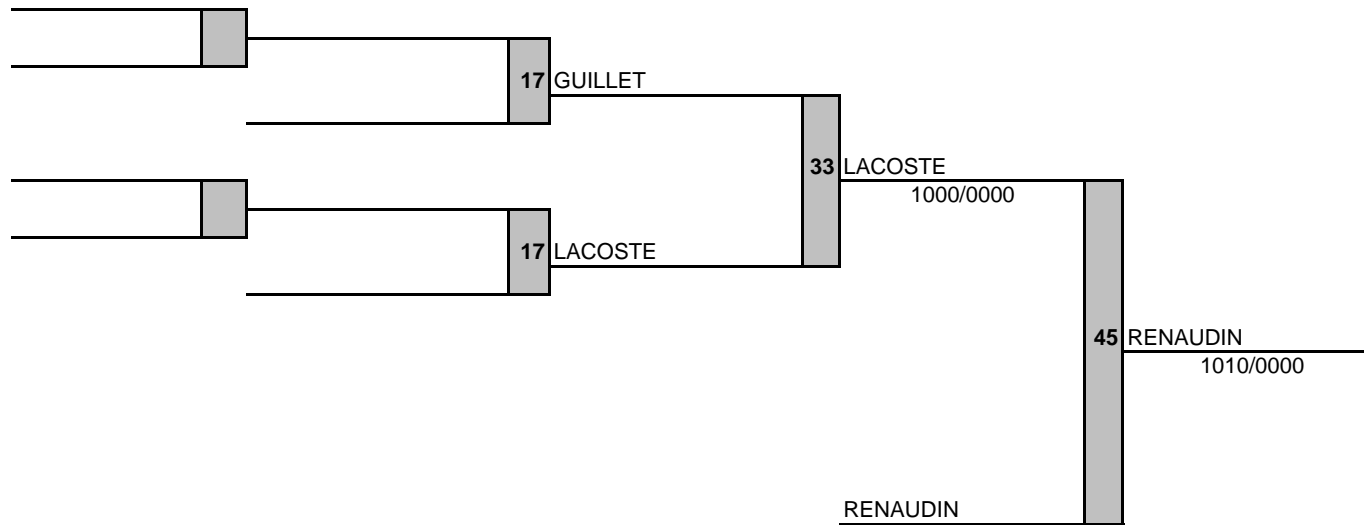

CATEGORIE DE POIDS : **- 73 Kg**

1	DROUHAUT CHARLES - UJBA - AQ
2	SOUJAEFFBANJAMIN - FOOT C GUEGNON - BOURGOGNE
3	BECHADE PIERRE - AJL ISLE - LIMOUSIN
3	RENAUDIN ANTOINE - JC NOGENT LE ROTROU - TBO
5	LACOSTE NICOALS - JC MONTASTRUC - MP
5	FRIQUET ANTONIN - VAL DE BRAINCE - LIMOUSIN
7	GUILLET ROMAIN - JC ROCHEFORT - PCH
7	HACHAQNI SALAH - USSEL - LIMOUSIN