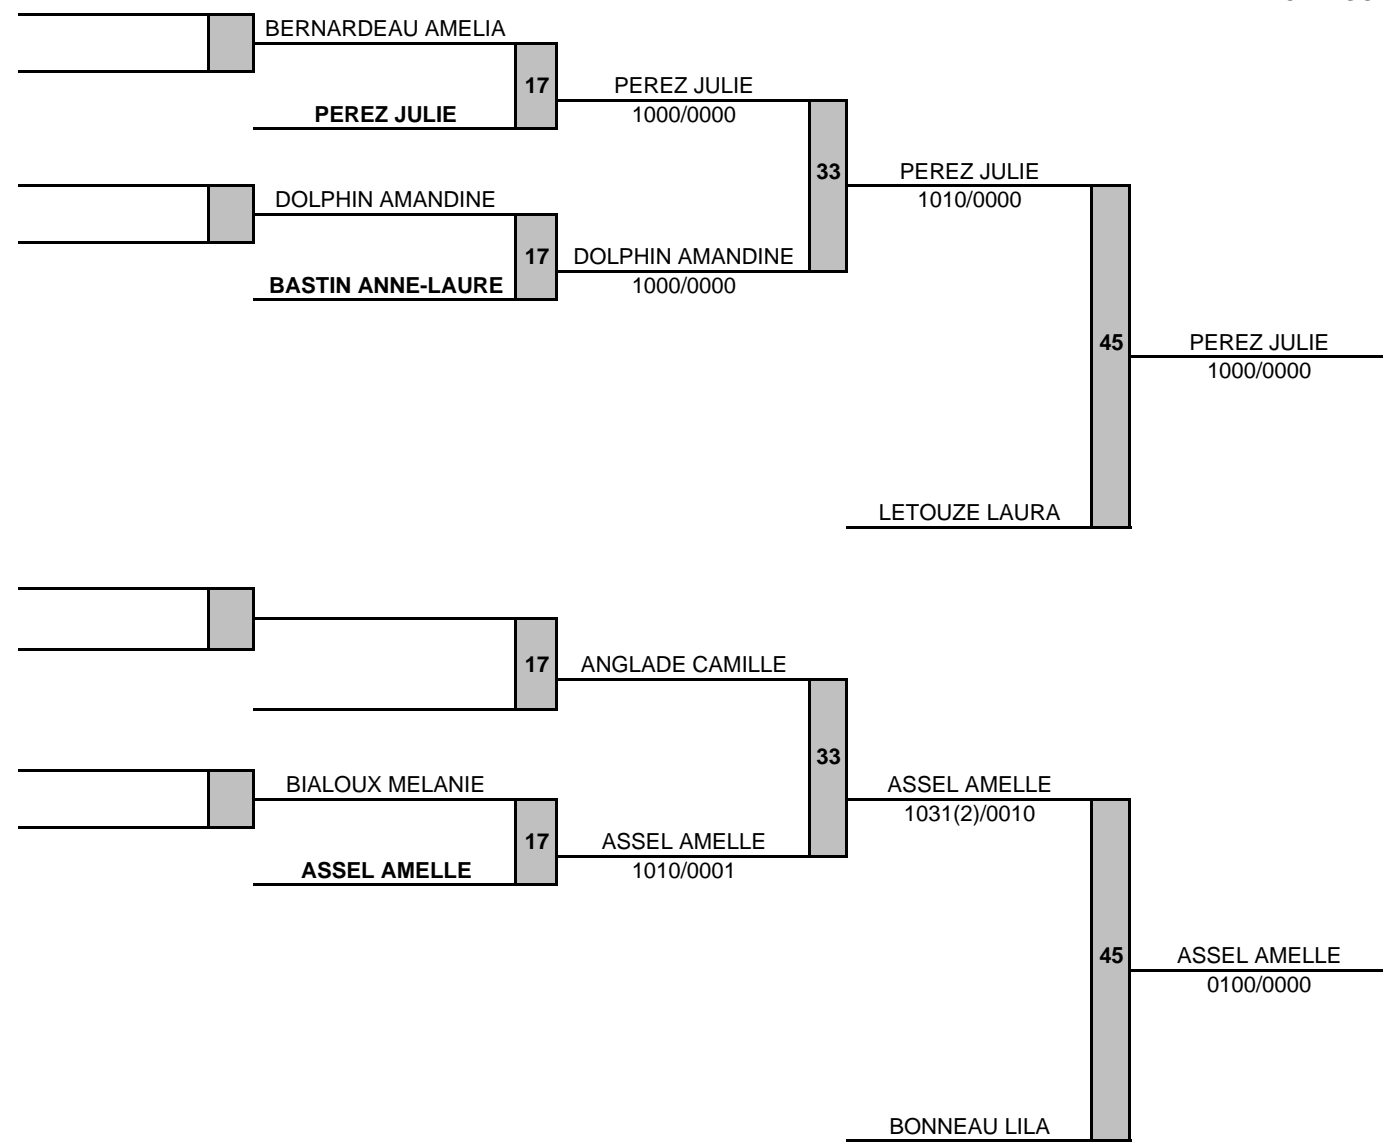

1000/0000

1000/0000

1000/0000

1000/0000

CATEGORIE DE POIDS : **- 57 Kg**

1	FORTIN MALVINA - AJC - PCH
2	ROPITAL APOLINE - ES ESVRES - TBO
3	PEREZ JULIE - UJBA - AQ
3	ASSEL AMELLE - SO GIVORS - LYONNAIS
5	LETOUZE LAURA - ROCHEFORT - PCH
5	BONNEAU LILA - ST BENOIT - PCH
7	DOLPHIN AMANDINE - JC ST LOUIS - REUNION
7	ANGLADE CAMILLE - JC CAZERES - MP