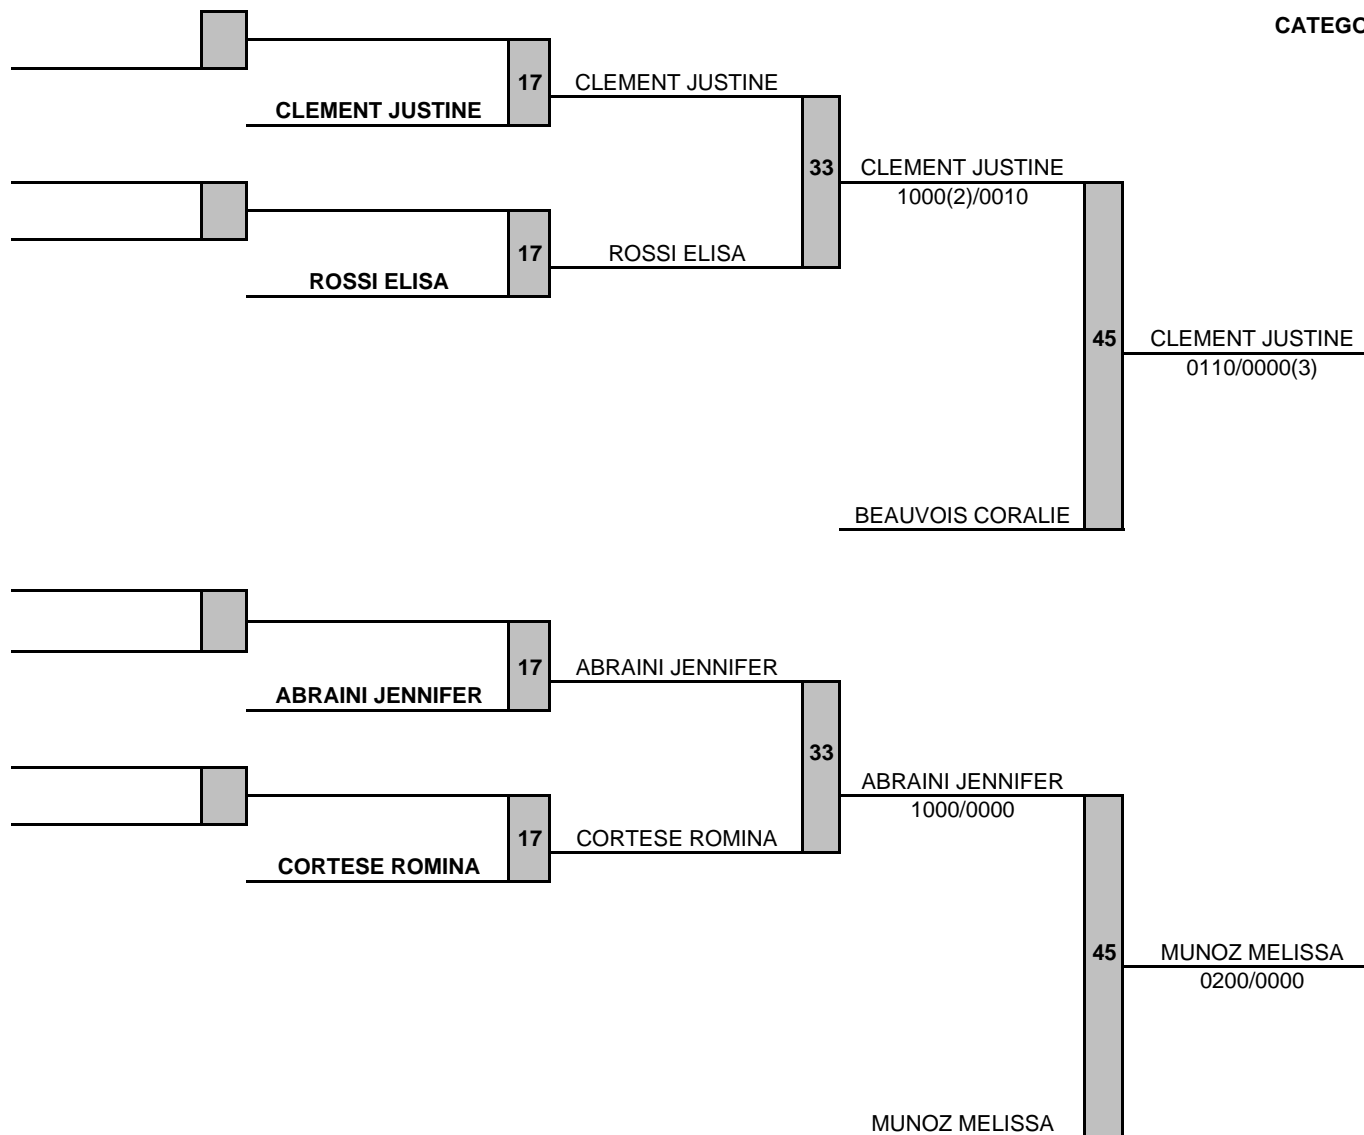

CATEGORIE DE POIDS : - 44 Kg

1	JAMET LAURIANE - AL MOINS - LYO
2	MEUNIER LAURA - JC COLOMIERS - MP
3	CLEMENT JUSTINE - CBBJ - TBO
3	MUNOZ MELISSA - BALMA ST EXUPERY - MP
5	BEAUVOIS CORALIE - ADJ21 - BOURGOGNE
5	ABRAINI JENNIFER - JC FIRIANI - CORSE
7	ROSSI ELISA - CBBJ - TBO
7	CORTESE ROMINA - JC BASTIER - CORSE