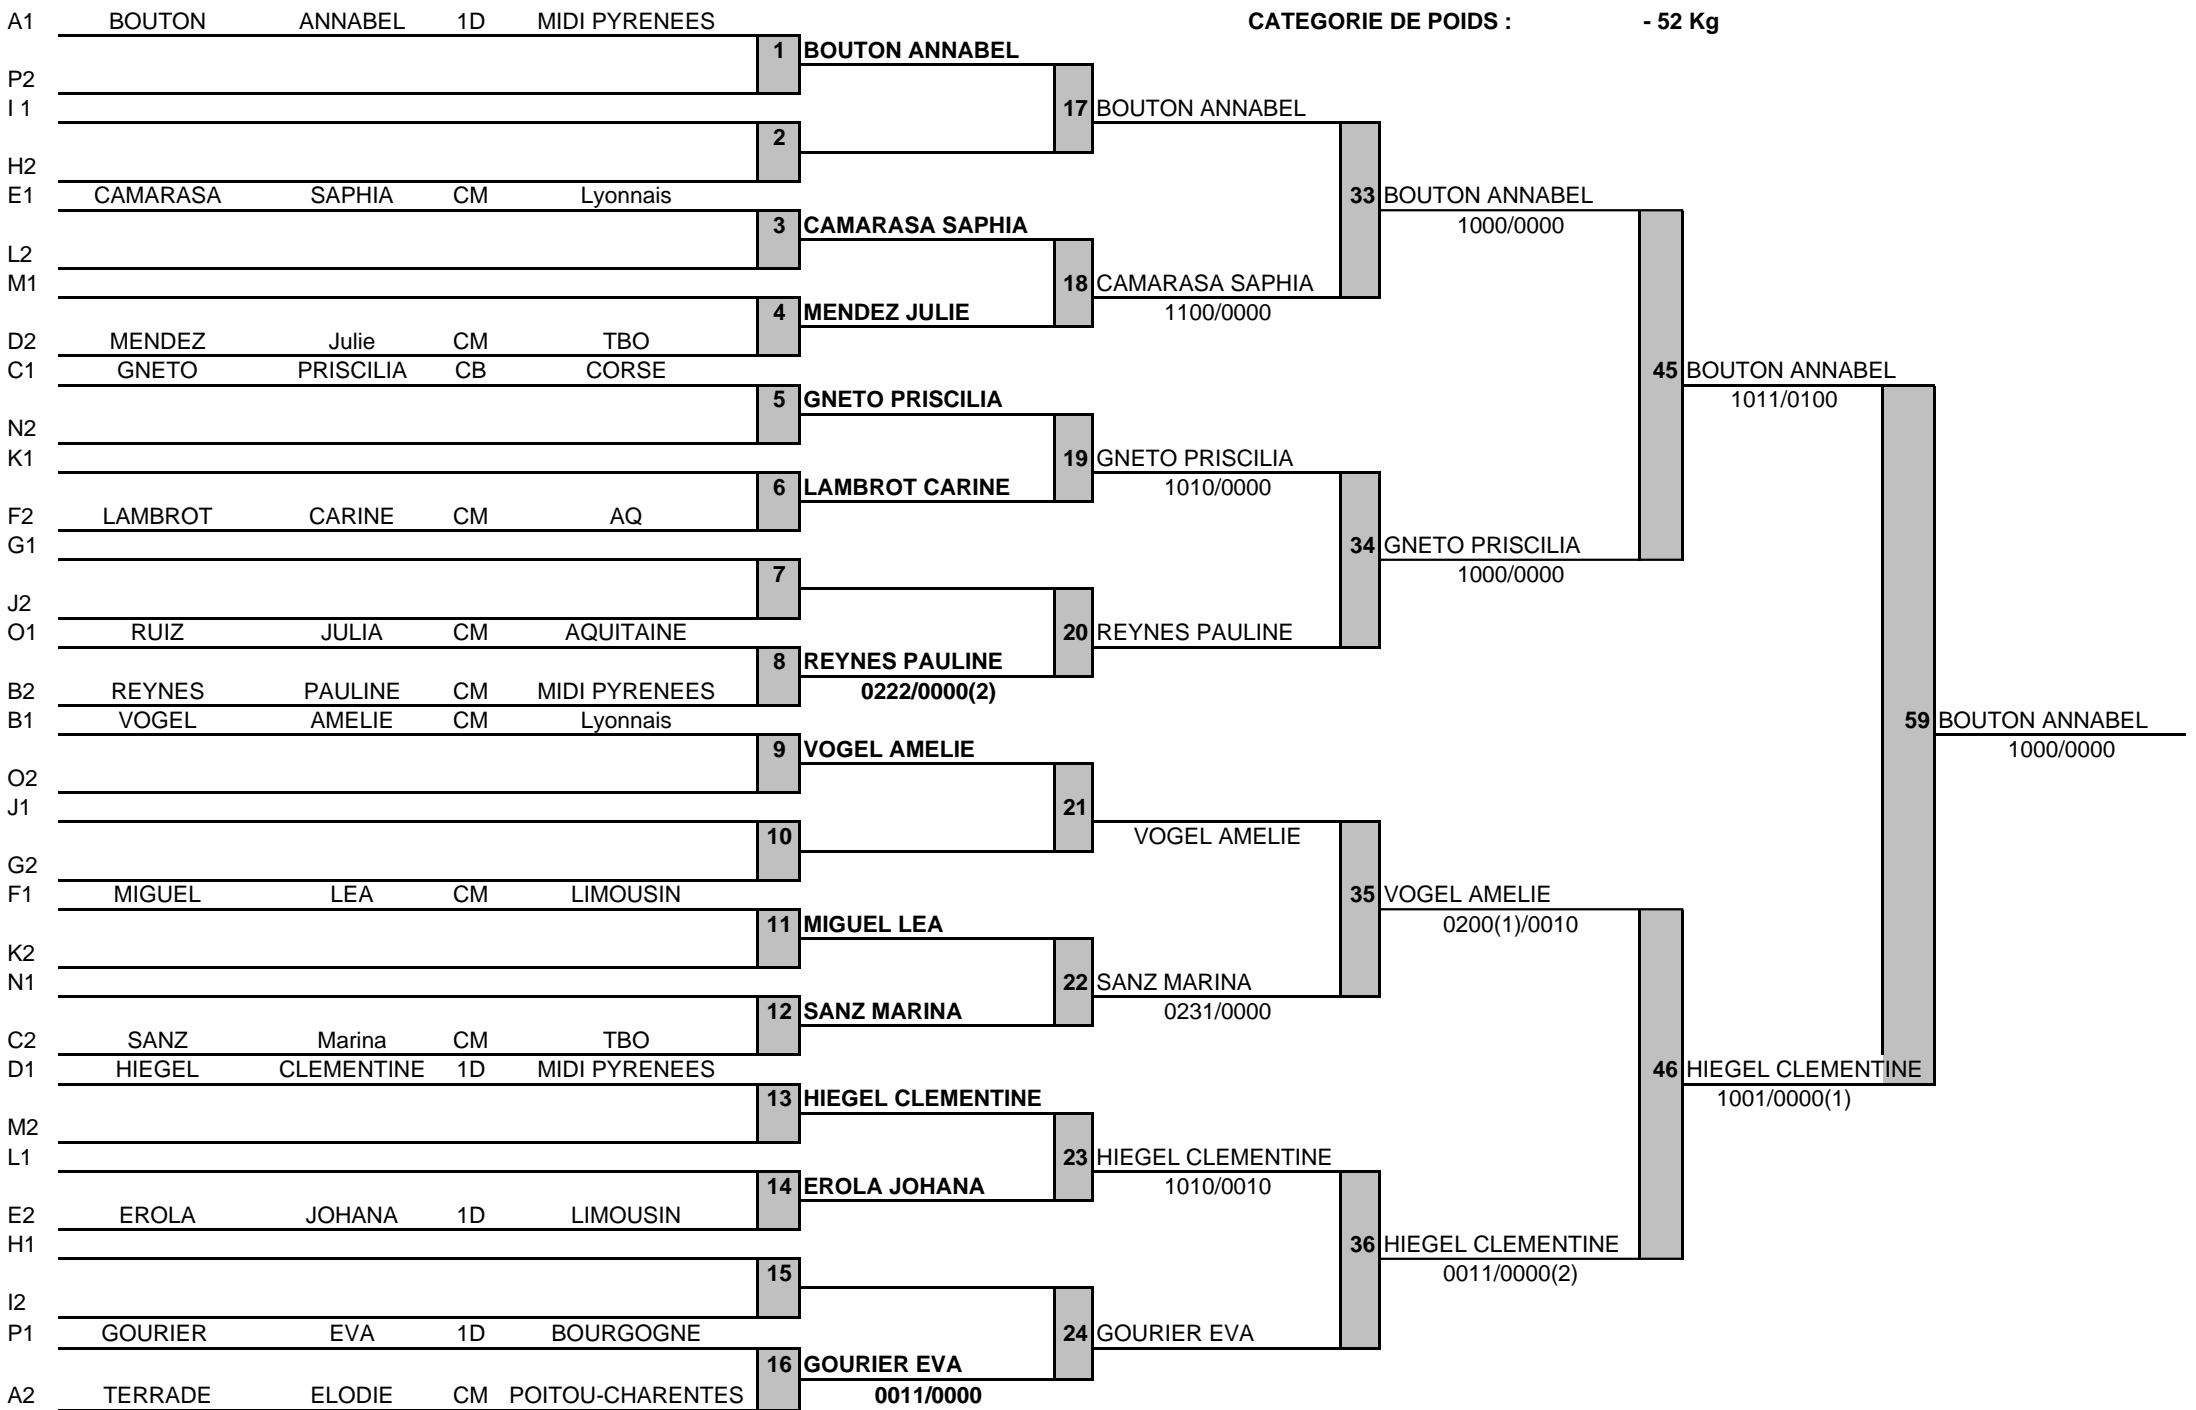

# - 48 Kg

CATEGORIE DE POIDS :

CATEGORIE DE POIDS :

**- 48 Kg**

1	ROUSSET MATHILDE - RACING LGES - LIMOUSIN
2	GAULTIER SALOME - ST AVERTIN SPORTS - TBO
3	PERFETTI LAURIANNE - JC LUCCIANA - CORSE
3	FAURE STEPHANIE - AJL LINARDS - LIMOUSIN
5	HAVY MARIE - JSR - PCH
5	RENAUD ALIZEE - ST PIERRE OLERON - PCH
7	TESTENIERE LAURE - - TBO
7	HERIGAULT MORGANE - USJ86 - PCH