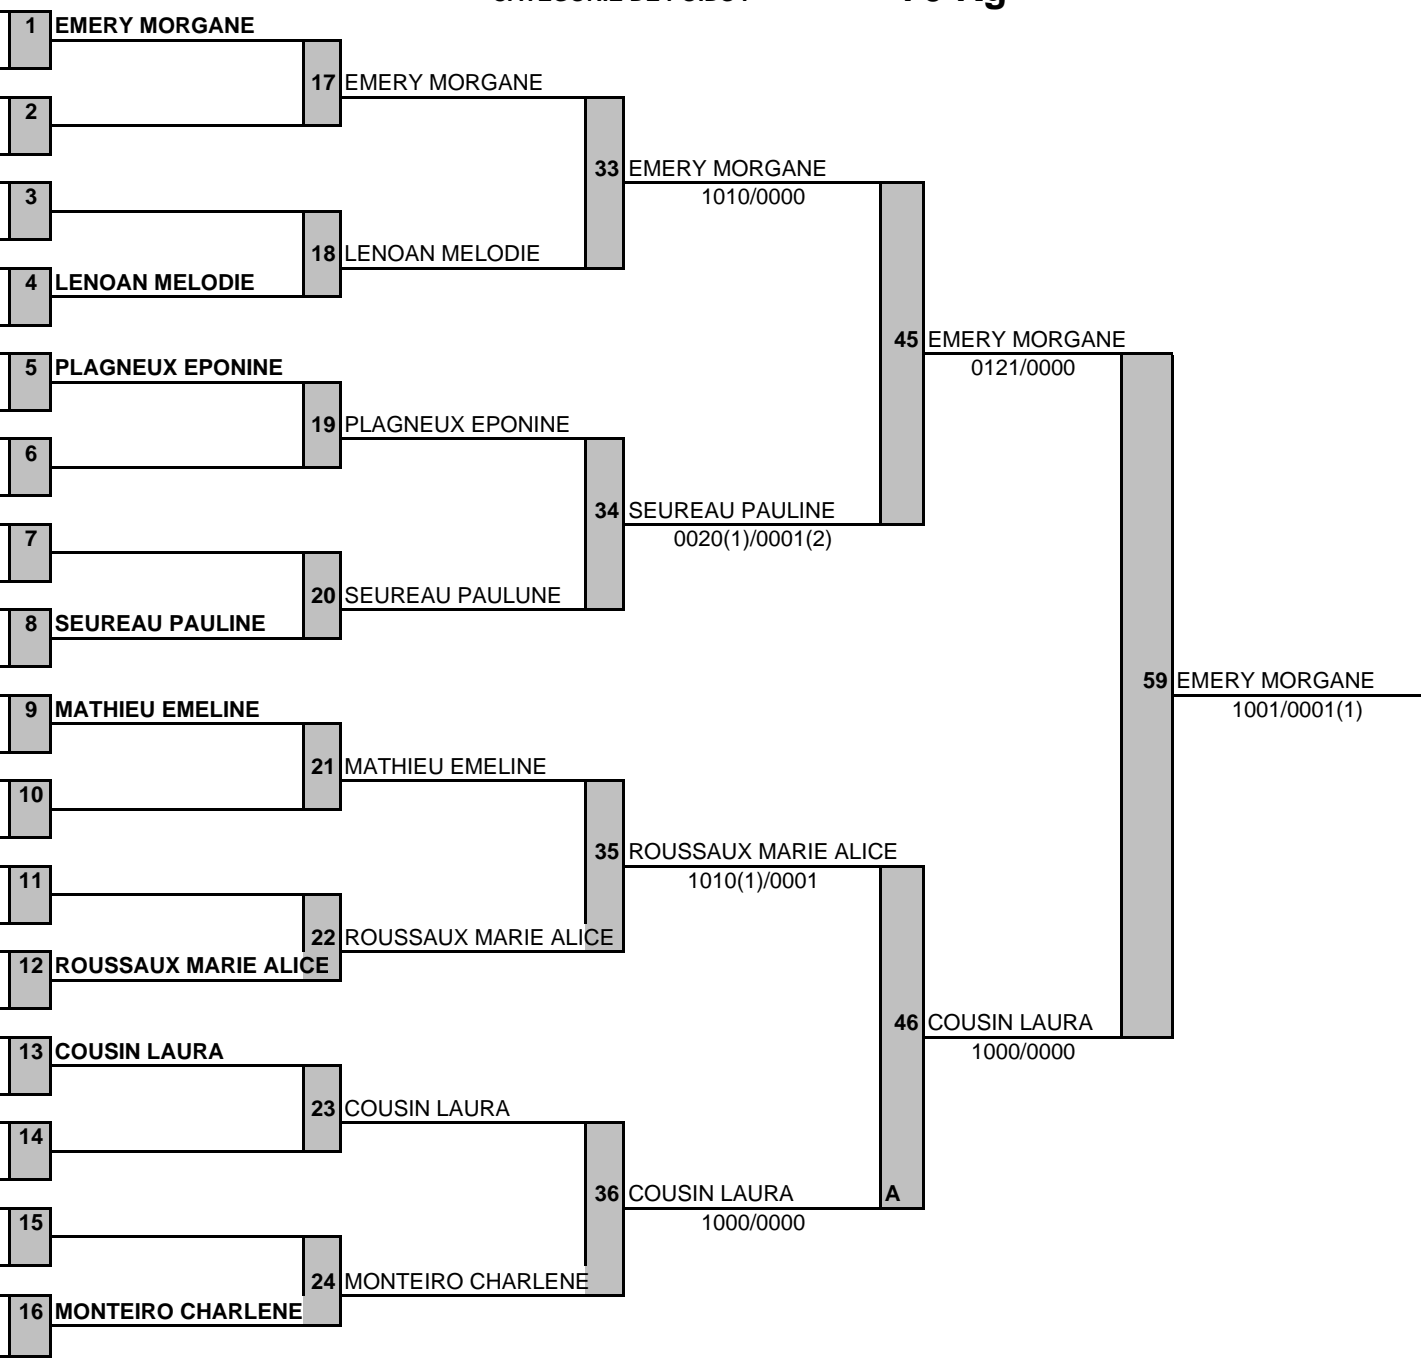

A1	EMERY	Morgane	CM	TBO
P2				
I 1				
H2				
E1				
L2				
M1				
D2	LE NOAN	MELODIE	CM	AQ
C1	PLAGNEUX	Eponine	CB	TBO
N2				
K1				
F2				
G1				
J2				
O1				
B2	SEUREAU	PAULINE	CM	POITOU-CHARENTES
B1	MATHIEU	EMLINE	CM	TBO
O2				
J1				
G2				
F1				
K2				
N1				
C2	ROUSSAUX	MARIE ALICE	CM	POITOU-CHARENTES
D1	COUSIN	LAURA	CM	MIDI PYRENEES
M2				
L1				
E2				
H1				
I2				
P1				
A2	MONTEIRO	CHARLENE	CM	AUVERGNE

CATEGORIE DE POIDS : **-70 Kg**