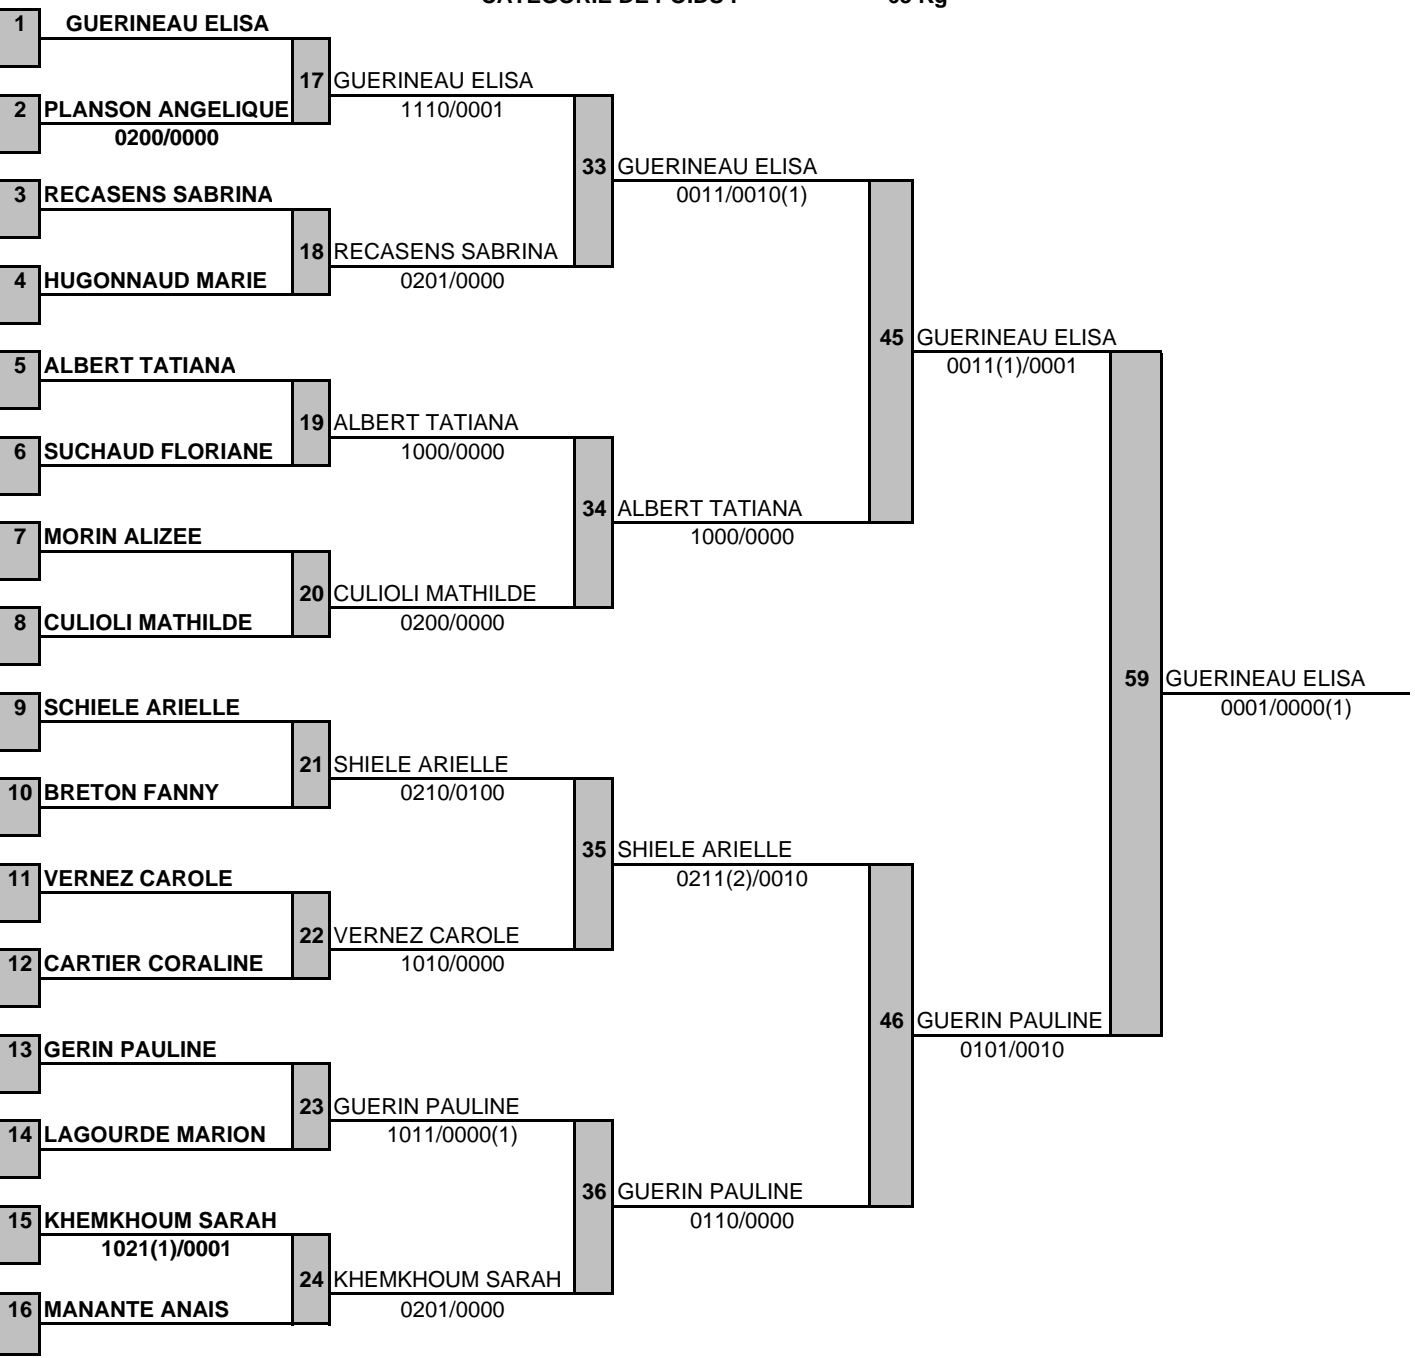

A1	GUERINEAU	Elisa	CM	TBO
P2				
I 1	PLANSON	angélique	CM	TBO
H2	BRICOUT	Marine	CM	TBO
E1	RECASENS	SABRINA	CM	MIDI PYRENEES
L2				
M1				
D2	HUGONNAUD	MARIE	CM	POITOU-CHARENTES
C1	ALBERT	TATIANA	CM	POITOU-CHARENTES
N2				
K1				
F2	SUCHAUD	FLORIANE	CM	LIMOUSIN
G1	MORIN	ALIZEE	CM	Lyonnais
J2				
O1				
B2	CULIOLI	MATHILDE	CM	CORSE
B1	SCHIELE	ARIELLE	1D	MIDI PYRENEES
O2				
J1				
G2	BRETON	Fanny	CM	TBO
F1	VERNEZ	CAROLE	CM	Lyonnais
K2				
N1				
C2	CARTIER	CORALINE	CM	TBO
D1	GUERIN	PAULINE	CM	AUVERGNE
M2				
L1				
E2	LAGOURDE	MARION	CM	REUNION
H1	KHEMKHOUM	SARAH	1D	Lyonnais
I2	THOMAS	LEAH	CM	AUVERGNE
P1				
A2	MANANTE	ANAIS	1D	MIDI PYRENEES

CATEGORIE DE POIDS : - 63 Kg