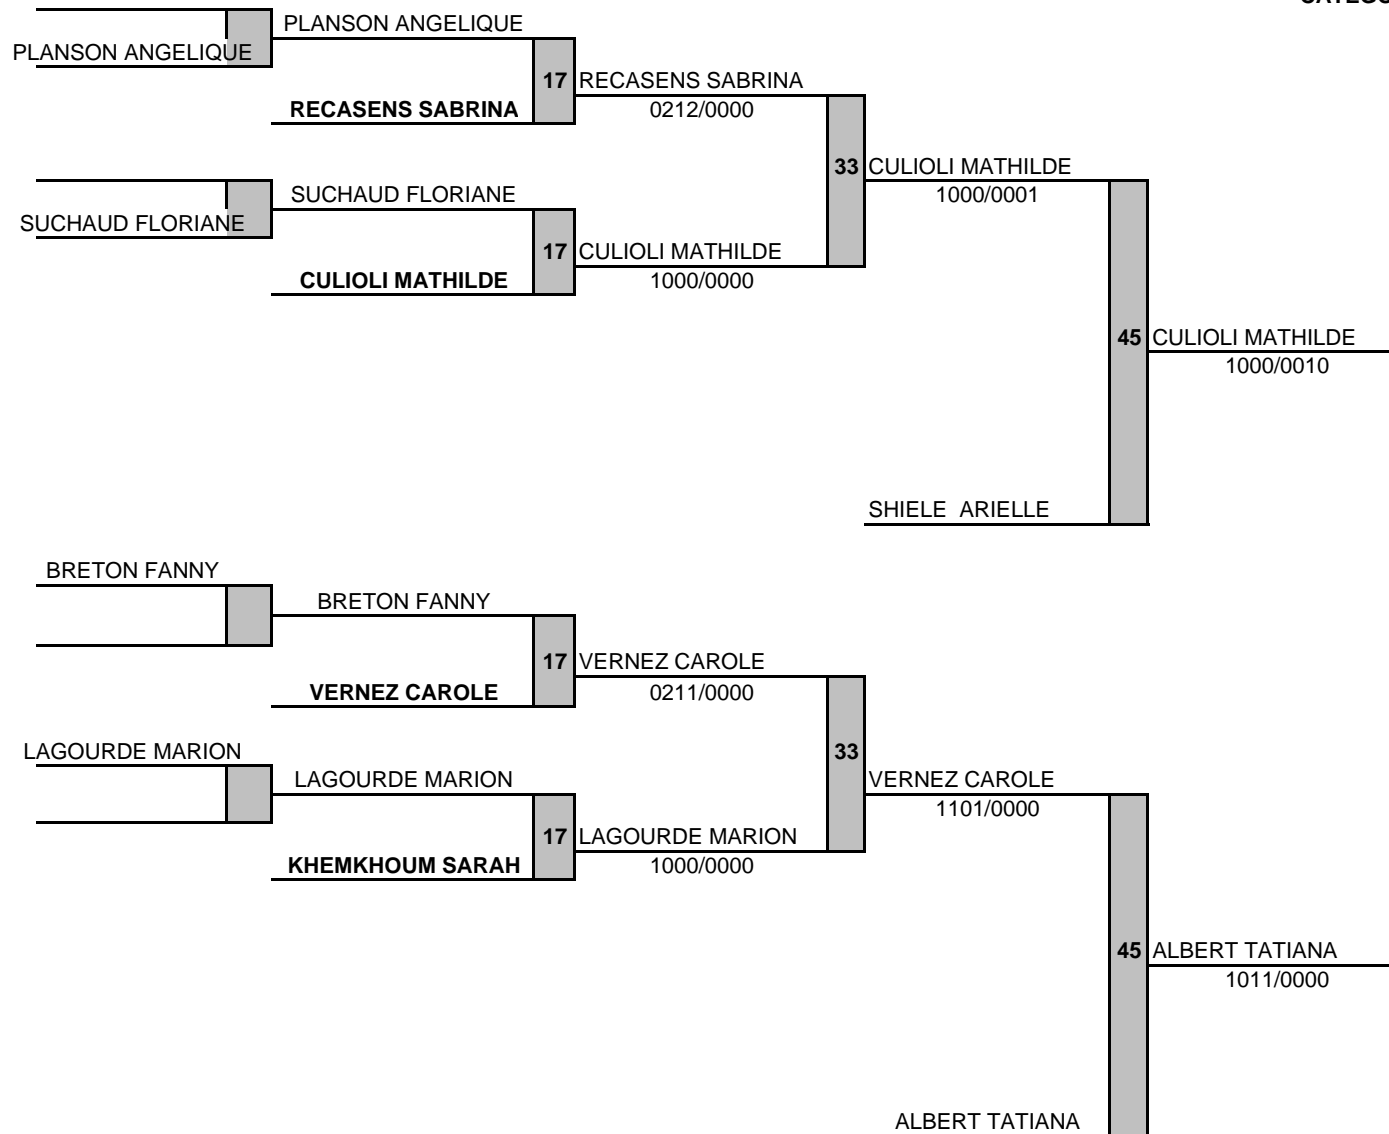

CATEGORIE DE POIDS : - 63 Kg

1	GUERINEAU ELISA - CCBJ - TBO
2	GUERIN PAULINE - AJ LOIRE - AUVERGNE
3	CULIOLI MATHILDE - DOJO PORTO VECCHIAIS - CORSE
3	ALBERT TATIANA - COGNAC - PCH
5	SHIELE ARIELLE -
5	VERNEZ CAROLE -
7	RECASENS SABRINA -
7	LAGOURDE MARION -