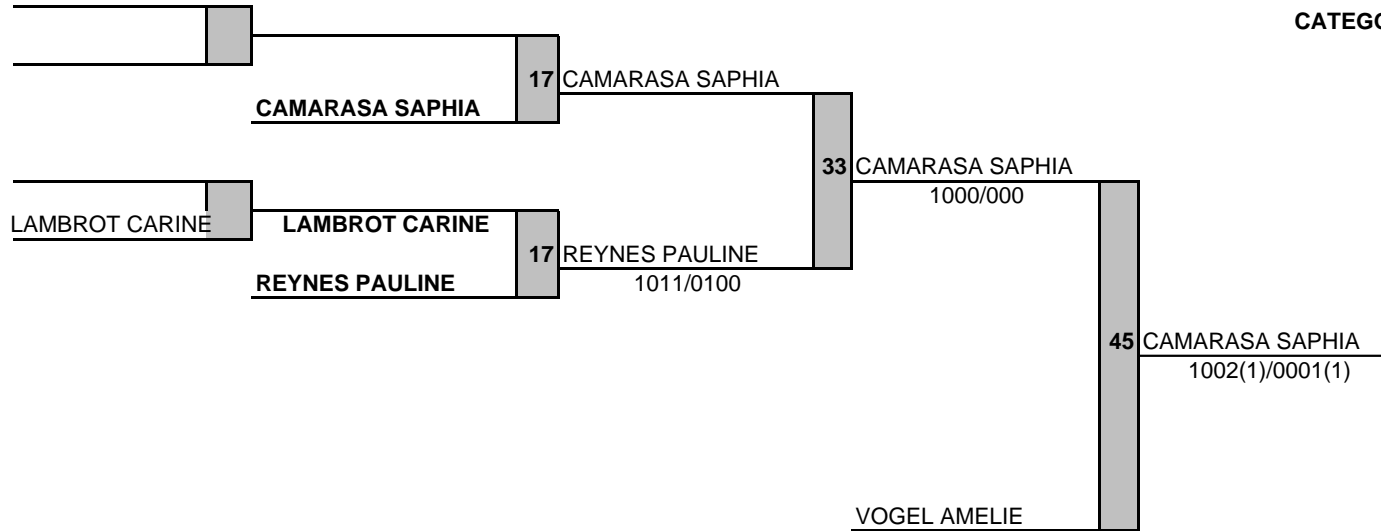

CATEGORIE DE POIDS : - 52 Kg

1	BOUTON ANNABEL - AMM 82 - MP
2	HEIGEL CLEMENTINE - JC FONSORBES -MP
3	CAMARASA SAPHIA - AL MOINS - LYONNAIS
3	SANZ MARINA - ES BEFFROI TOURS - TBO
5	VOGEL AMELIE - JC LA - LYONNAIS
5	GNETO PRISCILIA - DOJO PORTO VECCHIAS - CORSE
7	REYNES PAULINE - AM LESCURE - MP
7	GOURIER EVA - ADJ 21 - BOURGOGNE