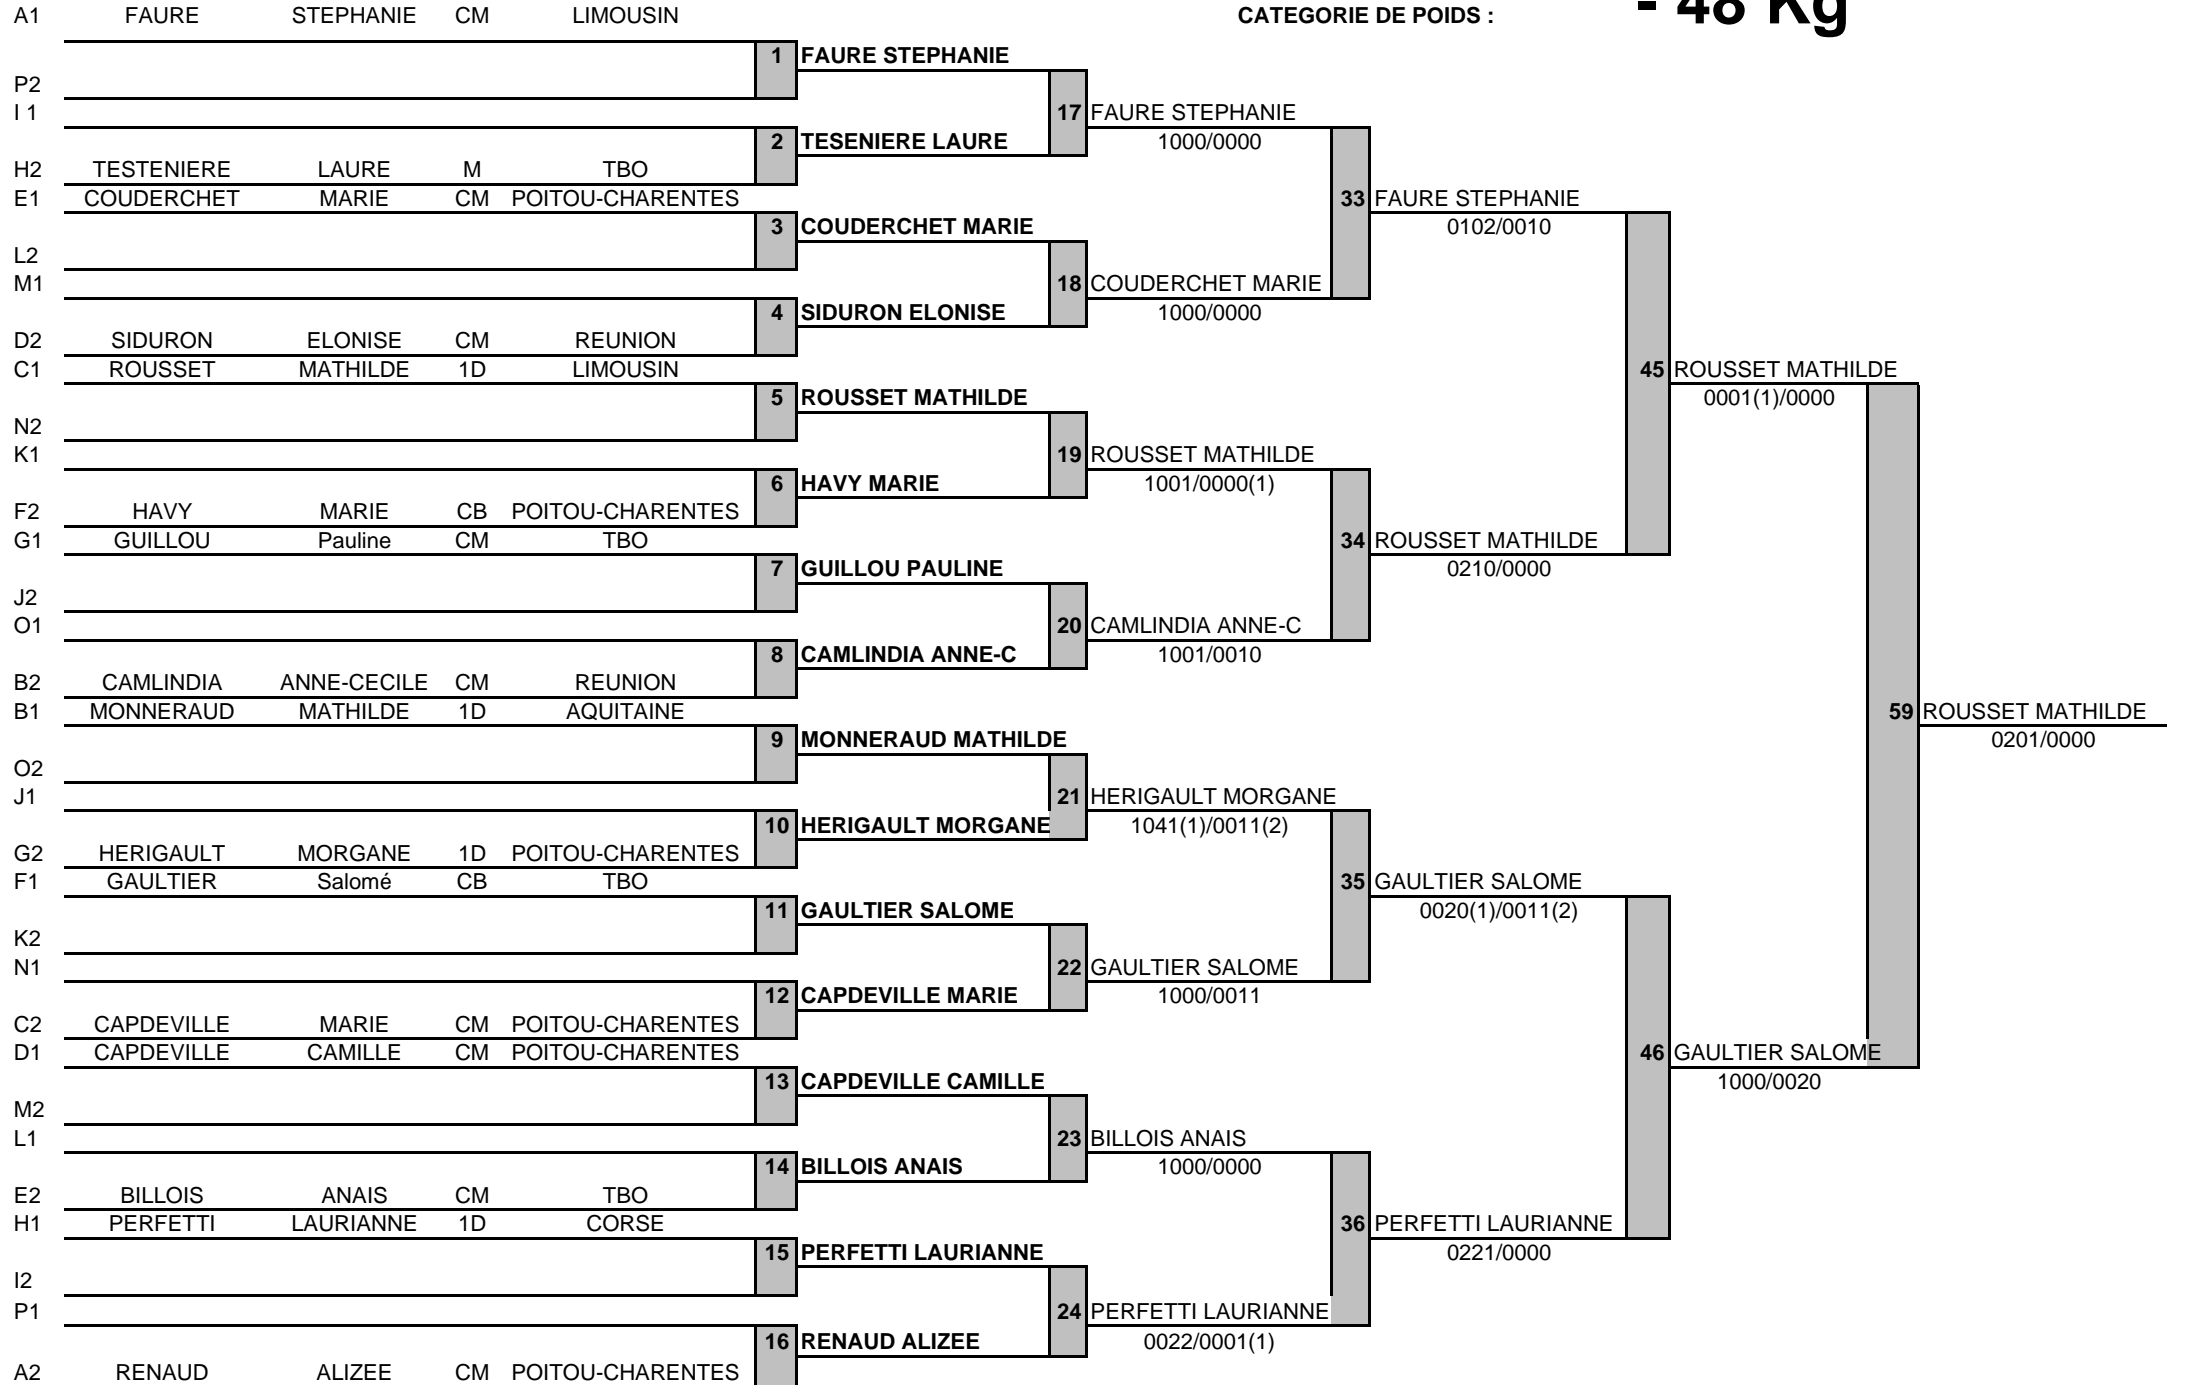

- 48 Kg

CATEGORIE DE POIDS :