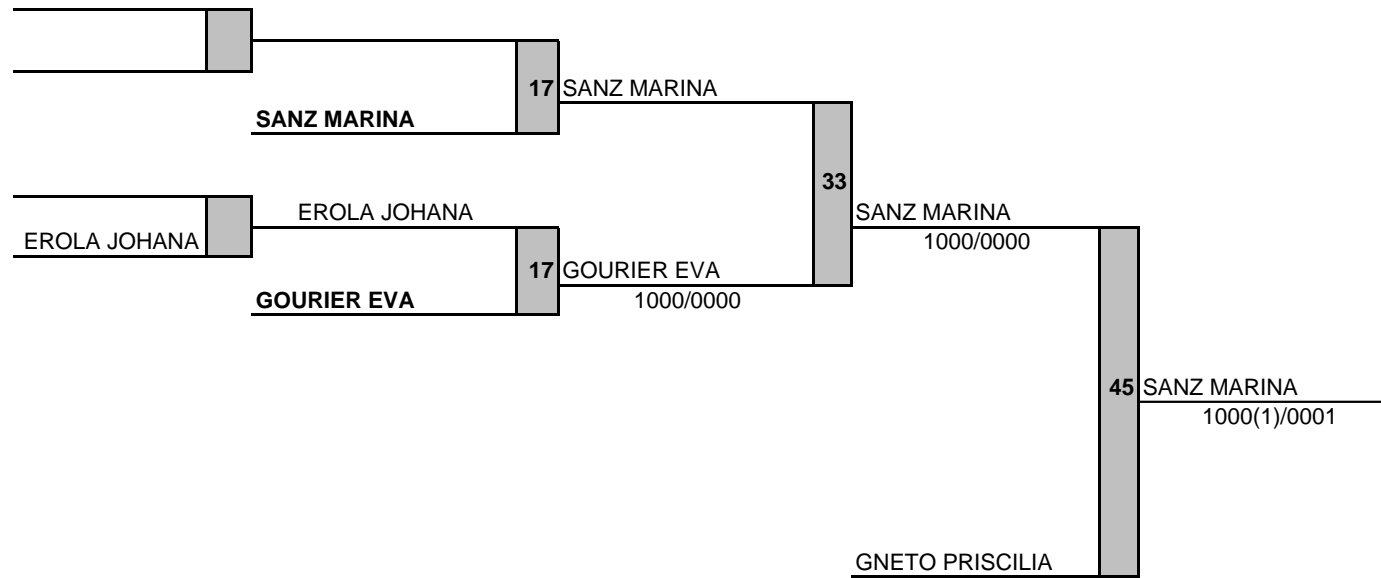

CATEGORIE DE POIDS : - 52 Kg

1	BOUTON ANNABEL - AMM 82 - MP
2	HEIGEL CLEMENTINE - JC FONSORBES -MP
3	CAMARASA SAPHIA - AL MOINS - LYONNAIS
3	SANZ MARINA - ES BEFFROI TOURS - TBO
5	VOGEL AMELIE - JC LA - LYONNAIS
5	GNETO PRISCILIA - DOJO PORTO VECCHIAS - CORSE
7	REYNES PAULINE - AM LESCURE - MP
7	GOURIER EVA - ADJ 21 - BOURGOGNE