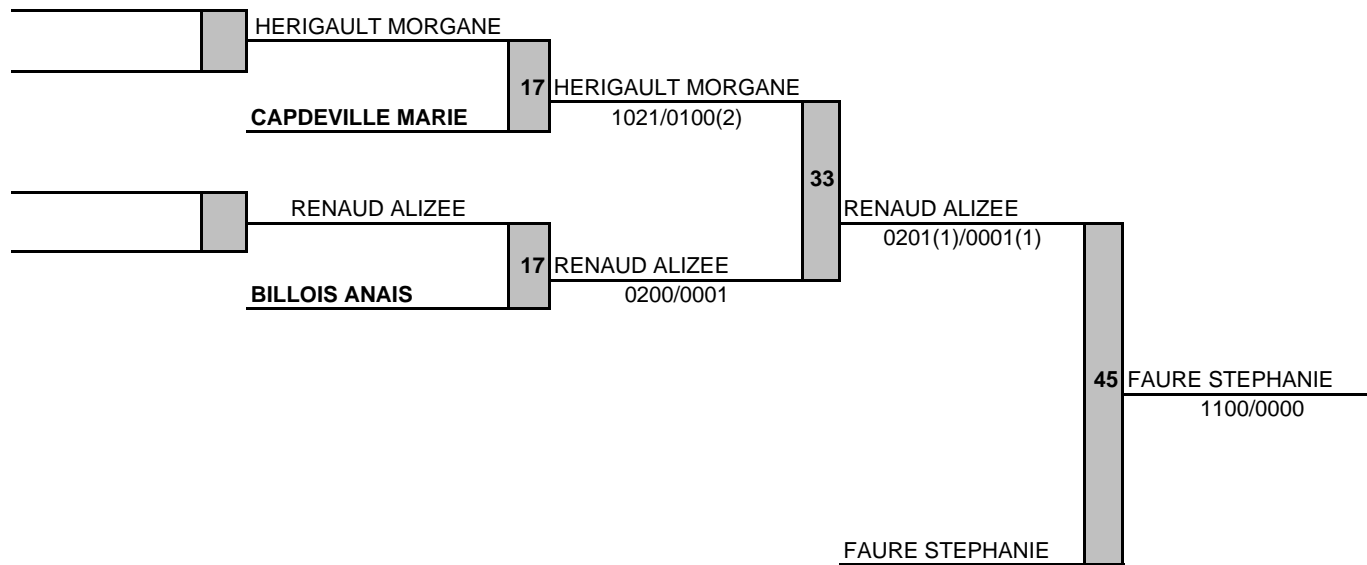

CATEGORIE DE POIDS :

- 48 Kg

1	ROUSSET MATHILDE - RACING LGES - LIMOUSIN
2	GAULTIER SALOME - ST AVERTIN SPORTS - TBO
3	PERFETTI LAURIANNE - JC LUCCIANA - CORSE
3	FAURE STEPHANIE - AJL LINARDS - LIMOUSIN
5	HAVY MARIE - JSR - PCH
5	RENAUD ALIZEE - ST PIERRE OLERON - PCH
7	TESTENIERE LAURE - - TBO
7	HERIGAULT MORGANE - USJ86 - PCH