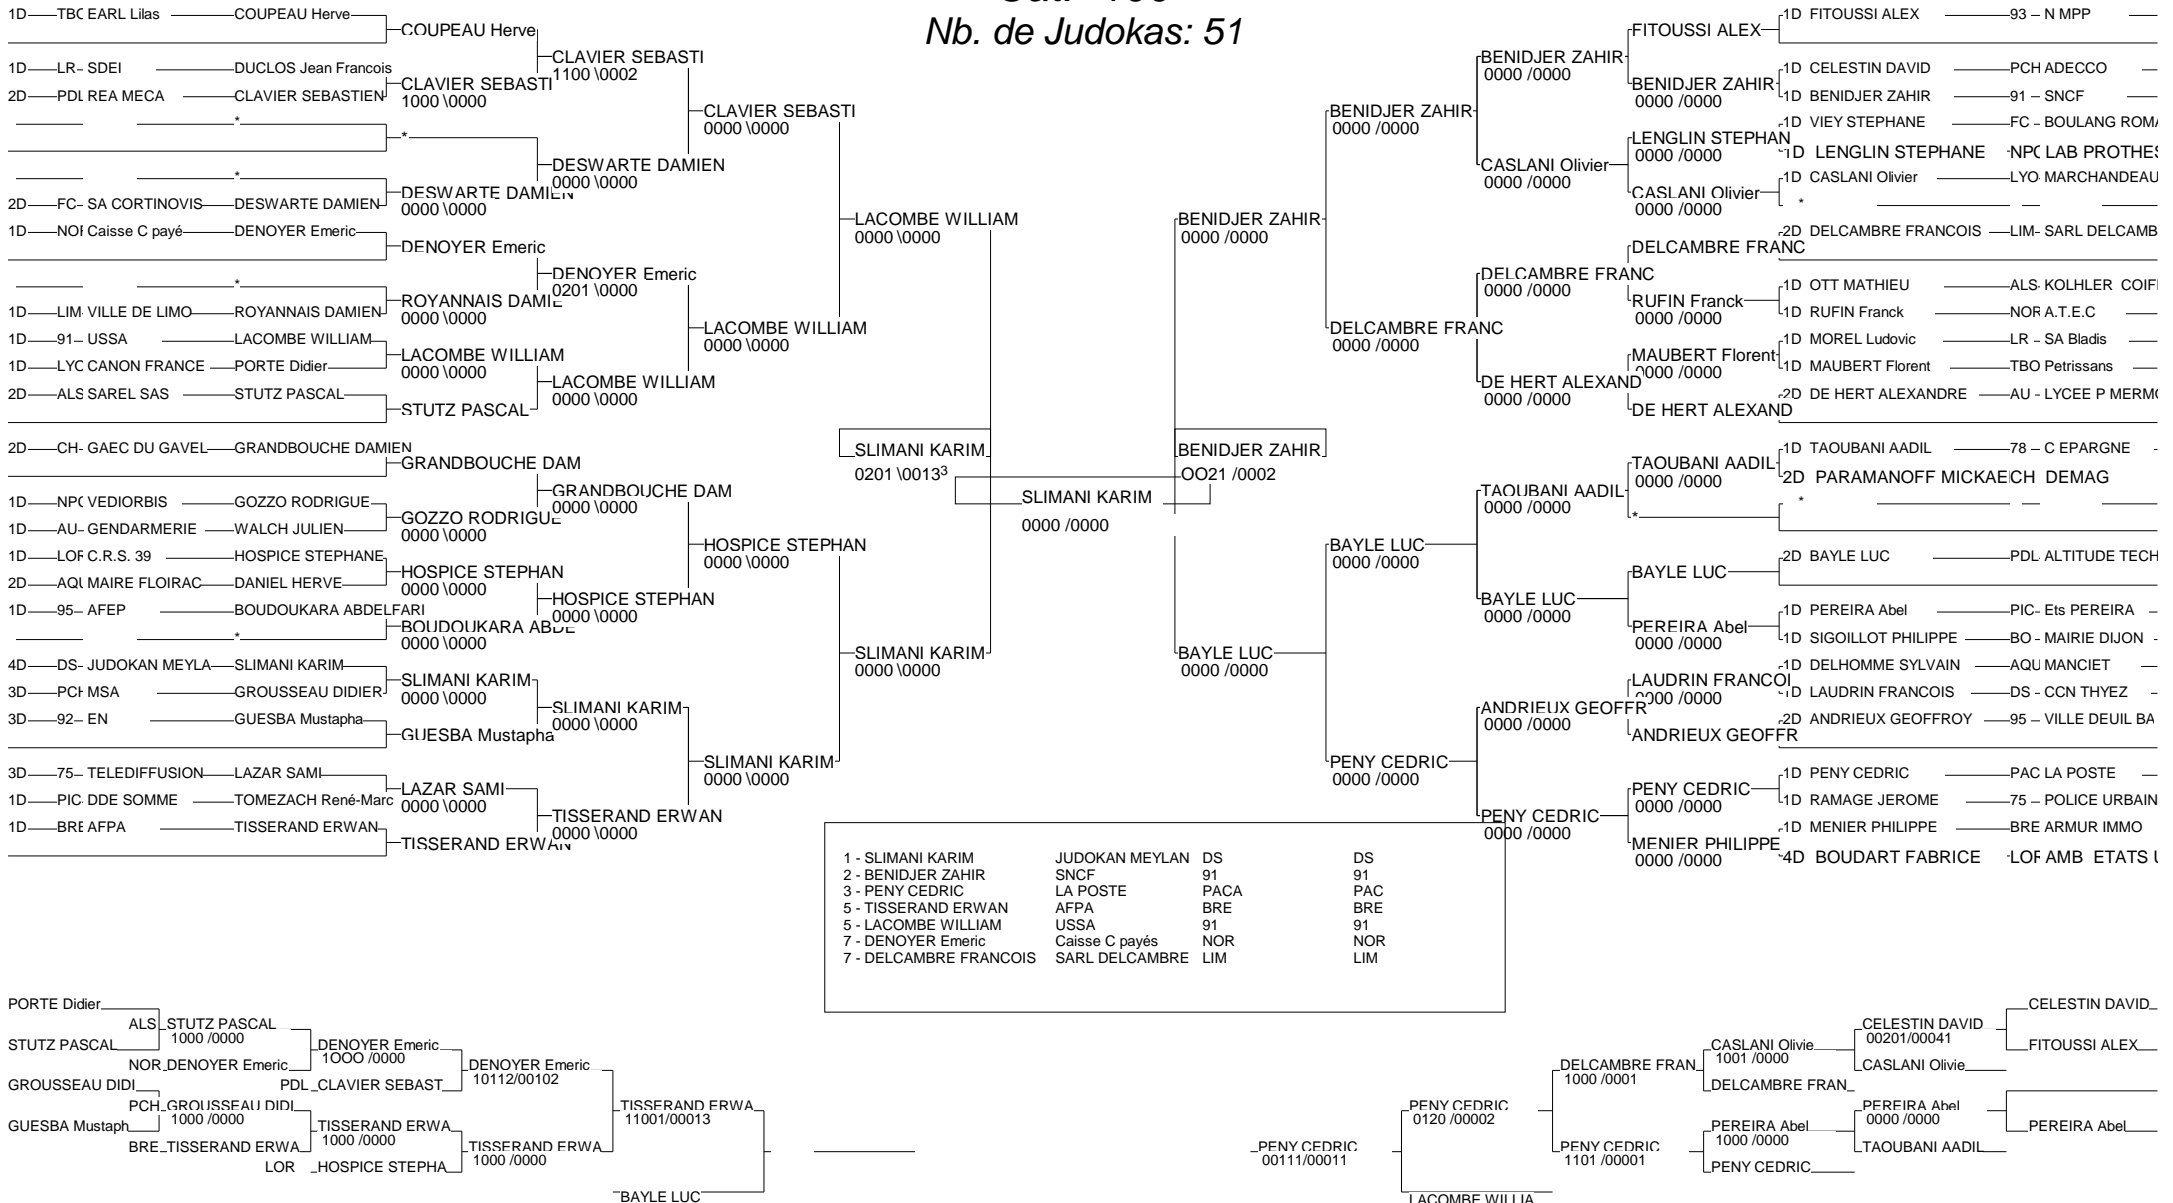

Chpt FRANCE ENTREPRISES CN

INJ

Cat. -100

Nb. de Judokas: 51