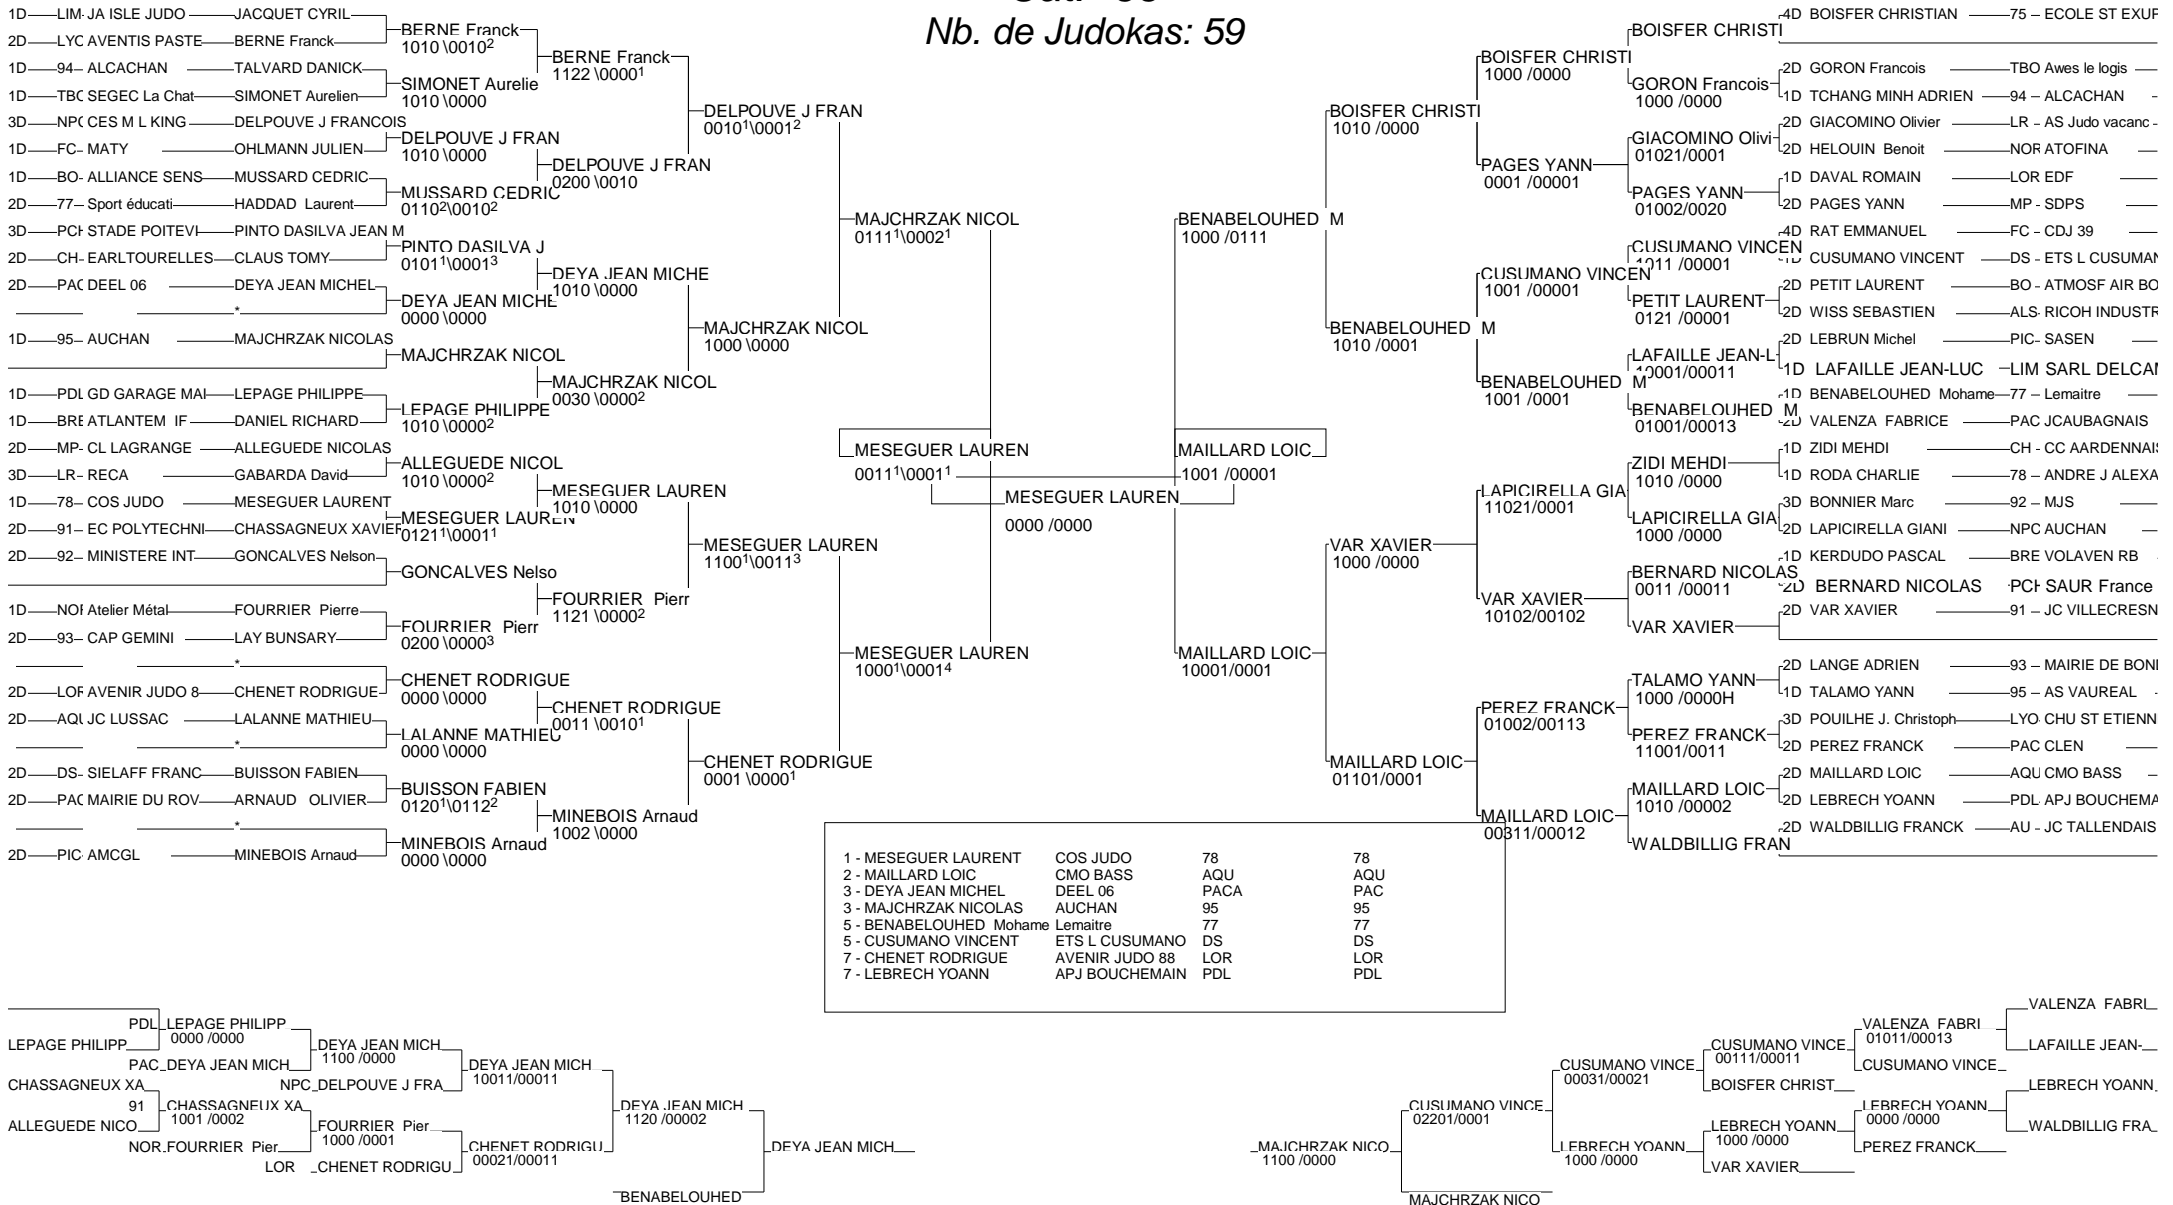

Chpt FRANCE ENTREPRISES CN

INJ

Cat. -66

Nb. de Judokas: 59