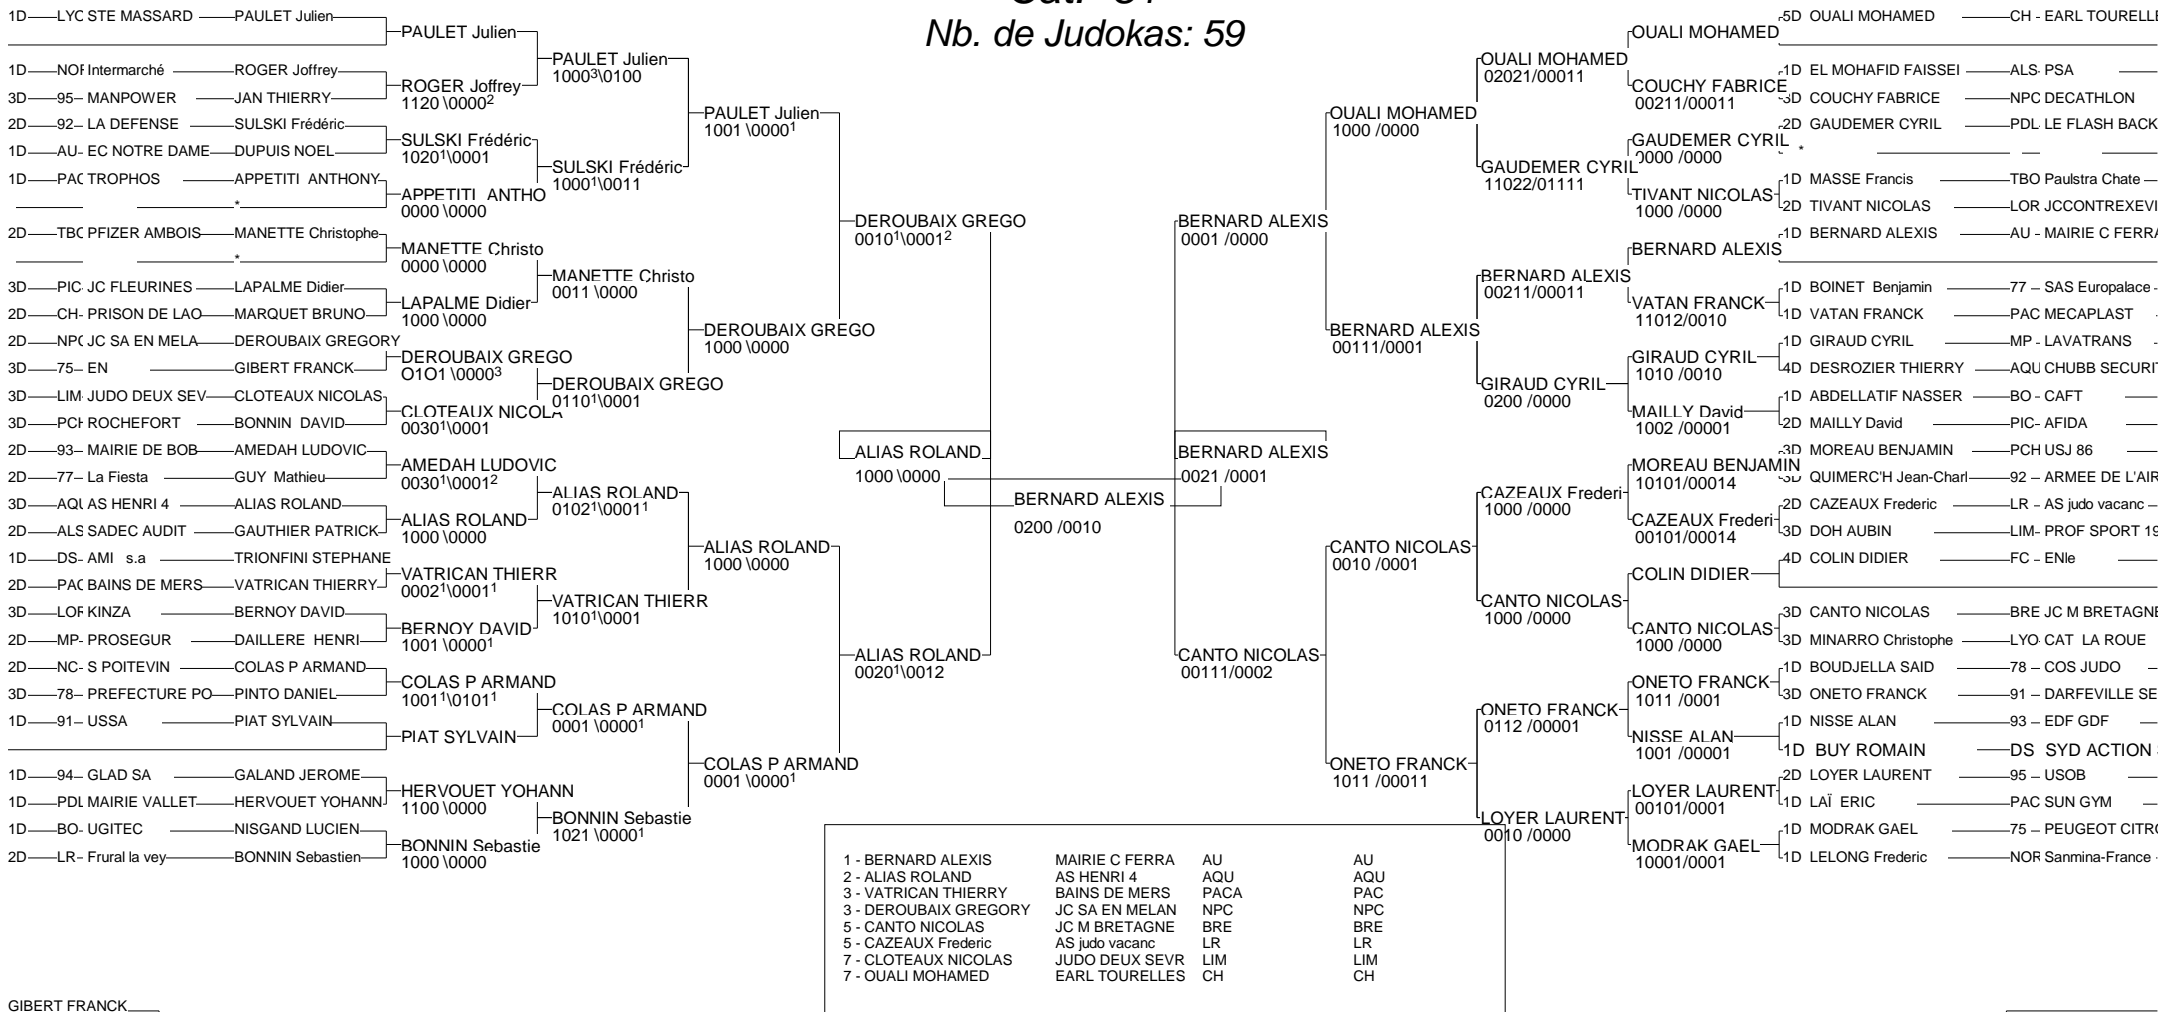

Chpt FRANCE ENTREPRISES CN

INJ

Cat. -81

Nb. de Judokas: 59