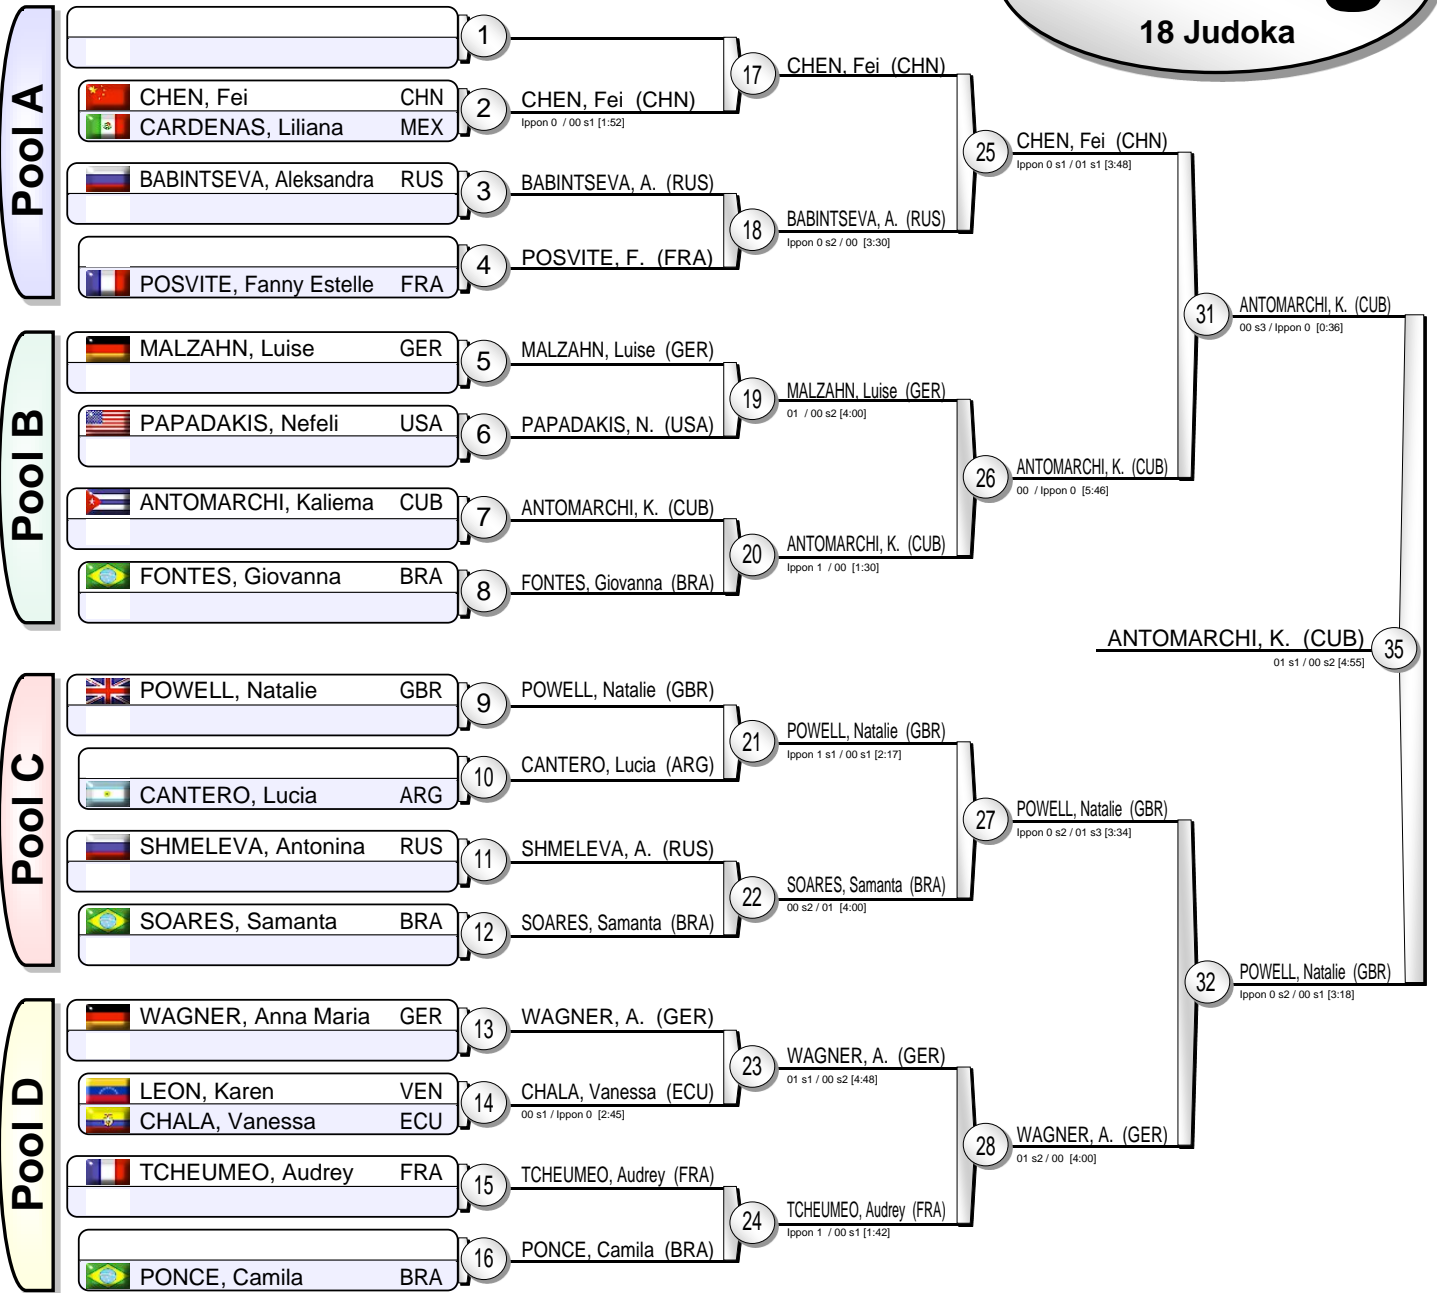

Grand-Slam Brasilia 2019

(BRA Brasilia, 6-8 October 2019)

-70 kg

23 Judoka

Pool A

1	BERNHOLM, Anna (SWE)	17	BERNHOLM, Anna (SWE)
2	BELLANDI, Alice (ITA)	18	SCOCCIMARRO, G. (GER)
3	SCOCCIMARRO, Giovanna (GER)	19	SCOCCIMARRO, G. (GER)
4	SUN, Xiaoqian (CHN)	20	SCOCCIMARRO, G. (GER)
	SANTANA, Ellen (BRA)		

Pool B

5	ZUPANCIC, Kelita (CAN)	19	ZUPANCIC, Kelita (CAN)
6	CARVALHO, Luana (BRA)	20	ZUPANCIC, Kelita (CAN)
7	NIANG, Assmaa (MAR)	21	ZUPANCIC, Kelita (CAN)
8	KIREEVA, Taisia (RUS)	22	ZUPANCIC, Kelita (CAN)
	WRIGHT, Chantal (USA)		

Pool C

9	PORTELA, Maria (BRA)	21	ALVEAR, Yuri (COL)
10	CORTES ALDAMA, Onix (CUB)	22	ALVEAR, Yuri (COL)
11	BERNABEU, Maria (ESP)	23	ALVEAR, Yuri (COL)
12	ALVEAR, Yuri (COL)	24	ALVEAR, Yuri (COL)
	ZHU, Ya (CHN)		

Pool D

13	PEREZ, Maria (PUR)	23	HOWELL, Gemma (GBR)
14	POGORZELEC, D. (POL)	24	HOWELL, Gemma (GBR)
15	HOWELL, Gemma (GBR)	25	HOWELL, Gemma (GBR)
16	OLIVEIRA, Amanda (BRA)	26	HOWELL, Gemma (GBR)
	MAEKELBURG, Sarah (GER)		

Repechage

29	NIANG, Assmaa (MAR)	33	HOWELL, Gemma (GBR)
30	PORTELA, Maria (BRA)	34	HOWELL, Gemma (GBR)
	PEREZ, Maria (PUR)		
	ZUPANCIC, Kelita (CAN)		

25	SCOCCIMARRO, G. (GER)	31	SCOCCIMARRO, G. (GER)
26	ZUPANCIC, Kelita (CAN)	32	ALVEAR, Yuri (COL)
27	ALVEAR, Yuri (COL)	35	ALVEAR, Yuri (COL)

Results

1. ALVEAR, Yuri COL
2. SCOCCIMARRO, Giovanna GER
3. HOWELL, Gemma GBR
4. PORTELA, Maria BRA
5. NIANG, Assmaa MAR
6. ZUPANCIC, Kelita CAN
7. BERNHOLM, Anna SWE
8. PEREZ, Maria PUR

Grand-Slam Brasilia 2019

(BRA Brasilia, 6-8 October 2019)

-78 kg

18 Judoka

Results

1. ANATOMARCHI, Kaliema CUB
2. POWELL, Natalie GBR
3. WAGNER, Anna Maria GER
3. TCHEUMEO, Audrey FRA
5. MALZAHN, Luise GER
5. CHEN, Fei CHN
7. BABINTSEVA, Aleksandra RUS
7. SOARES, Samanta BRA