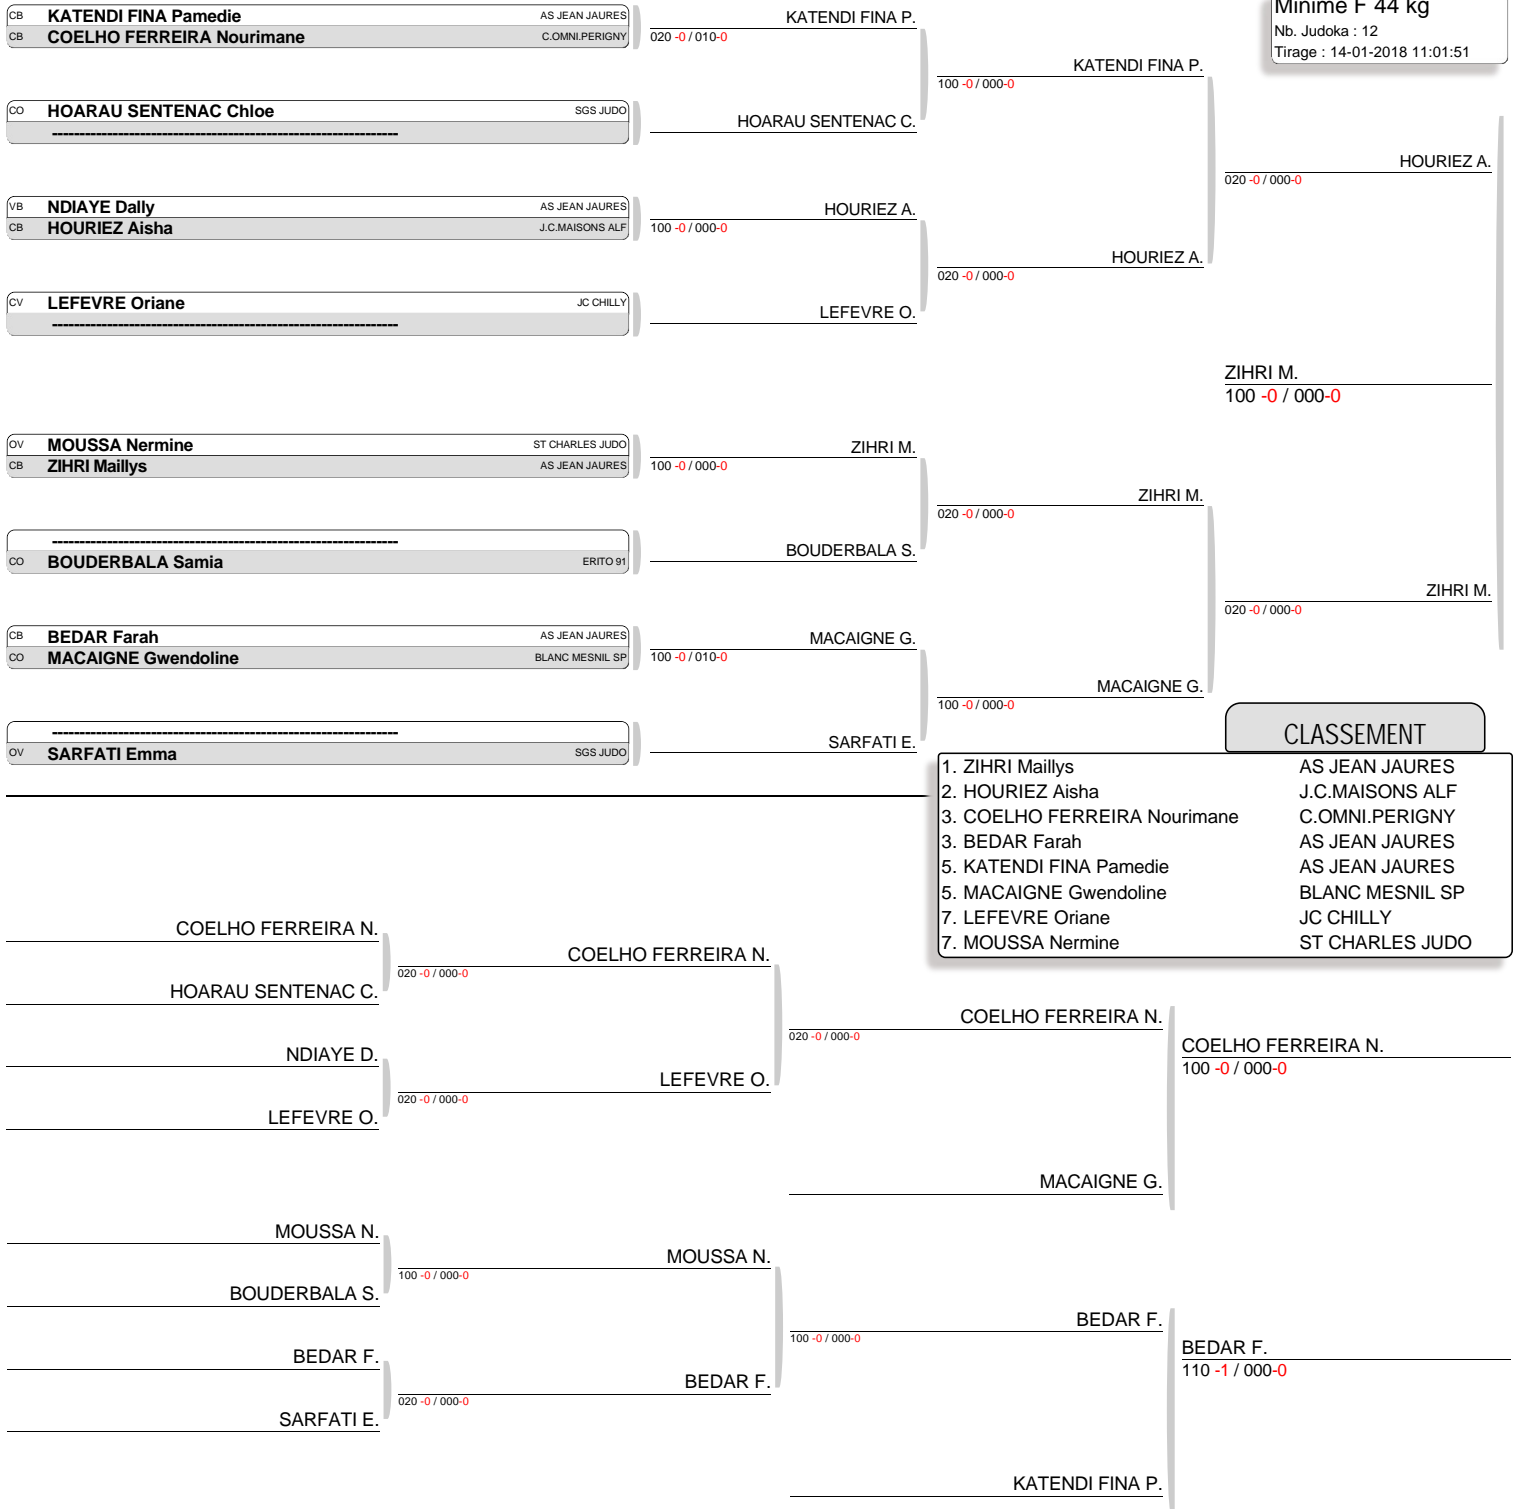

TOURNOI DE L ESSONNE MINIMES - lieu
TABLEAU (Le14-01-2018)

Minime F 44 kg

Nb. Judoka : 12
Tirage : 14-01-2018 11:01:51

**TOURNOI DE L'ESSONNE MINIMES - lieu
TABLEAU (Le14-01-2018)**

Minime F 48 kg

Nb. Judoka : 15
Tirage : 14-01-2018 11:02:36