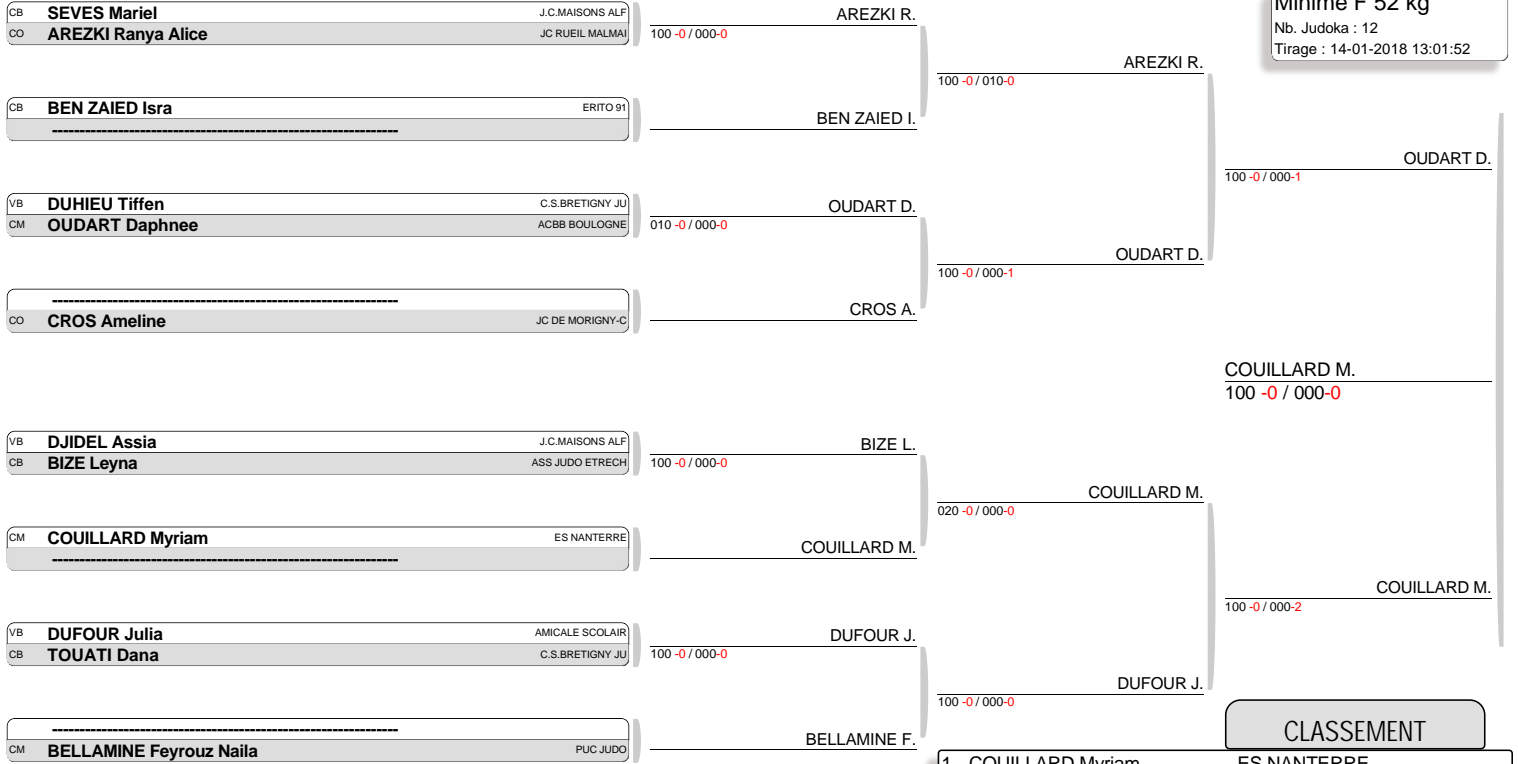

TOURNOI DE L'ESSONNE MINIMES - lieu
TABLEAU (Le14-01-2018)

Minime F 52 kg

Nb. Judoka : 12
Tirage : 14-01-2018 13:01:52