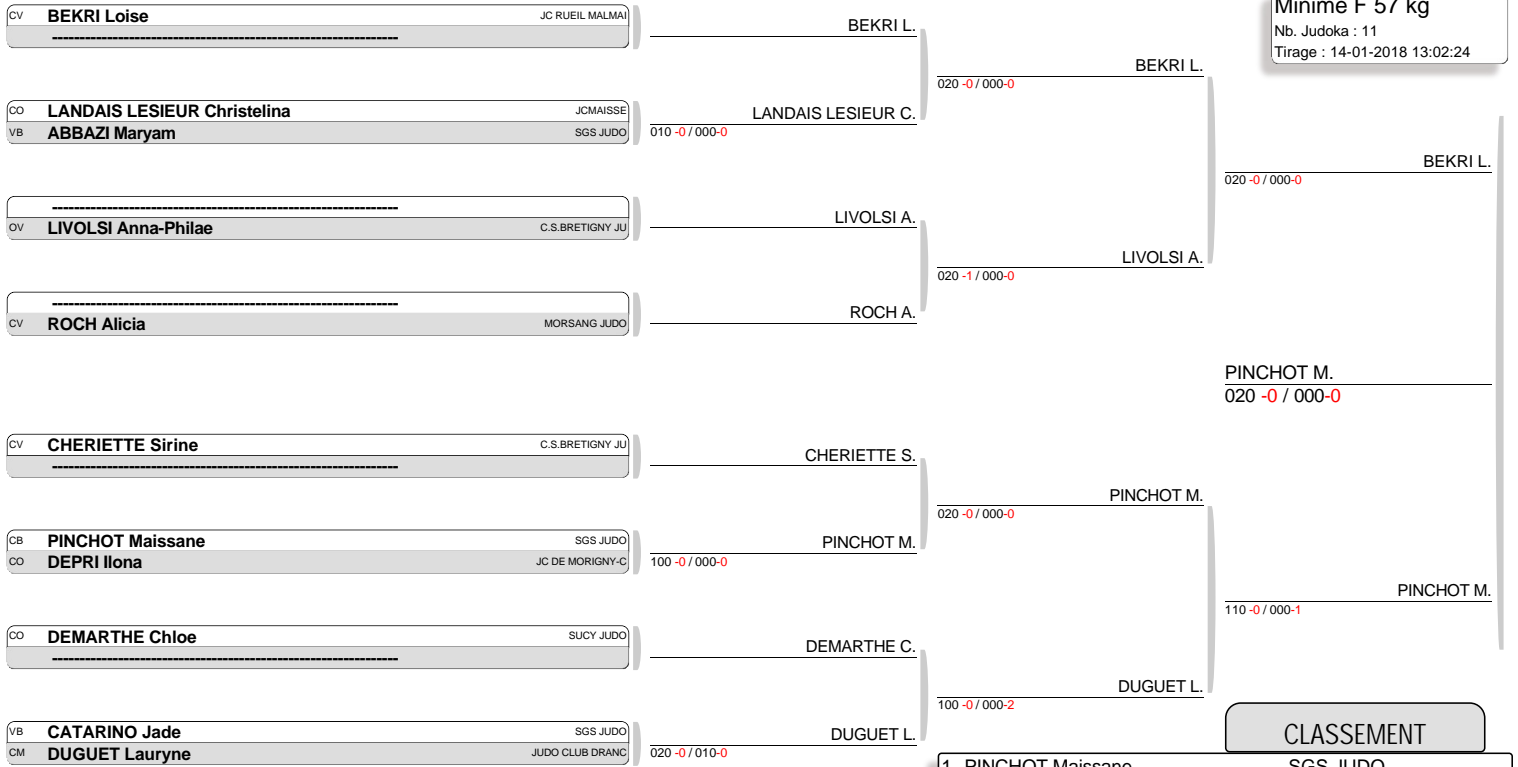

TOURNOI DE L ESSONNE MINIMES - lieu
TABLEAU (Le14-01-2018)

Minime F 57 kg

Nb. Judoka : 11

Tirage : 14-01-2018 13:02:24