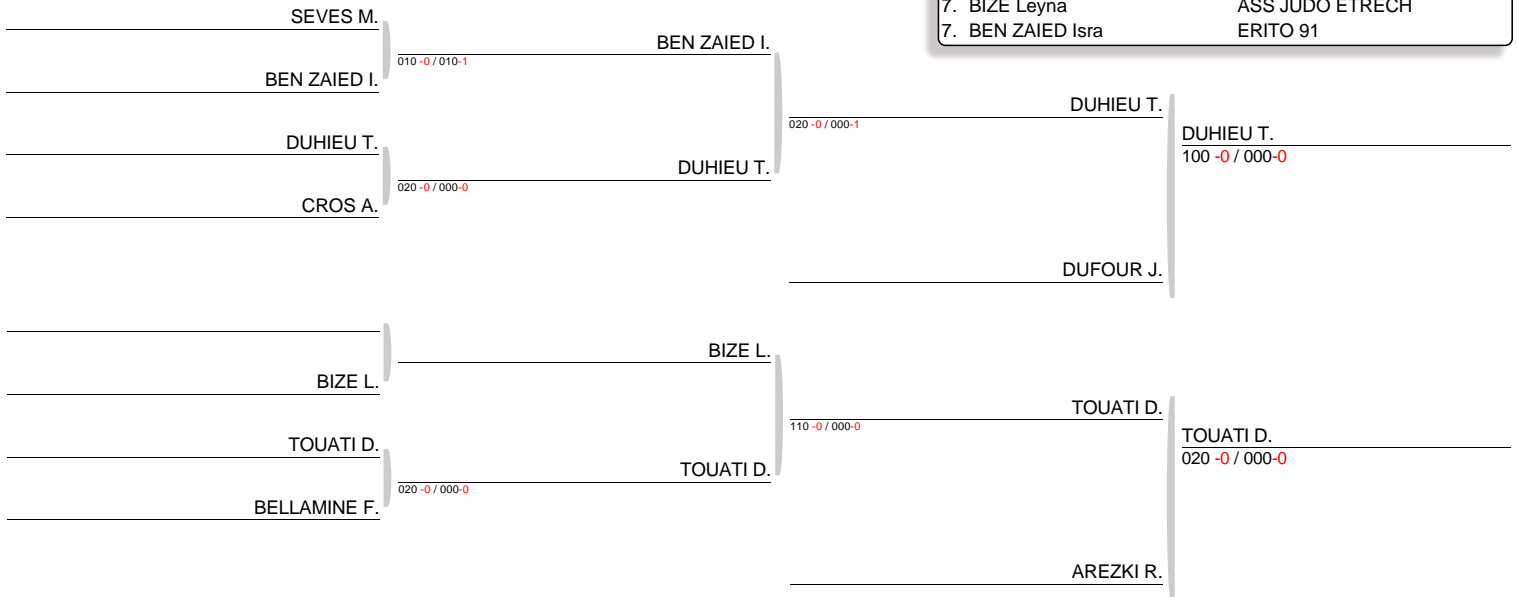

CLASSEMENT	
1. COUILLARD Myriam	ES NANTERRE
2. OUDART Daphnee	ACBB BOULOGNE
3. TOUATI Dana	C.S.BRETIGNY JU
3. DUHIEU Tiffen	C.S.BRETIGNY JU
5. AREZKI Ranya Alice	JC RUEIL MALMAI
5. DUFOUR Julia	AMICALE SCOLAIR
7. BIZE Leyna	ASS JUDO ETRECH
7. BEN ZAIED Isra	ERITO 91