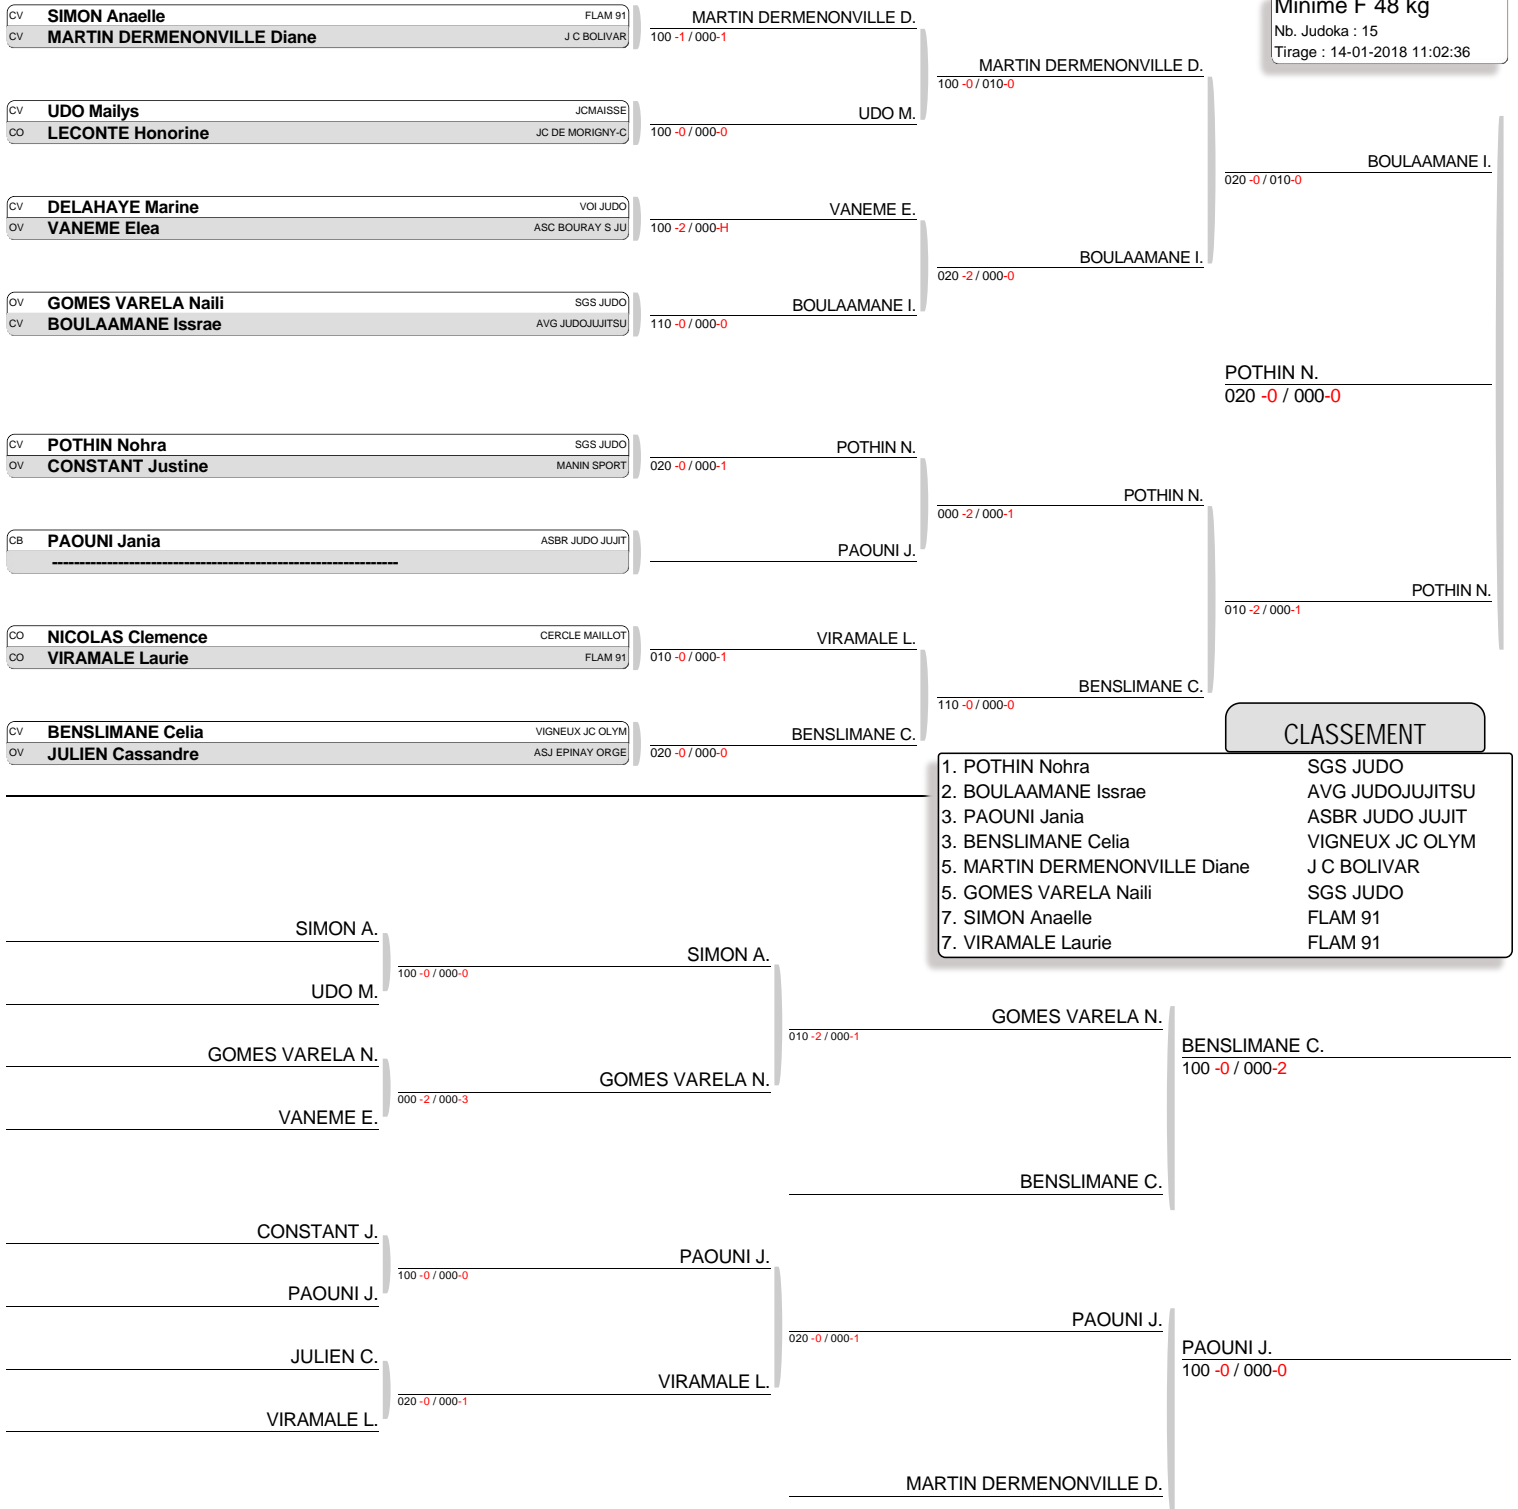

TOURNOI DE L ESSONNE MINIMES - lieu
TABLEAU (Le14-01-2018)

Minime F 44 kg

Nb. Judoka : 12
Tirage : 14-01-2018 11:01:51

**TOURNOI DE L'ESSONNE MINIMES - lieu
TABLEAU (Le14-01-2018)**

Minime F 48 kg

Nb. Judoka : 15
Tirage : 14-01-2018 11:02:36