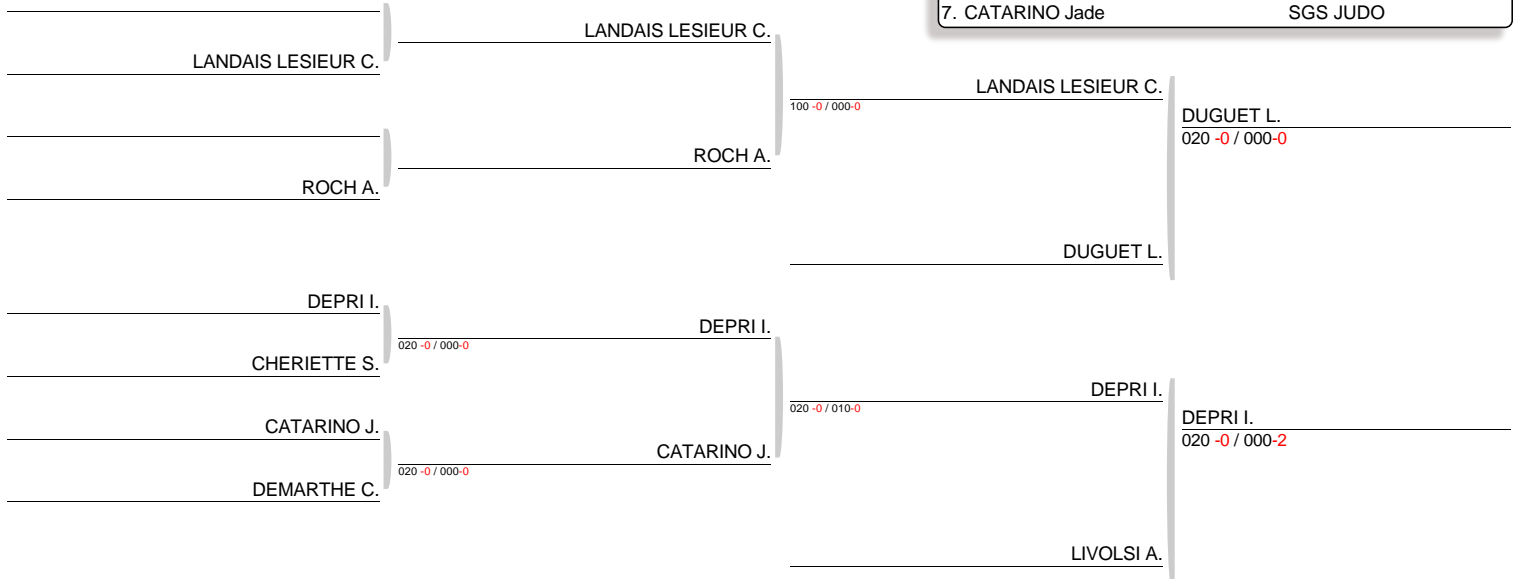

TOURNOI DE L ESSONNE MINIMES - lieu
TABLEAU (Le14-01-2018)

Minime F 57 kg

Nb. Judoka : 11

Tirage : 14-01-2018 13:02:24

PINCHOT M.
020 -0 / 000-0

PINCHOT M.
110 -0 / 000-1

CLASSEMENT

- | | |
|--------------------------------|-----------------|
| 1. PINCHOT Maissane | SGS JUDO |
| 2. BEKRI Loise | JC RUEIL MALMAI |
| 3. DUGUET Lauryne | JUDO CLUB DRANC |
| 3. DEPRI Ilona | JC DE MORIGNY-C |
| 5. LIVOLSI Anna-Philae | C.S.BRETIGNY JU |
| 5. LANDAIS LESIEUR Christelina | JCMAISSE |
| 7. ROCH Alicia | MORSANG JUDO |
| 7. CATARINO Jade | SGS JUDO |