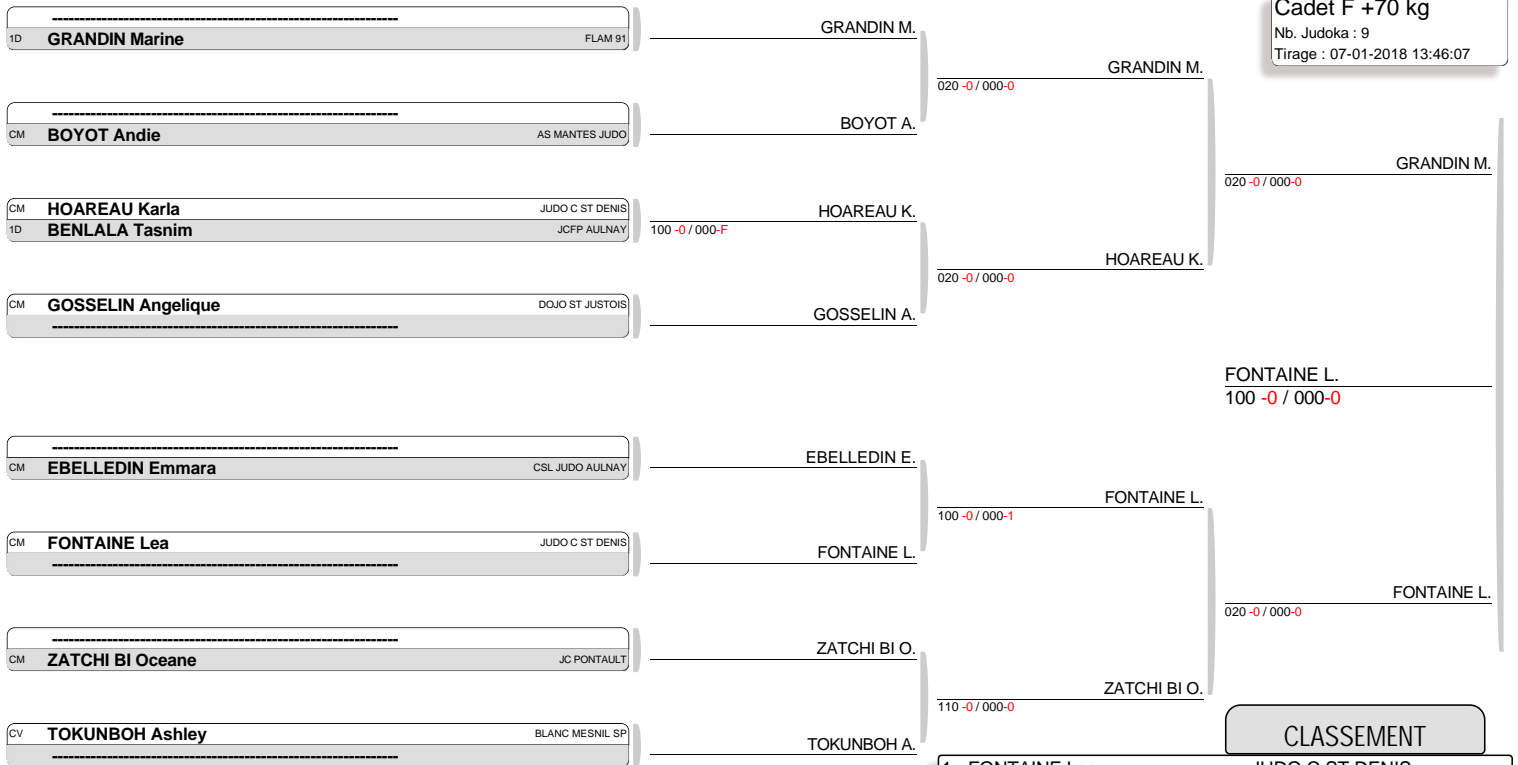

TOURNOI NATIONAL LCDA OISE PICARDIE CADETS CADETTES - SALLE GEORGES PETITS LYCEE MARIE
CURIE - 60180 - NOGENTS SUR OISE
TABLEAU (Le07-01-2018)

Cadet F +70 kg
Nb. Judoka : 9
Tirage : 07-01-2018 13:46:07