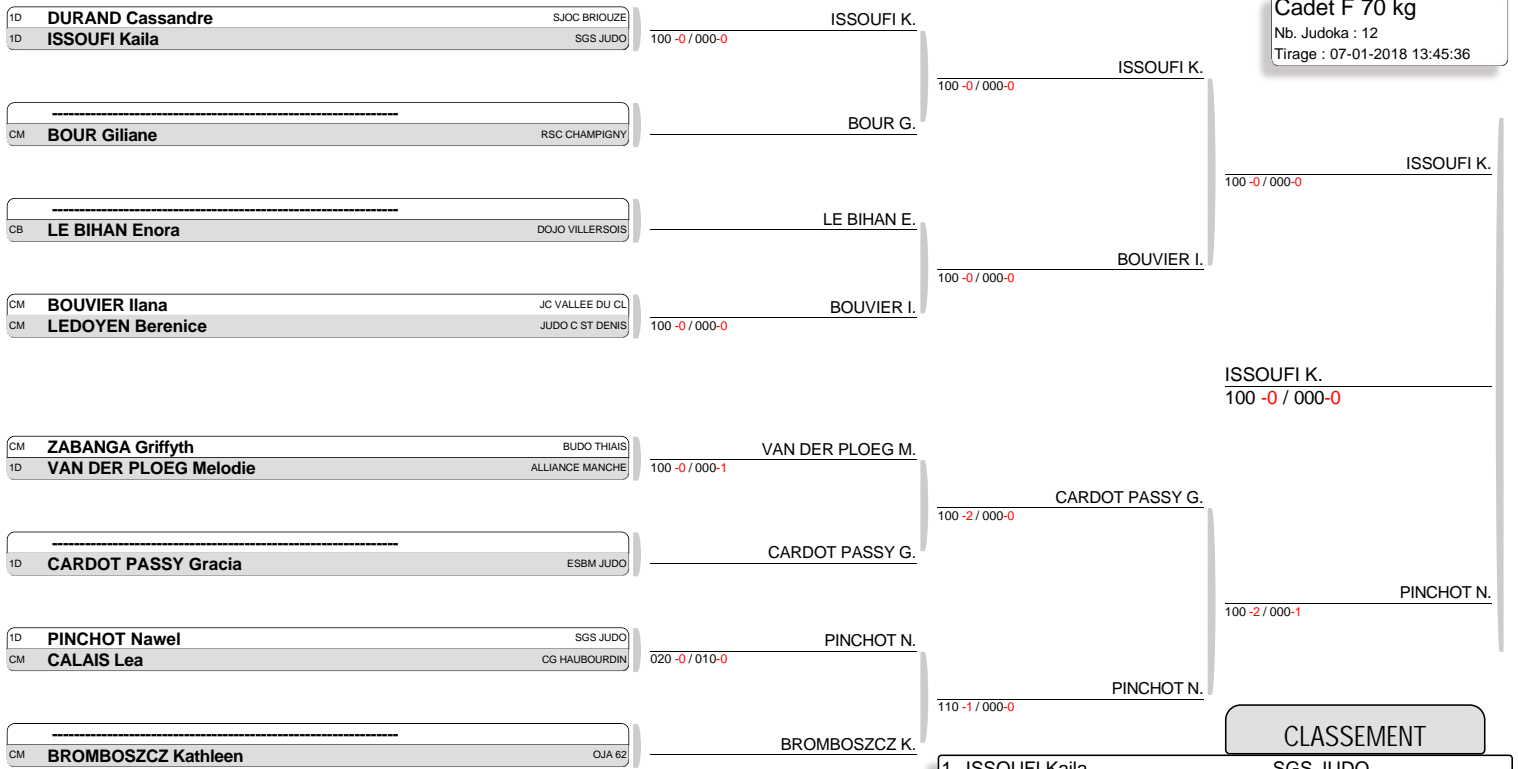

TOURNOI NATIONAL LCDA OISE PICARDIE CADETS CADETTES - SALLE GEORGES PETITS LYCEE MARIE
CURIE - 60180 - NOGENTS SUR OISE
TABLEAU (Le07-01-2018)

Cadet F 70 kg
Nb. Judoka : 12
Tirage : 07-01-2018 13:45:36