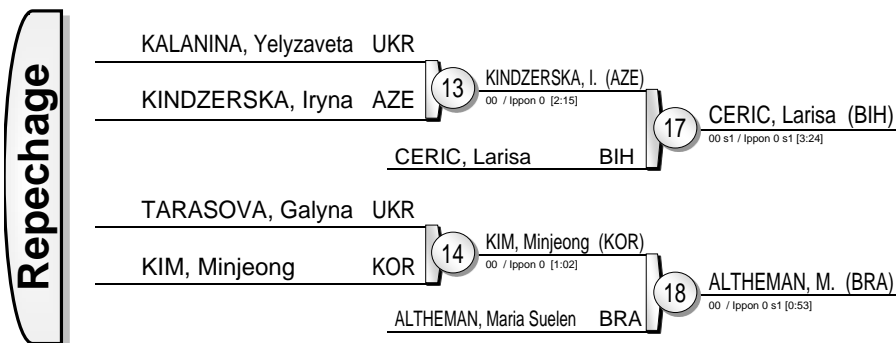

World Masters Guangzhou 2018

(CHN Guangzhou, 15-16 December 2018)

+78 kg

16 Judoka

Results		
1.	SONE, Akira	JPN
2.	ORTIZ, Idalys	CUB
3.	CERIC, Larisa	BIH
3.	ALTHEMAN, Maria Suelen	BRA
5.	KINDZERSKA, Iryna	AZE
5.	KIM, Minjeong	KOR
7.	KALANINA, Yelyzaveta	UKR
7.	TARASOVA, Galyna	UKR