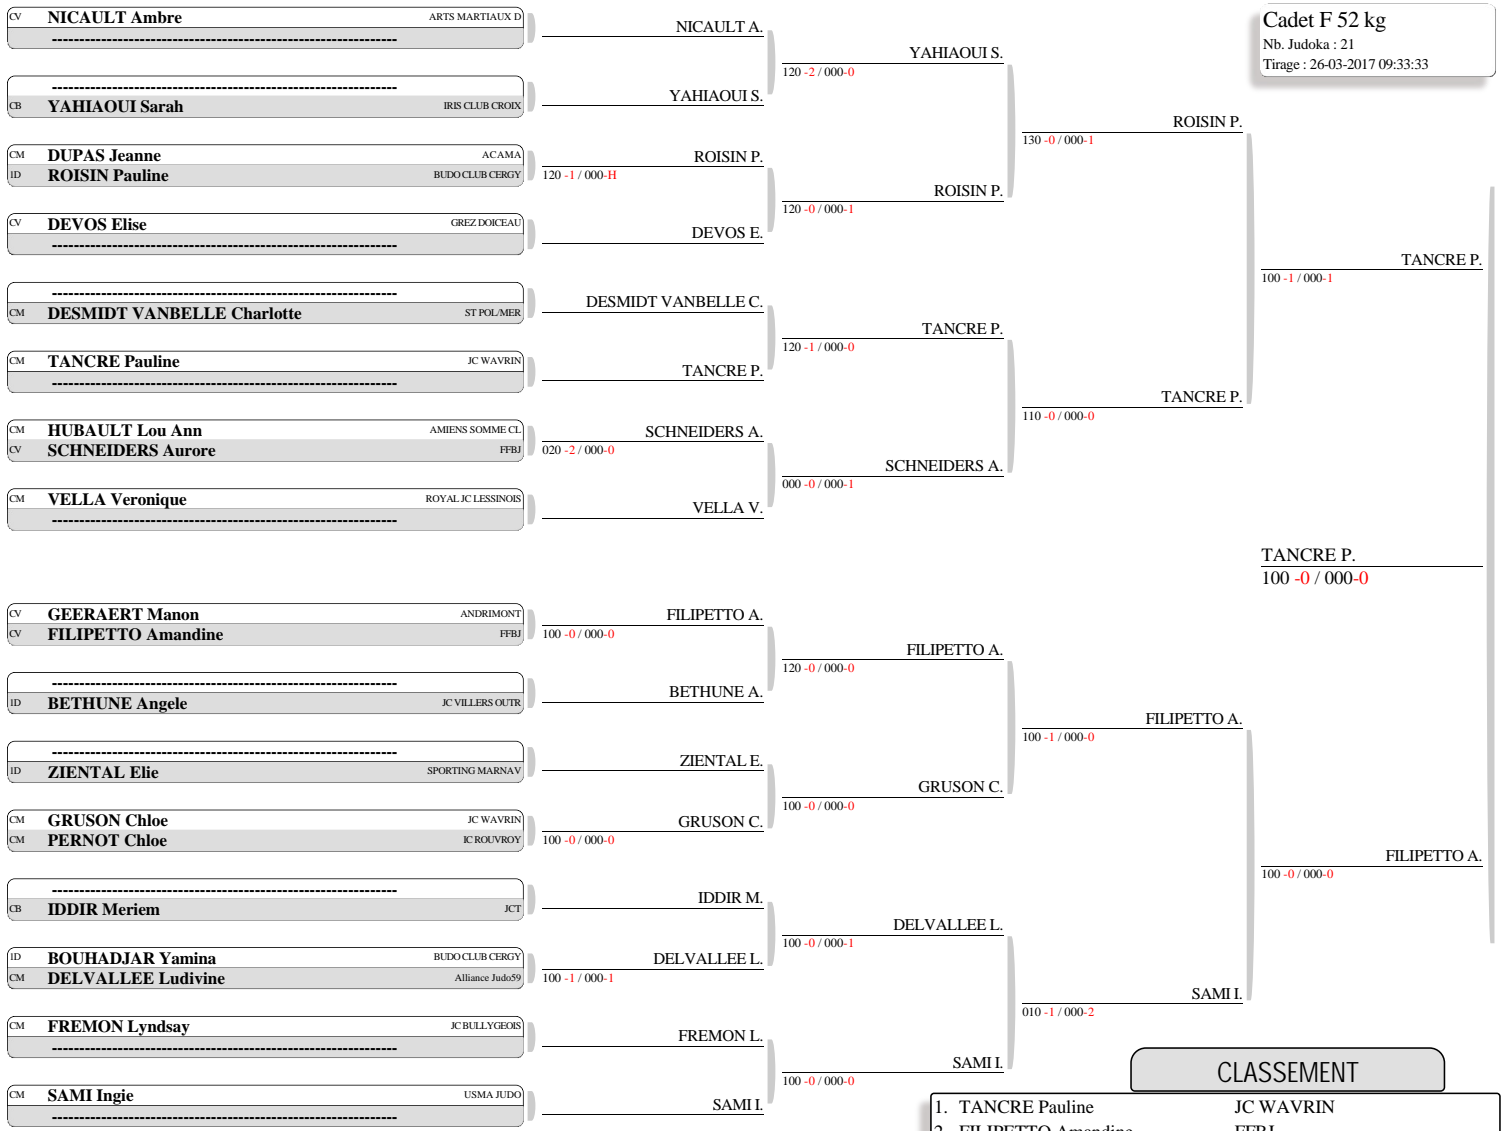

TOURNOI DE MAUBEUGE CADETS / CADETTES - SALLE PIERRE DE COUBERTIN, LYCEE LURÇAT - 59600 - MAUBEUGE
TABLEAU (Le26-03-2017)