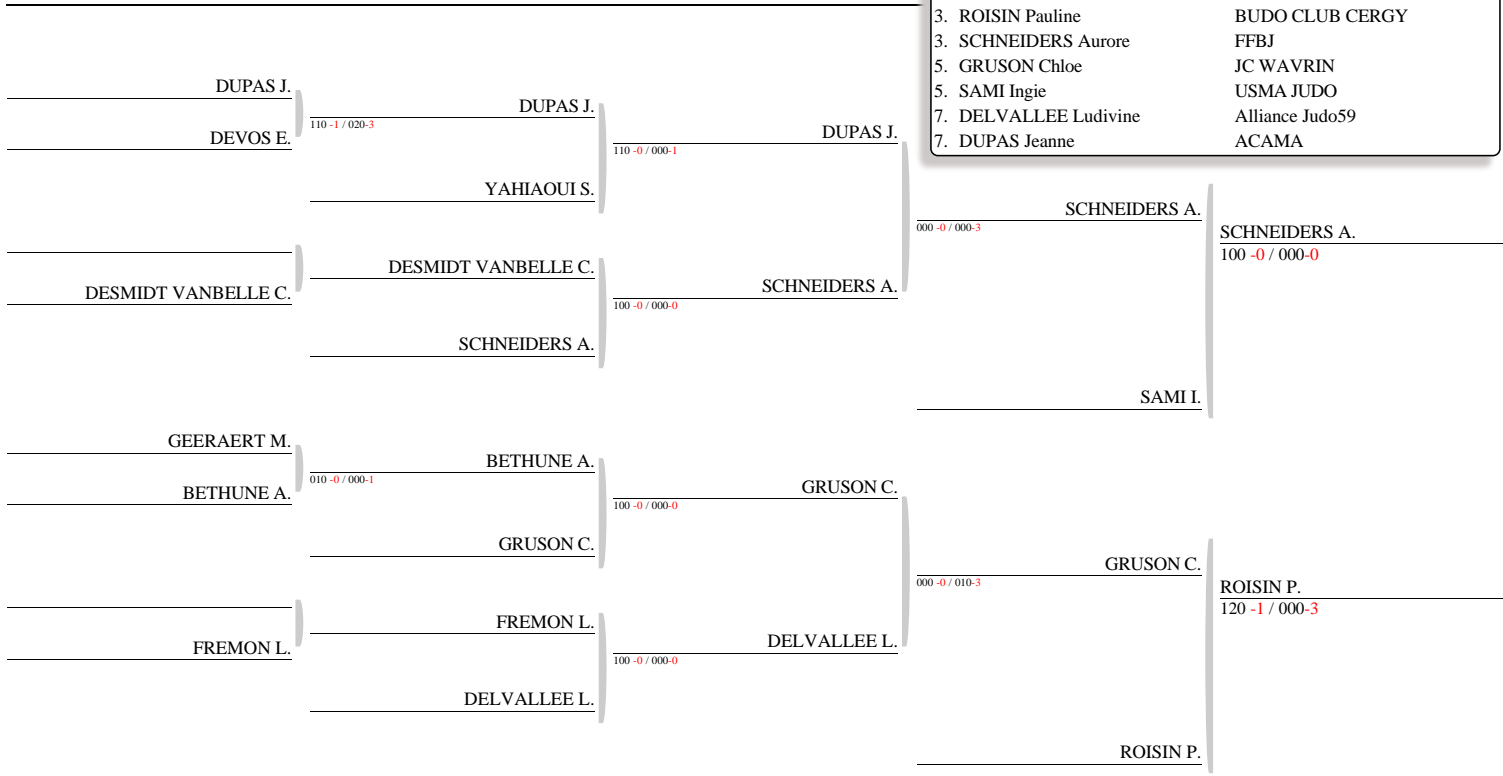

TOURNOI DE MAUBEUGE CADETS / CADETTES - SALLE PIERRE DE COUBERTIN, LYCEE LURÇAT - 59600 - MAUBEUGE
TABLEAU (Le26-03-2017)