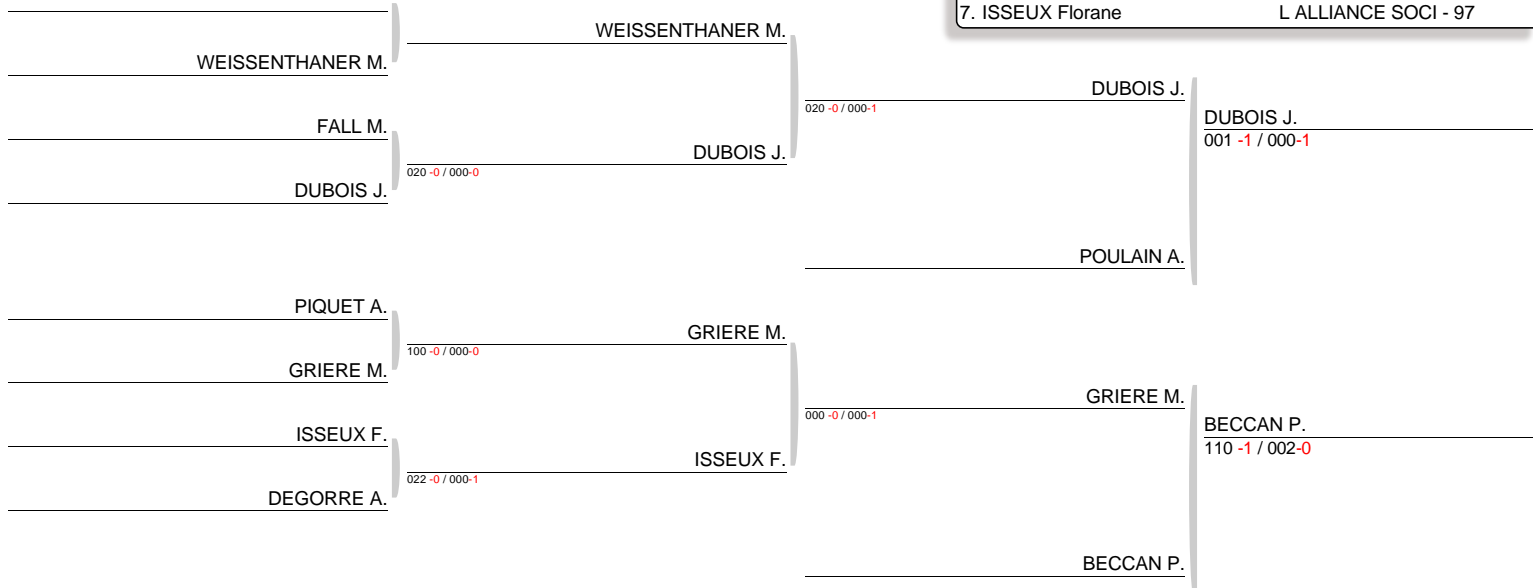

1/2 finale championnat de france juniors - Coliséum Amiens
TABLEAU (Le10-04-2016)

Junior F -63kg

Nb. Judokas : 12
Tirage : 10-04-2016 09:57:25

CLASSEMENT

- | | |
|--------------------------|----------------------|
| 1. LOUIS-SIDNEY Maryline | JUDO OISE PIC - 60 |
| 2. DESIRE Elise | JUDO CLUB DE EU - 76 |
| 3. DUBOIS Julie | OJA 62 - 62 |
| 3. BECCAN Pauline | CHATEAU THIERRY - 02 |
| 5. GRIERE Mallaury | ST QUENTIN JC - 02 |
| 5. POULAIN Alexia | NOYON JC - 60 |
| 7. WEISSENTHANER Morgane | ECOLE DE JUDO A - 80 |
| 7. ISSEUX Florane | L ALLIANCE SOCI - 97 |