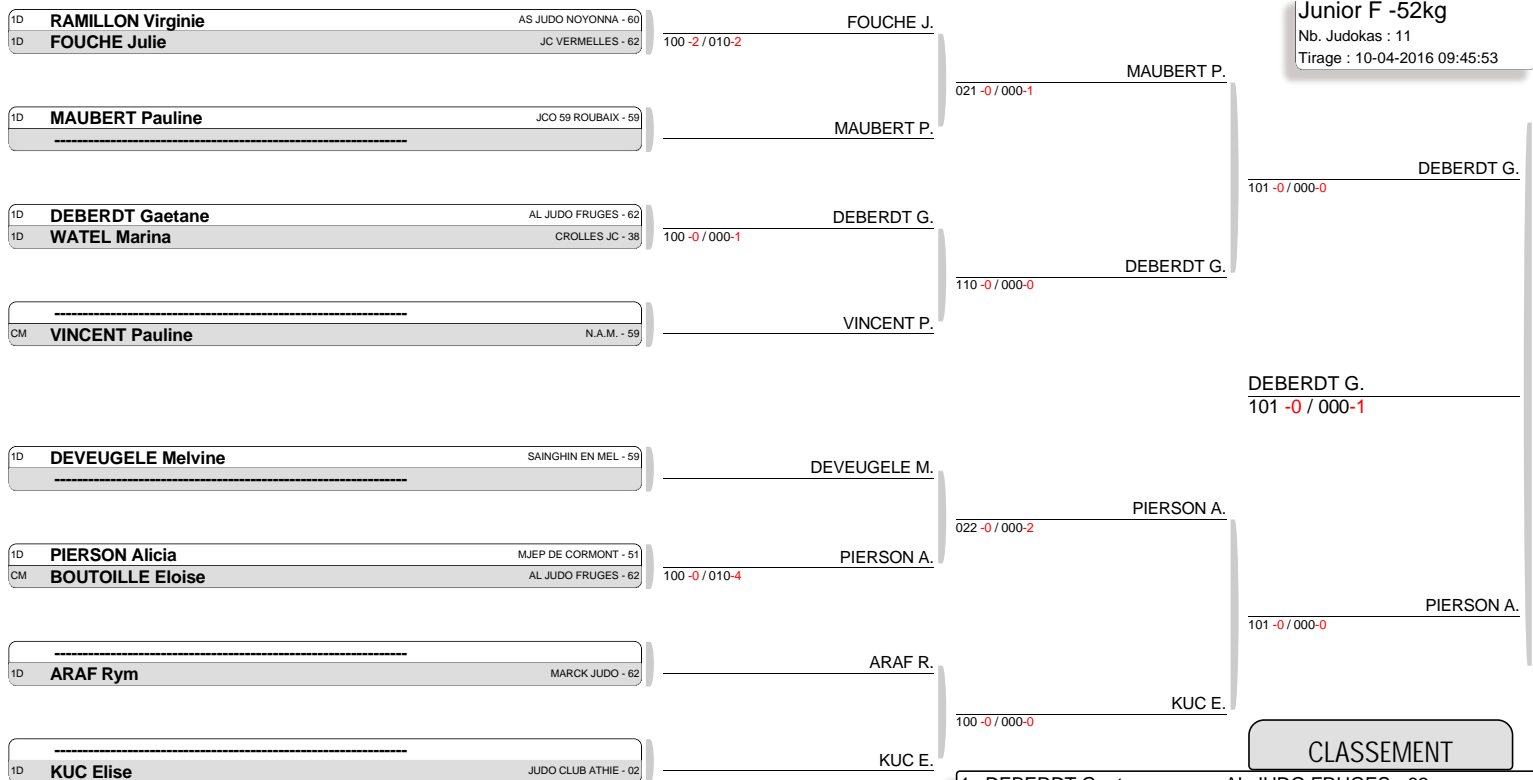

1/2 finale championnat de france juniors - Coliséum Amiens
TABLEAU (Le10-04-2016)

Junior F -52kg

Nb. Judokas : 11
Tirage : 10-04-2016 09:45:53

- | | |
|---------------------|----------------------|
| 1. DEBERDT Gaetane | AL JUDO FRUGES - 62 |
| 2. PIERSON Alicia | MJEP DE CORMONT - 51 |
| 3. FOUCHE Julie | JC VERMELLES - 62 |
| 3. MAUBERT Pauline | JCO 59 ROUBAIX - 59 |
| 5. BOUTOILLE Eloise | AL JUDO FRUGES - 62 |
| 5. KUC Elise | JUDO CLUB ATHIE - 02 |
| 7. WATEL Marina | CROLLES JC - 38 |
| 7. ARAF Rym | MARCK JUDO - 62 |