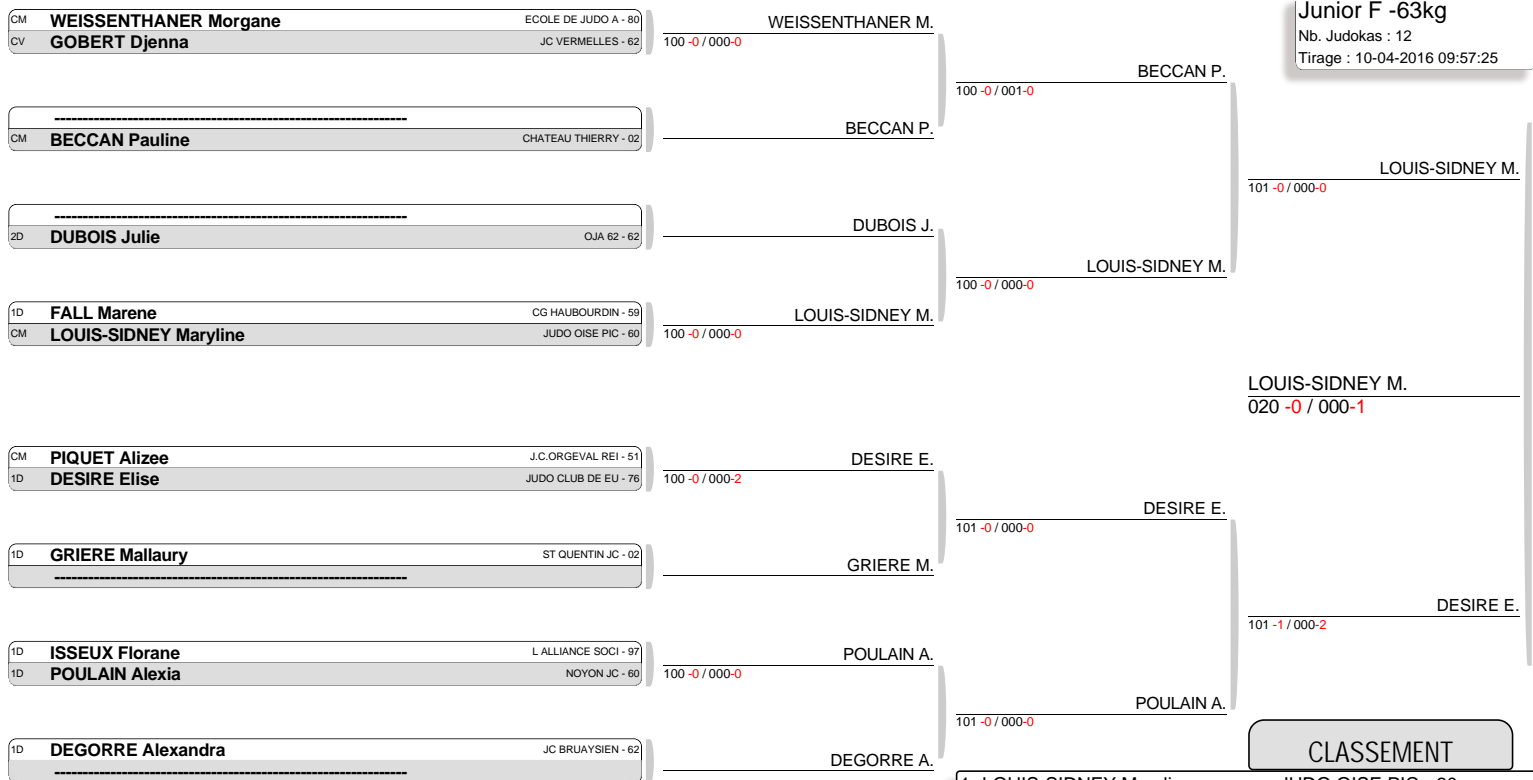

1/2 finale championnat de france juniors - Coliséum Amiens
TABLEAU (Le10-04-2016)

Junior F -63kg

Nb. Judokas : 12
Tirage : 10-04-2016 09:57:25