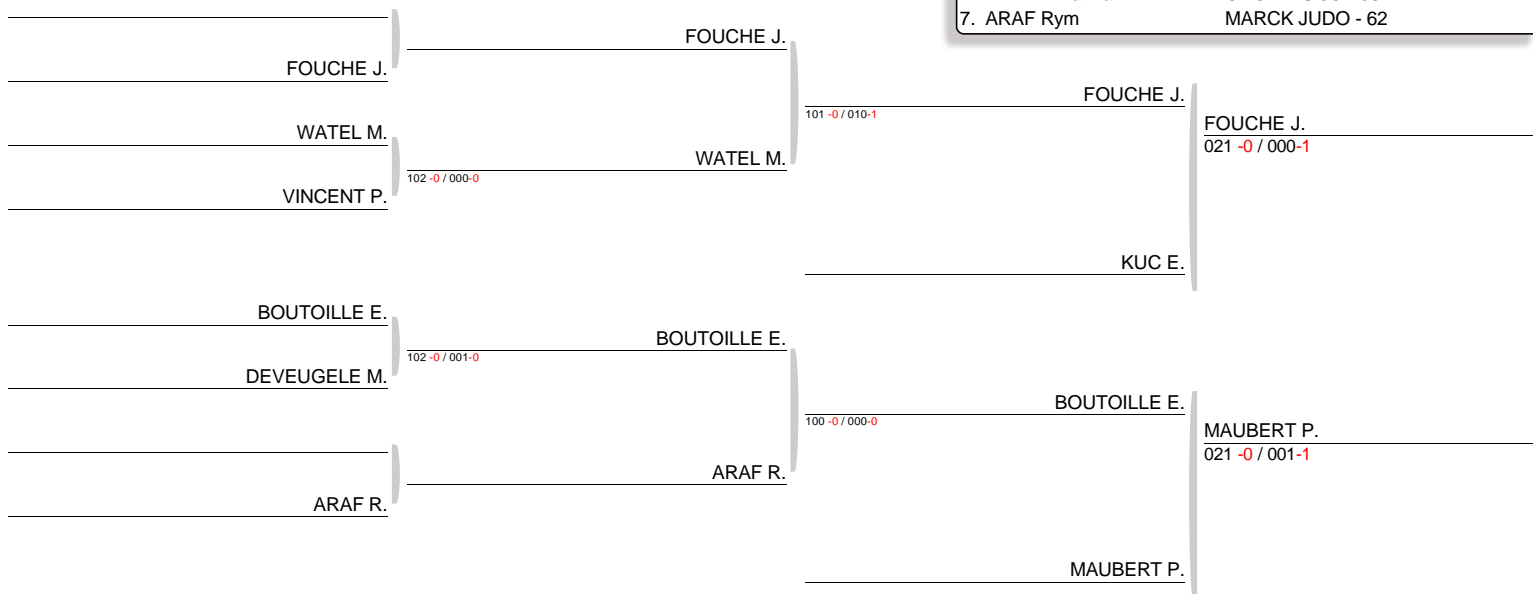

1. DEBERDT Gaetane	AL JUDO FRUGES - 62
2. PIERSON Alicia	MJEP DE CORMONT - 51
3. FOUCHE Julie	JC VERMELLES - 62
3. MAUBERT Pauline	JCO 59 ROUBAIX - 59
5. BOUTOILLE Eloise	AL JUDO FRUGES - 62
5. KUC Elise	JUDO CLUB ATHIE - 02
7. WATEL Marina	CROLLES JC - 38
7. ARAF Rym	MARCK JUDO - 62