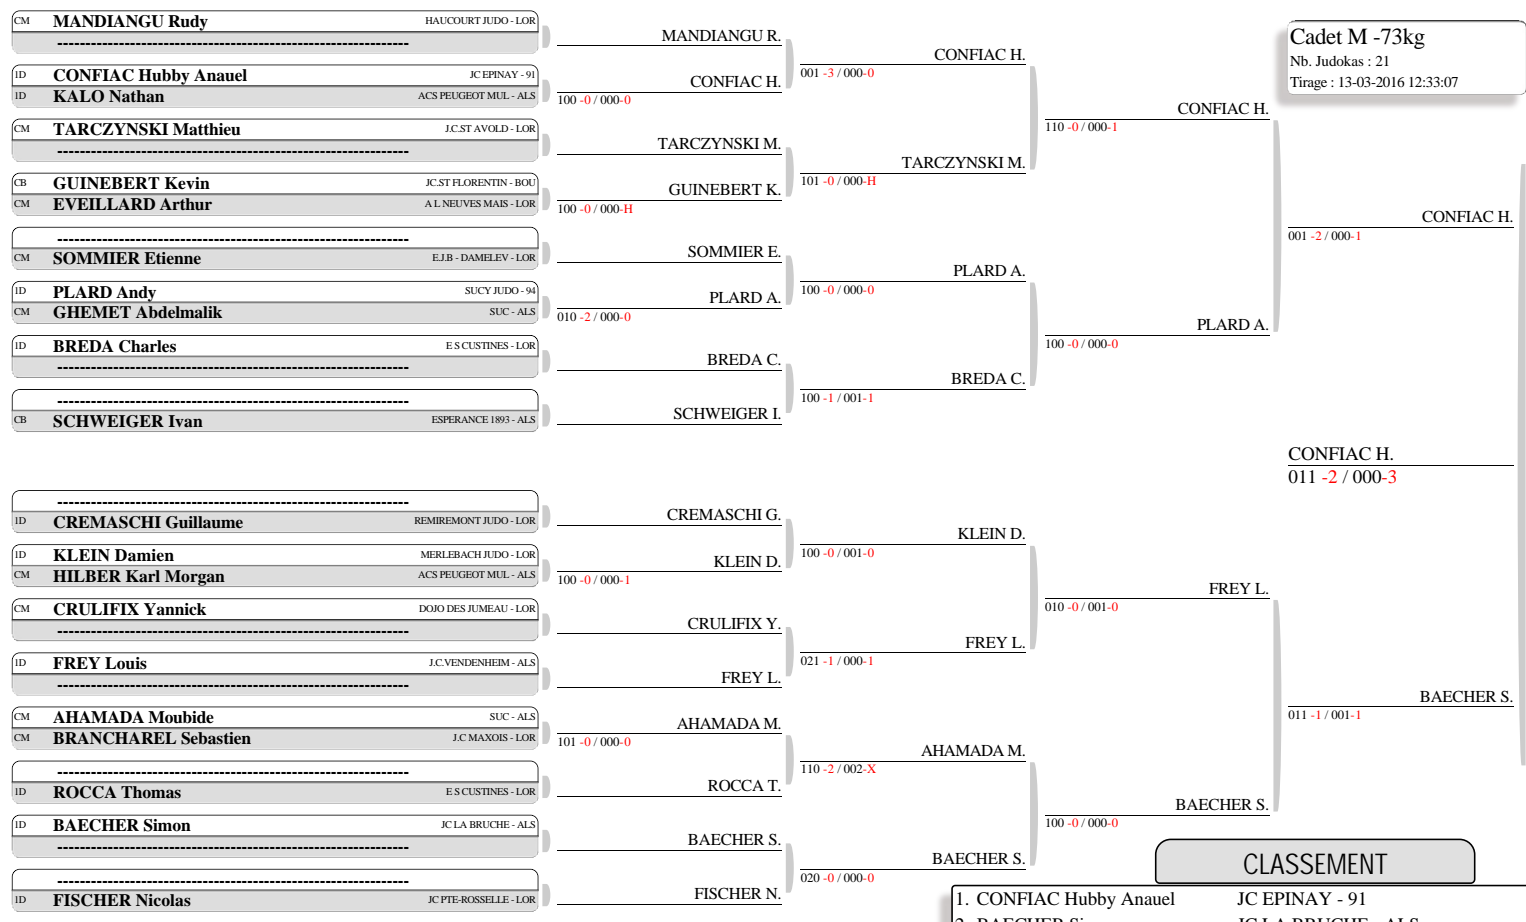

1/2 finale Championnat de France Cadet - Trophée LCL - EPINAL TABLEAU (Le13-03-2016)

Cadet M -73kg
Nb. Judokas : 21
Tirage : 13-03-2016 12:33:07