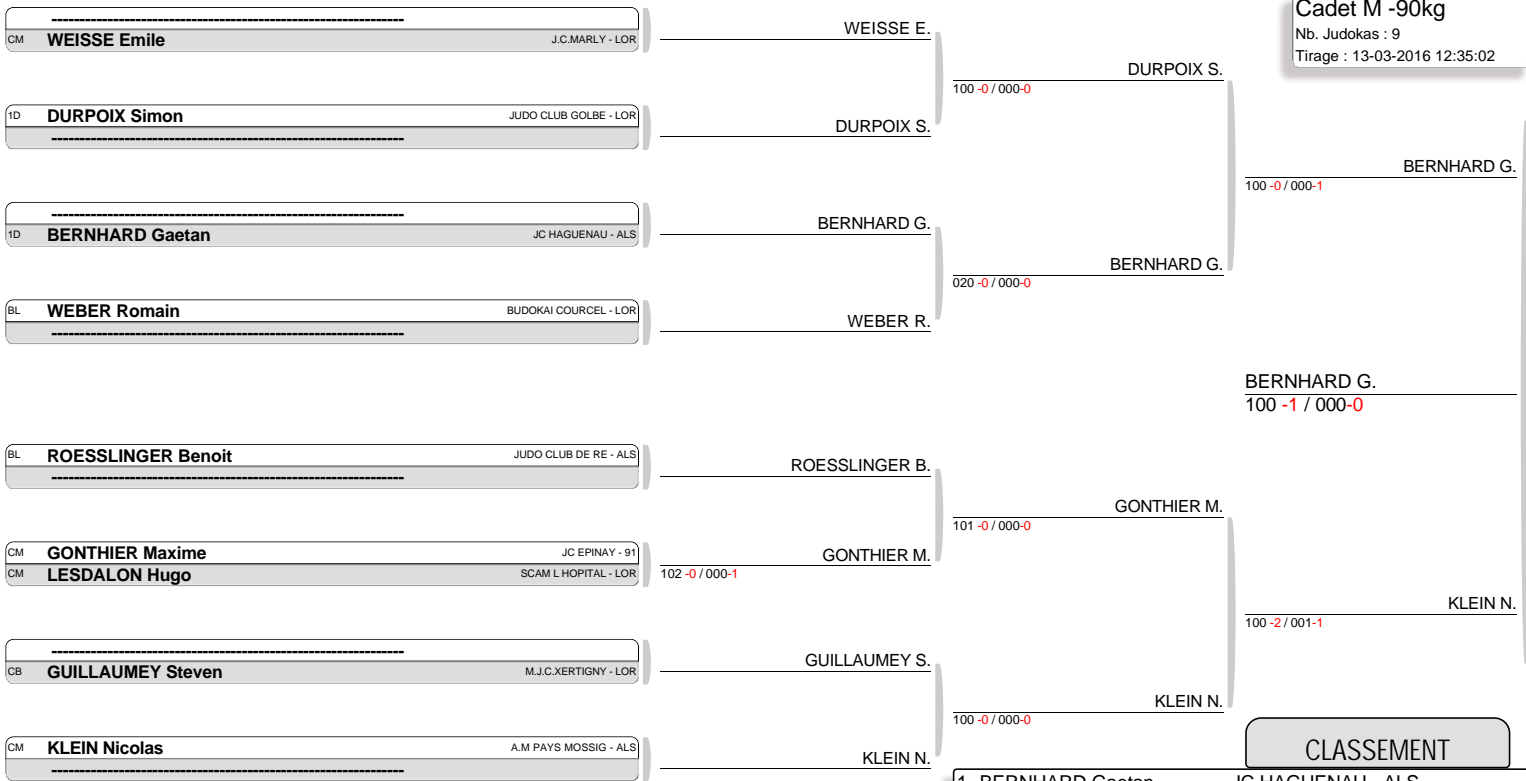

1/2 finale Championnat de France Cadet - Trophée LCL - EPINAL
TABLEAU (Le13-03-2016)

Cadet M -90kg

Nb. Judokas : 9
Tirage : 13-03-2016 12:35:02