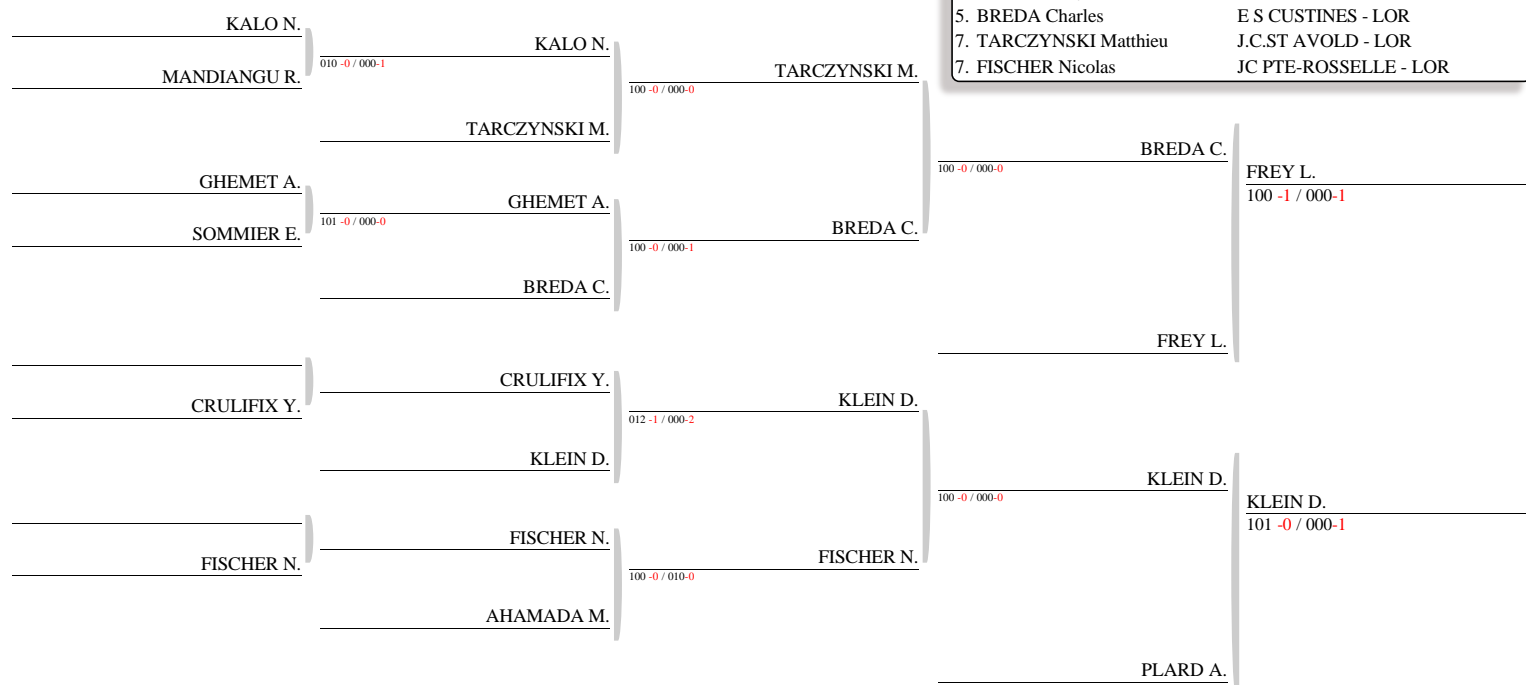

1/2 finale Championnat de France Cadet - Trophée LCL - EPINAL TABLEAU (Le13-03-2016)

Cadet M -73kg
Nb. Judokas : 21
Tirage : 13-03-2016 12:33:07

CLASSEMENT

- | | |
|------------------------|-----------------------|
| 1. CONFAC Hubby Anael | JC EPINAY - 91 |
| 2. BAECHER Simon | JC LA BRUCHE - ALS |
| 3. FREY Louis | J.C.VENDENHEIM - ALS |
| 3. KLEIN Damien | MERLEBACH JUDO - LOR |
| 5. PLARD Andy | SUCY JUDO - 94 |
| 5. BREDA Charles | E S CUSTINES - LOR |
| 7. TARCZYNSKI Matthieu | J.C.ST AVOLD - LOR |
| 7. FISCHER Nicolas | JC PTE-ROSSELLE - LOR |