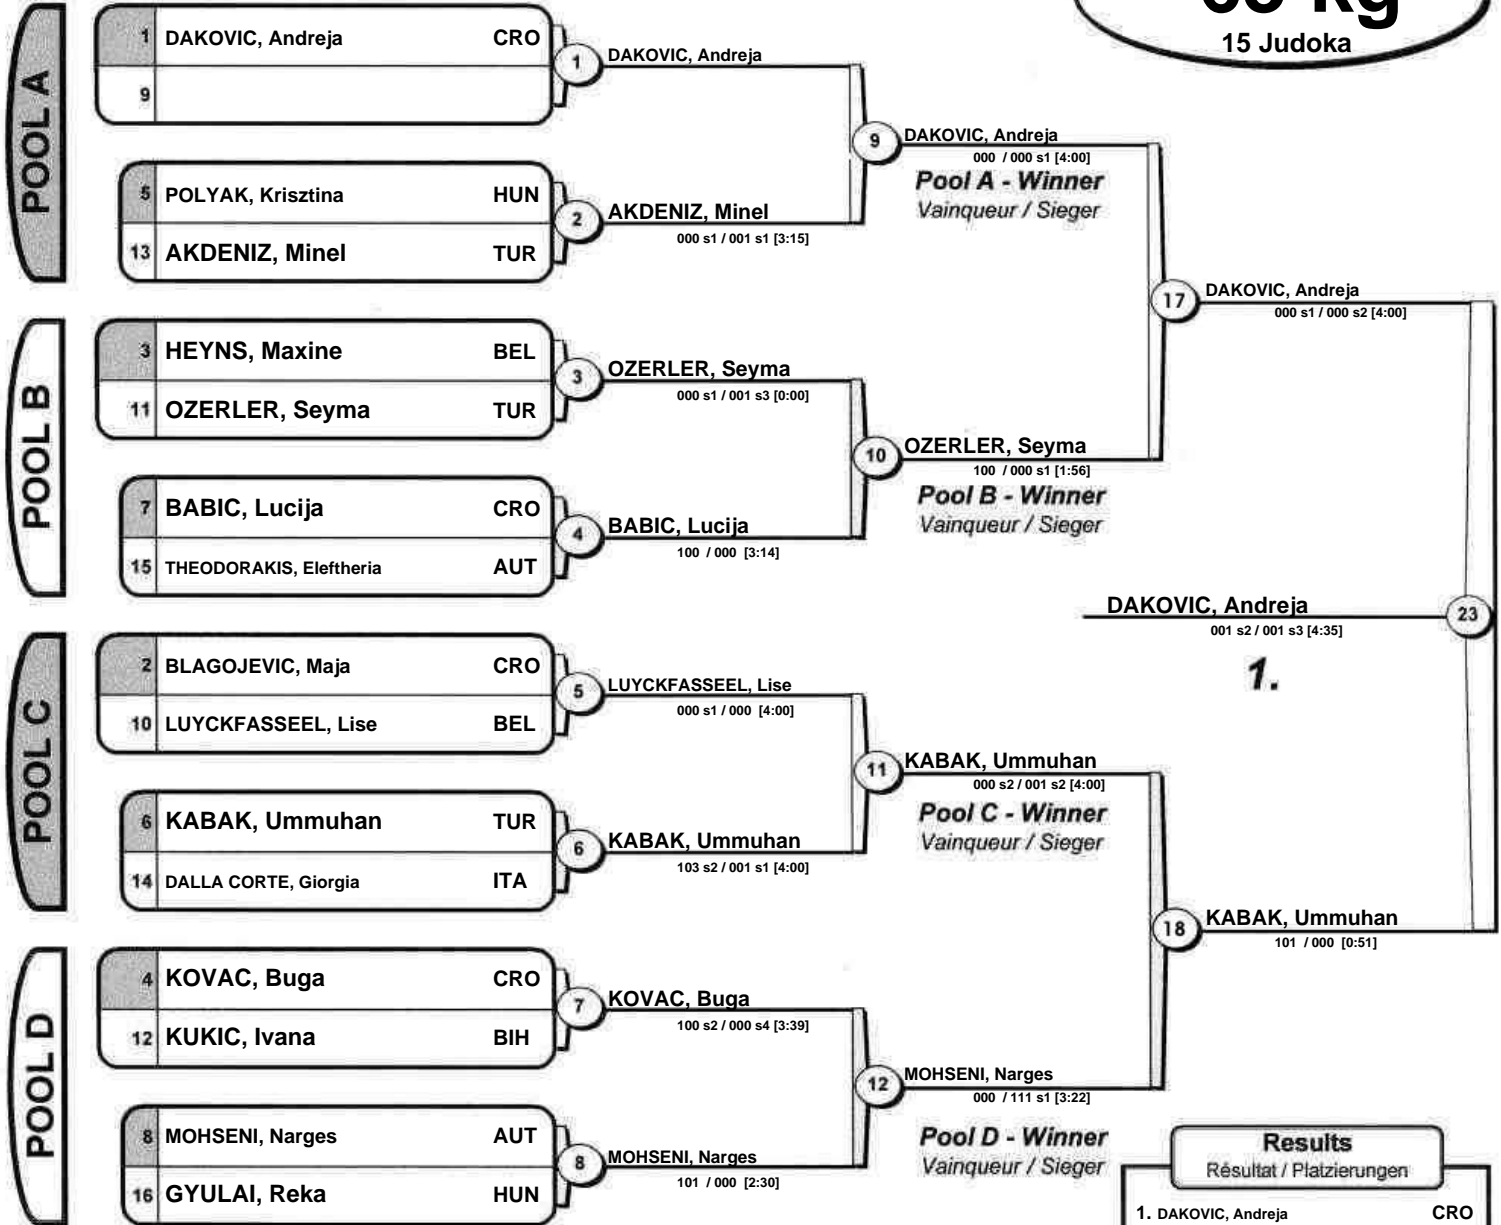

001 s1 / 100 [2:28]

Results	
R�sultat / Platzierungen	
1.	BOROWSKA, Anna POL
2.	LESKI, Andreja SLO
3.	BOZOVIC, Tanja MNE
3.	SIKIC, Tena CRO
5.	MAJOROSOVA, Viktoria SVK
5.	SIROKI, Ibolya HUN
7.	BALOGH, Daniella HUN
7.	KNETIG, Eموke HUN

Repechage / Trostrunde

3.

European Judo Cup Sarajevo 2016

Sarajevo (BIH) 19-20 March 2016

-63 kg

15 Judoka

European Judo Cup Sarajevo 2016

Sarajevo (BIH) 19-20 March 2016