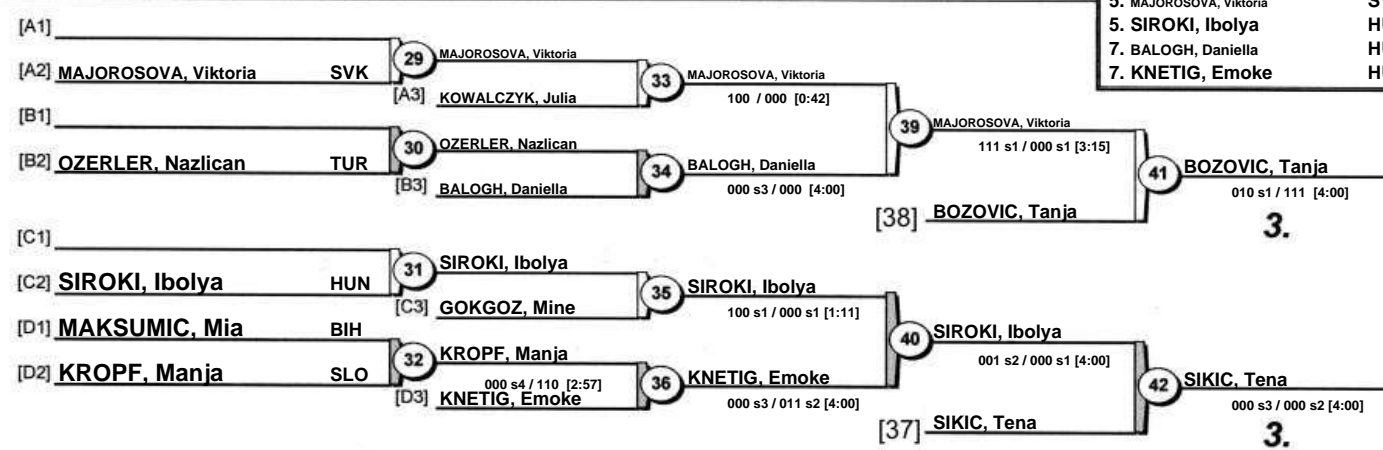

Pool D - Winner
Vainqueur / Sieger

BOROWSKA, Anna

000 s1 / 000 [4:00]

1.

BOROWSKA, Anna

001 s1 / 100 [2:28]

Results	
R�sultat / Platzierungen	
1.	BOROWSKA, Anna POL
2.	LESKI, Andreja SLO
3.	BOZOVIC, Tanja MNE
3.	SIKIC, Tena CRO
5.	MAJOROSOVA, Viktoria SVK
5.	SIROKI, Ibolya HUN
7.	BALOGH, Daniella HUN
7.	KNETIG, Eموke HUN

Repechage / Trostrunde