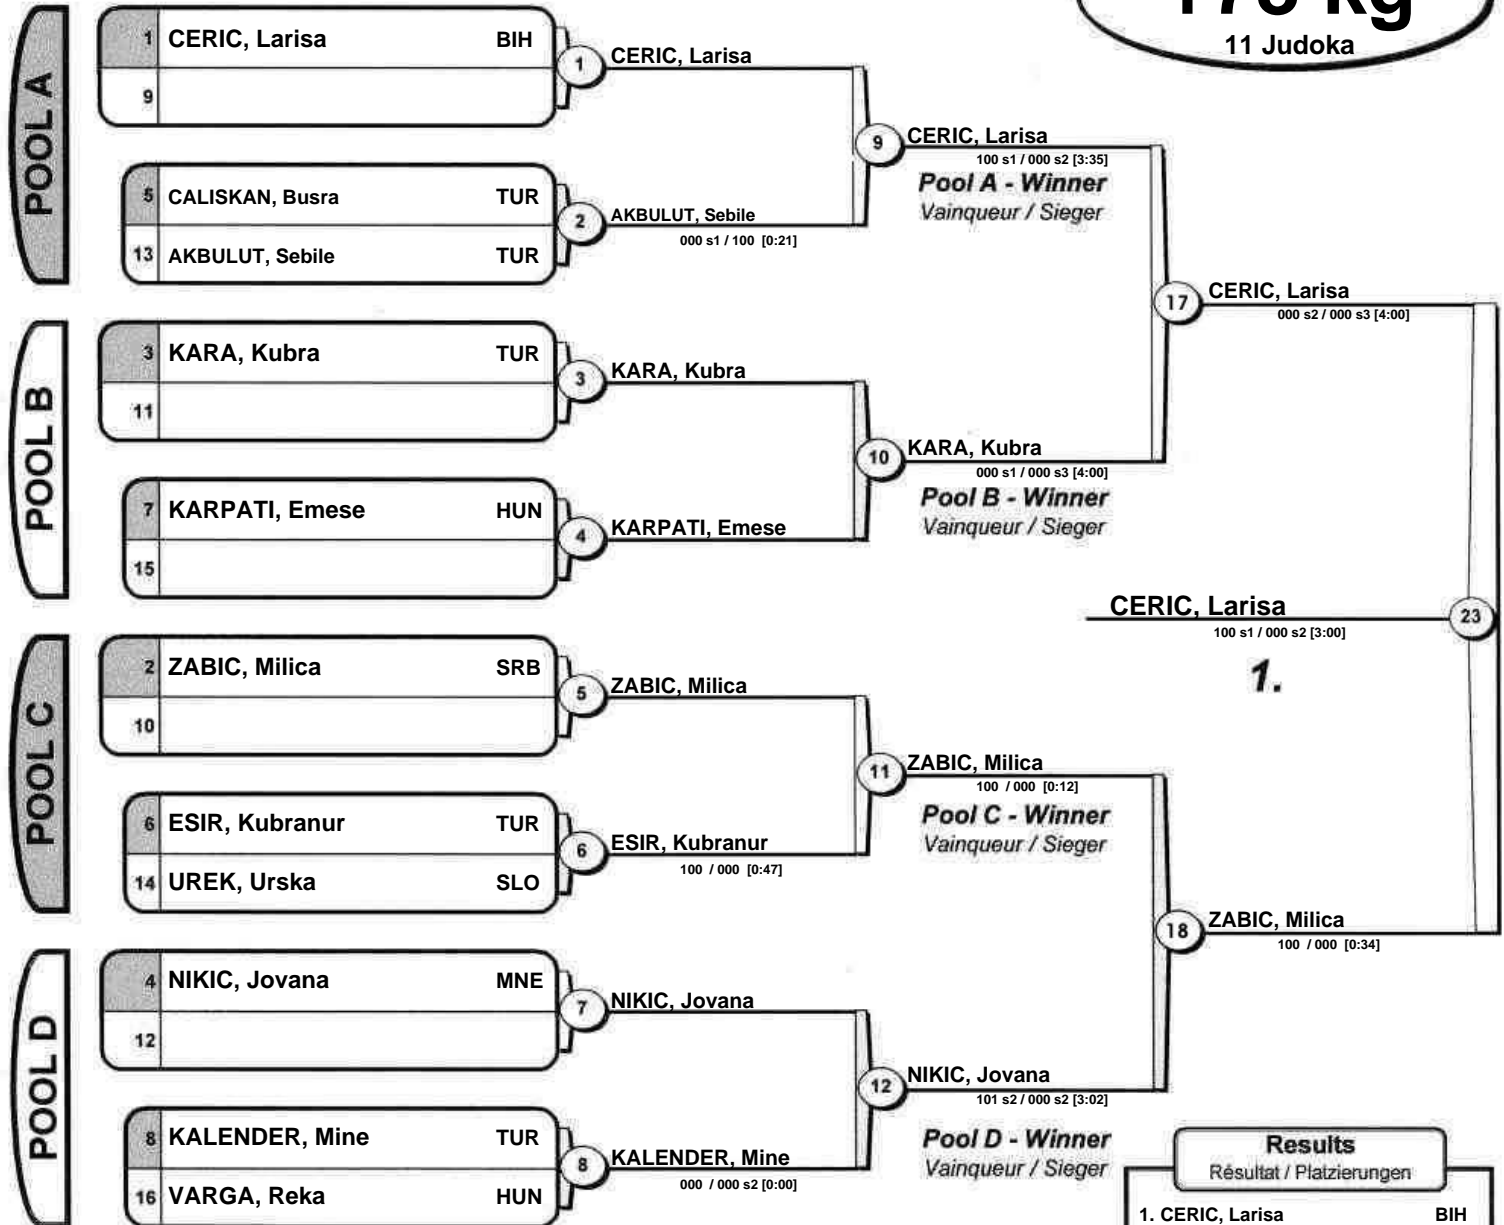

European Judo Cup Sarajevo 2016

Sarajevo (BIH) 19-20 March 2016

-78 kg

15 Judoka

European Judo Cup Sarajevo 2016

Sarajevo (BIH) 19-20 March 2016

+78 kg

11 Judoka

Results	
Résultat / Platzierungen	
1. CERIC, Larisa	BIH
2. ZABIC, Milica	SRB
3. AKBULUT, Sebile	TUR
3. KARA, Kubra	TUR
5. NIKIC, Jovana	MNE
5. ESIR, Kubranur	TUR
7. KARPATI, Emese	HUN
7. KALENDER, Mine	TUR