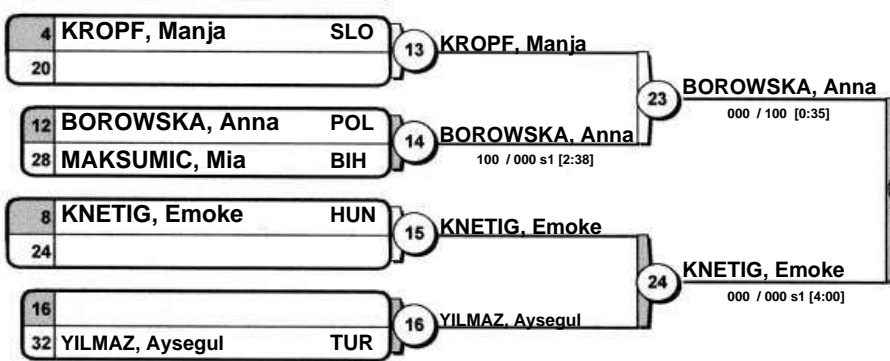

Pool C - Winner
Vainqueur / Sieger

POOL D