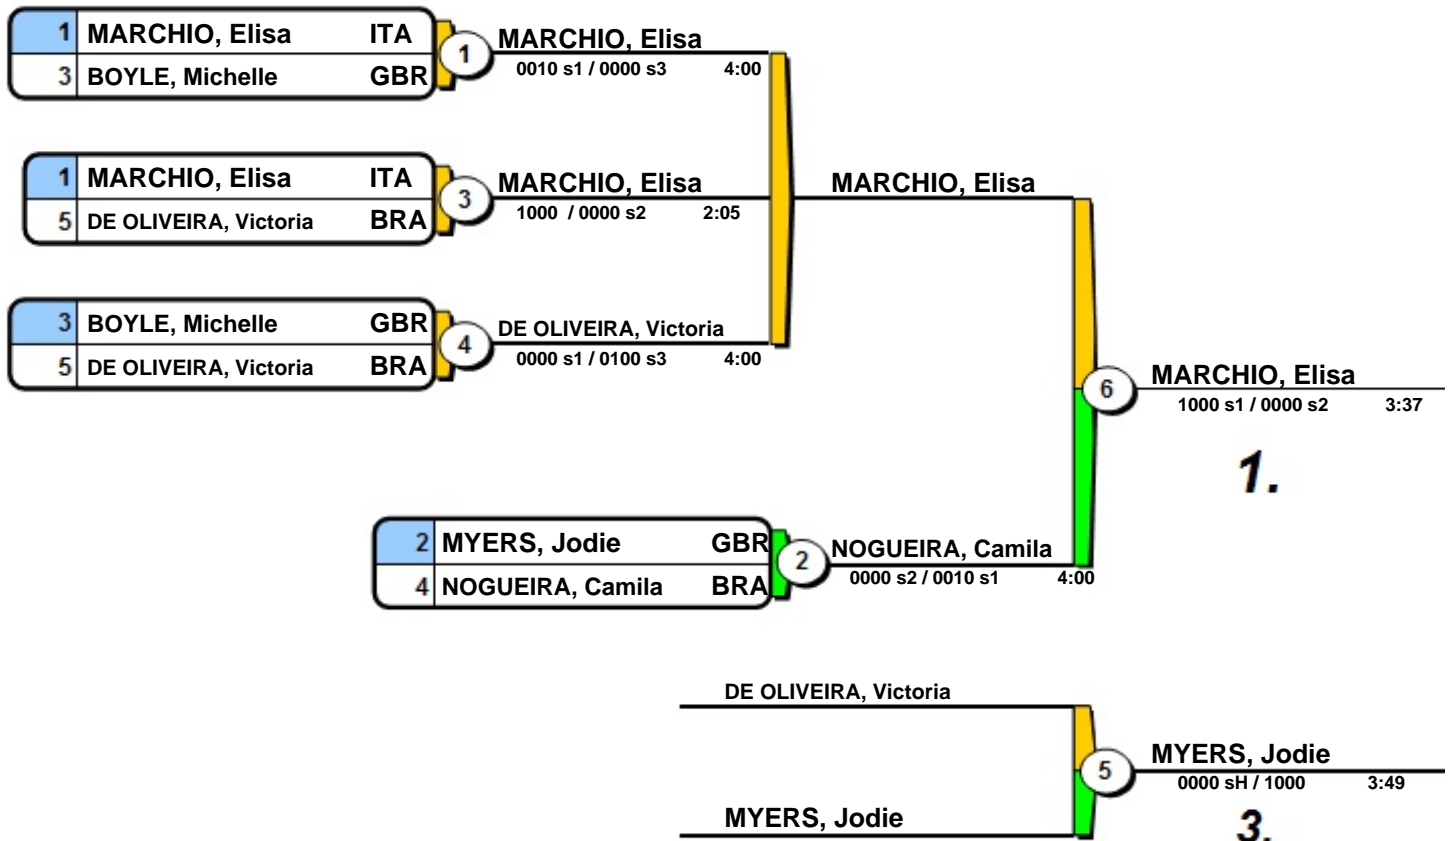

# -78 kg

9 Judoka

Results		
1.	GROENWOLD, Larissa	NED
2.	DUREAU, Vanessa	FRA
3.	MAYERSOHN, Yarden	ISR
3.	CAMARA, Sama Hawa	FRA
5.	BRANSER, Marie	GER
5.	PIERRET, Julie	FRA
7.	REID, Emma	GBR
7.	MOON, Rachel	GBR

# European Judo Open Glasgow 2016

Glasgow (GBR) 15 October 2016

# +78 kg

5 Judoka

	1	3	5		
<b>1</b> MARCHIO, Elisa ITA		1 <sub>5</sub>	1 <sub>10</sub>	2 (15)	
<b>3</b> BOYLE, Michelle GBR	0		0	0 (0)	
<b>5</b> DE OLIVEIRA, Victoria BRA	0	1		1 (0)	

	2	4		
<b>2</b> MYERS, Jodie GBR		0		
<b>4</b> NOGUEIRA, Camila BRA	1			