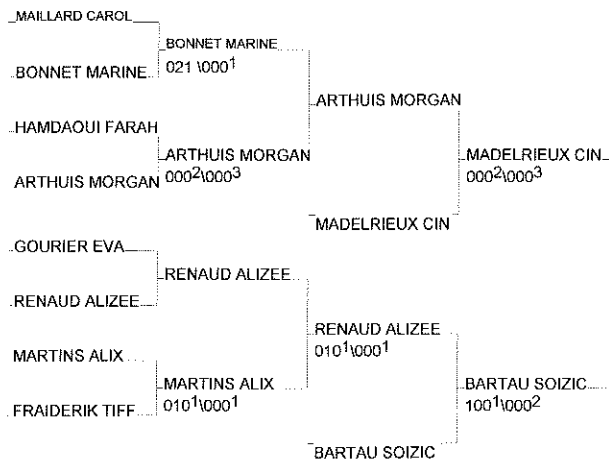

TOURNOI LABEL A SENIORS

TERGNIER 25/01/2015

Cat. -57

Nb. Judokas : 15