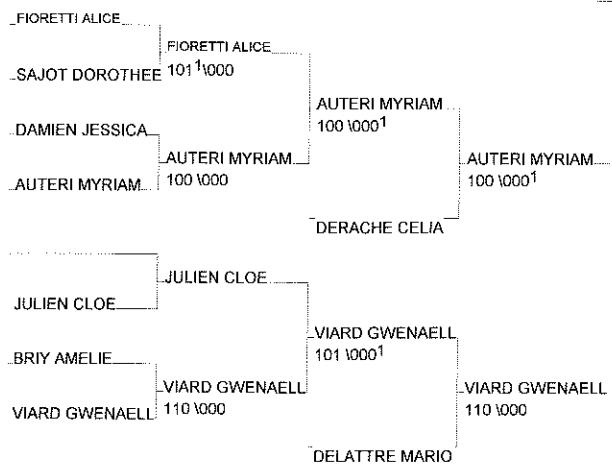

Ordre des combats: 1x2 - 2x3 - 1x3

Poule n° 2

1D	IE	91	MARINO LUCILLE	FLAM 91		001	000	0/0	3
2D	ES	LOR	FORTEZ PATRICIA	VIGNEULLES	100		011	2/17	1
1D	IE	91	FREITAS LEANDRA	SGS JUDO	100	001		1/10	2

Ordre des combats: 1x2 - 2x3 - 1x3

TOURNOI LABEL A SENIORS

TERGNIER 25/01/2015

Cat. -57

Nb. Judokas : 15

TOURNOI LABEL A SENIORS

TERGNIER 25/01/2015

Cat. -63

Nb. Judokas : 14

1 - RUIZ JULIA	BLANC MESNIL S 93
2 - LACOUCHIE HELOISE	ACS PEUGEOT MU ALS
3 - AUTERI MYRIAM	ACBB BOULOGNE 92
3 - VIARD GWENAELLE	SGS JUDO 91
5 - DERACHE CELIA	MOTTE SERVOLEXRA
5 - DELATTRE MARION	MOTTE SERVOLEXRA
7 - FIORETTI ALICE	JCE ARGENTEUIL 95
7 - JULIEN CLOE	JUDO OISE PIC PIC