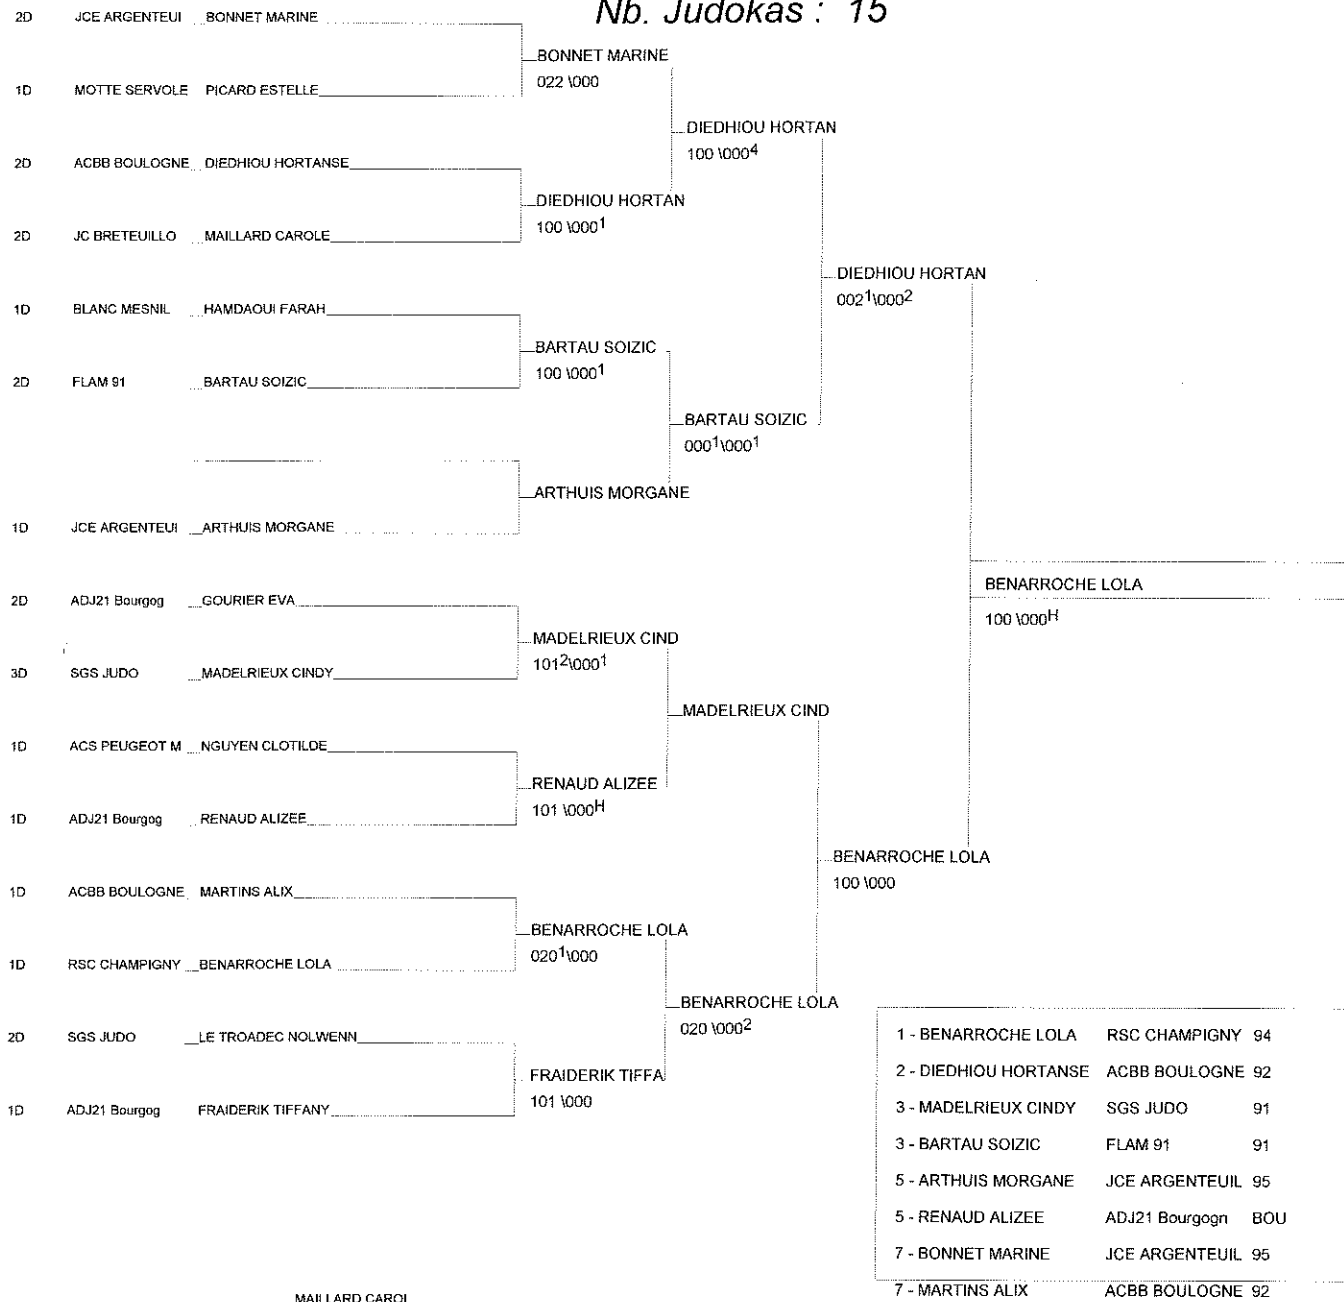

TOURNOI LABEL A SENIORS

TERGNIER 25/01/2015

Cat. -57

Nb. Judokas : 15