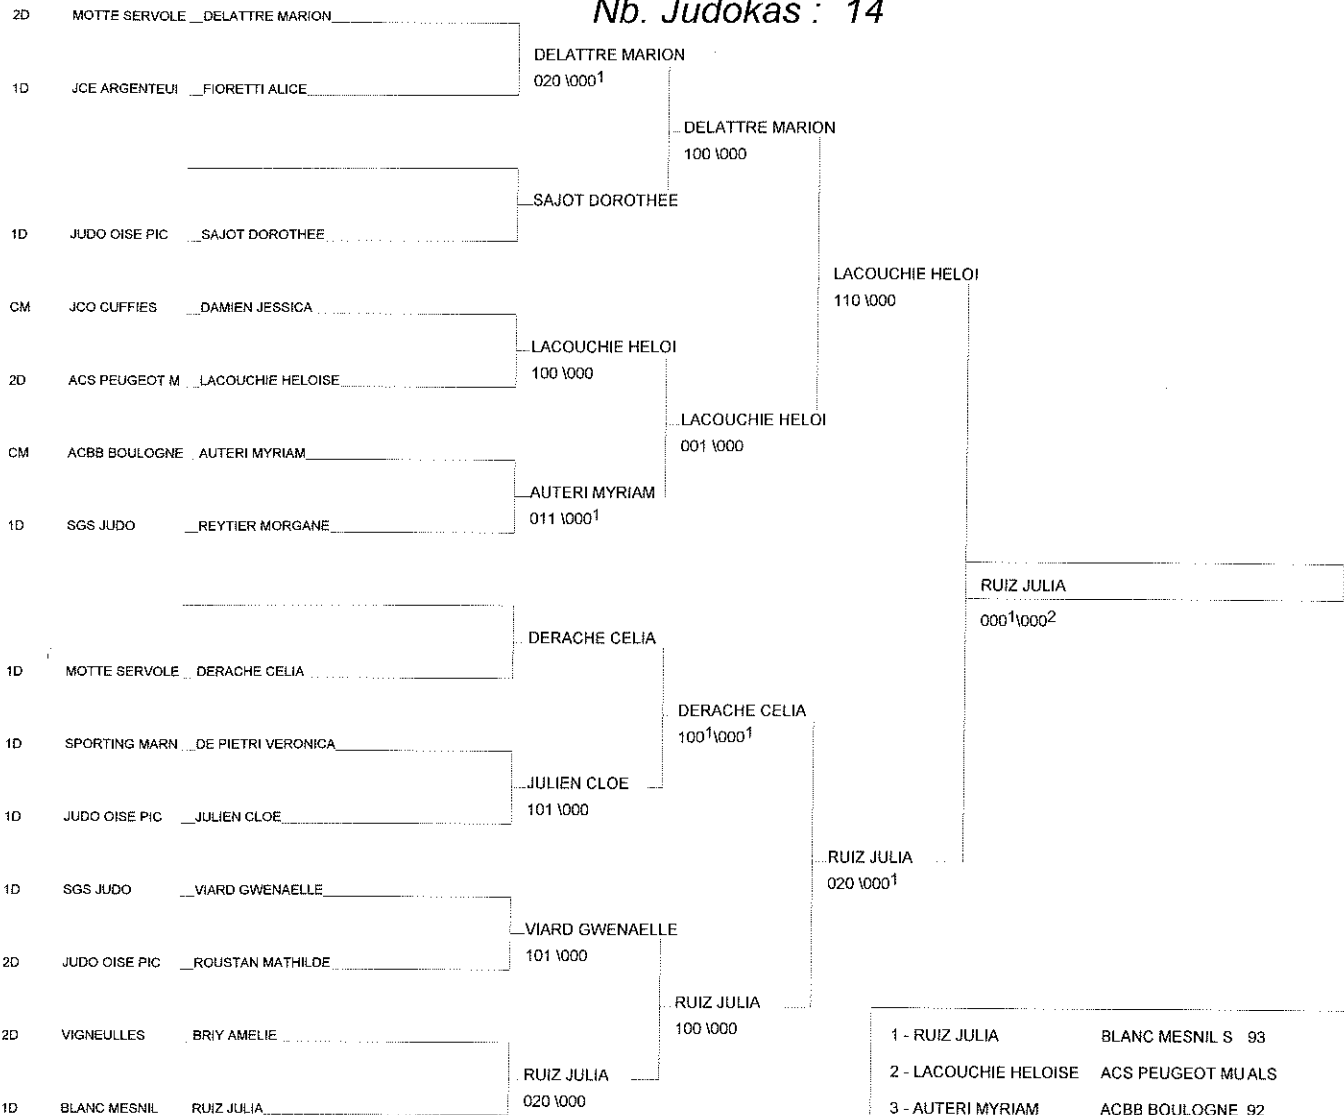

Ordre des combats: 1x2 - 2x3 - 1x3

Poule n° 2

1D	IE	91	MARINO LUCILLE	FLAM 91		001	000	0/0	3
2D	ES	LOR	FORTEZ PATRICIA	VIGNEULLES	100		011	2/17	1
1D	IE	91	FREITAS LEANDRA	SGS JUDO	100	001		1/10	2

Ordre des combats: 1x2 - 2x3 - 1x3

TOURNOI LABEL A SENIORS

TERGNIER 25/01/2015

Cat. -57

Nb. Judokas : 15

TOURNOI LABEL A SENIORS

TERGNIER 25/01/2015

Cat. -63

Nb. Judokas : 14

1 - RUIZ JULIA	BLANC MESNIL S 93
2 - LACOUCHIE HELOISE	ACS PEUGEOT MU ALS
3 - AUTERI MYRIAM	ACBB BOULOGNE 92
3 - VIARD GWENAELLE	SGS JUDO 91
5 - DERACHE CELIA	MOTTE SERVOLEXRA
5 - DELATTRE MARION	MOTTE SERVOLEXRA
7 - FIORETTI ALICE	JCE ARGENTEUIL 95
7 - JULIEN CLOE	JUDO OISE PIC PIC