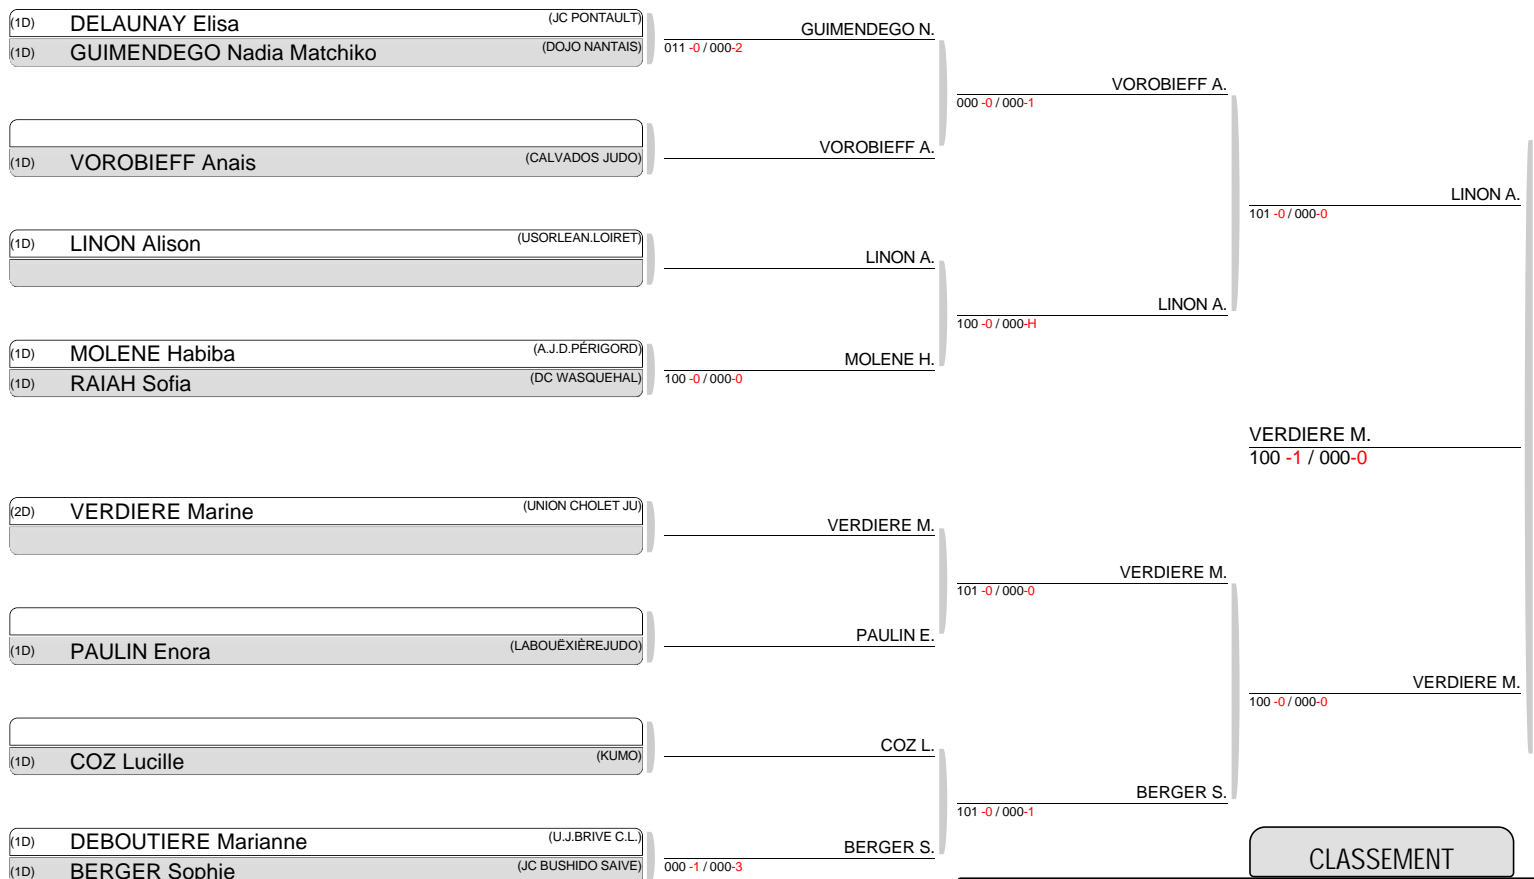

TOURNOI NATIONAL NANTES JUNIORS M & F Label A Le 05-12-2015
Juniors F -70 (11 combattants)