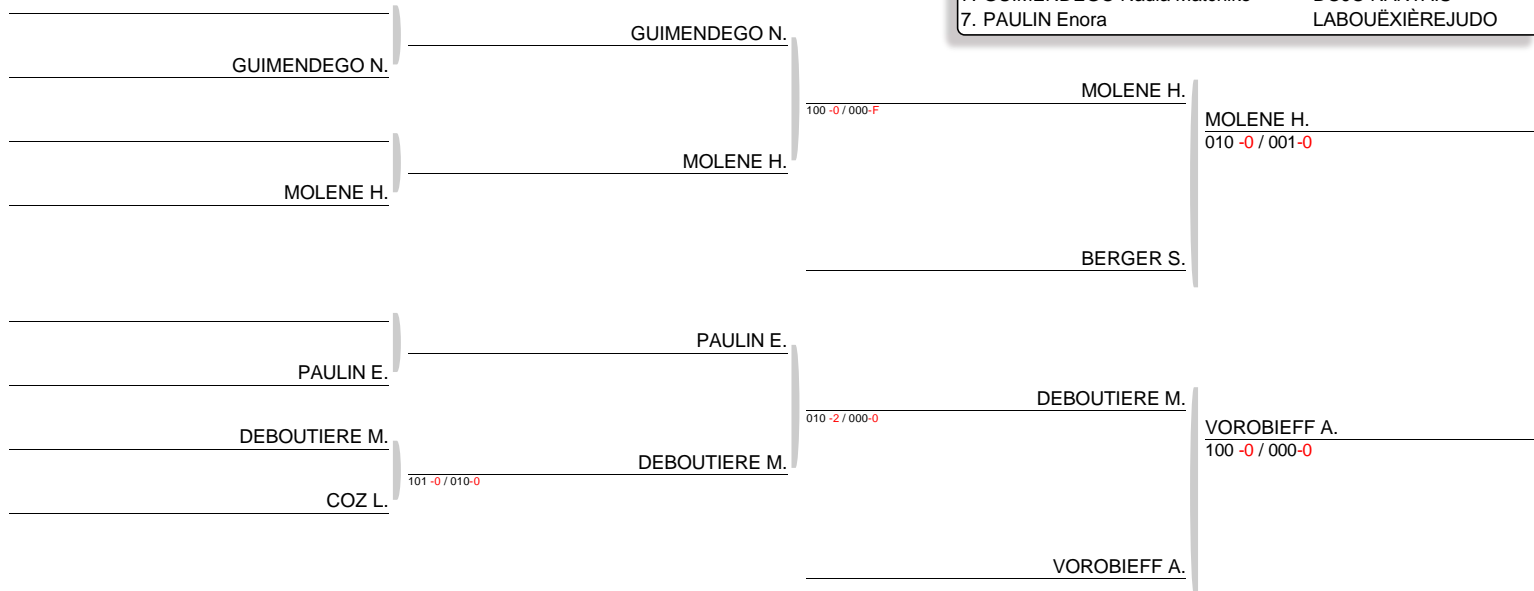

CLASSEMENT

1. VERDIERE Marine	UNION CHOLET JU
2. LINON Alison	USORLEAN.LOIRET
3. VOROBIEFF Anais	CALVADOS JUDO
3. MOLENE Habiba	A.J.D.PÉRIGORD
5. DEBOUTIERE Marianne	U.J.BRIVE C.L.
5. BERGER Sophie	JC BUSHIDO SAIVE
7. GUIMENDEGO Nadia Matchiko	DOJO NANTAIS
7. PAULIN Enora	LABOUÉXIÈREJUDO