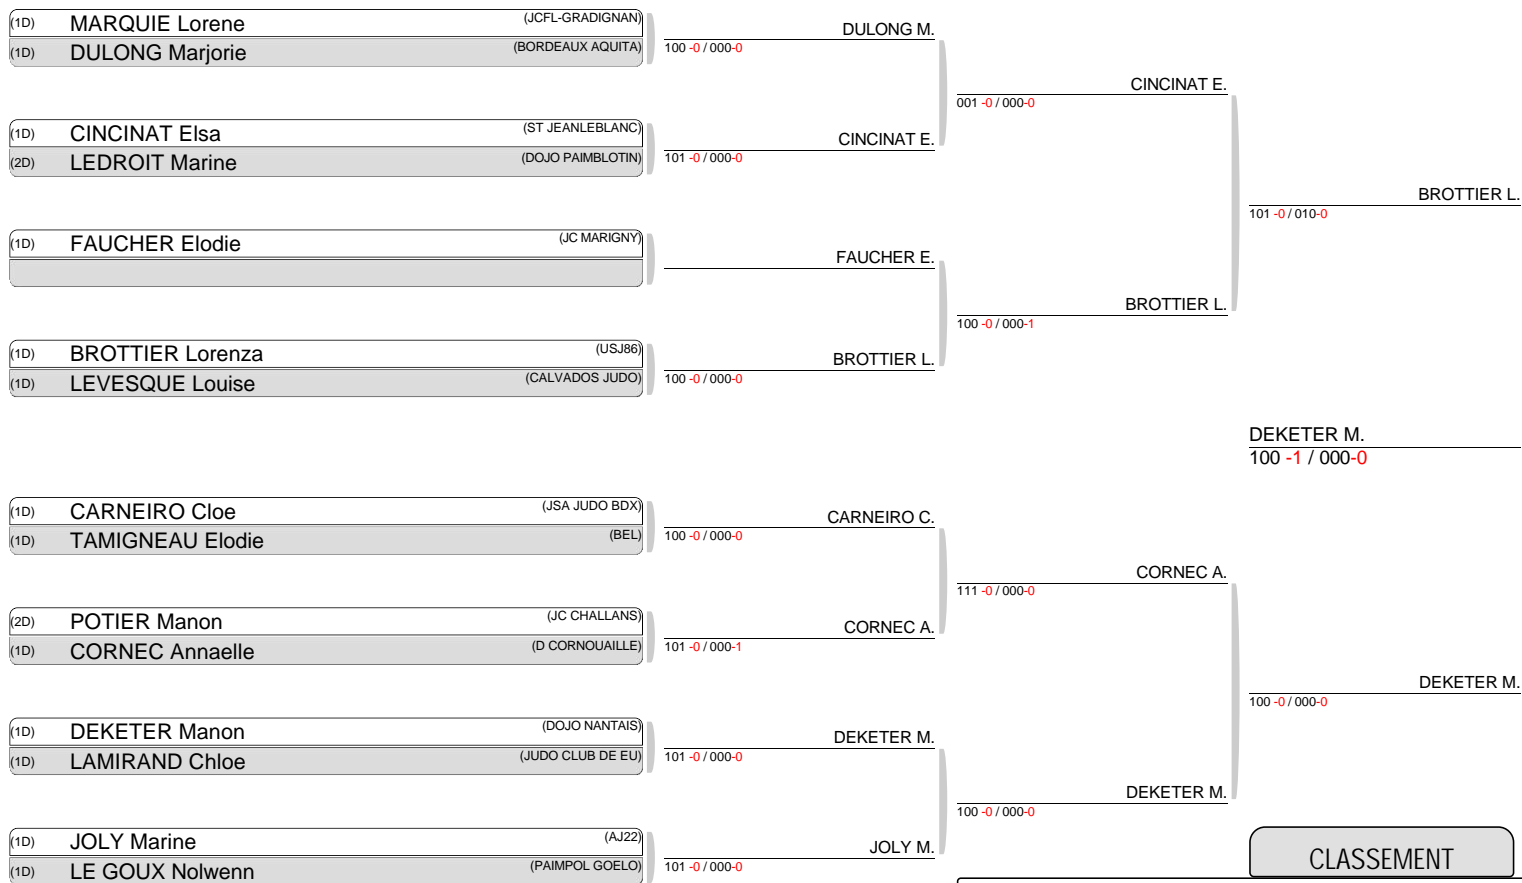

TOURNOI NATIONAL NANTES JUNIORS M & F Label A Le 05-12-2015
Juniors F -63 (15 combattants)