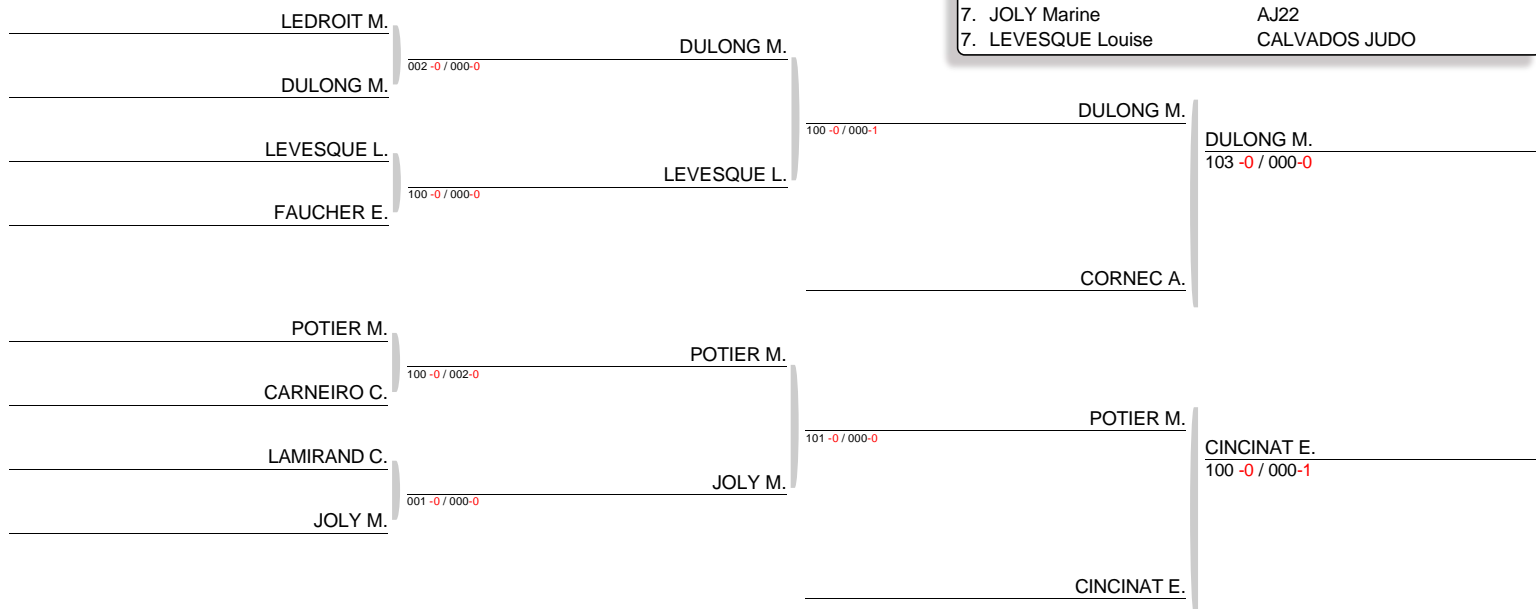

TOURNOI NATIONAL NANTES JUNIORS M & F Label A Le 05-12-2015
Juniors F -63 (15 combattants)