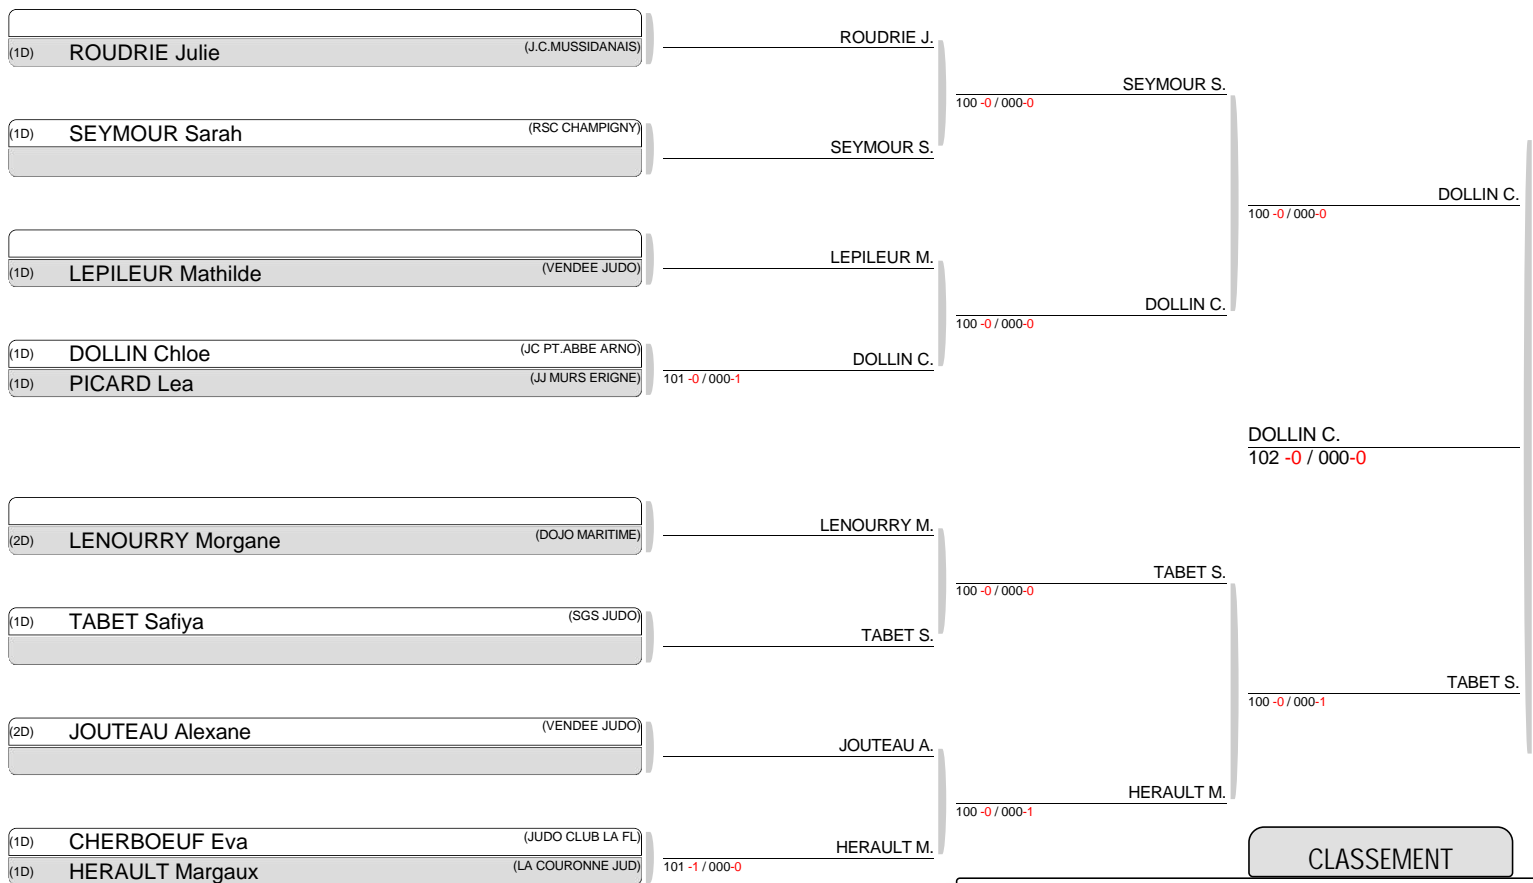

TOURNOI NATIONAL NANTES JUNIORS M & F Label A Le 05-12-2015
Juniors F -78 (10 combattants)