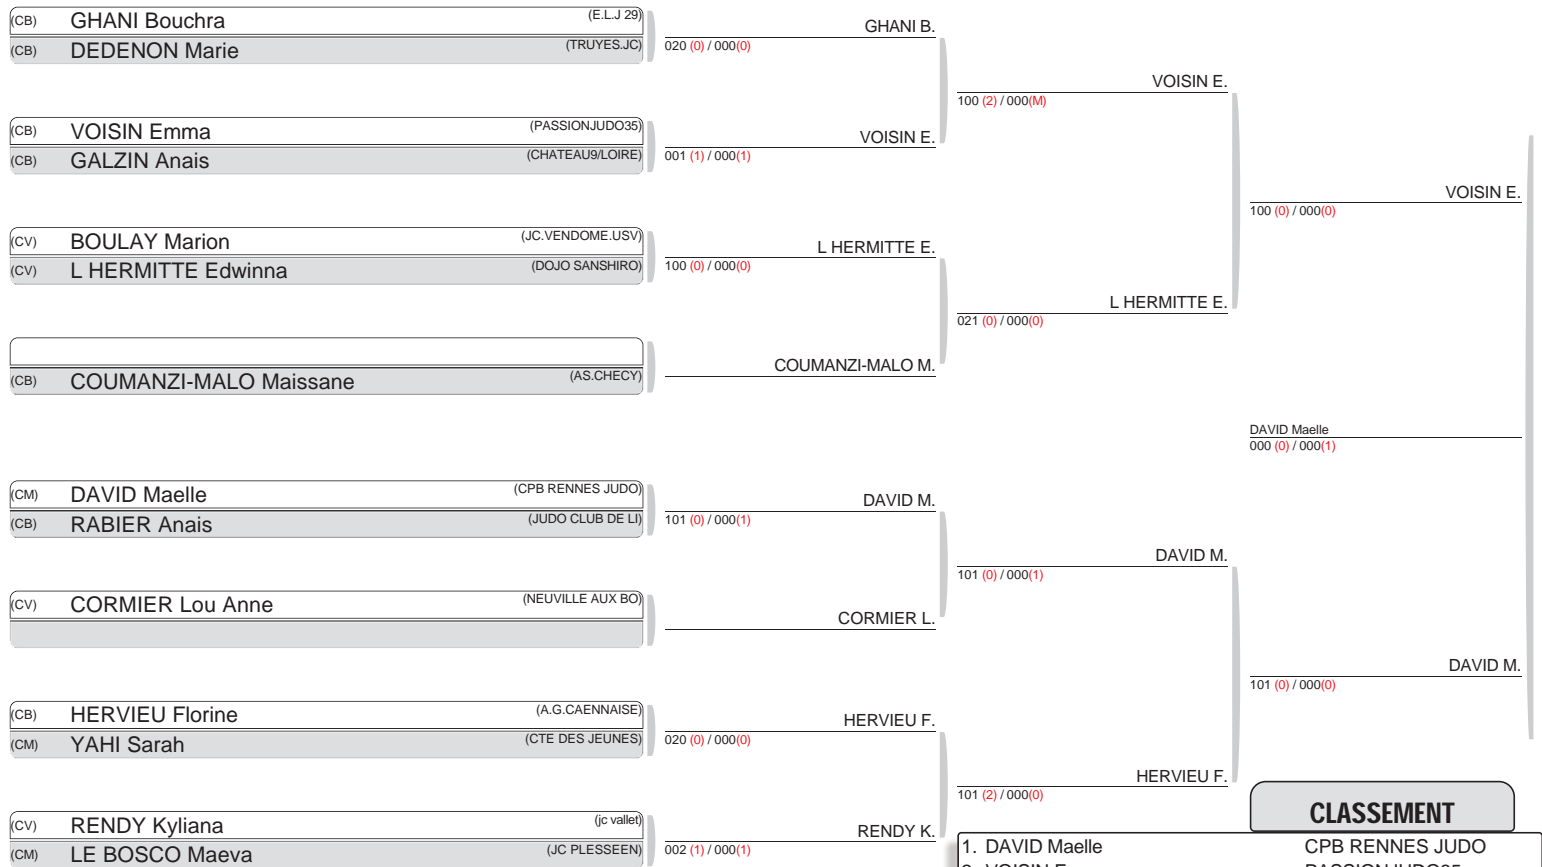

Coupe Interrégionale Minimes Le 25-04-2015
Minimes F -52 (14 combattants)

CLASSEMENT

1. DAVID Maelle	CPB RENNES JUDO
2. VOISIN Emma	PASSIONJUDO35
3. HERVIEU Florine	A.G.CAENNAISE
3. L HERMITTE Edwinna	DOJO SANSHIRO
5. COUMANZI-MALO Maissane	AS.CHECY
5. RENDY Kyliana	jc vallet
5. GHANI Bouchra	E.L.J 29
5. CORMIER Lou Anne	NEUVILLE AUX BO