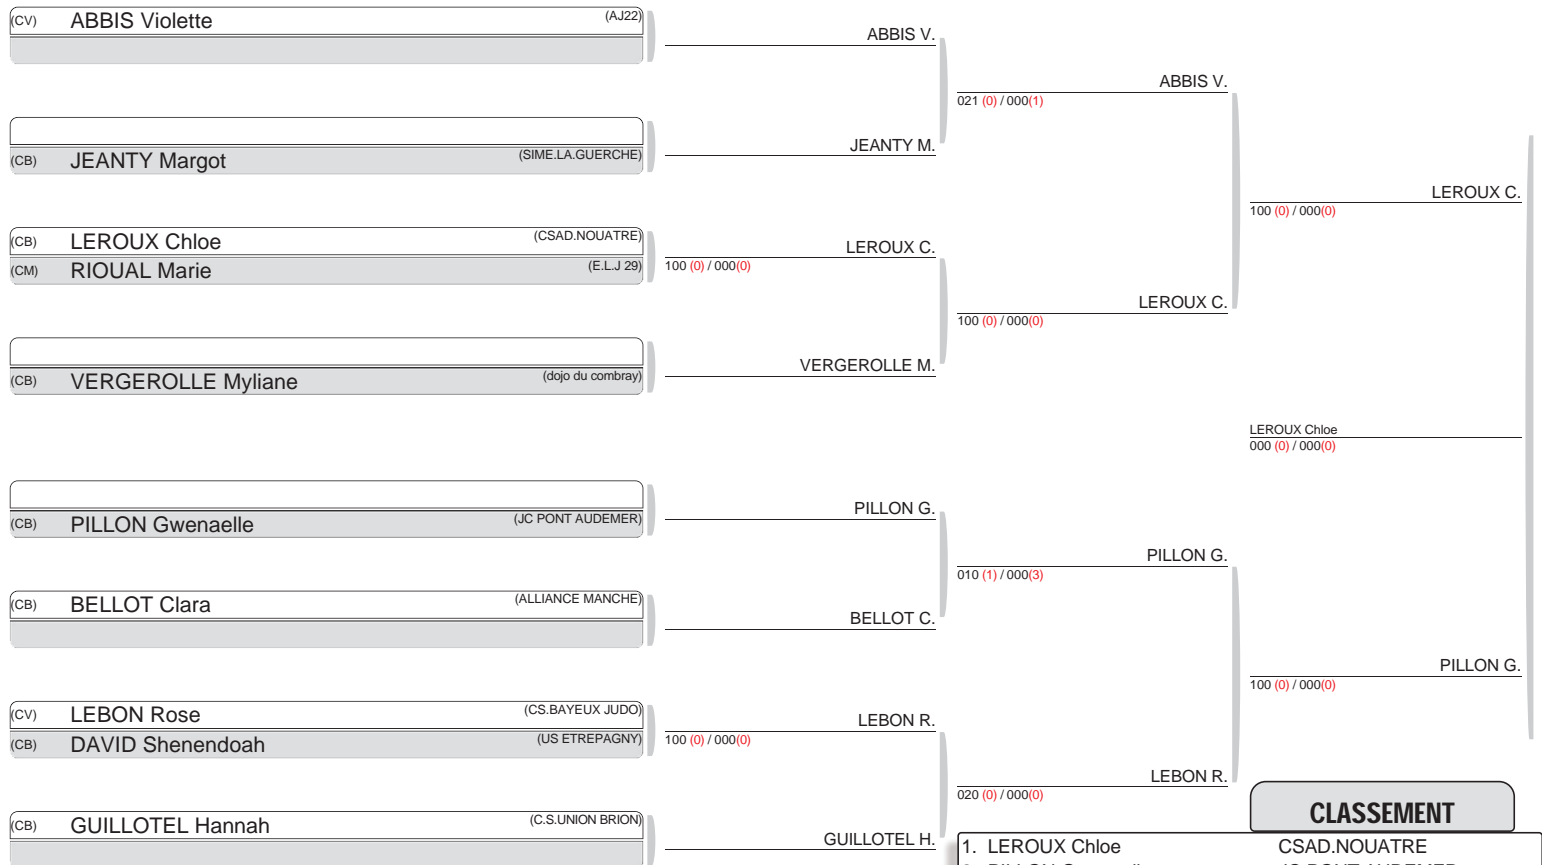

Coupe Interrégionale Minimes Le 25-04-2015
Minimes F +70 (10 combattants)

CLASSEMENT

1. LEROUX Chloe	CSAD.NOUATRE
2. PILLON Gwenaelle	JC PONT AUDEMER
3. LEBON Rose	CS.BAYEUX JUDO
3. ABBIS Violette	AJ22
5. GUILLOTTEL Hannah	C.S.UNION BRION
5. VERGEROLLE Myliane	dojo du combray
5. BELLOT Clara	ALLIANCE MANCHE
5. JEANTY Margot	SIME.LA.GUERCHE