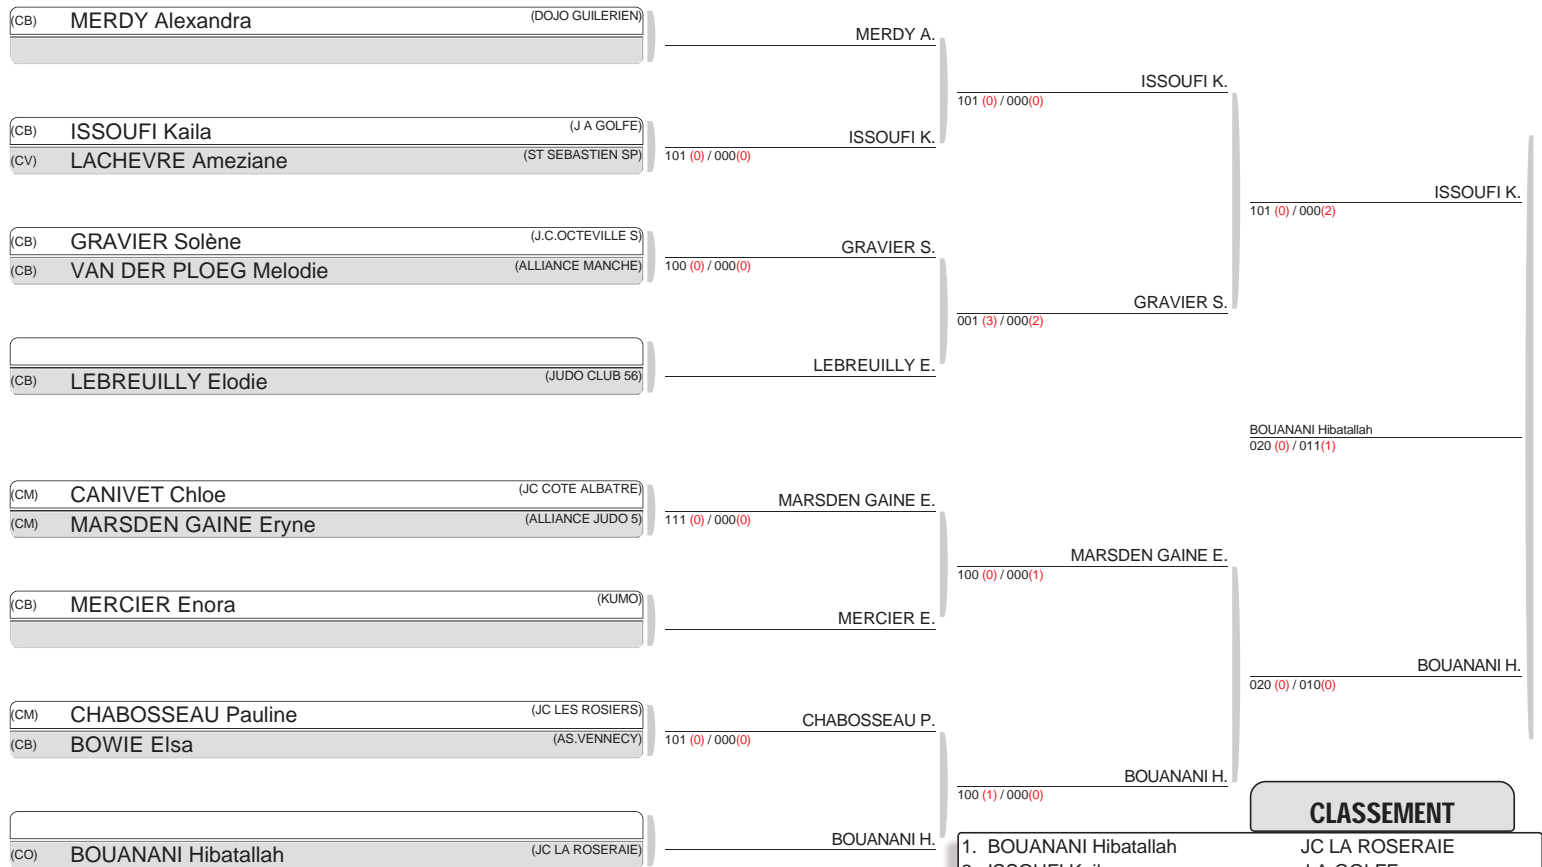

Coupe Interrégionale Minimes Le 25-04-2015
Minimes F -63 (12 combattants)

CLASSEMENT

1. BOUANANI Hibatallah	JC LA ROSERAIE
2. ISSOUFI Kaila	J A GOLFE
3. GRAVIER Solène	J.C.OCTEVILLE S
3. MARSDEN GAINE Eryne	ALLIANCE JUDO 5
5. LEBREUILLY Elodie	JUDO CLUB 56
5. MERDY Alexandra	DOJO GUILERIEU
5. CHABOSSEAU Pauline	JC LES ROSIERS
5. MERCIER Enora	KUMO