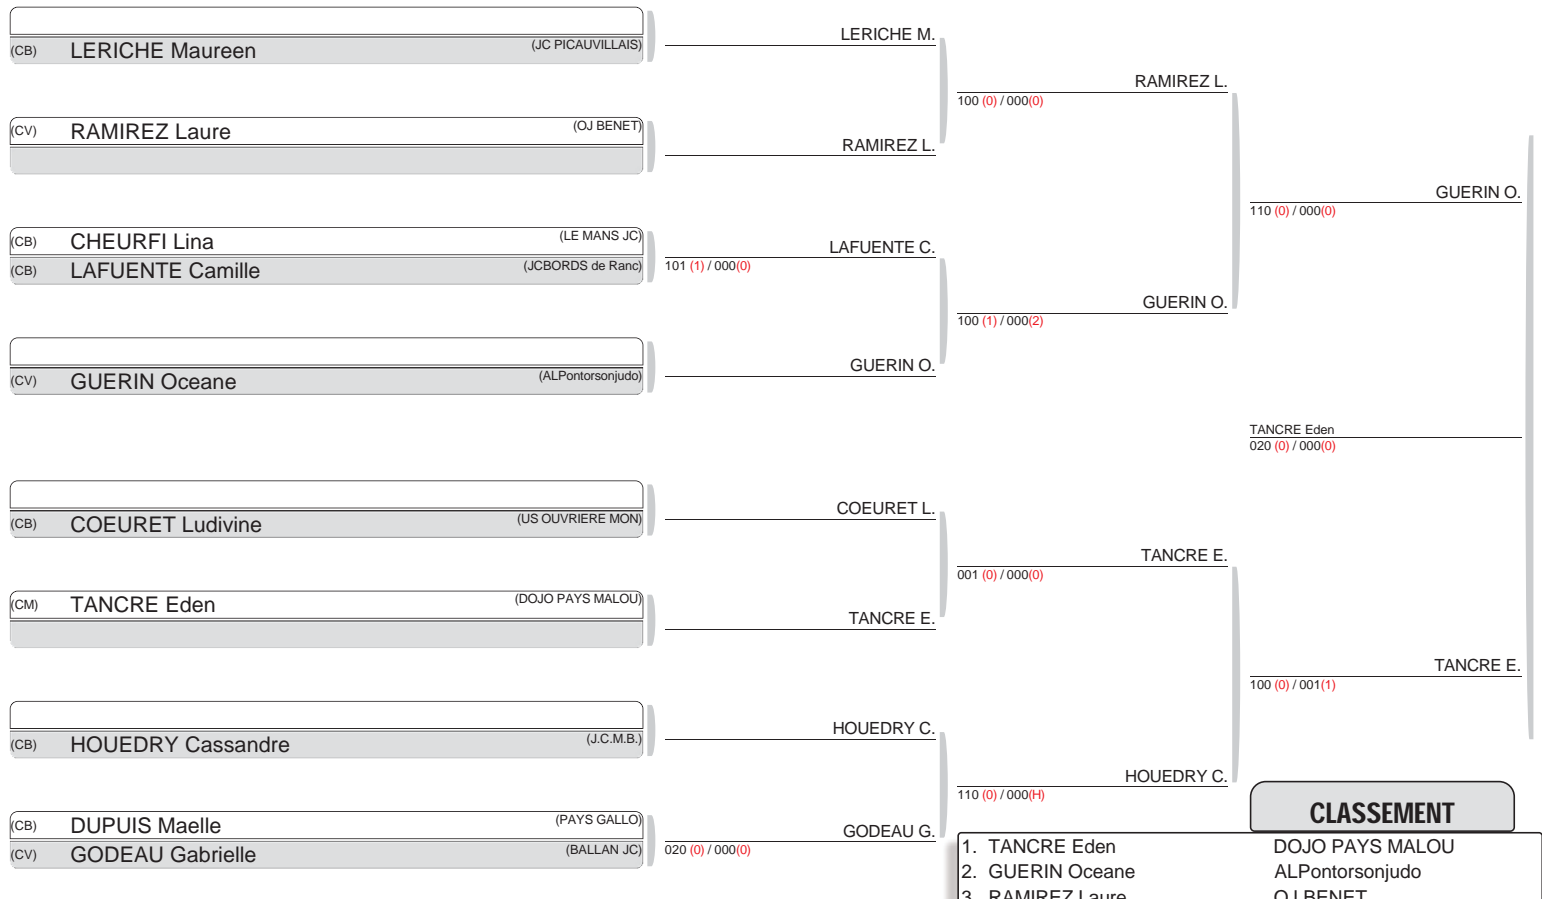

Coupe Interrégionale Minimes Le 25-04-2015  
Minimes F -36 (10 combattants)

**CLASSEMENT**

- |                      |                 |
|----------------------|-----------------|
| 1. TANCRE Eden       | DOJO PAYS MALOU |
| 2. GUERIN Oceane     | ALPontorsonjudo |
| 3. RAMIREZ Laure     | OJ BENET        |
| 3. HOUEDRY Cassandre | J.C.M.B.        |
| 5. LAFUENTE Camille  | JCBORDS de Ranc |
| 5. GODEAU Gabrielle  | BALLAN JC       |
| 5. COEURET Ludivine  | US OUVRIERE MON |
| 5. LERICHE Maureen   | JC PICAUVILLAIS |