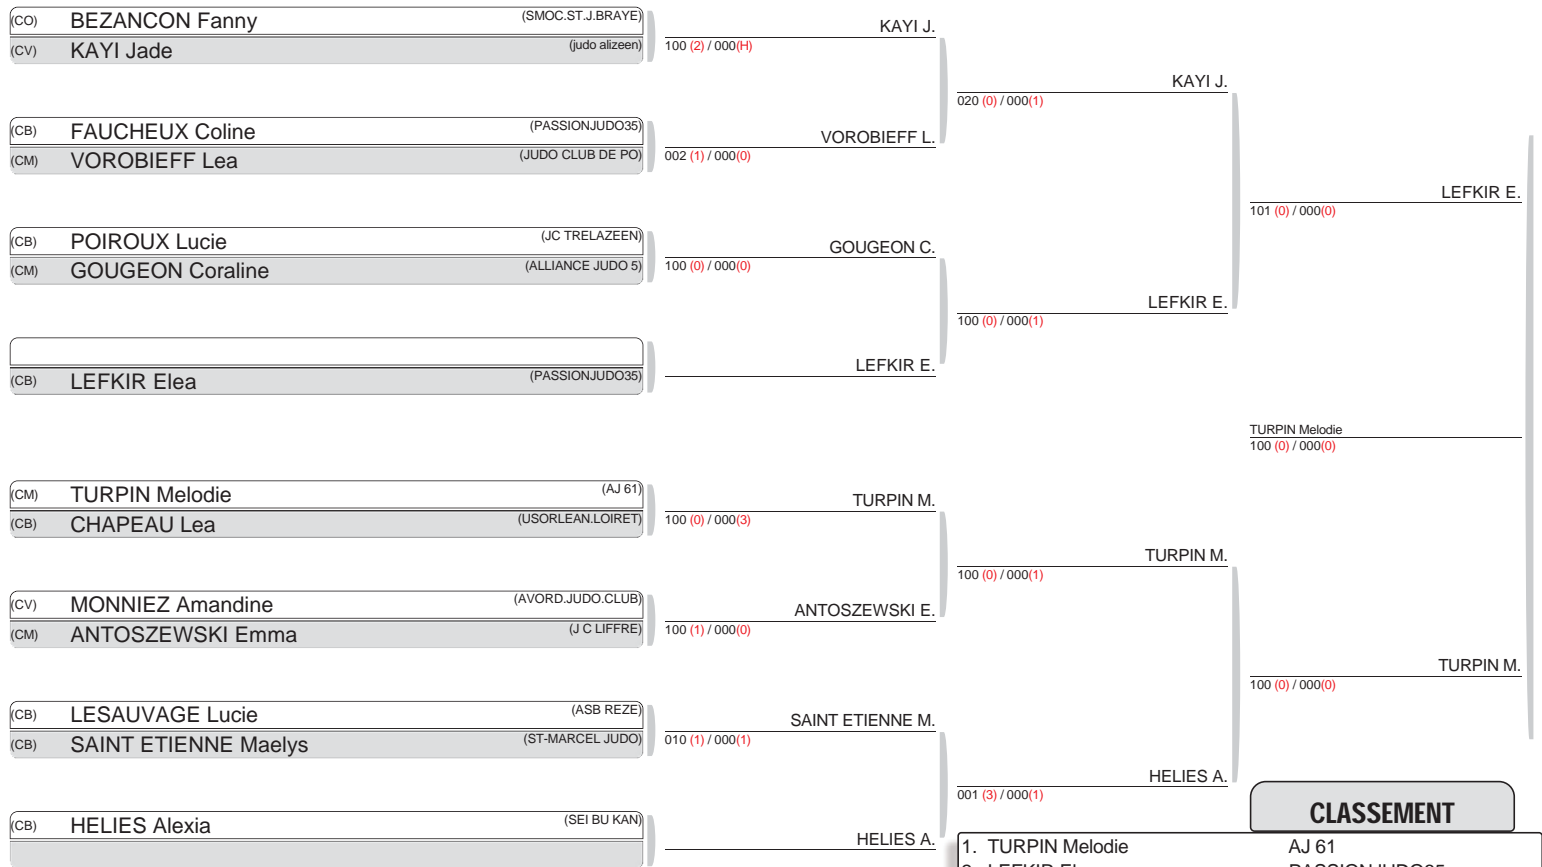

Coupe Interrégionale Minimes Le 25-04-2015
Minimes F -48 (14 combattants)

CLASSEMENT

1. TURPIN Melodie	AJ 61
2. LEFKIR Elea	PASSIONJUDO35
3. KAYI Jade	judo alizeen
3. HELIES Alexia	SEI BU KAN
5. ANTOSZEWSKI Emma	J C LIFFRE
5. SAINT ETIENNE Maelys	ST-MARCEL JUDO
5. VOROBIEFF Lea	JUDO CLUB DE PO
5. GOUGEON Coraline	ALLIANCE JUDO 5