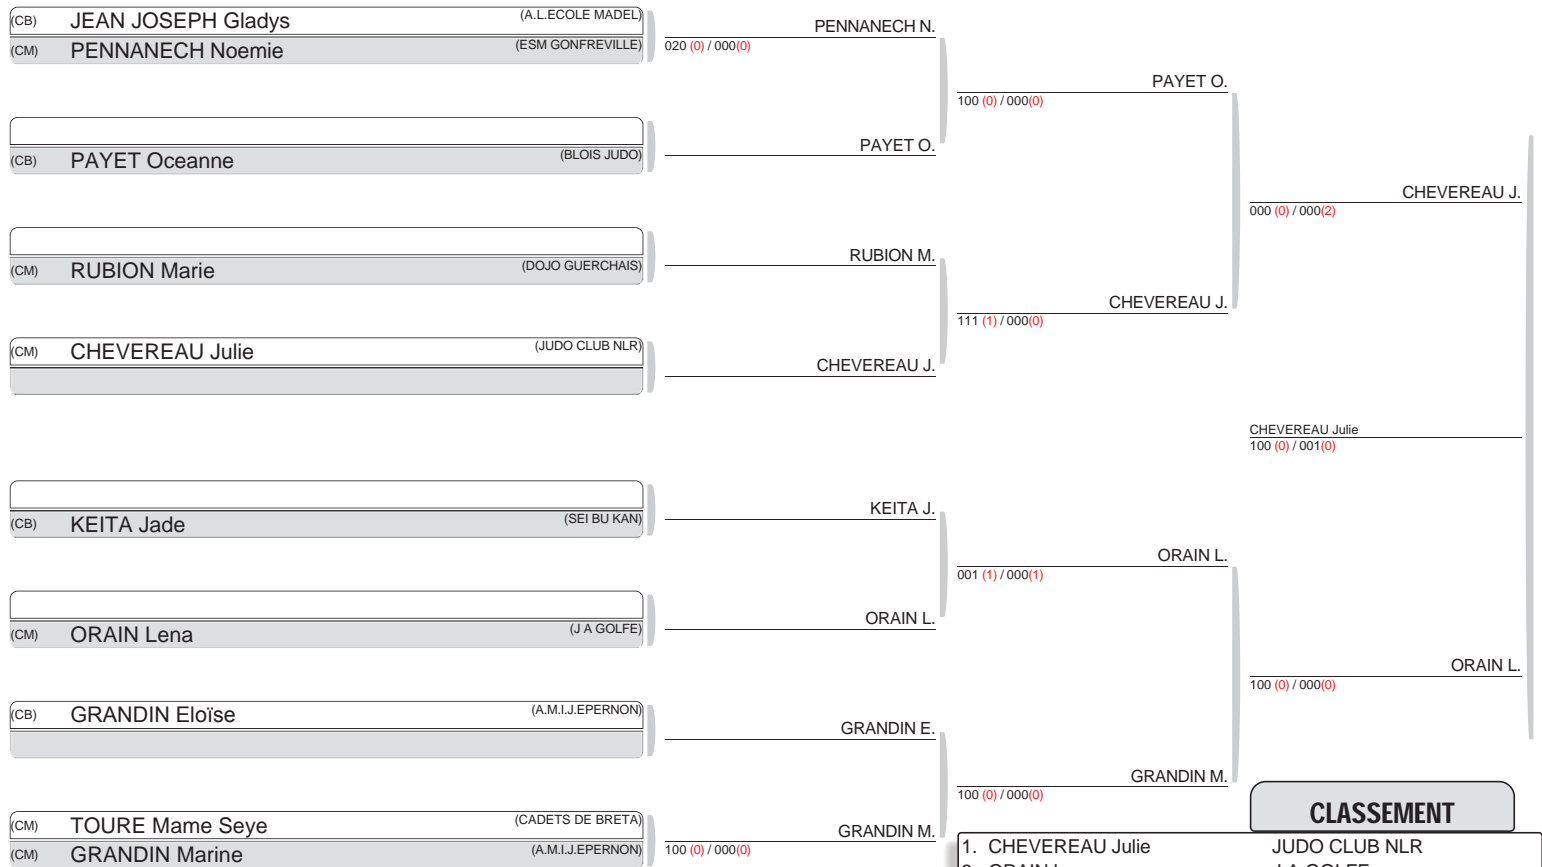

Coupe Interrégionale Minimes Le 25-04-2015
Minimes F -70 (10 combattants)

CLASSEMENT

1. CHEVEREAU Julie	JUDO CLUB NLR
2. ORAIN Lena	J A GOLFE
3. PAYET Oceanne	BLOIS JUDO
3. GRANDIN Marine	A.M.I.J.EPERNON
5. PENNANECH Noemie	ESM GONFREVILLE
5. GRANDIN Eloïse	A.M.I.J.EPERNON
5. KEITA Jade	SEI BU KAN
5. RUBION Marie	DOJO GUERCHAIS