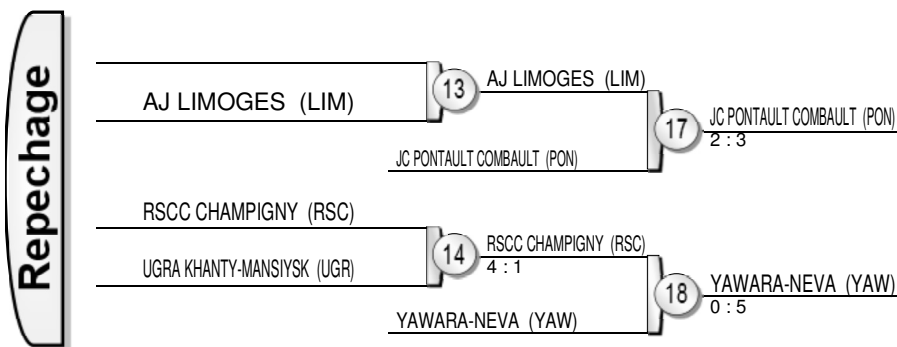

ECC Golden League 2014

Samara (RUS), 20 Dec 2014

Women

7 Teams

Results	
1.	GALATASARAY ISTANBUL (GAL)
2.	FIAMME GIALLE ROMA (FIA)
3.	JC PONTAULT COMBAULT (PON)
3.	YAWARA-NEVA (YAW)
5.	AJ LIMOGES (LIM)
5.	RSCC CHAMPIGNY (RSC)
7.	
7.	UGRA KHANTY-MANSIYSK (UGR)

Team Sheet

ECC Golden League 2014

**Tatami: I
Women**
Quarter-Final #10

Category	LIM	Scores	Score	Wins	Wins	Score	Scores	FIA	Duration
-52 kg	COMBEAU, Eloise	I W Y P 1 1	(10)	1	0		I W Y P	RAINERO, Marta	4:00
-57 kg	MANDENG, Veronique	I W Y P		0	1	(100)	I W Y P 1 1	LO GIUDICE, Martina	1:14
-63 kg	FAURE, Stephanie	I W Y P		0	1		I W Y P	GWEND, Edwige	4:00
-70 kg	ETIENNE, Julia	I W Y P		0	1	(100)	I W Y P 1 1	PITZANTI, Jennifer	3:37
+70 kg	THOREL, Audrey	I W Y P		0	1		I W Y P 1	GALEONE, Assunta	4:00
Result			(10)	1	4	(200)		Winner: FIAMME GIALLE ROMA	