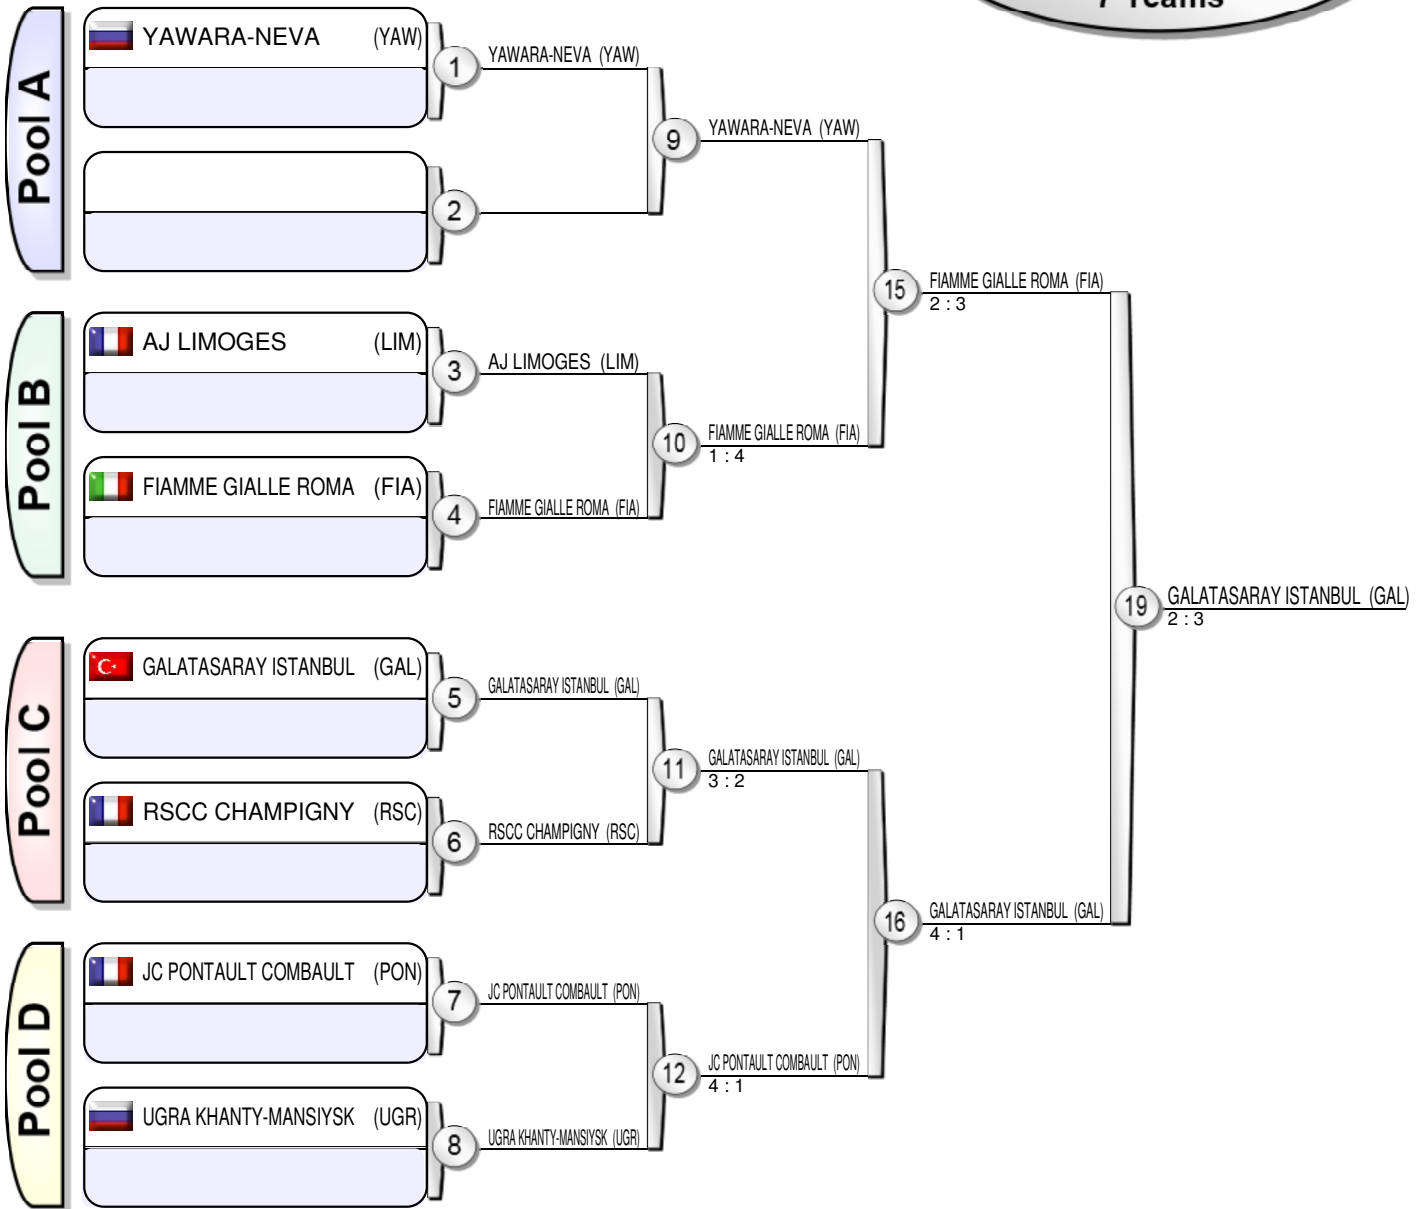

ECC Golden League 2014

Samara (RUS), 20 Dec 2014

Women

7 Teams

Results	
1.	GALATASARAY ISTANBUL (GAL)
2.	FIAMME GIALLE ROMA (FIA)
3.	JC PONTAULT COMBAULT (PON)
3.	YAWARA-NEVA (YAW)
5.	AJ LIMOGES (LIM)
5.	RSCC CHAMPIGNY (RSC)
7.	
7.	UGRA KHANTY-MANSIYSK (UGR)

Team Sheet

ECC Golden League 2014

**Tatami: I
Women**
Quarter-Final #10

Category	LIM	Scores	Score	Wins	Wins	Score	Scores	FIA	Duration
-52 kg	COMBEAU, Eloise	I W Y P 1 1	(10)	1	0		I W Y P	RAINERO, Marta	4:00
-57 kg	MANDENG, Veronique	I W Y P		0	1	(100)	I W Y P 1 1	LO GIUDICE, Martina	1:14
-63 kg	FAURE, Stephanie	I W Y P		0	1		I W Y P	GWEND, Edwige	4:00
-70 kg	ETIENNE, Julia	I W Y P		0	1	(100)	I W Y P 1 1	PITZANTI, Jennifer	3:37
+70 kg	THOREL, Audrey	I W Y P		0	1		I W Y P 1	GALEONE, Assunta	4:00
Result			(10)	1	4	(200)		Winner: FIAMME GIALLE ROMA	