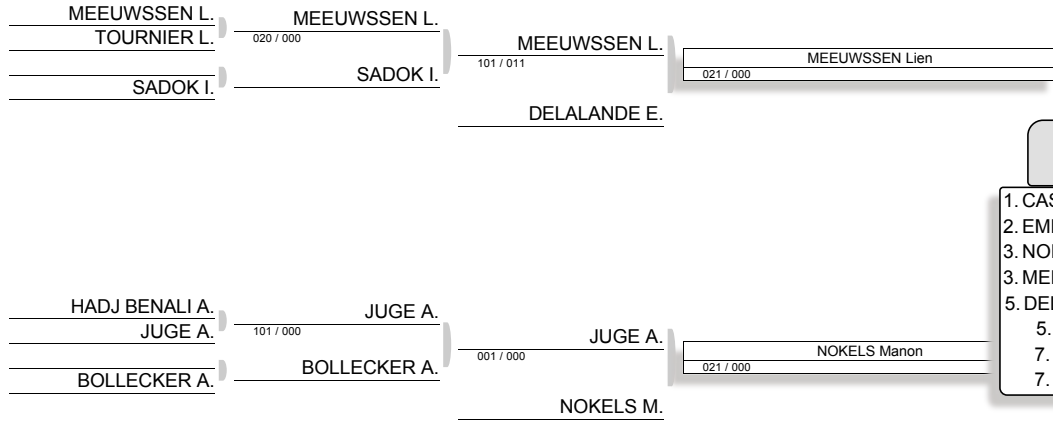

REPECHAGE

CLASSEMENT

1. CASTAINGT Melanie	LIGUE BOURGOGNE JUDO
2. EMMA Charlotte	LIGUE ALSACE JUDO
3. NOKELS Manon	LIGUE LORRAINE JUDO
3. MEEUWSEN Lien	BELGIQUE
5. DELALANDE Eloise	LIGUE ESSONNE JUDO
5. JUGE Aurianne	LIGUE FRANCHE COMTE JU
7. BOLLECKER Ann Sophie	LIGUE LORRAINE JUDO
7. SADOK Irfane	NORD - PAS DE CALAIS JUD