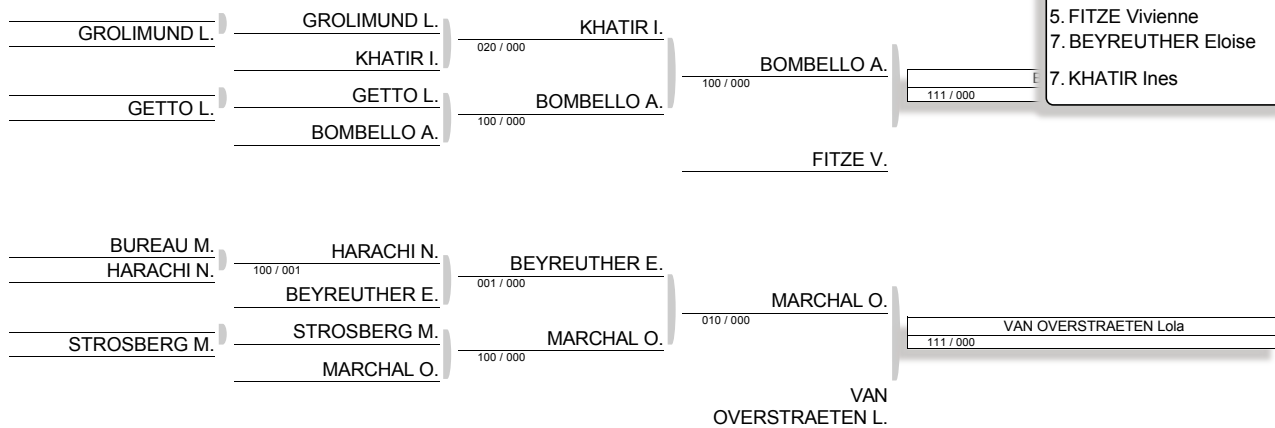

CLASSEMENT

1. BROCHOT Noemie	LIGUE LORRAINE JUDO
2. BESNARD Linda Grace	LIGUE SEINE ST DENIS JUDO
3. BOMBELLO Alissia	BELGIQUE
3. VAN OVERSTRAETEN Lola	BELGIQUE
5. MARCHAL Oceane	LIGUE LORRAINE JUDO
5. FITZE Vivienne	SUISSE
7. BEYREUTHER Eloise	LIGUE ALSACE JUDO
7. KHATIR Ines	CHAMPAGNE ARDENNE JUDO

REPECHAGE