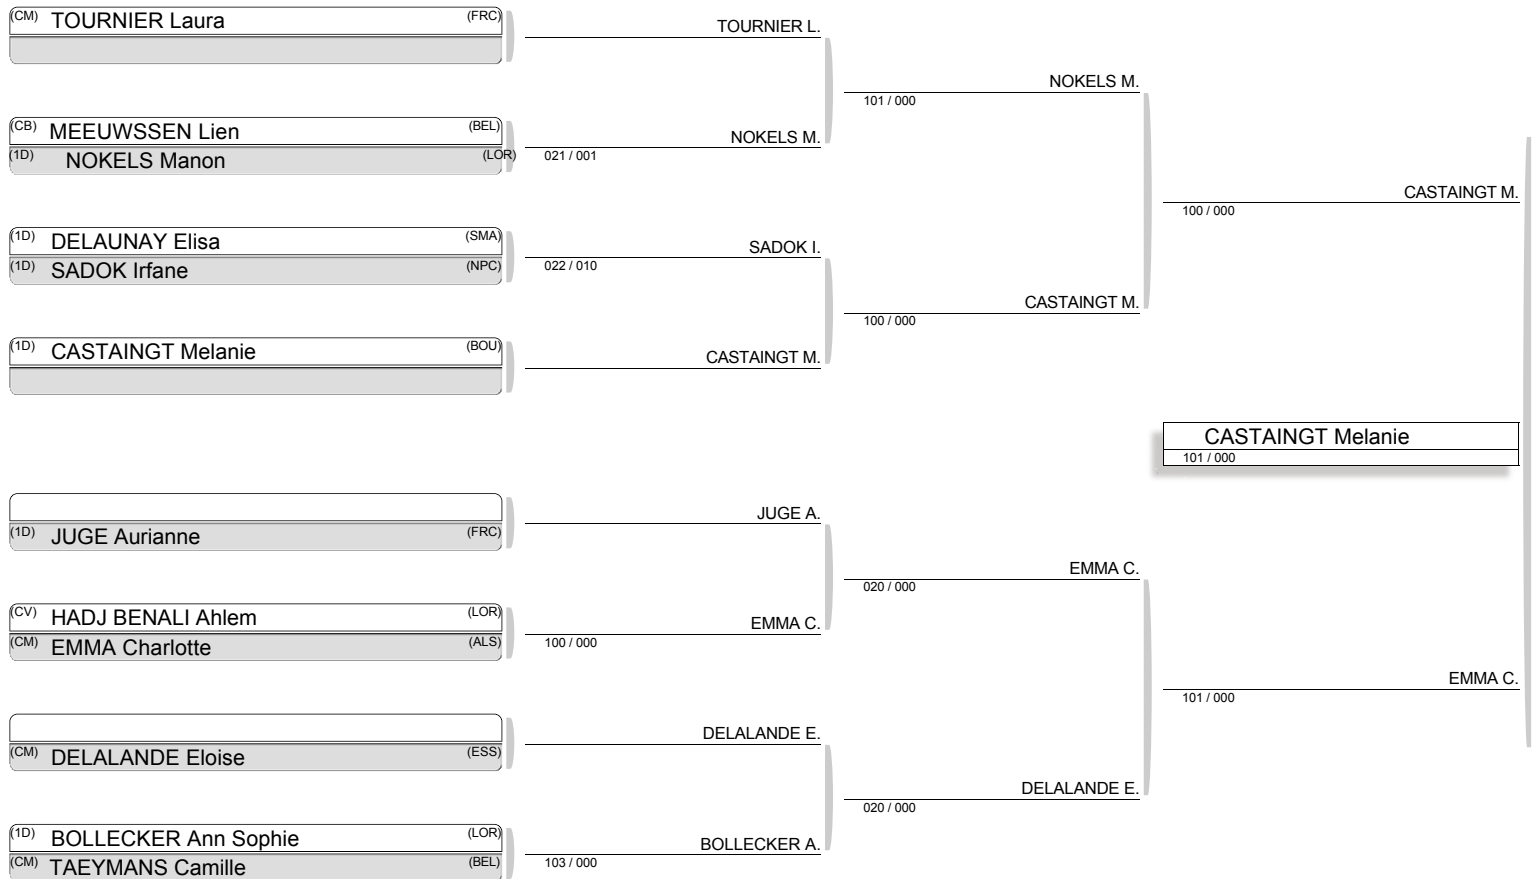

REPECHAGE

CLASSEMENT

1. CASTAINGT Melanie	LIGUE BOURGOGNE JUDO
2. EMMA Charlotte	LIGUE ALSACE JUDO
3. NOKELS Manon	LIGUE LORRAINE JUDO
3. MEEUWSEN Lien	BELGIQUE
5. DELALANDE Eloise	LIGUE ESSONNE JUDO
5. JUGE Aurianne	LIGUE FRANCHE COMTE JU
7. BOLLECKER Ann Sophie	LIGUE LORRAINE JUDO
7. SADOK Irfane	NORD - PAS DE CALAIS JUD