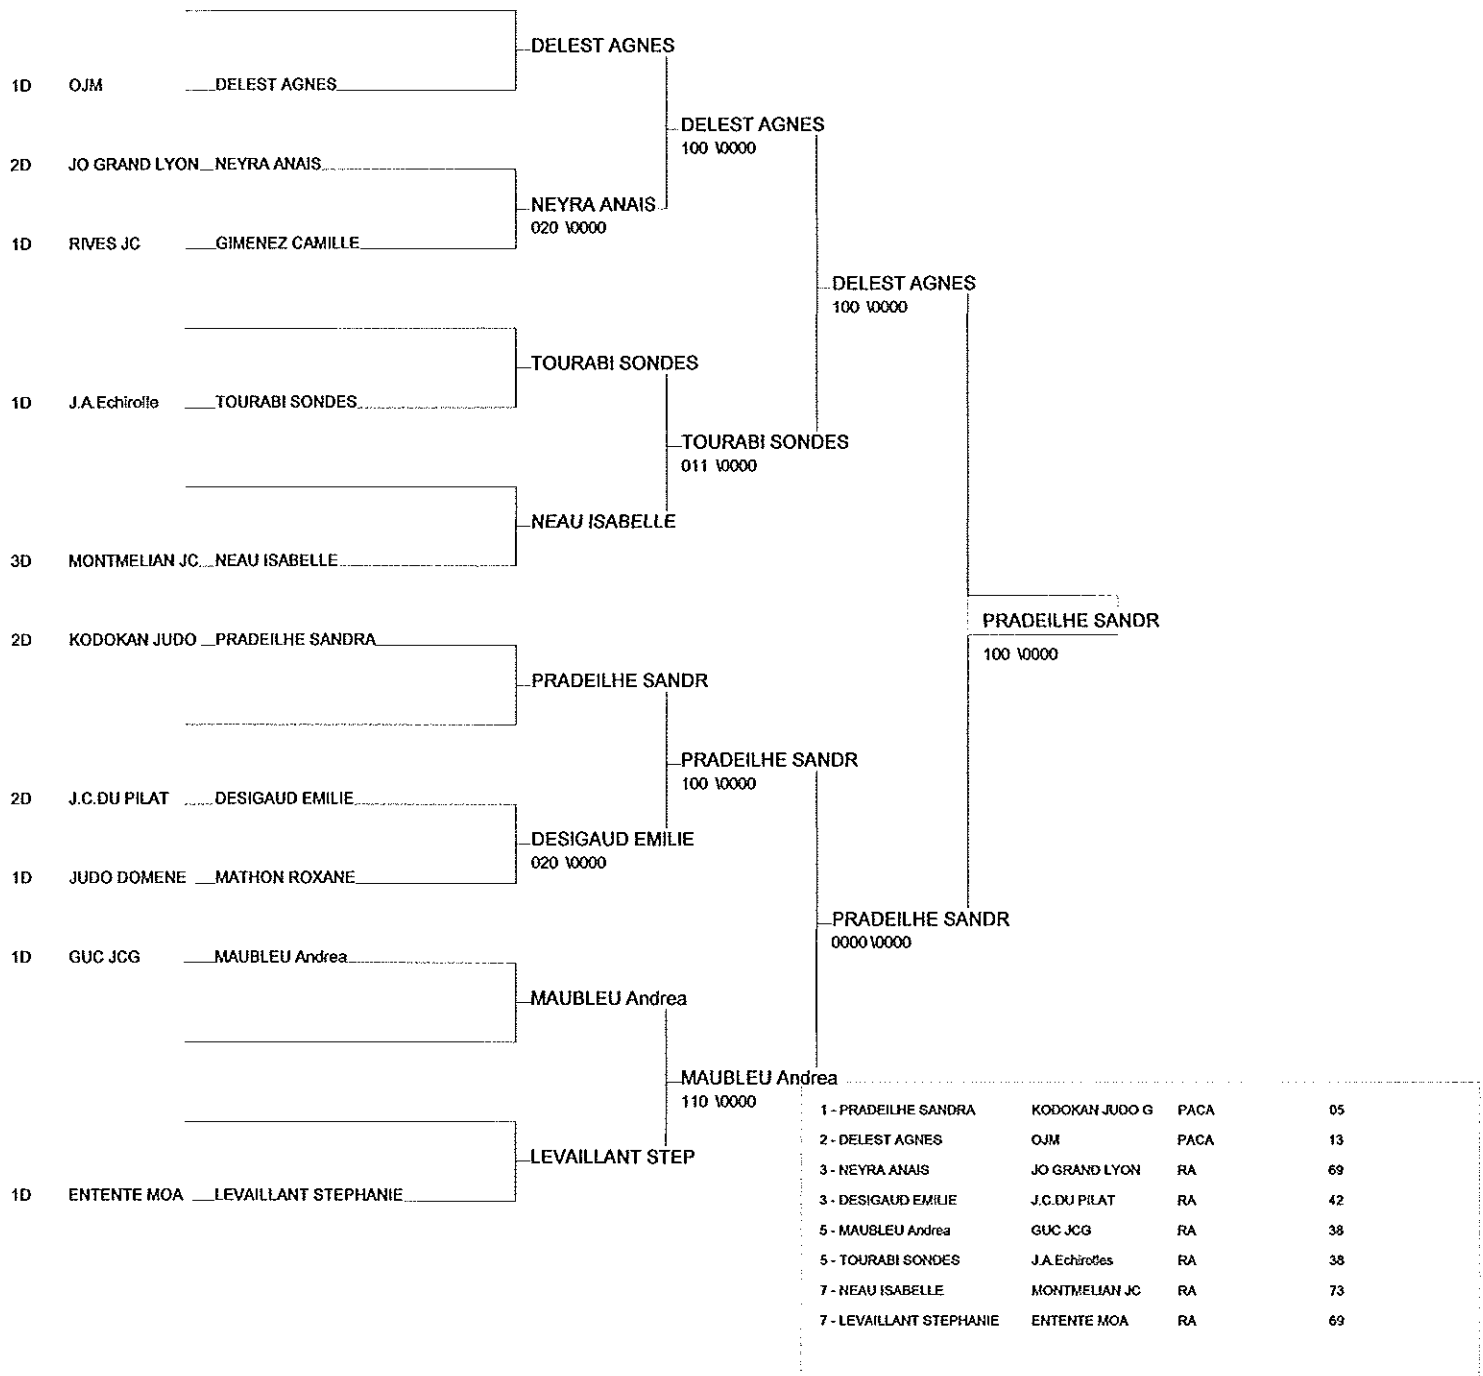

le dimanche 18 Mai 2014 à Echirolles

Cat. -63

Nb. de Judokas: 15

2 FINALE SENIORS RHÔNE ALPES FEMININES (1)

le dimanche 18 Mai 2014 à Echirolles

Cat. -70

Nb. de Judokas: 10

1/2 FINALE SENIORS RHÔNE ALPES FEMINIENNES (1D)