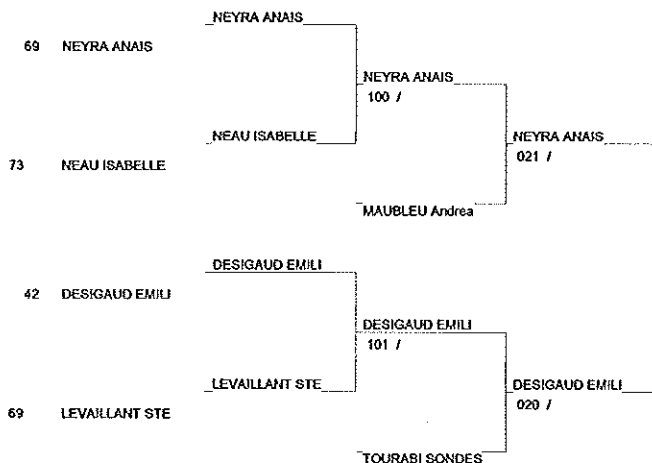

Ordre des combats: 1x2 - 2x3 - 1x3

Poule n° 2

38	RA	DAVID MARJORIE	JC MORESTEL	1D	100	100	2/0	1
69	RA	ALAMERCERY CARO	ST. OLYM.GIVORS	2D	0	0	0/0	3
38	RA	WATEL MARINA	CROLLES JC	1D	0	100	1/0	2

Ordre des combats: 1x2 - 2x3 - 1x3

1^e David Marjorie
 2^e Mendez Coralie
 3^e Watel Marina
 3^e Terraya Lydia

'2 FINALE SENIORS RHÔNE ALPES FEMININES (1L

le dimanche 18 Mai 2014 à Echirolles

Cat. -52

Nb. de Judokas: 8

2 FINALE SENIORS RHÔNE ALPES FEMININES (11

le dimanche 18 Mai 2014 à Echirolles

Cat. -63

Nb. de Judokas: 15

2 FINALE SENIORS RHÔNE ALPES FEMININES (1)

le dimanche 18 Mai 2014 à Echirolles

Cat. -70

Nb. de Judokas: 10

1/2 FINALE SENIORS RHÔNE ALPES FEMINIENNES (1D)