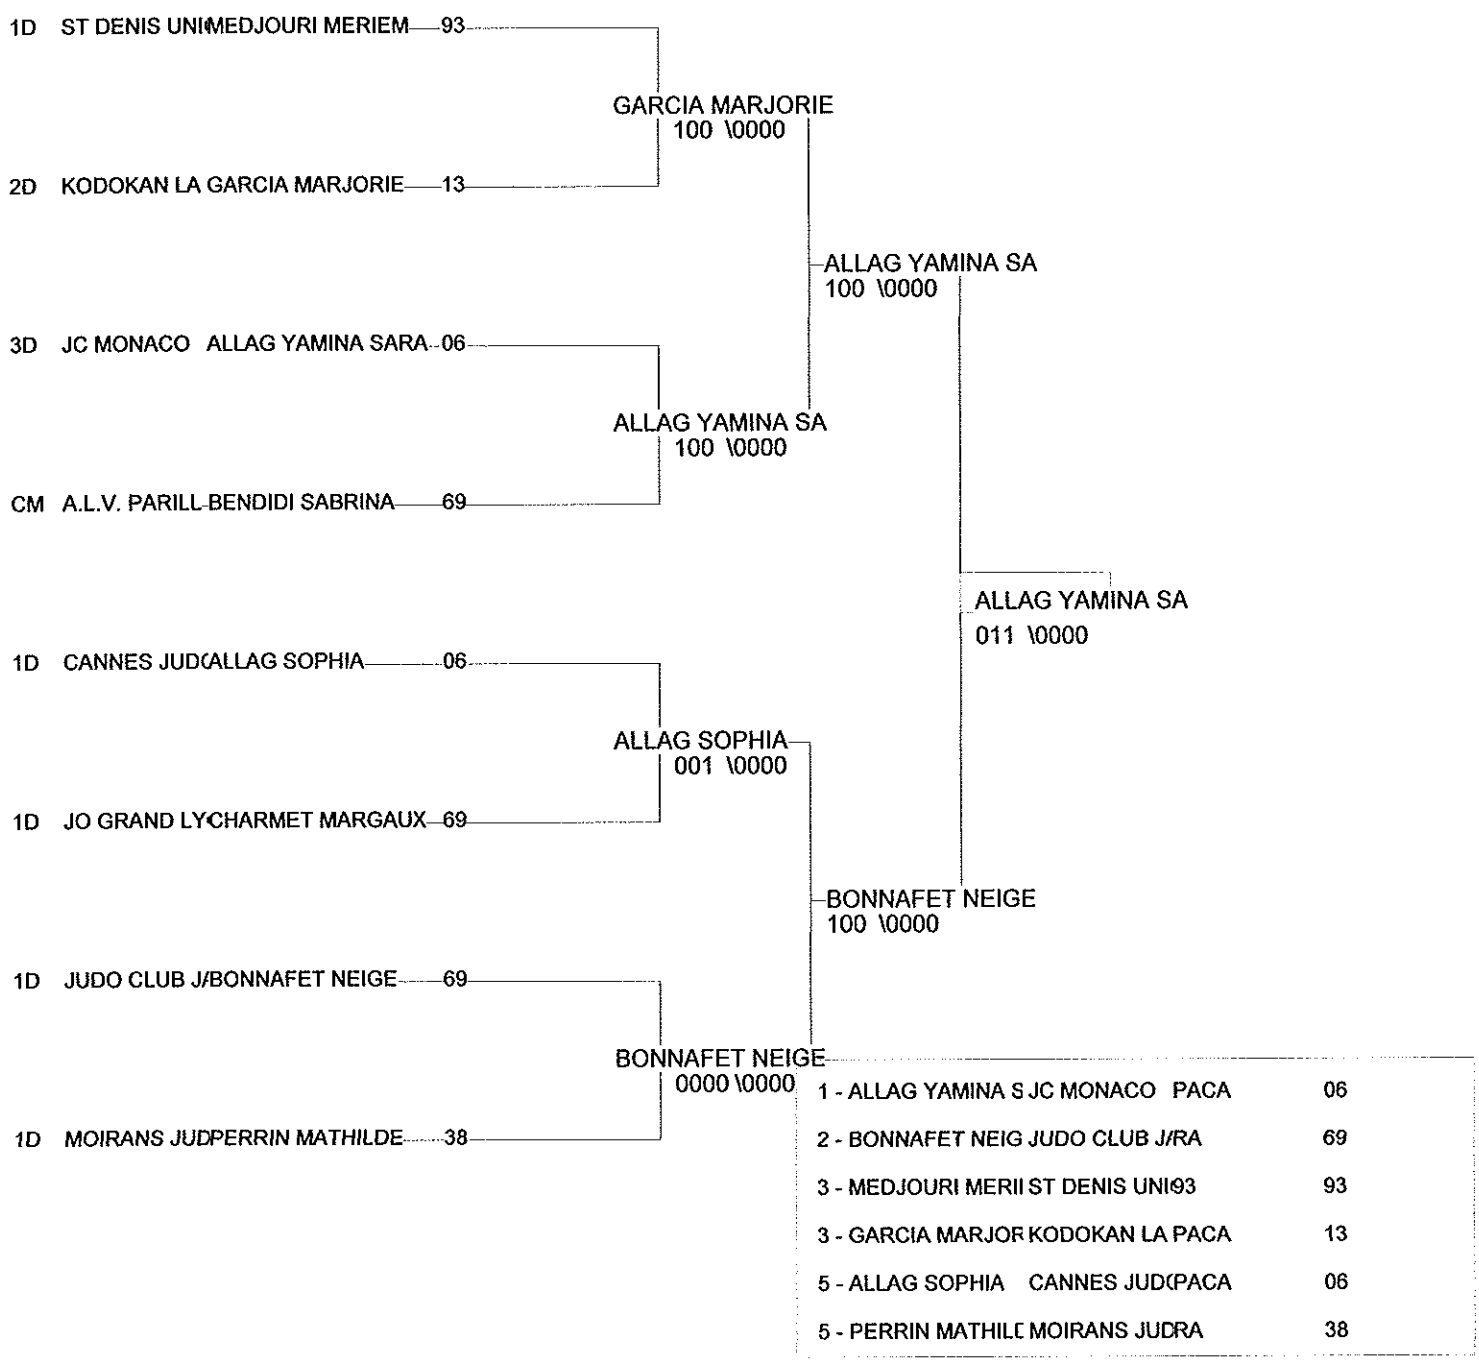

Ordre des combats: 1x2 - 2x3 - 1x3

Poule n° 2

38	RA	DAVID MARJORIE	JC MORESTEL	1D	100	100	2/0	1
69	RA	ALAMERCERY CARO	ST. OLYM.GIVORS	2D	0	0	0/0	3
38	RA	WATEL MARINA	CROLLES JC	1D	0	100	1/0	2

Ordre des combats: 1x2 - 2x3 - 1x3

1^e David Marjorie
 2^e Mendez Coralie
 3^e Watel Marina
 3^e Terraya Lydia

'2 FINALE SENIORS RHÔNE ALPES FEMININES (1L

le dimanche 18 Mai 2014 à Echirolles

Cat. -52

Nb. de Judokas: 8

2 FINALE SENIORS RHÔNE ALPES FEMININES (11

Chirac	Chirac	Rey	020/00	020/001
Eboumbou	020/00	Rey	100/00	
Langlet				
Rey				