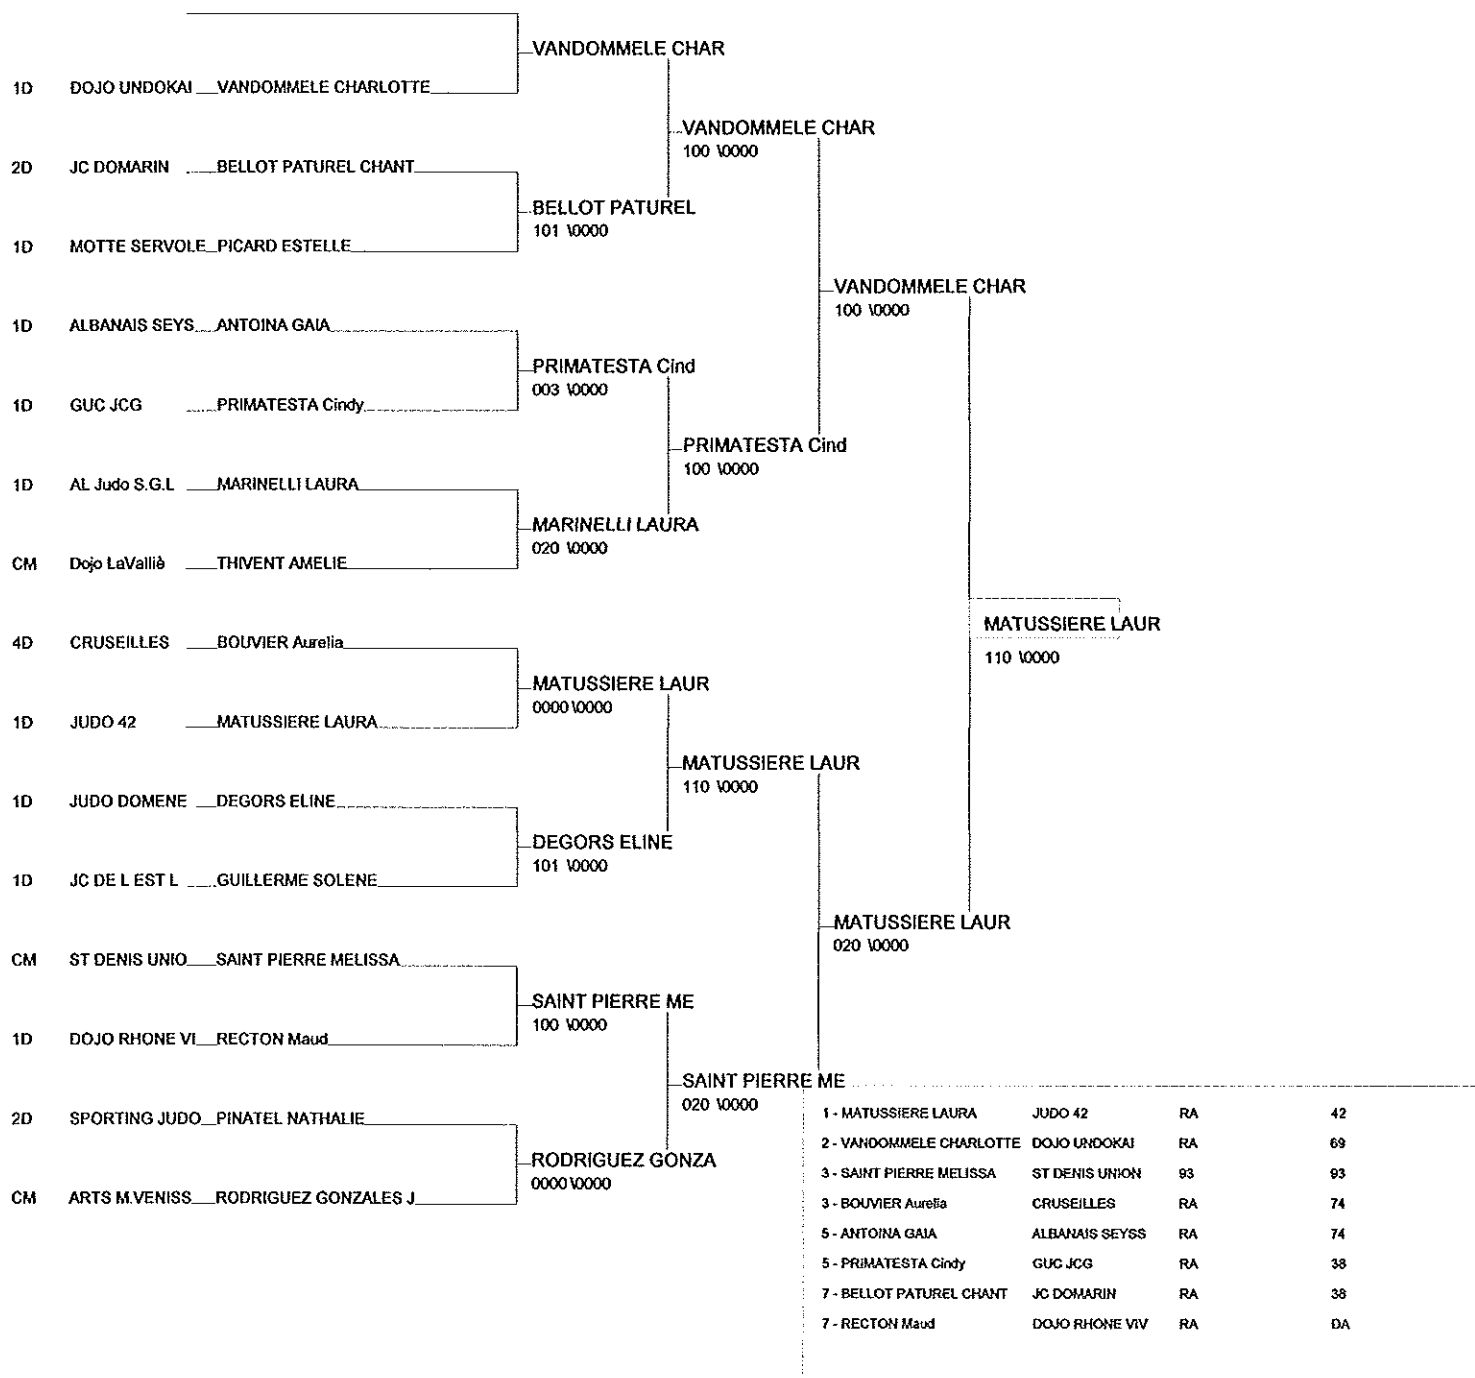

2 FINALE SENIORS RHÔNE ALPES FEMININES (11

le dimanche 18 Mai 2014 à Echirolles

Cat. -63

Nb. de Judokas: 15