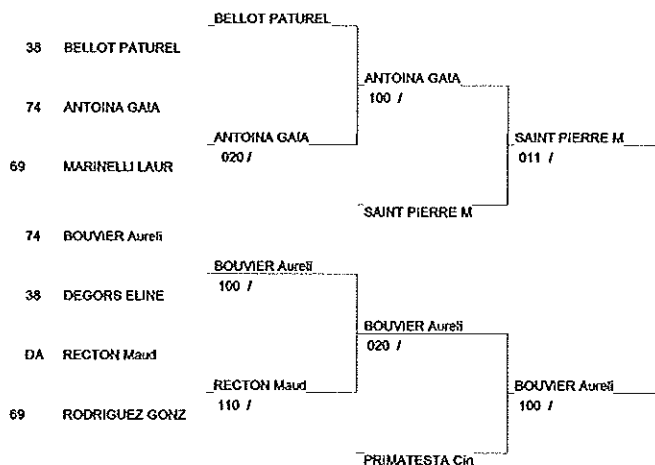

Ordre des combats: 1x2 - 2x3 - 1x3

Poule n° 2

38	RA	DAVID MARJORIE	JC MORESTEL	1D	100	100	2/0	1
69	RA	ALAMERCERY CARO	ST. OLYM.GIVORS	2D	0	0	0/0	3
38	RA	WATEL MARINA	CROLLES JC	1D	0	100	1/0	2

Ordre des combats: 1x2 - 2x3 - 1x3

1^e David Marjorie
 2^e Mendez Coralie
 3^e Watel Marina
 3^e Terraya Lydia

'2 FINALE SENIORS RHÔNE ALPES FEMININES (1L

le dimanche 18 Mai 2014 à Echirolles

Cat. -52

Nb. de Judokas: 8

2 FINALE SENIORS RHÔNE ALPES FEMININES (11

le dimanche 18 Mai 2014 à Echirolles

Cat. -63

Nb. de Judokas: 15

2 FINALE SENIORS RHÔNE ALPES FEMININES (1)

le dimanche 18 Mai 2014 à Echirolles

Cat. -70

Nb. de Judokas: 10

1/2 FINALE SENIORS RHÔNE ALPES FEMINIENNES (1D)