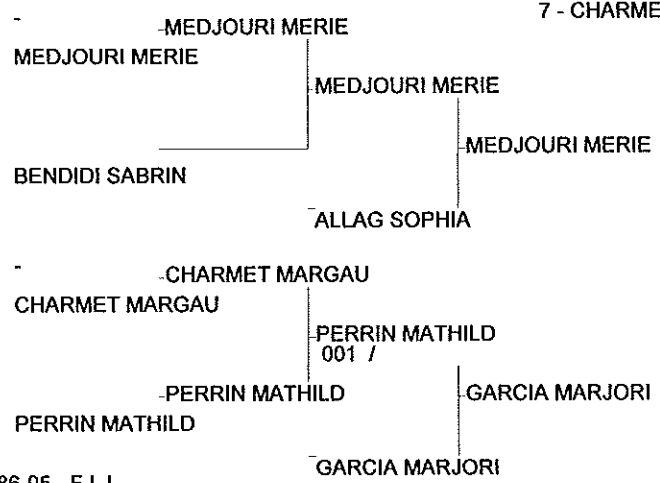

1/2 FINALE SENIORS RHÔNE ALPES FEMININES (1D)

le dimanche 18 Mai 2014 à Echirolles

Cat. -48

Poule n° 1

Nb. Judokas : 6

38	RA	MENDEZ CORALIE	VIZILLE JUDO	2D	112	100	27	1
69	RA	FILIPTCHENKO MA	A.L.V. PARILLY	1D	0	0	0/0	3
38	RA	JERRAYA LYDIA	GUC JCG	CM	0	100	1/0	2

Ordre des combats: 1x2 - 2x3 - 1x3

Poule n° 2

38	RA	DAVID MARJORIE	JC MORESTEL	1D	100	100	2/0	1
69	RA	ALAMERCERY CARO	ST. OLYM.GIVORS	2D	0	0	0/0	3
38	RA	WATEL MARINA	CROLLES JC	1D	0	100	1/0	2

Ordre des combats: 1x2 - 2x3 - 1x3

1^e David Marjorie
 2^e Mendez Coralie
 3^e Watel Marina
 3^e Terraya Lydia

'2 FINALE SENIORS RHÔNE ALPES FEMININES (1L

le dimanche 18 Mai 2014 à Echirolles

Cat. -52

Nb. de Judokas: 8

2 FINALE SENIORS RHÔNE ALPES FEMININES (11

le dimanche 18 Mai 2014 à Echirolles

Cat. -63

Nb. de Judokas: 15

2 FINALE SENIORS RHÔNE ALPES FEMININES (1)

le dimanche 18 Mai 2014 à Echirolles

Cat. -70

Nb. de Judokas: 10

1/2 FINALE SENIORS RHÔNE ALPES FEMINIENNES (1D)