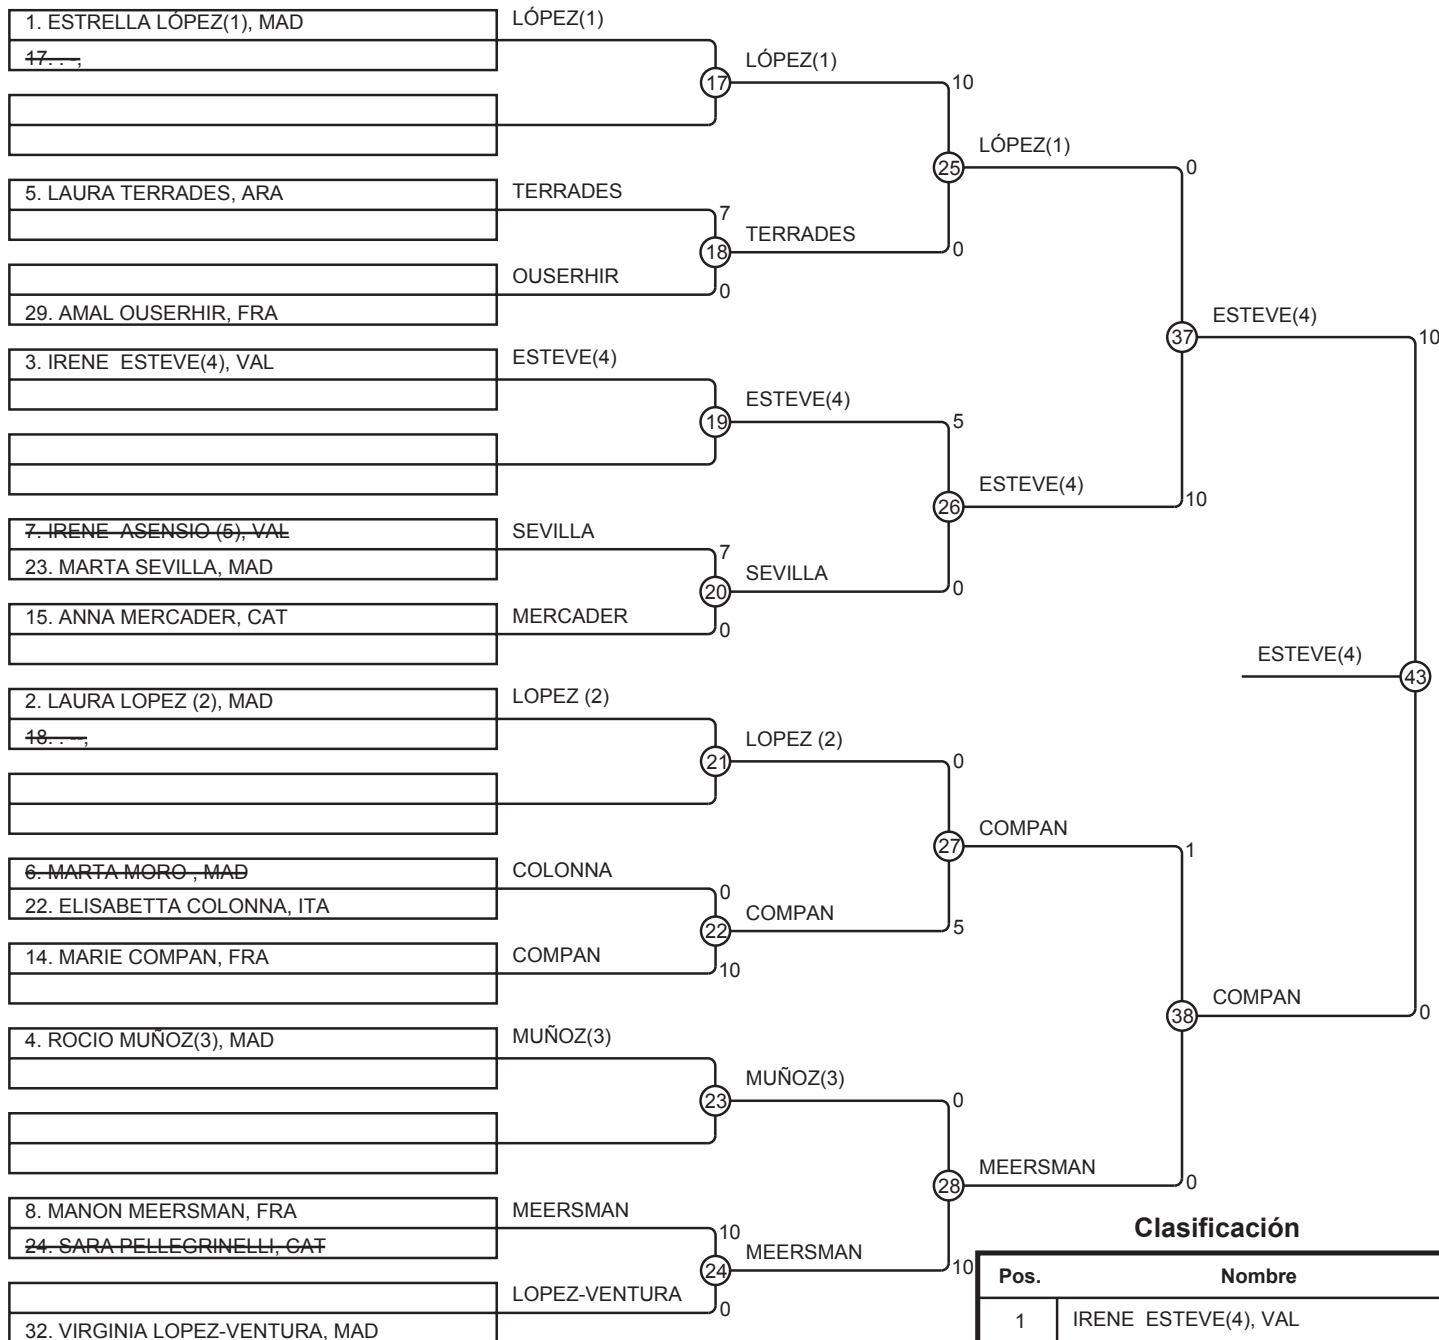

Clasificación

Pos.	Nombre
1	PATRIZIA DE LUIGI , ITA
2	ESTEFANIA SORIANO, DOM
3	LORENA CASTELL(1), VAL
3	MARTA ALSO, CAT
5	TAMARA LOPEZ, Mad
5	DAINE CORDERO(3), CAT
7	CARLA MONTAÑEZ , CAT
7	VERONICA MARTINEZ(2), VAL

Clasificación

Pos.	Nombre
1	IRENE ESTEVE(4), VAL
2	MARIE COMPAN, FRA
3	LAURA TERRADES, ARA
3	ESTRELLA LÓPEZ(1), MAD
5	MANON MEERSMAN, FRA
5	VIRGINIA LOPEZ-VENTURA, MAD
7	MARTA SEVILLA, MAD
7	LAURA LOPEZ (2), MAD