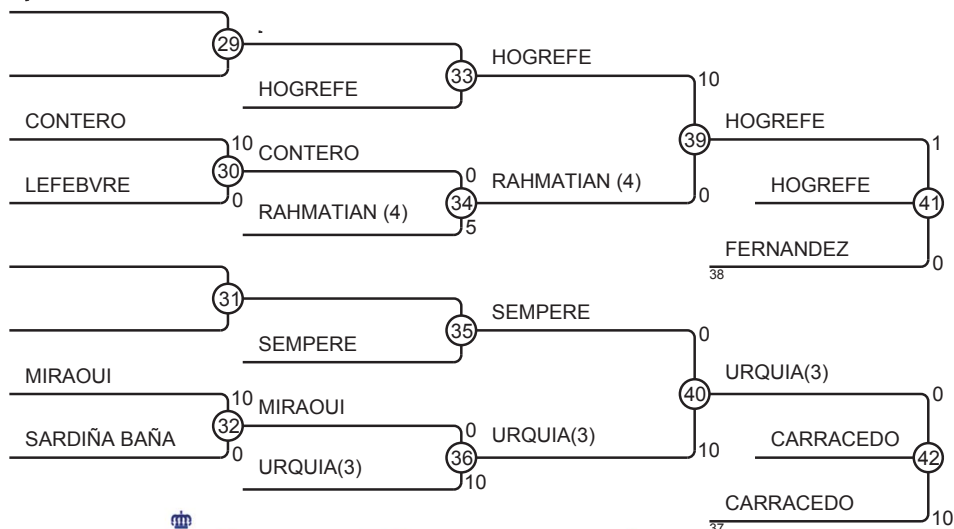

Clasificación

Pos.	Nombre
1	IRENE ESTEVE(4), VAL
2	MARIE COMPAN, FRA
3	LAURA TERRADES, ARA
3	ESTRELLA LÓPEZ(1), MAD
5	MANON MEERSMAN, FRA
5	VIRGINIA LOPEZ-VENTURA, MAD
7	MARTA SEVILLA, MAD
7	LAURA LOPEZ (2), MAD

Clasificación

Pos.	Nombre
1	CAROLINA PRATS(1), VAL
2	CARLA UBASART(2), CAT
3	SOFIA HOGREFE, MAD
3	NOELIA CARRACEDO, MAD
5	MARINA FERNANDEZ, MAD
5	UTXUE URQUIA(3), VAL
7	SARAI RAHMATIAN (4), MAD
7	LAURA SEMPERE, VAL