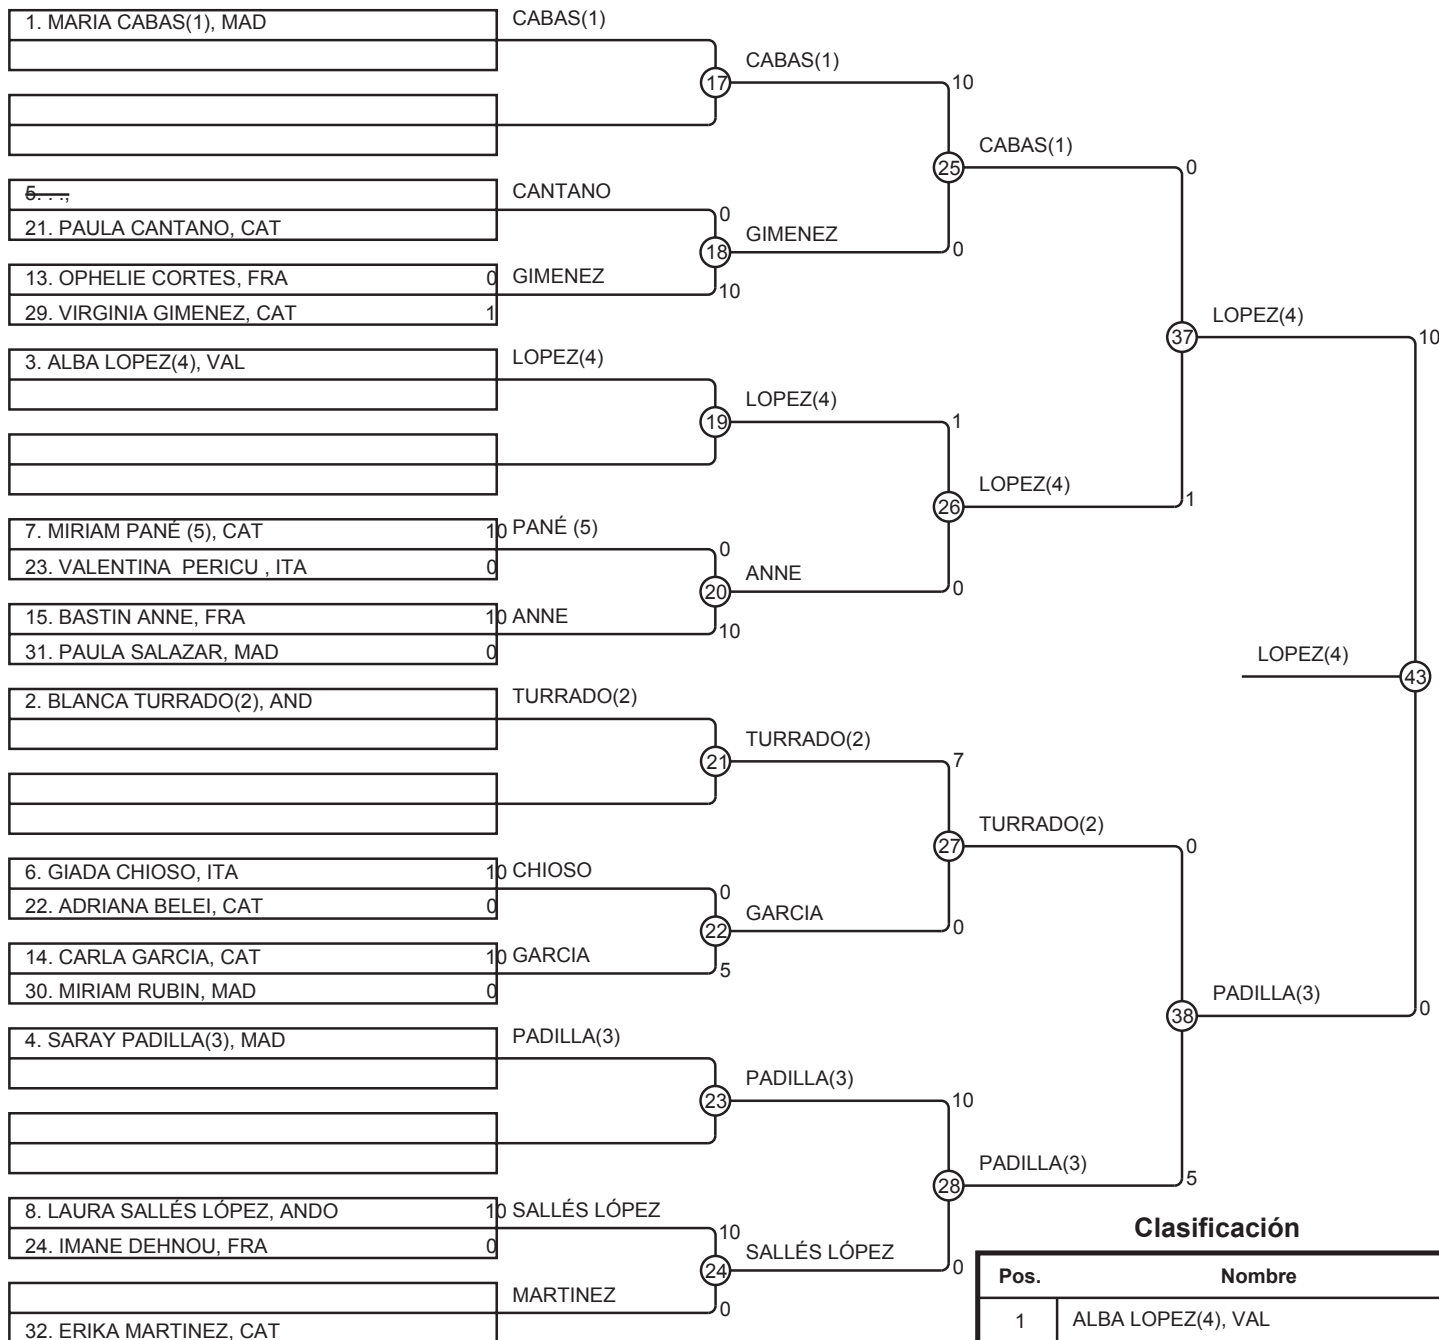

Clasificación

Pos.	Nombre
1	PATRIZIA DE LUIGI , ITA
2	ESTEFANIA SORIANO, DOM
3	LORENA CASTELL(1), VAL
3	MARTA ALSO, CAT
5	TAMARA LOPEZ, Mad
5	DAINE CORDERO(3), CAT
7	CARLA MONTAÑEZ , CAT
7	VERONICA MARTINEZ(2), VAL

Clasificación

Pos.	Nombre
1	IRENE ESTEVE(4), VAL
2	MARIE COMPAN, FRA
3	LAURA TERRADES, ARA
3	ESTRELLA LÓPEZ(1), MAD
5	MANON MEERSMAN, FRA
5	VIRGINIA LOPEZ-VENTURA, MAD
7	MARTA SEVILLA, MAD
7	LAURA LOPEZ (2), MAD

Clasificación

Pos.	Nombre
1	CAROLINA PRATS(1), VAL
2	CARLA UBASART(2), CAT
3	SOFIA HOGREFE, MAD
3	NOELIA CARRACEDO, MAD
5	MARINA FERNANDEZ, MAD
5	UTXUE URQUIA(3), VAL
7	SARAI RAHMATIAN (4), MAD
7	LAURA SEMPERE, VAL