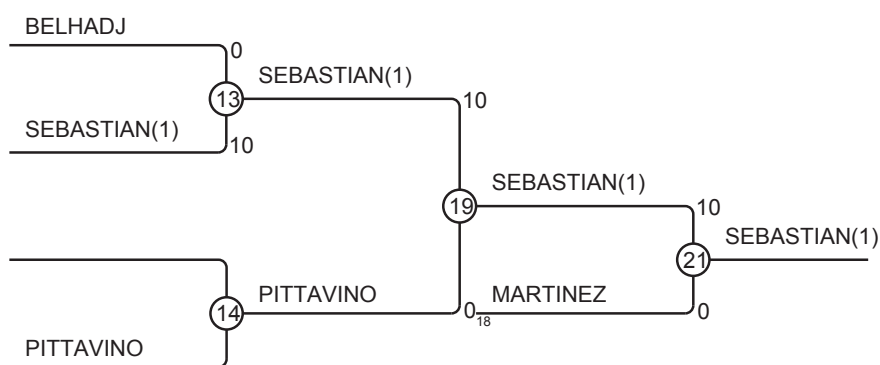

Clasificación

Pos.	Nombre
1	CAROLINA PRATS(1), VAL
2	CARLA UBASART(2), CAT
3	SOFIA HOGREFE, MAD
3	NOELIA CARRACEDO, MAD
5	MARINA FERNANDEZ, MAD
5	UTXUE URQUIA(3), VAL
7	SARAI RAHMATIAN (4), MAD
7	LAURA SEMPERE, VAL

Clasificación

Pos.	Nombre
1	EVELIEN DONKERS, NL
2	MARIA V SERRANO, VAL
3	ANDREA SEBASTIAN(1), MAD
3	ANA LUISA SENA, POR
5	IRENE MARTINEZ, MAD
5	ELODIE CALVI, FRA
7	ODESSA PITTAVINO, FRA
7	MIHOKO ROVIRA(2), CAT

Competidores

Nº	Nombre	Club	1	2	3	Victs.	Pts.	Pos.
1	VALENTINA GAGGERO	ITA				0	0	3
2	PAULA MARTINEZ(2)	MAD	10			1	10	2
3	SILVIA GARCIA (1)	MAD	10	1		2	11	1

Combates

Comb.	Blanco	Azul			Resultado	Tiempo
1	VALENTINA GAGGERO	1	2	PAULA MARTINEZ(2)	0 - 10	1:27
2	VALENTINA GAGGERO	1	3	SILVIA GARCIA (1)	0 - 10	1:49
3	PAULA MARTINEZ(2)	2	3	SILVIA GARCIA (1)	0 - 1	4:00