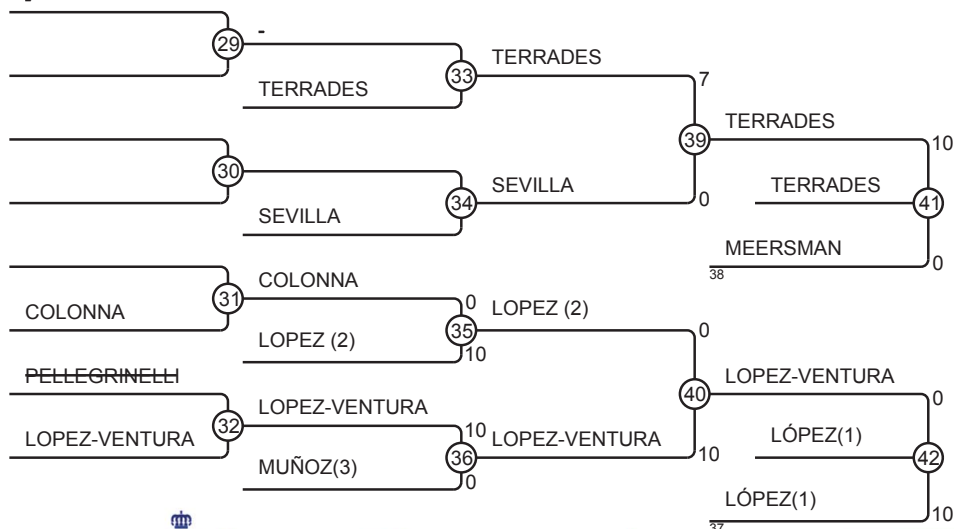

Clasificación

Pos.	Nombre
1	PATRIZIA DE LUIGI , ITA
2	ESTEFANIA SORIANO, DOM
3	LORENA CASTELL(1), VAL
3	MARTA ALSO, CAT
5	TAMARA LOPEZ, Mad
5	DAINE CORDERO(3), CAT
7	CARLA MONTAÑEZ , CAT
7	VERONICA MARTINEZ(2), VAL

Clasificación

Pos.	Nombre
1	IRENE ESTEVE(4), VAL
2	MARIE COMPAN, FRA
3	LAURA TERRADES, ARA
3	ESTRELLA LÓPEZ(1), MAD
5	MANON MEERSMAN, FRA
5	VIRGINIA LOPEZ-VENTURA, MAD
7	MARTA SEVILLA, MAD
7	LAURA LOPEZ (2), MAD

Clasificación

Pos.	Nombre
1	CAROLINA PRATS(1), VAL
2	CARLA UBASART(2), CAT
3	SOFIA HOGREFE, MAD
3	NOELIA CARRACEDO, MAD
5	MARINA FERNANDEZ, MAD
5	UTXUE URQUIA(3), VAL
7	SARAI RAHMATIAN (4), MAD
7	LAURA SEMPERE, VAL