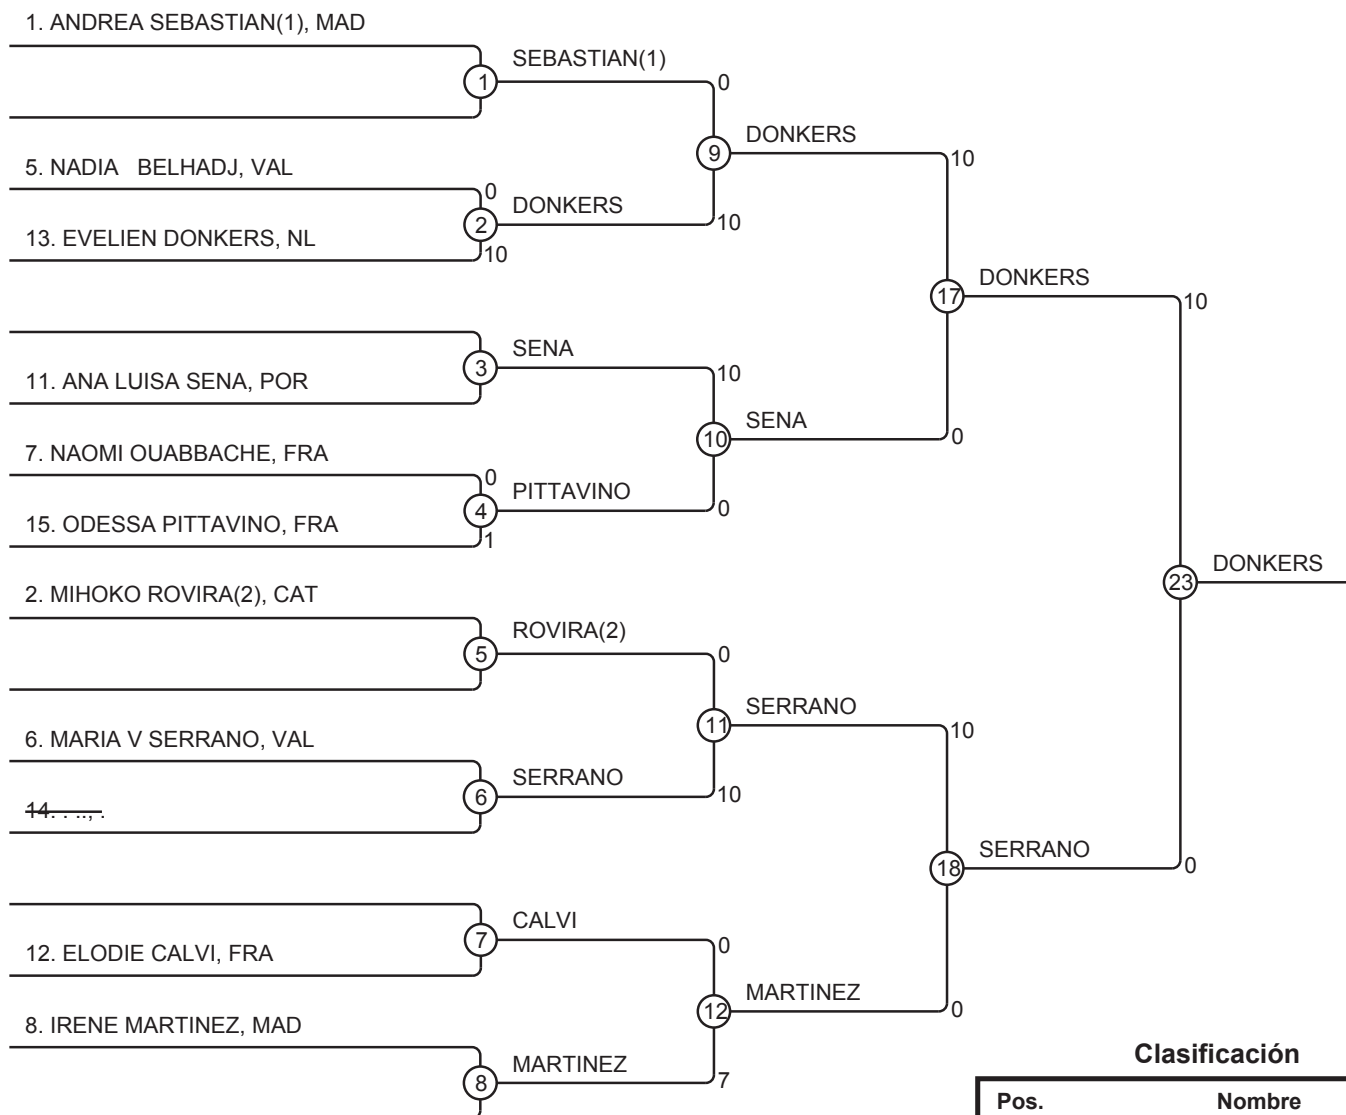

Clasificación

Pos.	Nombre
1	IRENE ESTEVE(4), VAL
2	MARIE COMPAN, FRA
3	LAURA TERRADES, ARA
3	ESTRELLA LÓPEZ(1), MAD
5	MANON MEERSMAN, FRA
5	VIRGINIA LOPEZ-VENTURA, MAD
7	MARTA SEVILLA, MAD
7	LAURA LOPEZ (2), MAD

Clasificación

Pos.	Nombre
1	CAROLINA PRATS(1), VAL
2	CARLA UBASART(2), CAT
3	SOFIA HOGREFE, MAD
3	NOELIA CARRACEDO, MAD
5	MARINA FERNANDEZ, MAD
5	UTXUE URQUIA(3), VAL
7	SARAI RAHMATIAN (4), MAD
7	LAURA SEMPERE, VAL