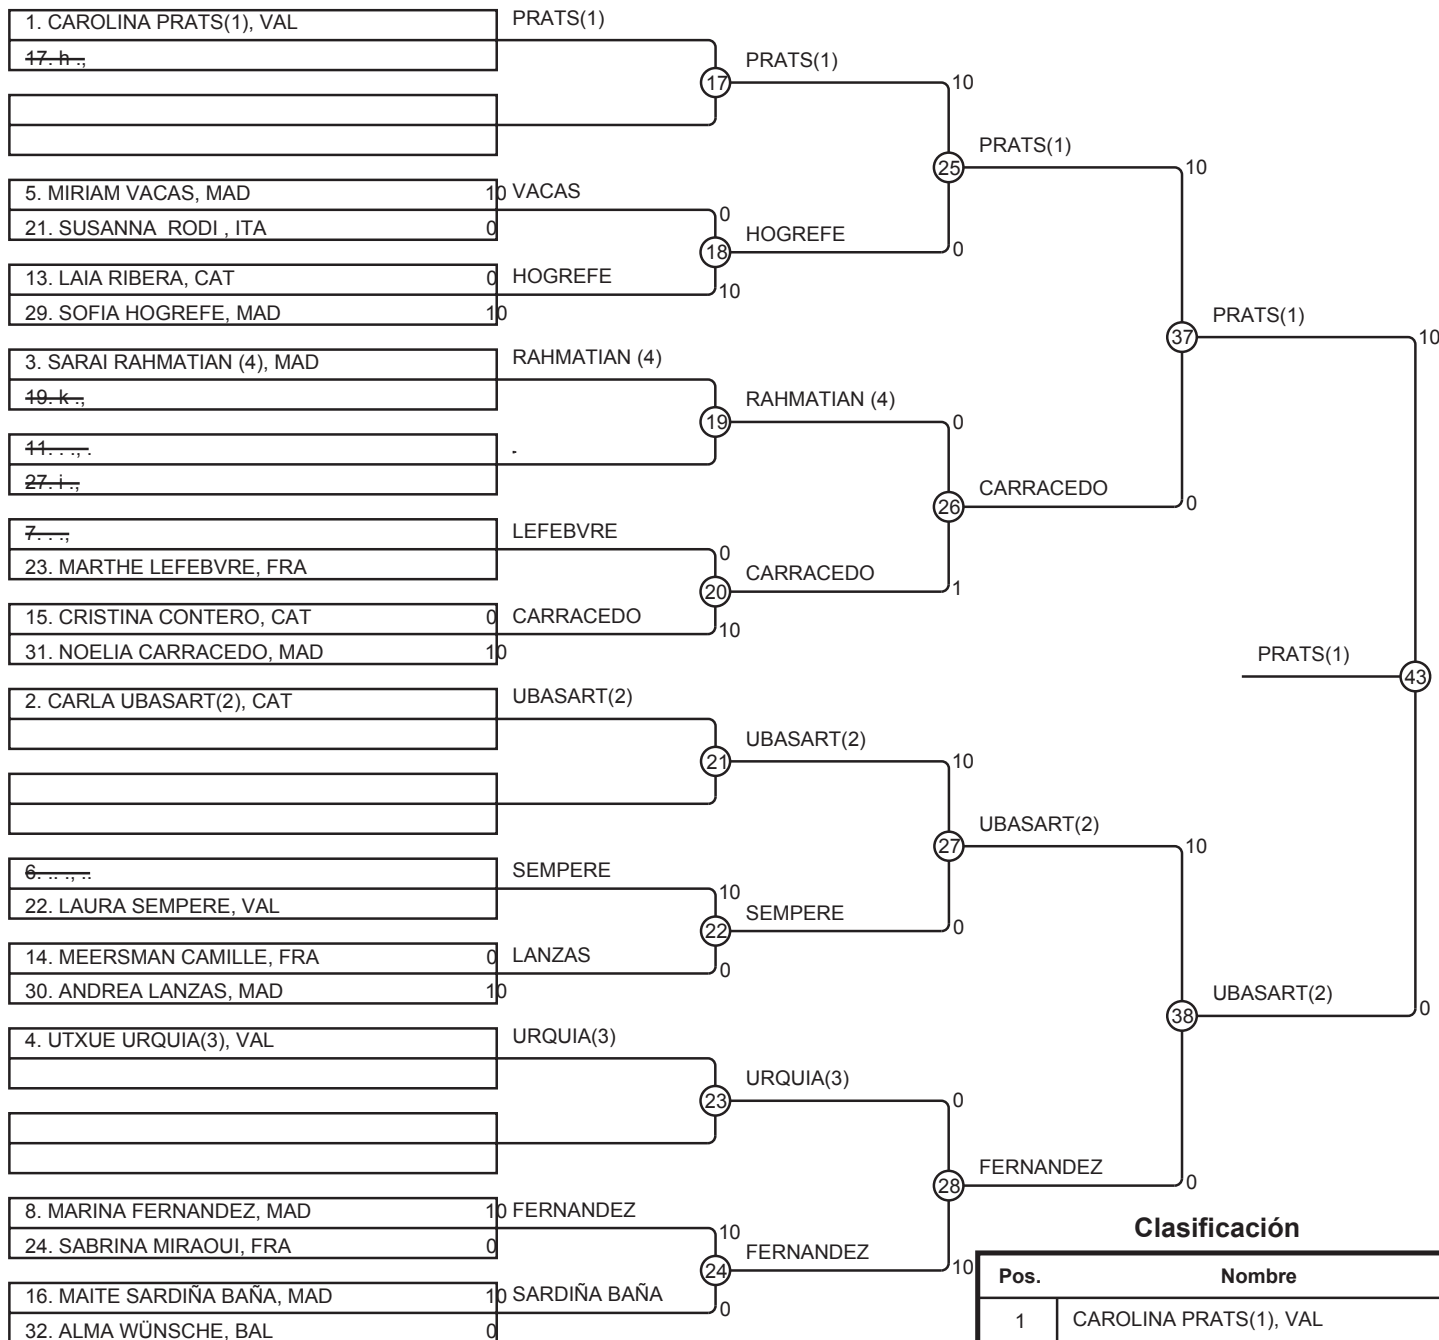

Clasificación

Pos.	Nombre
1	PATRIZIA DE LUIGI , ITA
2	ESTEFANIA SORIANO, DOM
3	LORENA CASTELL(1), VAL
3	MARTA ALSO, CAT
5	TAMARA LOPEZ, Mad
5	DAINE CORDERO(3), CAT
7	CARLA MONTAÑEZ , CAT
7	VERONICA MARTINEZ(2), VAL

Clasificación

Pos.	Nombre
1	IRENE ESTEVE(4), VAL
2	MARIE COMPAN, FRA
3	LAURA TERRADES, ARA
3	ESTRELLA LÓPEZ(1), MAD
5	MANON MEERSMAN, FRA
5	VIRGINIA LOPEZ-VENTURA, MAD
7	MARTA SEVILLA, MAD
7	LAURA LOPEZ (2), MAD