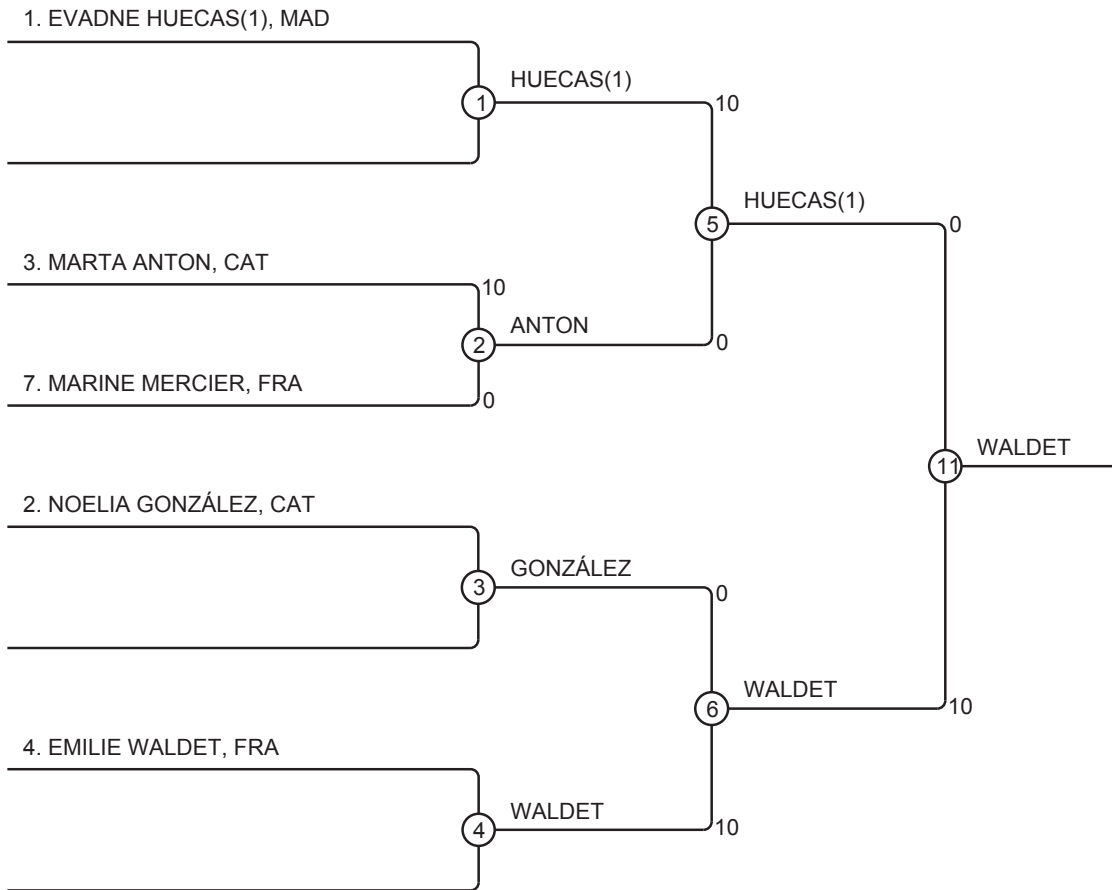

Clasificación

Pos.	Nombre
1	EVELIEN DONKERS, NL
2	MARIA V SERRANO, VAL
3	ANDREA SEBASTIAN(1), MAD
3	ANA LUISA SENA, POR
5	IRENE MARTINEZ, MAD
5	ELODIE CALVI, FRA
7	ODESSA PITTAVINO, FRA
7	MIHOKO ROVIRA(2), CAT

Competidores

Nº	Nombre	Club	1	2	3	Victs.	Pts.	Pos.
1	VALENTINA GAGGERO	ITA				0	0	3
2	PAULA MARTINEZ(2)	MAD	10			1	10	2
3	SILVIA GARCIA (1)	MAD	10	1		2	11	1

Combates

Comb.	Blanco	Azul			Resultado	Tiempo
1	VALENTINA GAGGERO	1	2	PAULA MARTINEZ(2)	0 - 10	1:27
2	VALENTINA GAGGERO	1	3	SILVIA GARCIA (1)	0 - 10	1:49
3	PAULA MARTINEZ(2)	2	3	SILVIA GARCIA (1)	0 - 1	4:00

Clasificación

Pos.	Nombre
1	SILVIA GARCIA (1), MAD
2	PAULA MARTINEZ(2), MAD
3	VALENTINA GAGGERO, ITA

Clasificación

Pos.	Nombre
1	EMILIE WALDET, FRA
2	EVADNE HUECAS(1), MAD
3	NOELIA GONZÁLEZ, CAT
3	MARTA ANTON, CAT
5	MARINE MERCIER, FRA
5	
7	
7	