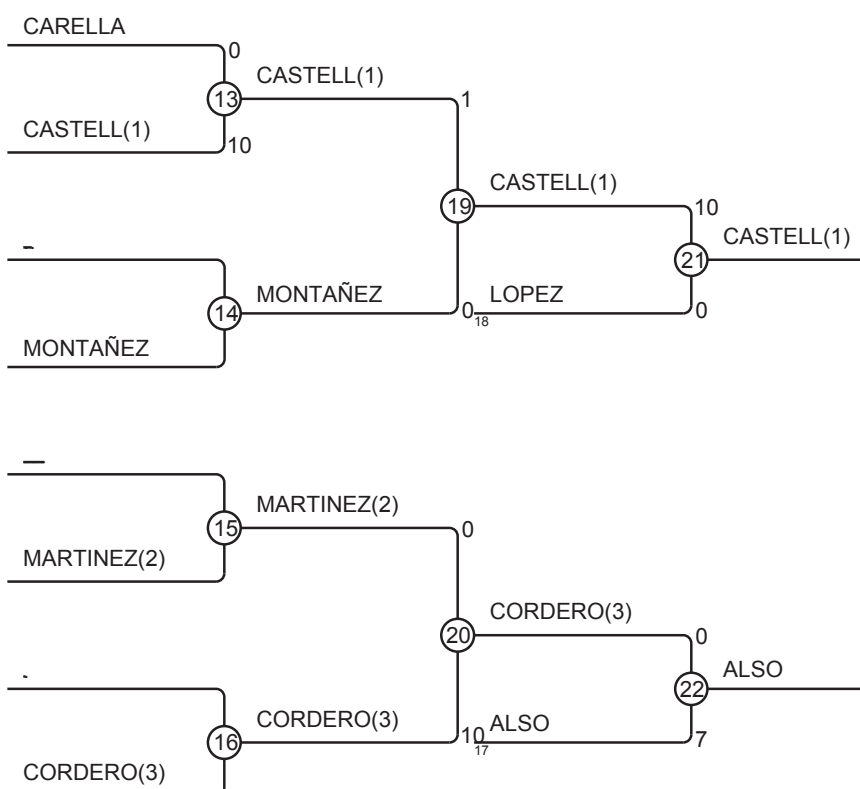

Clasificación

Pos.	Nombre
1	PATRIZIA DE LUIGI , ITA
2	ESTEFANIA SORIANO, DOM
3	LORENA CASTELL(1), VAL
3	MARTA ALSO, CAT
5	TAMARA LOPEZ, Mad
5	DAINE CORDERO(3), CAT
7	CARLA MONTAÑEZ , CAT
7	VERONICA MARTINEZ(2), VAL

Clasificación

Pos.	Nombre
1	IRENE ESTEVE(4), VAL
2	MARIE COMPAN, FRA
3	LAURA TERRADES, ARA
3	ESTRELLA LÓPEZ(1), MAD
5	MANON MEERSMAN, FRA
5	VIRGINIA LOPEZ-VENTURA, MAD
7	MARTA SEVILLA, MAD
7	LAURA LOPEZ (2), MAD

Clasificación

Pos.	Nombre
1	CAROLINA PRATS(1), VAL
2	CARLA UBASART(2), CAT
3	SOFIA HOGREFE, MAD
3	NOELIA CARRACEDO, MAD
5	MARINA FERNANDEZ, MAD
5	UTXUE URQUIA(3), VAL
7	SARAI RAHMATIAN (4), MAD
7	LAURA SEMPERE, VAL