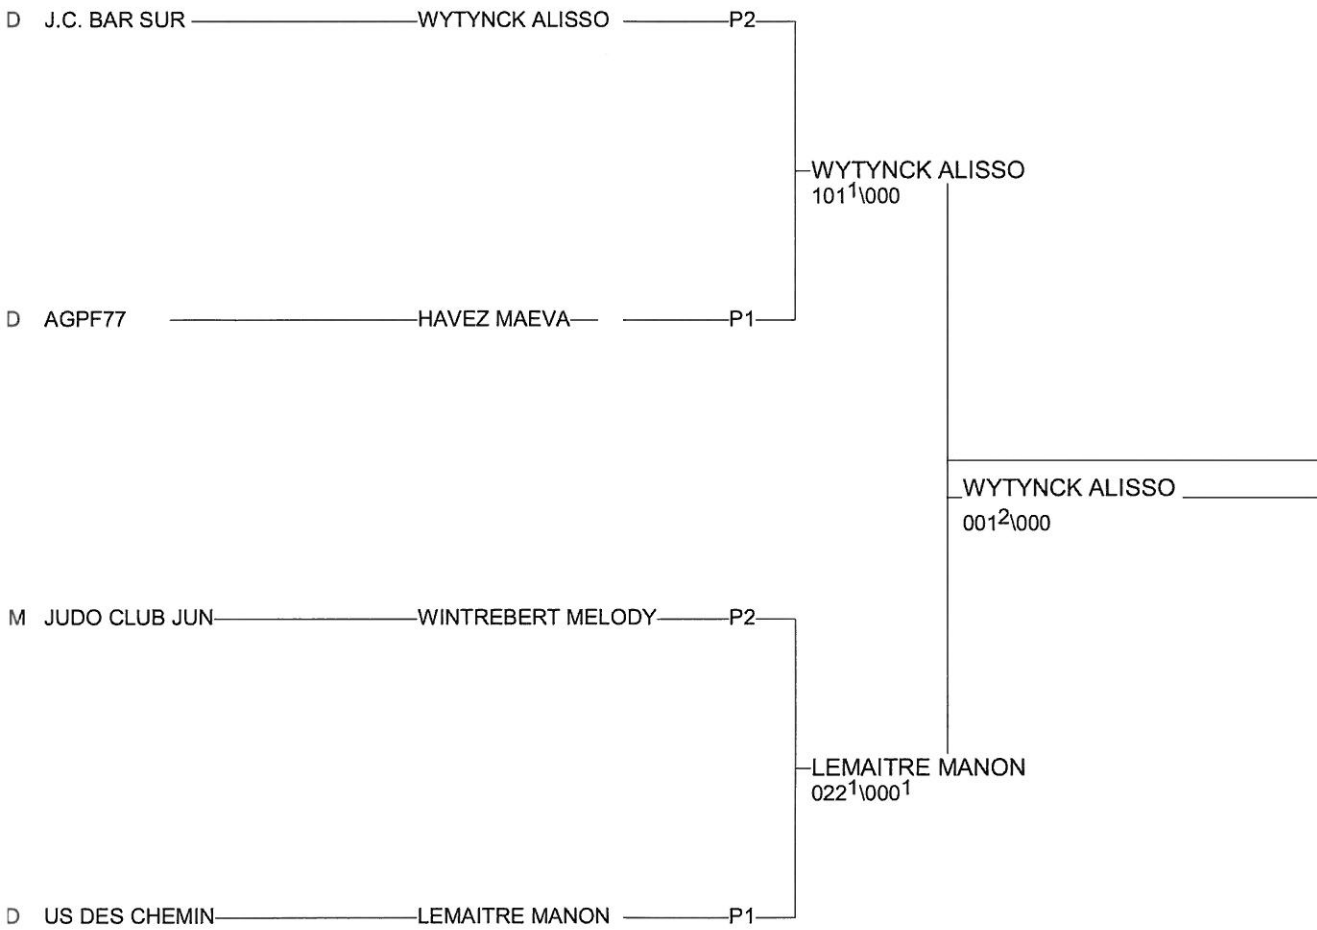

Ordre des combats: 1x2 - 2x3 - 1x3

Table n°2

CM	51	CHA	LOURDEZ CORALIE	ASL PONTFAVEGER		000	000	0/0	3
CM	08	CHA	WINTREBERT MELO	JUDO CLUB JUNIV	100		000	1/10	2
1D	10	CHA	WYTYNCK ALISSO	J.C. BAR SUR AU	100	100		2/20	1

Ordre des combats: 1x2 - 2x3 - 1x3

1/2 FINALES JUNIORS

SAINT JULIEN 26/01/2014

Cat. -52

Nb. Judokas : 4

1 - WYTYNCK ALISS J.C. BAR SUR CHA	P2
2 - LEMAITRE MANC US DES CHEVCHA	P1
3 - HAVEZ MAEVA AGPF77 77	P1
3 - WINTREBERT ME JUDO CLUB JICHA	P2