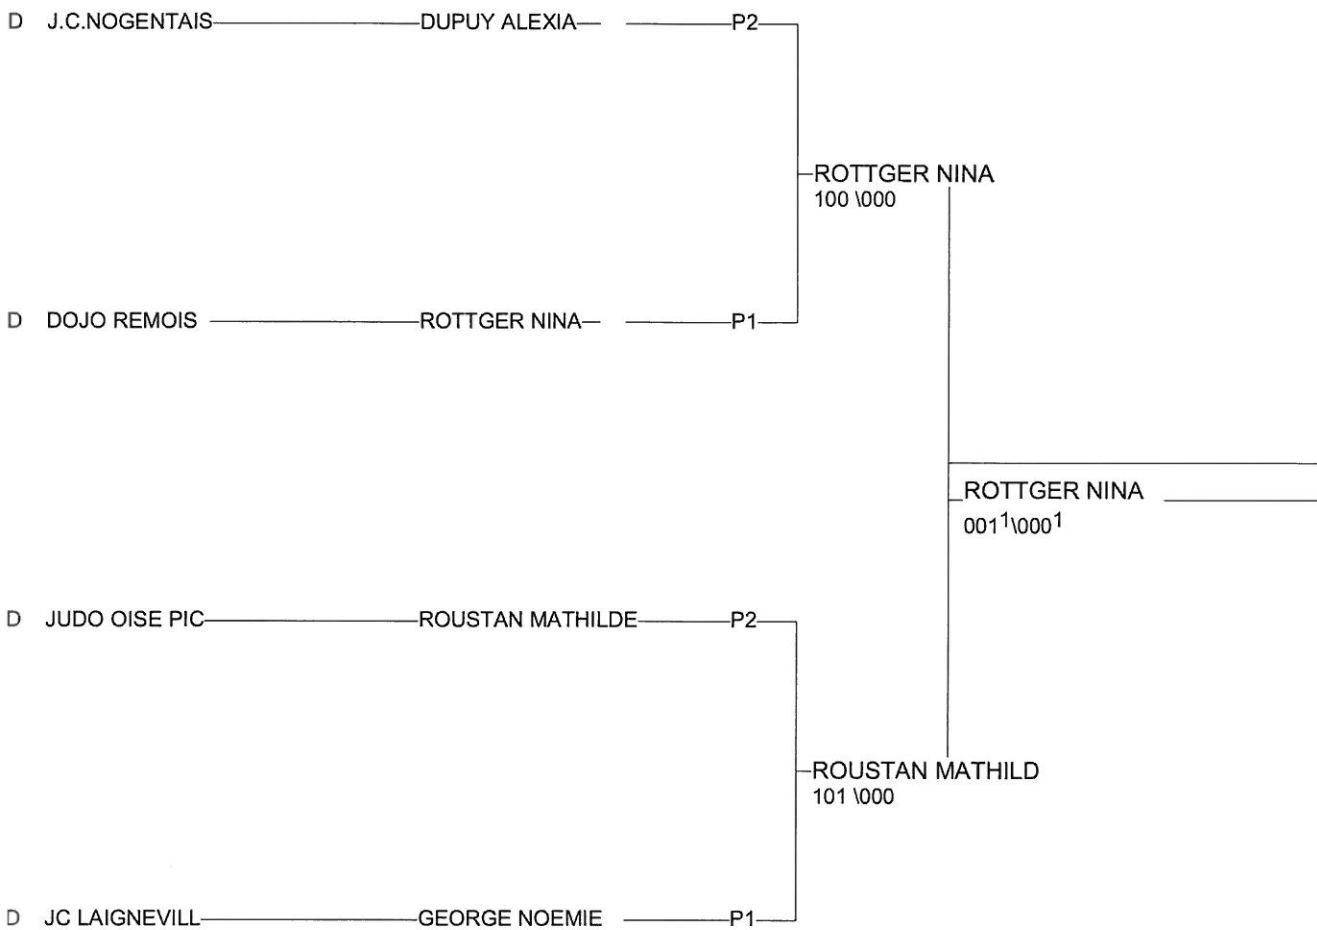

1/2 FINALES JUNIORS

SAINT JULIEN 26/01/2014

Cat. -57

Nb. Judokas : 4

1 - ROTTGER NINA	DOJO REMOIS	P1
2 - ROUSTAN MATHILDE	JUDO OISE PIC	P2
3 - DUPUY ALEXIA	J.C. NOGENTAIS	P2
3 - GEORGE NOEMIE	JC LAIGNEVILL	P1