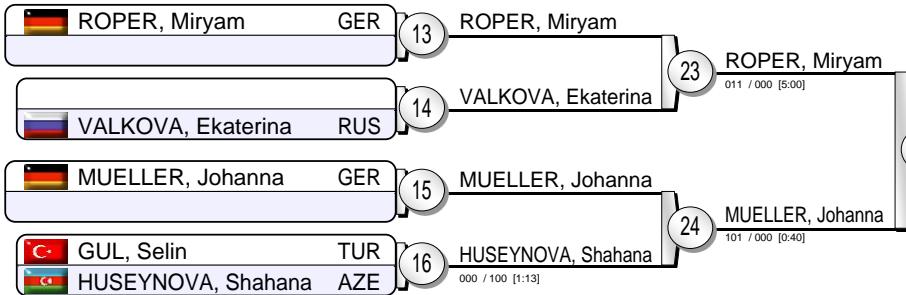

IJF Grand Prix Samsun 2013

(TUR Samsun, 30-31 March 2013)

-57 kg

21 Judoka

Pool A

Pool B

Pool C

Pool D

FILZMOSER, Sabrina
100 / 000 [5:00] 35

MUELLER, Johanna 32

Repechage

Results

1. FILZMOSER, Sabrina AUT
2. MUELLER, Johanna GER
3. ZELTNER, Tina AUT
3. ZABLUDINA, Irina RUS
5. GJAKOVA, Nora KOS
5. ILIEVA, Ivelina BUL
7. BENARROCHE, Lola FRA
7. ROPER, Miryam GER