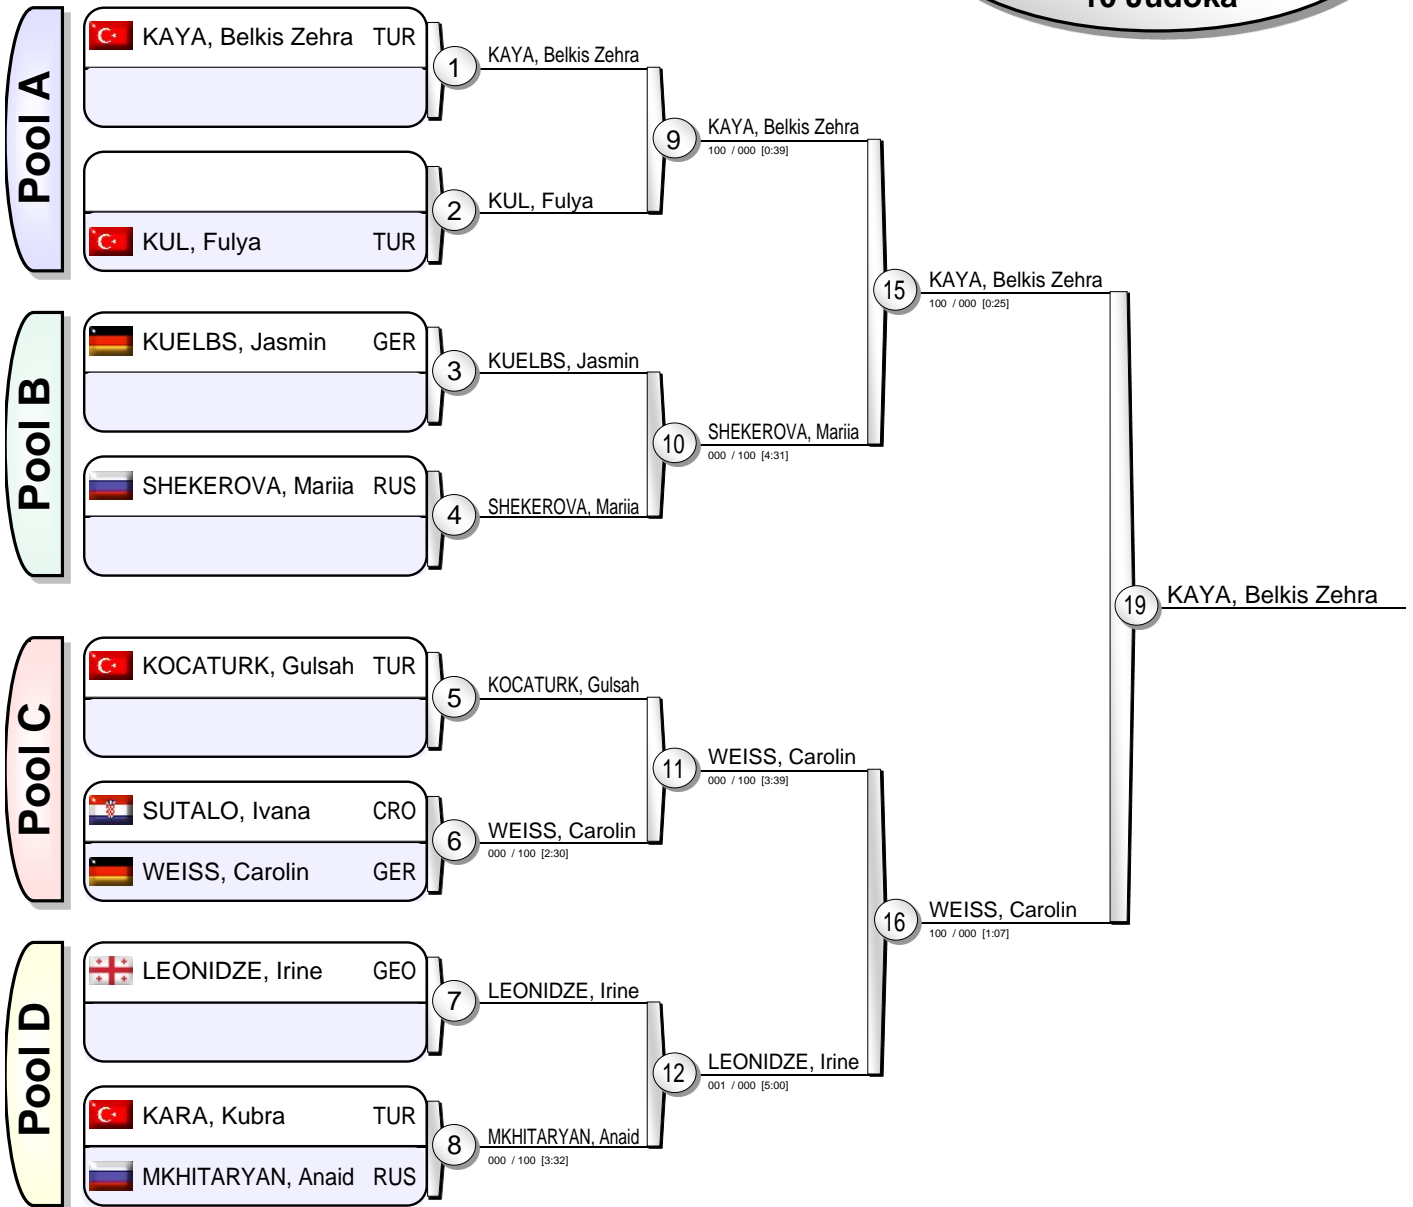

IJF Grand Prix Samsun 2013

(TUR Samsun, 30-31 March 2013)

+78 kg

10 Judoka

Results		
1.	KAYA, Belkis Zehra	TUR
2.	WEISS, Carolin	GER
3.	KUELBS, Jasmin	GER
3.	KOCATURK, Gulsah	TUR
5.	LEONIDZE, Irine	GEO
5.	SHEKEROVA, Mariia	RUS
7.	KUL, Fulya	TUR
7.	MKHITARYAN, Anaid	RUS