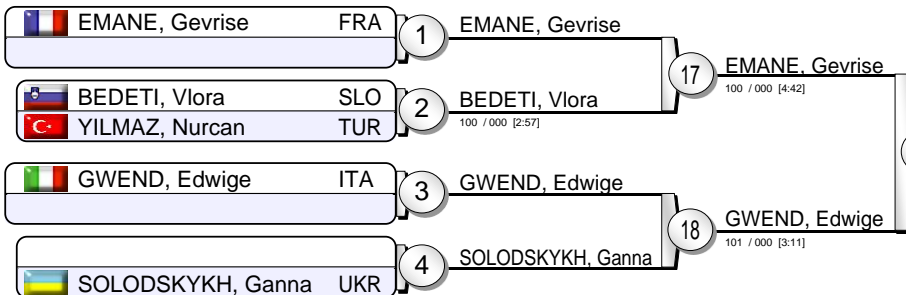

IJF Grand Prix Samsun 2013

(TUR Samsun, 30-31 March 2013)

-57 kg

21 Judoka

Pool A

Pool B

Pool C

Pool D

FILZMOSER, Sabrina
100 / 000 [5:00] 35

MUELLER, Johanna 32

Repechage

Results

1. FILZMOSER, Sabrina AUT
2. MUELLER, Johanna GER
3. ZELTNER, Tina AUT
3. ZABLUDINA, Irina RUS
5. GJAKOVA, Nora KOS
5. ILIEVA, Ivelina BUL
7. BENARROCHE, Lola FRA
7. ROPER, Miryam GER

IJF Grand Prix Samsun 2013

(TUR Samsun, 30-31 March 2013)

-63 kg

23 Judoka

Pool A

Pool B

Pool C

Pool D