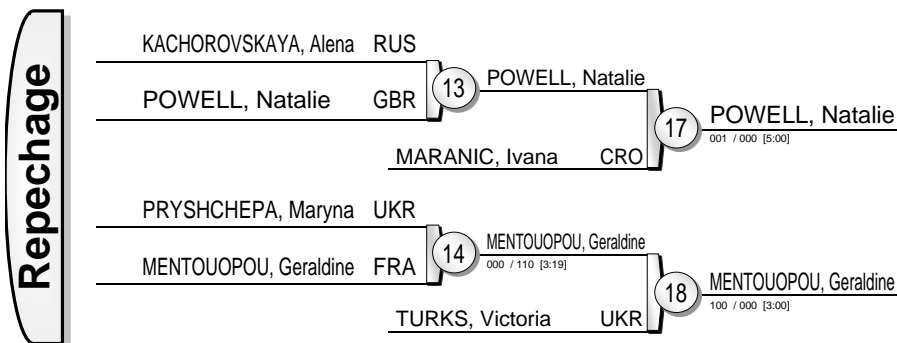

Results

- CONWAY, Sally GBR
- NIANG, Assmaa MAR
- GRAF, Bernadette AUT
- POSVITE, Fanny Estelle FRA
- DENISENKOVA, Ekaterina RUS
- MARZOK, Iljana GER
- BERNABEU, Maria ESP
- PERROT, Lucie FRA

IJF Grand Prix Samsun 2013

(TUR Samsun, 30-31 March 2013)

-78 kg

11 Judoka

Results		
1.	MALZAHN, Luise	GER
2.	DMITRIEVA, Anastasiya	RUS
3.	POWELL, Natalie	GBR
3.	MENTOUOPOU, Geraldine	FRA
5.	MARANIC, Ivana	CRO
5.	TURKS, Victoria	UKR
7.	KACHOROVSKAYA, Alena	RUS
7.	PRYSHCHEPA, Maryna	UKR