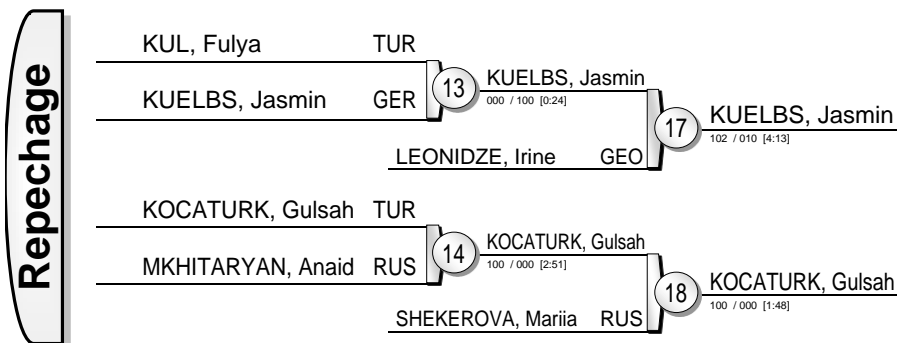

IJF Grand Prix Samsun 2013

(TUR Samsun, 30-31 March 2013)

+78 kg

10 Judoka

Results		
1.	KAYA, Belkis Zehra	TUR
2.	WEISS, Carolin	GER
3.	KUELBS, Jasmin	GER
3.	KOCATURK, Gulsah	TUR
5.	LEONIDZE, Irine	GEO
5.	SHEKEROVA, Mariia	RUS
7.	KUL, Fulya	TUR
7.	MKHITARYAN, Anaid	RUS