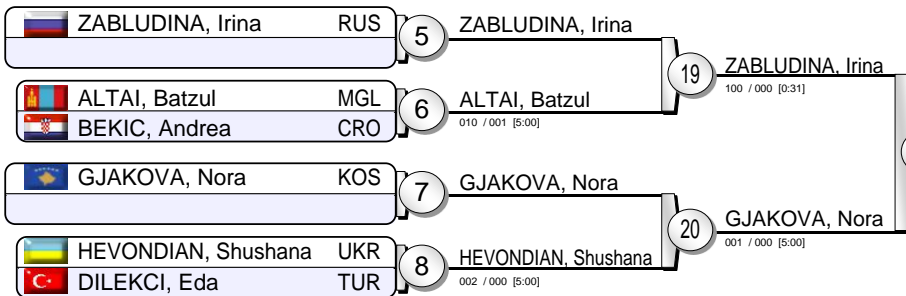

IJF Grand Prix Samsun 2013

(TUR Samsun, 30-31 March 2013)

-57 kg

21 Judoka

Pool A

Pool B

Pool C

Pool D

FILZMOSER, Sabrina
100 / 000 [5:00] 35

MUELLER, Johanna 32

Repechage

Results

1. FILZMOSER, Sabrina AUT
2. MUELLER, Johanna GER
3. ZELTNER, Tina AUT
3. ZABLUDINA, Irina RUS
5. GJAKOVA, Nora KOS
5. ILIEVA, Ivelina BUL
7. BENARROCHE, Lola FRA
7. ROPER, Miryam GER