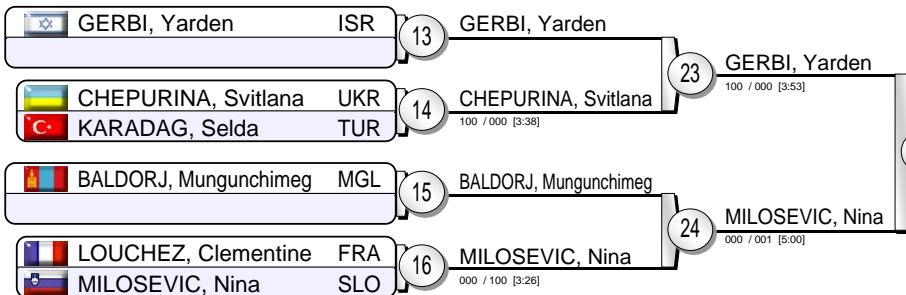

IJF Grand Prix Samsun 2013

(TUR Samsun, 30-31 March 2013)

-63 kg

23 Judoka

Pool A

Pool B

Pool C

Pool D

Repechage

Results

- EMANE, Gevrise FRA
- GERBI, Yarden ISR
- SCHLESINGER, Alice ISR
- UNTERWURZACHER, Kathrin AUT
- GWEND, Edwige ITA
- MILOSEVIC, Nina SLO
- ZOUAK, Rizlen MAR
- GIORGIS, Valentina ITA

IJF Grand Prix Samsun 2013

(TUR Samsun, 30-31 March 2013)

-70 kg

18 Judoka

Pool A

ROBRA, Juliane	SUI	1	ROBRA, Juliane	17	DENISENKOVA, Ekaterina	000 / 002 [5:00]
DENISENKOVA, Ekaterina	RUS	2	DENISENKOVA, Ekaterina	17		
BAYRAM, Seyda	TUR	2				
POSVITE, Fanny Estelle	FRA	3	POSVITE, Fanny Estelle	18	POSVITE, Fanny Estelle	000 / 100 [1:48]
WOLLERT, Heide	GER	4	WOLLERT, Heide	18		