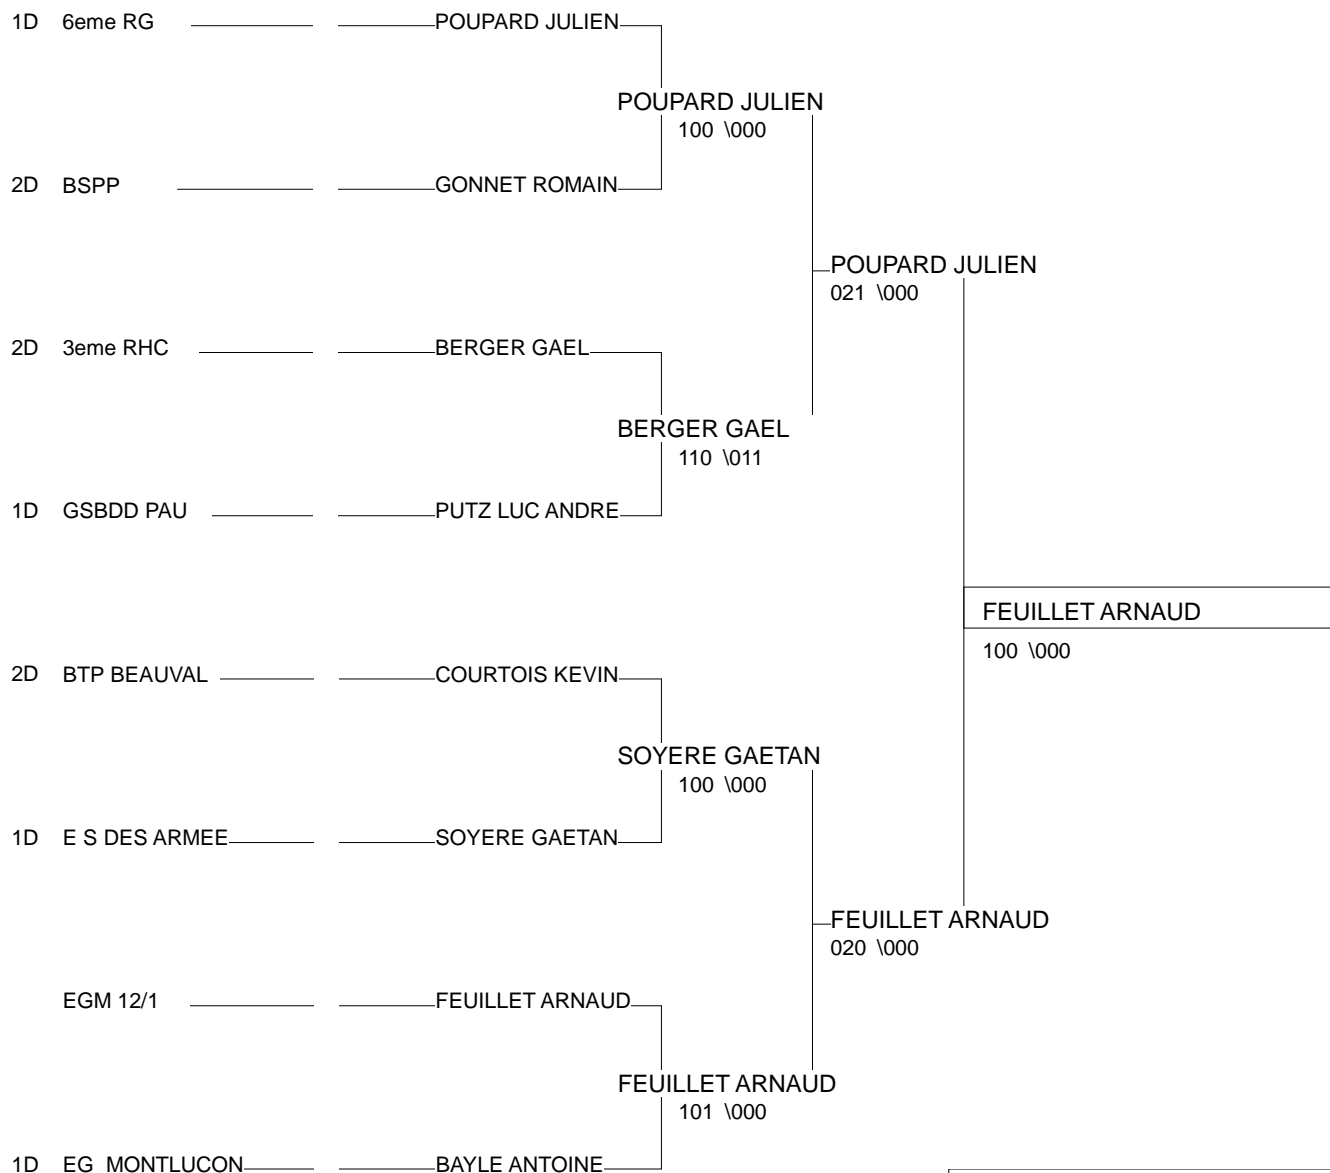

CHPT FRANCE MILITAIRE

AVORD, le 24/04/2013

Cat. -66 TF

Nb. Judokas : 8

1 - FEUILLET ARNAL	EGM 12/1	GEND	P2
2 - POUPARD JULIEI	6eme RG	SGT	P2
3 - BERGER GAEL	3eme RHC	MCH	P1
3 - SOYERE GAETAN	E S DES ARMEAM		P3