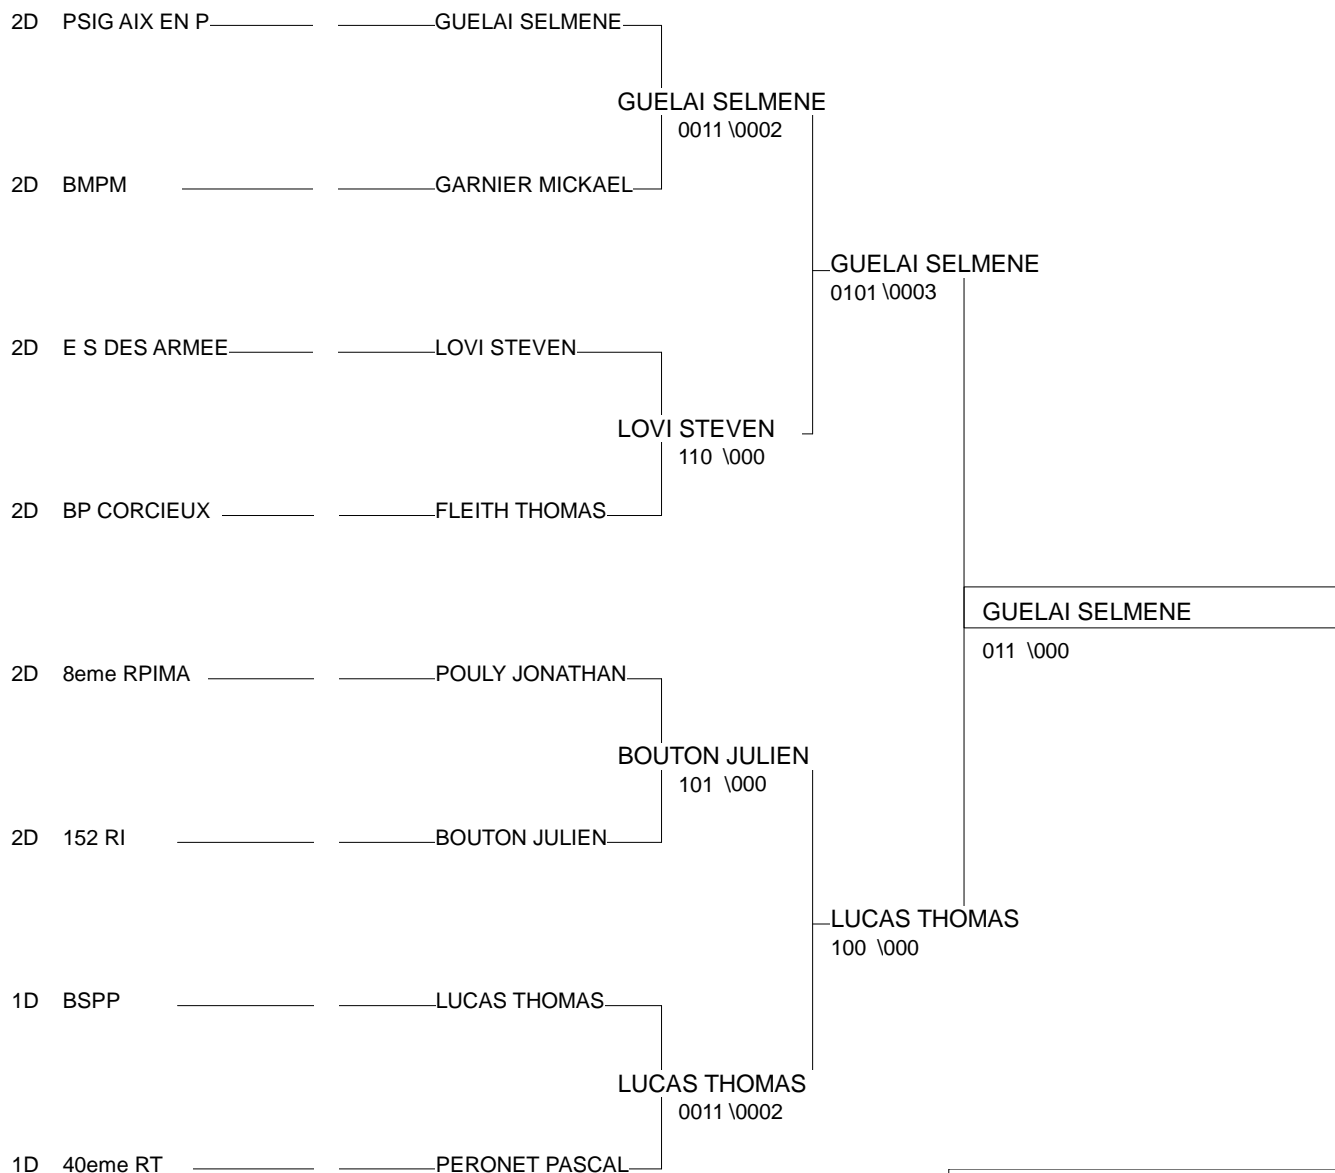

CHPT FRANCE MILITAIRE

AVORD, le 24/04/2013

Cat. -73 TF

Nb. Judokas : 8

1 - GUELAI SELMEN PSIG AIX EN PGAV	P1
2 - LUCAS THOMAS BSPP 1CL	P2
3 - LOVI STEVEN E S DES ARMEAM	P3
3 - BOUTON JULIEN 152 RI CNE	P4