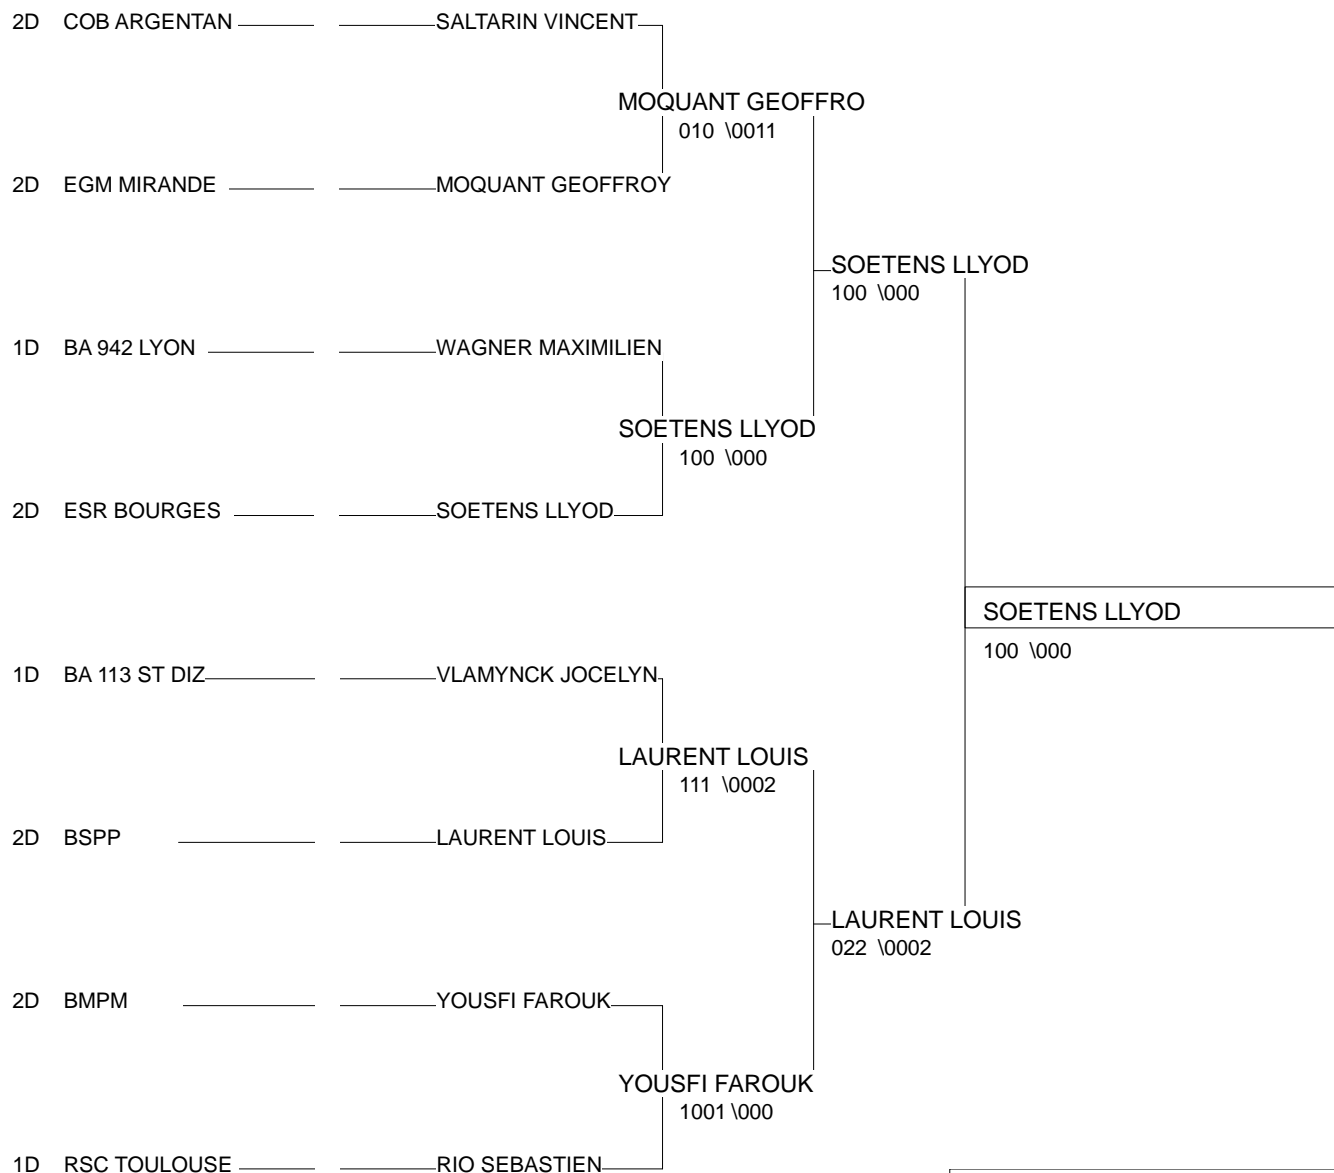

CHPT FRANCE MILITAIRE

AVORD, le 24/04/2013

Cat. -90 TF

Nb. Judokas : 8

1 - SOETENS LLYOD ESR BOURGE:GEND

2 - LAURENT LOUIS BSPP 1CL

3 - MOQUANT GEOF EGM MIRANDE:GEND

3 - YOUSFI FAROUK BPPM SM

CHPT FRANCE MILITAIRE

AVORD, le 24/04/2013

Cat. -100 PS

Nb. Judokas : 8

Poule n°1

2D	T	CNE	BOSSUS FABIEN	8eme RT bagueux		000	100	000	1/10	3
2D	M	SM	BROUSTAL SEBAST	ALFUSCO	020		020	0011	2/20	2
1D	T	SGC	SUBERVIE HERVE	GSBDD PAU	000	000		000	0/0	4
2D	G	BCH	PICCIN JULIEN	PSIG COLOMIERS	101	0112	100		3/27	1

Ordre des combats: 1x2 - 3x4 - 1x3 - 2x4 - 1x4 - 2x3

Poule n°2

1D	A	SGT	DE BARROS DOMIN	BA273 ROMORANTI		000	002	0011	0/0	3
1D	T	MDL	MARTINET NICOLA	BPIA CHALONS	110		100	0001	2/20	1
1D	M	MT	PETIT GUILLAUME	BN TOULON	0002	000		000	0/0	4
4D	T	BRI	MECHIN RUDOLPHE	127eme R CUIRAS	0122	0001	100		2/17	2

Ordre des combats: 1x2 - 3x4 - 1x3 - 2x4 - 1x4 - 2x3