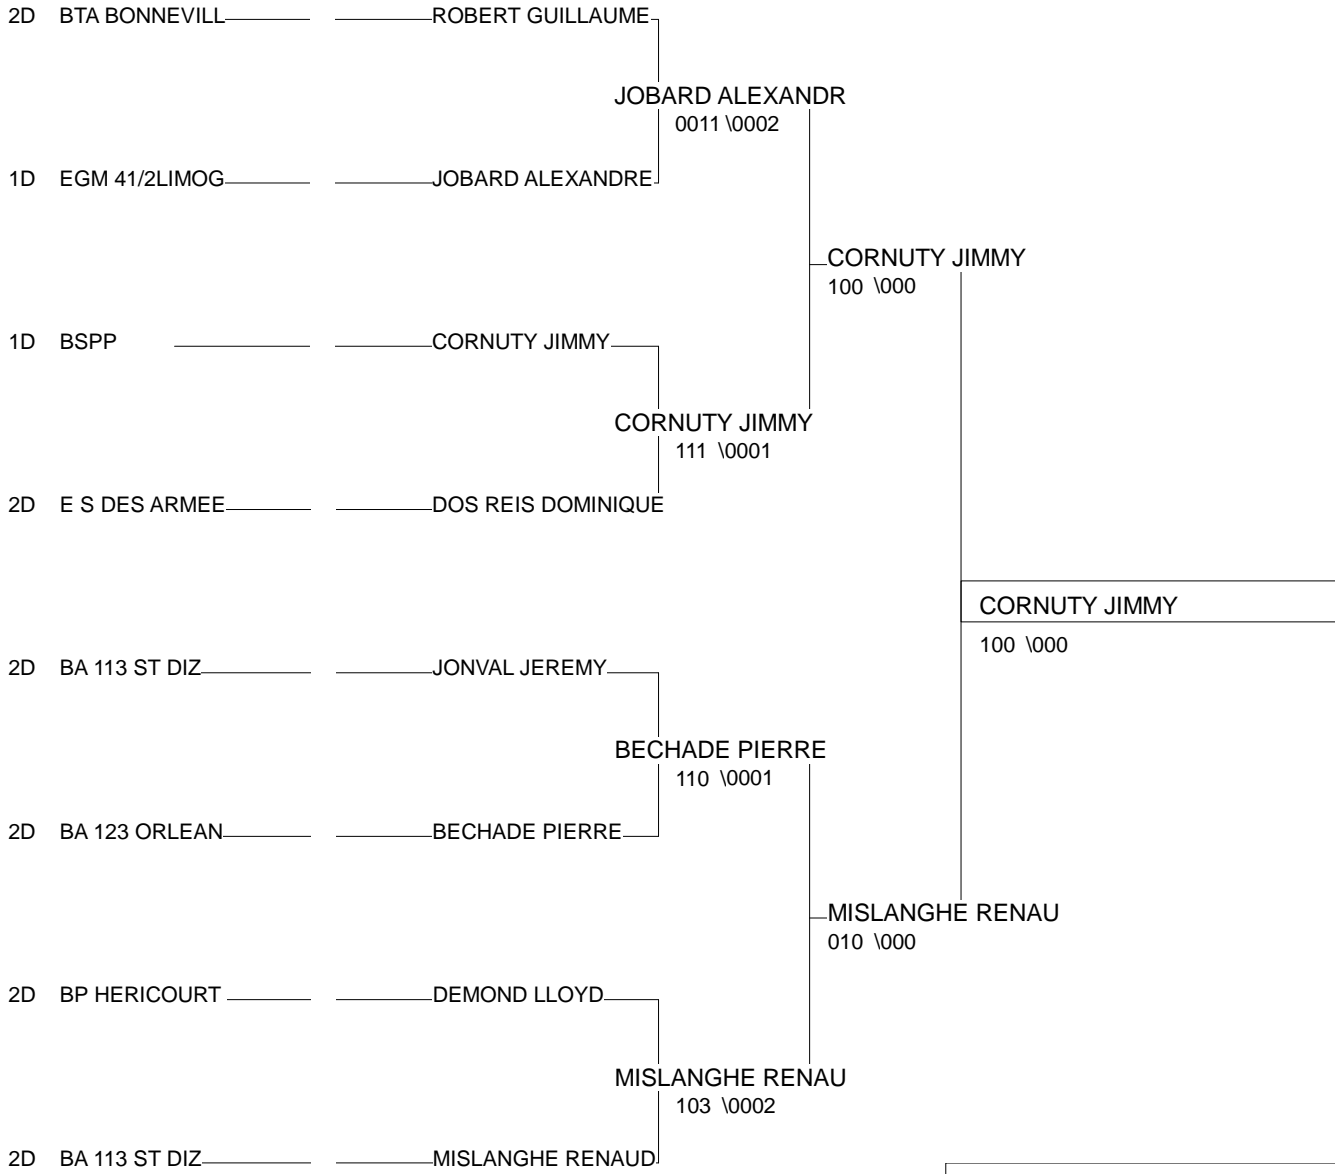

CHPT FRANCE MILITAIRE

AVORD, le 24/04/2013

Cat. -81 TF

Nb. Judokas : 8

1 - CORNUTY JIMMY BSPP	1CL	T
2 - MISLANGHE REN BA 113 ST DIZ	ISGT	A
3 - JOBARD ALEXAN EGM 41/2LIM	CGEND	G
3 - BECHADE PIERR BA 123 ORLEA	SGT	A