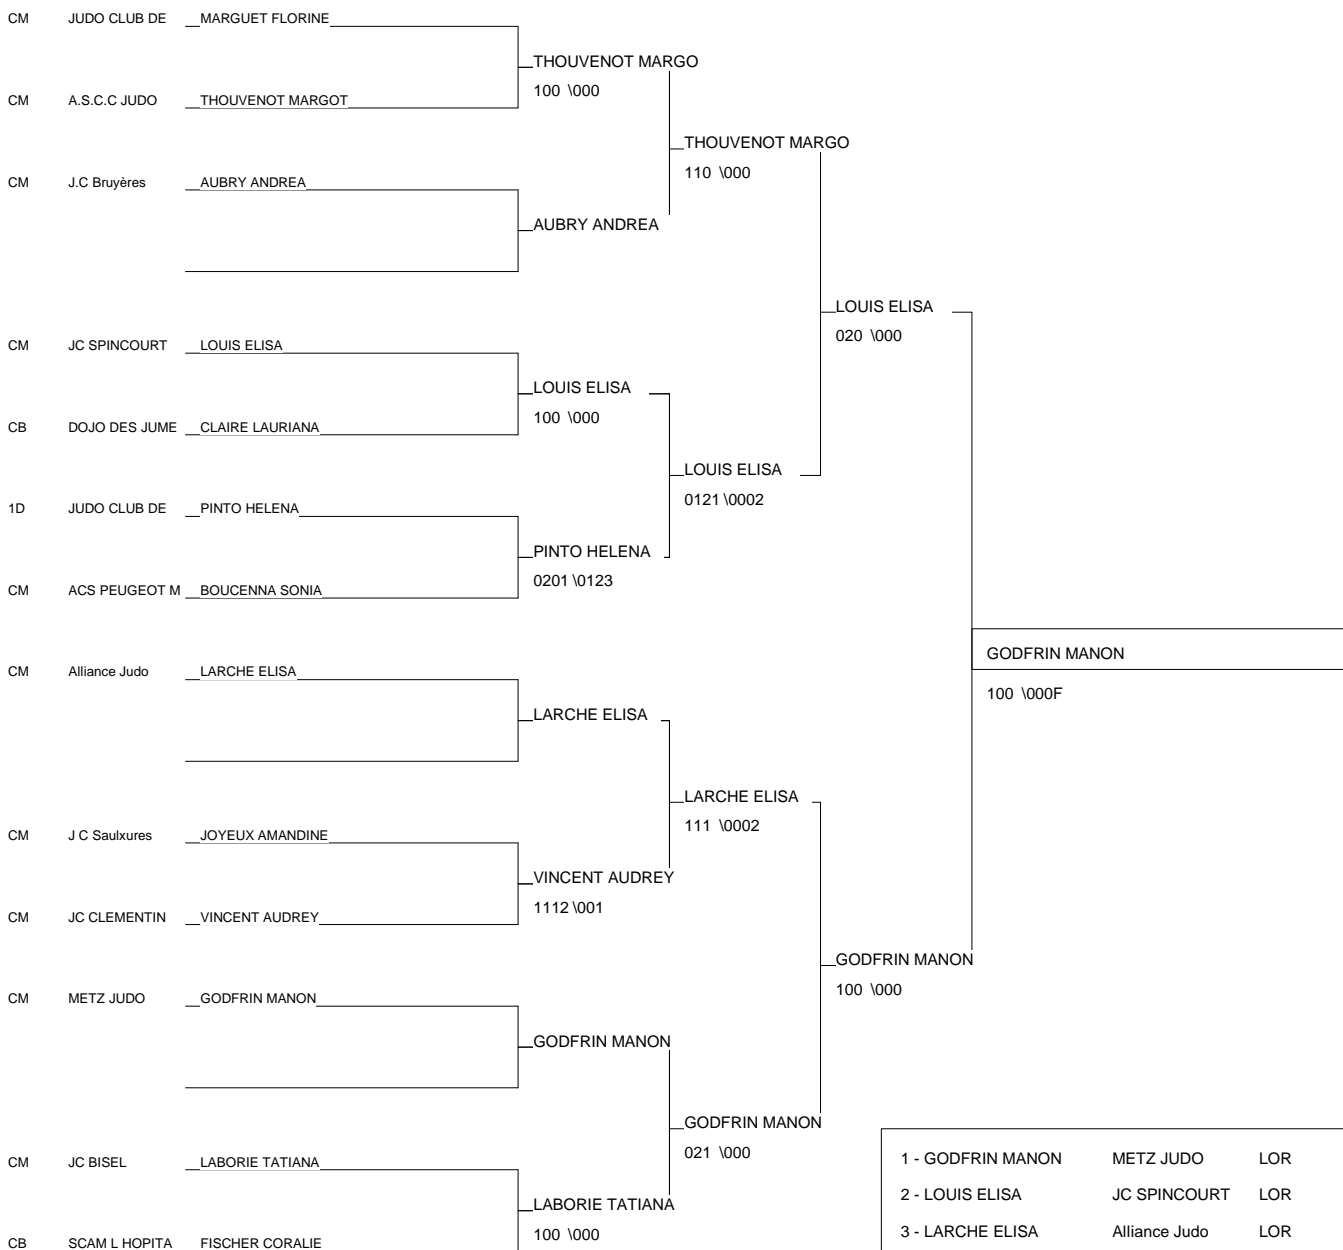

1/2 FINALE FRANCE CADETS - TROPHÉE LCL

EPINAL 03/02/2013

Cat. -57

Nb. Judokas : 13