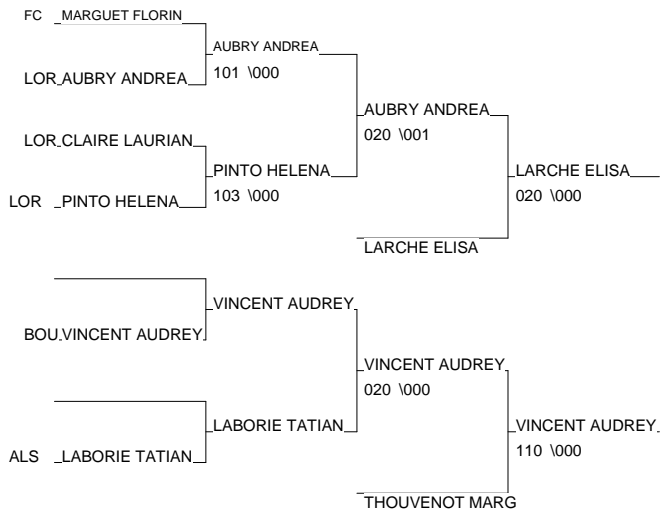

1/2 FINALE FRANCE CADETS - TROPHÉE LCL

EPINAL 03/02/2013

Cat. -57

Nb. Judokas : 13

1 - GODFRIN MANON	METZ JUDO	LOR	LOR
2 - LOUIS ELISA	JC SPINCOURT	LOR	LOR
3 - LARCHE ELISA	Alliance Judo	LOR	LOR
3 - VINCENT AUDREY	JC CLEMENTIN	BOU	BOU
5 - AUBRY ANDREA	J.C Bruyères	LOR	LOR
5 - THOUVENOT MARGOT	A.S.C.C JUDO S	LOR	LOR
7 - PINTO HELENA	JUDO CLUB DE T	LOR	LOR
7 - LABORIE TATIANA	JC BISEL	ALS	ALS

1/2 FINALE FRANCE CADETS - TROPHÉE LCL

EPINAL 03/02/2013

Cat. -63

Nb. Judokas : 18

1 - NOKELS MANON	VIGNEULLES	LOR	LOR
2 - CANDEL SOPHIE	A.M SCHWEIGHOALS		ALS
3 - KRAMER JULIA	JC Pte-ROSSELL	LOR	LOR
3 - ROBO CAMILLE	A L NEUVES MAI	LOR	LOR
5 - KACI PALOMA	Judo3Frontiere	LOR	LOR
5 - GIRI EMLINE	HAUCOURT JUDO	LOR	LOR
7 - FENARD LEA	Alliance Judo	LOR	LOR
7 - LAC-BERIERE CECILE	METZ JUDO	LOR	LOR