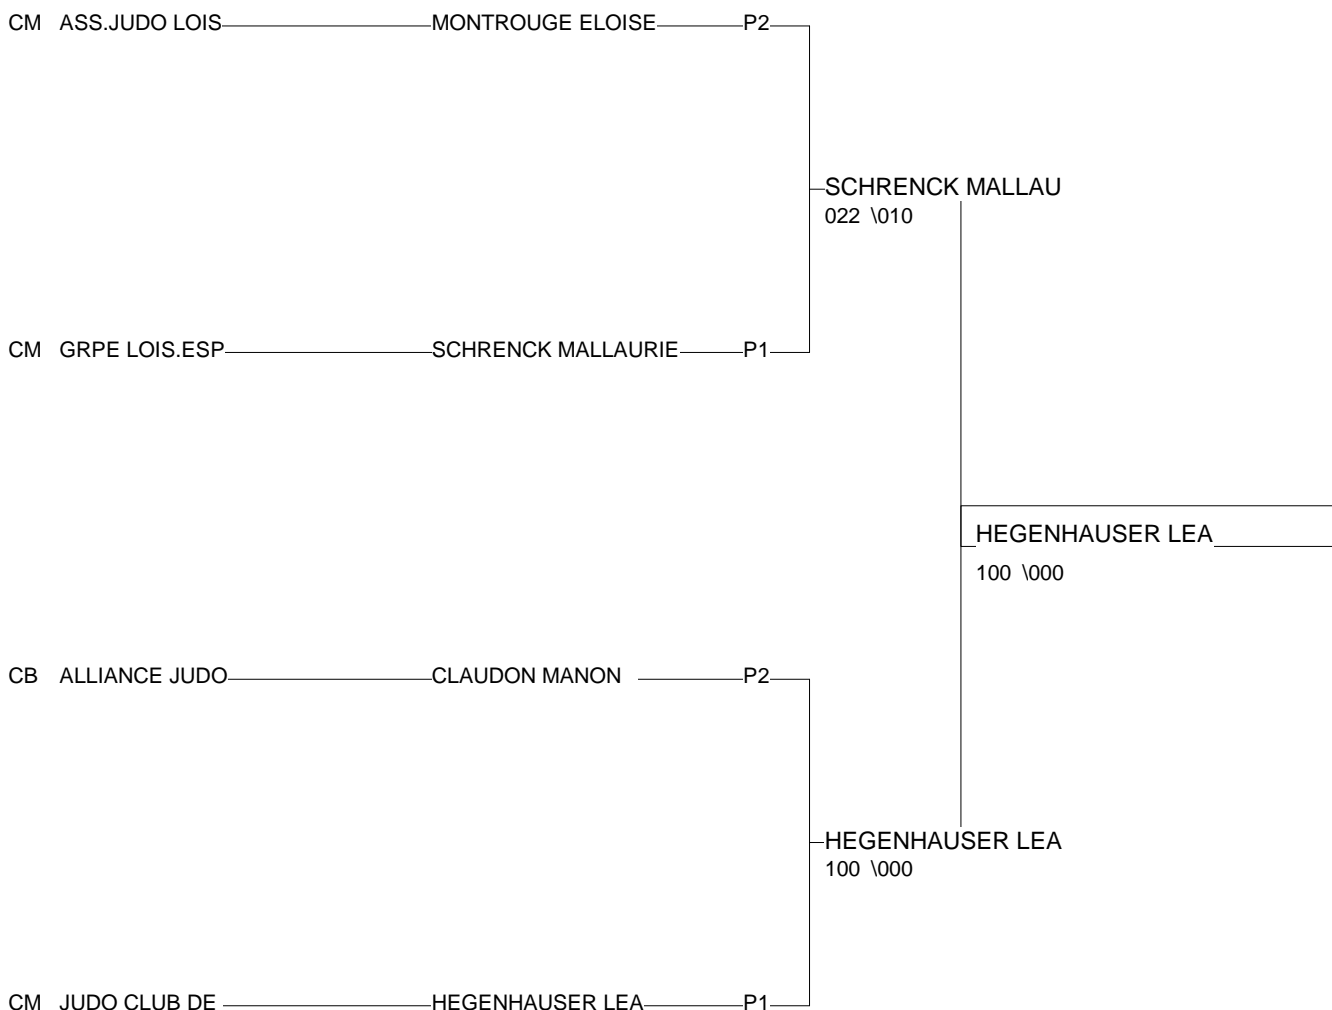

Ordre des combats: 1x2 - 2x3 - 1x3

Poule n°2

CB	LOR LOR	CLAUDON MANON	ALLIANCE JUDO T		0001	100	1/10	1
CV	ALS ALS	GHERARDI LEA	J.C. MIFUNE RIC	0011		000	1/5	3
CM	LOR LOR	MONTROUGE ELOIS	ASS.JUDO LOISIR	000	100		1/10	2

Ordre des combats: 1x2 - 2x3 - 1x3

1/2 FINALE FRANCE CADETS - TROPHEE LCL

EPINAL 03/02/2013

Cat. -70

Nb. Judokas : 4

1 - HEGENHAUSER JUDO CLUB DLOR	P1
2 - SCHRENCK MALI GRPE LOIS.E&ALS	P1
3 - MONTRouGE EL ASS.JUDO LOILOR	P2
3 - CLAUDON MANO ALLIANCE JU&LOR	P2