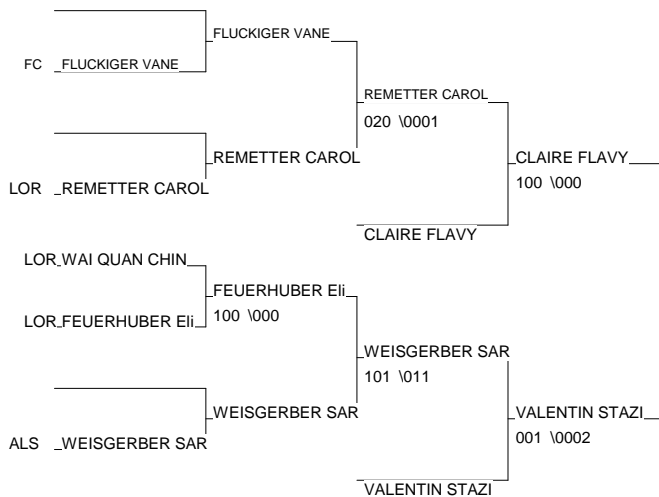

1/2 FINALE FRANCE CADETS - TROPHÉE LCL

EPINAL 03/02/2013

Cat. -52

Nb. Judokas : 11

1 - DICOP ALEXIANE	J.C.SARREBOUR LOR	LOR
2 - DISSE JUSTINE	OFPND.DVL 54 LOR	LOR
3 - CLAIRE FLAVY	LOIS.CULT.MART NOR	NOR
3 - VALENTIN STAZIA	JC ST ANNE GUA	GUA
5 - REMETTER CAROLINE	A L NEUVES MAI LOR	LOR
5 - WEISGERBER SARAH	JC HAGUENAU ALS	ALS
7 - FLUCKIGER VANELLE	JC PETITE HOLL FC	FC
7 - FEUERHUBER Elisa	JC ST LEONARD LOR	LOR

1/2 FINALE FRANCE CADETS - TROPHÉE LCL

EPINAL 03/02/2013

Cat. -57

Nb. Judokas : 13

1 - GODFRIN MANON	METZ JUDO	LOR	LOR
2 - LOUIS ELISA	JC SPINCOURT	LOR	LOR
3 - LARCHE ELISA	Alliance Judo	LOR	LOR
3 - VINCENT AUDREY	JC CLEMENTIN	BOU	BOU
5 - AUBRY ANDREA	J.C Bruyères	LOR	LOR
5 - THOUVENOT MARGOT	A.S.C.C JUDO S	LOR	LOR
7 - PINTO HELENA	JUDO CLUB DE T	LOR	LOR
7 - LABORIE TATIANA	JC BISEL	ALS	ALS