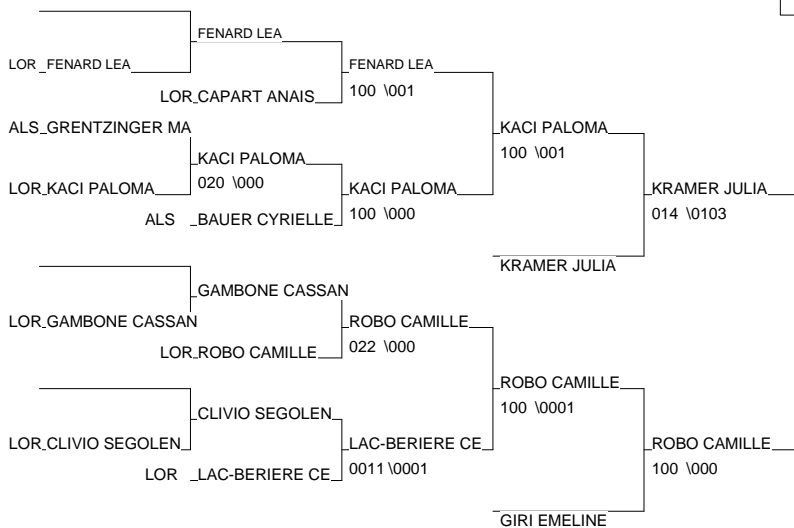

1/2 FINALE FRANCE CADETS - TROPHÉE LCL

EPINAL 03/02/2013

Cat. -63

Nb. Judokas : 18

1 - NOKELS MANON	VIGNEULLES	LOR	LOR
2 - CANDEL SOPHIE	A.M SCHWEIGHOALS		ALS
3 - KRAMER JULIA	JC Pte-ROSSELL	LOR	LOR
3 - ROBO CAMILLE	A L NEUVES MAI	LOR	LOR
5 - KACI PALOMA	Judo3Frontiere	LOR	LOR
5 - GIRI EMLINE	HAUCOURT JUDO	LOR	LOR
7 - FENARD LEA	Alliance Judo	LOR	LOR
7 - LAC-BERIERE CECILE	METZ JUDO	LOR	LOR

1/2 FINALE FRANCE CADETS - TROPHEE LCL

EPINAL 03/02/2013

Cat. -70

Nb. Judokas : 6

Poule n°1

CM	ALS ALS	SCHRENCK MALLAU	GRPE LOIS.ESPOI		0123	1001	2/15	1
CM	ALS ALS	BRAUN MARGAUX	JC KANO HUNINGU	0103		000	0/0	3
CM	LOR LOR	HEGENHAUSER LEA	JUDO CLUB DE DI	0001	020		1/10	2

Ordre des combats: 1x2 - 2x3 - 1x3

Poule n°2

CB	LOR LOR	CLAUDON MANON	ALLIANCE JUDO T		0001	100	1/10	1
CV	ALS ALS	GHERARDI LEA	J.C. MIFUNE RIC	0011		000	1/5	3
CM	LOR LOR	MONTROUGE ELOIS	ASS.JUDO LOISIR	000	100		1/10	2