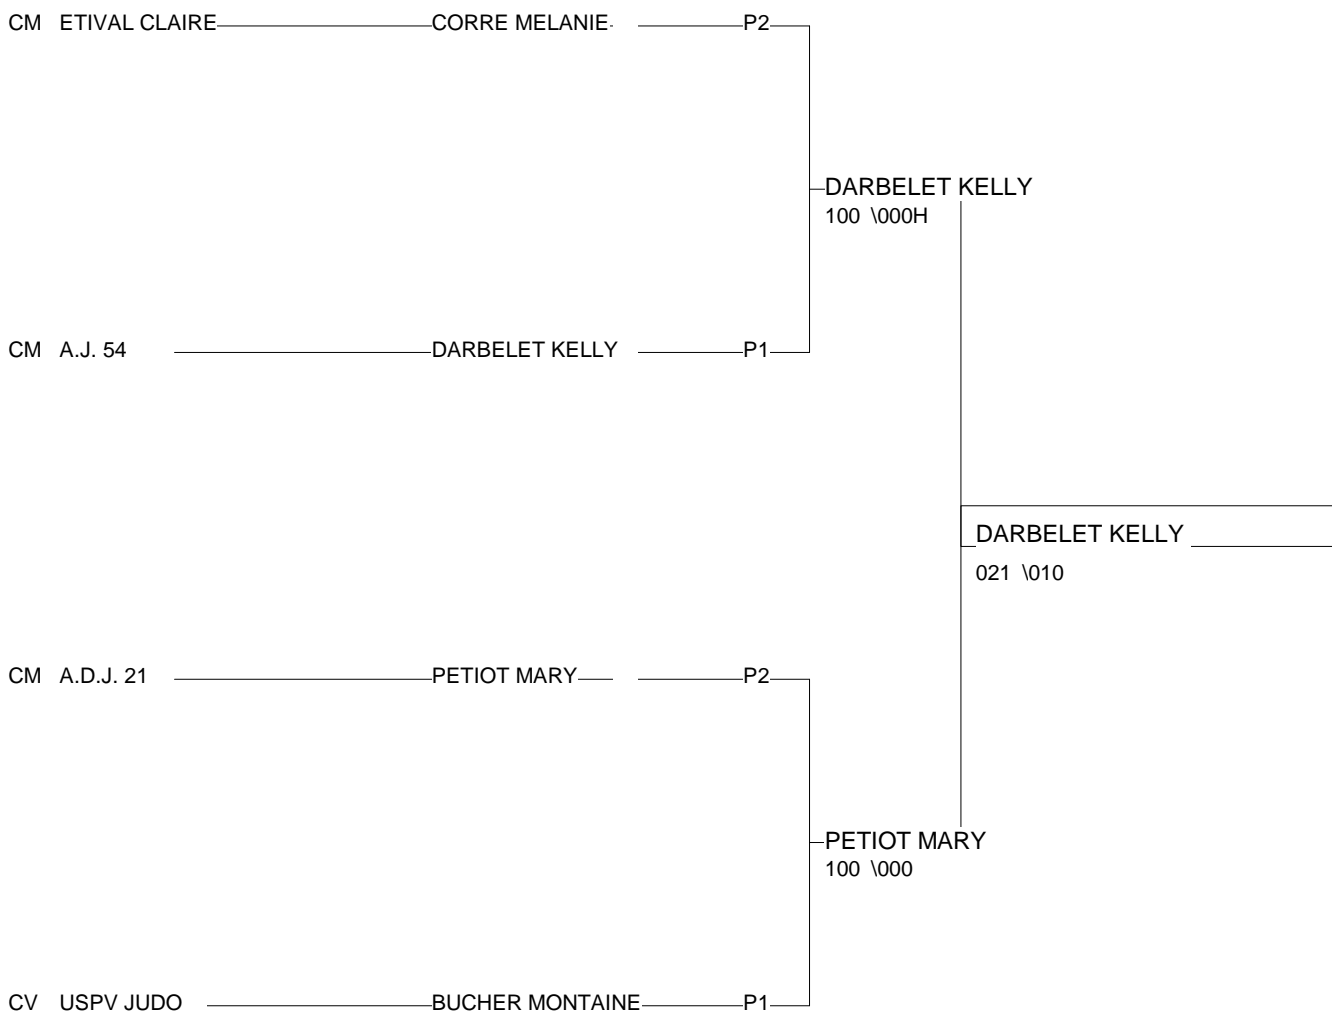

1/2 FINALE FRANCE CADETS - TROPHÉE LCL

EPINAL 03/02/2013

Cat. -44

Nb. Judokas : 4