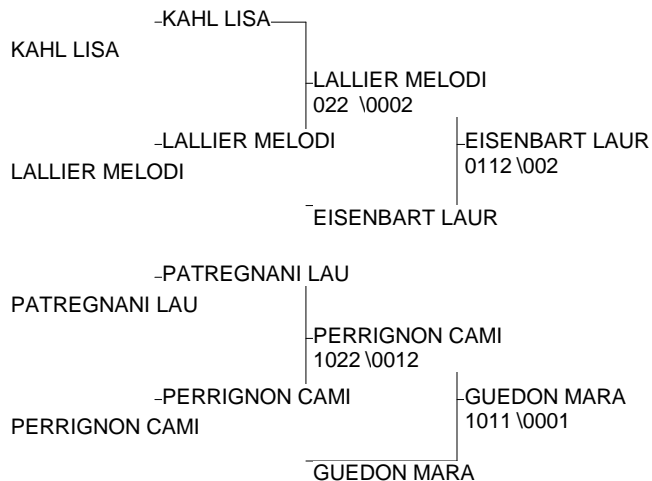

1/2 FINALE FRANCE CADETS - TROPHÉE LCL

EPINAL 03/02/2013

Cat. -48

Nb. Judokas : 8

1 - MECHITOUA NEC A L NEUVES MLOR	LOR
2 - LOPEZ MAITE J.C.QUATZENIALS	ALS
3 - EISENBART LAUI J.C.METZERVILOR	LOR
3 - GUEDON MARA JC ST ANNE GUA	GUA
5 - LALLIER MELODI J.C.MONTOIS LOR	LOR
5 - PERRIGNON CAN JSC PAM LOR	LOR
7 - KAHL LISA A S DUGNY LOR	LOR
7 - PATREGNANI LAI J.C.VERNY LOR	LOR

1/2 FINALE FRANCE CADETS - TROPHÉE LCL

EPINAL 03/02/2013

Cat. -52

Nb. Judokas : 11

1 - DICOP ALEXIANE	J.C.SARREBOUR LOR	LOR
2 - DISSE JUSTINE	OFPND.DVL 54 LOR	LOR
3 - CLAIRE FLAVY	LOIS.CULT.MART NOR	NOR
3 - VALENTIN STAZIA	JC ST ANNE GUA	GUA
5 - REMETTER CAROLINE	A L NEUVES MAI LOR	LOR
5 - WEISGERBER SARAH	JC HAGUENAU ALS	ALS
7 - FLUCKIGER VANELLE	JC PETITE HOLL FC	FC
7 - FEUERHUBER Elisa	JC ST LEONARD LOR	LOR