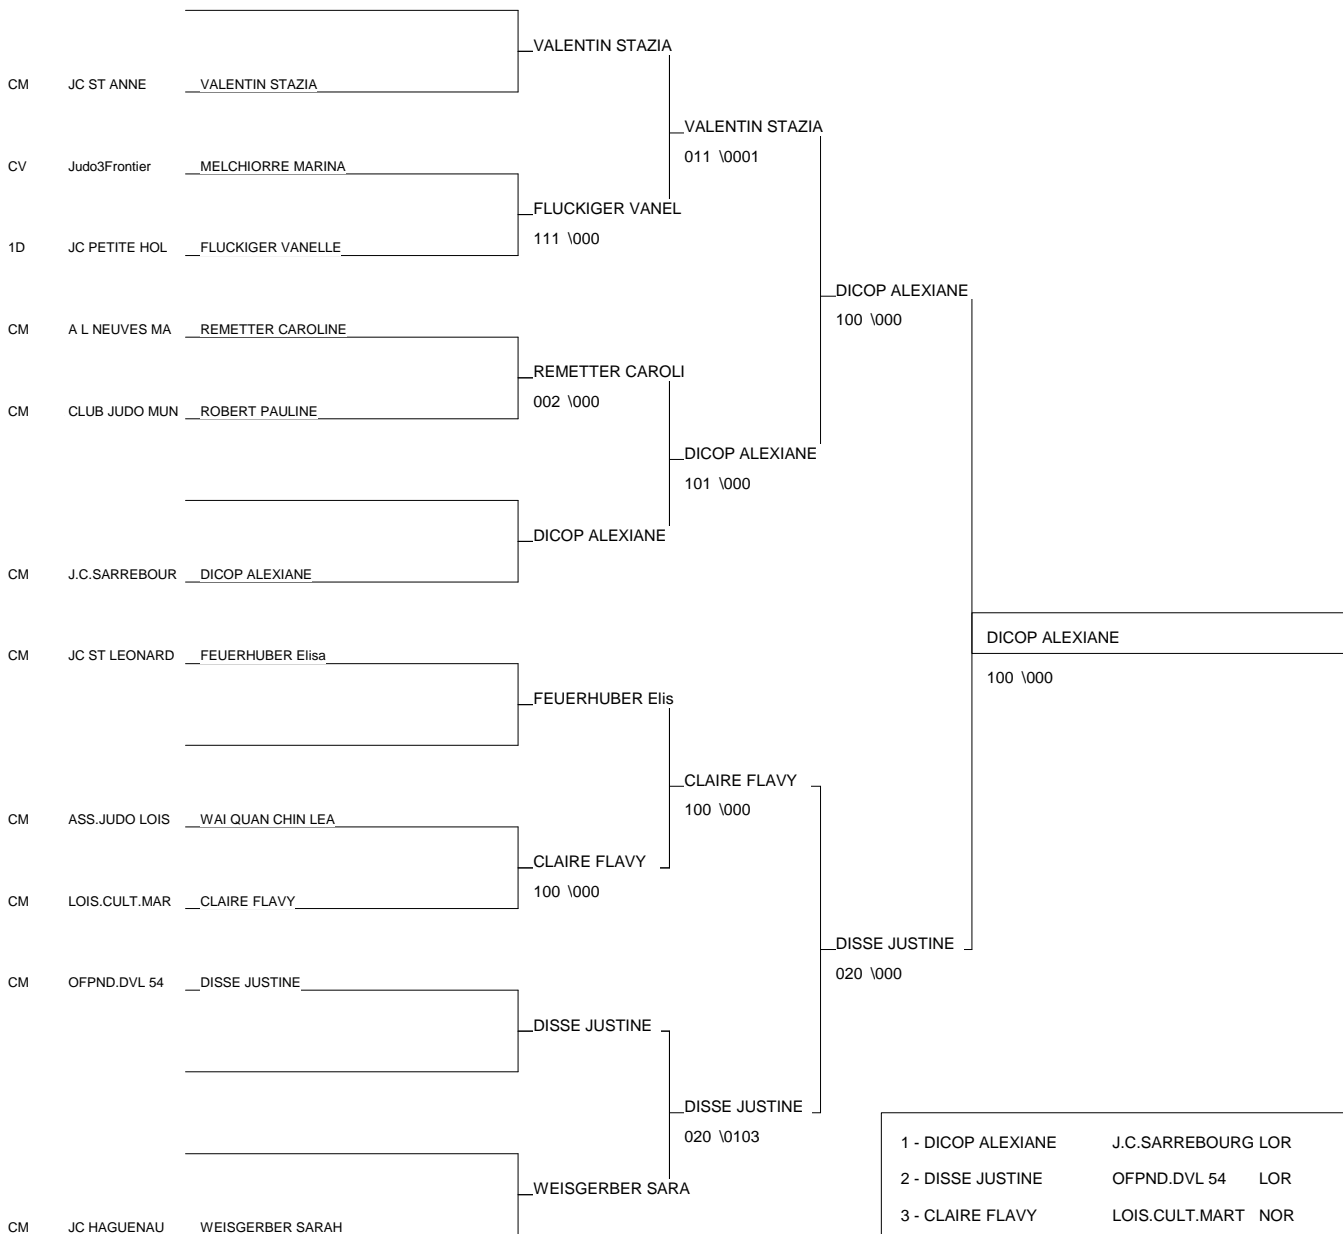

1/2 FINALE FRANCE CADETS - TROPHÉE LCL

EPINAL 03/02/2013

Cat. -52

Nb. Judokas : 11