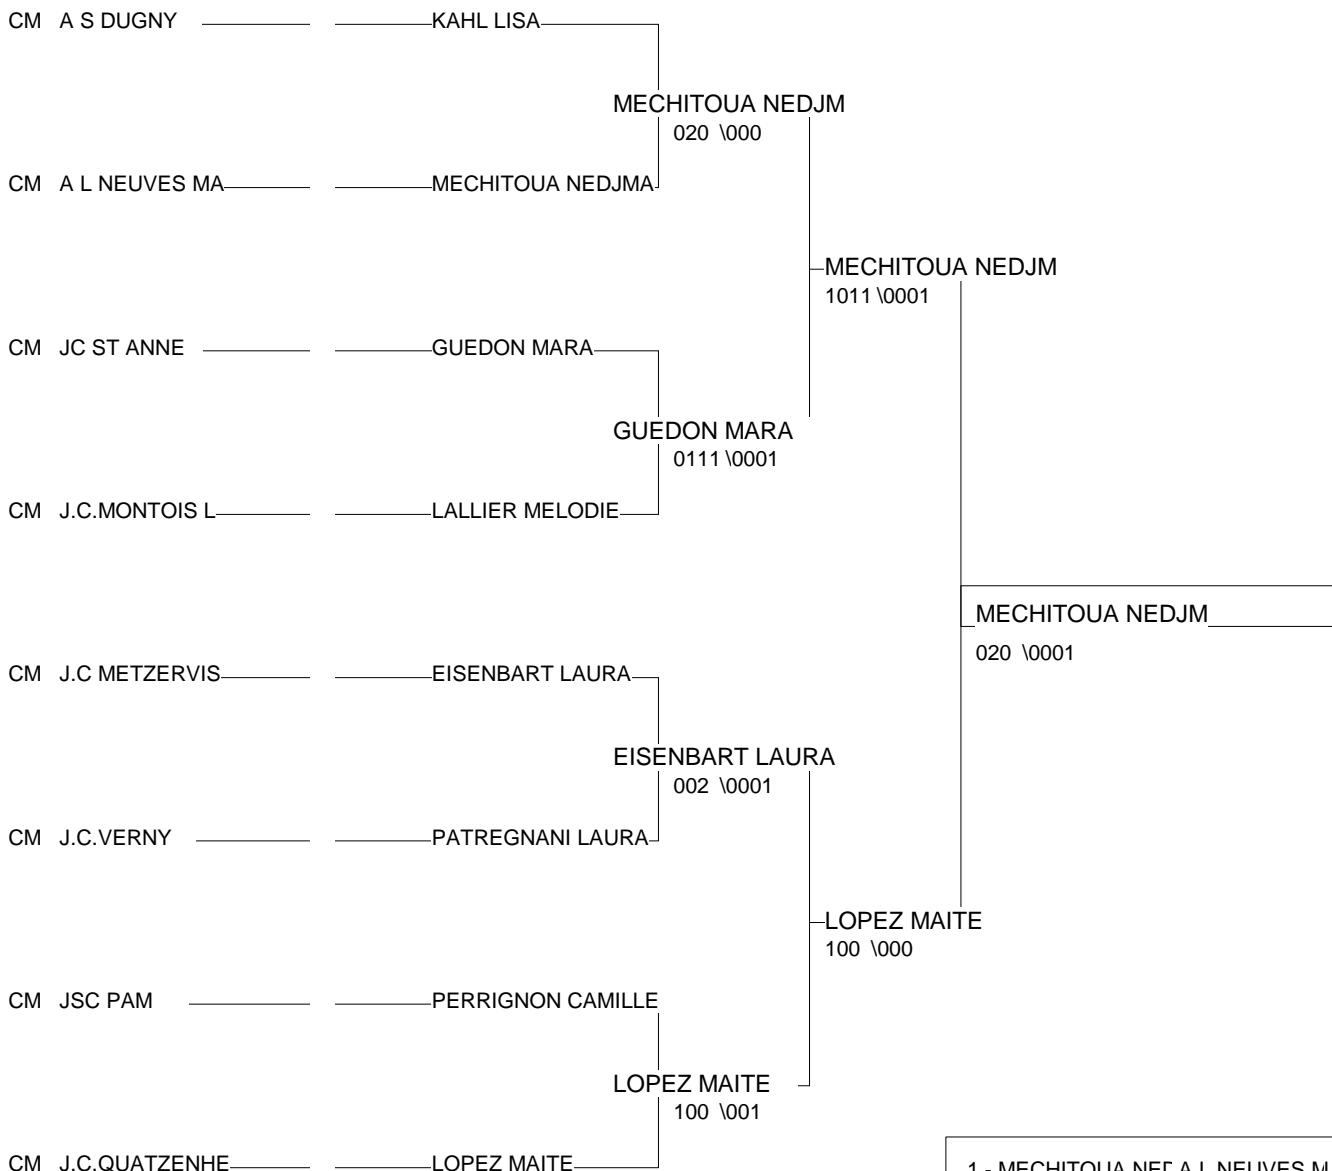

1/2 FINALE FRANCE CADETS - TROPHÉE LCL

EPINAL 03/02/2013

Cat. -48

Nb. Judokas : 8

1 - MECHITOUA NEC A L NEUVES MLOR	LOR
2 - LOPEZ MAITE J.C.QUATZENIALS	ALS
3 - EISENBART LAUI J.C.METZERVILOR	LOR
3 - GUEDON MARA JC ST ANNE GUA	GUA
5 - LALLIER MELODI J.C.MONTOIS LOR	LOR
5 - PERRIGNON CAN JSC PAM LOR	LOR
7 - KAHL LISA A S DUGNY LOR	LOR
7 - PATREGNANI LAI J.C.VERNY LOR	LOR