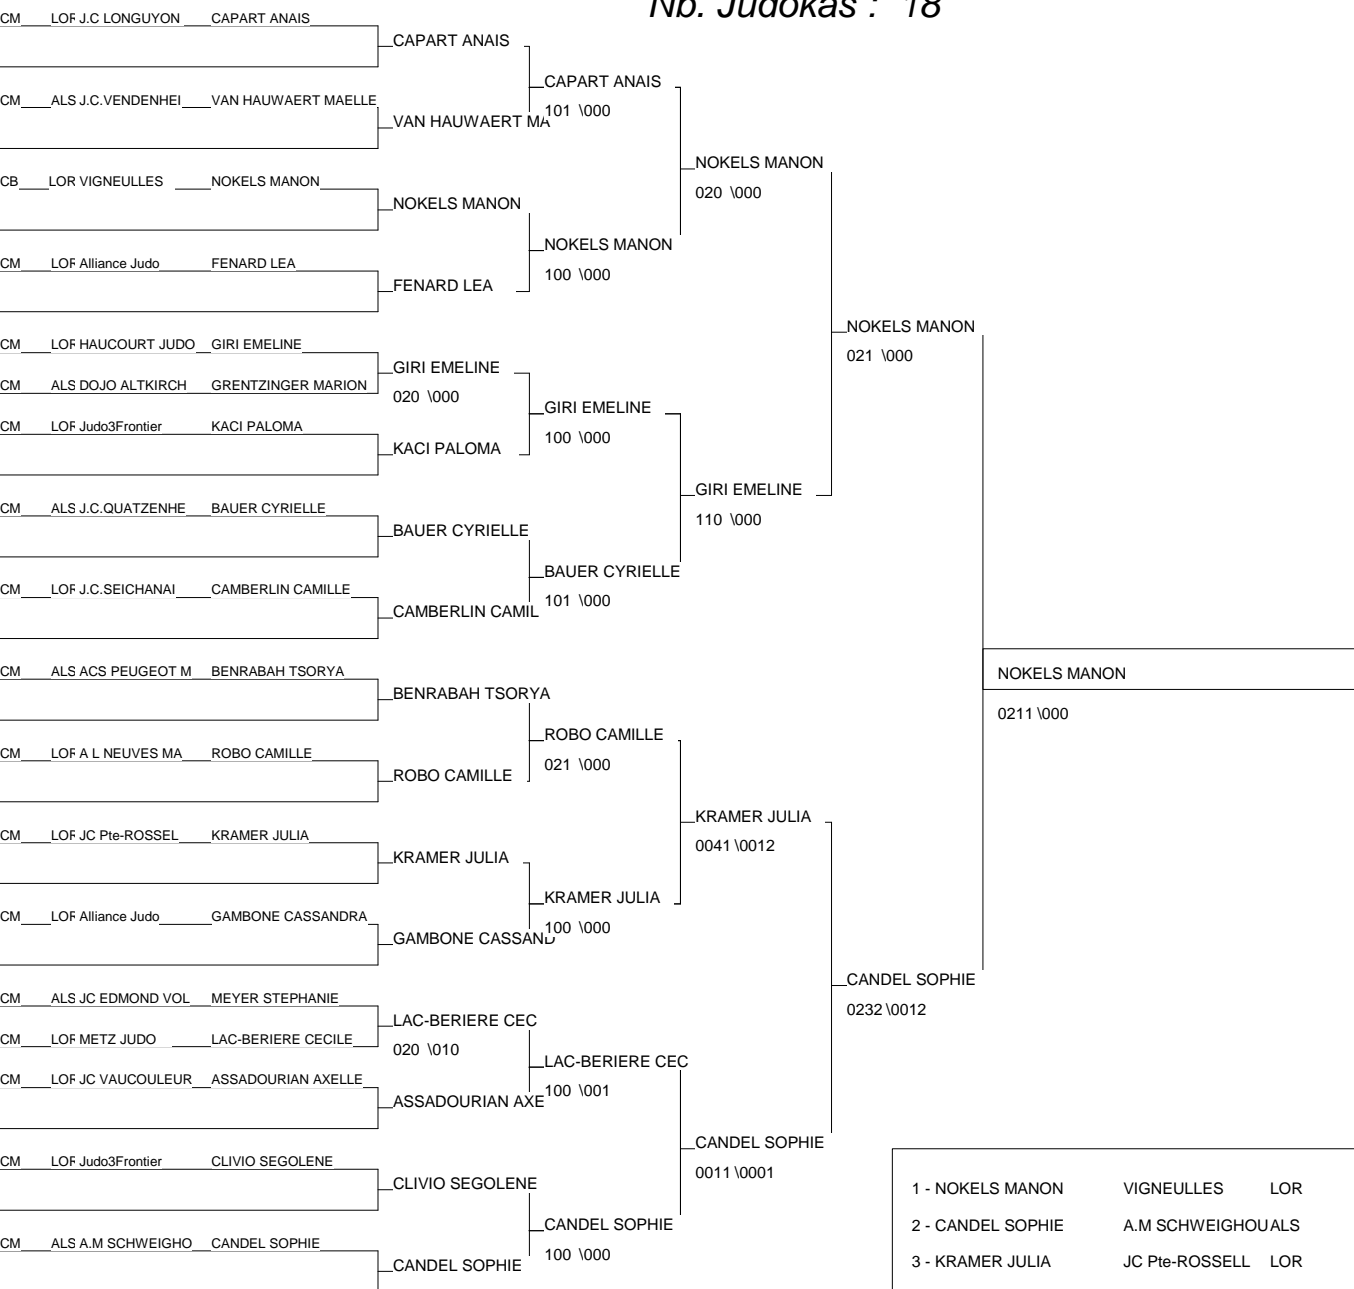

1/2 FINALE FRANCE CADETS - TROPHÉE LCL

EPINAL 03/02/2013

Cat. -63

Nb. Judokas : 18