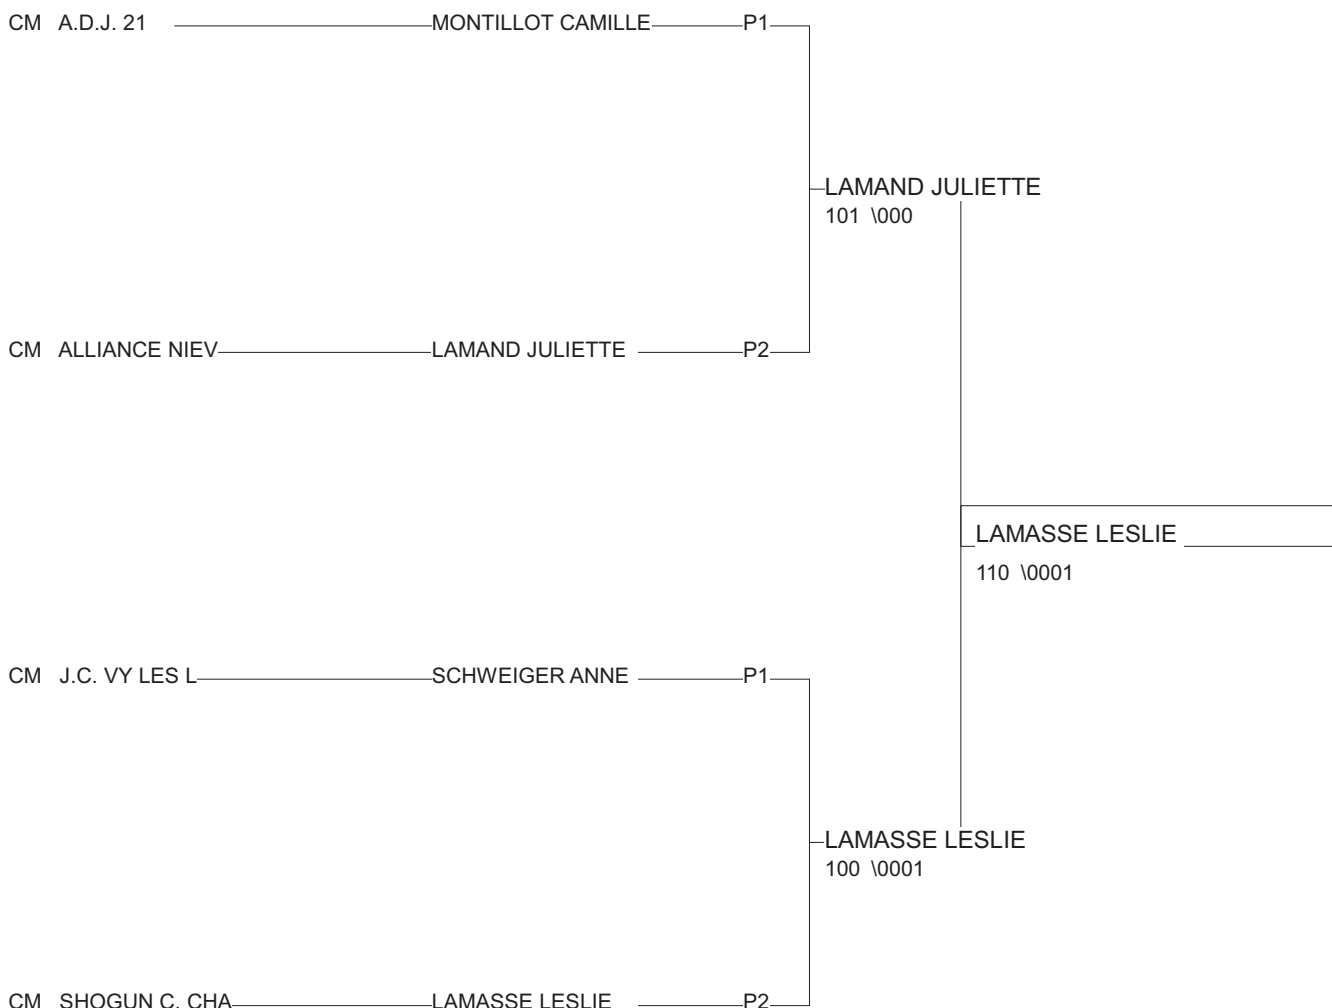

1/2 Finale Championnat de France Cadet(tes)

Besançon 20/01/2013

Cat. +70

Nb. Judokas : 4