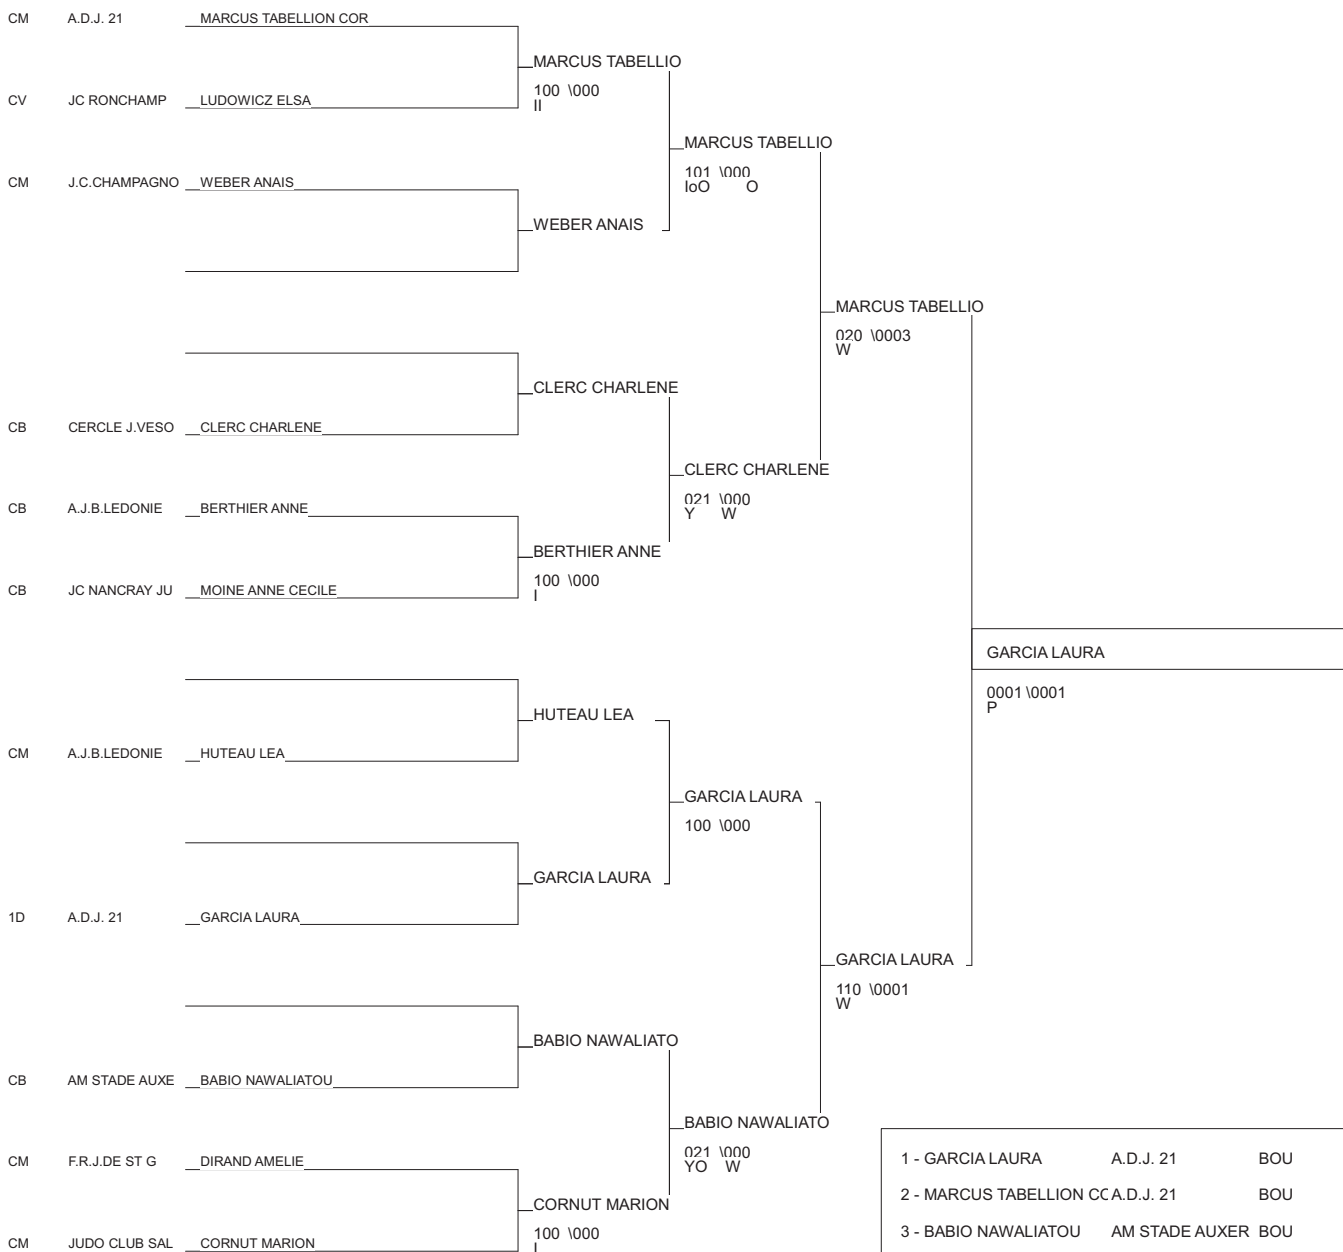

1/2 Finale Championnat de France Cadet(tes)

Besançon 20/01/2013

Cat. -48

Nb. Judokas : 11