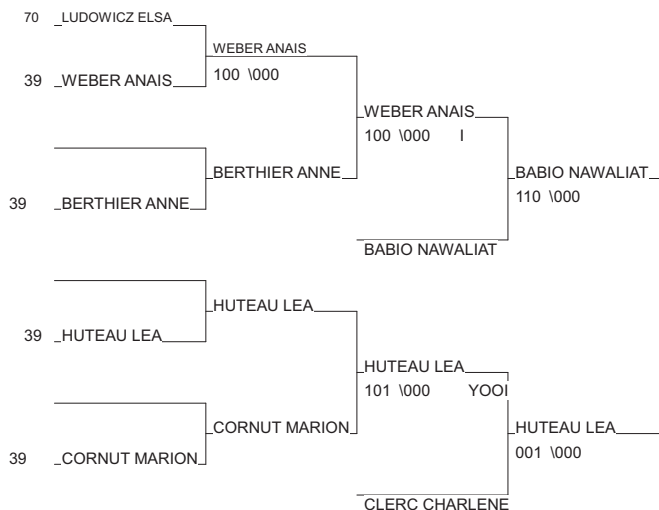

Ordre des combats: 1x2 - 2x3 - 1x3

1/2 Finale Championnat de France Cadet(tes)

Besançon 20/01/2013

Cat. -48

Nb. Judokas : 11

1 - GARCIA LAURA	A.D.J. 21	BOU	21
2 - MARCUS TABELLION CC A.D.J. 21		BOU	21
3 - BABIO NAWALIATOU	AM STADE AUXE	BOU	89
3 - HUTEAU LEA	A.J.B.LEDONIEN	FC	39
5 - WEBER ANAIS	J.C.CHAMPAGNOL	FC	39
5 - CLERC CHARLENE	CERCLE J.VESOU	FC	70
7 - BERTHIER ANNE	A.J.B.LEDONIEN	FC	39
7 - CORNUT MARION	JUDO CLUB SALI	FC	39