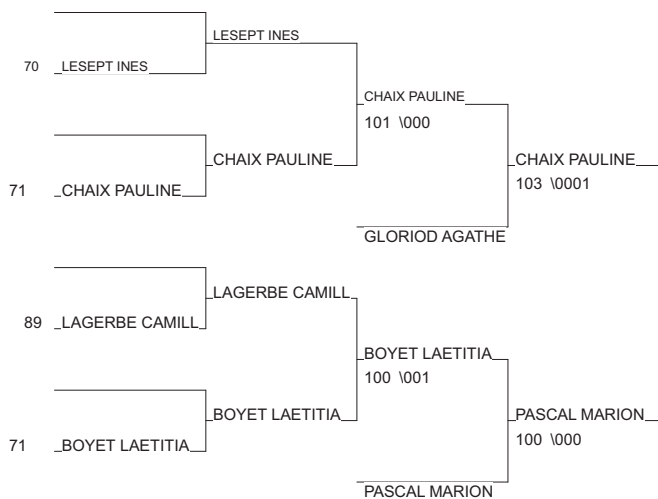

1/2 Finale Championnat de France Cadet(tes)

Besançon 20/01/2013

Cat. -70

Nb. Judokas : 9

1 - EL AMRI ANISSA	J.C.PORTUSIEN	FC	70
2 - MAZUE KARINE	JC PIERROIS	BOU	71
3 - CHAIX PAULINE	J.C.CHALONNAIS	BOU	71
3 - PASCAL MARION	FRANCHE COMTE	FC	25
5 - GLORIOD AGATHE	CCS DU VAL D A	FC	39
5 - BOYET LAETITIA	JC PIERROIS	BOU	71
7 - LESEPT INES	DOJO GRAYLOIS	FC	70
7 - LAGERBE CAMILLE	AM STADE AUXER	BOU	89