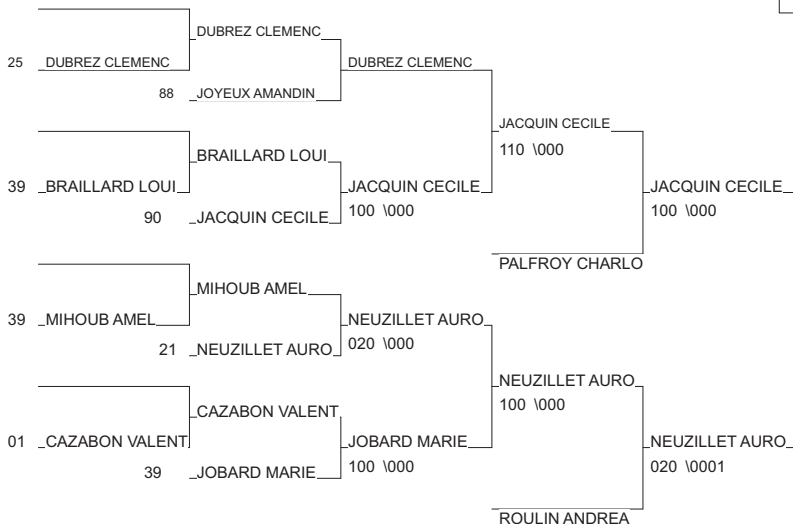

1/2 Finale Championnat de France Cadet(tes)

Besançon 20/01/2013

Cat. -57

Nb. Judokas : 18

1 - STOCLET LYDIE	J.C.CHALONNAIS BOU	71
2 - LACROIX MARION	CERCLE J.VESOU FC	70
3 - JACQUIN CECILE	A.S.M. BELFORT FC	90
3 - NEUZILLET AURORE	A.D.J. 21 BOU	21
5 - PALFROY CHARLOTTE	FRANCHE COMTE FC	25
5 - ROULIN ANDREA	JC SANCLAUDIEN FC	39
7 - DUBREZ CLEMENCE	JUDO CLUB VALE FC	25
7 - JOBARD MARIE	VAL D AMOUR DO FC	39