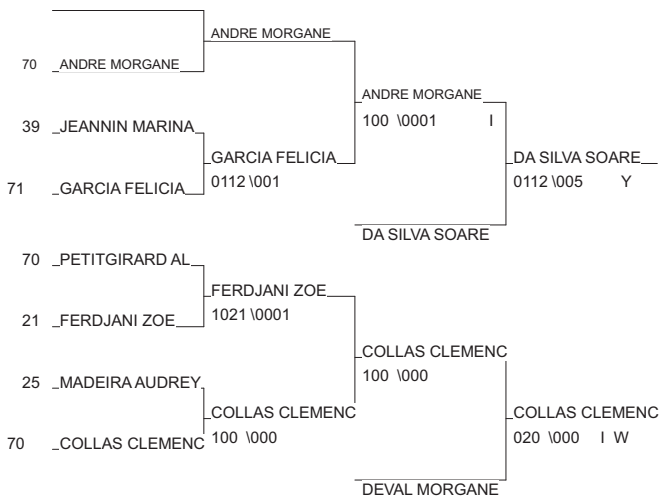

Ordre des combats: 1x2 - 2x3 - 1x3

1/2 Finale Championnat de France Cadet(tes)

Besançon 20/01/2013

Cat. -48

Nb. Judokas : 11

1 - GARCIA LAURA	A.D.J. 21	BOU	21
2 - MARCUS TABELLION CC A.D.J. 21		BOU	21
3 - BABIO NAWALIATOU	AM STADE AUXE	BOU	89
3 - HUTEAU LEA	A.J.B.LEDONIEN	FC	39
5 - WEBER ANAIS	J.C.CHAMPAGNOL	FC	39
5 - CLERC CHARLENE	CERCLE J.VESOU	FC	70
7 - BERTHIER ANNE	A.J.B.LEDONIEN	FC	39
7 - CORNUT MARION	JUDO CLUB SALI	FC	39

1/2 Finale Championnat de France Cadet(tes)

Besançon 20/01/2013

Cat. -52

Nb. Judokas : 14

1 - GUIDET CHARLYNE	DOJO PARODIEN BOU	71
2 - FONDERFLICK ALYSSA	FRANCHE COMTE FC	25
3 - DA SILVA SOARES CASS	J.C.CHAMPAGNOL FC	39
3 - COLLAS CLEMENCE	CERCLE J.VESOU FC	70
5 - ANDRE MORGANE	CERCLE J.VESOU FC	70
5 - DEVAL MORGANE	A.S.M. BELFORT FC	90
7 - GARCIA FELICIA	BUDOKAN CHALONBOU	71
7 - FERDJANI ZOE	D.C.O. BOU	21

1/2 Finale Championnat de France Cadet(tes)

Besançon 20/01/2013

Cat. -57

Nb. Judokas : 18

1 - STOCLET LYDIE	J.C.CHALONNAIS BOU	71
2 - LACROIX MARION	CERCLE J.VESOU FC	70
3 - JACQUIN CECILE	A.S.M. BELFORT FC	90
3 - NEUZILLET AURORE	A.D.J. 21 BOU	21
5 - PALFROY CHARLOTTE	FRANCHE COMTE FC	25
5 - ROULIN ANDREA	JC SANCLAUDIEN FC	39
7 - DUBREZ CLEMENCE	JUDO CLUB VALE FC	25
7 - JOBARD MARIE	VAL D AMOUR DO FC	39