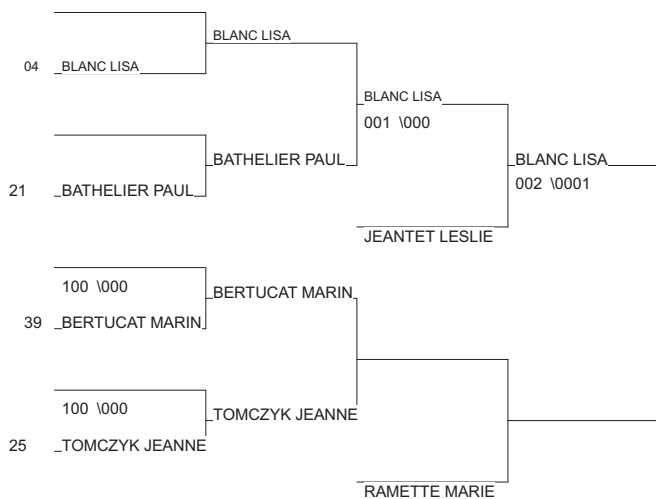

1/2 Finale Championnat de France Cadet(tes)

Besançon 20/01/2013

Cat. -63

Nb. Judokas : 9

1 - PHILAVONGSALY SOUK	JC CLEMENTIN	BOU	89
2 - CASTAINGT MELANIE	A.D.J. 21	BOU	21
3 - BLANC LISA	E J H P	PACA	04
5 - JEANTET LESLIE	FOOT.C.GUEUGNOBOU		71
5 - RAMETTE MARIE	BERTRY	NRD	59
7 - BATHELIER PAULINE	D.C.O.	BOU	21
7 - BERTUCAT MARINE	A.J.B.LEDONIEN	FC	39