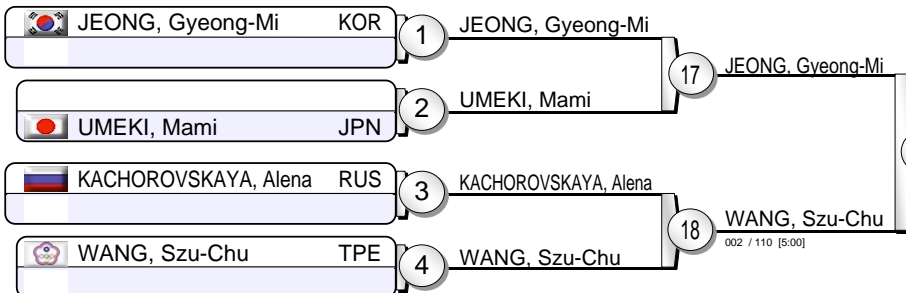

IJF Grand Slam Tokyo 2013

(JON Tokyo 29-30 Nov + 1 Dec 2013)

-78 kg

17 Judoka

Pool A