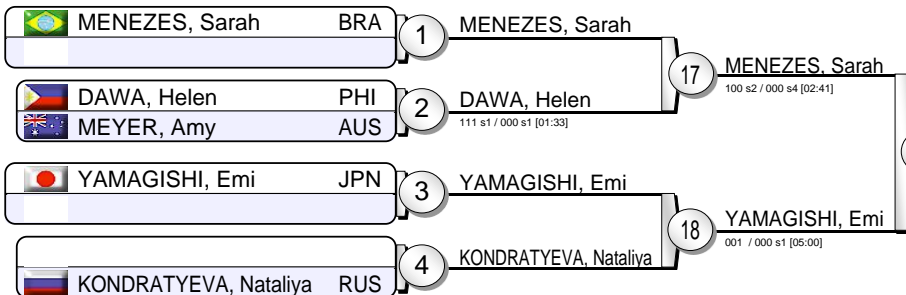

IJF Grand Slam Tokyo 2013

(JON Tokyo 29-30 Nov + 1 Dec 2013)

-48 kg

20 Judoka

Pool A

Pool B

Pool C

Pool D

KONDO, Ami (35) 100 / 000 s1 [02:21]

MUNKHBAT, Urantsetseg (32) 100 s2 / 000 [03:24]

Repechage

Results

1. KONDO, Ami JPN
2. MUNKHBAT, Urantsetseg MGL
3. YAMAGISHI, Emi JPN
3. MENEZES, Sarah BRA
5. TODA, Miri JPN
5. RUMYANTSEVA, Kristina RUS
7. LABORDE, Maria Celia CUB
7. CHERNIAK, Maryna UKR

IJF Grand Slam Tokyo 2013

(JON Tokyo 29-30 Nov + 1 Dec 2013)

-52 kg

25 Judoka

Pool A

	MIRANDA, Erika	BRA	1	MIRANDA, Erika	17	MIRANDA, Erika	100 s1 / 000 s1 [03:27]	
	JUNG, Eun Jung	KOR	2	JUNG, Eun Jung	000 / 000 s3 [05:00]			
	HE, Cancan	CHN						
	TARANGUL, Romy	GER	3	SHISHIME, Ai	000 s3 / 000 s1 [05:00]	18	SHISHIME, Ai	001 / 000 s2 [05:00]
	SHISHIME, Ai	JPN						
	BONNA, Penelope	FRA	4	BONNA, Penelope	111 s2 / 000 s2 [03:13]			
	ENTE, Birgit	NED						