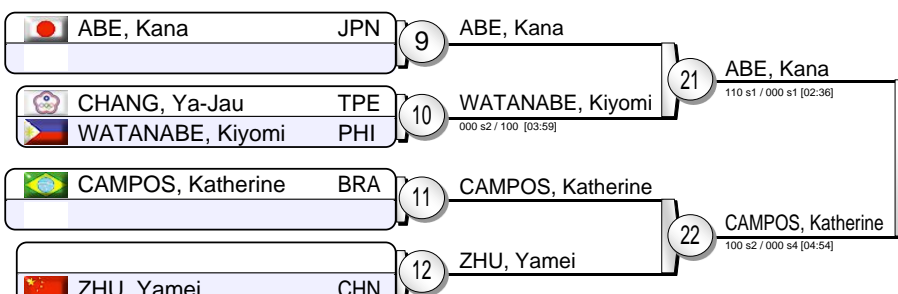

Results

- UDAKA, Nae JPN
- MALLOY, Marti USA
- YAMAMOTO, Anzu JPN
- DEGUCHI, Christa JPN
- QUADROS, Ketleyn BRA
- SILVA, Rafaela BRA
- ROPER, Miryam GER
- CAPRIORIU, Corina ROU

IJF Grand Slam Tokyo 2013

(JON Tokyo 29-30 Nov + 1 Dec 2013)

-63 kg

18 Judoka

Pool A

Pool B

Pool C

Pool D

Repechage

Results

1. ABE, Kana JPN
2. TASHIRO, Miku JPN
3. JOUNG, Da-Woon KOR
3. TANAKA, Miki JPN
5. BARROS, Mariana BRA
5. BELLARD, Anne-Laure FRA
7. VAN EMDEN, Anicka NED
7. CAMPOS, Katherine BRA

IJF Grand Slam Tokyo 2013