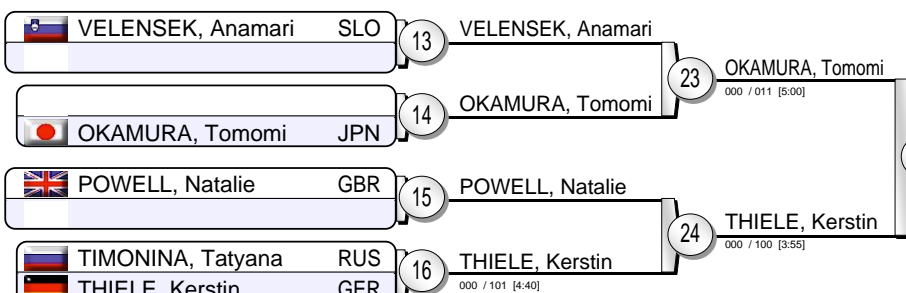

IJF Grand Slam Tokyo 2013

(JON Tokyo 29-30 Nov + 1 Dec 2013)

-78 kg

17 Judoka

Pool A

Pool B

Pool C

Pool D

31. JEONG, Gyeong-Mi (100 / 000 [4:11]) vs 26. SATO, Ruika

35. VERKERK, Marhinde (001 / 010 [5:00]) vs 27. VERKERK, Marhinde

Repechage

Results

1. VERKERK, Marhinde (NED)
2. JEONG, Gyeong-Mi (KOR)
3. OKAMURA, Tomomi (JPN)
3. SATO, Ruika (JPN)
5. MALZAHN, Luise (GER)
5. THIELE, Kerstin (GER)
7. WANG, Szu-Chu (TPE)
7. TURKS, Victoriia (UKR)