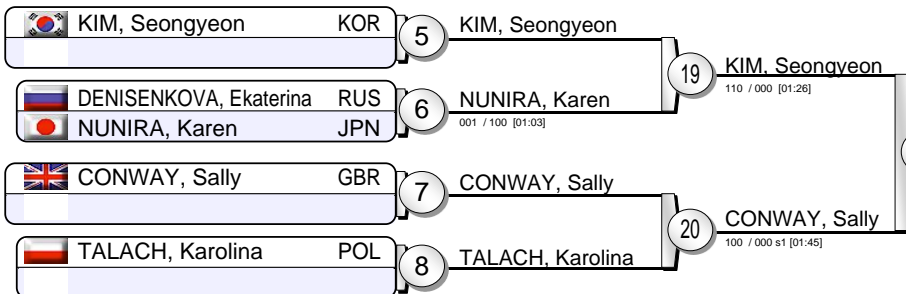

Results

1. ABE, Kana JPN
2. TASHIRO, Miku JPN
3. JOUNG, Da-Woon KOR
3. TANAKA, Miki JPN
5. BARROS, Mariana BRA
5. BELLARD, Anne-Laure FRA
7. VAN EMDEN, Anicka NED
7. CAMPOS, Katherine BRA

IJF Grand Slam Tokyo 2013

(JON Tokyo 29-30 Nov + 1 Dec 2013)

-70 kg

21 Judoka

Pool A

Pool B

Pool C

Pool D

Repechage

Results

1. ARAI, Chizuru JPN
2. POLLING, Kim NED
3. ALVEAR, Yuri COL
3. KIM, Seongyeon KOR
5. TACHIMOTO, Haruka JPN
5. MARZOK, Iljana GER
7. CONWAY, Sally GBR
7. GAZIEVA, Irina RUS

IJF Grand Slam Tokyo 2013