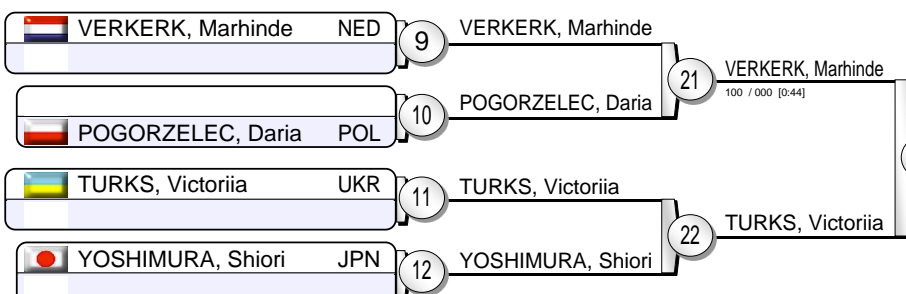

IJF Grand Slam Tokyo 2013

(JON Tokyo 29-30 Nov + 1 Dec 2013)

-78 kg

17 Judoka

Pool A

Pool B

Pool C

Pool D

31. JEONG, Gyeong-Mi (100 / 000 [4:11]) vs 26. SATO, Ruika

35. VERKERK, Marhinde (001 / 010 [5:00]) vs 27. VERKERK, Marhinde

Repechage

Results

1. VERKERK, Marhinde (NED)
2. JEONG, Gyeong-Mi (KOR)
3. OKAMURA, Tomomi (JPN)
3. SATO, Ruika (JPN)
5. MALZAHN, Luise (GER)
5. THIELE, Kerstin (GER)
7. WANG, Szu-Chu (TPE)
7. TURKS, Victoriia (UKR)