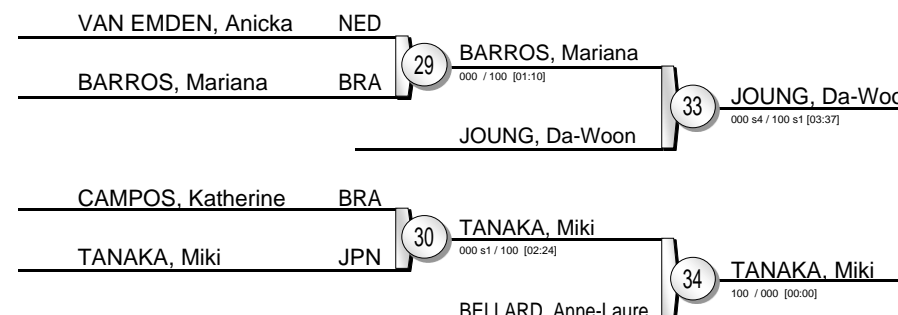

(JON Tokyo 29-30 Nov + 1 Dec 2013)

-63 kg

18 Judoka

Pool A

Pool B

Pool C

Pool D

Repechage

Results

1. ABE, Kana JPN
2. TASHIRO, Miku JPN
3. JOUNG, Da-Woon KOR
3. TANAKA, Miki JPN
5. BARROS, Mariana BRA
5. BELLARD, Anne-Laure FRA
7. VAN EMDEN, Anicka NED
7. CAMPOS, Katherine BRA

IJF Grand Slam Tokyo 2013