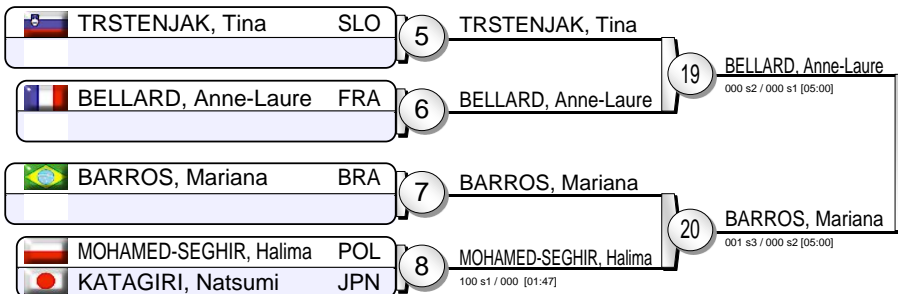

Results

- UDAKA, Nae JPN
- MALLOY, Marti USA
- YAMAMOTO, Anzu JPN
- DEGUCHI, Christa JPN
- QUADROS, Ketleyn BRA
- SILVA, Rafaela BRA
- ROPER, Miryam GER
- CAPRIORIU, Corina ROU

IJF Grand Slam Tokyo 2013

(JON Tokyo 29-30 Nov + 1 Dec 2013)

-63 kg

18 Judoka

Pool A

Pool B

Pool C

Pool D

Repechage

Results

1. ABE, Kana JPN
2. TASHIRO, Miku JPN
3. JOUNG, Da-Woon KOR
3. TANAKA, Miki JPN
5. BARROS, Mariana BRA
5. BELLARD, Anne-Laure FRA
7. VAN EMDEN, Anicka NED
7. CAMPOS, Katherine BRA

IJF Grand Slam Tokyo 2013