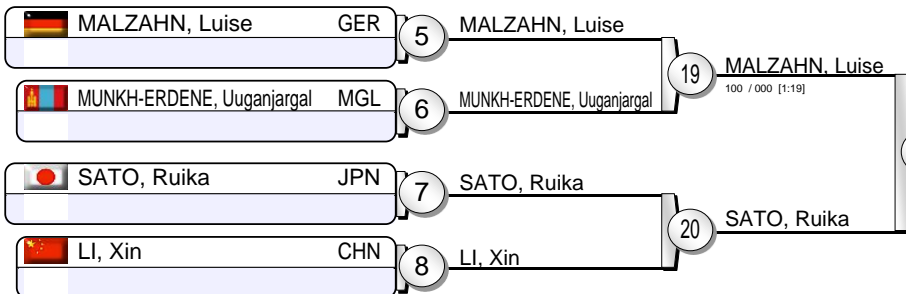

IJF Grand Slam Tokyo 2013

(JON Tokyo 29-30 Nov + 1 Dec 2013)

-78 kg

17 Judoka

Pool A

Pool B

Pool C

Pool D

31. JEONG, Gyeong-Mi (100 / 000 [4:11]) vs 26. SATO, Ruika

35. VERKERK, Marhinde (001 / 010 [5:00]) vs 27. VERKERK, Marhinde

Repechage

Results

1. VERKERK, Marhinde (NED)
2. JEONG, Gyeong-Mi (KOR)
3. OKAMURA, Tomomi (JPN)
3. SATO, Ruika (JPN)
5. MALZAHN, Luise (GER)
5. THIELE, Kerstin (GER)
7. WANG, Szu-Chu (TPE)
7. TURKS, Victoriia (UKR)