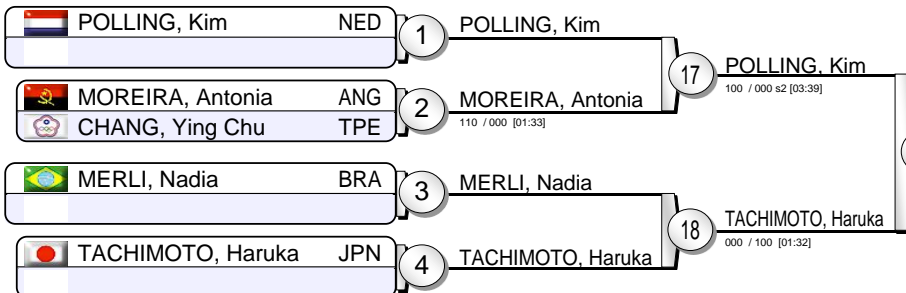

(JON Tokyo 29-30 Nov + 1 Dec 2013)

-63 kg

18 Judoka

Pool A

Pool B

Pool C

Pool D

Repechage

Results

1. ABE, Kana JPN
2. TASHIRO, Miku JPN
3. JOUNG, Da-Woon KOR
3. TANAKA, Miki JPN
5. BARROS, Mariana BRA
5. BELLARD, Anne-Laure FRA
7. VAN EMDEN, Anicka NED
7. CAMPOS, Katherine BRA

IJF Grand Slam Tokyo 2013

(JON Tokyo 29-30 Nov + 1 Dec 2013)

-70 kg

21 Judoka

Pool A

Pool B

Pool C

Pool D

Repechage

Results

1. ARAI, Chizuru JPN
2. POLLING, Kim NED
3. ALVEAR, Yuri COL
3. KIM, Seongyeon KOR
5. TACHIMOTO, Haruka JPN
5. MARZOK, Iljana GER
7. CONWAY, Sally GBR
7. GAZIEVA, Irina RUS

IJF Grand Slam Tokyo 2013