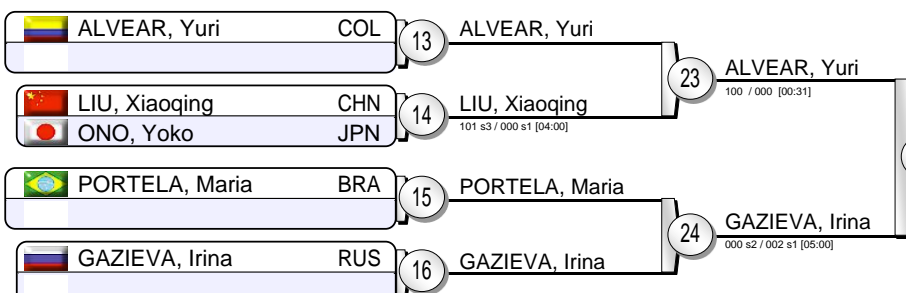

Results

1. ABE, Kana JPN
2. TASHIRO, Miku JPN
3. JOUNG, Da-Woon KOR
3. TANAKA, Miki JPN
5. BARROS, Mariana BRA
5. BELLARD, Anne-Laure FRA
7. VAN EMDEN, Anicka NED
7. CAMPOS, Katherine BRA

IJF Grand Slam Tokyo 2013

(JON Tokyo 29-30 Nov + 1 Dec 2013)

-70 kg

21 Judoka

Pool A

Pool B

Pool C

Pool D

Repechage

Results

1. ARAI, Chizuru JPN
2. POLLING, Kim NED
3. ALVEAR, Yuri COL
3. KIM, Seongyeon KOR
5. TACHIMOTO, Haruka JPN
5. MARZOK, Iljana GER
7. CONWAY, Sally GBR
7. GAZIEVA, Irina RUS

IJF Grand Slam Tokyo 2013