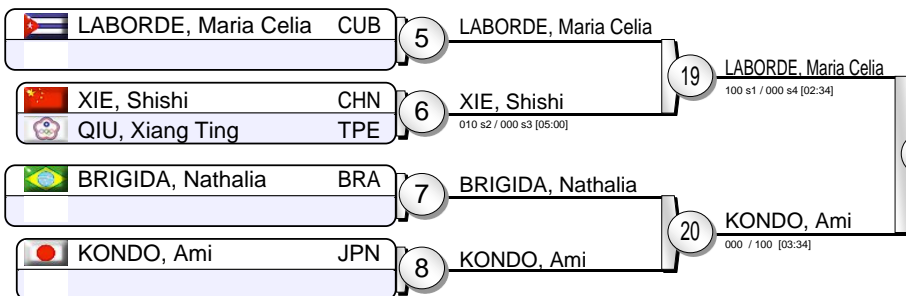

IJF Grand Slam Tokyo 2013

(JON Tokyo 29-30 Nov + 1 Dec 2013)

-48 kg

20 Judoka

Pool A

Pool B

Pool C

Pool D

IJF Grand Slam Tokyo 2013

(JON Tokyo 29-30 Nov + 1 Dec 2013)

-52 kg

25 Judoka

Pool A

	MIRANDA, Erika	BRA	1	MIRANDA, Erika	17	MIRANDA, Erika	100 s1 / 000 s1 [03:27]	
	JUNG, Eun Jung	KOR	2	JUNG, Eun Jung	000 / 000 s3 [05:00]			
	HE, Cancan	CHN						
	TARANGUL, Romy	GER	3	SHISHIME, Ai	000 s3 / 000 s1 [05:00]	18	SHISHIME, Ai	001 / 000 s2 [05:00]
	SHISHIME, Ai	JPN						
	BONNA, Penelope	FRA	4	BONNA, Penelope	111 s2 / 000 s2 [03:13]			
	ENTE, Birgit	NED						