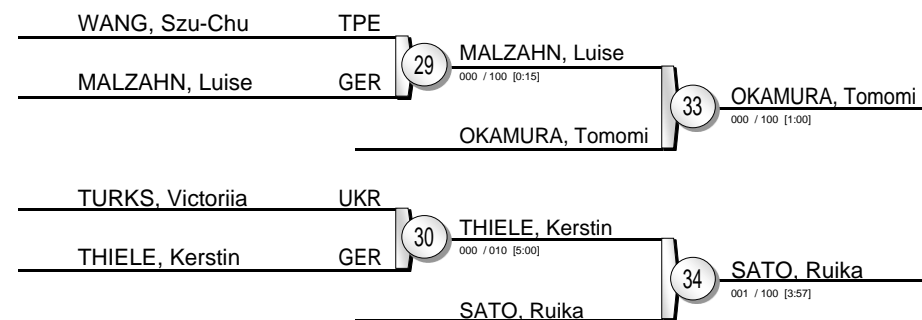

31. JEONG, Gyeong-Mi (100 / 000 [4:11]) vs 26. SATO, Ruika

35. VERKERK, Marhinde (001 / 010 [5:00]) vs 27. VERKERK, Marhinde

Repechage