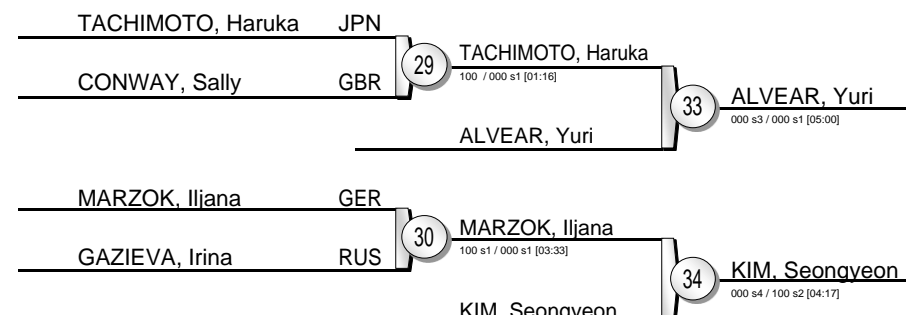

Results

1. ABE, Kana JPN
2. TASHIRO, Miku JPN
3. JOUNG, Da-Woon KOR
3. TANAKA, Miki JPN
5. BARROS, Mariana BRA
5. BELLARD, Anne-Laure FRA
7. VAN EMDEN, Anicka NED
7. CAMPOS, Katherine BRA

IJF Grand Slam Tokyo 2013

(JON Tokyo 29-30 Nov + 1 Dec 2013)

-70 kg

21 Judoka

Pool A

Pool B

Pool C

Pool D

Repechage

Results

1. ARAI, Chizuru JPN
2. POLLING, Kim NED
3. ALVEAR, Yuri COL
3. KIM, Seongyeon KOR
5. TACHIMOTO, Haruka JPN
5. MARZOK, Iljana GER
7. CONWAY, Sally GBR
7. GAZIEVA, Irina RUS

IJF Grand Slam Tokyo 2013