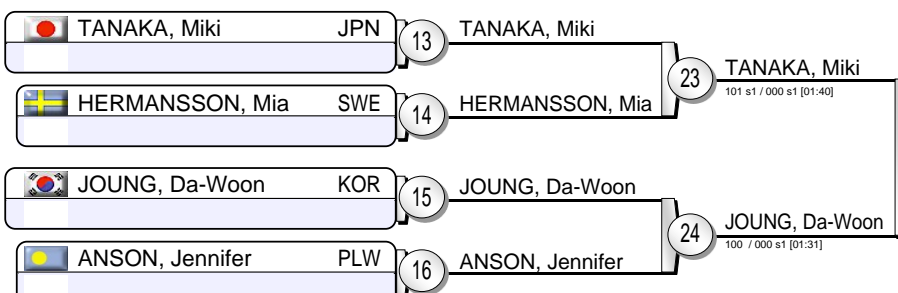

Results

- UDAKA, Nae JPN
- MALLOY, Marti USA
- YAMAMOTO, Anzu JPN
- DEGUCHI, Christa JPN
- QUADROS, Ketleyn BRA
- SILVA, Rafaela BRA
- ROPER, Miryam GER
- CAPRIORIU, Corina ROU

IJF Grand Slam Tokyo 2013

(JON Tokyo 29-30 Nov + 1 Dec 2013)

-63 kg

18 Judoka

Pool A

Pool B

Pool C

Pool D

Repechage

Results

1. ABE, Kana JPN
2. TASHIRO, Miku JPN
3. JOUNG, Da-Woon KOR
3. TANAKA, Miki JPN
5. BARROS, Mariana BRA
5. BELLARD, Anne-Laure FRA
7. VAN EMDEN, Anicka NED
7. CAMPOS, Katherine BRA

IJF Grand Slam Tokyo 2013