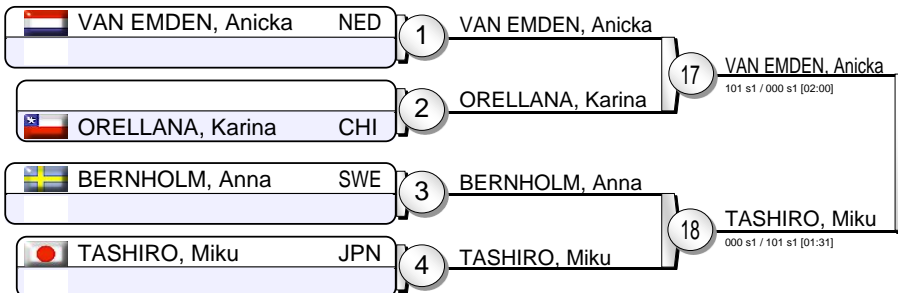

Results

- UDAKA, Nae JPN
- MALLOY, Marti USA
- YAMAMOTO, Anzu JPN
- DEGUCHI, Christa JPN
- QUADROS, Ketleyn BRA
- SILVA, Rafaela BRA
- ROPER, Miryam GER
- CAPRIORIU, Corina ROU

IJF Grand Slam Tokyo 2013

(JON Tokyo 29-30 Nov + 1 Dec 2013)

-63 kg

18 Judoka

Pool A

Pool B

Pool C

Pool D

Repechage

Results

1. ABE, Kana JPN
2. TASHIRO, Miku JPN
3. JOUNG, Da-Woon KOR
3. TANAKA, Miki JPN
5. BARROS, Mariana BRA
5. BELLARD, Anne-Laure FRA
7. VAN EMDEN, Anicka NED
7. CAMPOS, Katherine BRA

IJF Grand Slam Tokyo 2013