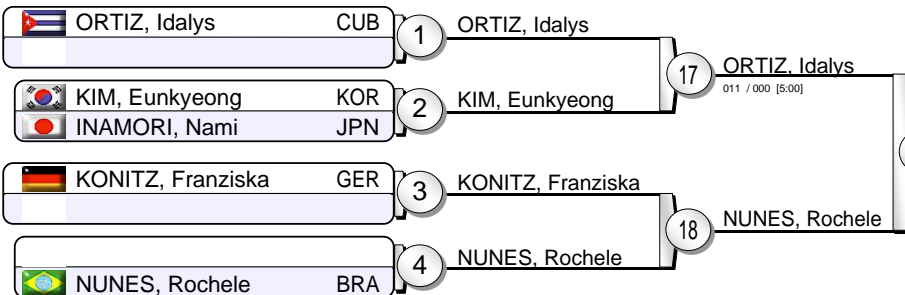

Results

1. ARAI, Chizuru JPN
2. POLLING, Kim NED
3. ALVEAR, Yuri COL
3. KIM, Seongyeon KOR
5. TACHIMOTO, Haruka JPN
5. MARZOK, Iljana GER
7. CONWAY, Sally GBR
7. GAZIEVA, Irina RUS

IJF Grand Slam Tokyo 2013

(JON Tokyo 29-30 Nov + 1 Dec 2013)

-78 kg

17 Judoka

Pool A

Pool B

Pool C

Pool D

31. JEONG, Gyeong-Mi (100 / 000 [4:11]) vs 26. SATO, Ruika

35. VERKERK, Marhinde (001 / 010 [5:00]) vs 27. VERKERK, Marhinde

32. VERKERK, Marhinde vs 28. OKAMURA, Tomomi (010 / 000 [5:00])

Repechage

Results

1. VERKERK, Marhinde (NED)
2. JEONG, Gyeong-Mi (KOR)
3. OKAMURA, Tomomi (JPN)
3. SATO, Ruika (JPN)
5. MALZAHN, Luise (GER)
5. THIELE, Kerstin (GER)
7. WANG, Szu-Chu (TPE)
7. TURKS, Victoriia (UKR)

IJF Grand Slam Tokyo 2013

(JON Tokyo 29-30 Nov + 1 Dec 2013)

+78 kg

19 Judoka

Pool A

Pool B

Pool C

Pool D