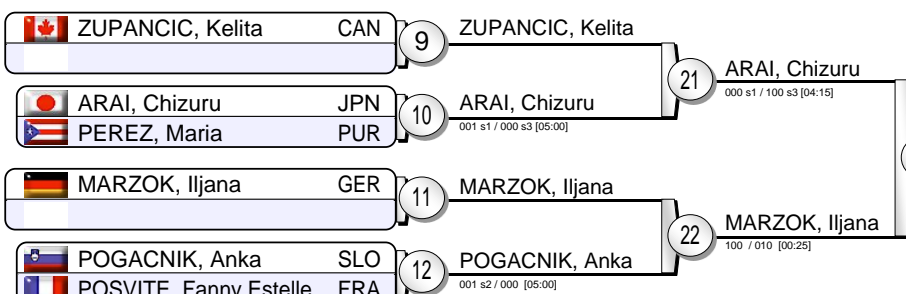

Results

1. ABE, Kana JPN
2. TASHIRO, Miku JPN
3. JOUNG, Da-Woon KOR
3. TANAKA, Miki JPN
5. BARROS, Mariana BRA
5. BELLARD, Anne-Laure FRA
7. VAN EMDEN, Anicka NED
7. CAMPOS, Katherine BRA

IJF Grand Slam Tokyo 2013

(JON Tokyo 29-30 Nov + 1 Dec 2013)

-70 kg

21 Judoka

Pool A

Pool B

Pool C

Pool D

Repechage

Results

1. ARAI, Chizuru JPN
2. POLLING, Kim NED
3. ALVEAR, Yuri COL
3. KIM, Seongyeon KOR
5. TACHIMOTO, Haruka JPN
5. MARZOK, Iljana GER
7. CONWAY, Sally GBR
7. GAZIEVA, Irina RUS

IJF Grand Slam Tokyo 2013

(JON Tokyo 29-30 Nov + 1 Dec 2013)

-78 kg

17 Judoka

Pool A

Pool B

Pool C

Pool D

31. JEONG, Gyeong-Mi (100 / 000 [4:11]) vs 26. SATO, Ruika