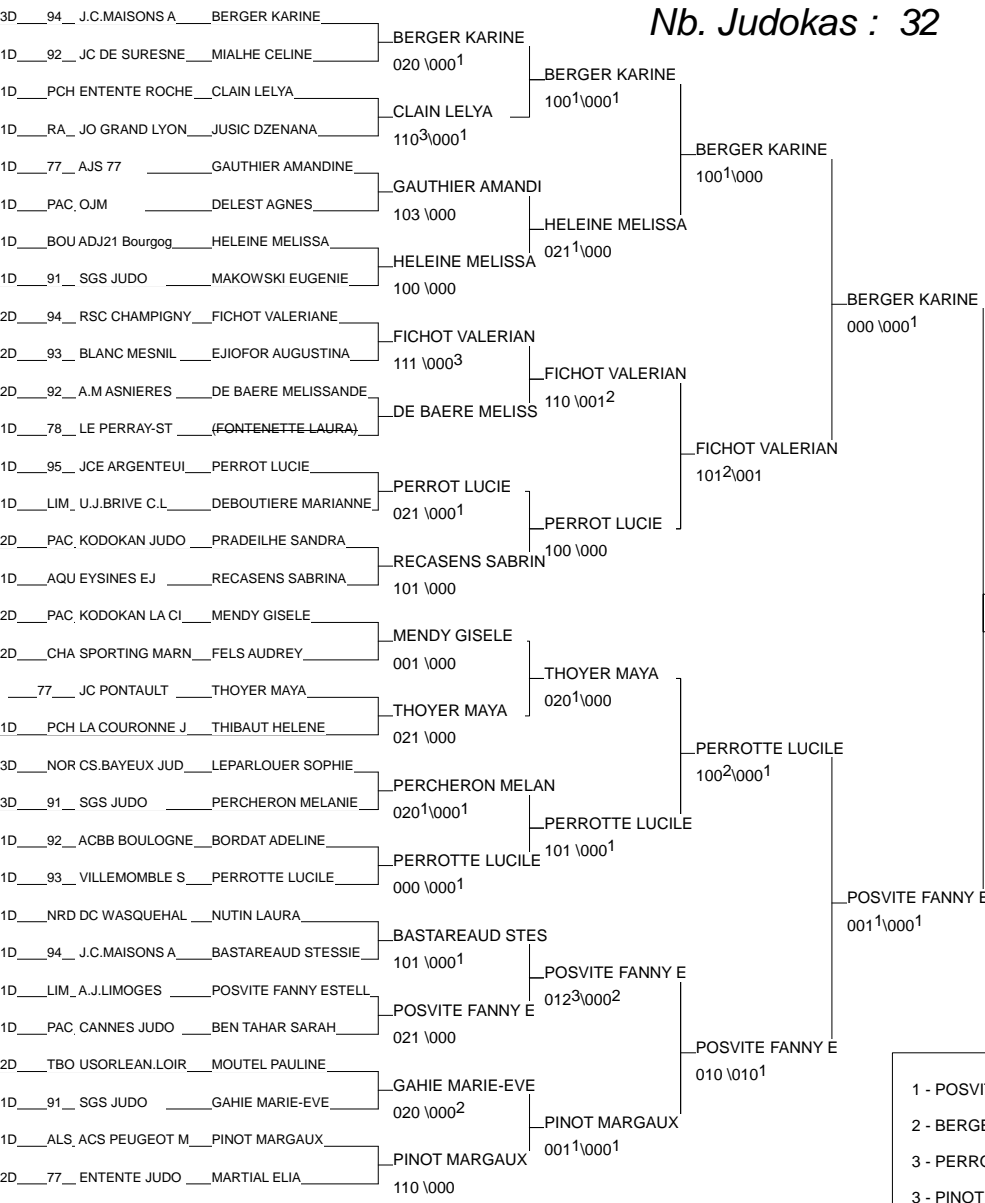

Championnat de France Individuel 1 Div

MARSEILLE 09/11/2013-10/11/2013

Cat. -63

Nb. Judokas : 37

Championnat de France Individuel 1 Div

MARSEILLE 09/11/2013-10/11/2013

Cat. -70

Nb. Judokas : 32

POSVITE FANNY E
010³\000²

1 - POSVITE FANNY ESTEL A.J.LIMOGES	LIM	LIM
2 - BERGER KARINE	J.C.MAISONS AL	94
3 - PERROT LUCIE	JCE ARGENTEUIL	95
3 - PINOT MARGAUX	ACS PEUGEOT MU ALS	ALS
5 - PERROTTE LUCILE	VILLEMOMBLE SP	93
5 - FICHOT VALERIANE	RSC CHAMPIGNY	94
7 - HELEINE MELISSA	ADJ21 Bourgogn	BOU
7 - BORDAT ADELINE	ACBB BOULOGNE '92	92