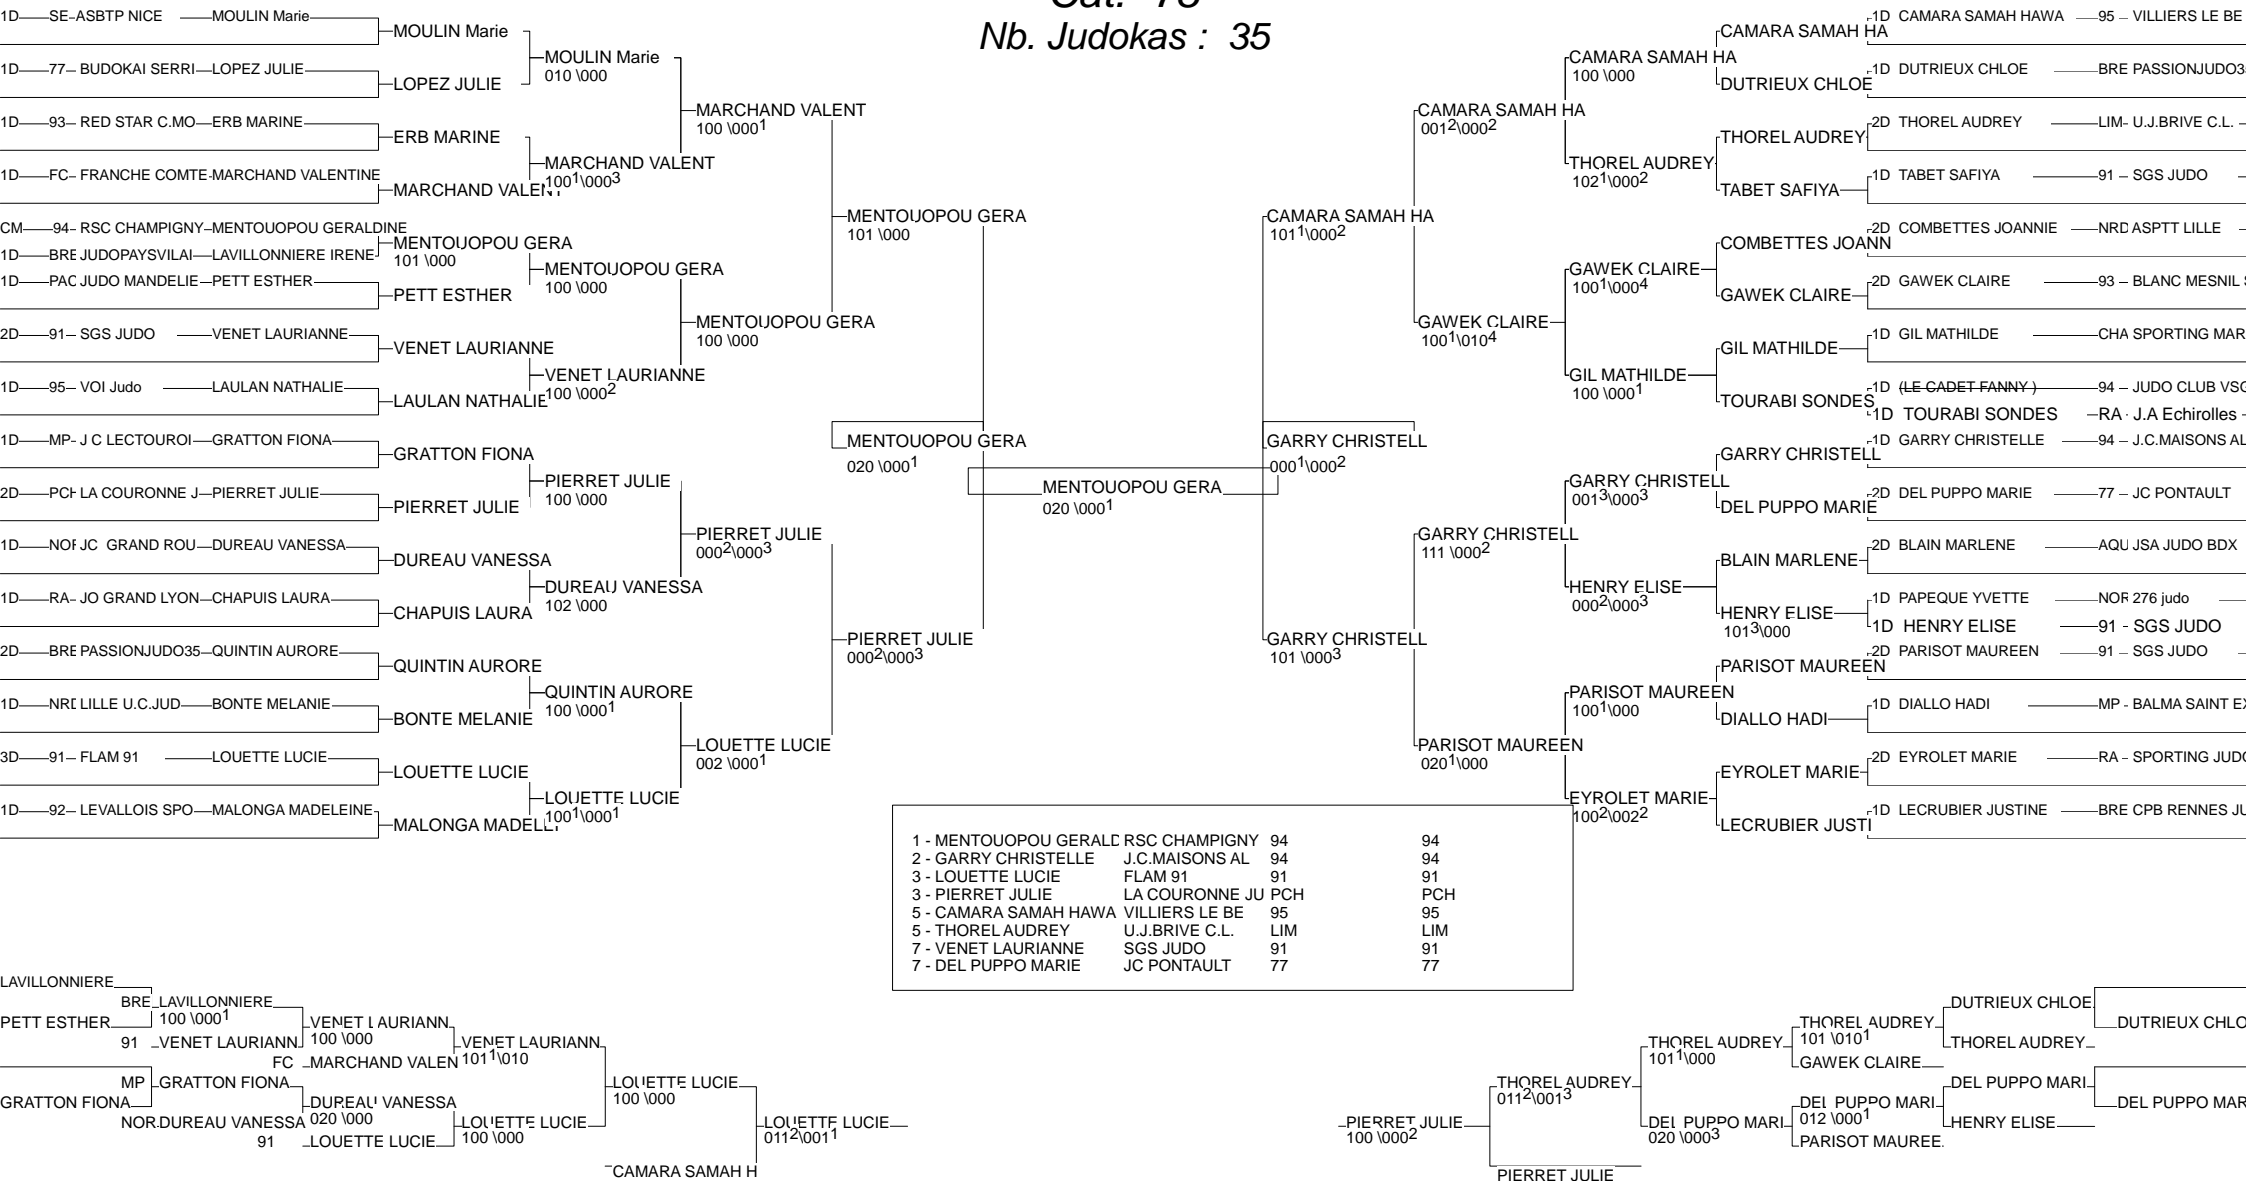

Championnat de France Individuel 1 Div

MARSEILLE 09/11/2013-10/11/2013

Cat. -78

Nb. Judokas : 35