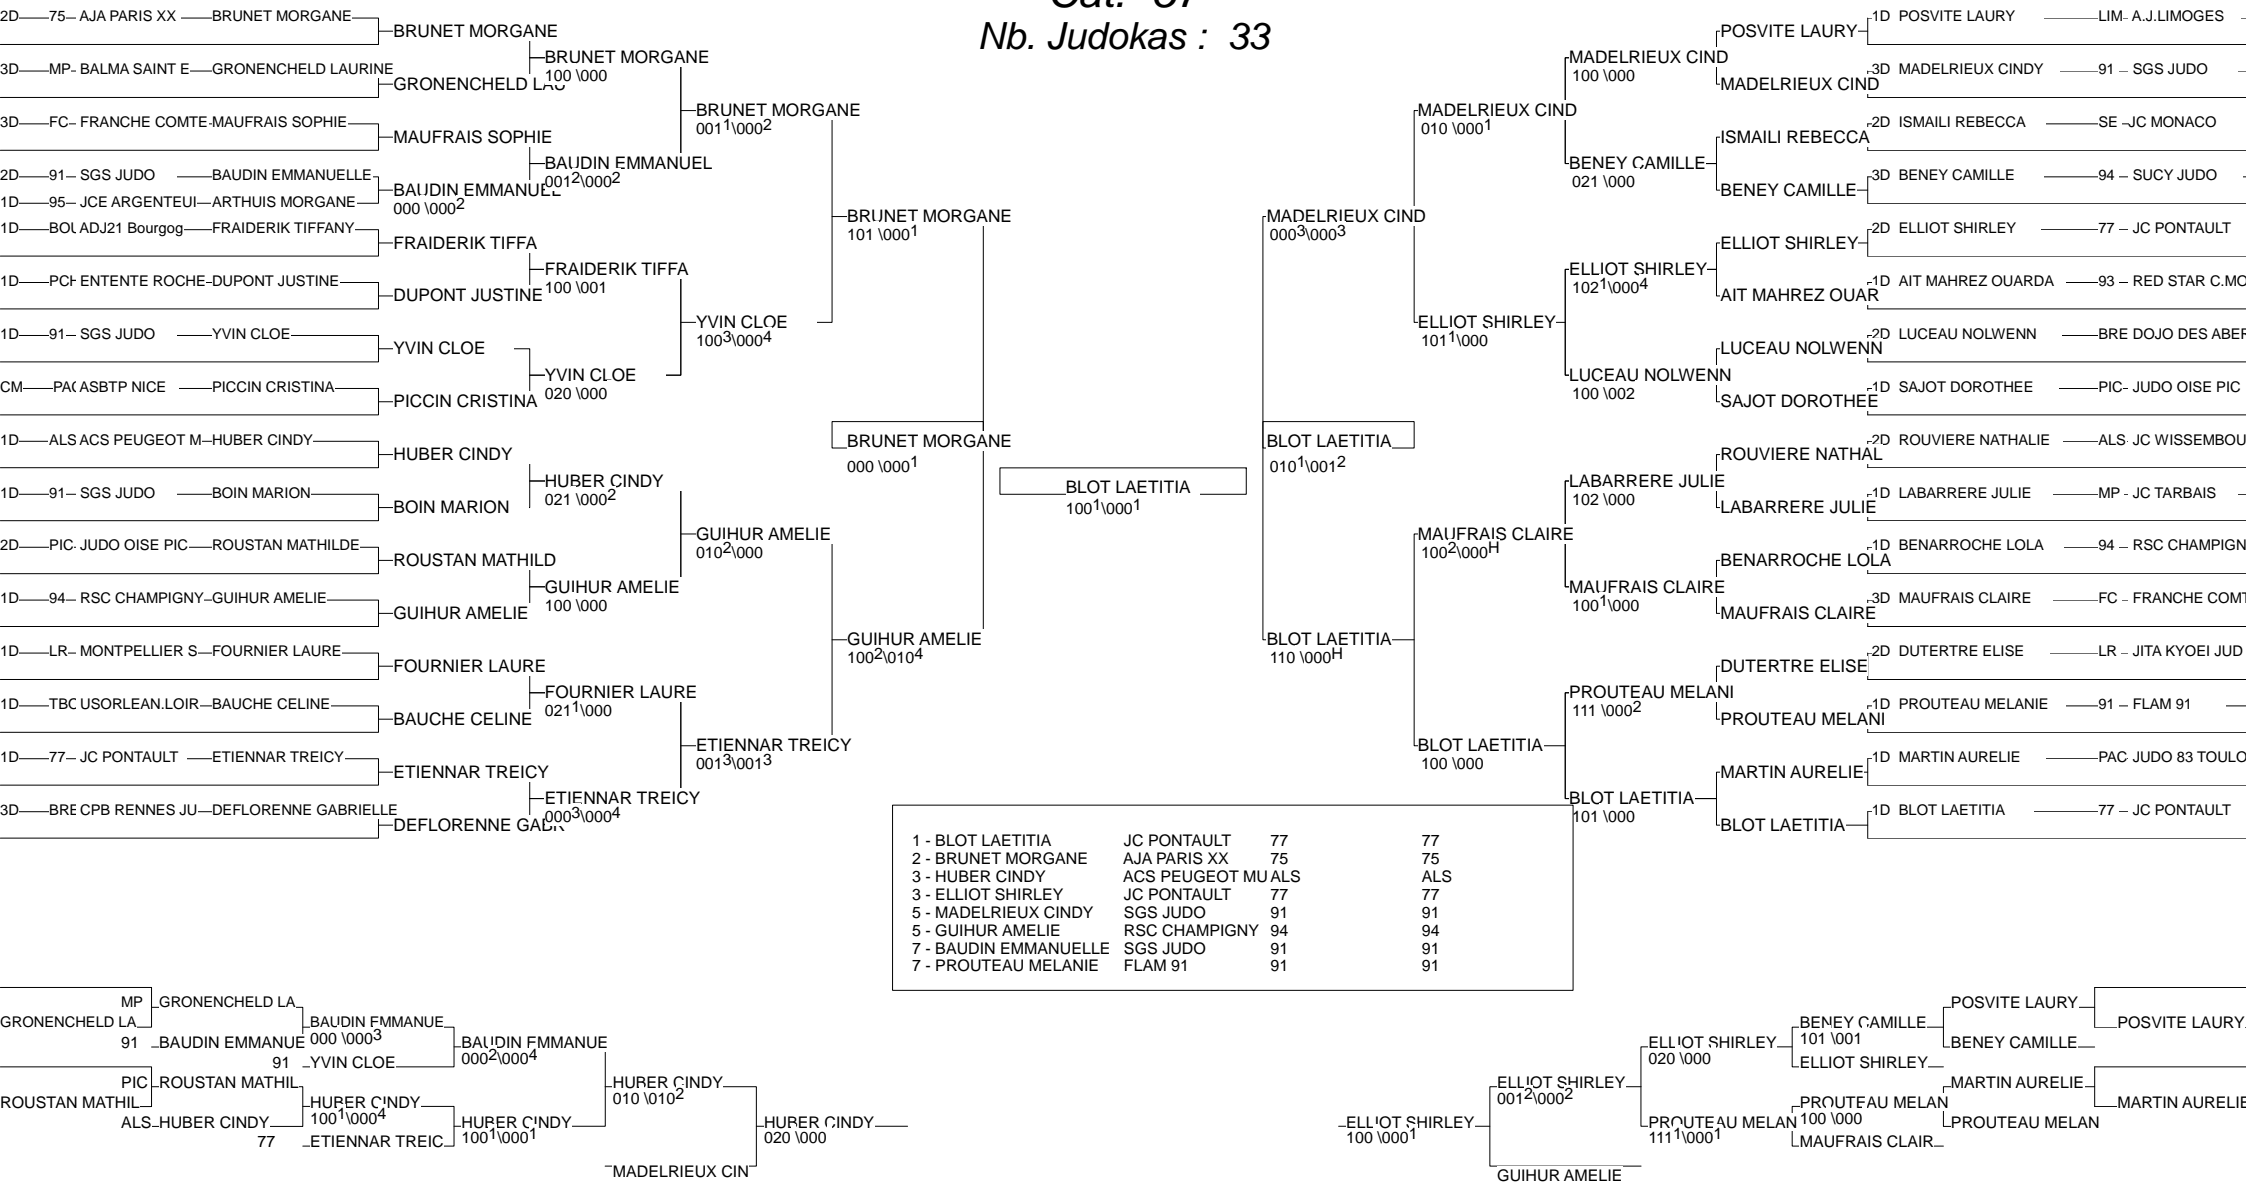

Championnat de France Individuel 1 Div

MARSEILLE 09/11/2013-10/11/2013

Cat. -52

Nb. Judokas : 37

Championnat de France Individuel 1 Div

MARSEILLE 09/11/2013-10/11/2013

Cat. -57

Nb. Judokas : 33