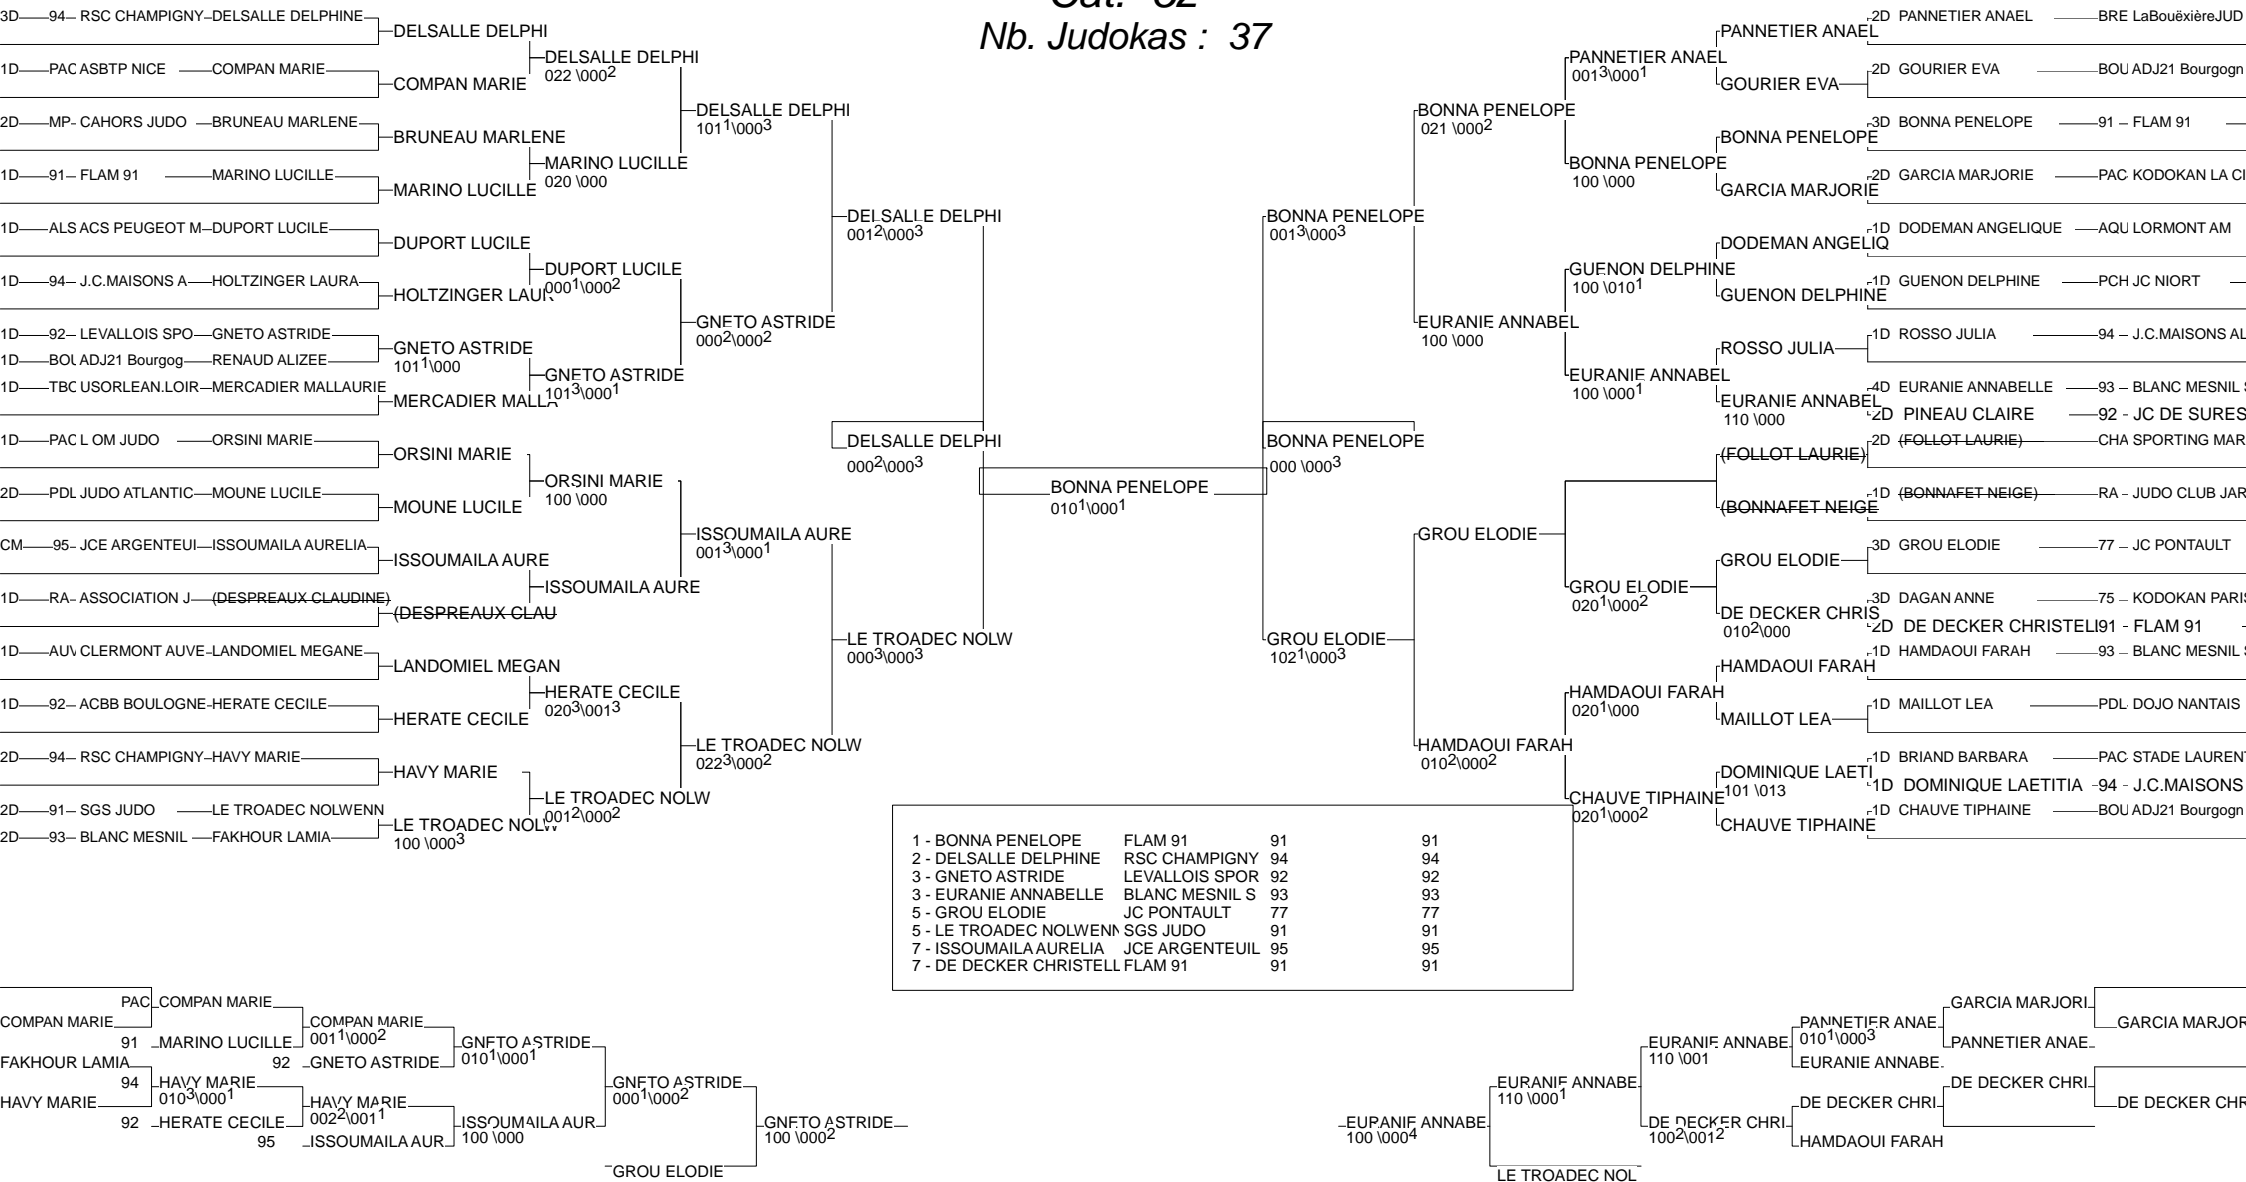

Championnat de France Individuel 1 Div

MARSEILLE 09/11/2013-10/11/2013

Cat. -52

Nb. Judokas : 37