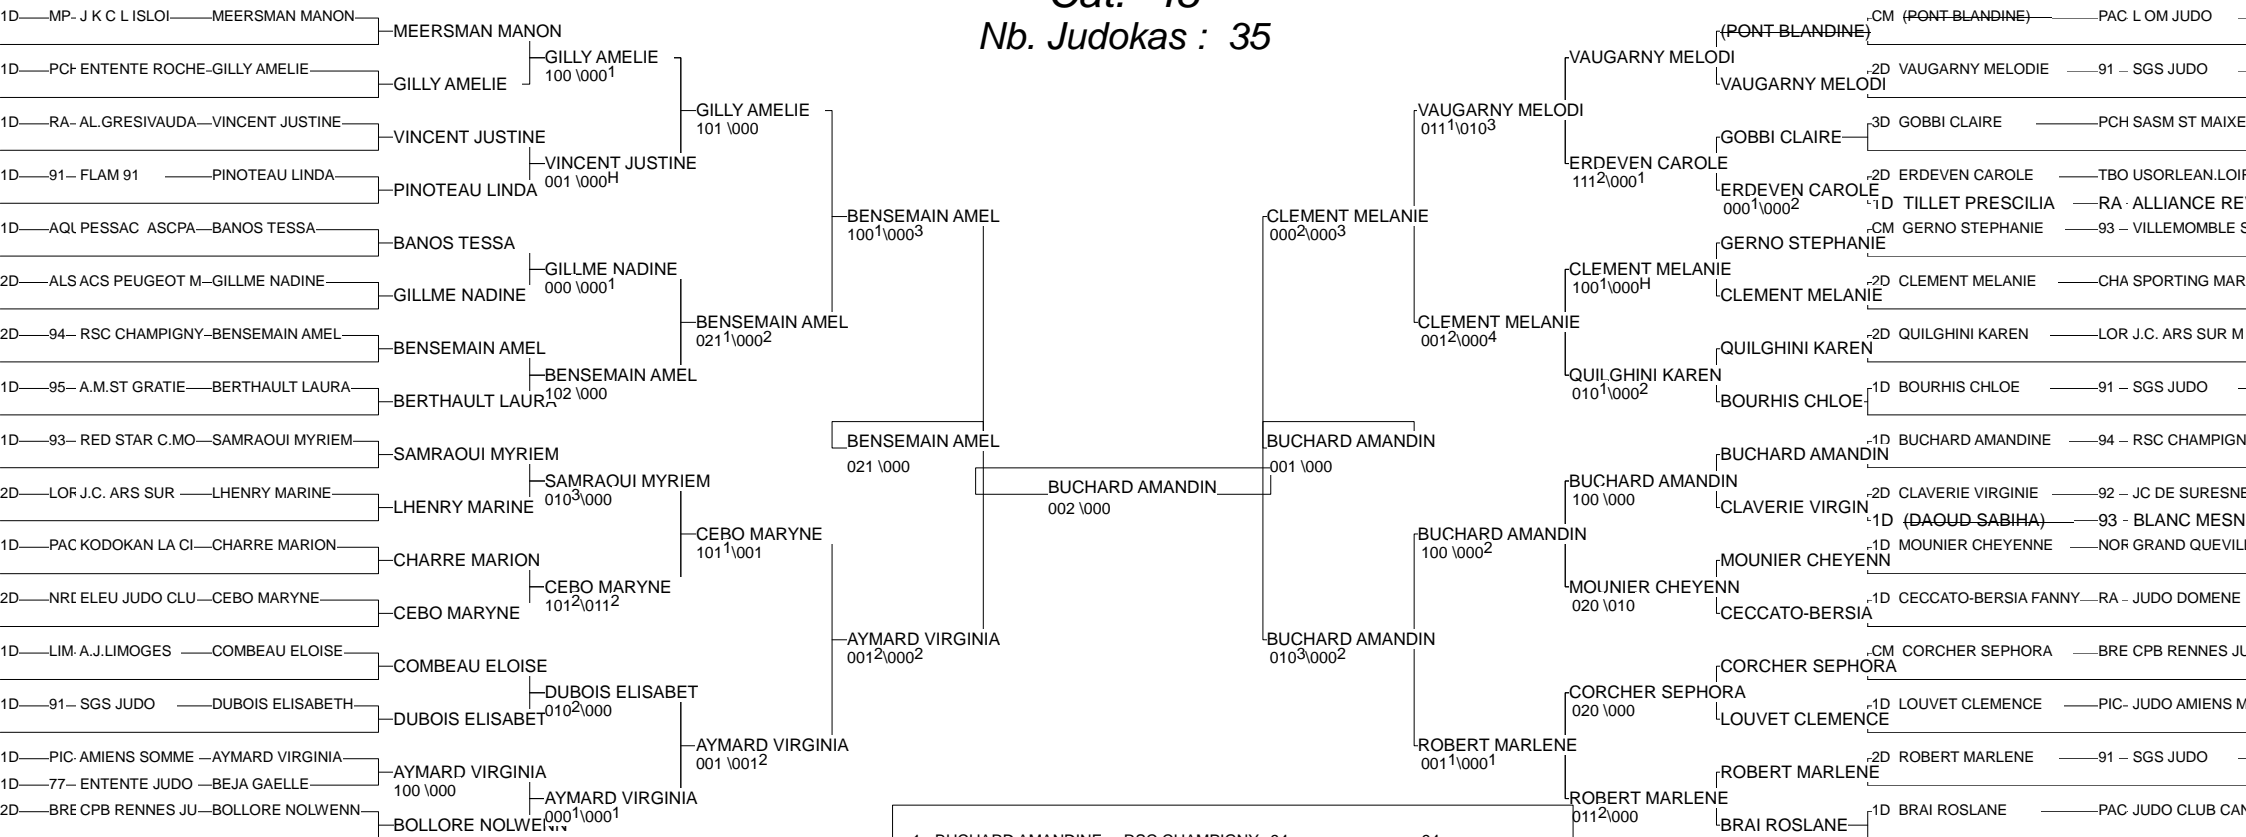

Championnat de France Individuel 1 Div

MARSEILLE 09/11/2013-10/11/2013

Cat. -48

Nb. Judokas : 35

1 - BUCHARD AMANDINE	RSC CHAMPIGNY	94	94
2 - BENSEMAIN AMEL	RSC CHAMPIGNY	94	94
3 - CLEMENT MELANIE	SPORTING MARNACHA		CHA
3 - AYMARD VIRGINIA	AMIENS SOMME C PIC		PIC
5 - GILLME NADINE	ACS PEUGEOT MULS		ALS
5 - ROBERT MARLENE	SGS JUDO	91	91
7 - DUBOIS ELISABETH	SGS JUDO	91	91
7 - GERNO STEPHANIE	VILLEMOMBLE SP	93	93