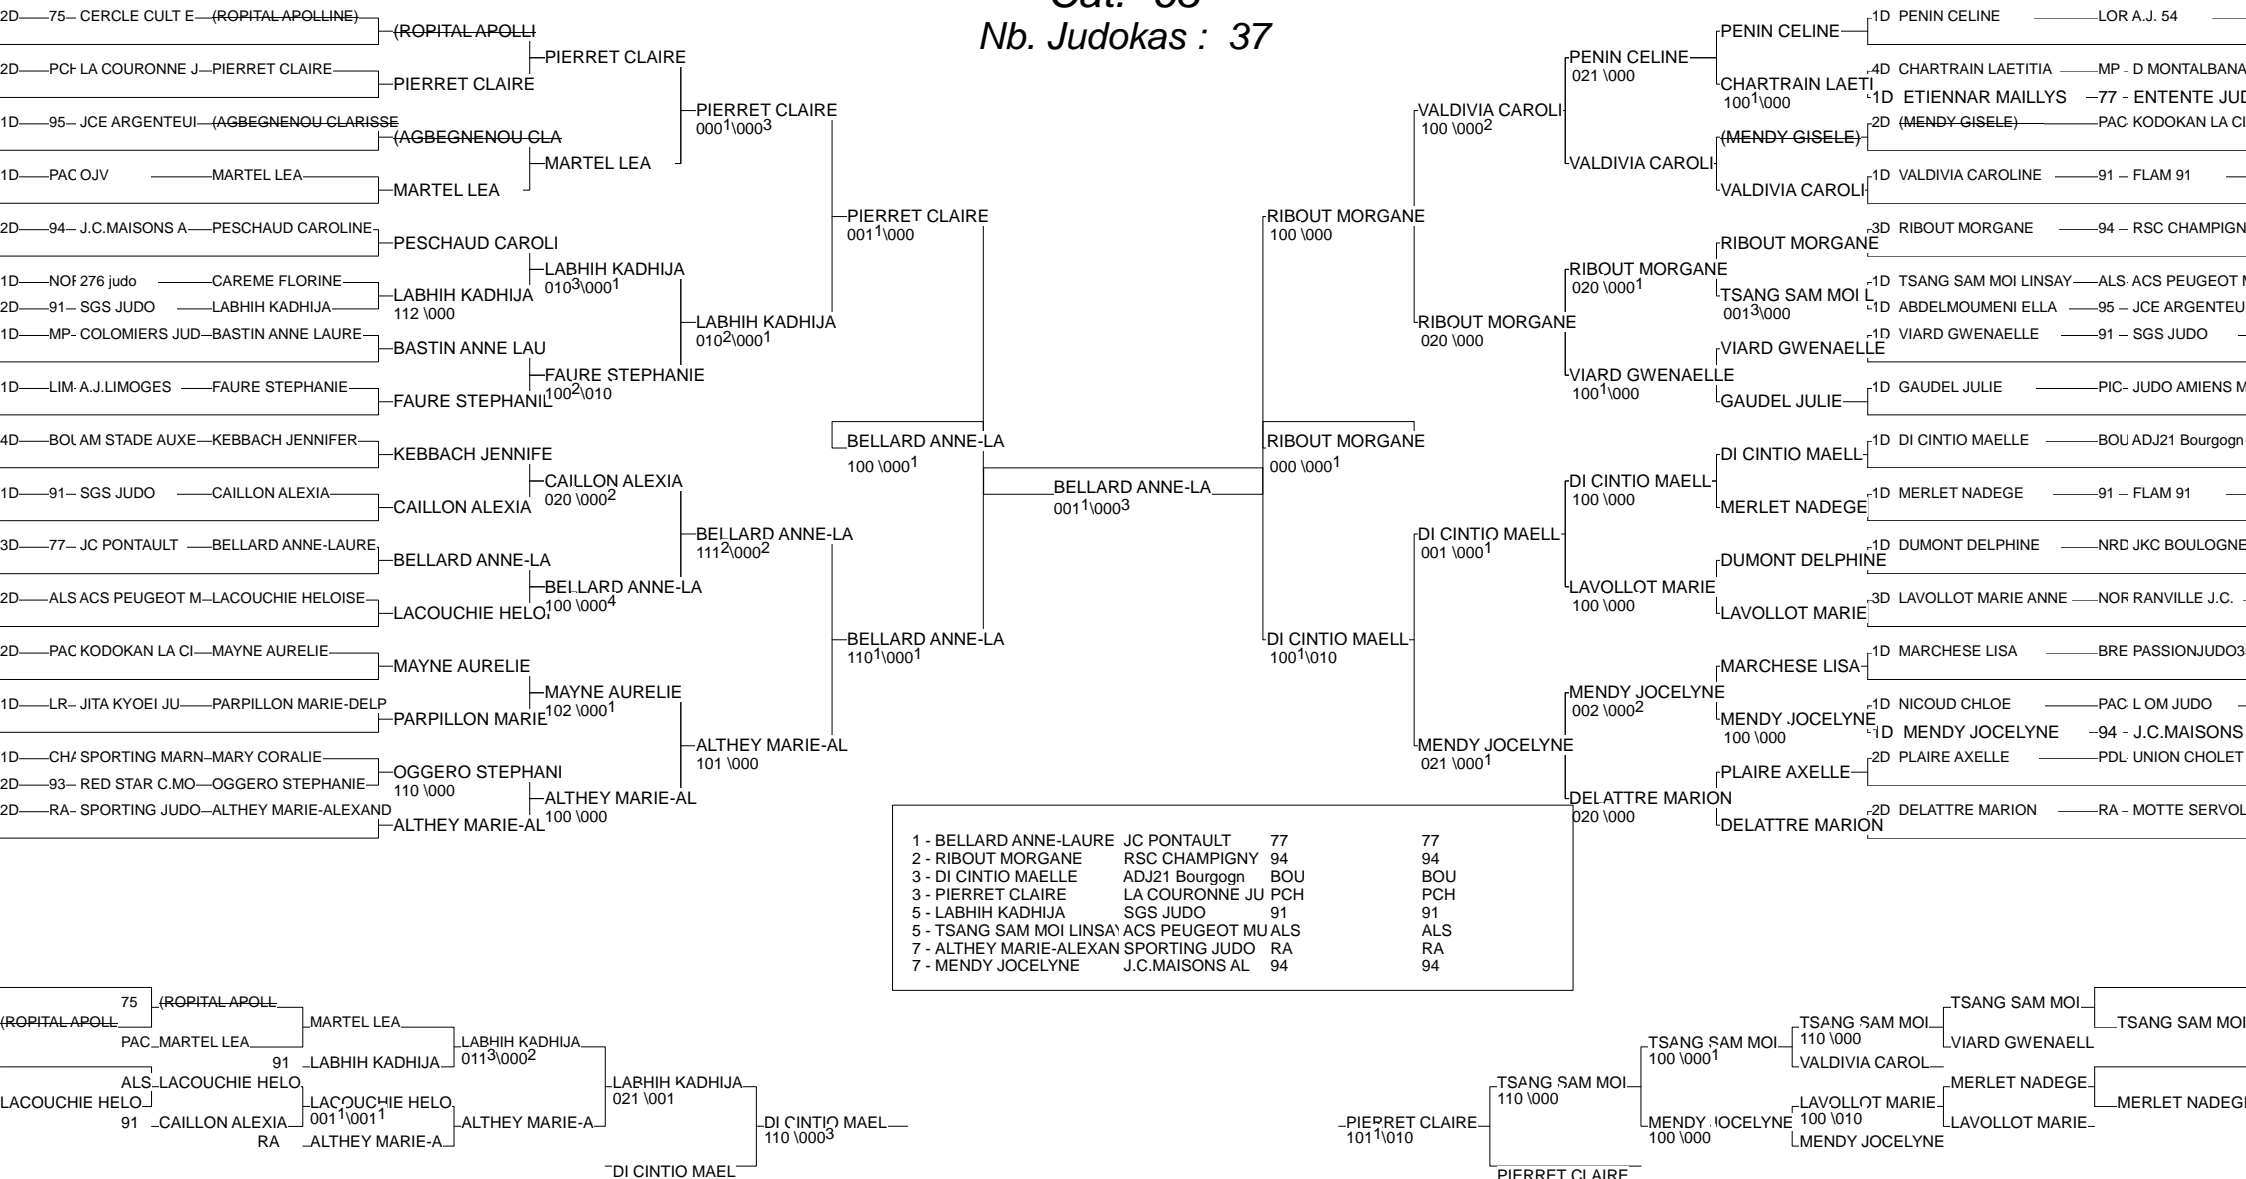

Championnat de France Individuel 1 Div

MARSEILLE 09/11/2013-10/11/2013

Cat. -63

Nb. Judokas : 37