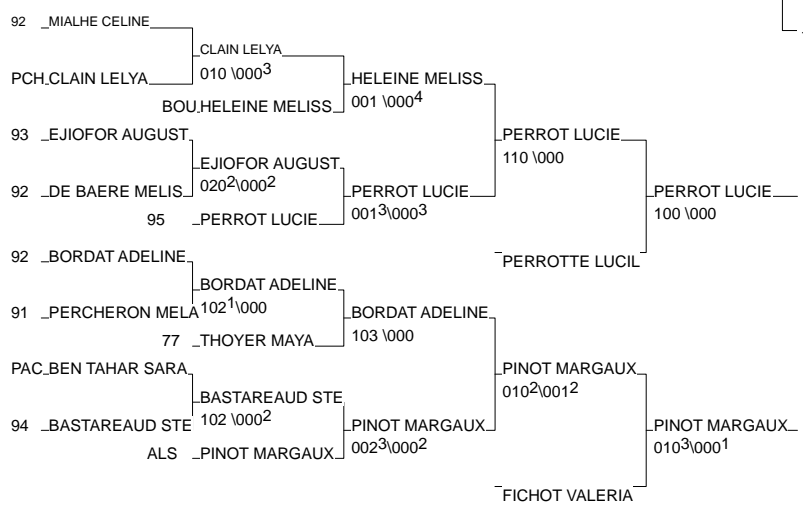

Championnat de France Individuel 1 Div

MARSEILLE 09/11/2013-10/11/2013

Cat. -63

Nb. Judokas : 37

Championnat de France Individuel 1 Div

MARSEILLE 09/11/2013-10/11/2013

Cat. -70

Nb. Judokas : 32

POSVITE FANNY E
010³\000²

1 - POSVITE FANNY ESTEL A.J.LIMOGES	LIM	LIM
2 - BERGER KARINE	J.C.MAISONS AL	94
3 - PERROT LUCIE	JCE ARGENTEUIL	95
3 - PINOT MARGAUX	ACS PEUGEOT MU ALS	ALS
5 - PERROTTE LUCILE	VILLEMOMBLE SP	93
5 - FICHOT VALERIANE	RSC CHAMPIGNY	94
7 - HELEINE MELISSA	ADJ21 Bourgogn	BOU
7 - BORDAT ADELINE	ACBB BOULOGNE '92	92