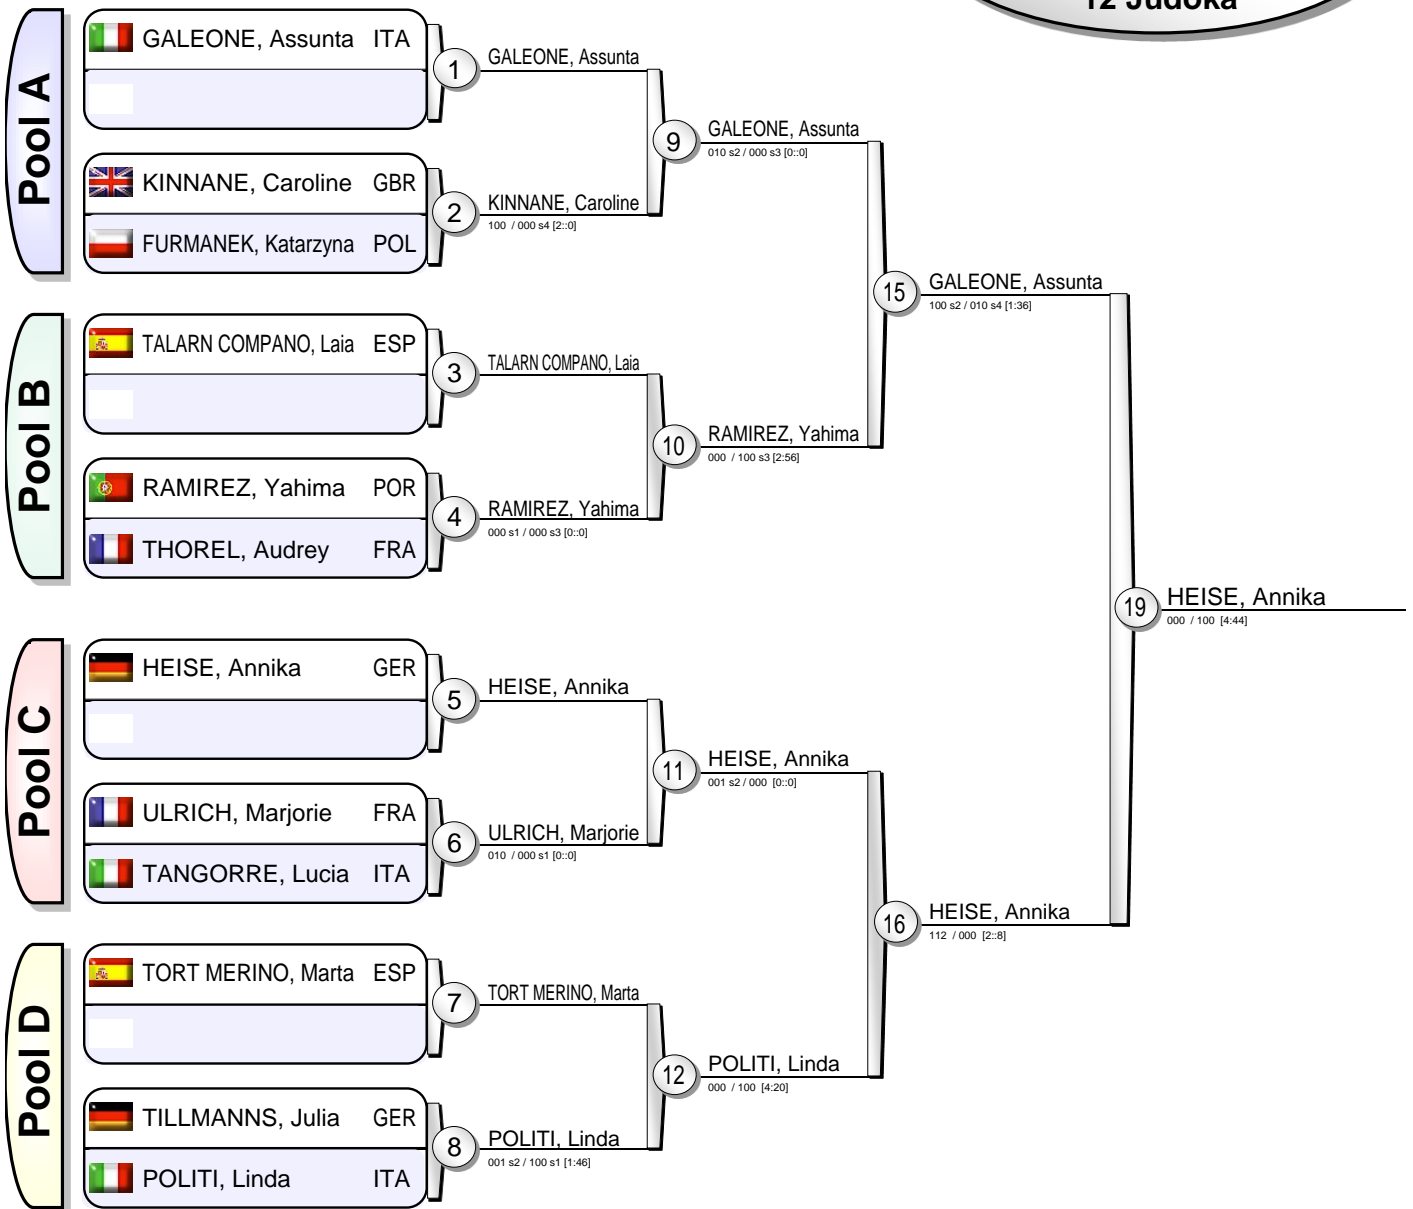

European Open Women Rome 2013

Rome (ITA), 19 October 2013

-70 kg

13 Judoka

Results		
1.	THOYER, Maya	FRA
2.	FLETCHER, Megan	GBR
3.	WOLLERT, Heide	GER
3.	POGACNIK, Anka	SLO
5.	PIZANTI, Jennifer	ITA
5.	TAEYMANS, Roxane	BEL
7.	COLLINS, Sara	AUS
7.	BUSTO, Francesca	ITA

European Open Women Rome 2013

Rome (ITA), 19 October 2013

-78 kg

12 Judoka

Results		
1.	HEISE, Annika	GER
2.	GALEONE, Assunta	ITA
3.	TALARN COMPANO, Laia	ESP
3.	TORT MERINO, Marta	ESP
5.	POLITI, Linda	ITA
5.	RAMIREZ, Yahima	POR
7.	KINNANE, Caroline	GBR
7.	ULRICH, Marjorie	FRA