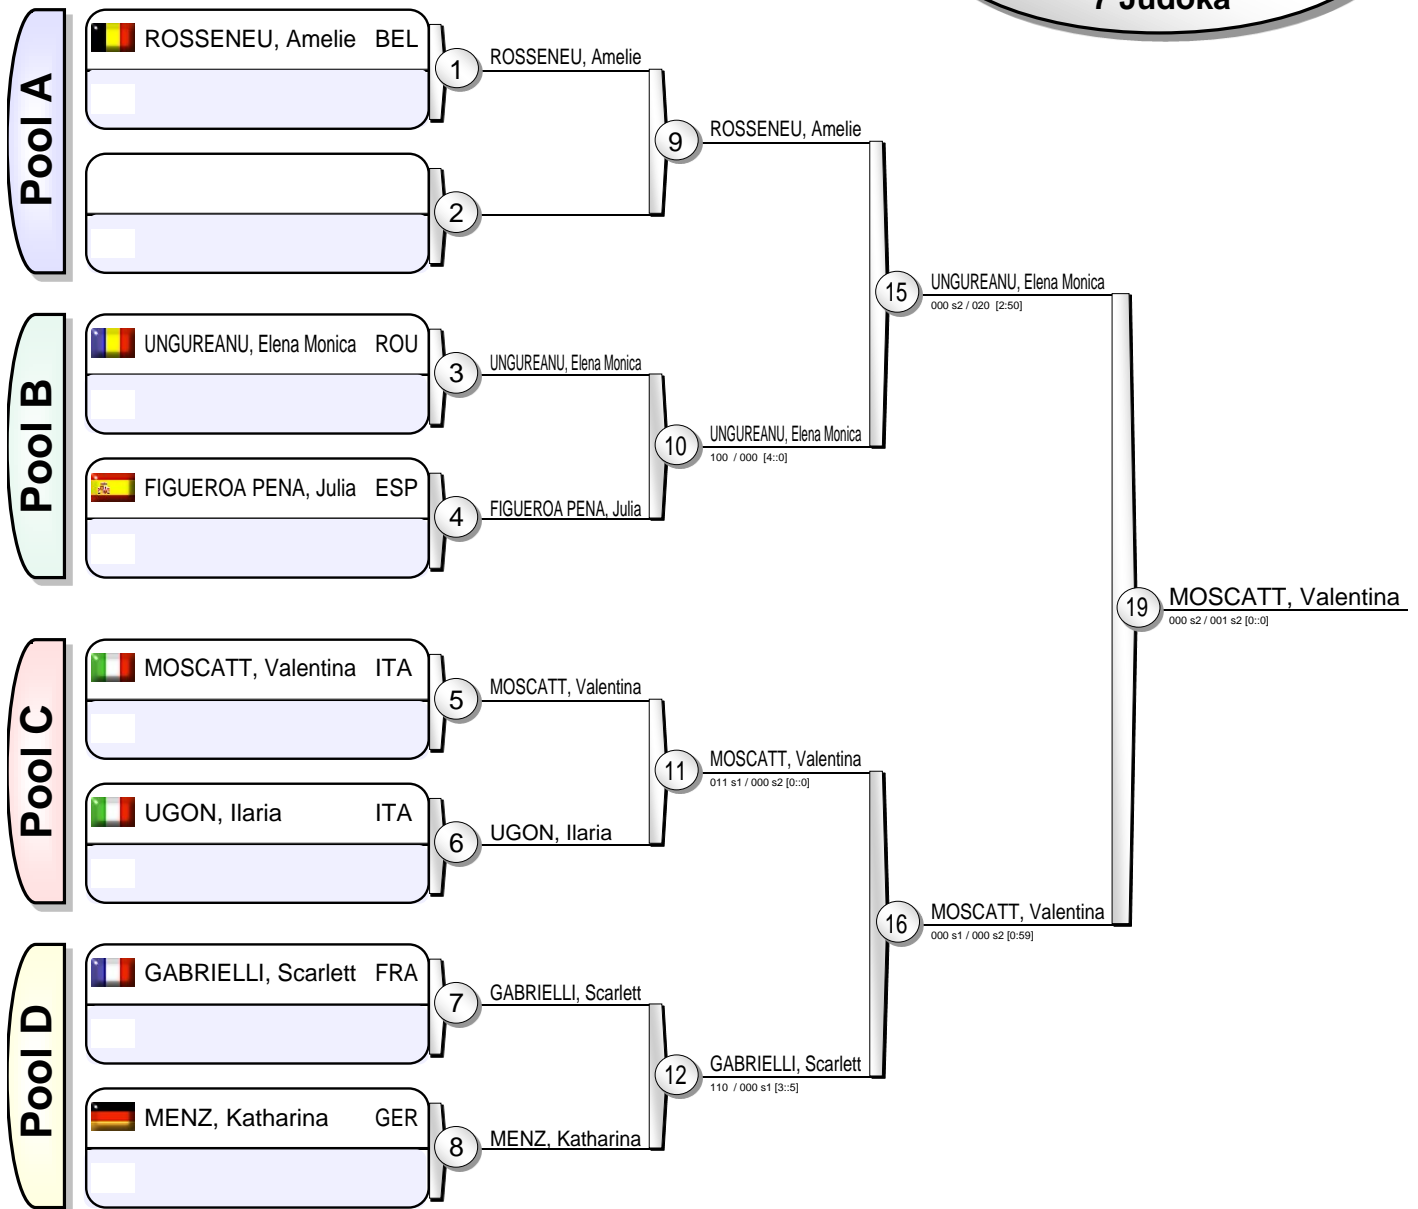

European Open Women Rome 2013

Rome (ITA), 19 October 2013

-48 kg

7 Judoka

Results		
1.	MOSCATT, Valentina	ITA
2.	UNGUREANU, Elena Monica	ROU
3.	FIGUEROA PENA, Julia	ESP
3.	ROSSENEU, Amelie	BEL
5.	GABRIELLI, Scarlett	FRA
5.	UGON, Ilaria	ITA
7.		
7.	MENZ, Katharina	GER

European Open Women Rome 2013

Rome (ITA), 19 October 2013

-52 kg

7 Judoka

- ### Results
- FORCINITI, Rosalba ITA
 - GOMEZ ROPINON, Laura ESP
 - EDWARDS, Kelly GBR
 - CHITU, Andreea Stefania ROU
 - PIDRONI, Fabiola ITA
 - TROTTER, Hannah AUS
 - MASERIN, Sara ITA