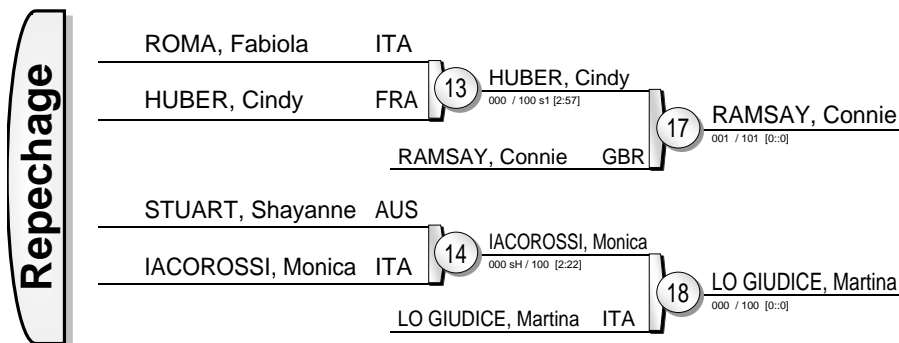

European Open Women Rome 2013

Rome (ITA), 19 October 2013

-52 kg

7 Judoka

- ### Results
- FORCINITI, Rosalba ITA
 - GOMEZ ROPINON, Laura ESP
 - EDWARDS, Kelly GBR
 - CHITU, Andreea Stefania ROU
 - PIDRONI, Fabiola ITA
 - TROTTER, Hannah AUS
 - MASERIN, Sara ITA

European Open Women Rome 2013

Rome (ITA), 19 October 2013

-57 kg

8 Judoka

Results		
1.	CAPRIORIU, Corina Oana	ROU
2.	ILIEVA, Ivelina	BUL
3.	RAMSAY, Connie	GBR
3.	LO GIUDICE, Martina	ITA
5.	HUBER, Cindy	FRA
5.	IACOROSI, Monica	ITA
7.	ROMA, Fabiola	ITA
7.	STUART, Shayanne	AUS