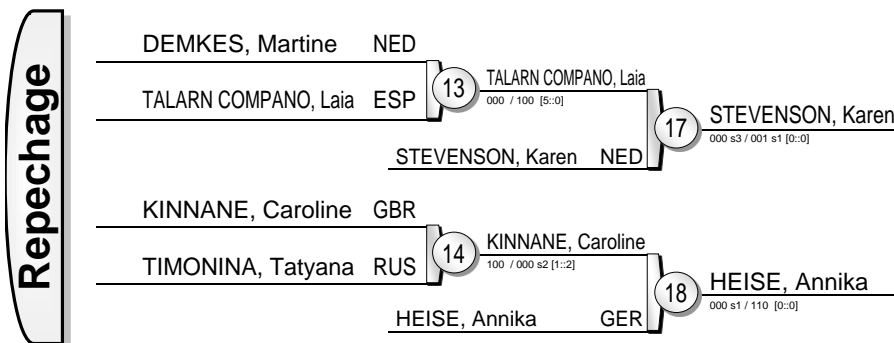

Repechage

European Open Women Lisbon 2013

(Lisbon (POR), 08-09 June 2013)

-78 kg

15 Judoka

Results		
1.	LEMMEN, Iris	NED
2.	STEENHUIS, Guusje	NED
3.	STEVENSON, Karen	NED
3.	HEISE, Annika	GER
5.	TALARN COMPANO, Laia	ESP
5.	KINNANE, Caroline	GBR
7.	DEMKES, Martine	NED
7.	TIMONINA, Tatyana	RUS