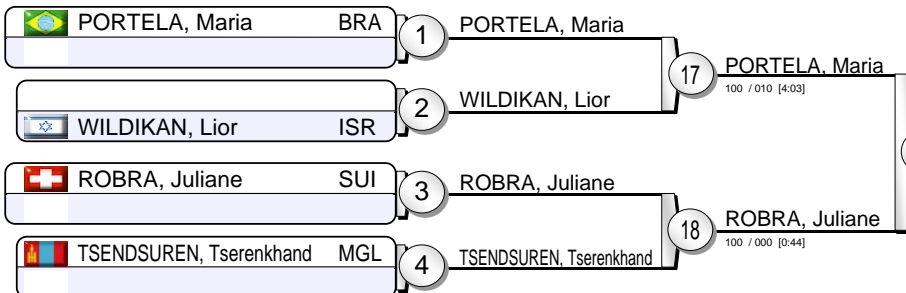

IJF Grand Prix Duesseldorf 2013

(GER Duesseldorf, 23-24 February 2013)

-70 kg

21 Judoka

Pool A