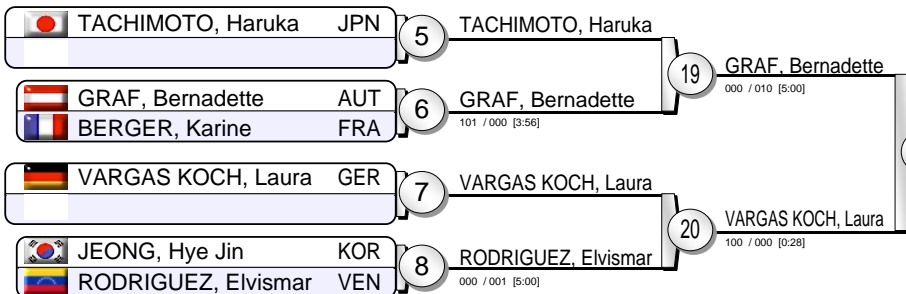

Results

- AGBEGNEOU, Clarisse FRA
- ABE, Kana JPN
- VAN EMDEN, Anicka NED
- GERBI, Yarden ISR
- TSUGANE, Megumi JPN
- DREXLER, Hilde AUT
- HERMANSSON, Mia SWE
- TRSTENJAK, Tina SLO

IJF Grand Prix Duesseldorf 2013

(GER Duesseldorf, 23-24 February 2013)

-70 kg

21 Judoka

Pool A

Pool B

Pool C

Pool D

Repechage

Results

1. POLLING, Kim NED
2. VARGAS KOCH, Laura GER
3. KIM, Seongyeon KOR
3. ROBRA, Juliane SUI
5. GRAF, Bernadette AUT
5. MILED, Houda TUN
7. PORTELA, Maria BRA
7. ZUPANCIC, Kelita CAN

IJF Grand Prix Duesseldorf 2013

(GER Duesseldorf, 23-24 February 2013)

-78 kg

18 Judoka

Pool A

LOUETTE, Lucie	FRA	1	LOUETTE, Lucie	17	LOUETTE, Lucie
MAREGHNI, Hana	TUN	2	MAREGHNI, Hana	17	100 / 000 [3:28]
MALZAHN, Luise	GER	3	MALZAHN, Luise	18	MALZAHN, Luise
BATTULGA, Munkhtuya	MGL	4	BATTULGA, Munkhtuya	18	101 / 000 [4:21]