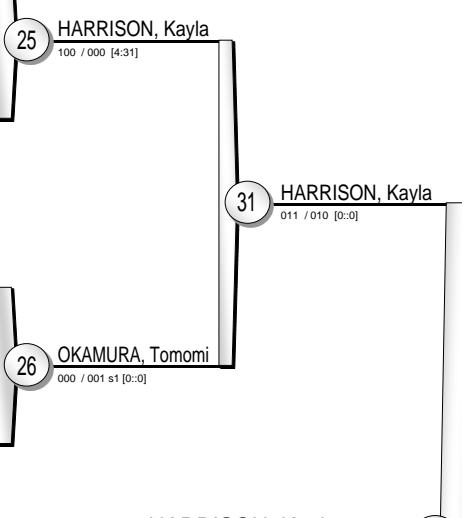

EJU World Cup Women Budapest 2012

(HUN Budapest, 11-12 February 2012)

-78 kg

28 Judoka

Pool A

	HARRISON, Kayla	USA	1	HARRISON, Kayla	17
	POWELL, Natalie	GBR		100 / 000 [3:53]	
	ZHANG, Jie	CHN	2	ZHANG, Jie	17
				003 / 000 s2 [0:0]	
	RAMIREZ, Yahima	POR	3	MERGHENI, Hana	18
	MERGHENI, Hana	TUN		000 s2 / 001 s1 [1:53]	
	FURMANEK, Katarzyna	POL	4	FURMANEK, Katarzyna	18
	EIGLOVA, Alena	CZE		001 s1 / 000 [0:0]	