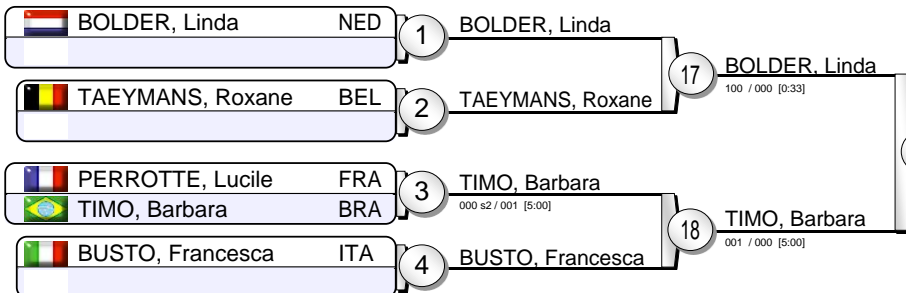

Greenhill World Cup Rome 2012

(ITA 29-30 September 2012)

-70 kg

19 Judoka

Pool A