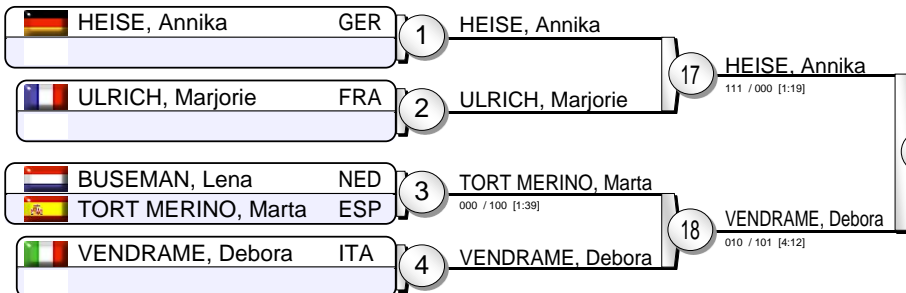

Greenhill World Cup Rome 2012

(ITA 29-30 September 2012)

-78 kg

19 Judoka

Pool A