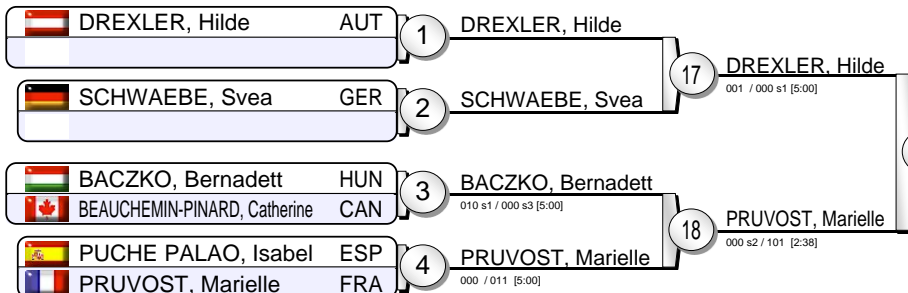

Greenhill World Cup Rome 2012

(ITA 29-30 September 2012)

-63 kg

24 Judoka

Pool A