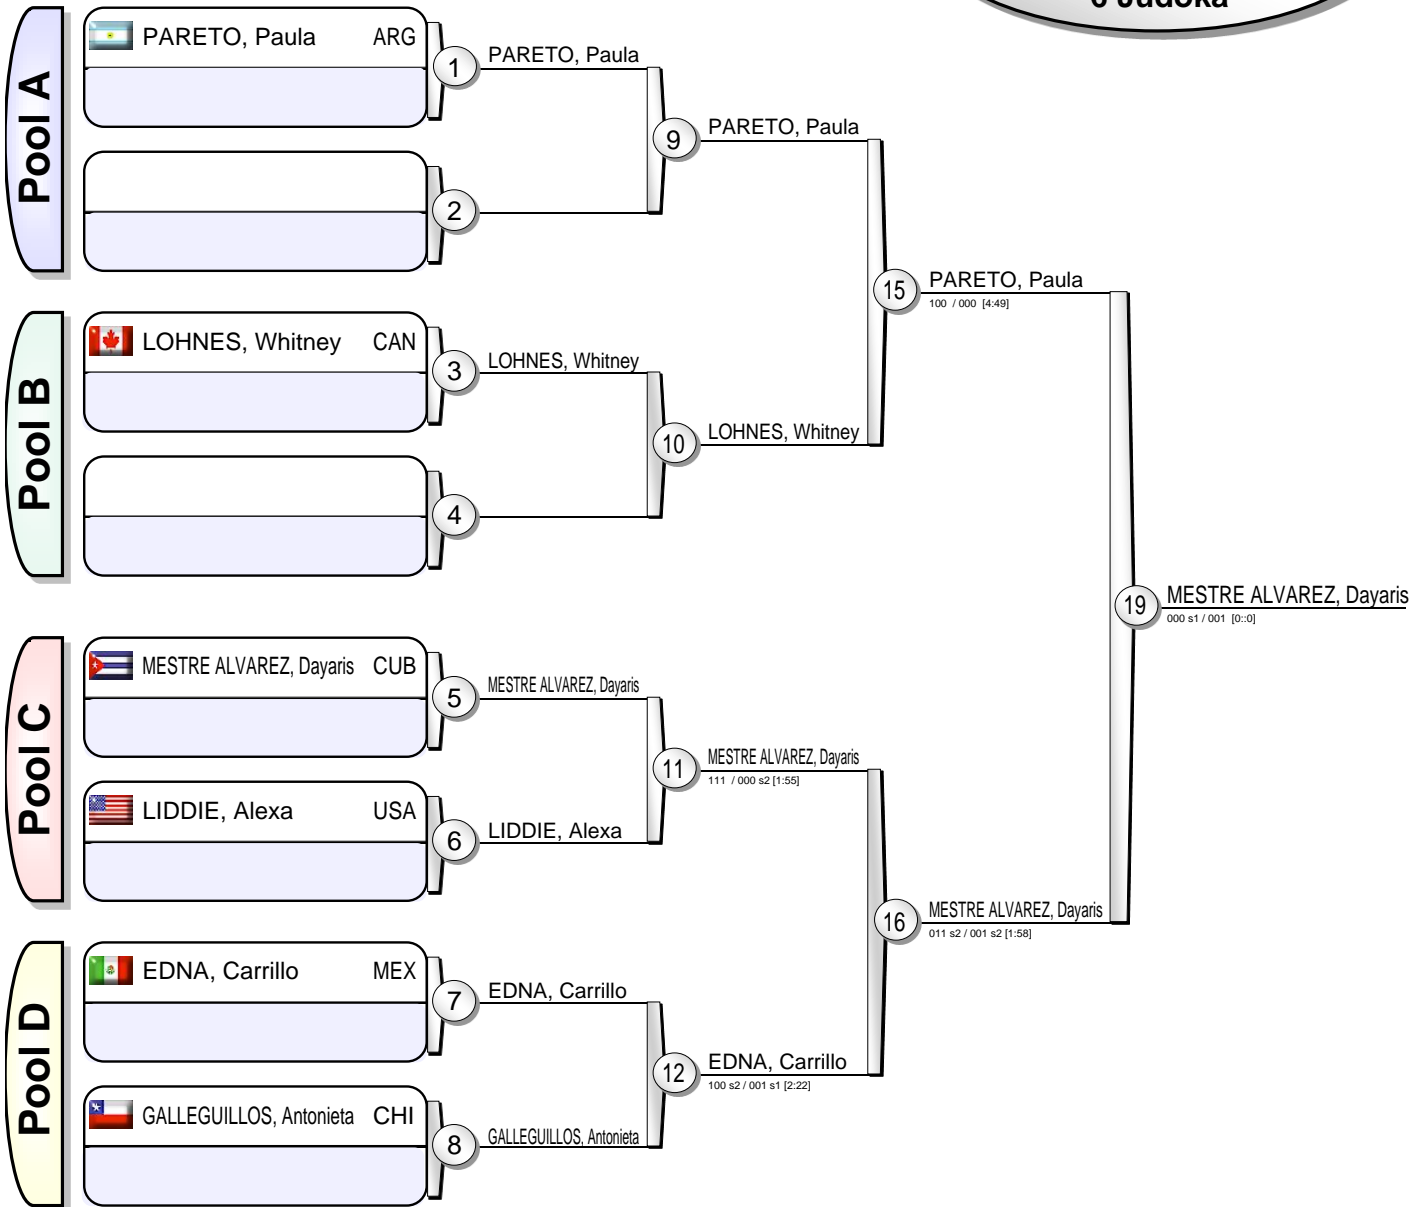

PJC World Cup Miami 2012

(USA Miami, 10-11 May 2012)

-48 kg

6 Judoka

Results		
1.	MESTRE ALVAREZ, Dayaris	CUB
2.	PARETO, Paula	ARG
3.	EDNA, Carrillo	MEX
3.	GALLEGUILLOS, Antonieta	CHI
5.	LOHNES, Whitney	CAN
7.	LIDDIE, Alexa	USA

PJC World Cup Miami 2012

(USA Miami, 10-11 May 2012)

-52 kg

10 Judoka

Results		
1.	BERMOY ACOSTA, Yanet	CUB
2.	RENICKS, Louise	GBR
3.	DELGADO, Angelica	USA
3.	FRANCIS METHOT, Audree	CAN
5.	NARVAEZ, Gabriela	ARG
5.	MADGETT, Andrea	CAN
7.	HERNANDEZ, Monica	MEX
7.	GRAVES, Mirelle	USA