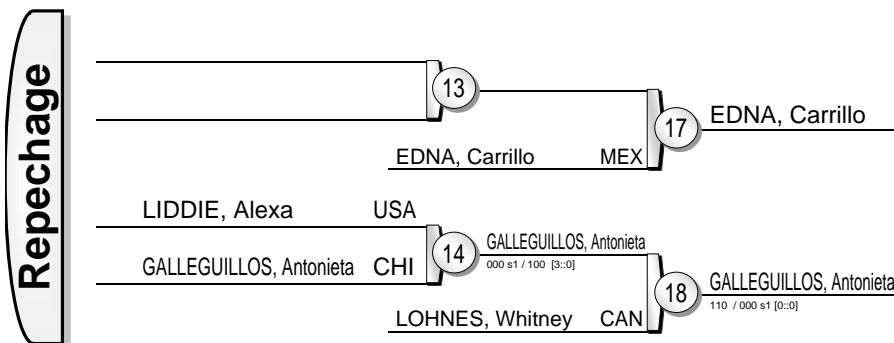

PJC World Cup Miami 2012

(USA Miami, 10-11 May 2012)

-48 kg

6 Judoka

Results		
1.	MESTRE ALVAREZ, Dayaris	CUB
2.	PARETO, Paula	ARG
3.	EDNA, Carrillo	MEX
3.	GALLEGUILLOS, Antonieta	CHI
5.	LOHNES, Whitney	CAN
7.	LIDDIE, Alexa	USA