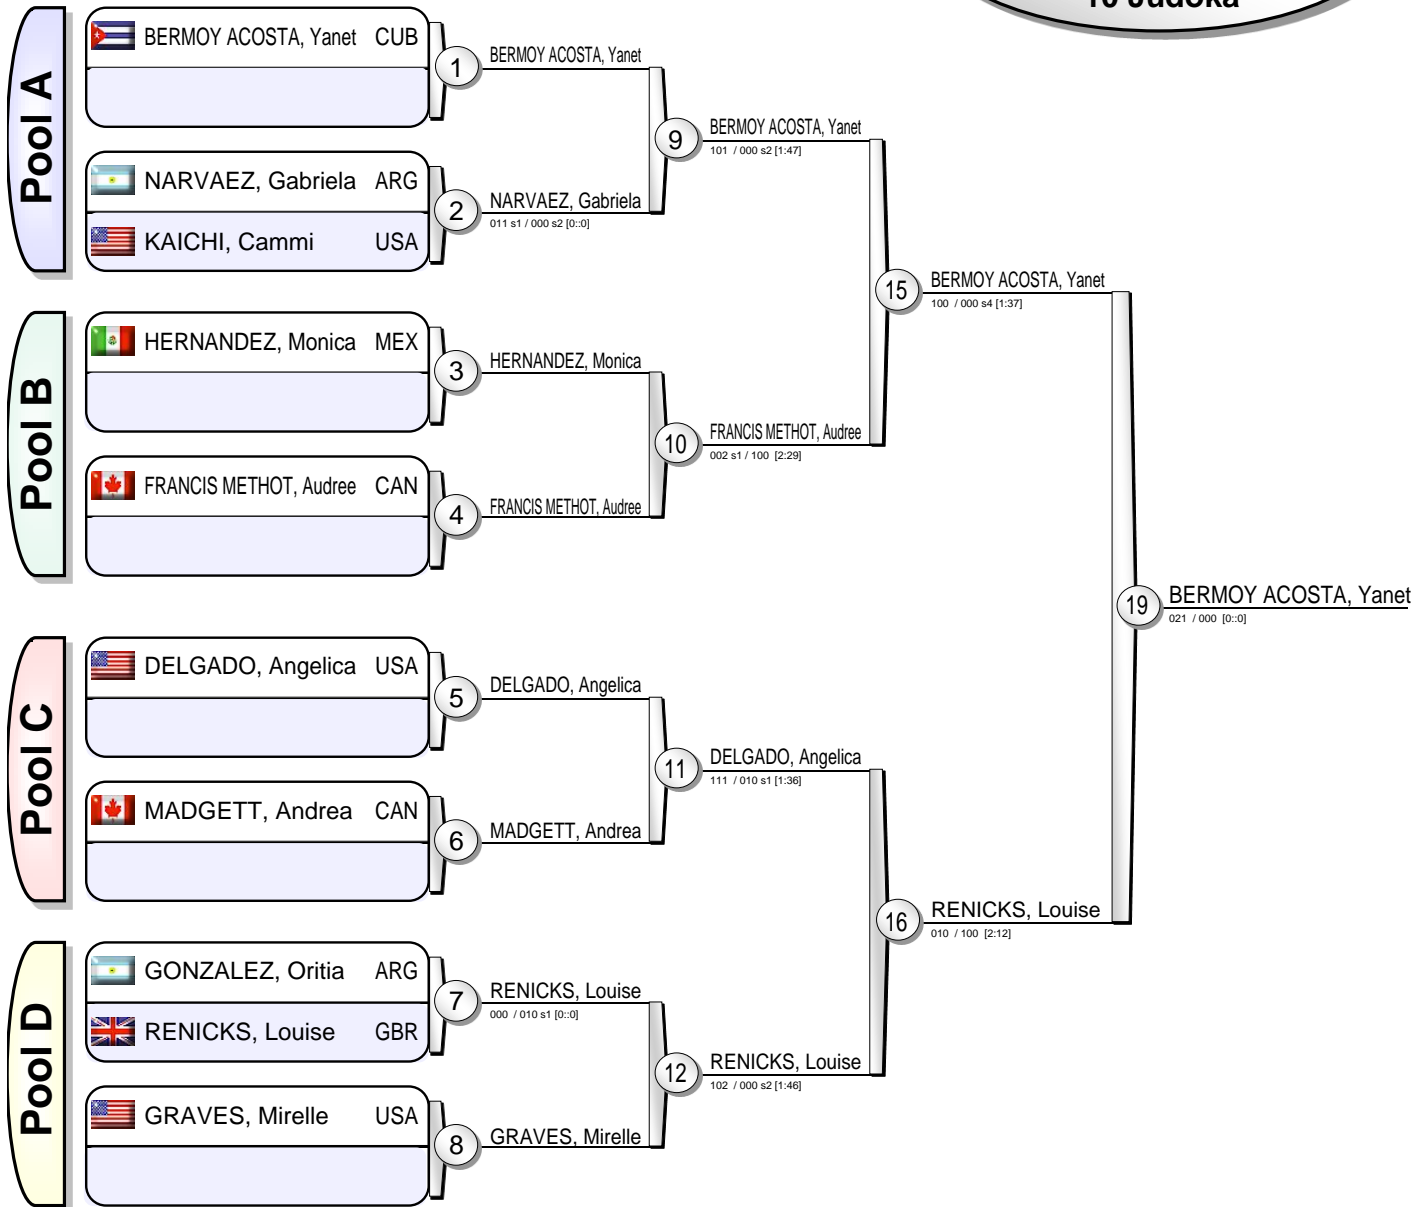

PJC World Cup Miami 2012

(USA Miami, 10-11 May 2012)

-48 kg

6 Judoka

Results		
1.	MESTRE ALVAREZ, Dayaris	CUB
2.	PARETO, Paula	ARG
3.	EDNA, Carrillo	MEX
3.	GALLEGUILLOS, Antonieta	CHI
5.	LOHNES, Whitney	CAN
7.	LIDDIE, Alexa	USA

PJC World Cup Miami 2012

(USA Miami, 10-11 May 2012)

-52 kg

10 Judoka

Results		
1.	BERMOY ACOSTA, Yanet	CUB
2.	RENICKS, Louise	GBR
3.	DELGADO, Angelica	USA
3.	FRANCIS METHOT, Audree	CAN
5.	NARVAEZ, Gabriela	ARG
5.	MADGETT, Andrea	CAN
7.	HERNANDEZ, Monica	MEX
7.	GRAVES, Mirelle	USA