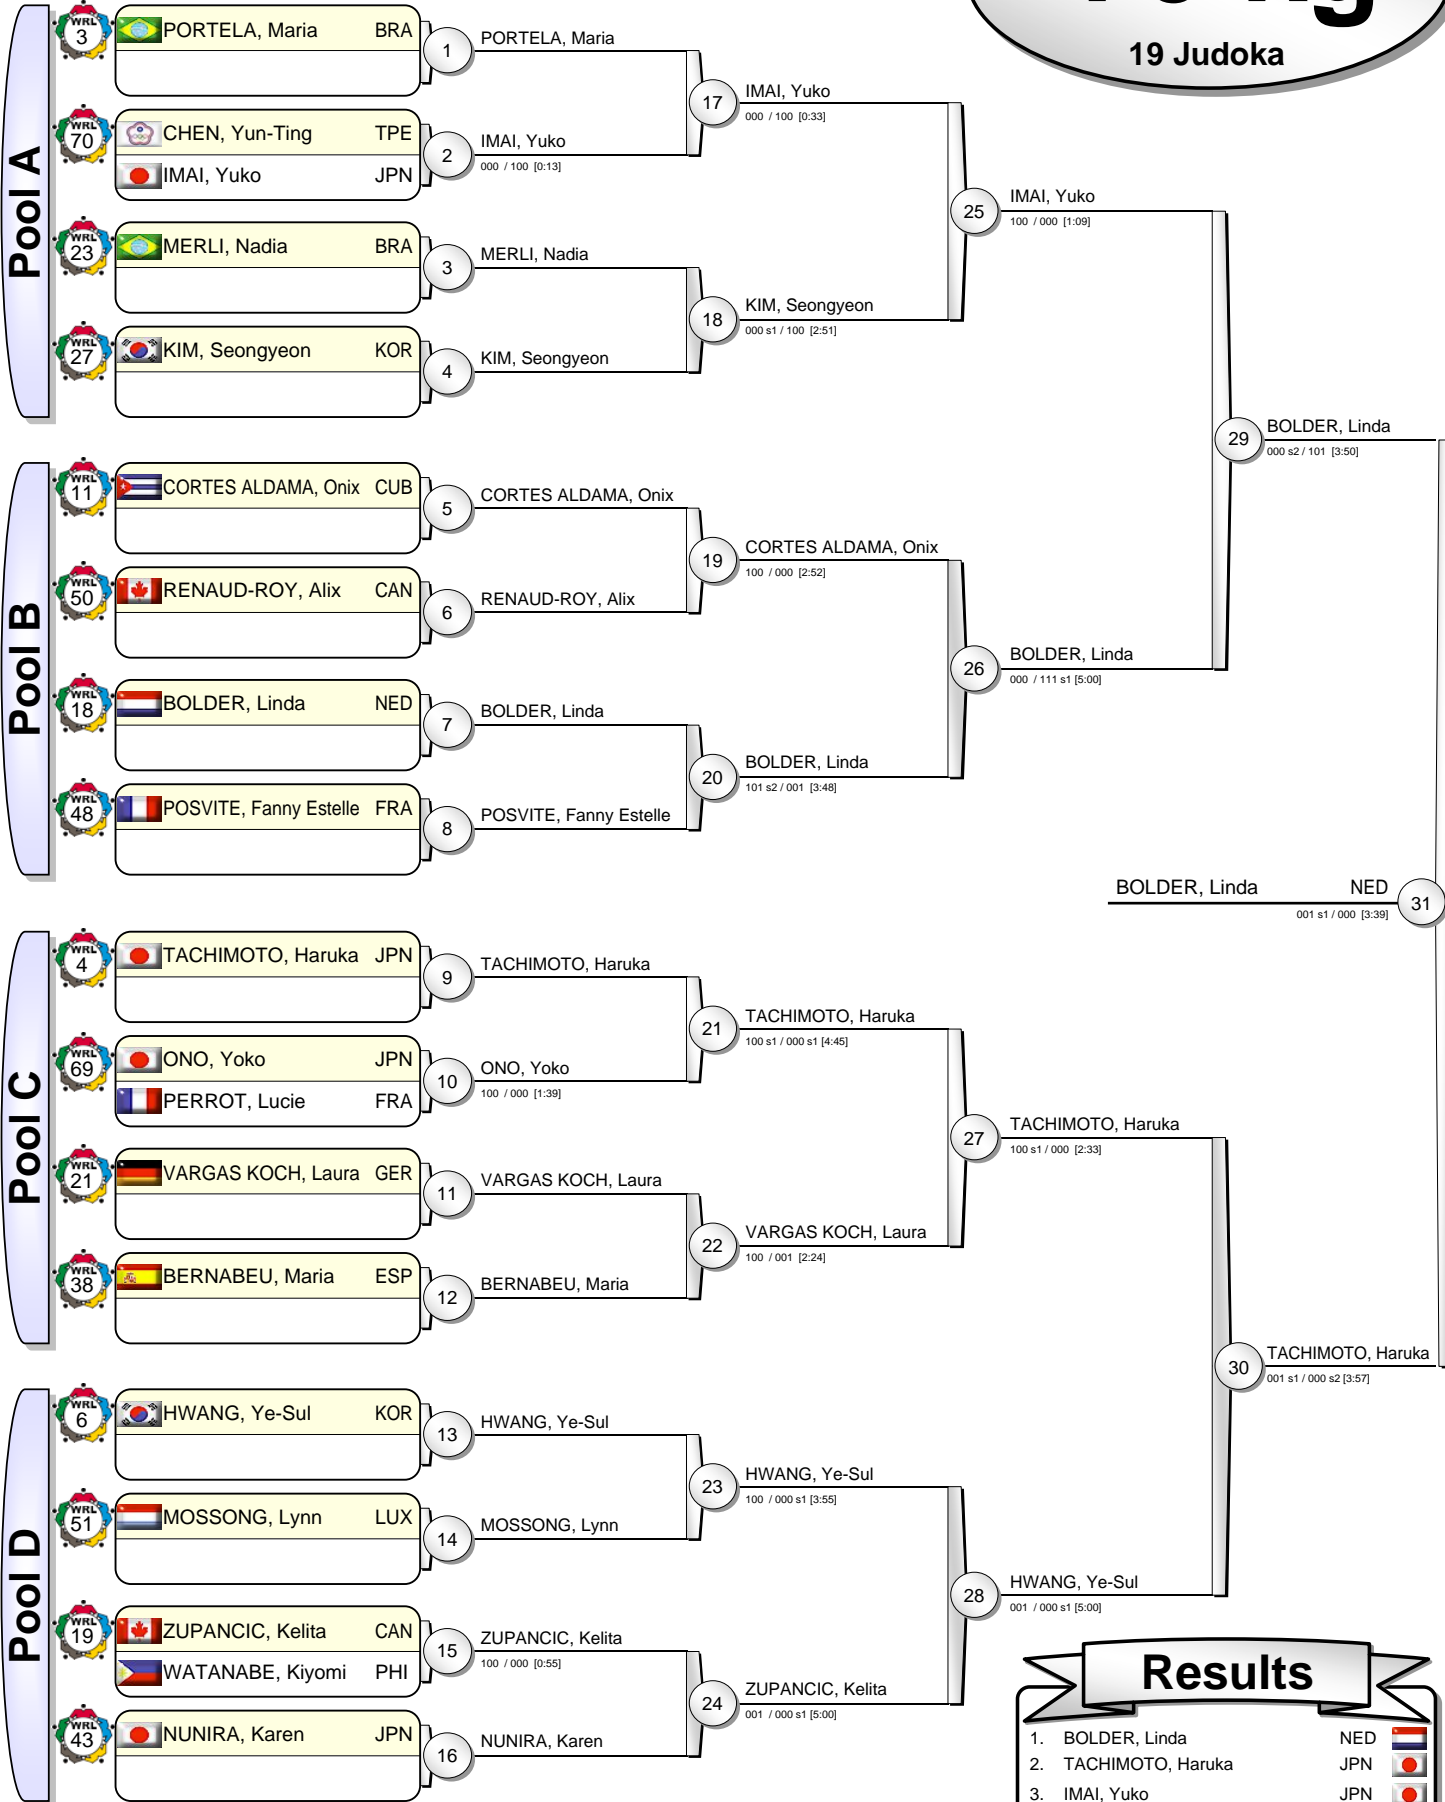

IJF Grand Slam Tokyo 2012

(JPN Tokyo, 30 Nov - 02 Dec 2012)

-70 kg

19 Judoka

BOLDER, Linda NED 001 s1 / 000 [3:39] 31

Results

1. BOLDER, Linda	NED	
2. TACHIMOTO, Haruka	JPN	
3. IMAI, Yuko	JPN	
3. HWANG, Ye-Sul	KOR	
5. KIM, Seongyeon	KOR	
5. CORTES ALDAMA, Onix	CUB	
5. VARGAS KOCH, Laura	GER	
5. ZUPANCIC, Kelita	CAN