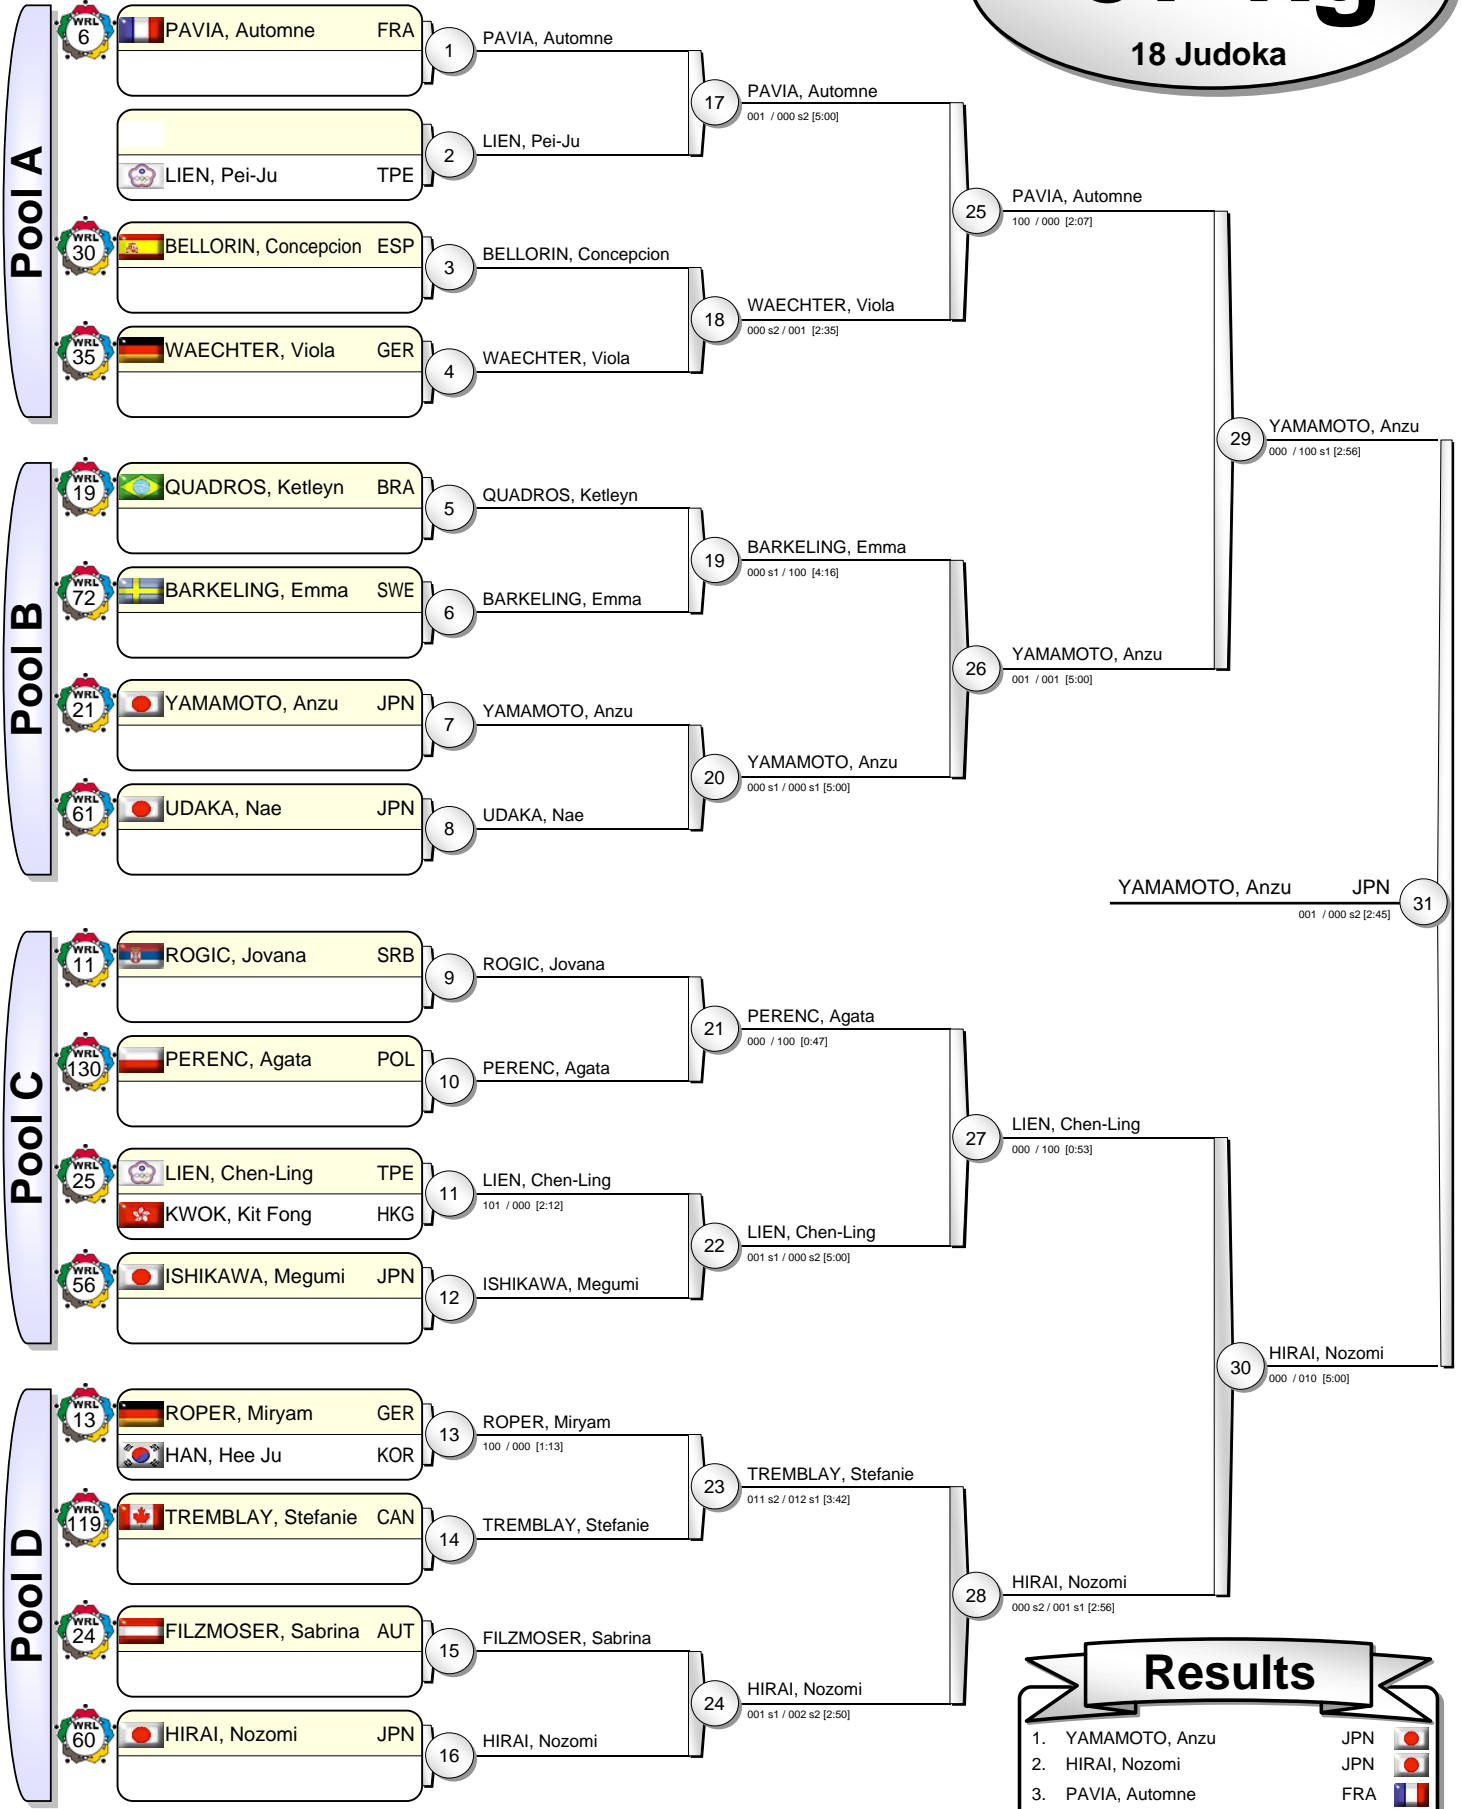

IJF Grand Slam Tokyo 2012

(JPN Tokyo, 30 Nov - 02 Dec 2012)

-57 kg

18 Judoka

YAMAMOTO, Anzu JPN 31
001 / 000 s2 [2:45]

LIEN, Chen-Ling 27
000 / 100 [0:53]

HIRAI, Nozomi 30
000 / 010 [5:00]

Results

1. YAMAMOTO, Anzu JPN
2. HIRAI, Nozomi JPN
3. PAVIA, Automne FRA
3. LIEN, Chen-Ling TPE
5. WAECHTER, Viola GER
5. BARKELING, Emma SWE
5. PERENC, Agata POL
5. TREMBLAY, Stefanie CAN