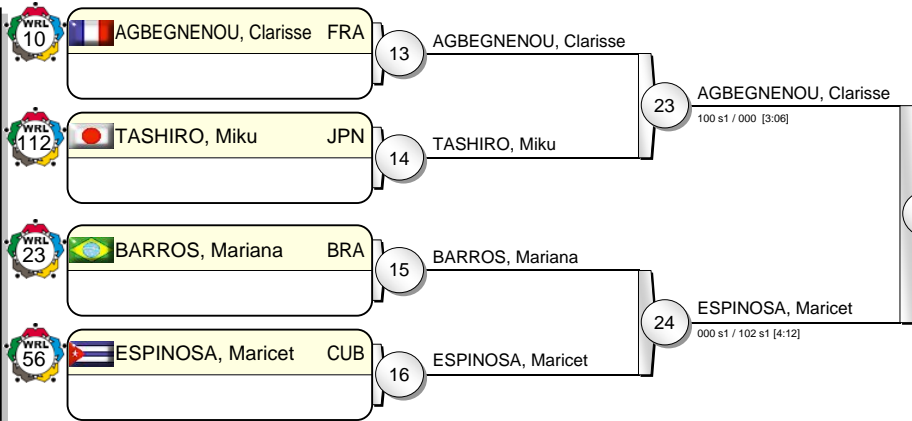

1. YAMAMOTO, Anzu JPN
2. HIRAI, Nozomi JPN
3. PAVIA, Automne FRA
3. LIEN, Chen-Ling TPE
5. WAECHTER, Viola GER
5. BARKELING, Emma SWE
5. PERENC, Agata POL
5. TREMBLAY, Stefanie CAN

IJF Grand Slam Tokyo 2012

(JPN Tokyo, 30 Nov - 02 Dec 2012)

-63 kg

18 Judoka

Pool A

Pool B

Pool C

Pool D

Results

1. TSUGANE, Megumi JPN
2. ABE, Kana JPN
3. SILVA, Rafaela BRA
3. ESPINOSA, Maricet CUB
5. KATAGIRI, Natsumi JPN
5. TRAJDOS, Martyna GER
5. GERBI, Yarden ISR
5. AGBEGNEOU, Clarisse FRA

IJF Grand Slam Tokyo 2012