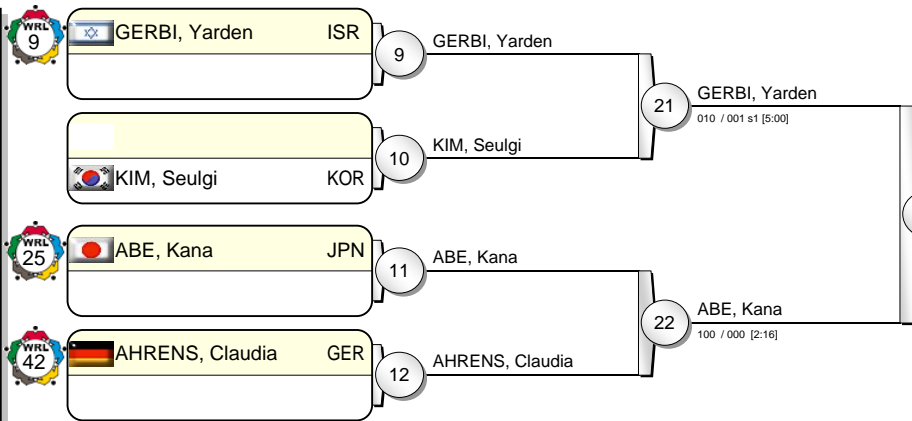

1. YAMAMOTO, Anzu JPN
2. HIRAI, Nozomi JPN
3. PAVIA, Automne FRA
3. LIEN, Chen-Ling TPE
5. WAECHTER, Viola GER
5. BARKELING, Emma SWE
5. PERENC, Agata POL
5. TREMBLAY, Stefanie CAN

IJF Grand Slam Tokyo 2012

(JPN Tokyo, 30 Nov - 02 Dec 2012)

-63 kg

18 Judoka

Pool A

Pool B

Pool C

Pool D

Results

1. TSUGANE, Megumi JPN
2. ABE, Kana JPN
3. SILVA, Rafaela BRA
3. ESPINOSA, Maricet CUB
5. KATAGIRI, Natsumi JPN
5. TRAJDOS, Martyna GER
5. GERBI, Yarden ISR
5. AGBEGNEOU, Clarisse FRA

IJF Grand Slam Tokyo 2012