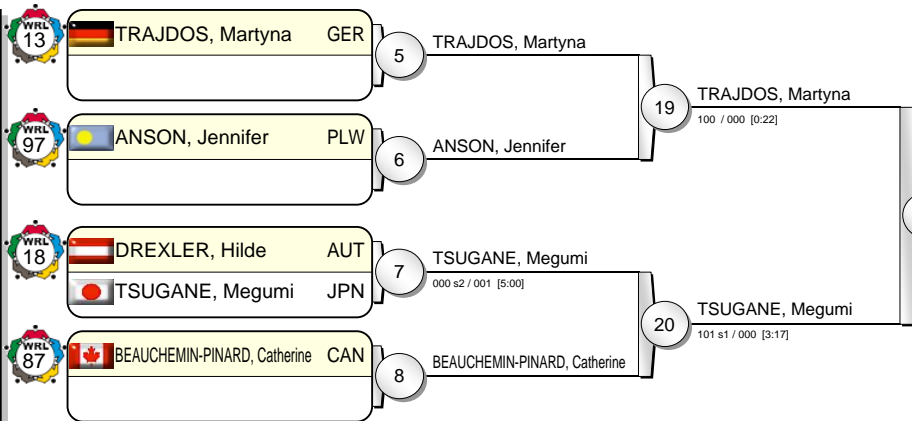

1. YAMAMOTO, Anzu JPN
2. HIRAI, Nozomi JPN
3. PAVIA, Automne FRA
3. LIEN, Chen-Ling TPE
5. WAECHTER, Viola GER
5. BARKELING, Emma SWE
5. PERENC, Agata POL
5. TREMBLAY, Stefanie CAN

IJF Grand Slam Tokyo 2012

(JPN Tokyo, 30 Nov - 02 Dec 2012)

-63 kg

18 Judoka

Pool A

Pool B

Pool C

Pool D

Results

1. TSUGANE, Megumi JPN
2. ABE, Kana JPN
3. SILVA, Rafaela BRA
3. ESPINOSA, Maricet CUB
5. KATAGIRI, Natsumi JPN
5. TRAJDOS, Martyna GER
5. GERBI, Yarden ISR
5. AGBEGNEOU, Clarisse FRA

IJF Grand Slam Tokyo 2012