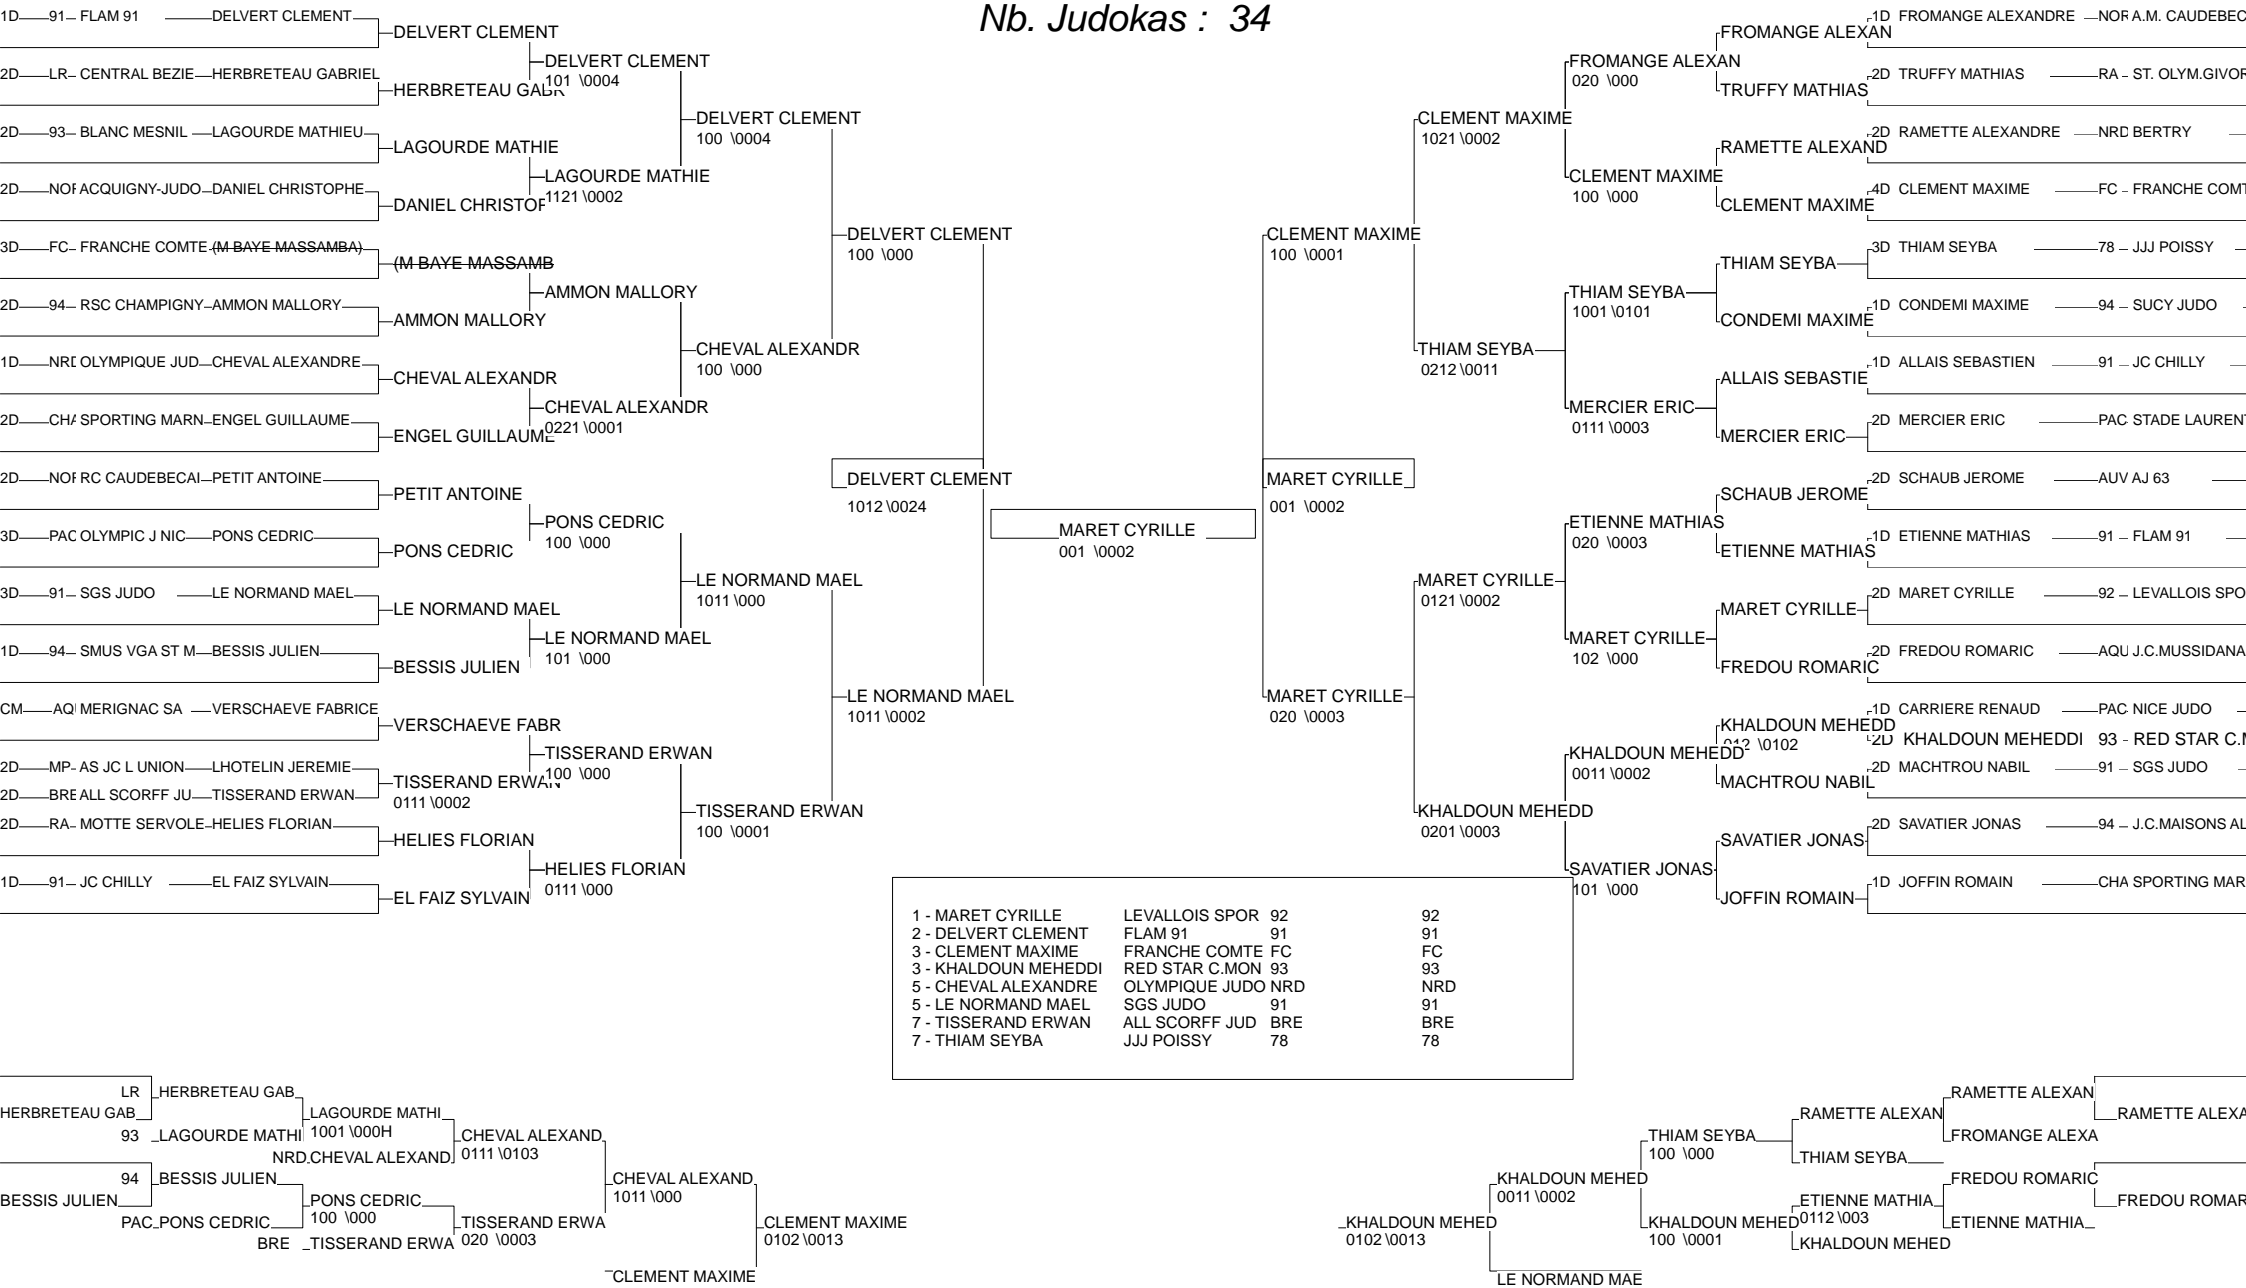

Championnat de France 1ère Div

Montpellier 24/11/2012-25/11/2012

Cat. -100

Nb. Judokas : 34