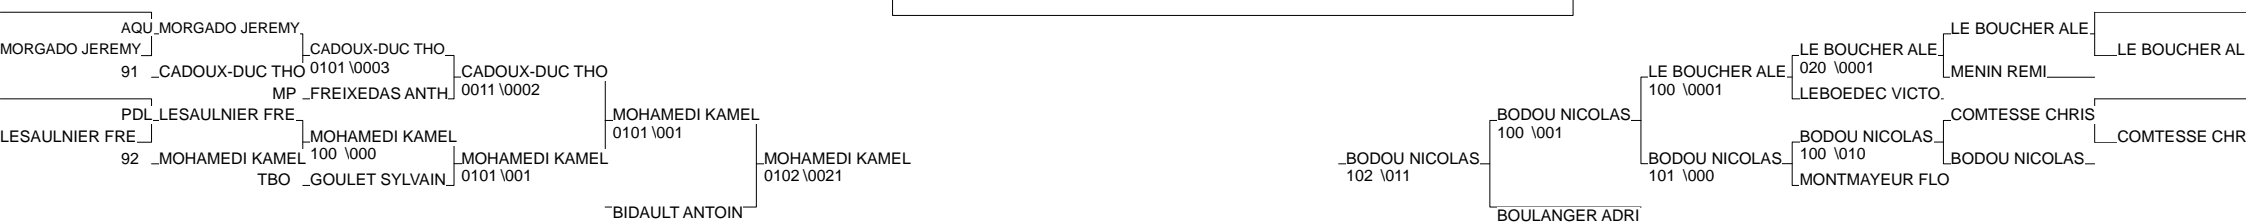

# Championnat de France 1ère Div

Montpellier 24/11/2012-25/11/2012

Cat. -60

Nb. Judokas : 33

1 - NOUR ISSAM	RED STAR C.MON	93
2 - RAYMOND ADRIEN	SUCY JUDO	94
3 - MOHAMEDI KAMEL	ACBB BOULOGNE	92
3 - BODOU NICOLAS	A.M ASNIERES	92
5 - BIDAULT ANTOINE	USORLEAN.LOIRE TBO	TBO
5 - BOULANGER ADRIEN	CO Sartrouvill	78
7 - CADOUX-DUC THOMAS	JC CHILLY	91
7 - LE BOUCHER ALEXAND	CLERMONT AUVERAU	AUV