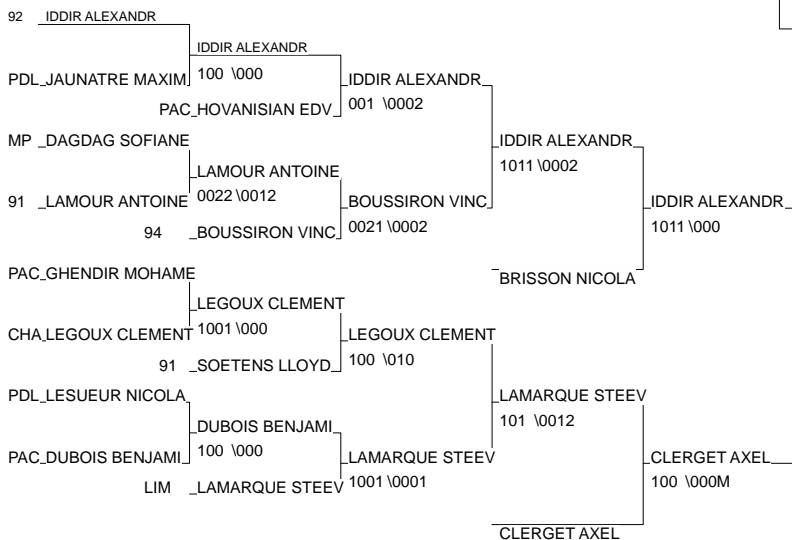

Championnat de France 1ère Div

Montpellier 24/11/2012-25/11/2012

Cat. -90

Nb. Judokas : 30