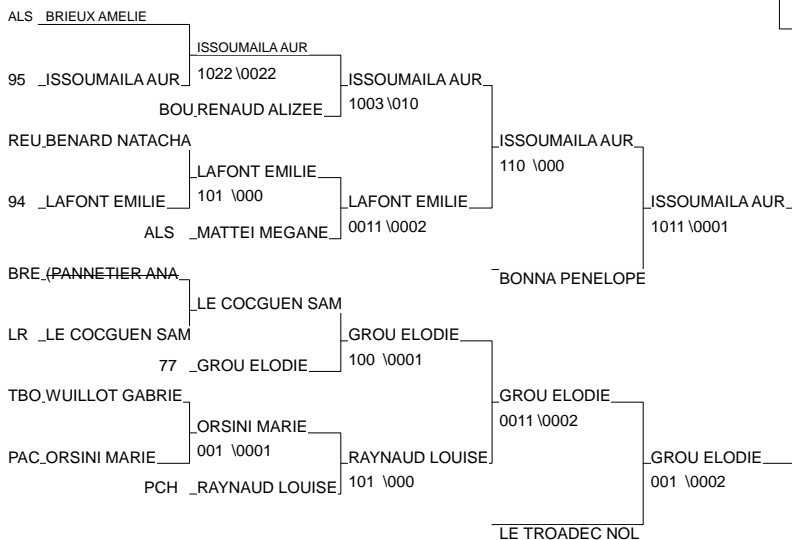

# Championnat de France 1ère Div

Montpellier 24/11/2012-25/11/2012

Cat. -52

Nb. Judokas : 30

1 - DELSALLE DELPHINE	RSC CHAMPIGNY	94	94
2 - ROSSO JULIA	J.C.MAISONS AL	94	94
3 - ISSOUMAILA AURELIA	JCE ARGENTEUIL	95	95
3 - GROU ELODIE	JC PONTAULT	77	77
5 - BONNA PENELOPE	FLAM 91	91	91
5 - LE TROADEC NOLWENN	SGS JUDO	91	91
7 - LAFONT EMILIE	J.C.MAISONS AL	94	94
7 - RAYNAUD LOUISE	C.O.COURONNAIS PCH		PCH