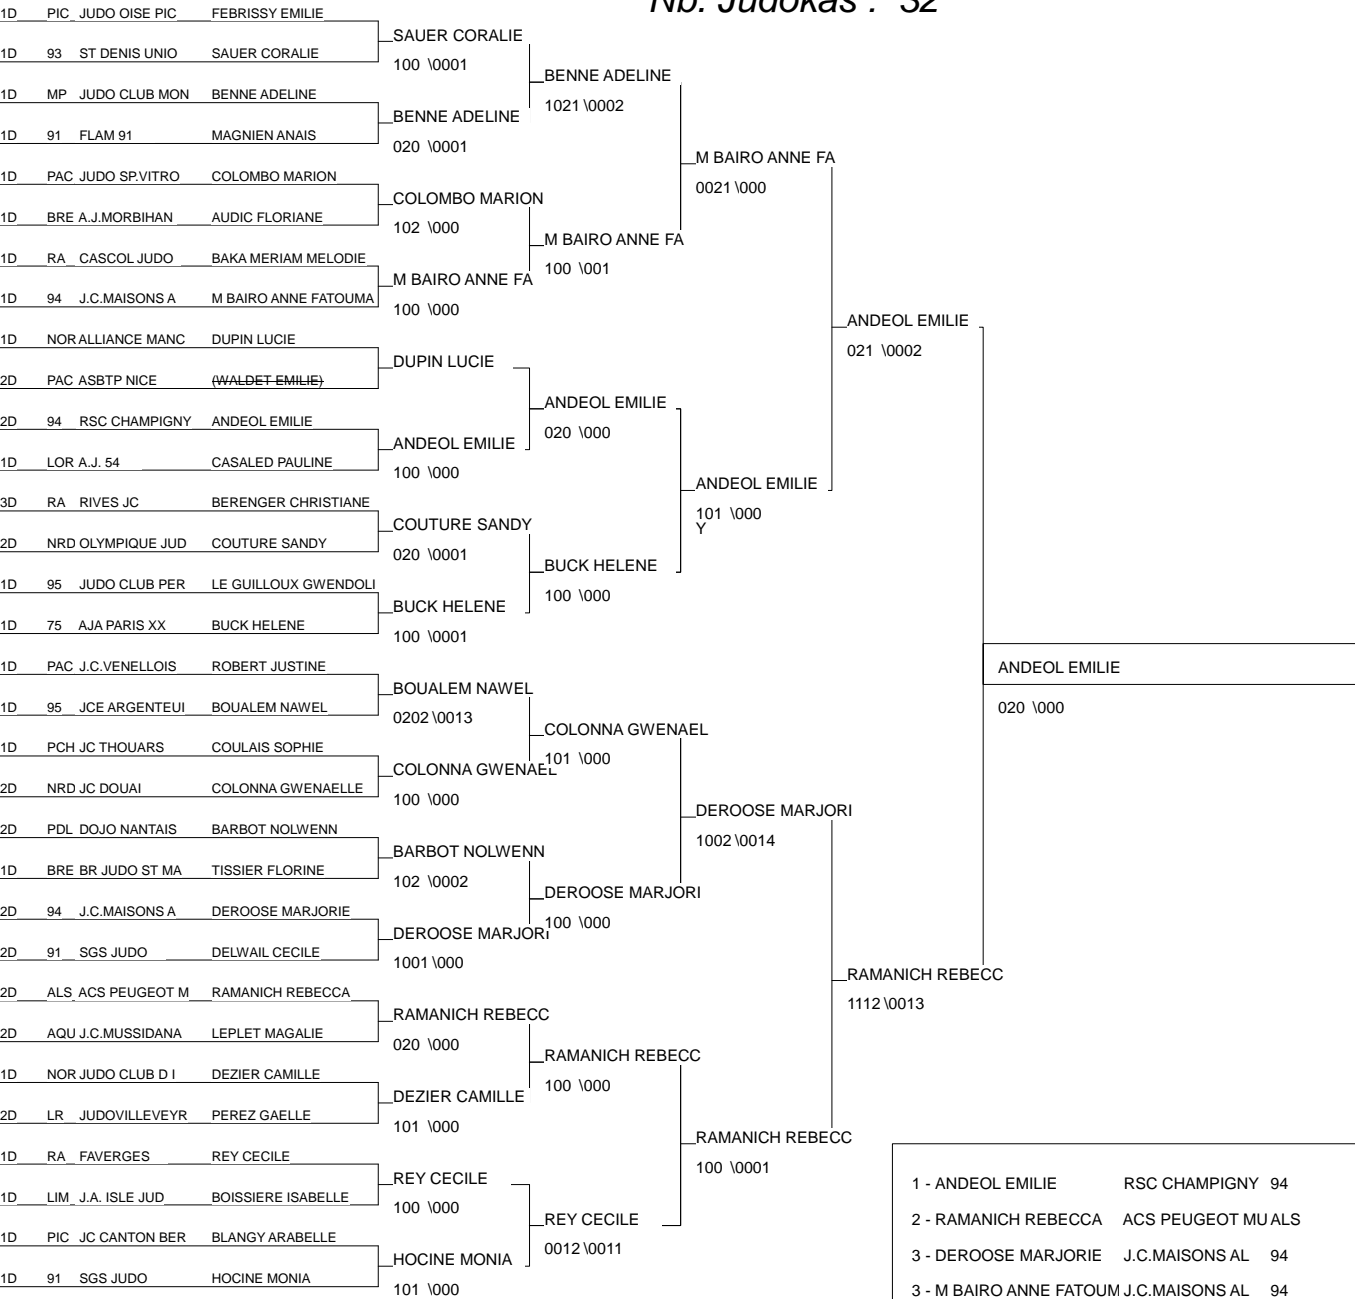

Championnat de France 1ère Div

Montpellier 24/11/2012-25/11/2012

Cat. +78

Nb. Judokas : 32