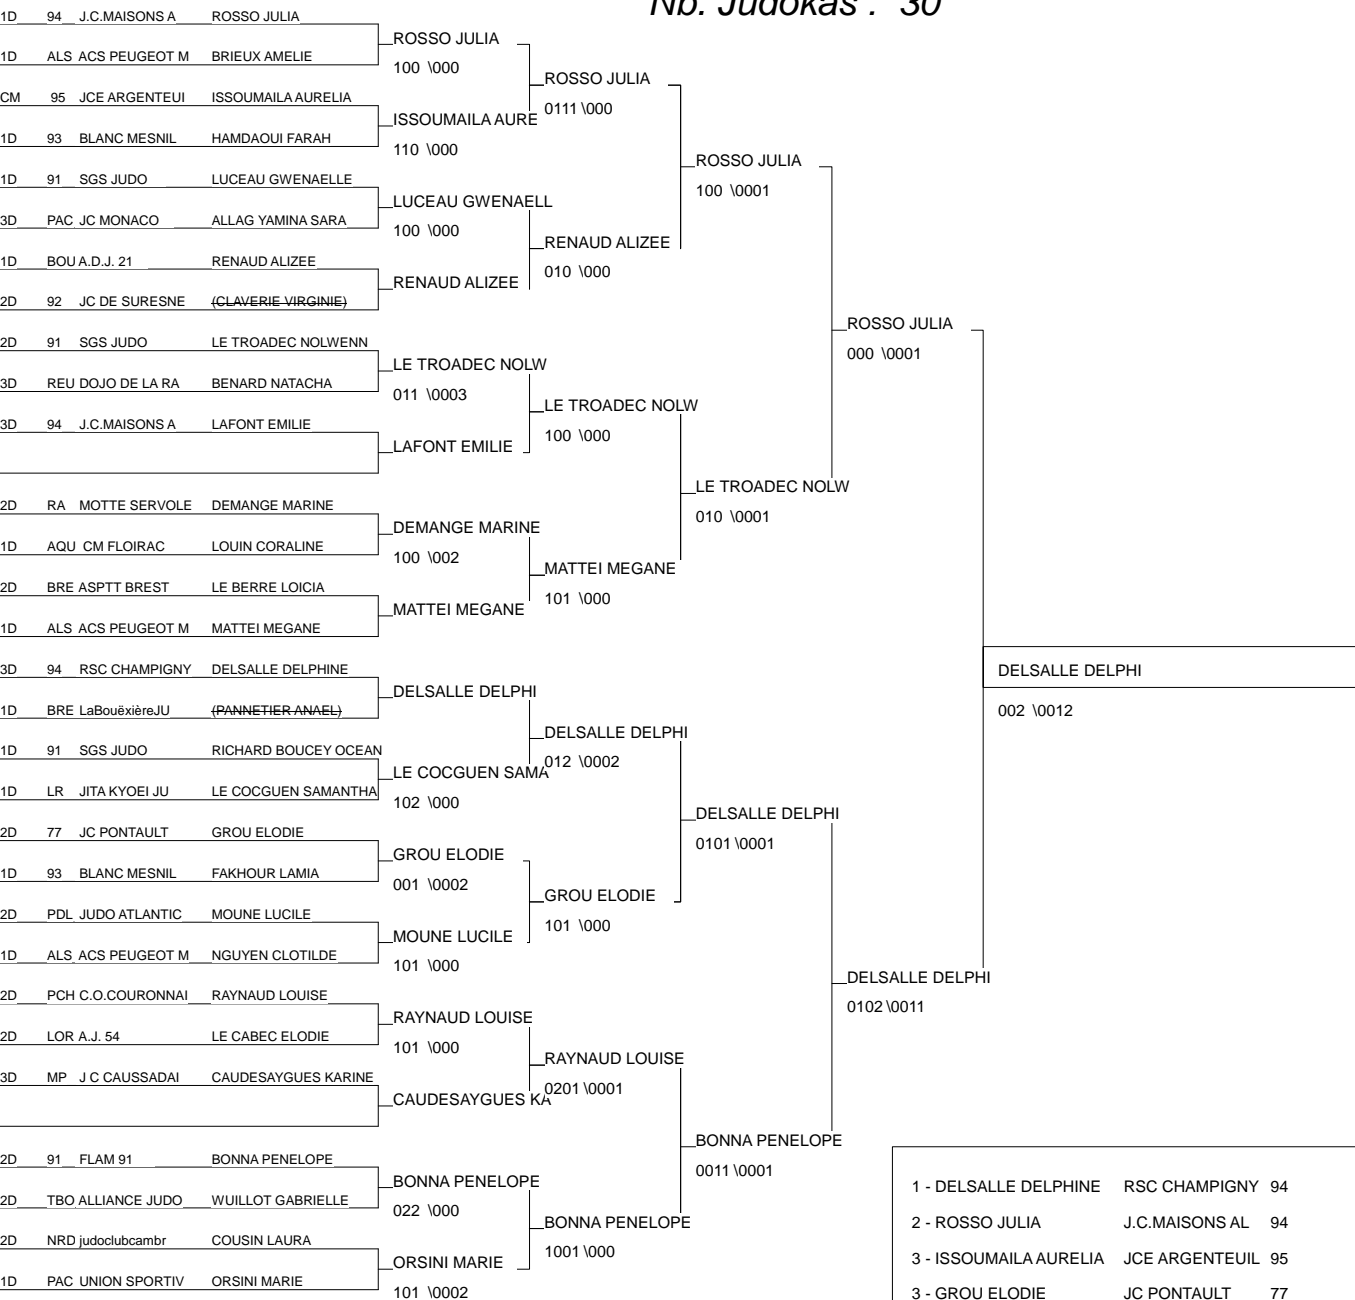

Championnat de France 1ère Div

Montpellier 24/11/2012-25/11/2012

Cat. -52

Nb. Judokas : 30