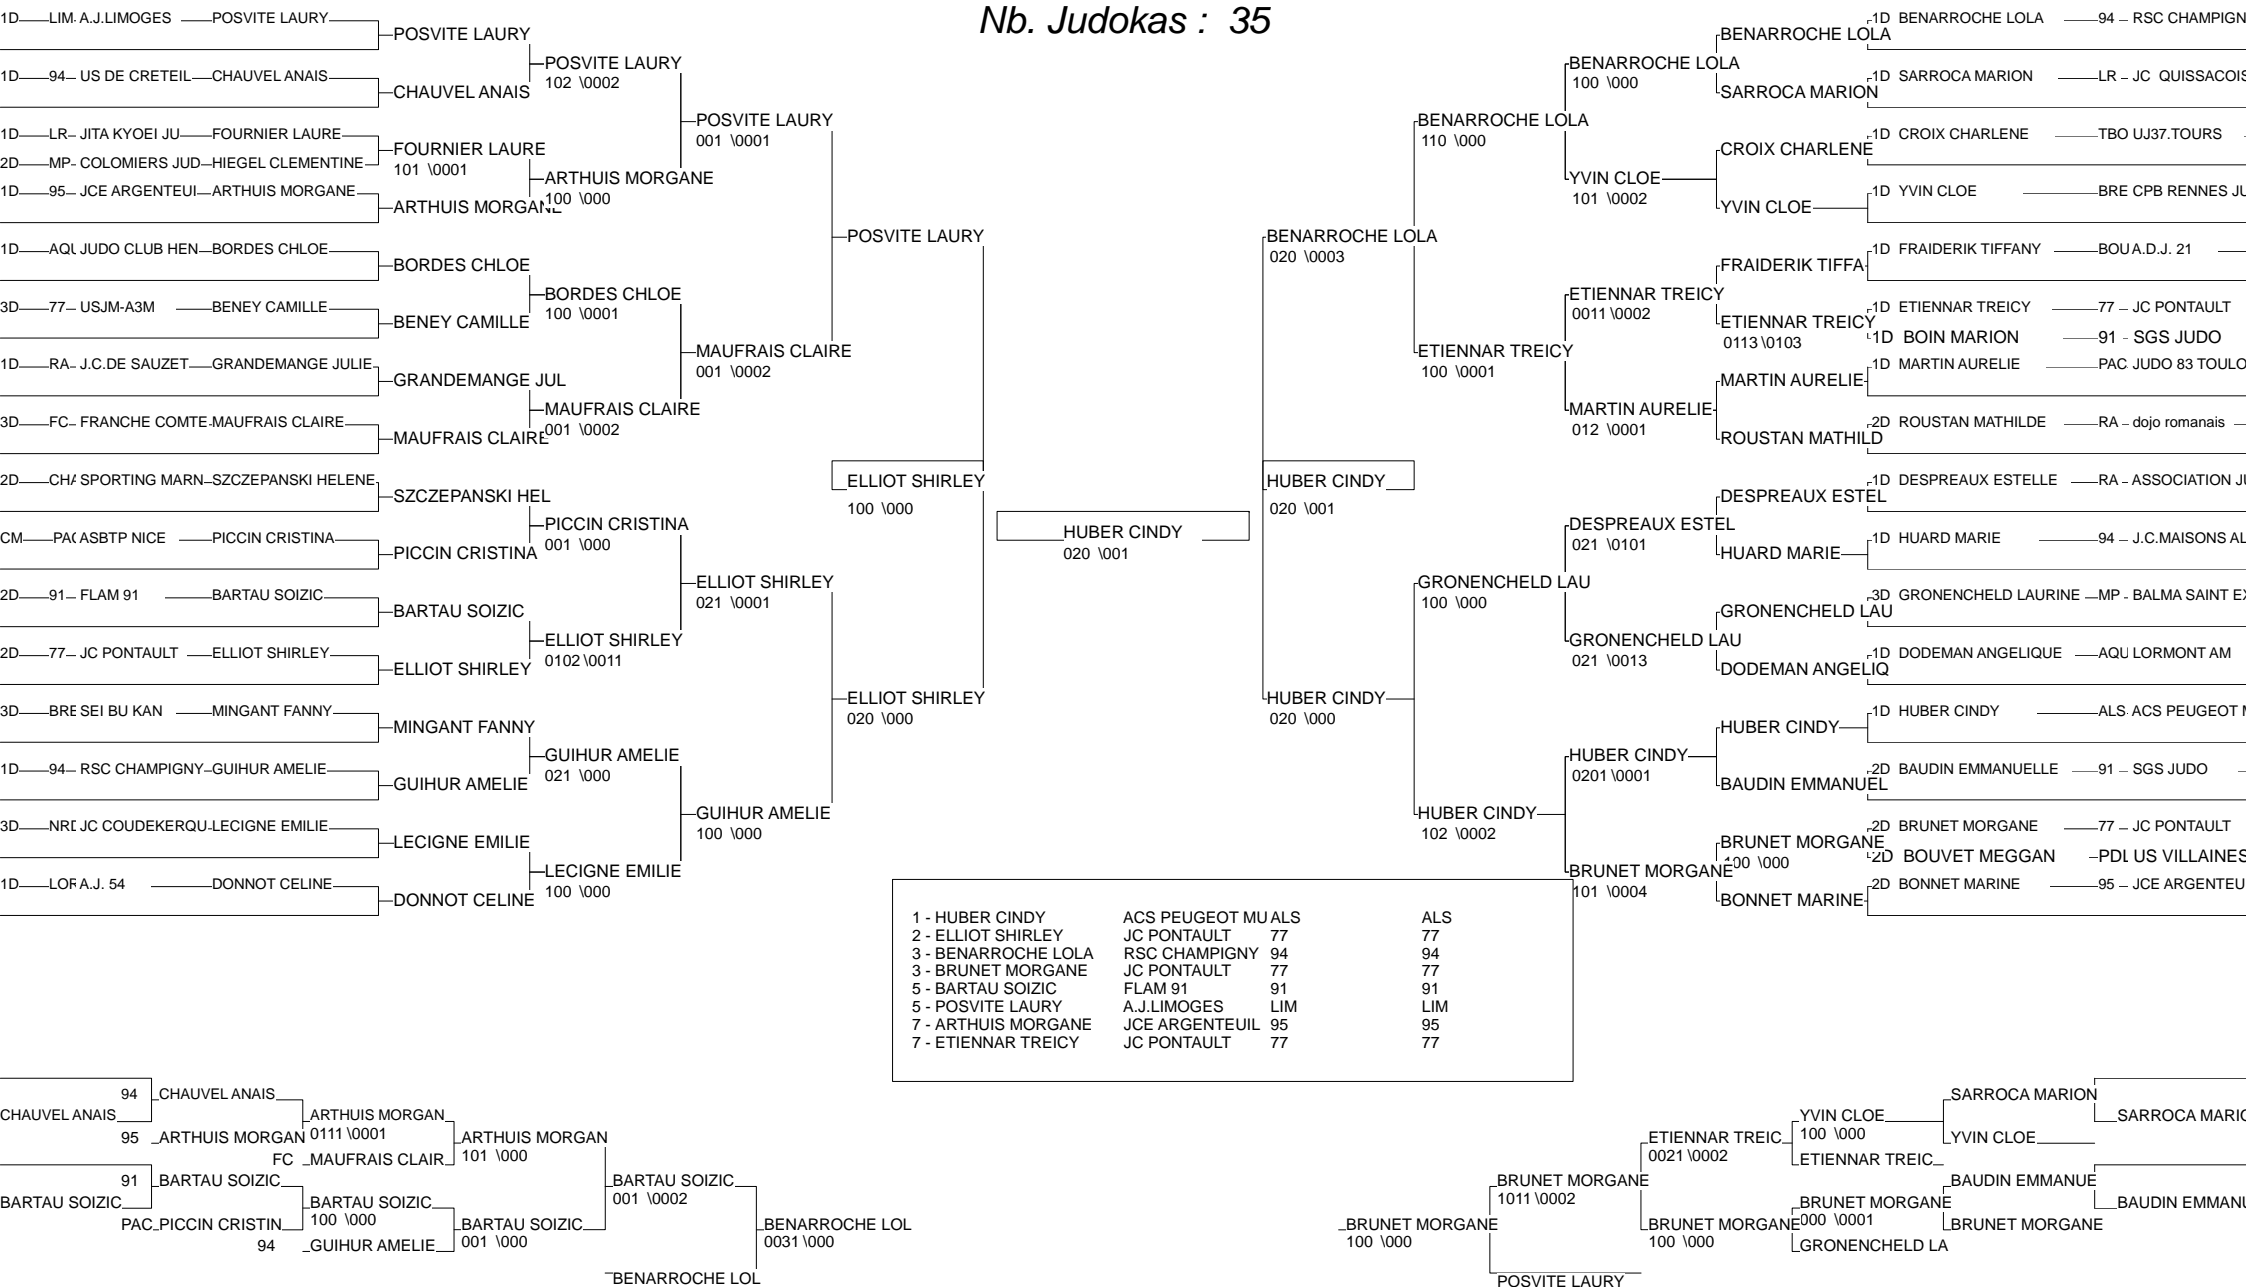

Championnat de France 1ère Div

Montpellier 24/11/2012-25/11/2012

Cat. -57

Nb. Judokas : 35