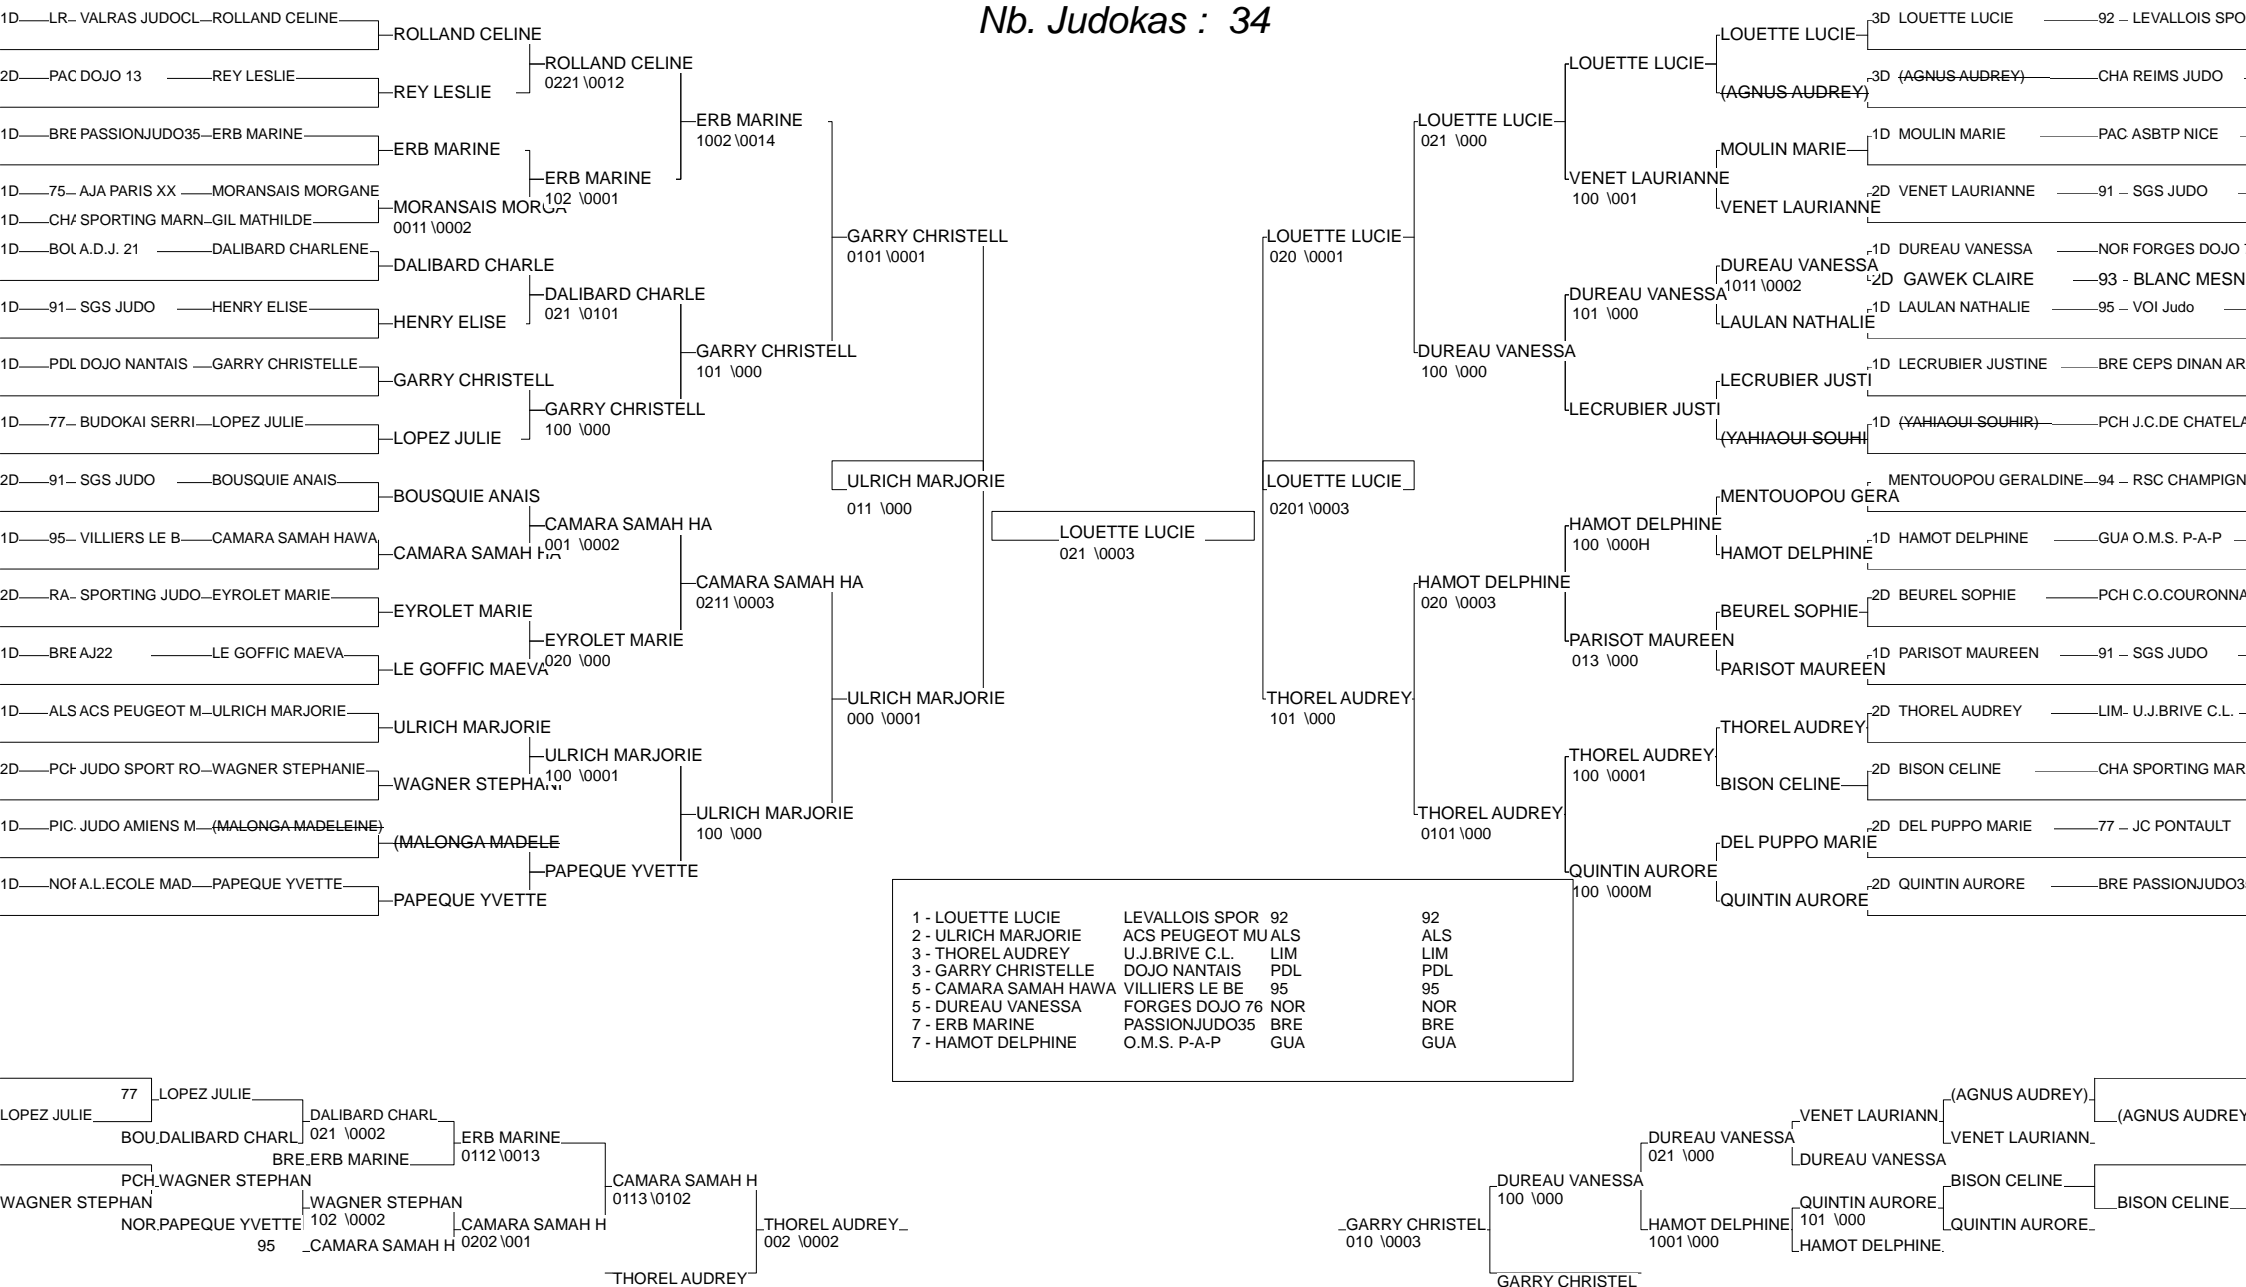

Championnat de France 1ère Div

Montpellier 24/11/2012-25/11/2012

Cat. -78

Nb. Judokas : 34