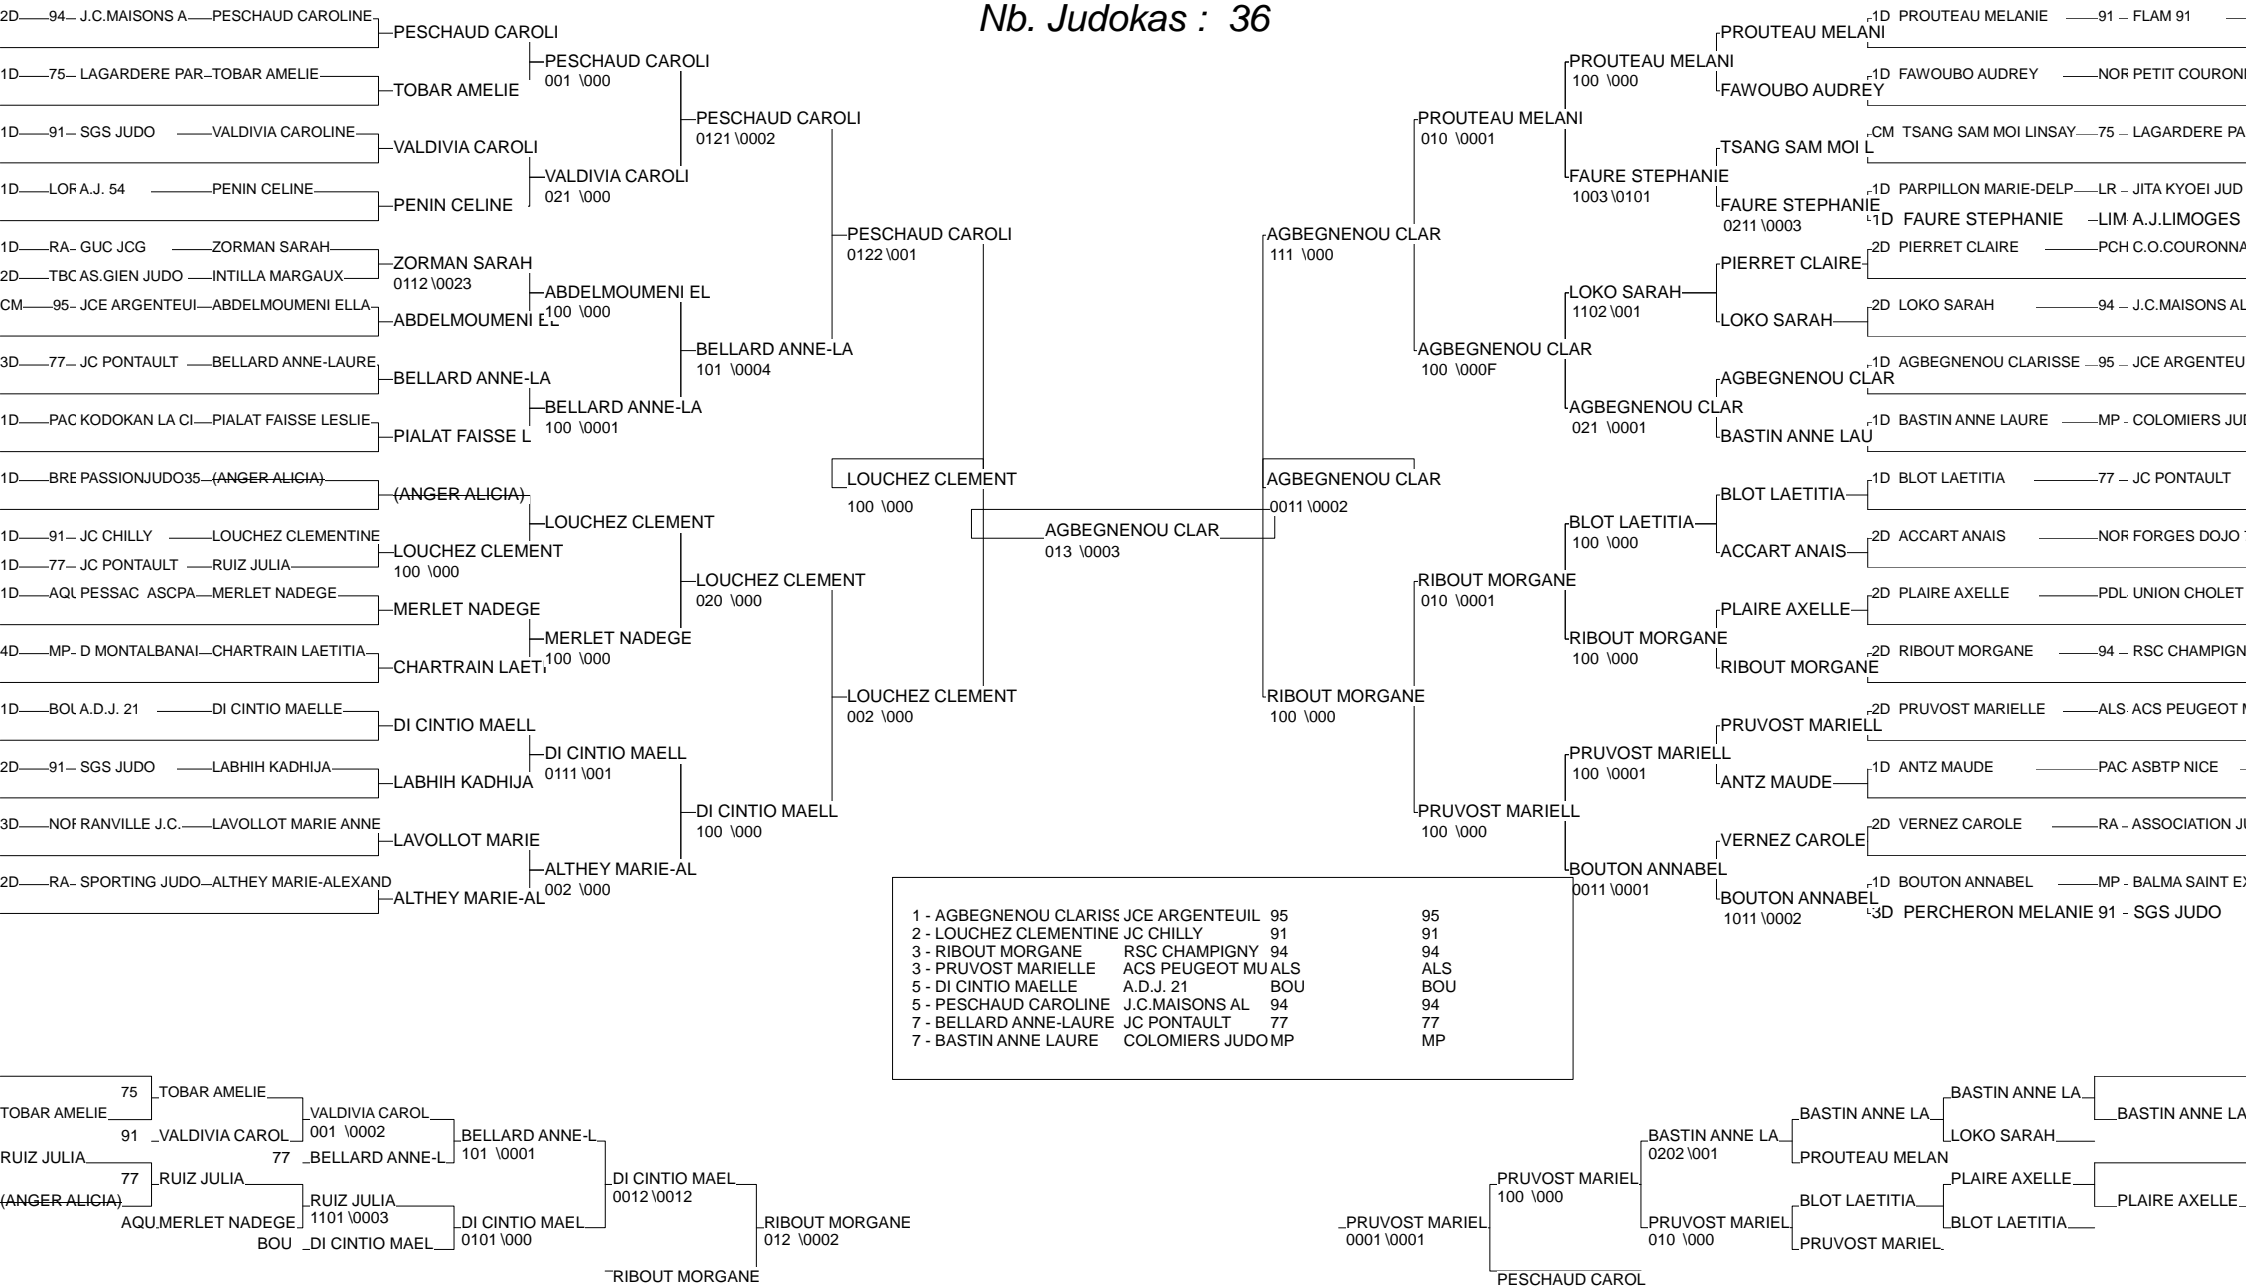

Championnat de France 1ère Div

Montpellier 24/11/2012-25/11/2012

Cat. -63

Nb. Judokas : 36