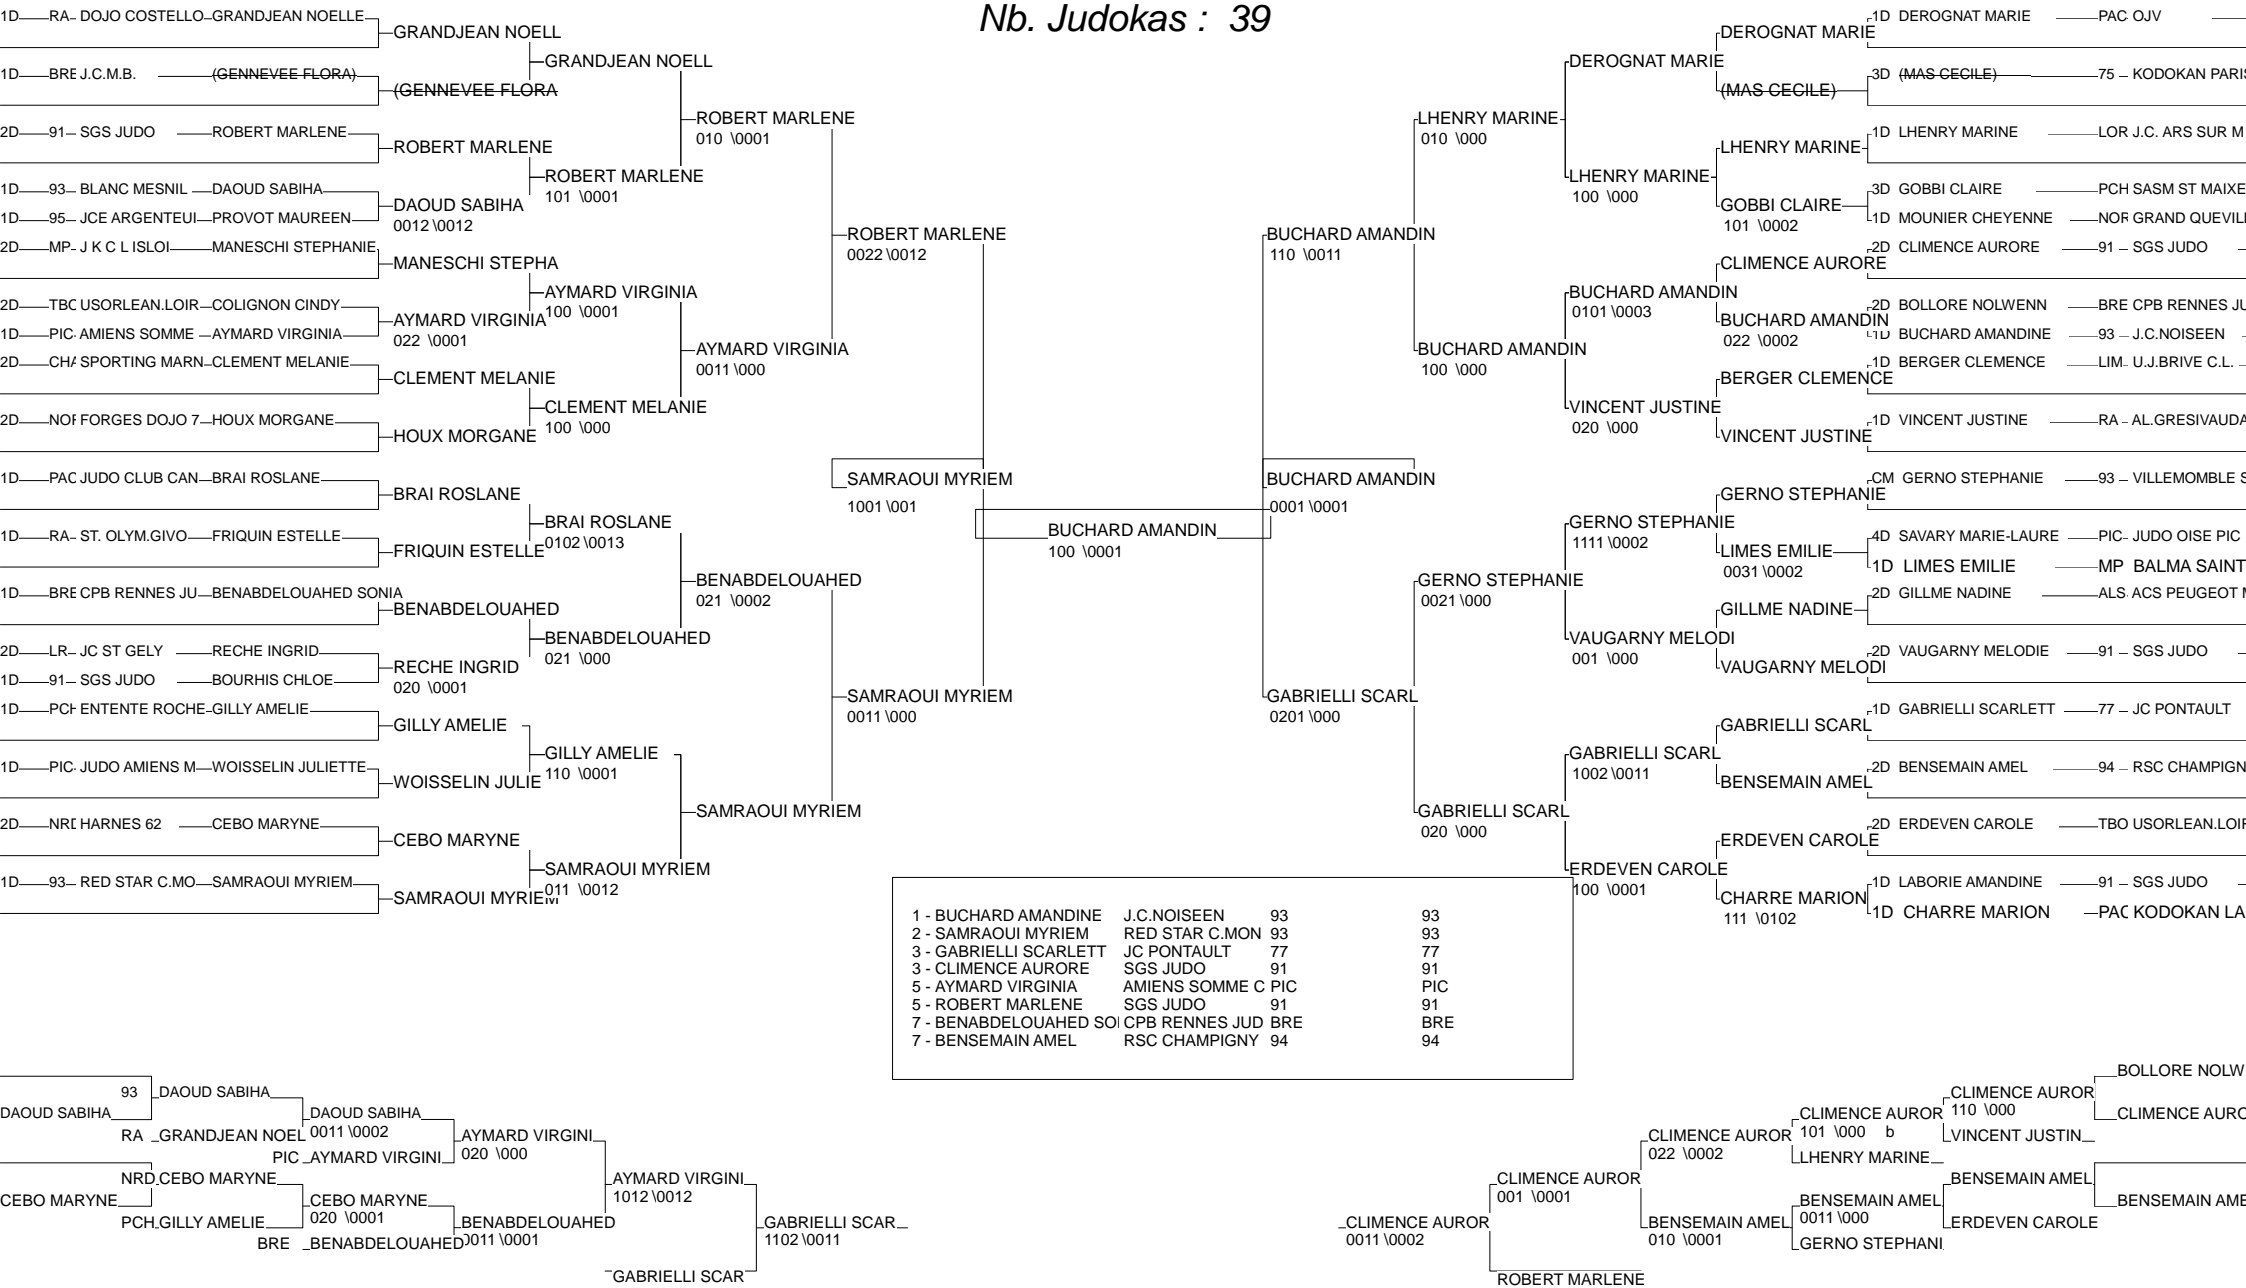

# Championnat de France 1ère Div

Montpellier 24/11/2012-25/11/2012

Cat. -48

Nb. Judokas : 39