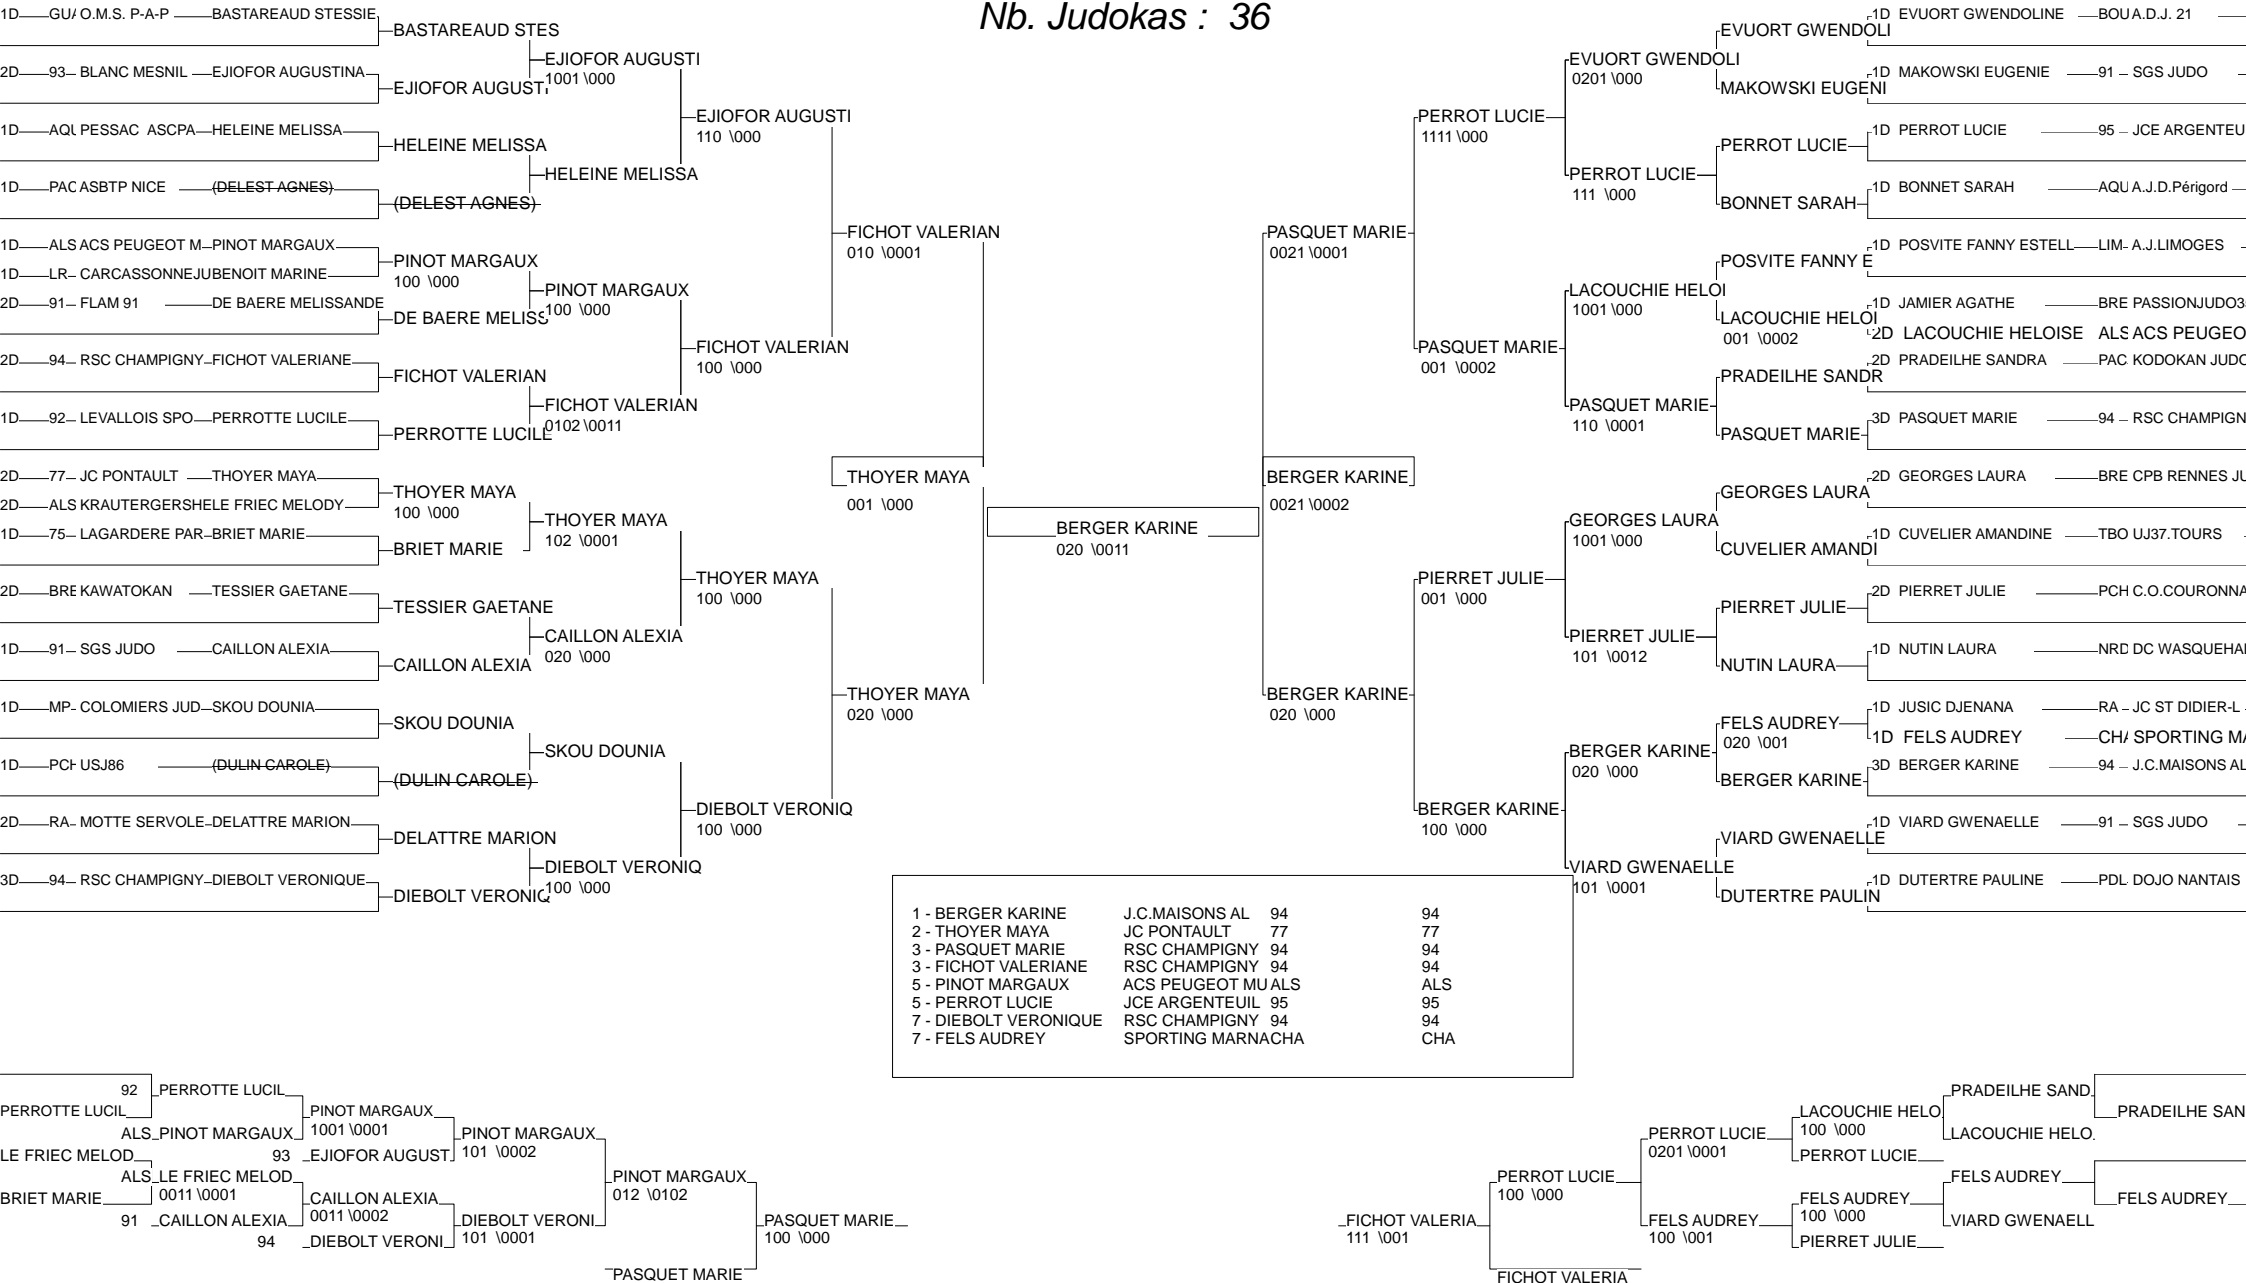

Championnat de France 1ère Div

Montpellier 24/11/2012-25/11/2012

Cat. -70

Nb. Judokas : 36