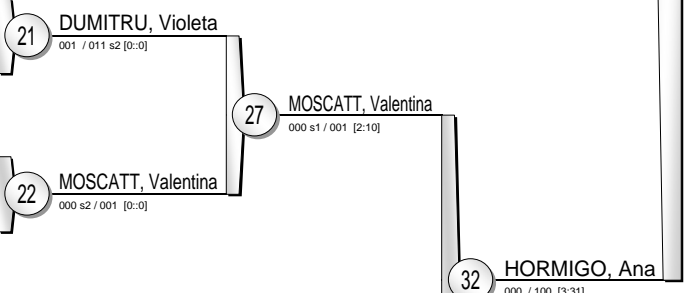

Pool C

ROSSENEU, Amelie BEL	9	PESCH, Severine	000 / 100 [4:12]
PESCH, Severine GER			
RAYNAUD, Louise FRA	10	DUMITRU, Violeta	000 s1 / 001 [0:43]
DUMITRU, Violeta ROU			
ENTE, Birgit NED	11	ENTE, Birgit	021 / 000 s3 [0:3]
SEIFULGAZINA, Elmira KAZ			
MOSCATT, Valentina ITA	12	MOSCATT, Valentina	001 / 000 s2 [0:0]
VRSIC, Kristina SLO