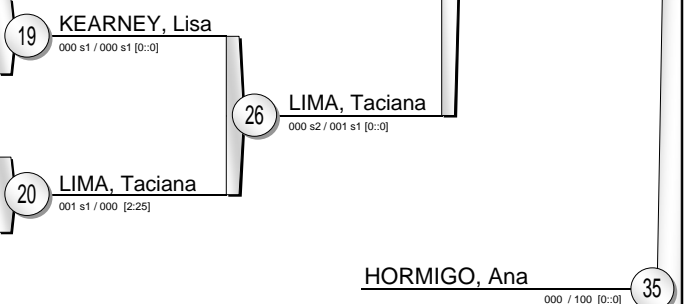

Pool B

KEARNEY, Lisa IRL	5	KEARNEY, Lisa	110 / 000 [3:23]
RUMYANTSEVA, Kristina RUS			
FREITAS, Leandra POR	6	FREITAS, Leandra	100 s1 / 000 [0:37]
EDNA, Carrillo MEX			
LIMA, Taciana BRA	7	LIMA, Taciana	101 / 000 s1 [0:39]
PODRYADOVA, Alexandra KAZ			
GARCIA NUNEZ, Vanesa ESP	8	CLIMENCE, Aurore	001 s1 / 010 s2 [0:0]
CLIMENCE, Aurore FRA