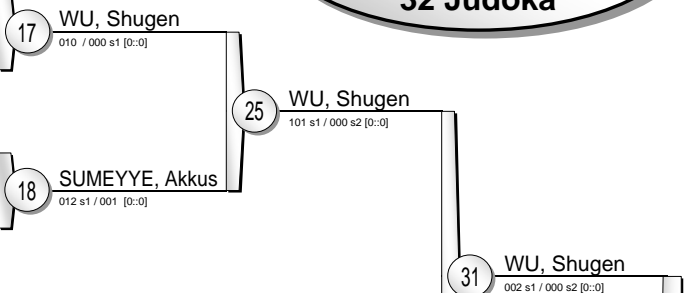

EJU World Cup Women Prague 2011

(CZE Prague, 26-27 February 2011)

-48 kg

32 Judoka

Pool A

WU, Shugen CHN	1	WU, Shugen	100 / 000 [3:23]
CHAUVE, Tiphaine FRA			
KOVACS, Diana ROU	2	PULKOSNIK, Katarzyna	000 s2 / 001 [0:0]
PULKOSNIK, Katarzyna POL			
SUMEYYE, Akkus TUR	3	SUMEYYE, Akkus	102 / 002 [1:55]
CHERNYAK, Maryna UKR			
GOLLER, Sabine GER	4	MORETTI, Elena	001 s2 / 011 s1 [0:0]
MORETTI, Elena ITA			