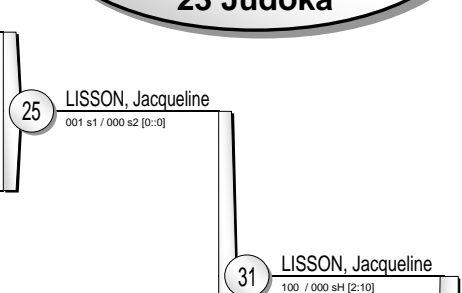

World Cup Lisbon 2011

(POR Lisbon, 11-23 June 2011)

-52 kg

23 Judoka

Pool A

	RAMOS, Joana	POR	1	KHARITONOVA, Anna	RUS	010 / 100 [1:55]
	KHARITONOVA, Anna	RUS		17	LISSON, Jacqueline	000 s2 / 011 [0:0]
	LISSON, Jacqueline	GER	2	LISSON, Jacqueline		
	FORCINITI, Rosalba	ITA	3	FORCINITI, Rosalba		
	GIL MORENO, Helena	ESP	4	NAREKS, Petra	SLO	000 s2 / 101 [0:15]
	NAREKS, Petra	SLO		18	NAREKS, Petra	000 / 100 [2:24]