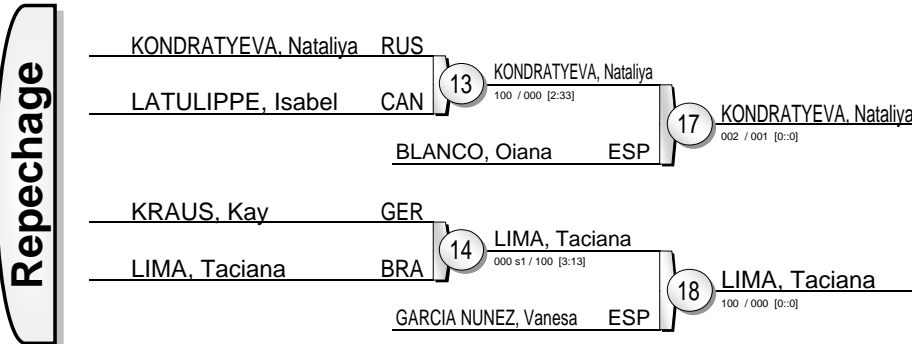

World Cup Lisbon 2011

(POR Lisbon, 11-23 June 2011)

-48 kg

16 Judoka

Results

- HORMIGO, Ana (POR)
- MOSCATT, Valentina (ITA)
- KONDRATYEVA, Nataliya (RUS)
- LIMA, Taciana (BRA)
- BLANCO, Oiana (ESP)
- GARCIA NUNEZ, Vanesa (ESP)
- LATULIPPE, Isabel (CAN)
- KRAUS, Kay (GER)