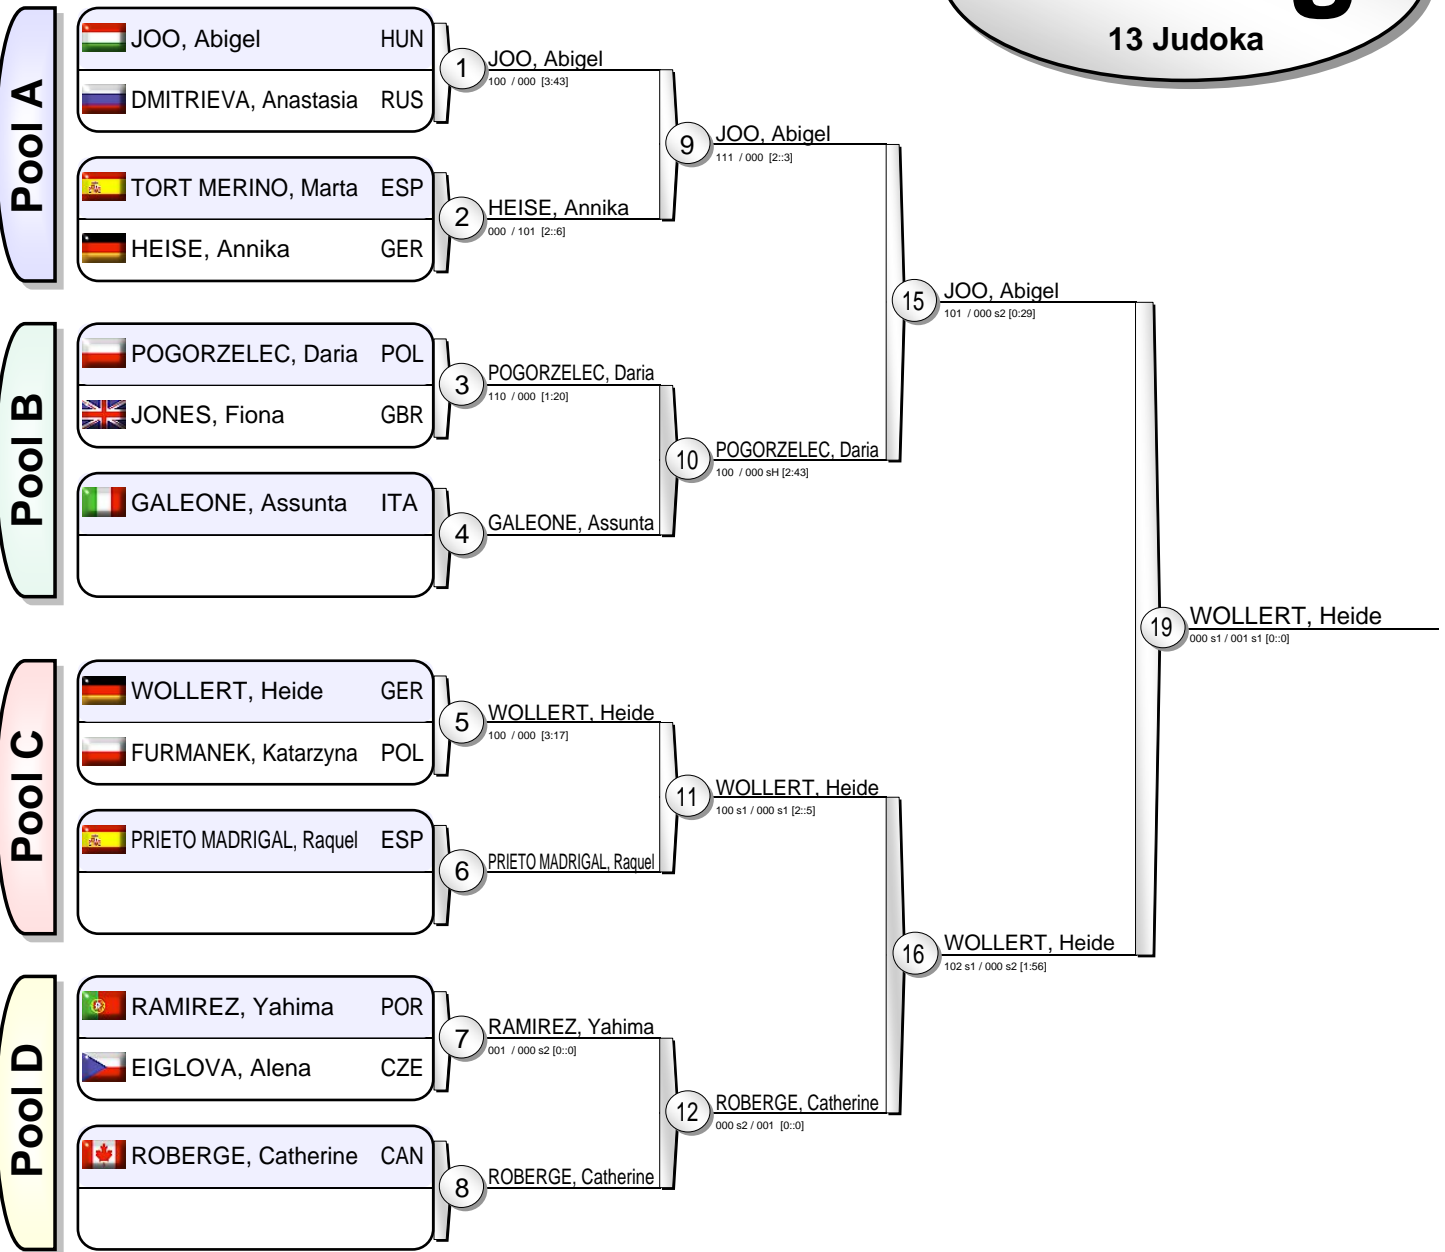

Results

- BANDEL, Barbara GER
- SMAL, Nataliya UKR
- BARBIERI, Erica ITA
- ROBRA, Juliane SUI
- PORTELA, Maria BRA
- BERNABEU AVOMO, Maria ESP
- FLETCHER, Megan GBR
- VARGAS-KOCH, Laura GER

World Cup Lisbon 2011

(POR Lisbon, 11-23 June 2011)

-78 kg

13 Judoka

Results		
1.	WOLLERT, Heide	GER
2.	JOO, Abigel	HUN
3.	GALEONE, Assunta	ITA
3.	PRIETO MADRIGAL, Raquel	ESP
5.	ROBERGE, Catherine	CAN
5.	POGORZELEC, Daria	POL
7.	HEISE, Annika	GER
7.	RAMIREZ, Yahima	POR