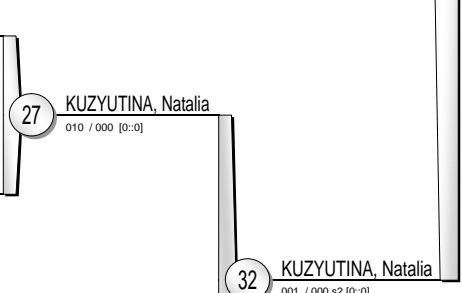

Pool C

	KUZYUTINA, Natalia	RUS	9	KUZYUTINA, Natalia	BEL	111 / 000 s2 [2:39]
	VAN BOSSELE, Hanne	BEL		21	KUZYUTINA, Natalia	021 / 000 s2 [0:8]
	SOUSA, Ana	POR	10	SOUSA, Ana		
	MOUSSA, Meriem	ALG	11	CLARK, Samantha	GBR	000 / 001 s1 [0:0]
	CLARK, Samantha	GBR		22	LARRAYA, Nieva	000 s3 / 010 [0:0]
	LARRAYA, Nieva	ESP	12	LARRAYA, Nieva