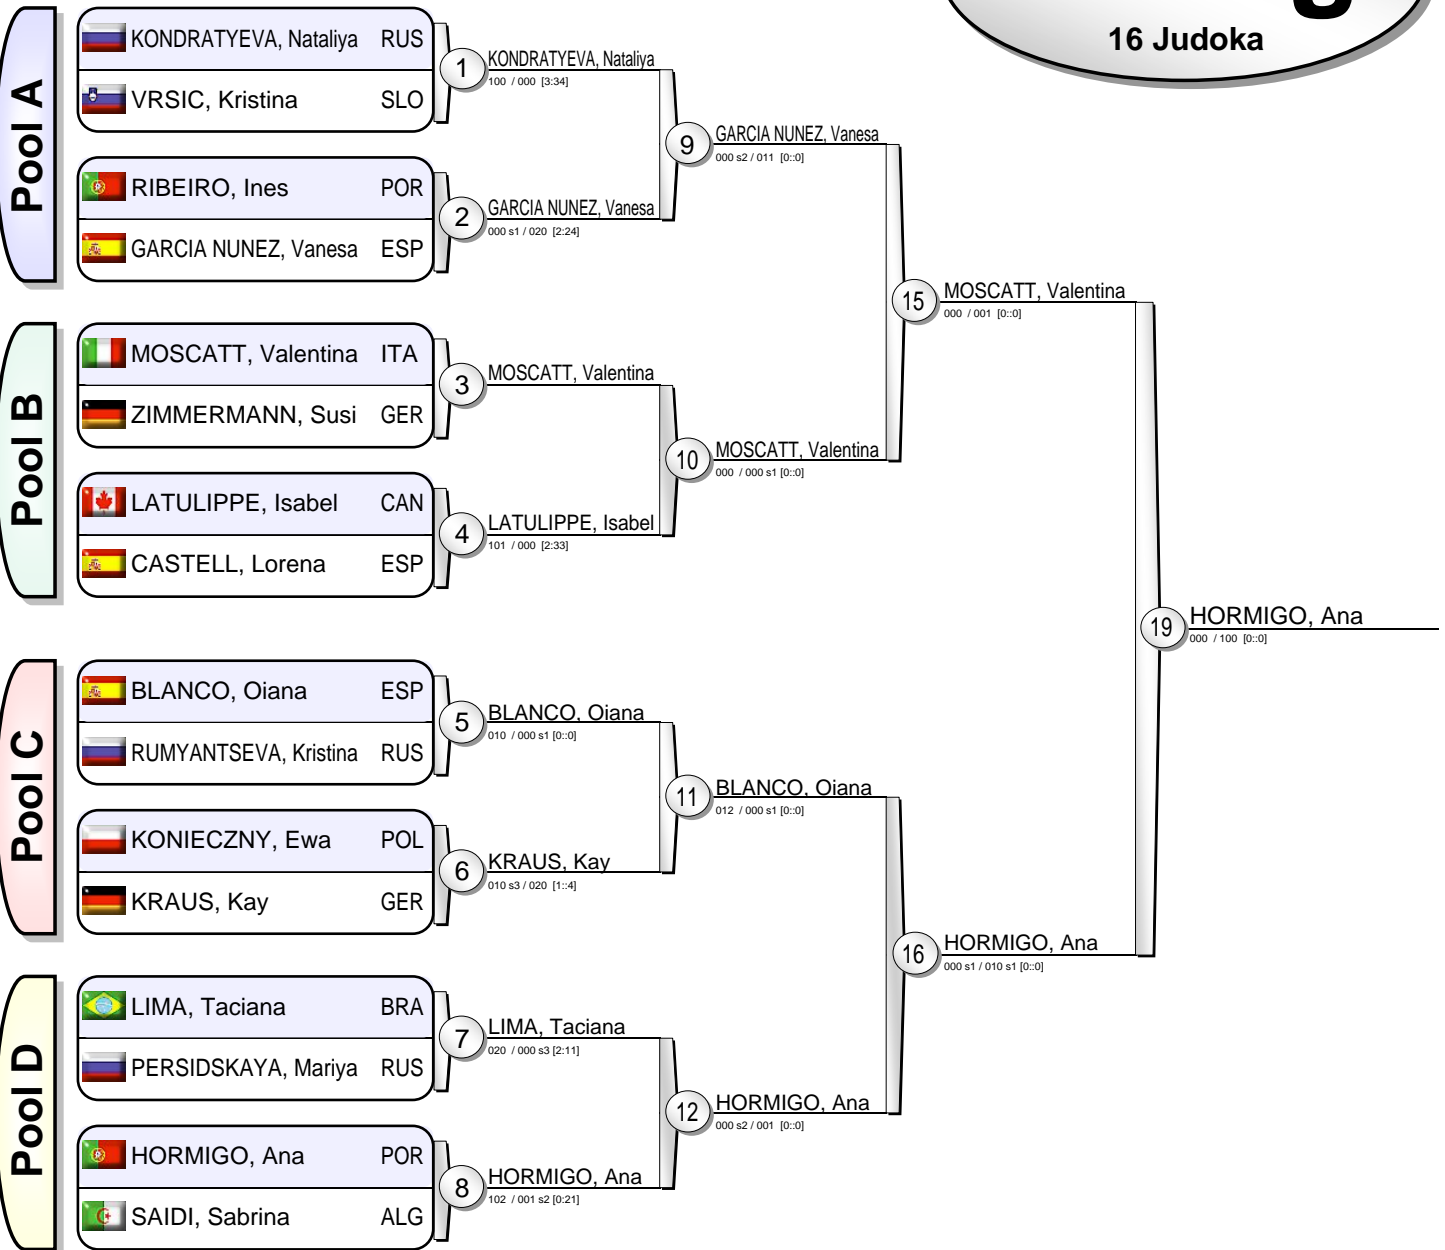

World Cup Lisbon 2011

(POR Lisbon, 11-23 June 2011)

-48 kg

16 Judoka

Results

- HORMIGO, Ana (POR)
- MOSCATT, Valentina (ITA)
- KONDRATYEVA, Nataliya (RUS)
- LIMA, Taciana (BRA)
- BLANCO, Oiana (ESP)
- GARCIA NUNEZ, Vanesa (ESP)
- LATULIPPE, Isabel (CAN)
- KRAUS, Kay (GER)

World Cup Lisbon 2011

(POR Lisbon, 11-23 June 2011)

-52 kg

23 Judoka

Pool A

	RAMOS, Joana	POR	1	KHARITONOVA, Anna	RUS	010 / 100 [1:55]
	KHARITONOVA, Anna	RUS		17	LISSON, Jacqueline	000 s2 / 011 [0:0]
	LISSON, Jacqueline	GER	2	LISSON, Jacqueline		
	FORCINITI, Rosalba	ITA	3	FORCINITI, Rosalba		
	GIL MORENO, Helena	ESP	4	NAREKS, Petra	SLO	000 s2 / 101 [0:15]
	NAREKS, Petra	SLO		18	NAREKS, Petra	000 / 100 [2:24]