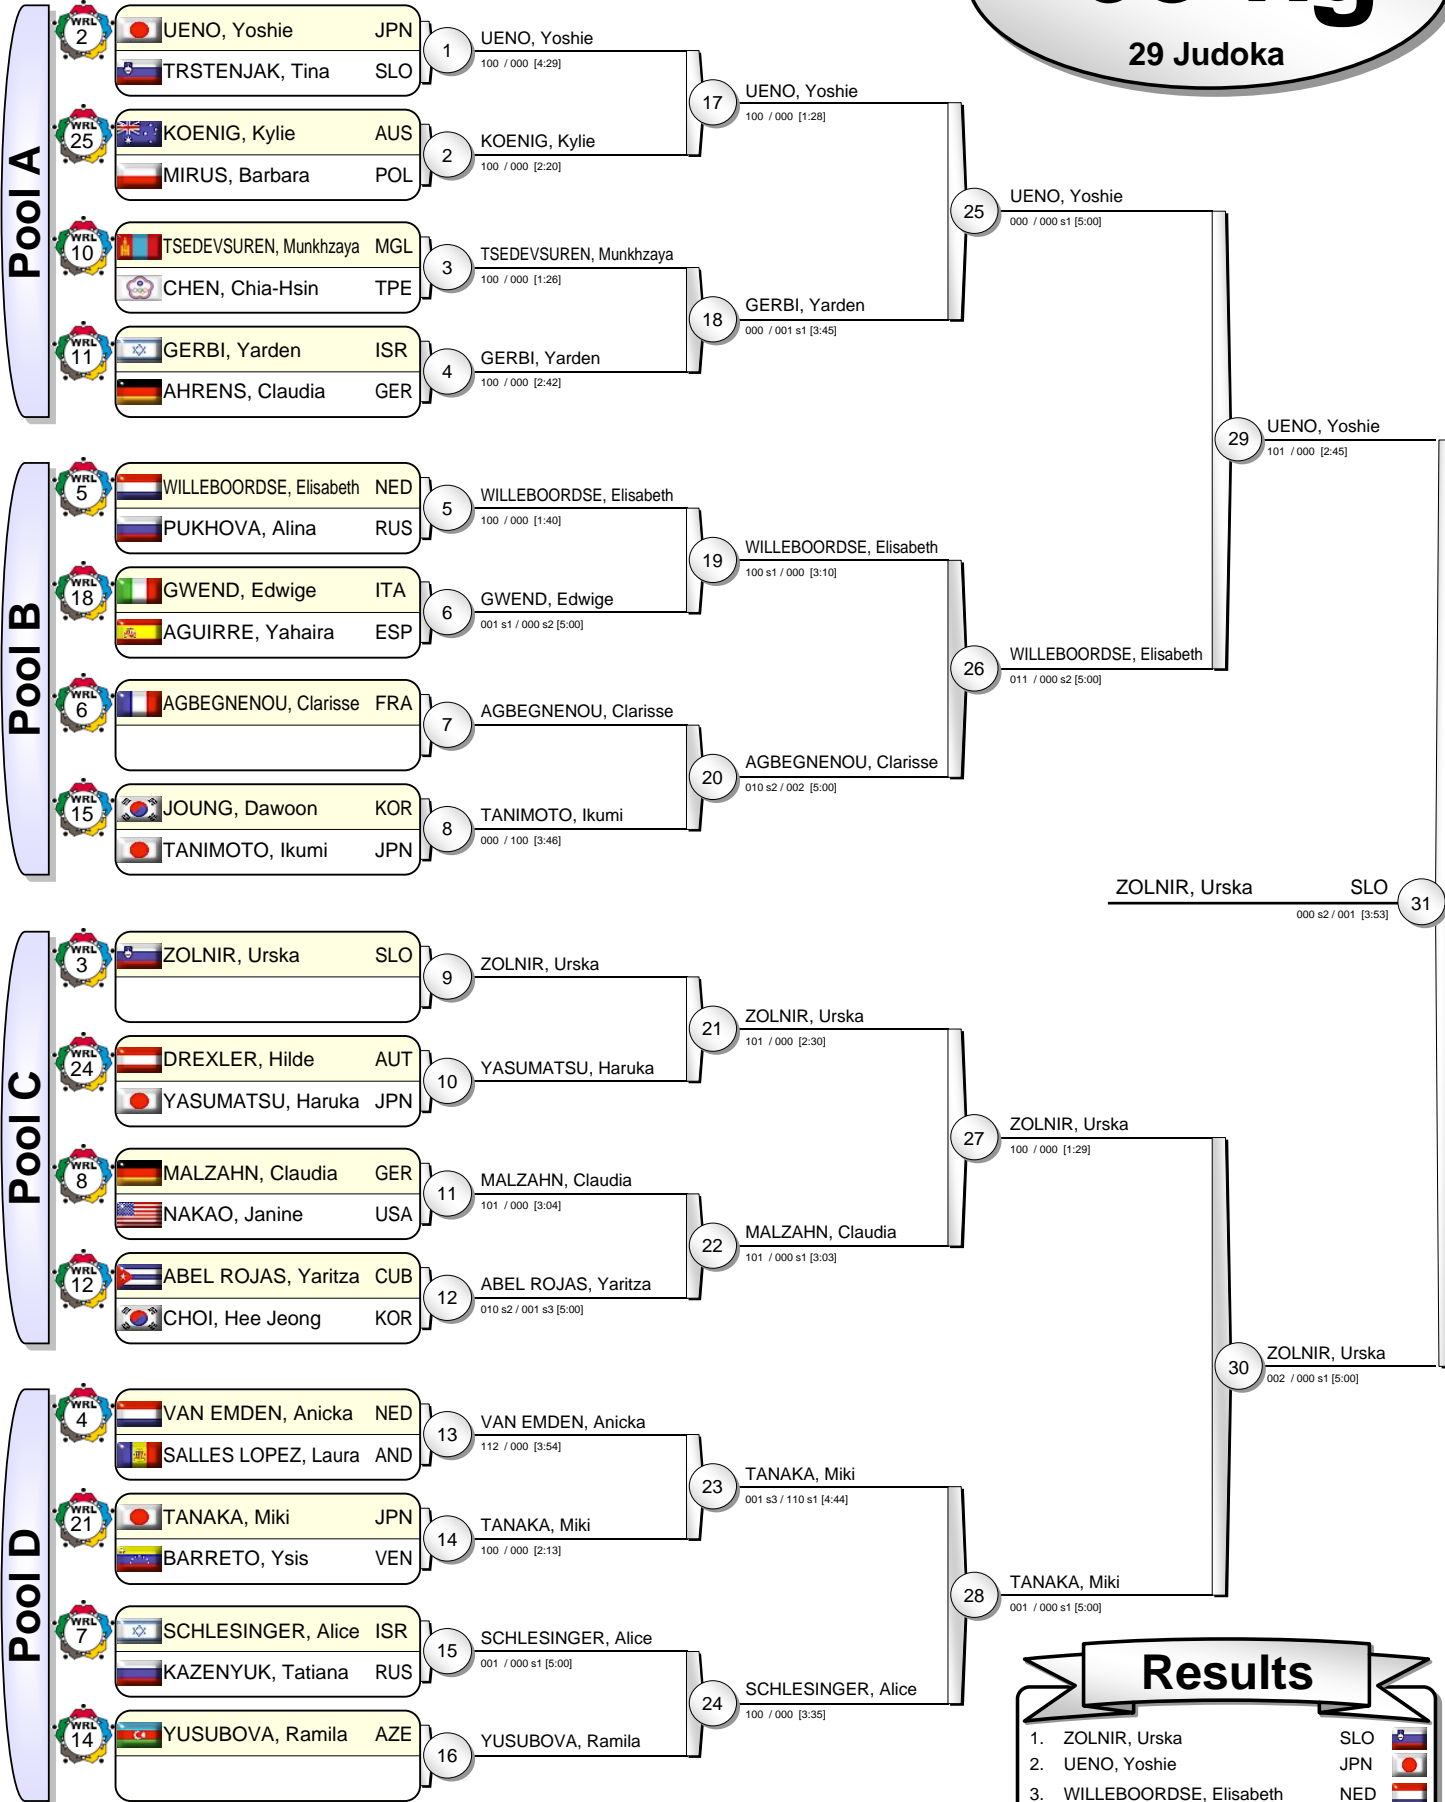

IJF Grand Slam Tokyo 2011

(JPN Tokyo, 09-11 December 2011)

-63 kg

29 Judoka

ZOLNIR, Urska SLO 31
000 s2 / 001 [3:53]

ZOLNIR, Urska 27
100 / 000 [1:29]

ZOLNIR, Urska 30
002 / 000 s1 [5:00]

TANAKA, Miki 28
001 / 000 s1 [5:00]

Results

1. ZOLNIR, Urska	SLO	
2. UENO, Yoshie	JPN	
3. WILLEBOORDSE, Elisabeth	NED	
3. TANAKA, Miki	JPN	
5. GERBI, Yarden	ISR	
5. AGBEGNEYOU, Clarisse	FRA	
5. MALZAHN, Claudia	GER	
5. SCHLESINGER, Alice	ISR