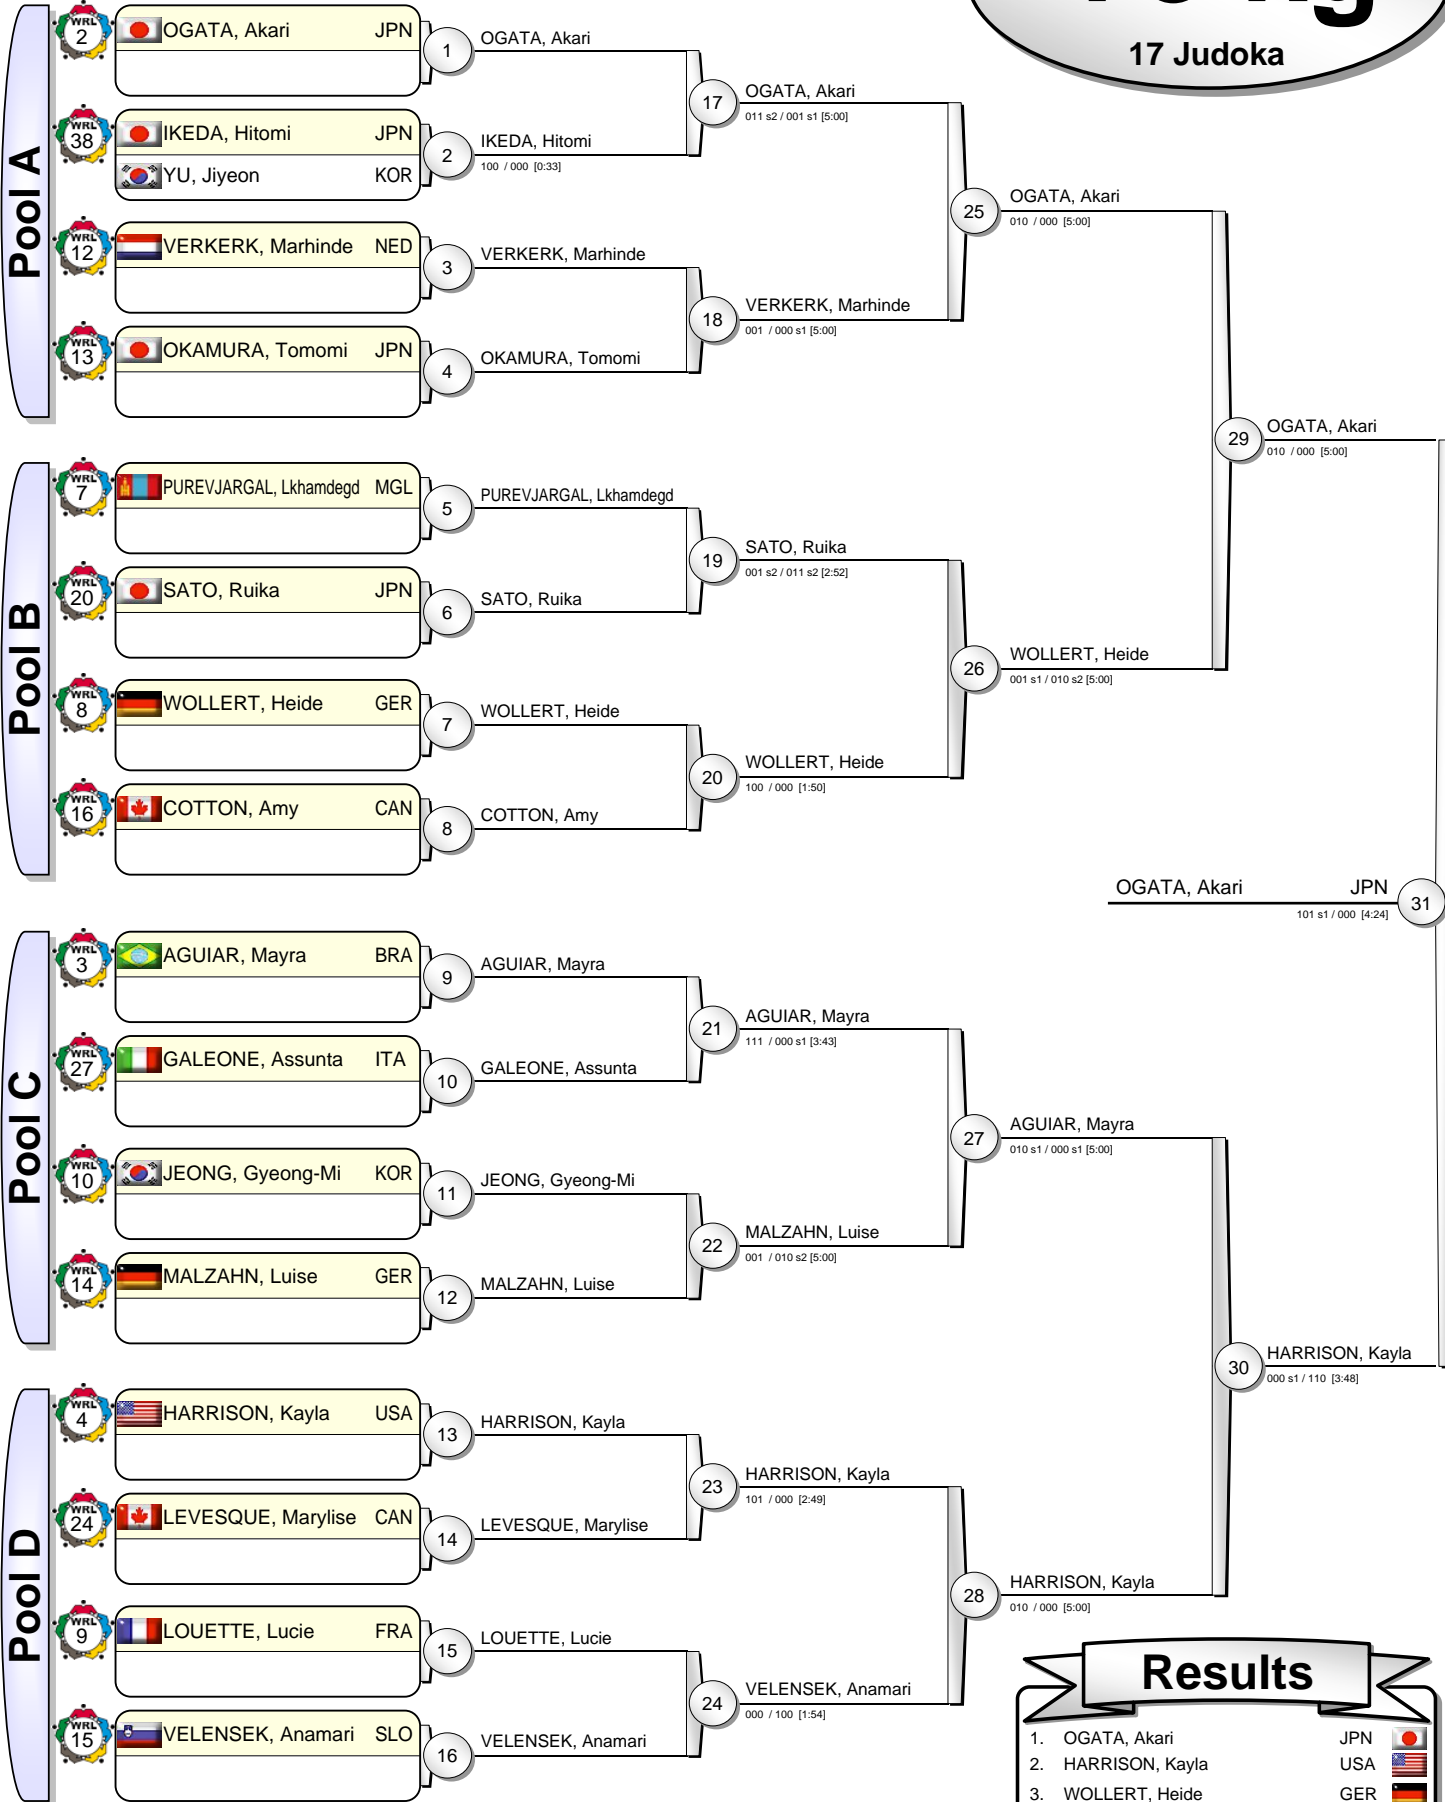

IJF Grand Slam Tokyo 2011

(JPN Tokyo, 09-11 December 2011)

-78 kg

17 Judoka

OGATA, Akari JPN 31
101 s1 / 000 [4:24]

HARRISON, Kayla 30
000 s1 / 110 [3:48]

Results

1. OGATA, Akari JPN
2. HARRISON, Kayla USA
3. WOLLERT, Heide GER
4. AGUIAR, Mayra BRA
5. VERKERK, Marhinde NED
6. SATO, Ruika JPN
7. MALZAHN, Luise GER
8. VELENSEK, Anamari SLO