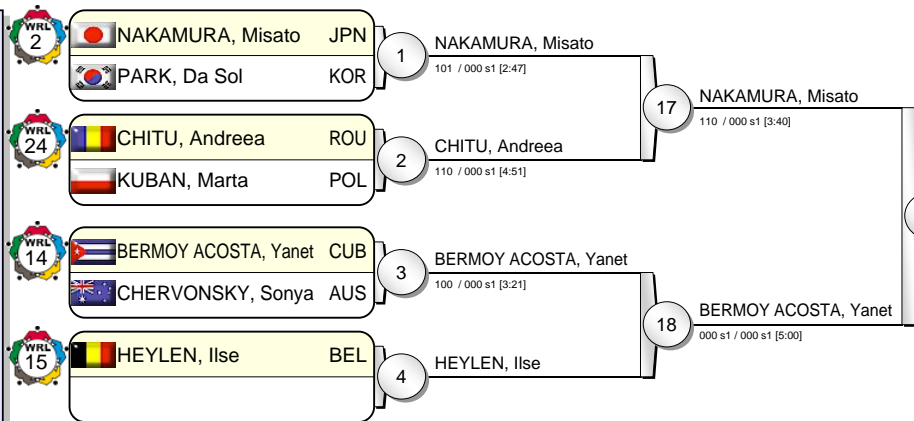

IJF Grand Slam Tokyo 2011

(JPN Tokyo, 09-11 December 2011)

-48 kg

21 Judoka

ASAMI, Haruna (JPN) vs FUKUMI, Tomoko (JPN) → 31 ASAMI, Haruna (100 s1 / 000 [2:26])

Results

- ASAMI, Haruna (JPN)
- FUKUMI, Tomoko (JPN)
- VAN SNICK, Charline (BEL)
- JEONG, Bo Kyeong (KOR)
- CHUNG, Jung-Yeon (KOR)
- CSERNOVICZKI, Eva (HUN)
- KONDRATYEVA, Nataliya (RUS)
- YAMAZAKI, Tamami (JPN)

IJF Grand Slam Tokyo 2011

(JPN Tokyo, 09-11 December 2011)

-52 kg

26 Judoka

Pool A

Pool B

Pool C

Pool D

IJF Grand Slam Tokyo 2011

(JPN Tokyo, 09-11 December 2011)

-57 kg

26 Judoka

Pool A

Pool B

Pool C

Pool D