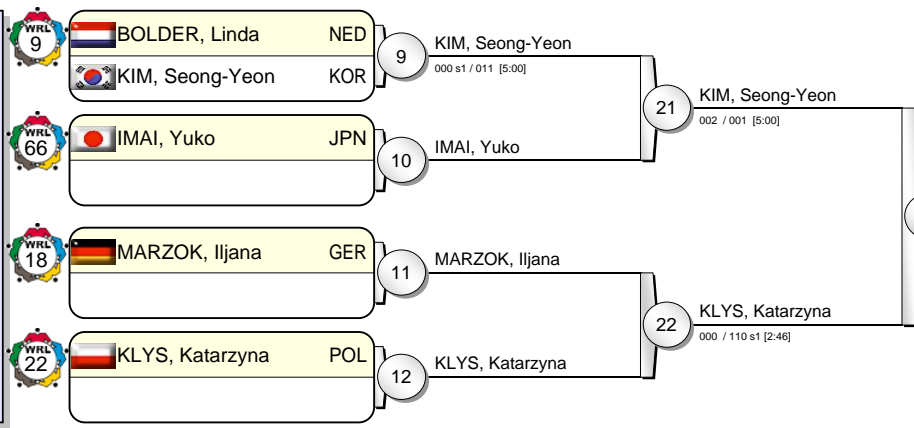

IJF Grand Slam Tokyo 2011

(JPN Tokyo, 09-11 December 2011)

-70 kg

19 Judoka

Pool A

Pool B

Pool C

Pool D