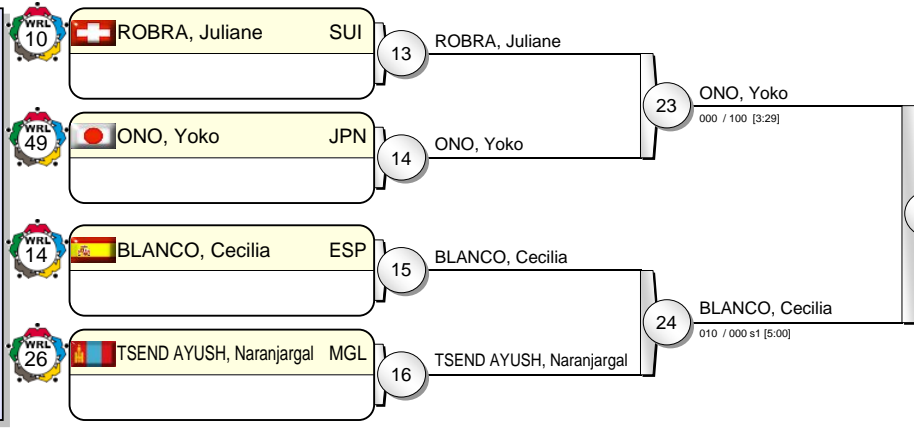

IJF Grand Slam Tokyo 2011

(JPN Tokyo, 09-11 December 2011)

-70 kg

19 Judoka

Pool A

Pool B

Pool C

Pool D