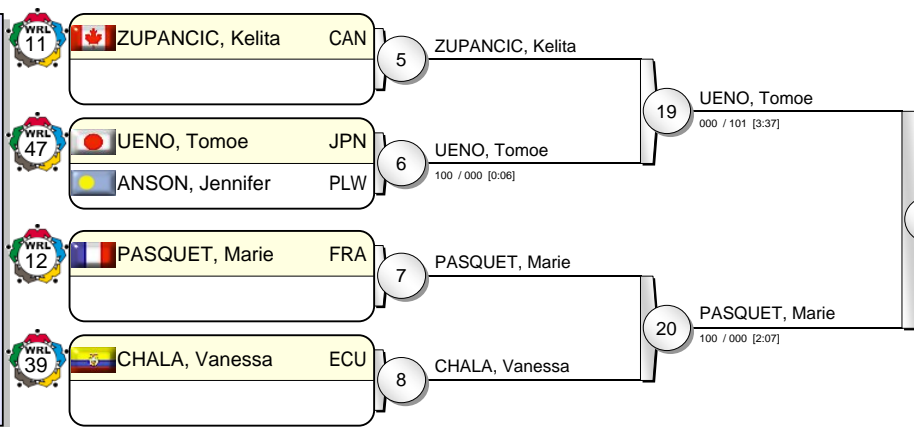

IJF Grand Slam Tokyo 2011

(JPN Tokyo, 09-11 December 2011)

-70 kg

19 Judoka

Pool A

Pool B

Pool C

Pool D