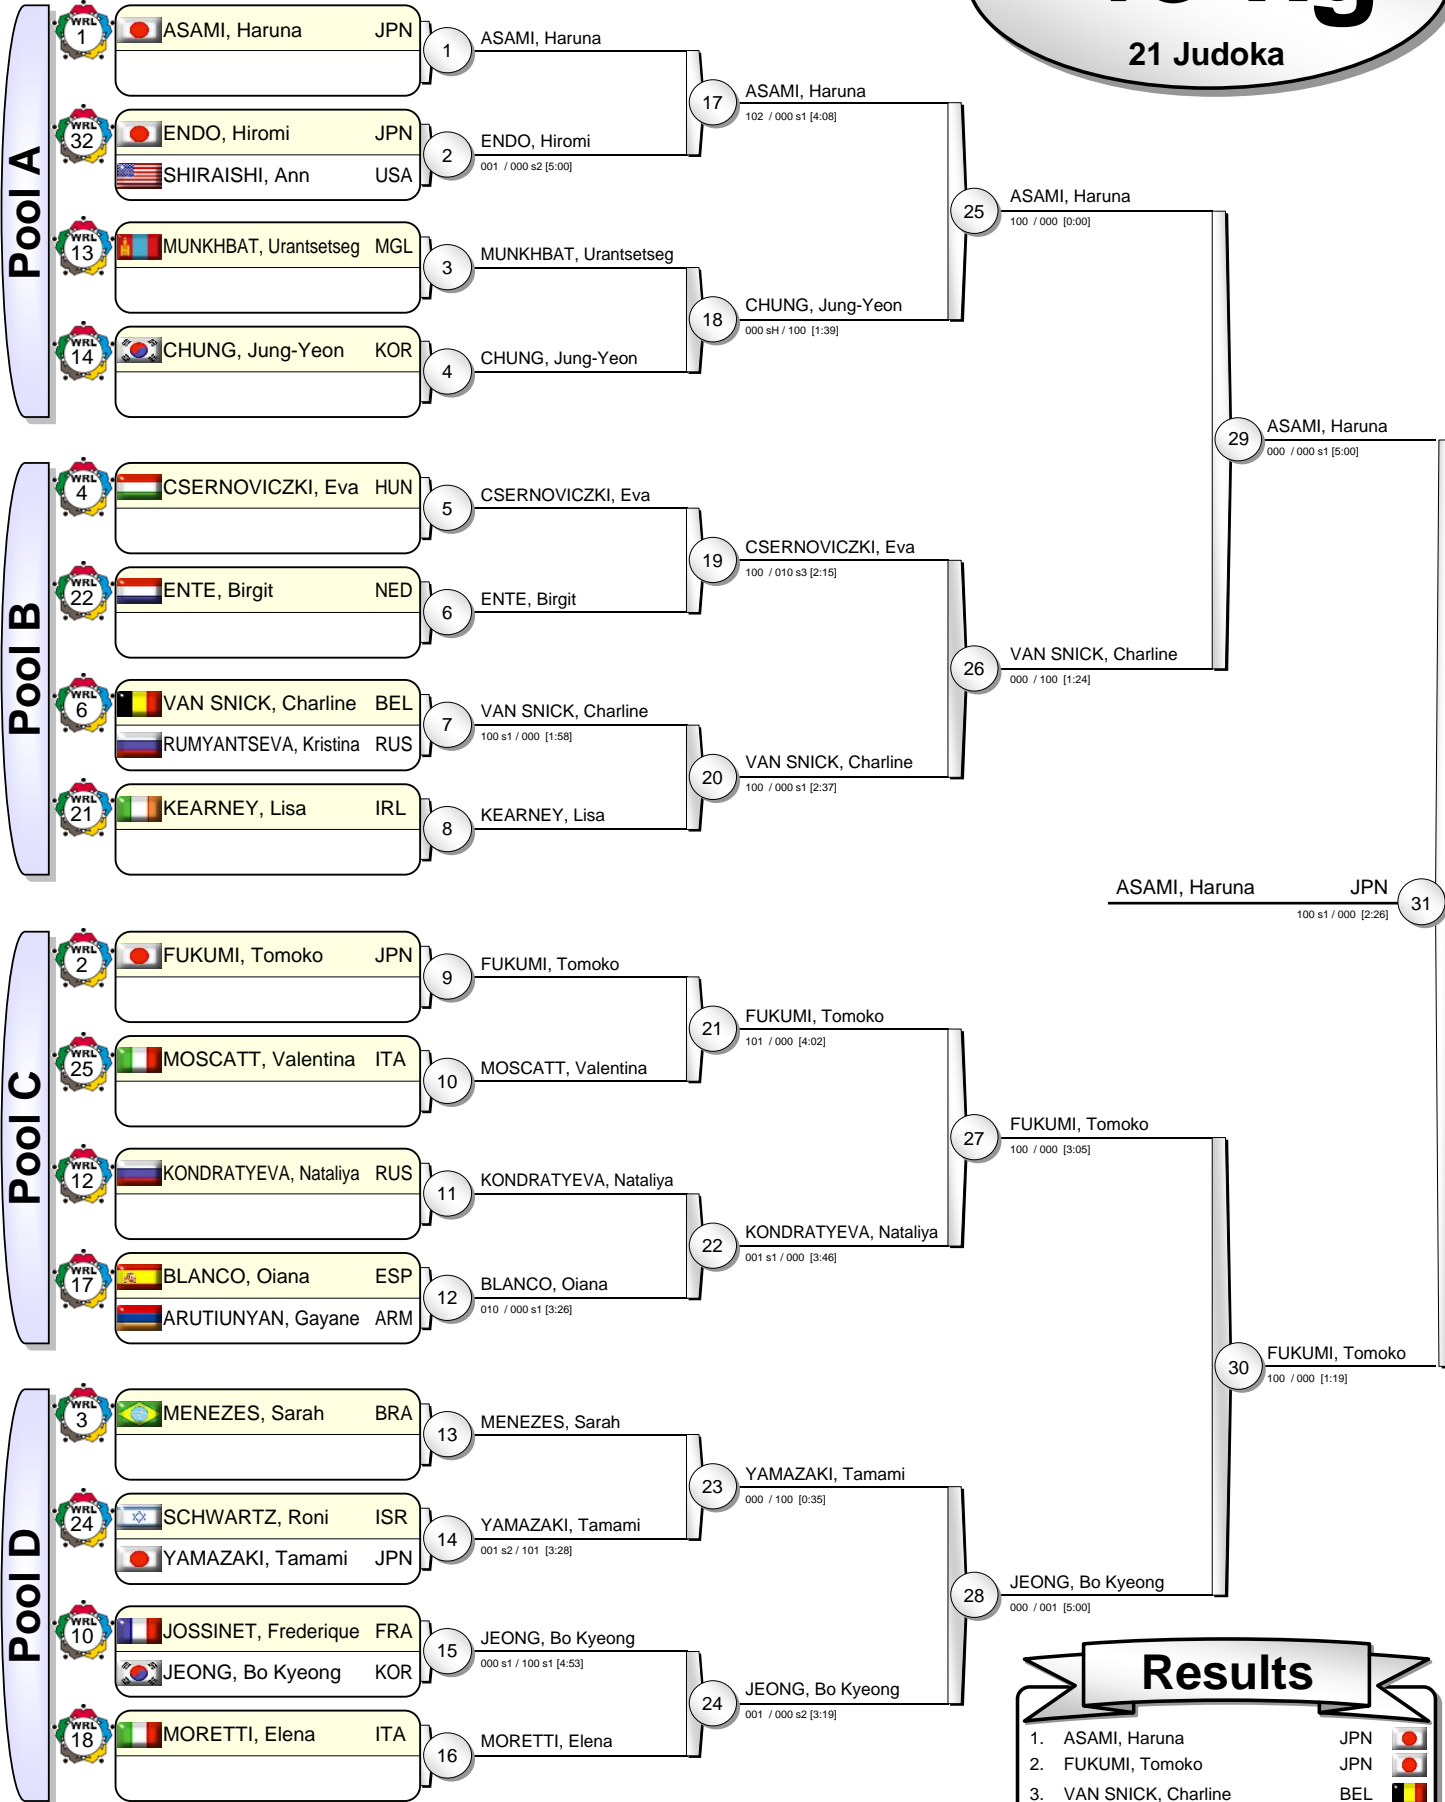

IJF Grand Slam Tokyo 2011

(JPN Tokyo, 09-11 December 2011)

-48 kg

21 Judoka

ASAMI, Haruna (JPN) vs FUKUMI, Tomoko (JPN) → 31 ASAMI, Haruna (100 s1 / 000 [2:26])

Results

- ASAMI, Haruna (JPN)
- FUKUMI, Tomoko (JPN)
- VAN SNICK, Charline (BEL)
- JEONG, Bo Kyeong (KOR)
- CHUNG, Jung-Yeon (KOR)
- CSERNOVICZKI, Eva (HUN)
- KONDRATYEVA, Nataliya (RUS)
- YAMAZAKI, Tamami (JPN)

IJF Grand Slam Tokyo 2011

(JPN Tokyo, 09-11 December 2011)

-52 kg

26 Judoka

Pool A

Pool B

Pool C

Pool D