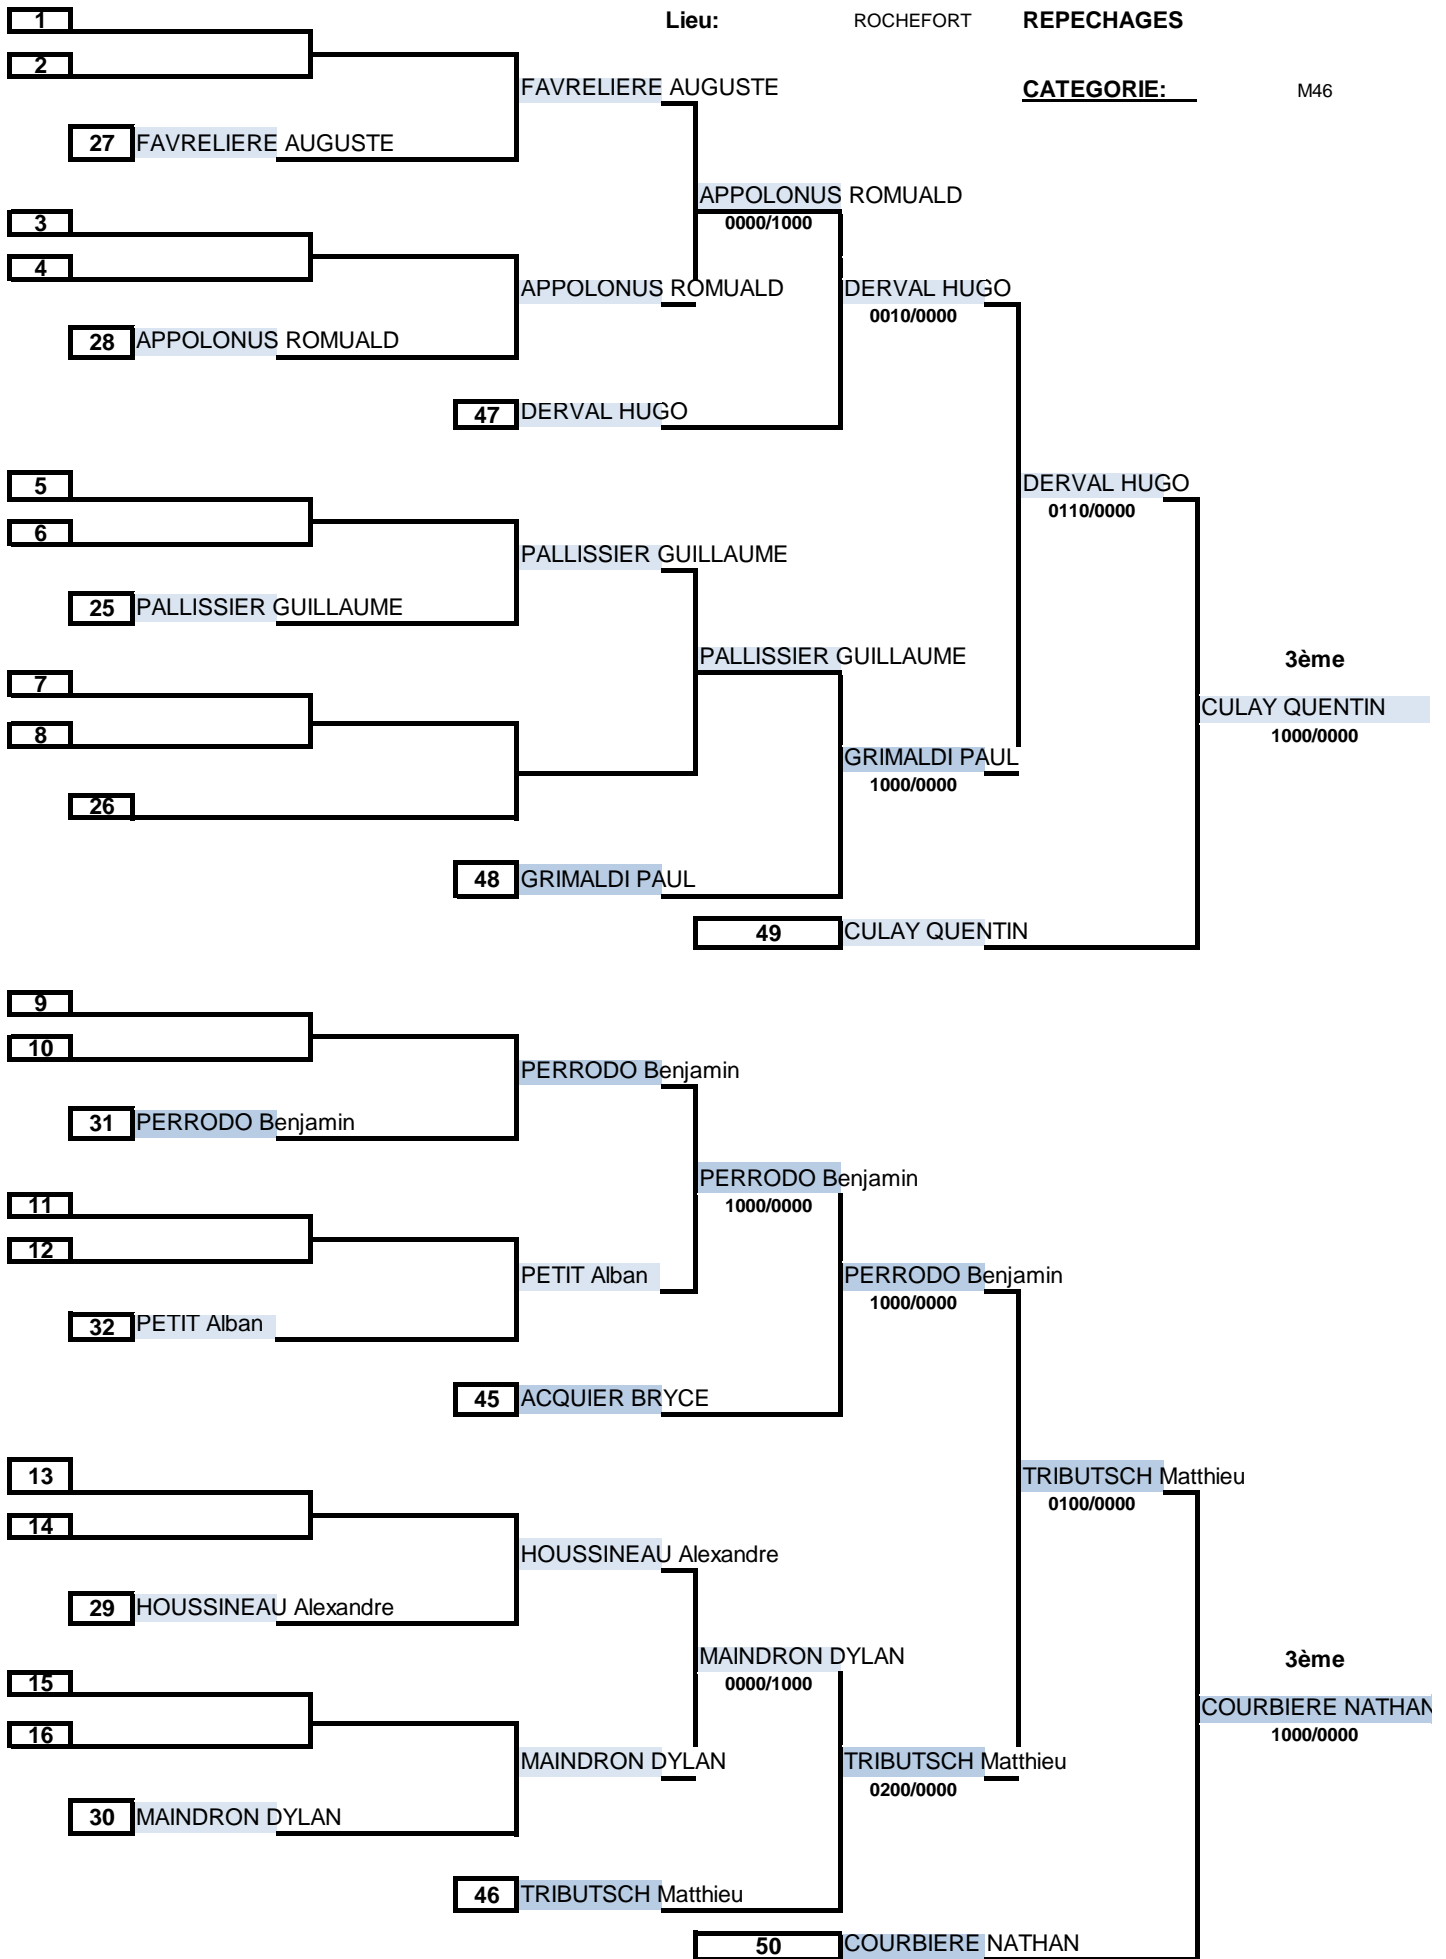

TOURNOI DE ROCHEFORT CADETS

ROCHEFORT 05/11/2011-05/11/2011

Cat. -46

Nb. Judokas : 15

TOURNOI DE ROCHEFORT CADETS

ROCHEFORT 05/11/2011-05/11/2011

Cat. -50

Nb. Judokas : 28

1 - REDOU YANN	USJ86	PCH	86
2 - ZELY AXEL	ENTENTE ROCHEL	PCH	17
5 - FAVREAU LUC	PLAINE & GATIN	PCH	79

TOURNOI REGIONAL DE ROCHEFORT

TOURNOI DE ROCHEFORT CADETS

ROCHEFORT 05/11/2011-05/11/2011

Cat. -55

Nb. Judokas : 38