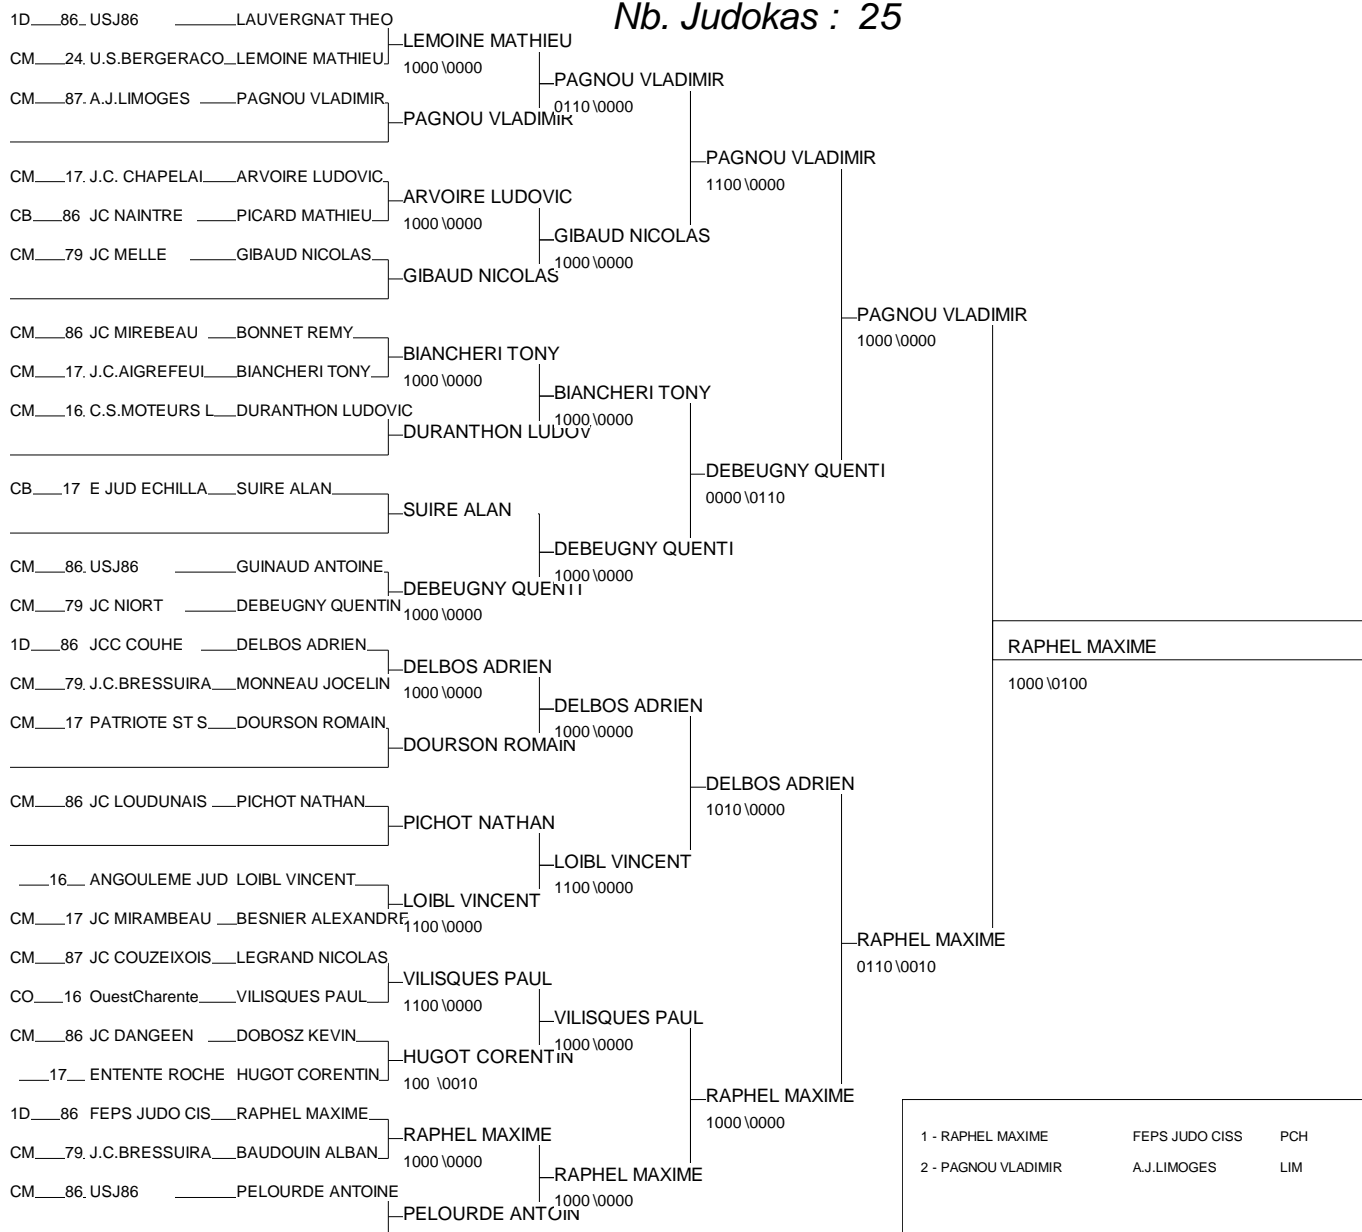

TOURNOI DE ROCHEFORT CADETS

ROCHEFORT 05/11/2011-05/11/2011

Cat. -66

Nb. Judokas : 25