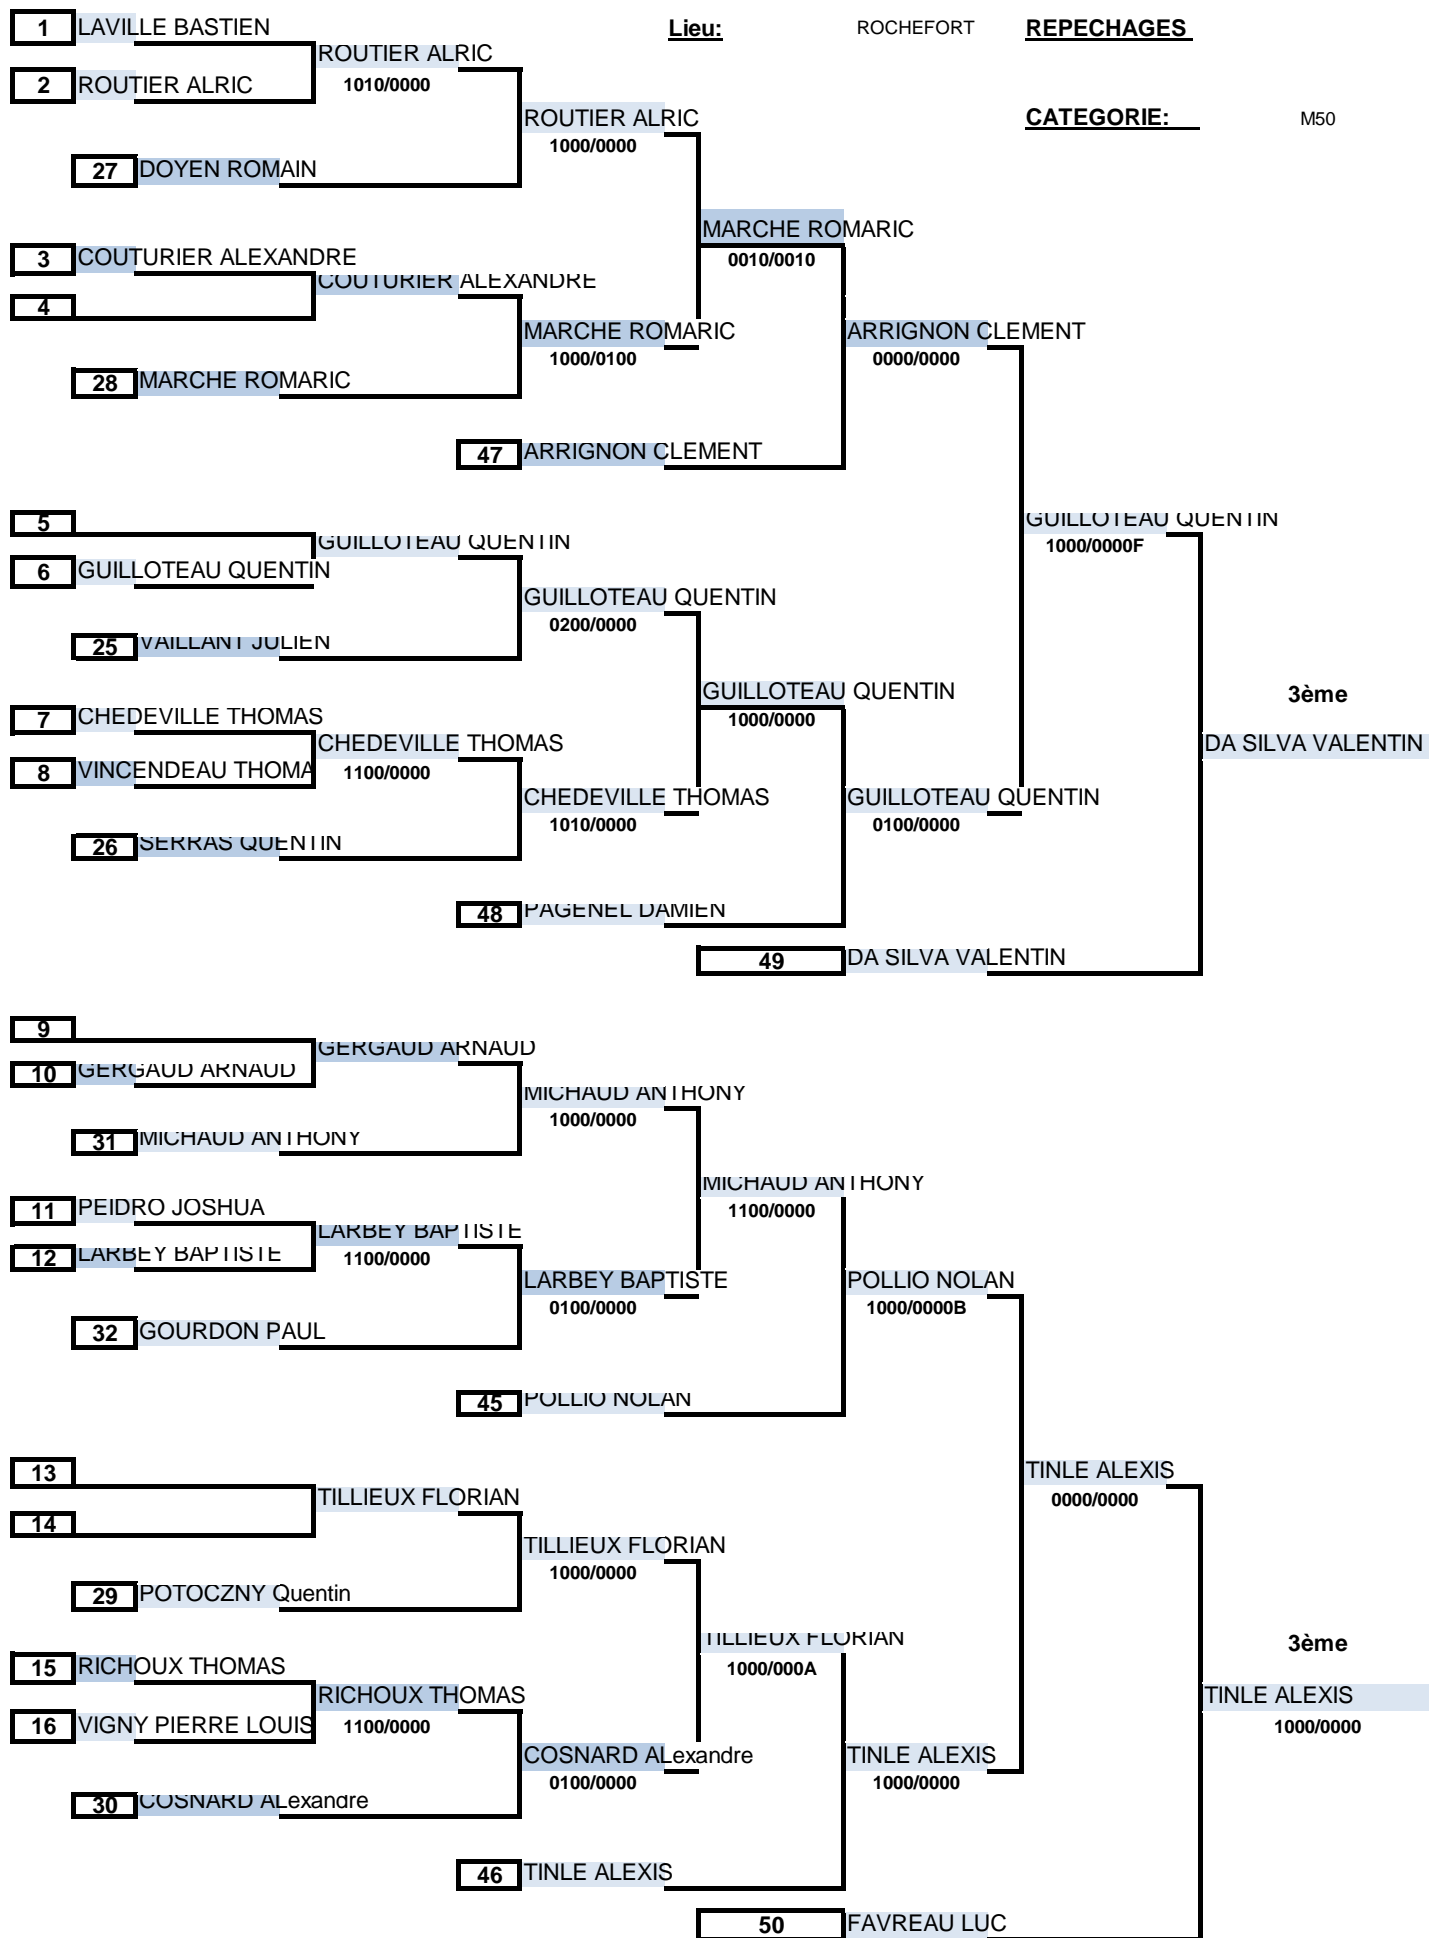

TOURNOI DE ROCHEFORT CADETS

ROCHEFORT 05/11/2011-05/11/2011

Cat. -46

Nb. Judokas : 15

TOURNOI DE ROCHEFORT CADETS

ROCHEFORT 05/11/2011-05/11/2011

Cat. -50

Nb. Judokas : 28

1 - REDOU YANN	USJ86	PCH	86
2 - ZELY AXEL	ENTENTE ROCHEL	PCH	17
5 - FAVREAU LUC	PLAINE & GATIN	PCH	79

TOURNOI REGIONAL DE ROCHEFORT

TOURNOI DE ROCHEFORT CADETS

ROCHEFORT 05/11/2011-05/11/2011

Cat. -55

Nb. Judokas : 38