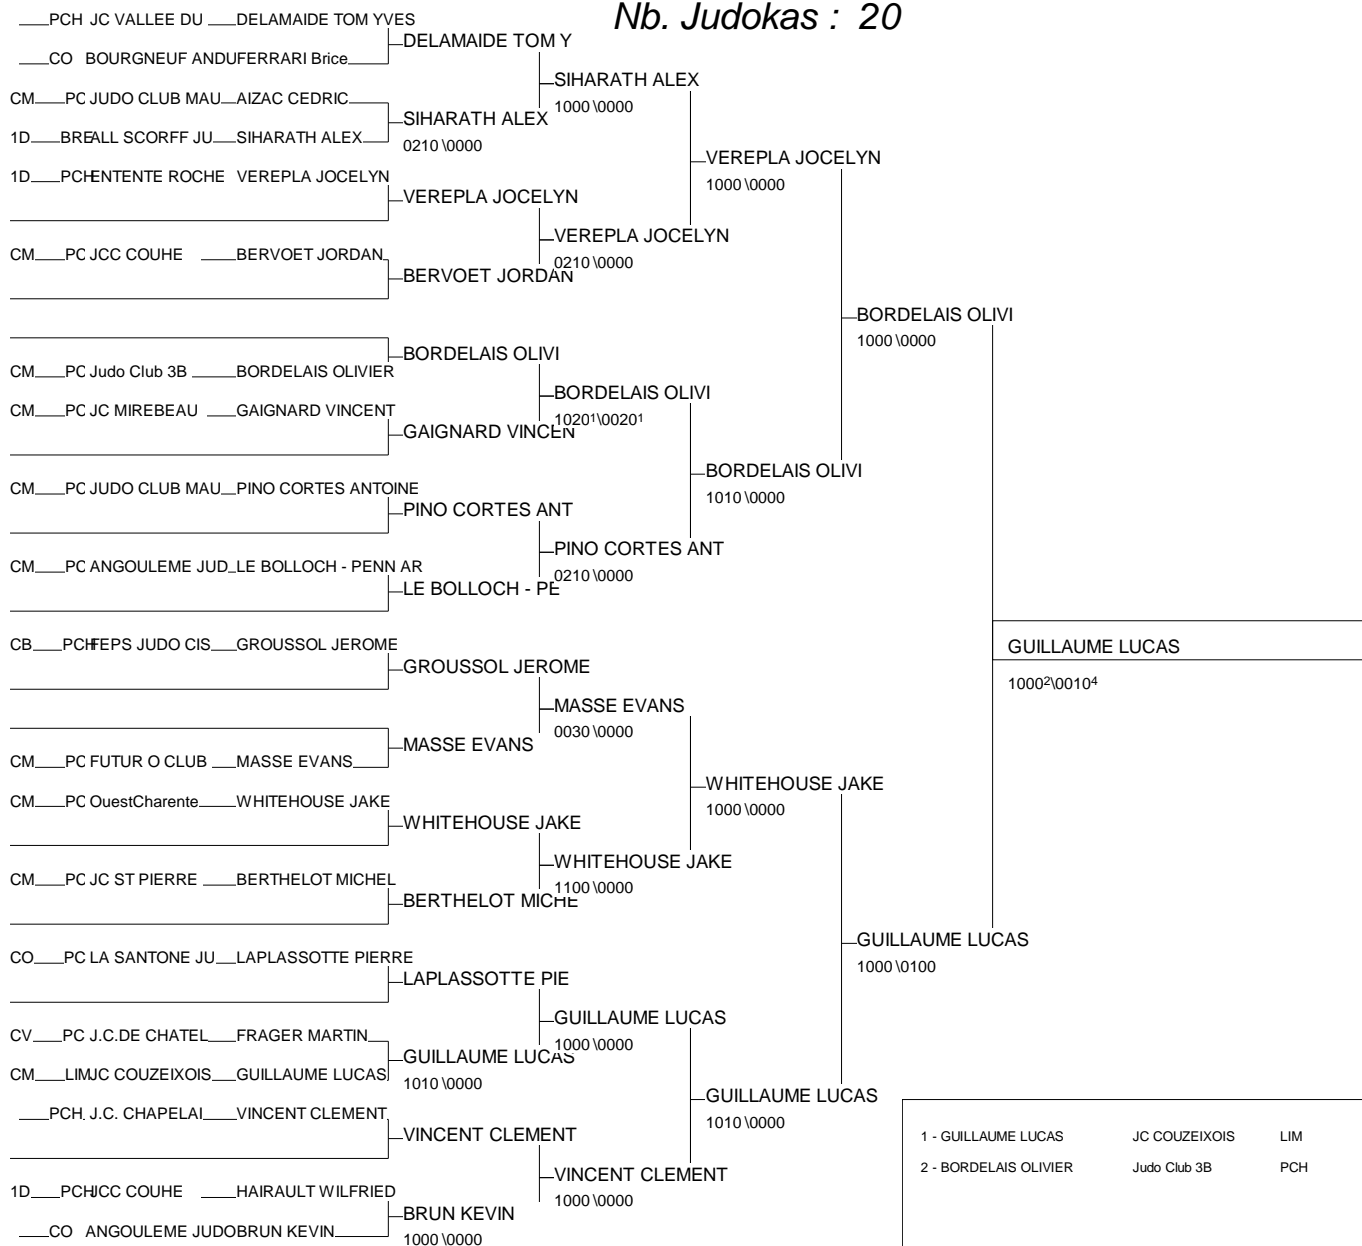

TOURNOI DE ROCHEFORT CADETS

ROCHEFORT 05/11/2011-05/11/2011

Cat. -73

Nb. Judokas : 20