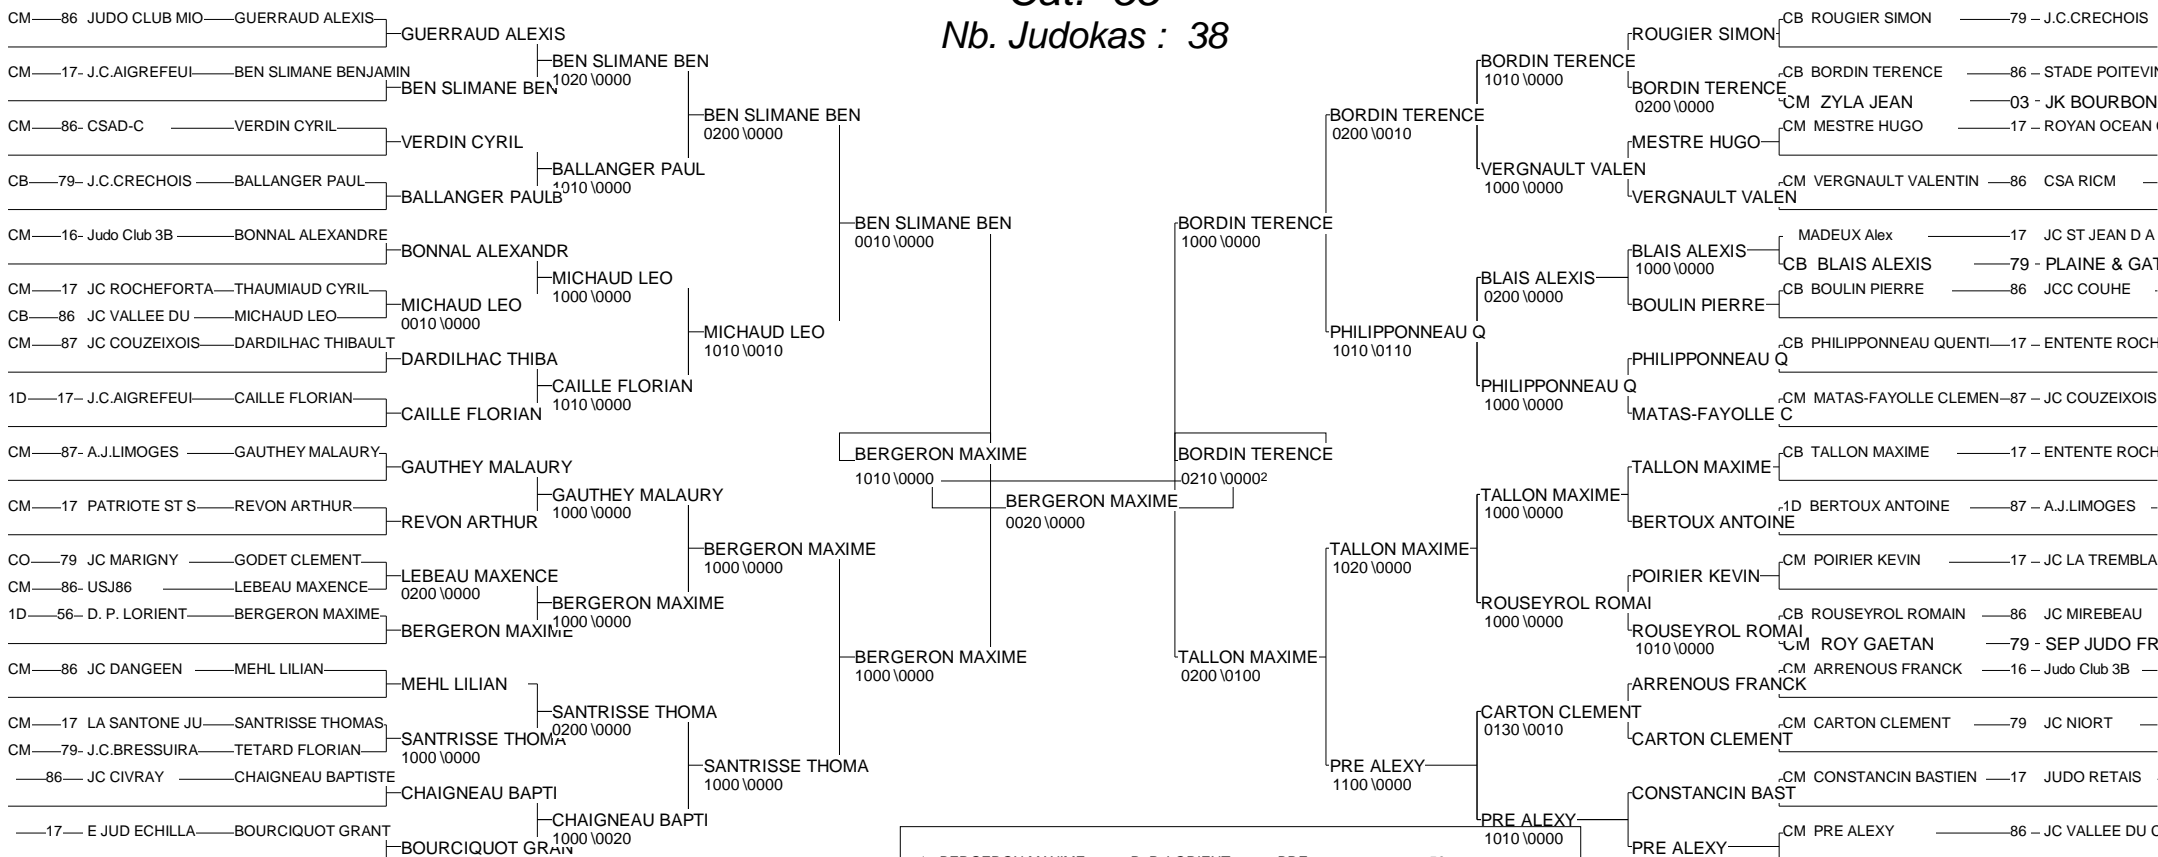

1 - REDOU YANN	USJ86	PCH	86
2 - ZELY AXEL	ENTENTE ROCHEL	PCH	17
5 - FAVREAU LUC	PLAINE & GATIN	PCH	79

TOURNOI REGIONAL DE ROCHEFORT

TOURNOI DE ROCHEFORT CADETS

ROCHEFORT 05/11/2011-05/11/2011

Cat. -55

Nb. Judokas : 38