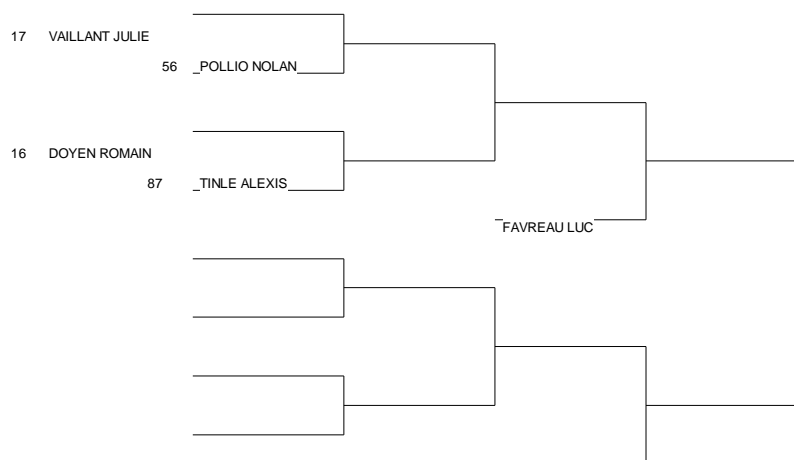

1 - REDOU YANN	USJ86	PCH	86
2 - ZELY AXEL	ENTENTE ROCHEL	PCH	17
5 - FAVREAU LUC	PLAINE & GATIN	PCH	79