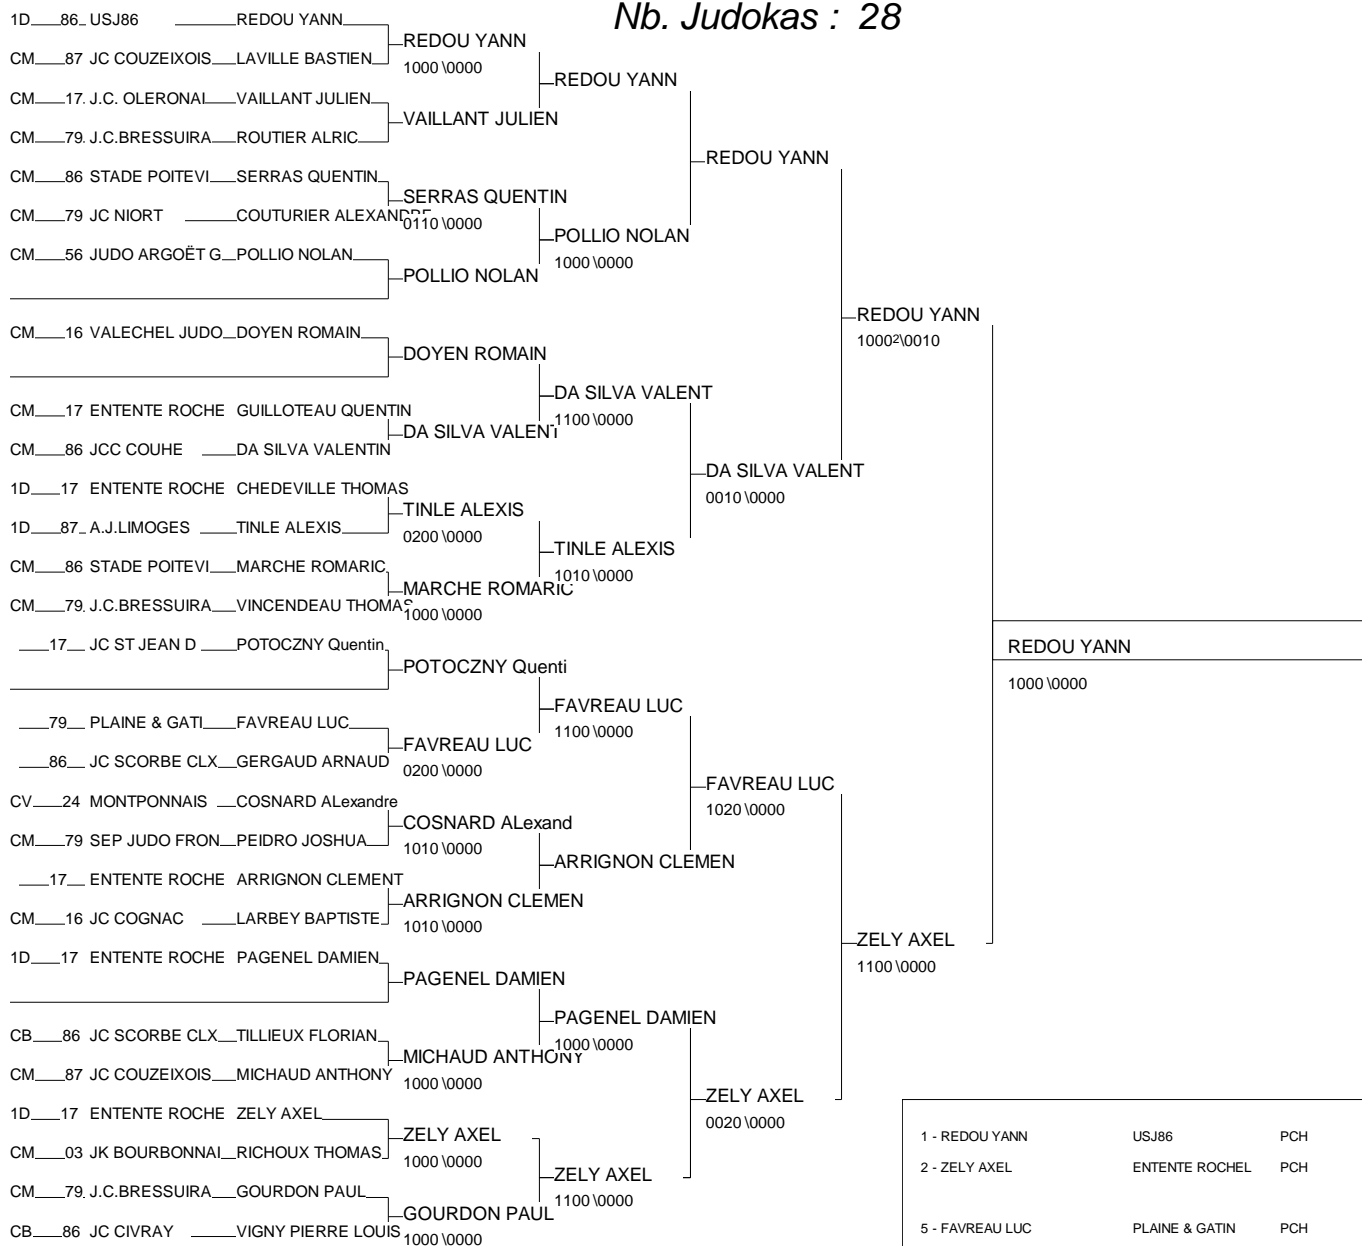

TOURNOI DE ROCHEFORT CADETS

ROCHEFORT 05/11/2011-05/11/2011

Cat. -46

Nb. Judokas : 15

TOURNOI DE ROCHEFORT CADETS

ROCHEFORT 05/11/2011-05/11/2011

Cat. -50

Nb. Judokas : 28