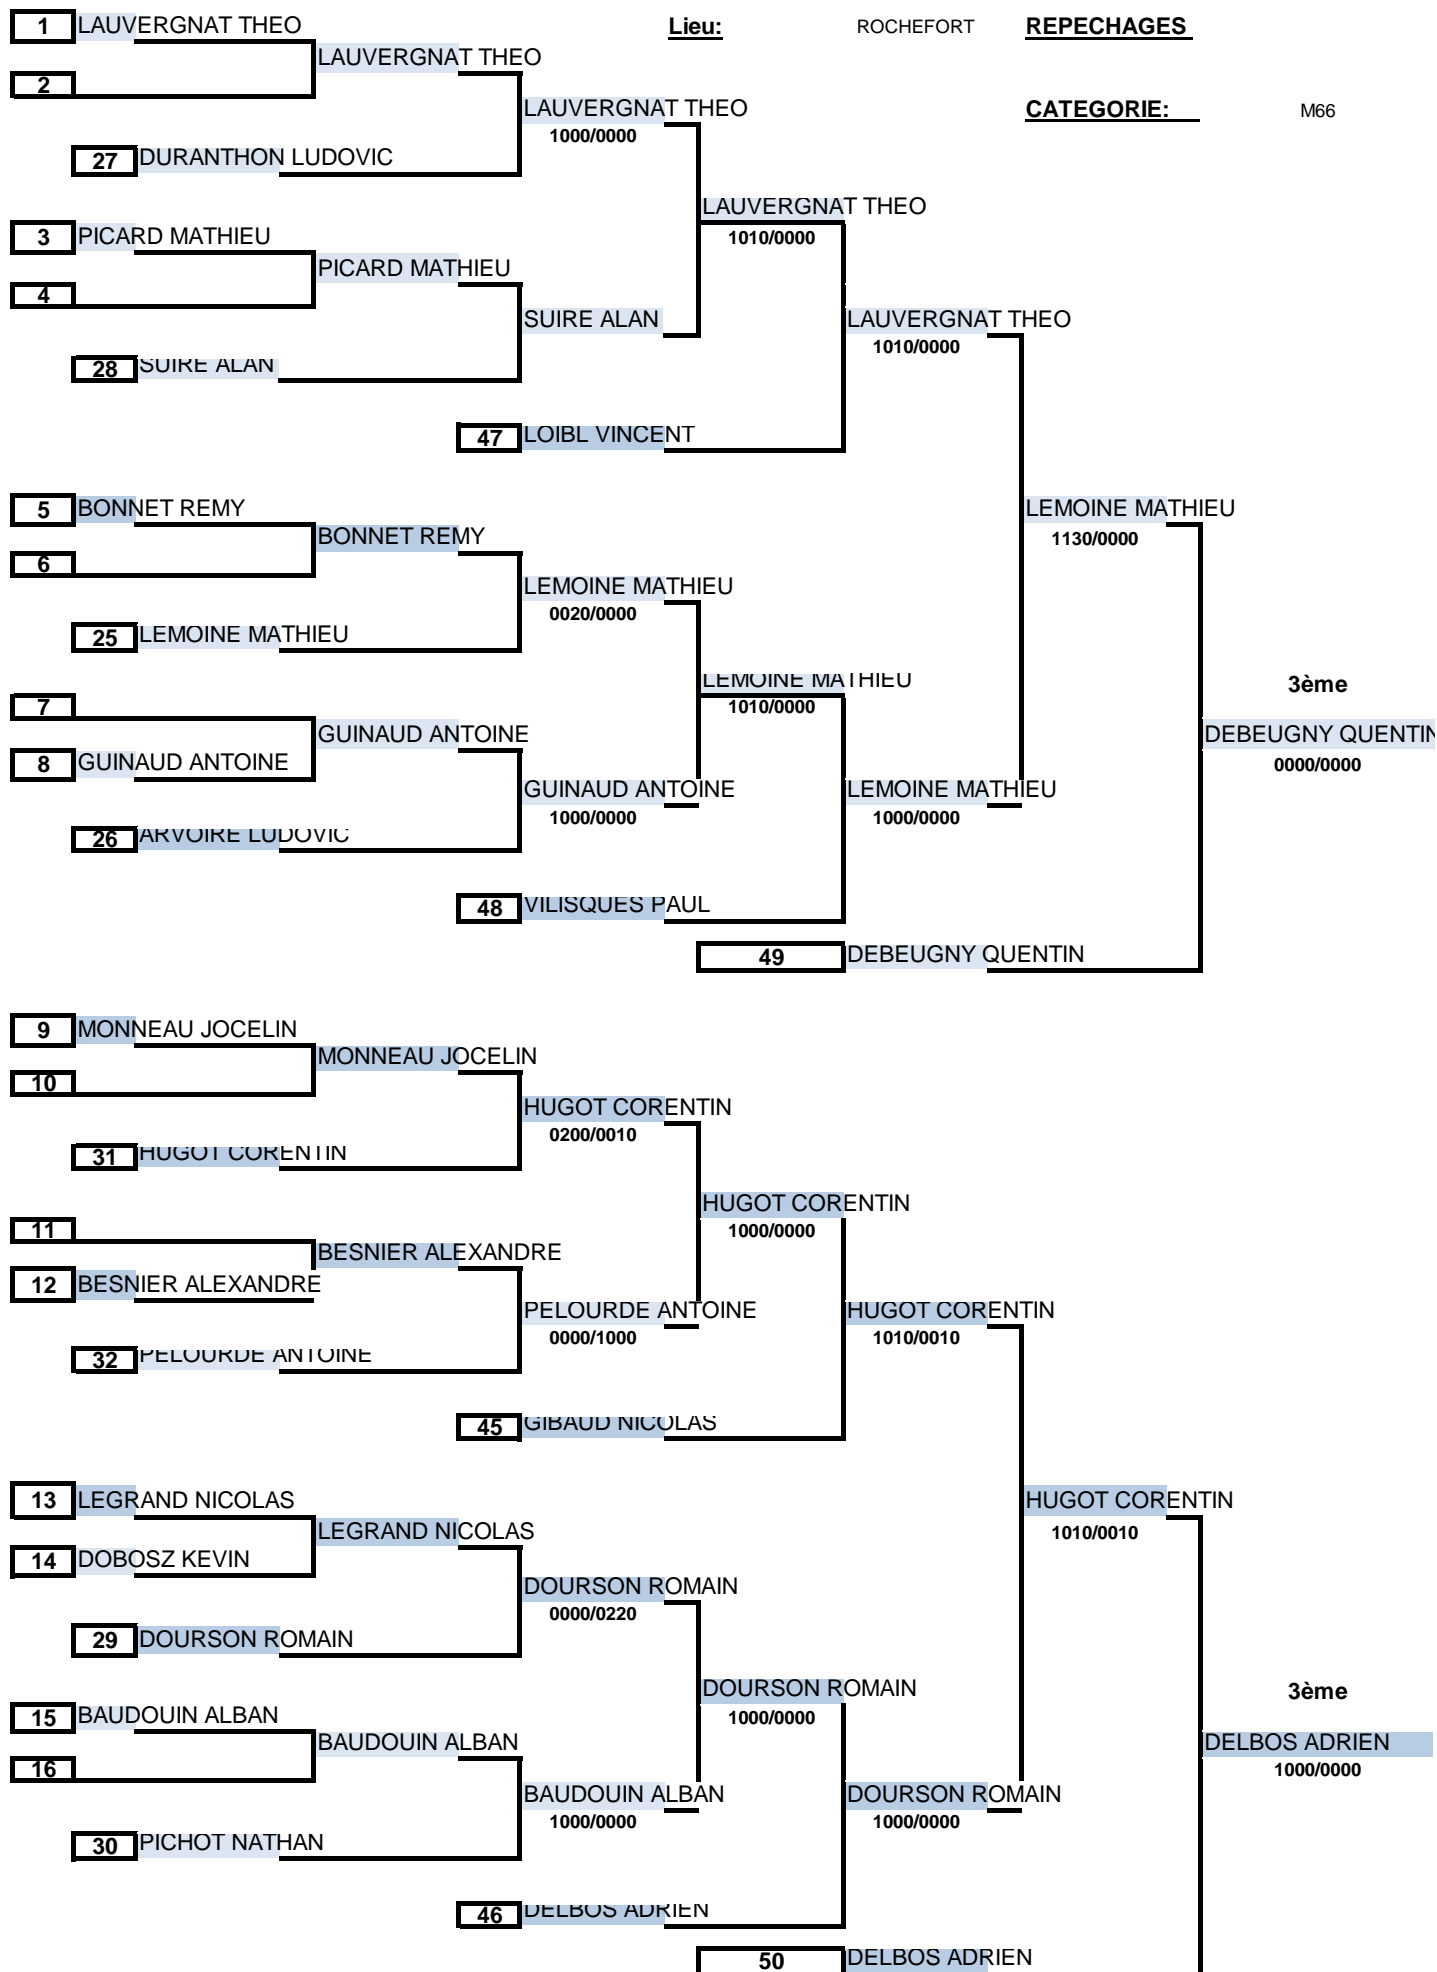

TOURNOI REGIONAL DE ROCHEFORT