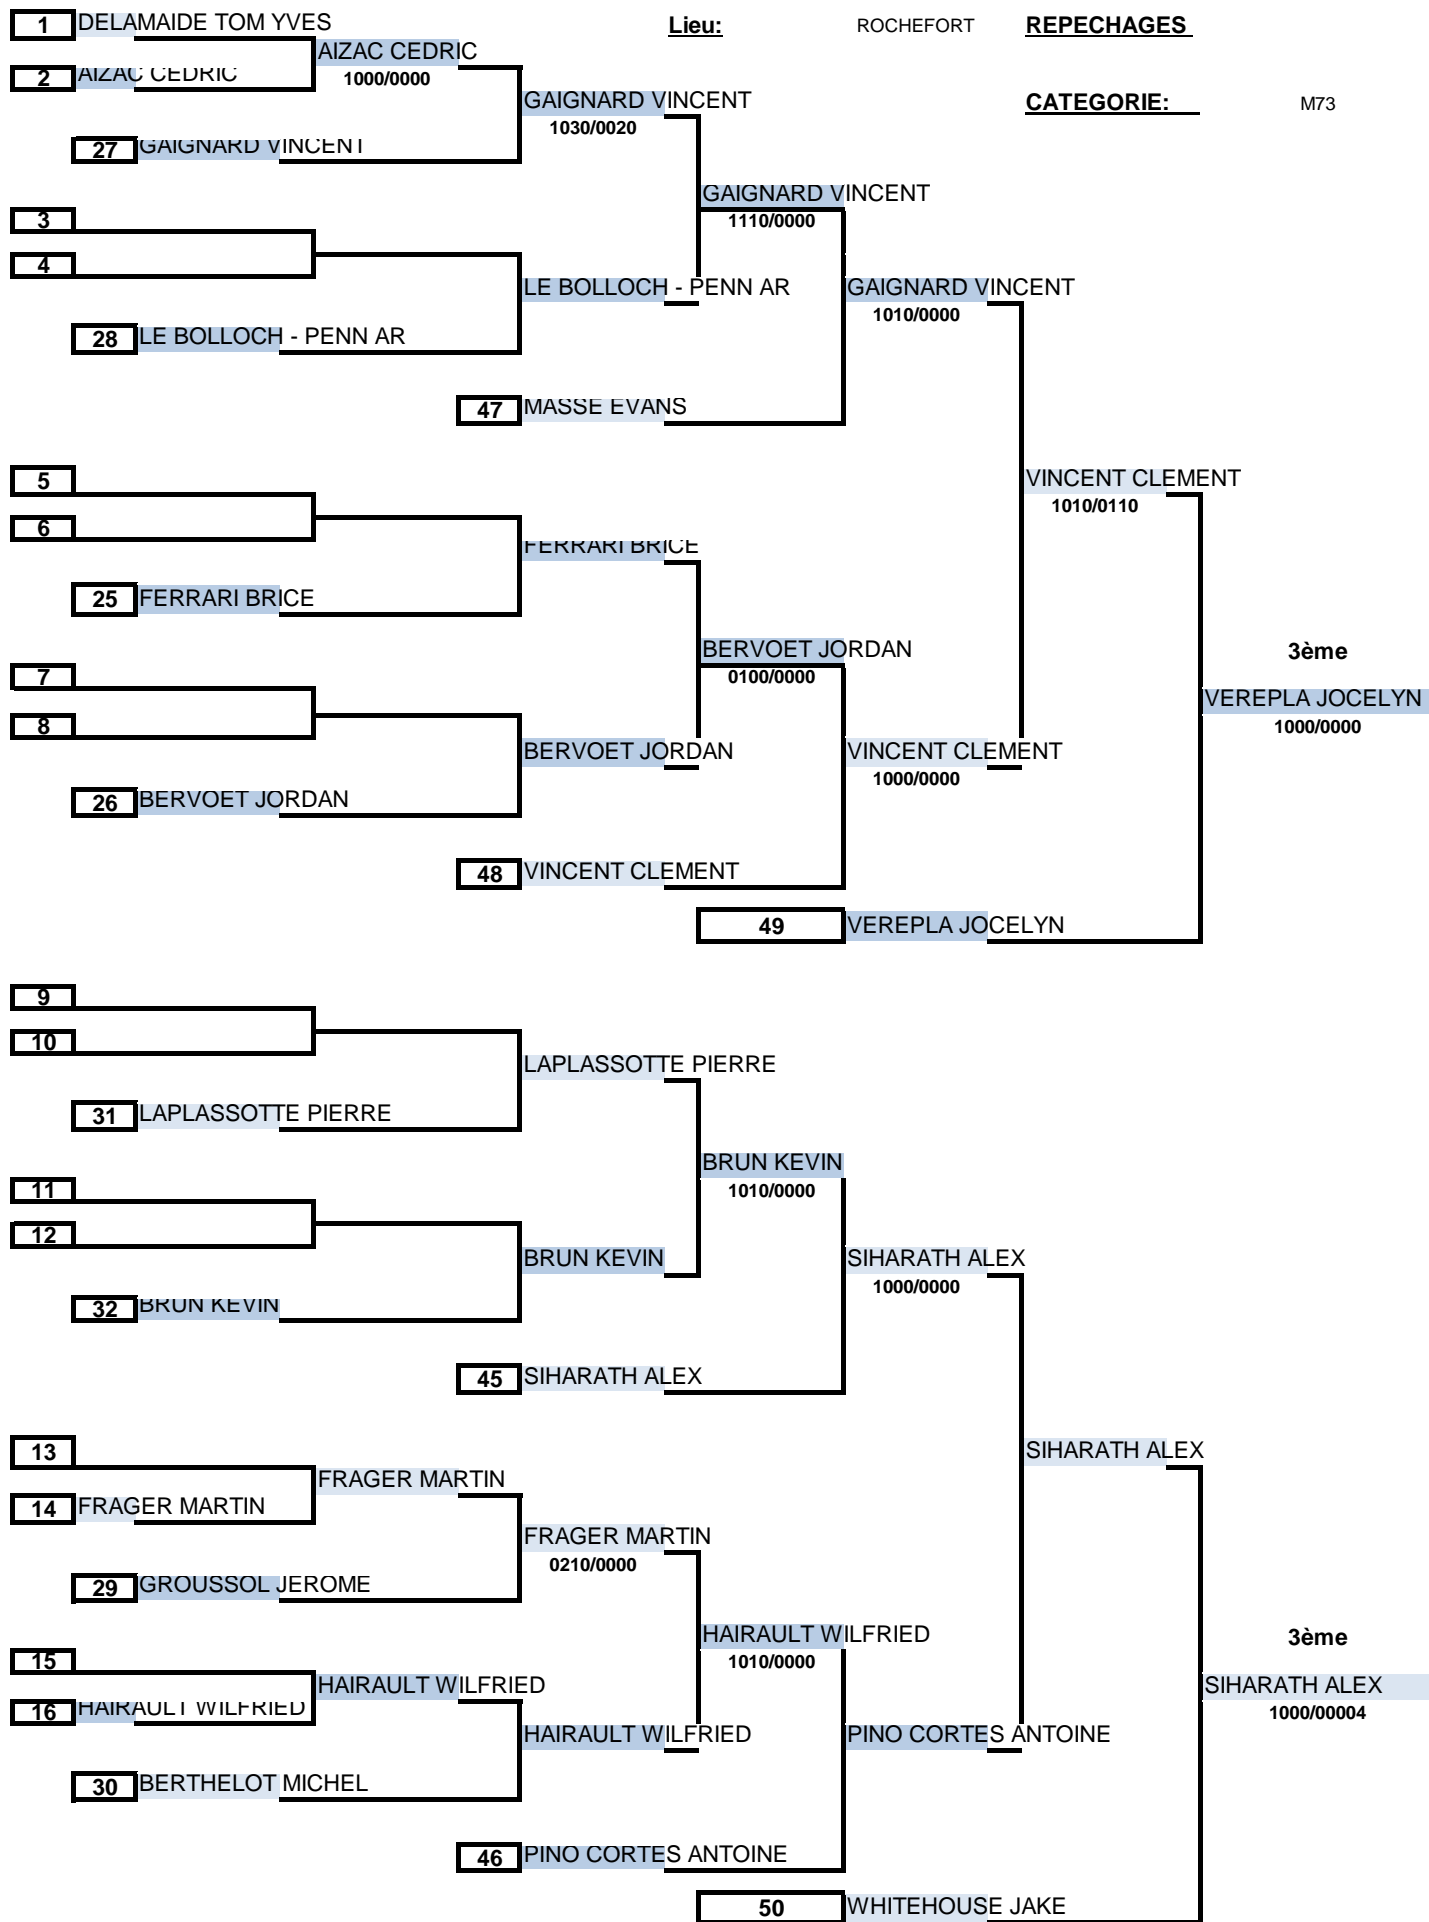

TOURNOI REGIONAL DE ROCHEFORT