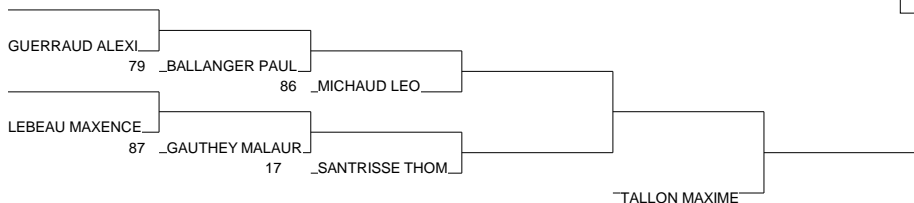

1 - REDOU YANN	USJ86	PCH	86
2 - ZELY AXEL	ENTENTE ROCHEL	PCH	17
5 - FAVREAU LUC	PLAINE & GATIN	PCH	79

TOURNOI REGIONAL DE ROCHEFORT

TOURNOI DE ROCHEFORT CADETS

ROCHEFORT 05/11/2011-05/11/2011

Cat. -55

Nb. Judokas : 38