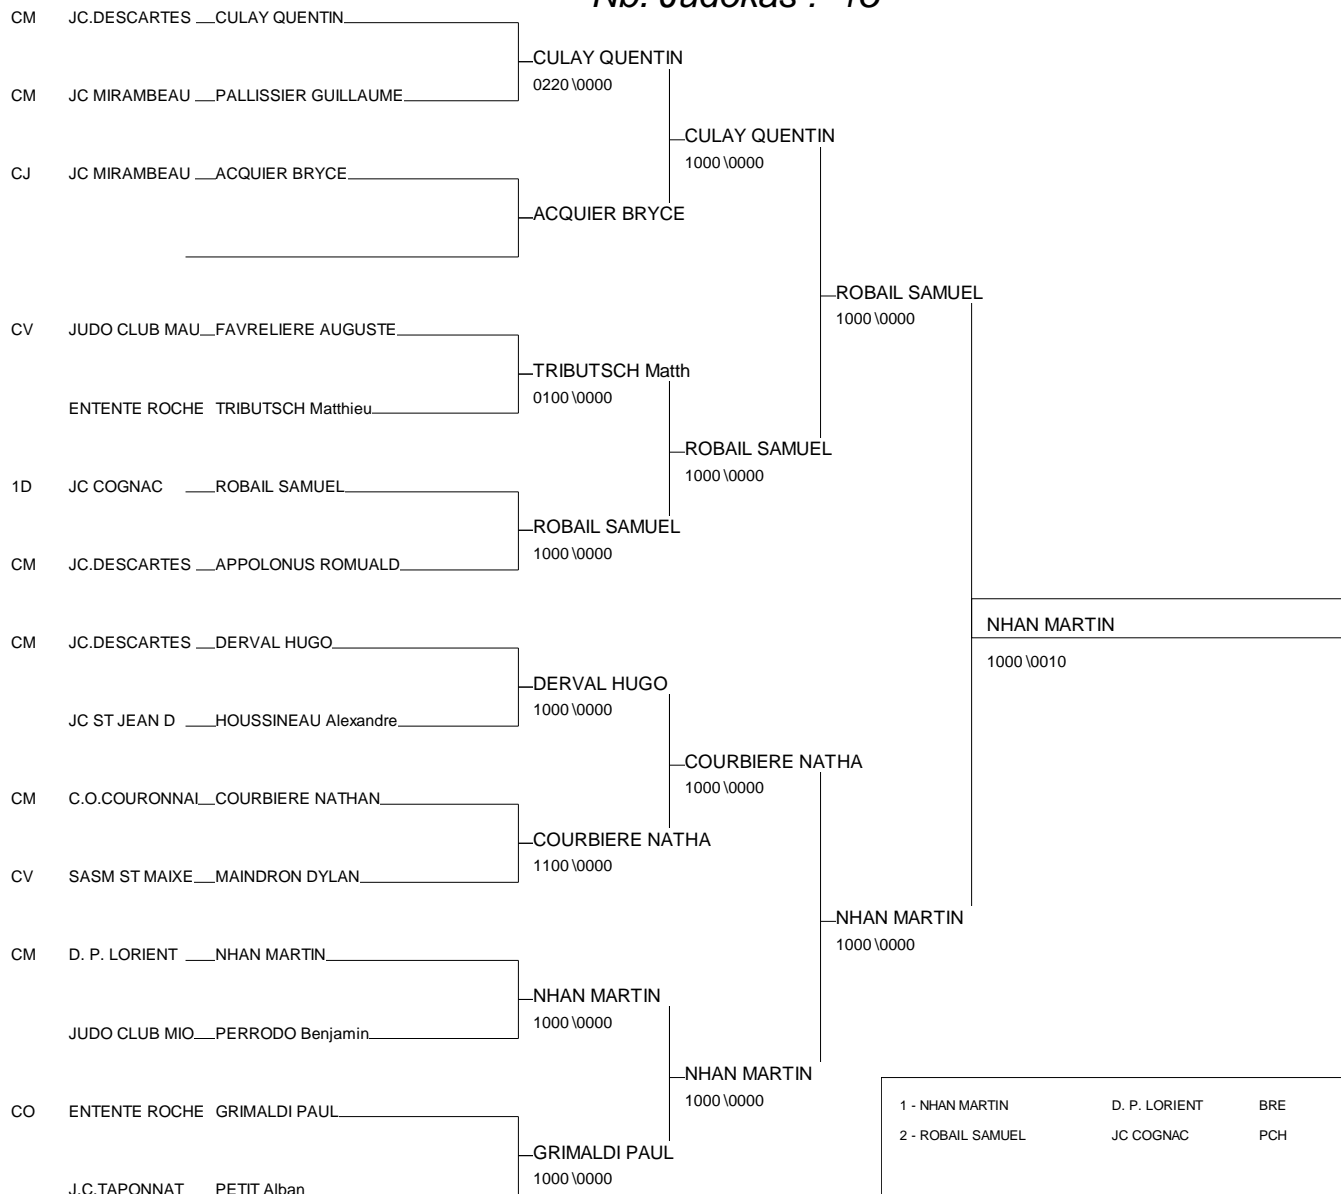

TOURNOI DE ROCHEFORT CADETS

ROCHEFORT 05/11/2011-05/11/2011

Cat. -46

Nb. Judokas : 15

TOURNOI DE ROCHEFORT CADETS

ROCHEFORT 05/11/2011-05/11/2011

Cat. -50

Nb. Judokas : 28