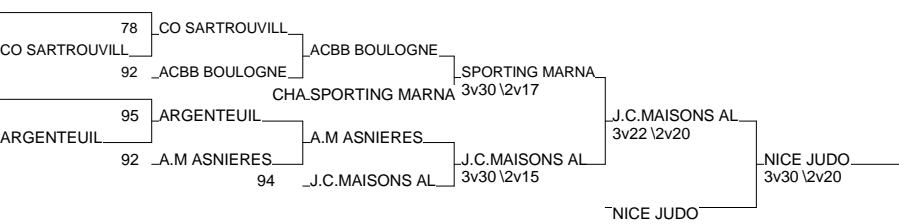

Championnat de France Par Equipes 1ere Division

LIEVIN 13/11/2011

Nombre d'Equipes Hommes: 35

EPREUVE DE MAINTIEN TAB A MASC

LIEVIN 13/11/2011

Nombre d'Equipes Hommes: 10

1 - CO SARTROUVILLE	CO SARTROUVILL	78	78
2 - USORLEAN.LOIRET	USORLEAN.LOIRE	TBO	TBO