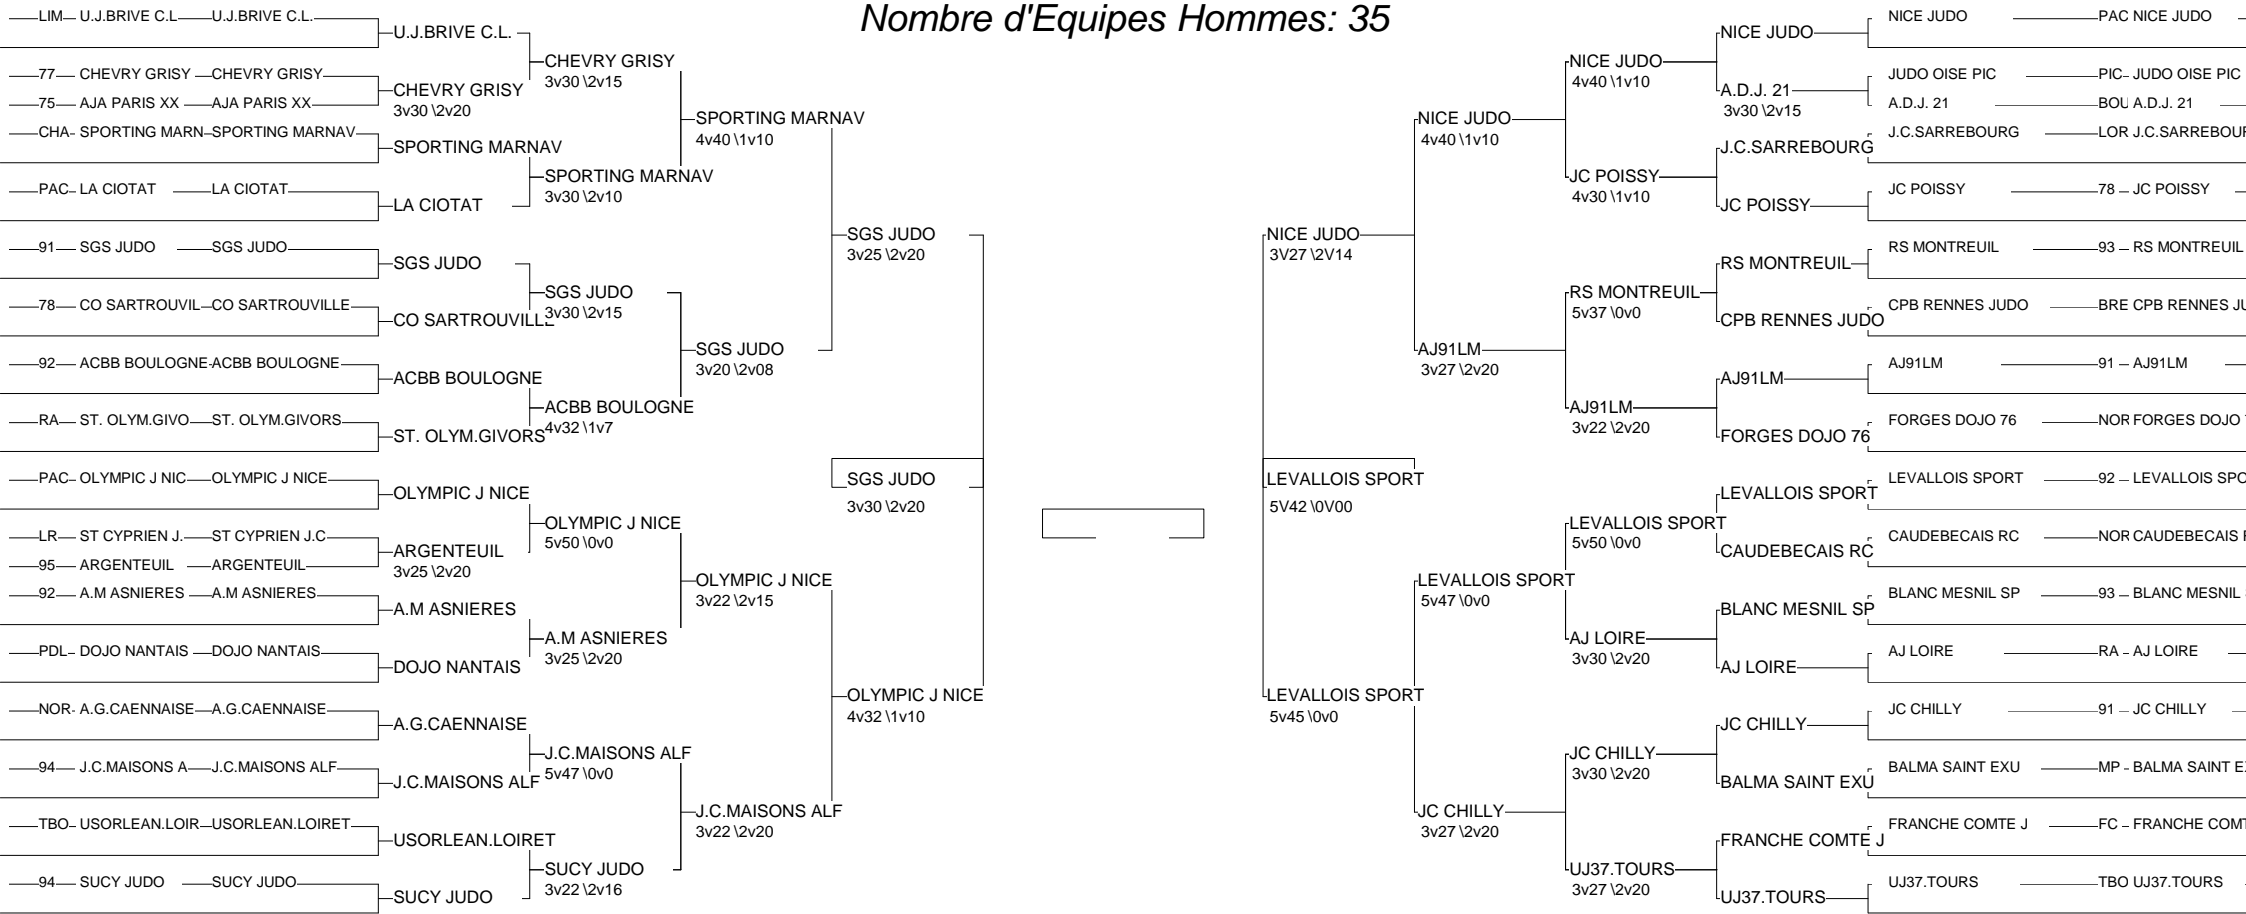

Championnat de France Par Equipes 1ere Division

LIEVIN 13/11/2011

Nombre d'Equipes Hommes: 35

EPREUVE DE MAINTIEN TAB A MASC

LIEVIN 13/11/2011

Nombre d'Equipes Hommes: 10

1 - CO SARTROUVILLE	CO SARTROUVILL	78	78
2 - USORLEAN.LOIRET	USORLEAN.LOIRE	TBO	TBO

EPREUVE DE MAINTIEN TAB B MASC

LIEVIN 13/11/2011

Nombre d'Equipes Hommes: 9