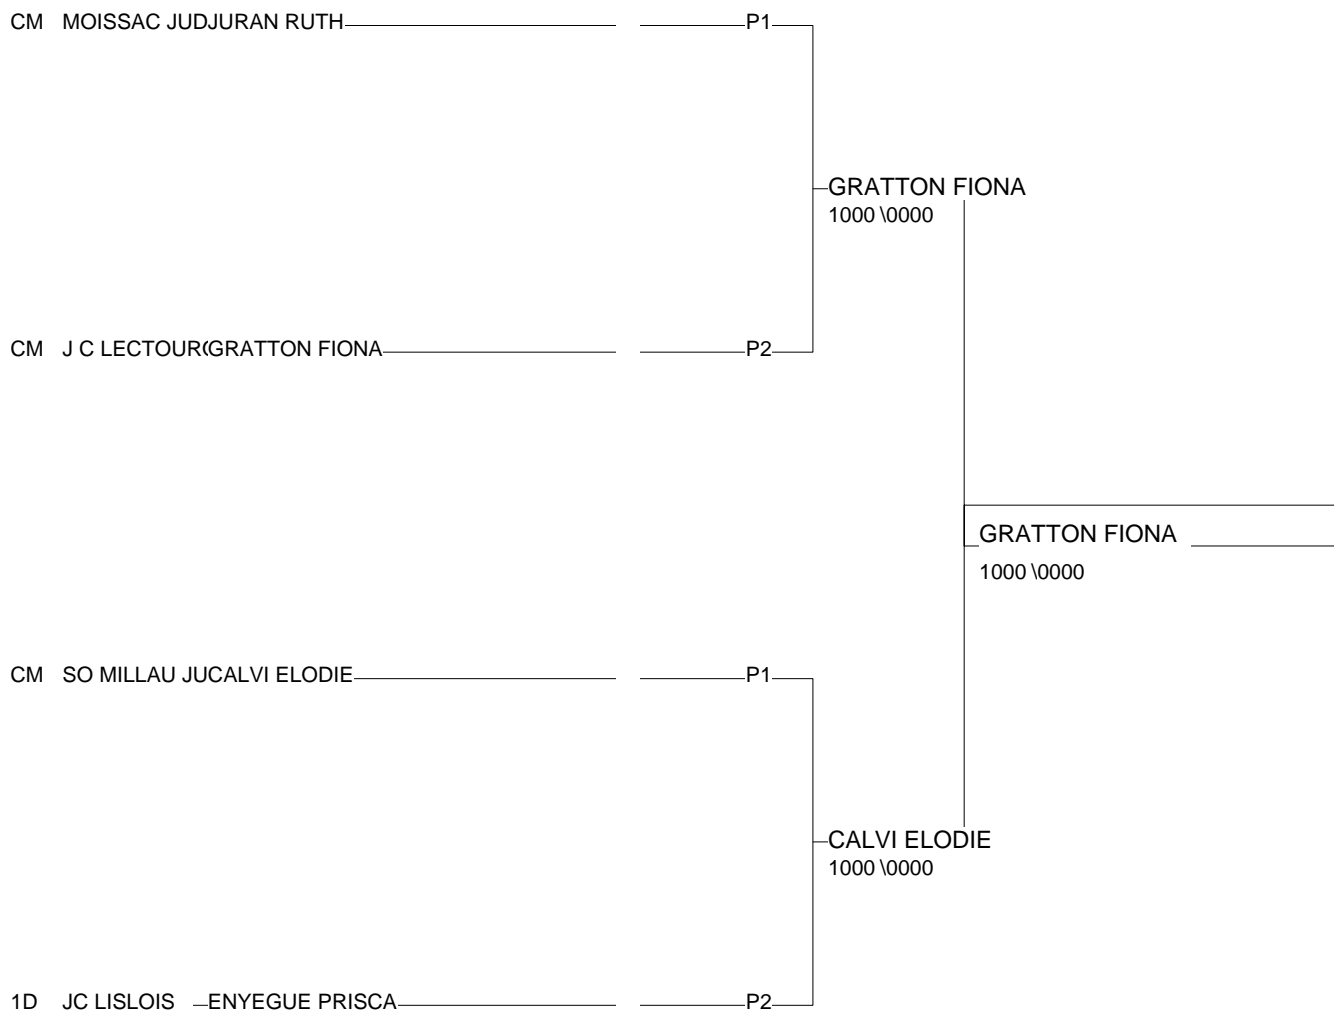

Tournoi des CIMES Grand Tarbes 65 Cadet(te)s

Maison des Arts Martiaux - TARBES 23/10/2010-23/10/2010

Cat. -70

Nb. Judokas : 4

1 - GRATTON FIONA J C LECTOUR	MP	P2
2 - CALVI ELODIE SO MILLAU	JUMP	P1
3 - ENYEGUE PRISC JC LISLOIS	MP	P2
3 - JURAN RUTH MOISSAC JUD	MP	P1