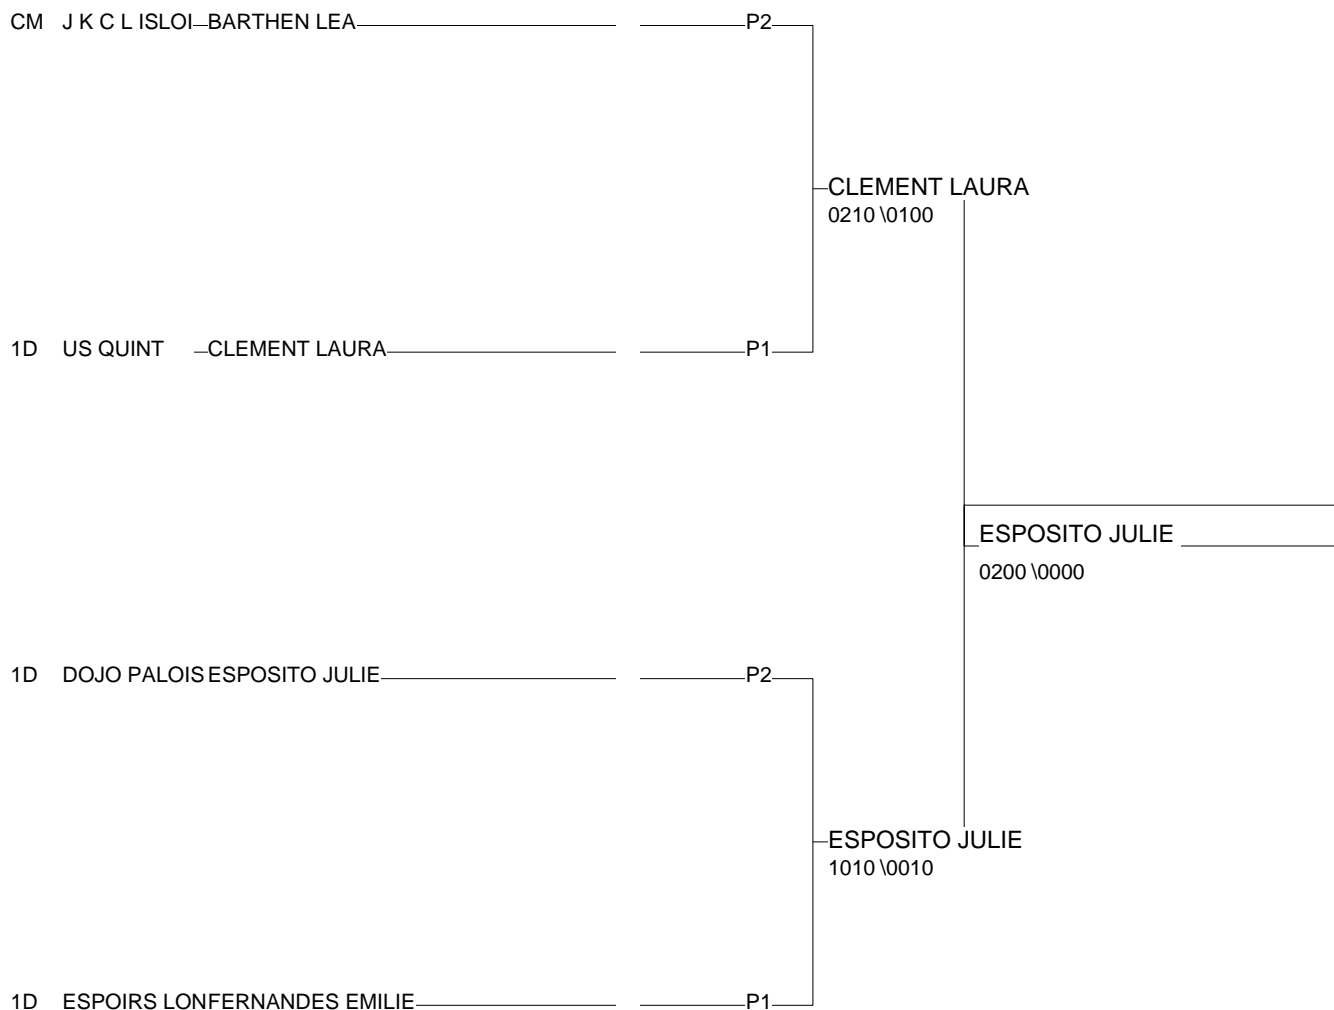

Tournoi des CIMES Grand Tarbes 65 Cadet(te)s

Maison des Arts Martiaux - TARBES 23/10/2010-23/10/2010

Cat. -52

Nb. Judokas : 4

1 - ESPOSITO JULIE DOJO PALOIS AQU	P2
2 - CLEMENT LAURA US QUINT MP	P1
3 - FERNANDES EMI ESPOIRS LONAQU	P1
3 - BARTHEN LEA J K C L ISLOISMP	P2