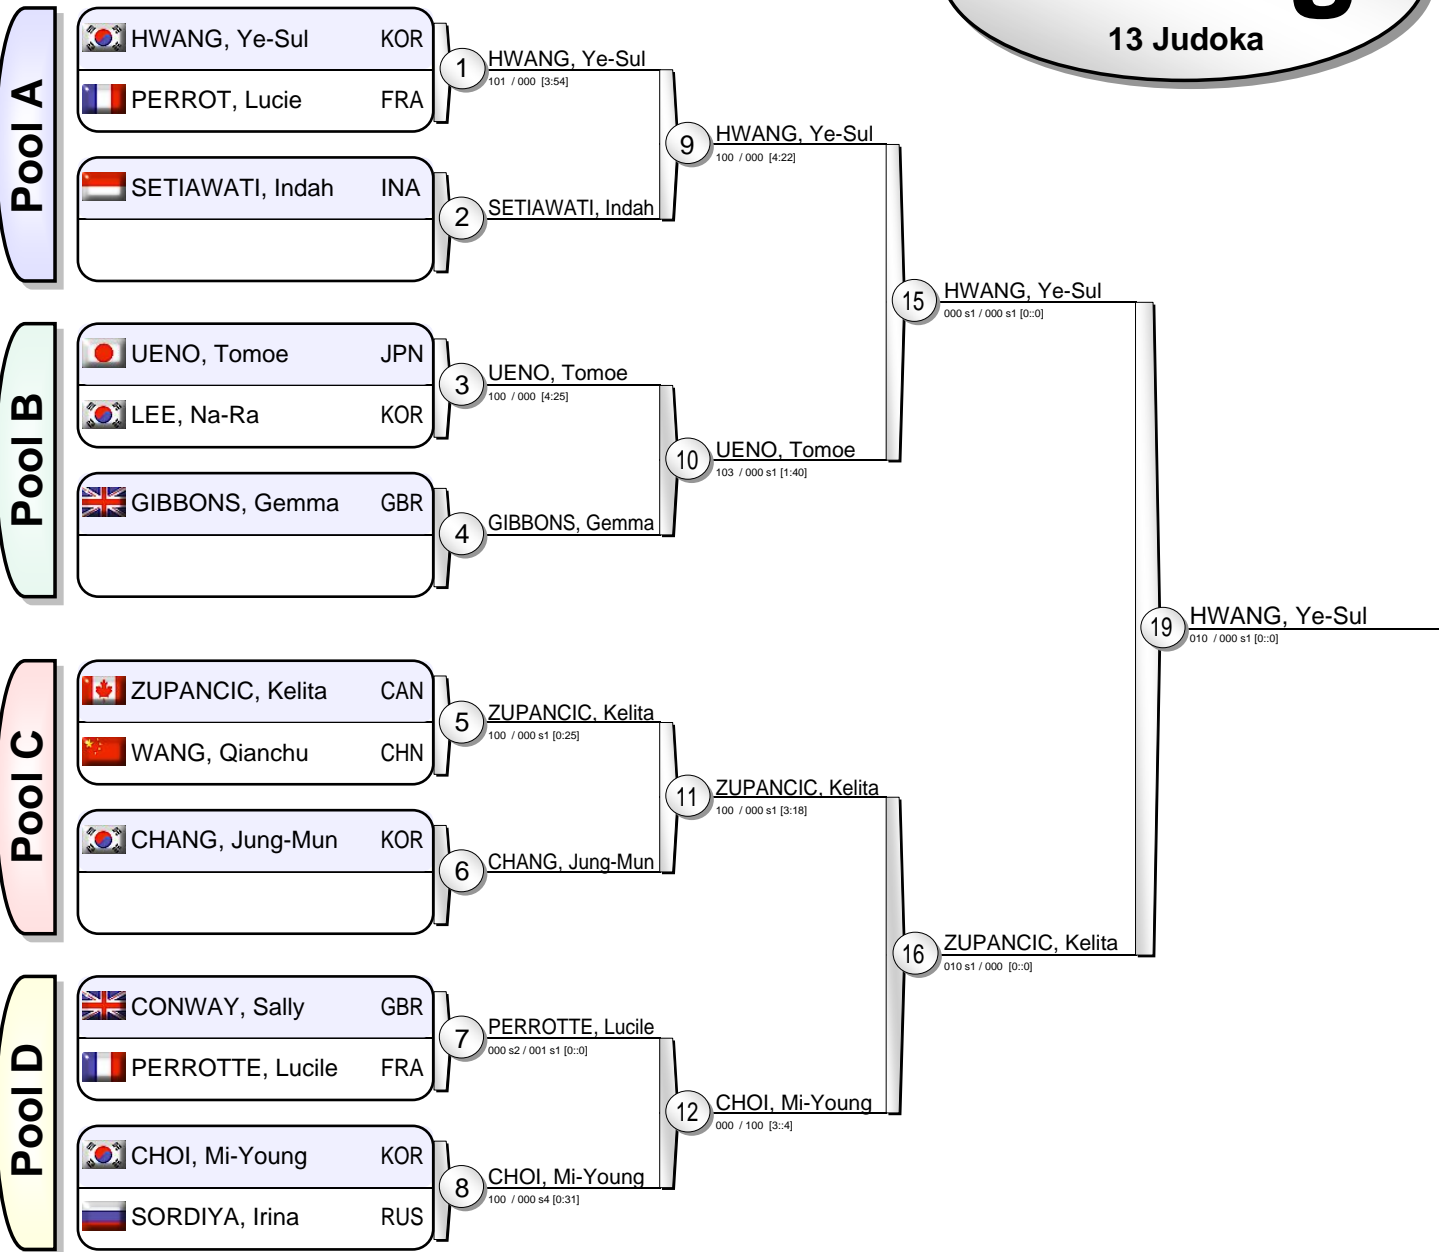

World Cup Suwon 2010

(KOR Suwon, 3-4 Dec 2010)

-70 kg

13 Judoka

Results		
1.	HWANG, Ye-Sul	KOR
2.	ZUPANCIC, Kelita	CAN
3.	GIBBONS, Gemma	GBR
3.	UENO, Tomoe	JPN
5.	CHOI, Mi-Young	KOR
5.	CHANG, Jung-Mun	KOR
7.	SETIAWATI, Indah	INA
7.	PERROTTE, Lucile	FRA