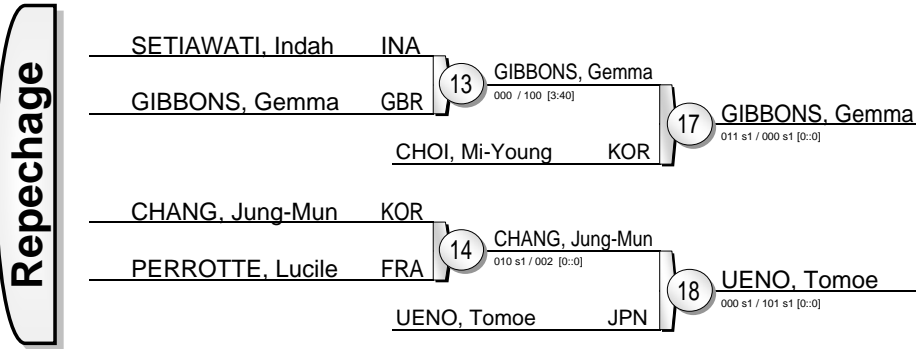

World Cup Suwon 2010

(KOR Suwon, 3-4 Dec 2010)

-70 kg

13 Judoka

Results		
1.	HWANG, Ye-Sul	KOR
2.	ZUPANCIC, Kelita	CAN
3.	GIBBONS, Gemma	GBR
3.	UENO, Tomoe	JPN
5.	CHOI, Mi-Young	KOR
5.	CHANG, Jung-Mun	KOR
7.	SETIAWATI, Indah	INA
7.	PERROTTE, Lucile	FRA