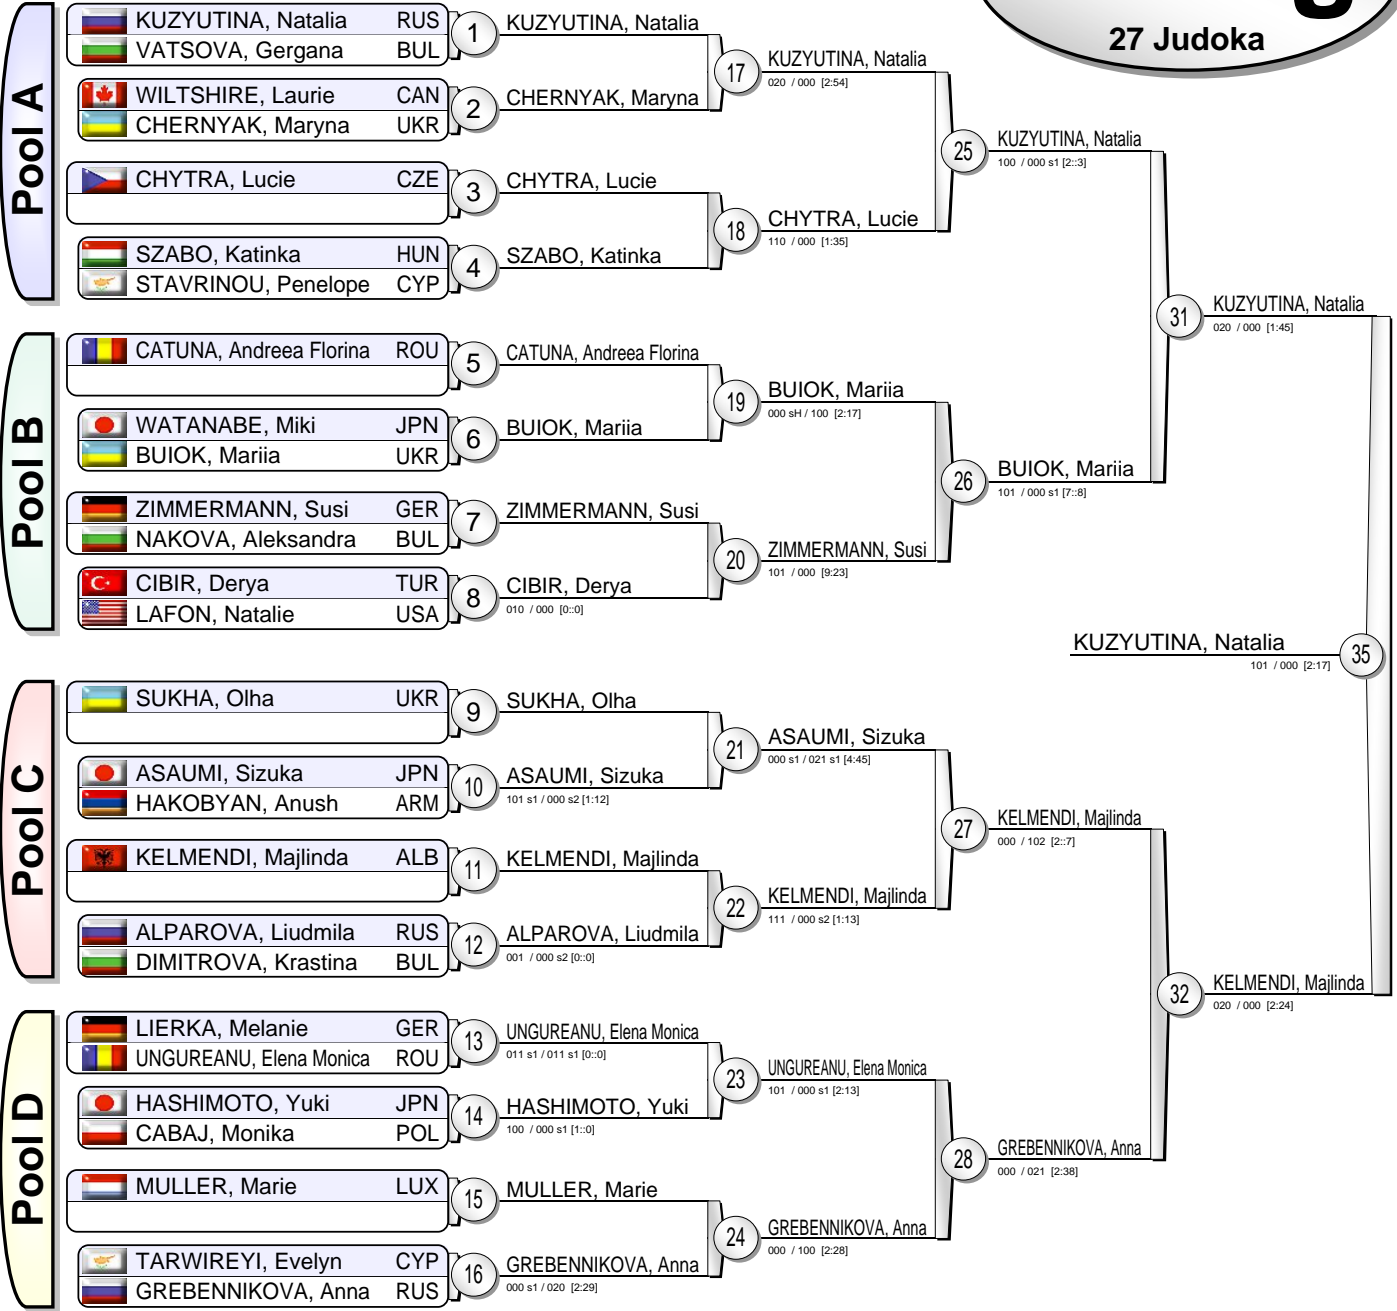

World Cup Sofia 2010

(BUL Sofia, 30-31 Jan 2010)

-52 kg

27 Judoka

Results

1. KUZYUTINA, Natalia RUS
2. KELMENDI, Majlinda ALB
3. ZIMMERMANN, Susi GER
3. ASAUMI, Sizuka JPN
5. GREBENNIKOVA, Anna RUS
5. BUIOK, Mariia UKR
7. CHYTRA, Lucie CZE
7. UNGUREANU, Elena Monica ROU