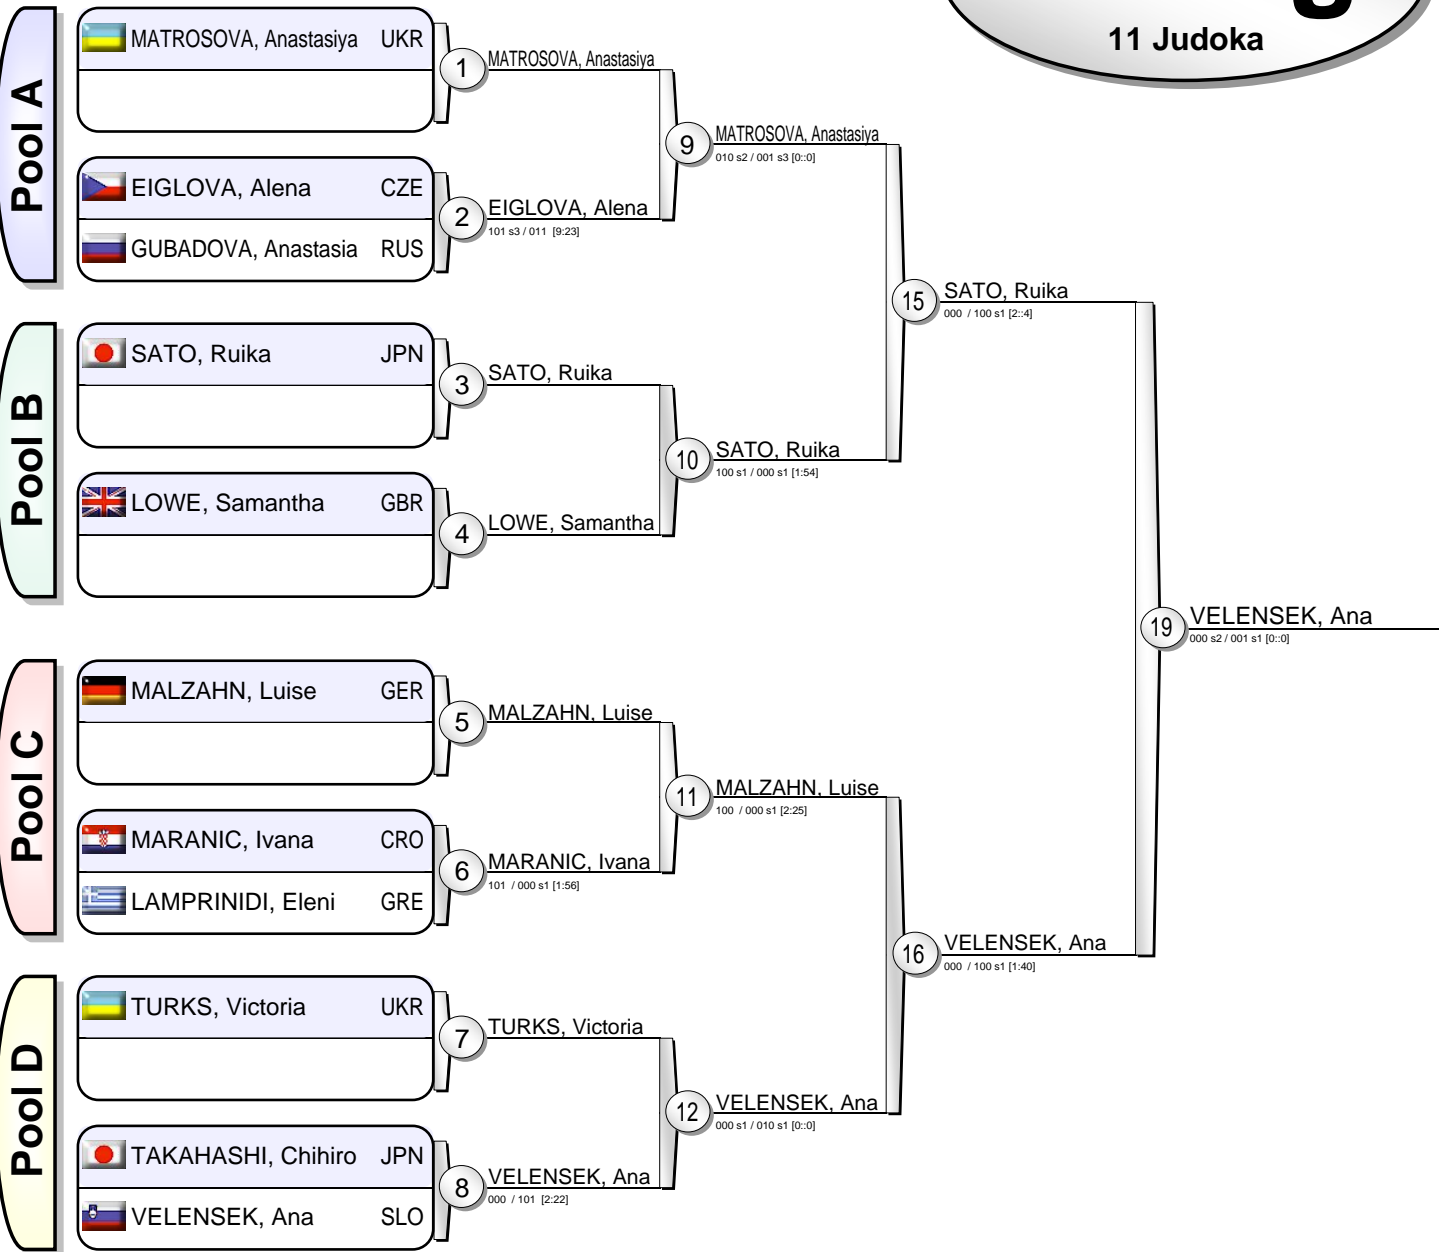

World Cup Sofia 2010

(BUL Sofia, 30-31 Jan 2010)

-78 kg

11 Judoka

Results

1. VELENSEK, Ana SLO
2. SATO, Ruika JPN
3. MALZAHN, Luise GER
3. TURKS, Victoria UKR
5. EIGLOVA, Alena CZE
5. MATROSOVA, Anastasiya UKR
7. LOWE, Samantha GBR
7. MARANIC, Ivana CRO