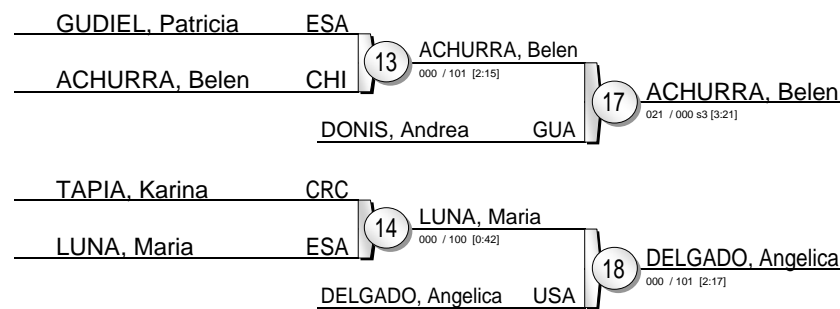

(ESA San Salvador, 26-27 June 2010)

-52 kg

11 Judoka

Pool A

Pool B

Pool C

Pool D

Repechage

Results

1. FERNANDES, Andressa BRA
2. LAFON, Natalie USA
3. ACHURRA, Belen CHI
3. DELGADO, Angelica USA
5. DONIS, Andrea GUA
5. LUNA, Maria ESA
7. GUDIEL, Patricia ESA
7. TAPIA, Karina CRC

PJC World Cup El Salvador 2010