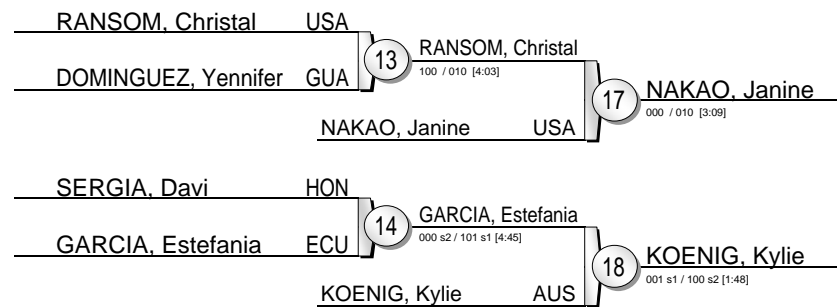

Results

1. MALLOY, Marti USA
2. MARTIN, Hannah USA
3. CARMICHAEL, Hana USA
3. RODRIGUEZ, Melissa ARG
5. TREMBLAY, Stefanie CAN
5. PALMER, Anna USA
7. PINEDA, Adriana CRC
7. VILLAVICENCIO, Diana ECU

PJC World Cup El Salvador 2010

(ESA San Salvador, 26-27 June 2010)

-63 kg

11 Judoka

Pool A

Pool B

Pool C

Pool D

Repechage

Results

1. MINAKAWA, Camila BRA
2. LAMARCHE, Myriam CAN
3. NAKAO, Janine USA
3. KOENIG, Kylie AUS
5. RANSOM, Christal USA
5. GARCIA, Estefania ECU
7. DOMINGUEZ, Yennifer GUA
7. SERGIA, Davi HON

SELL, Kathleen	USA	-	+	10	1 (10)
CHALA, Vanessa	ECU	+	+	10	2 (20)
MENEGAZZO, Andrea	GUA	-	-		0 (0)