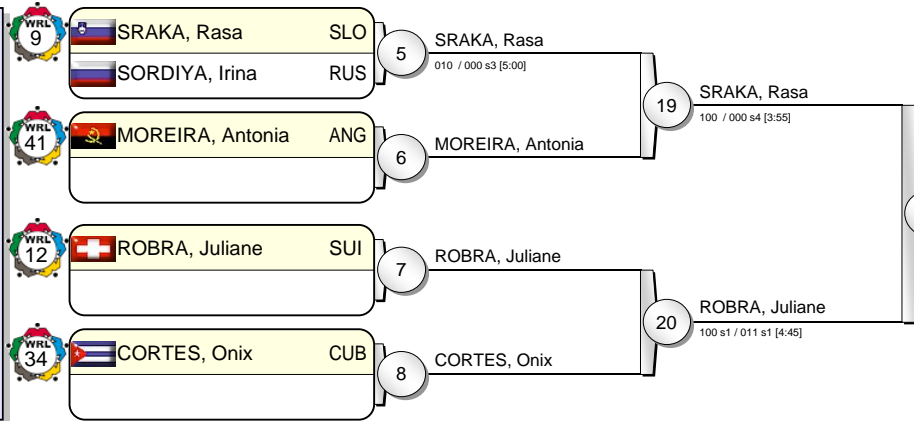

IJF Grand Slam Rio 2010

(BRA Rio de Janeiro, 22-23 May 2010)

-63 kg

23 Judoka

Results

- | | | |
|---------------------|-----|--|
| 1. UENO, Yoshie | JPN | |
| 2. LABAZINA, Marta | RUS | |
| 3. SILVA, Mariana | BRA | |
| 3. MALZAHN, Claudia | GER | |
| 5. ABEL, Yaritza | CUB | |
| 5. ZOLNIR, Urska | SLO | |
| 5. GERBI, Yarden | ISR | |
| 5. XU, Lili | CHN | |

IJF Grand Slam Rio 2010

(BRA Rio de Janeiro, 22-23 May 2010)

-70 kg

18 Judoka

Pool A

Pool B

Pool C

Pool D

DECOSSE, Lucie FRA 31
020 s1 / 000 s3 [4:06]

Results

- | | | |
|---------------------|-----|--|
| 1. DECOSSE, Lucie | FRA | |
| 2. BOSCH, Edith | NED | |
| 3. SRAKA, Rasa | SLO | |
| 3. KUNIHARA, Yoriko | JPN | |
| 5. UENO, Tomoe | JPN | |
| 5. ROBRA, Juliane | SUI | |
| 5. BARBIERI, Erica | ITA | |
| 5. PORTELA, Maria | BRA | |

IJF Grand Slam Rio 2010

(BRA Rio de Janeiro, 22-23 May 2010)

-78 kg

24 Judoka

Pool A

Pool B

Pool C

Pool D