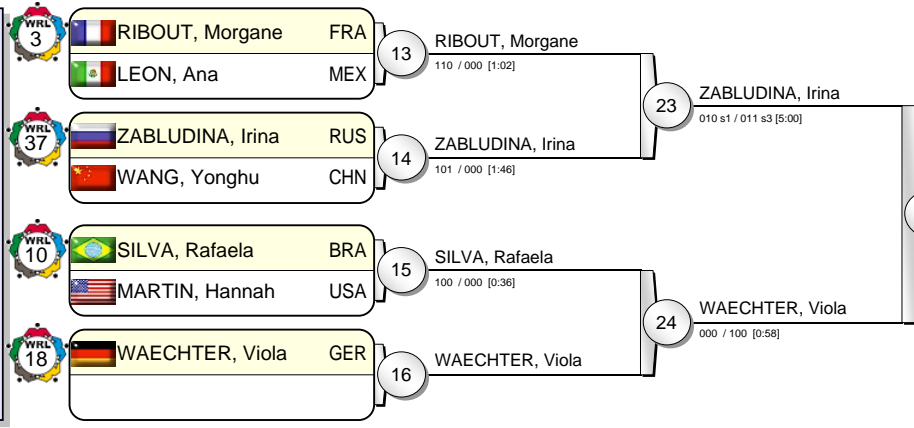

IJF Grand Slam Rio 2010

(BRA Rio de Janeiro, 22-23 May 2010)

-52 kg

28 Judoka

Pool A

Pool B

Pool C

Pool D

IJF Grand Slam Rio 2010

(BRA Rio de Janeiro, 22-23 May 2010)

-57 kg

31 Judoka

Pool A

Pool B

Pool C

Pool D

MATSUMOTO, Kaori JPN 31
001 s1 / 000 s2 [5:00]

Results

- | | | | |
|----|----------------------|-----|--|
| 1. | MATSUMOTO, Kaori | JPN | |
| 2. | MONTEIRO, Telma | POR | |
| 3. | FILZMOSER, Sabrina | AUT | |
| 3. | WAECHTER, Viola | GER | |
| 5. | QUINTAVALLE, Giulia | ITA | |
| 5. | PAVIA, Automne | FRA | |
| 5. | LUPETEV, Yurisleidis | CUB | |
| 5. | ZABLUDINA, Irina | RUS | |

IJF Grand Slam Rio 2010

(BRA Rio de Janeiro, 22-23 May 2010)

-63 kg

23 Judoka

Results

- | | | |
|---------------------|-----|--|
| 1. UENO, Yoshie | JPN | |
| 2. LABAZINA, Marta | RUS | |
| 3. SILVA, Mariana | BRA | |
| 3. MALZAHN, Claudia | GER | |
| 5. ABEL, Yaritza | CUB | |
| 5. ZOLNIR, Urska | SLO | |
| 5. GERBI, Yarden | ISR | |
| 5. XU, Lili | CHN | |