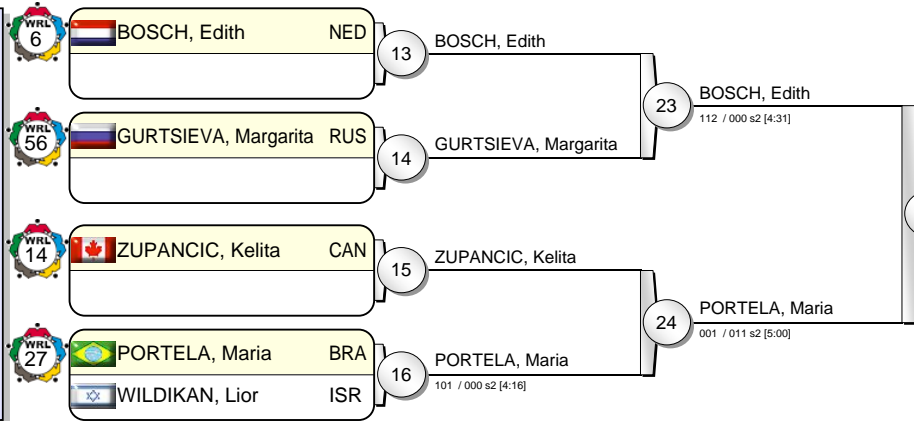

IJF Grand Slam Rio 2010

(BRA Rio de Janeiro, 22-23 May 2010)

-63 kg

23 Judoka

Results

- | | | |
|---------------------|-----|--|
| 1. UENO, Yoshie | JPN | |
| 2. LABAZINA, Marta | RUS | |
| 3. SILVA, Mariana | BRA | |
| 3. MALZAHN, Claudia | GER | |
| 5. ABEL, Yaritza | CUB | |
| 5. ZOLNIR, Urska | SLO | |
| 5. GERBI, Yarden | ISR | |
| 5. XU, Lili | CHN | |

IJF Grand Slam Rio 2010

(BRA Rio de Janeiro, 22-23 May 2010)

-70 kg

18 Judoka

Pool A

Pool B

Pool C

Pool D