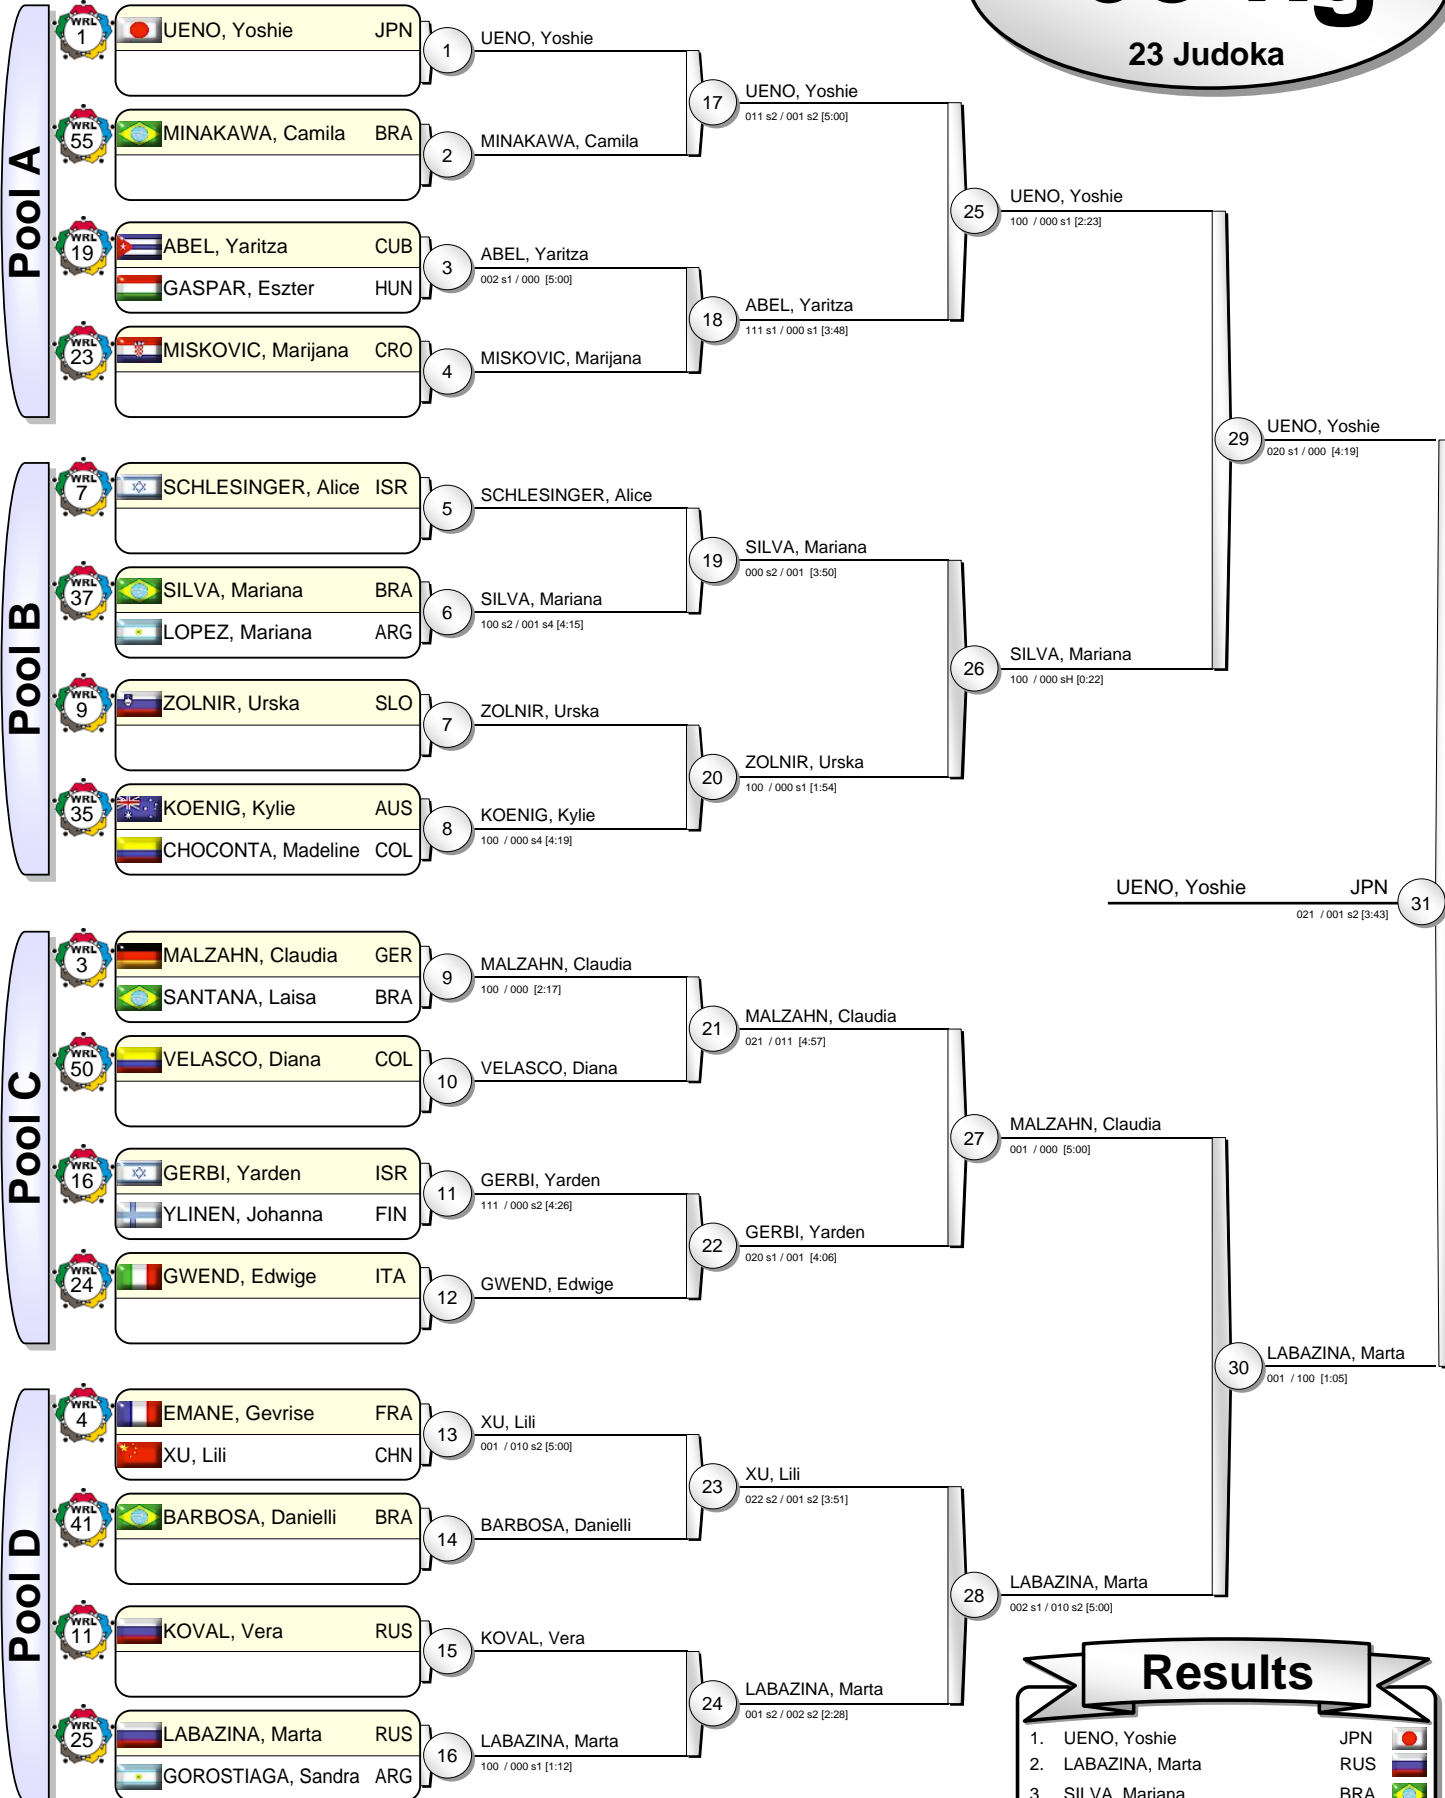

IJF Grand Slam Rio 2010

(BRA Rio de Janeiro, 22-23 May 2010)

-63 kg

23 Judoka

Results

1. UENO, Yoshie	JPN	
2. LABAZINA, Marta	RUS	
3. SILVA, Mariana	BRA	
3. MALZAHN, Claudia	GER	
5. ABEL, Yaritza	CUB	
5. ZOLNIR, Urska	SLO	
5. GERBI, Yarden	ISR	
5. XU, Lili	CHN